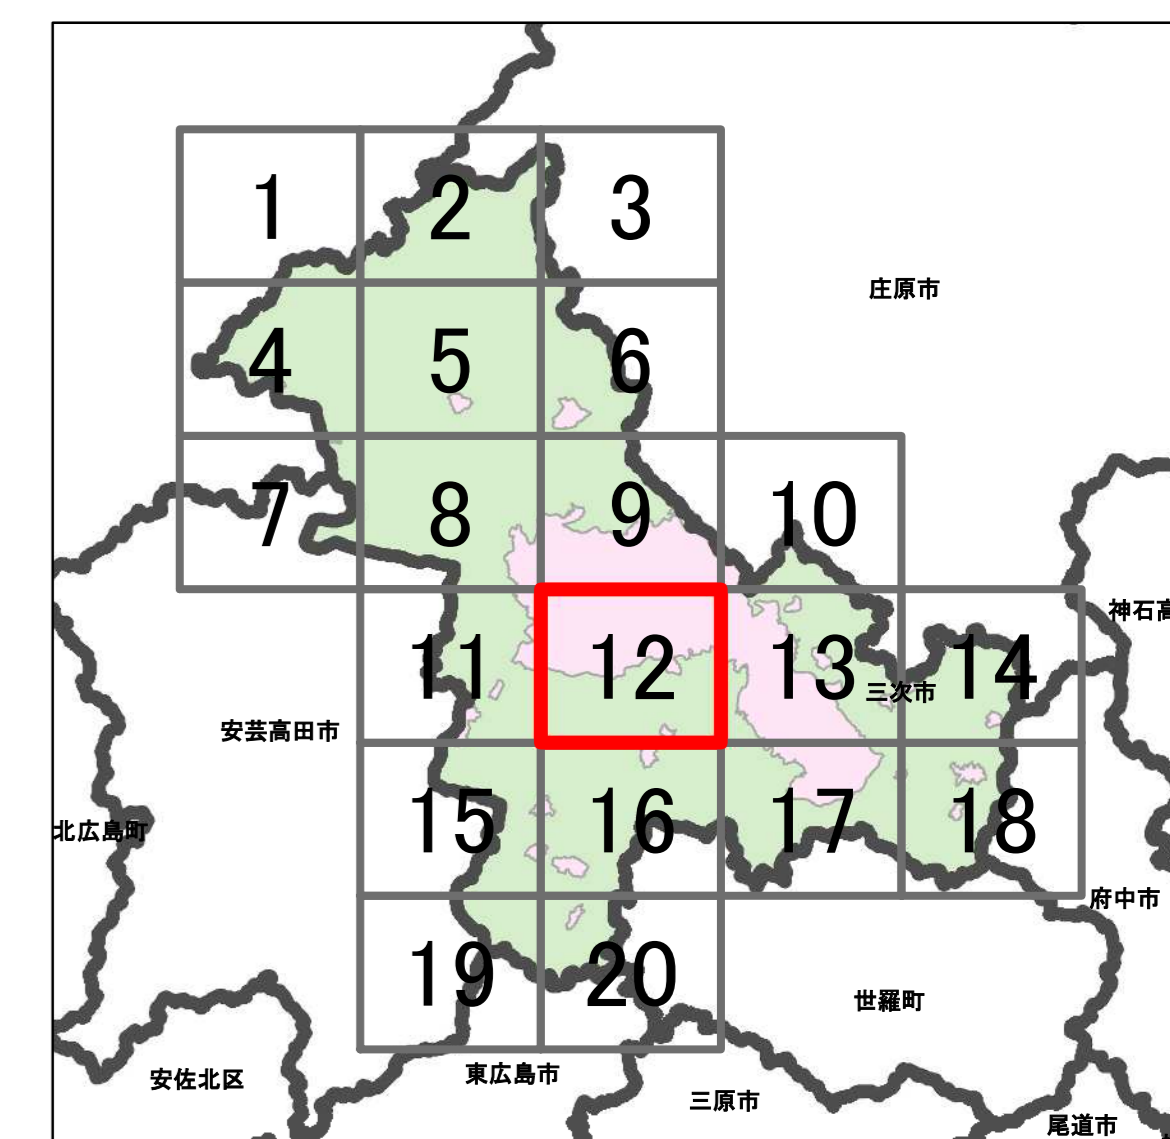

宅地造成等工事規制区域
及び特定盛土等規制区域図
(三次市)

10

凡例

- 宅地造成等工事規制区域
- 特定盛土等規制区域
- 行政界

1:10,000

【令和5年9月】

出典：国土地理院発行2.5万分1地形図

宅地造成等工事規制区域
及び特定盛土等規制区域図
(三次市)

11

凡例

- 宅地造成等工事規制区域
- 特定盛土等規制区域
- 行政界

1:10,000

【令和5年9月】

出典: 国土地理院発行2.5万分1地形図

宅地造成等工事規制区域
及び特定盛土等規制区域図
(三次市)

12

凡例

- 宅地造成等工事規制区域
- 特定盛土等規制区域
- 行政界

1:10,000

【令和5年9月】

出典：国土地理院発行2.5万分1地形図