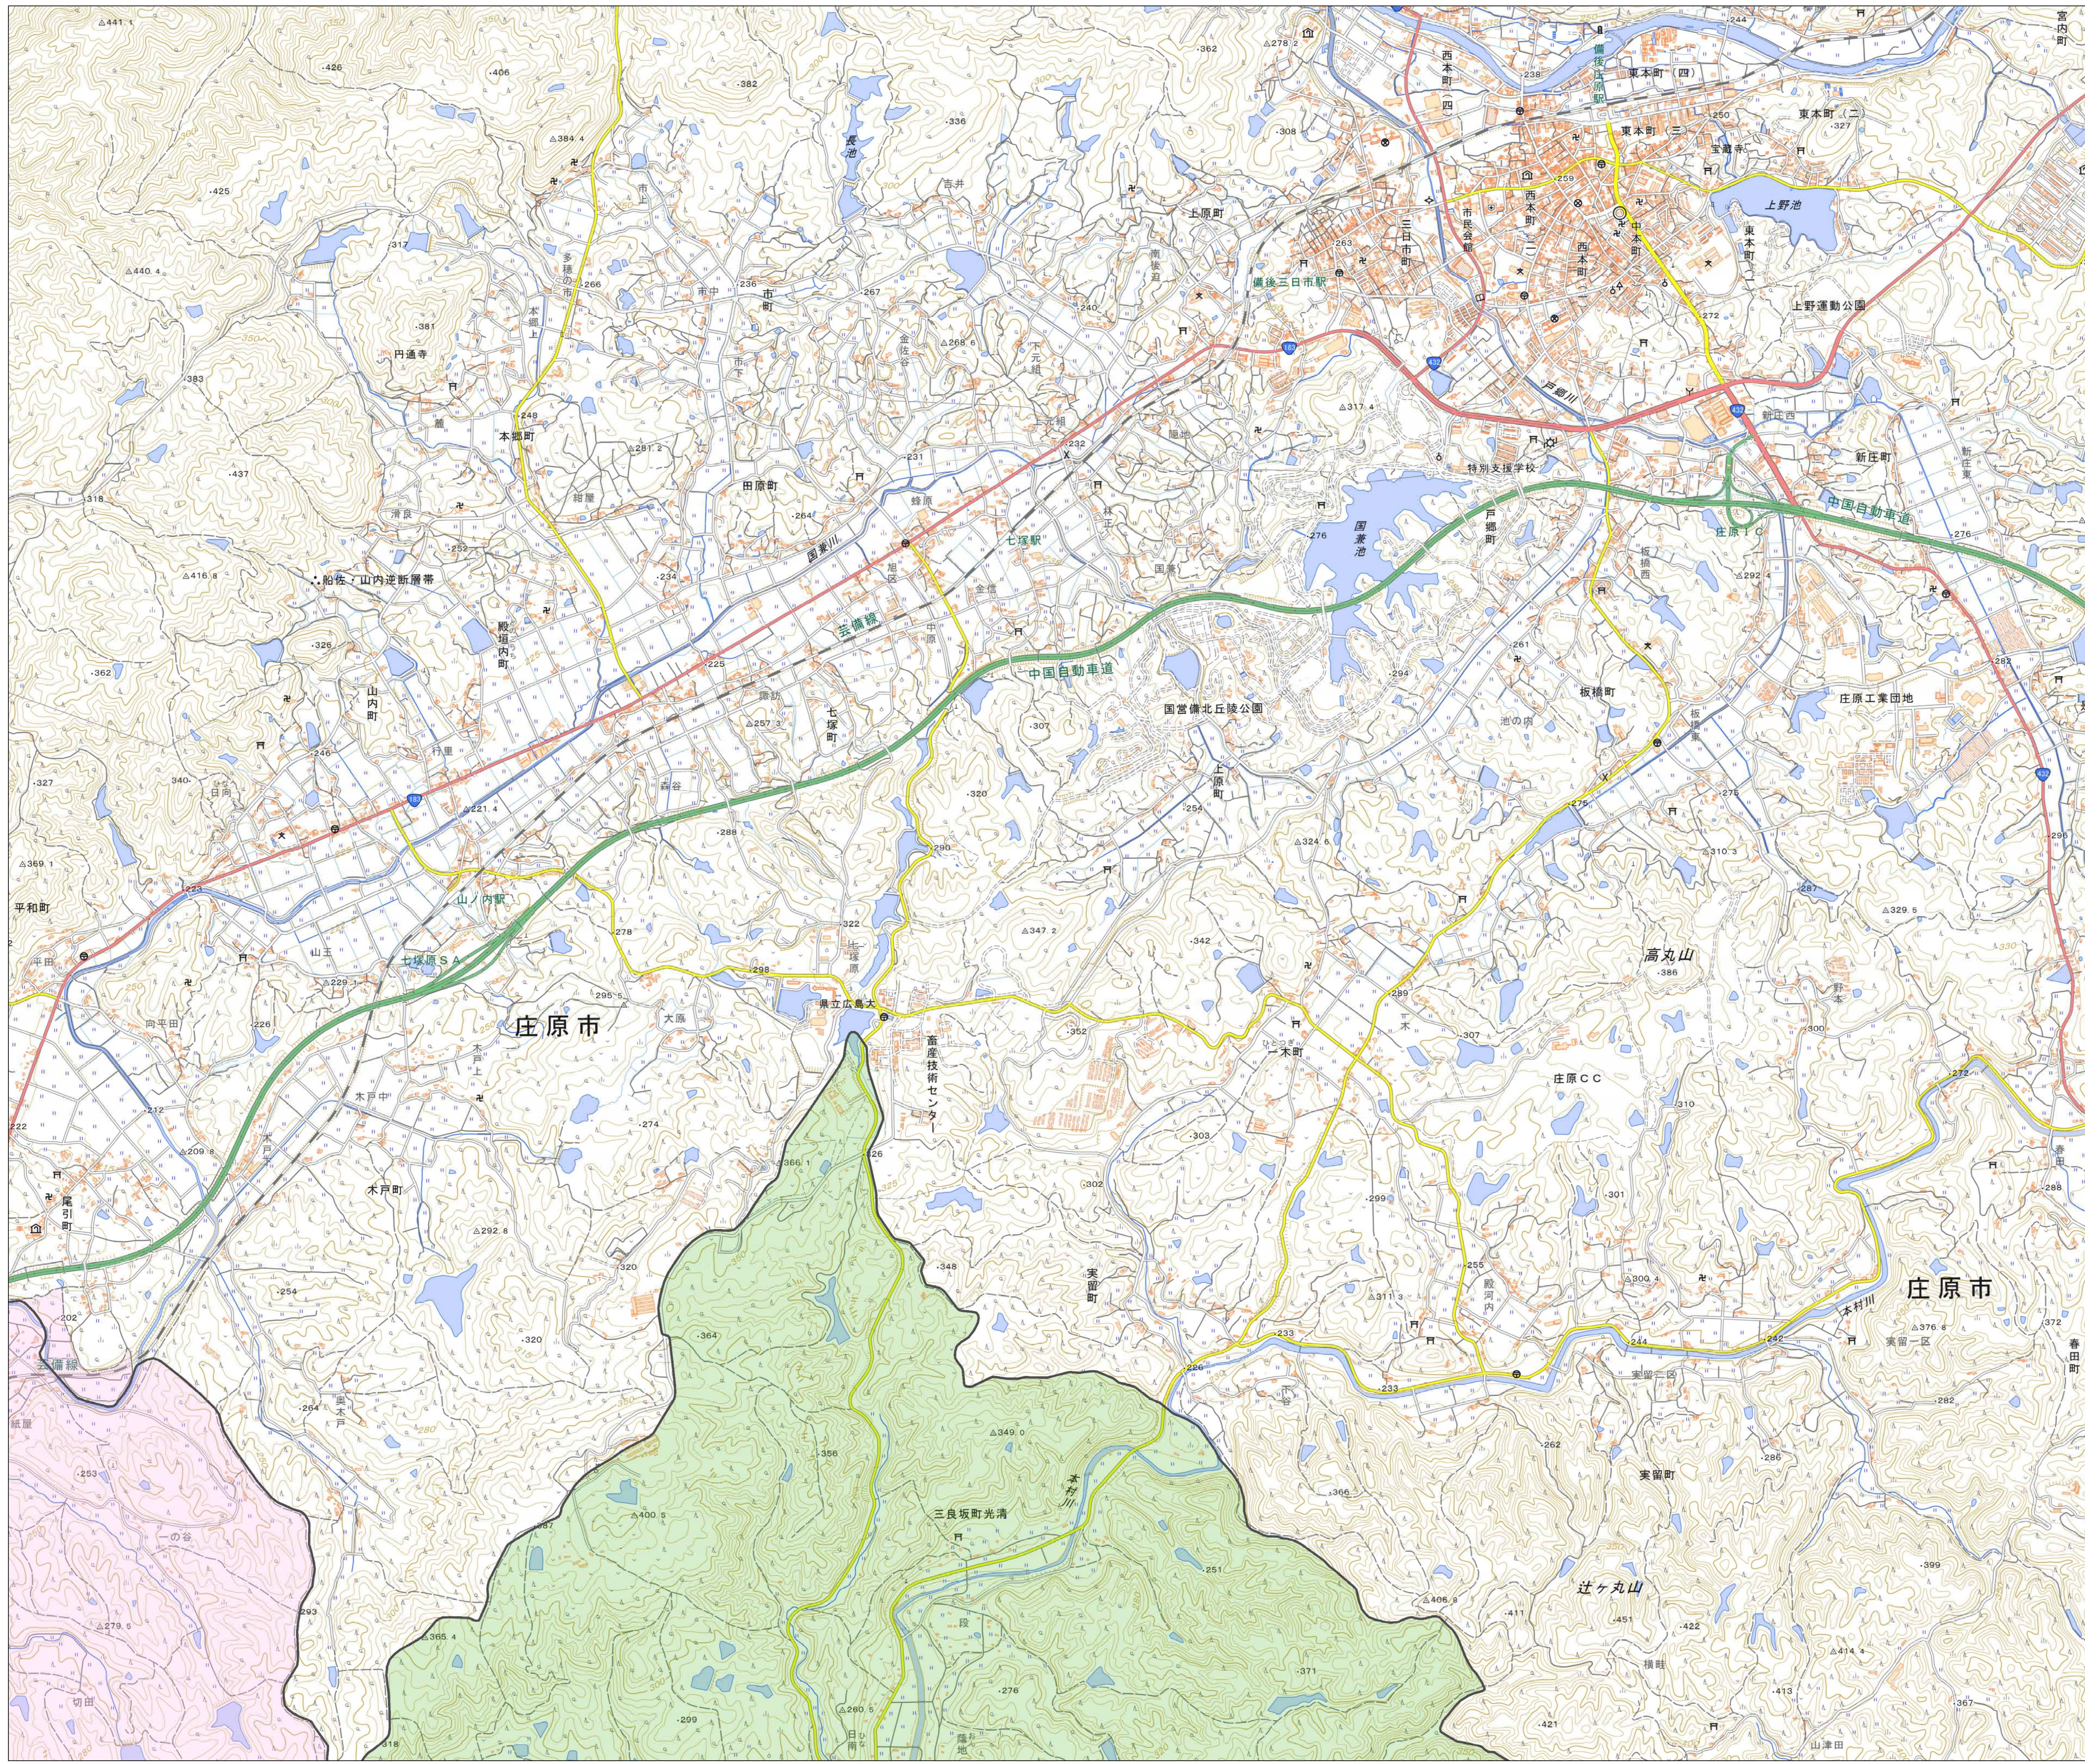

宅地造成等工事規制区域
及び特定盛土等規制区域図
(三次市)

10

凡例

- 宅地造成等工事規制区域
- 特定盛土等規制区域
- 行政界

1:10,000

【令和5年9月】

出典：国土地理院発行2.5万分1地形図

宅地造成等工事規制区域
及び特定盛土等規制区域図
(三次市)

11

凡例

- 宅地造成等工事規制区域
- 特定盛土等規制区域
- 行政界

1:10,000

【令和5年9月】

出典: 国土地理院発行2.5万分1地形図

宅地造成等工事規制区域
及び特定盛土等規制区域図
(三次市)

12

凡例

- 宅地造成等工事規制区域
- 特定盛土等規制区域
- 行政界

1:10,000

【令和5年9月】

出典：国土地理院発行2.5万分1地形図