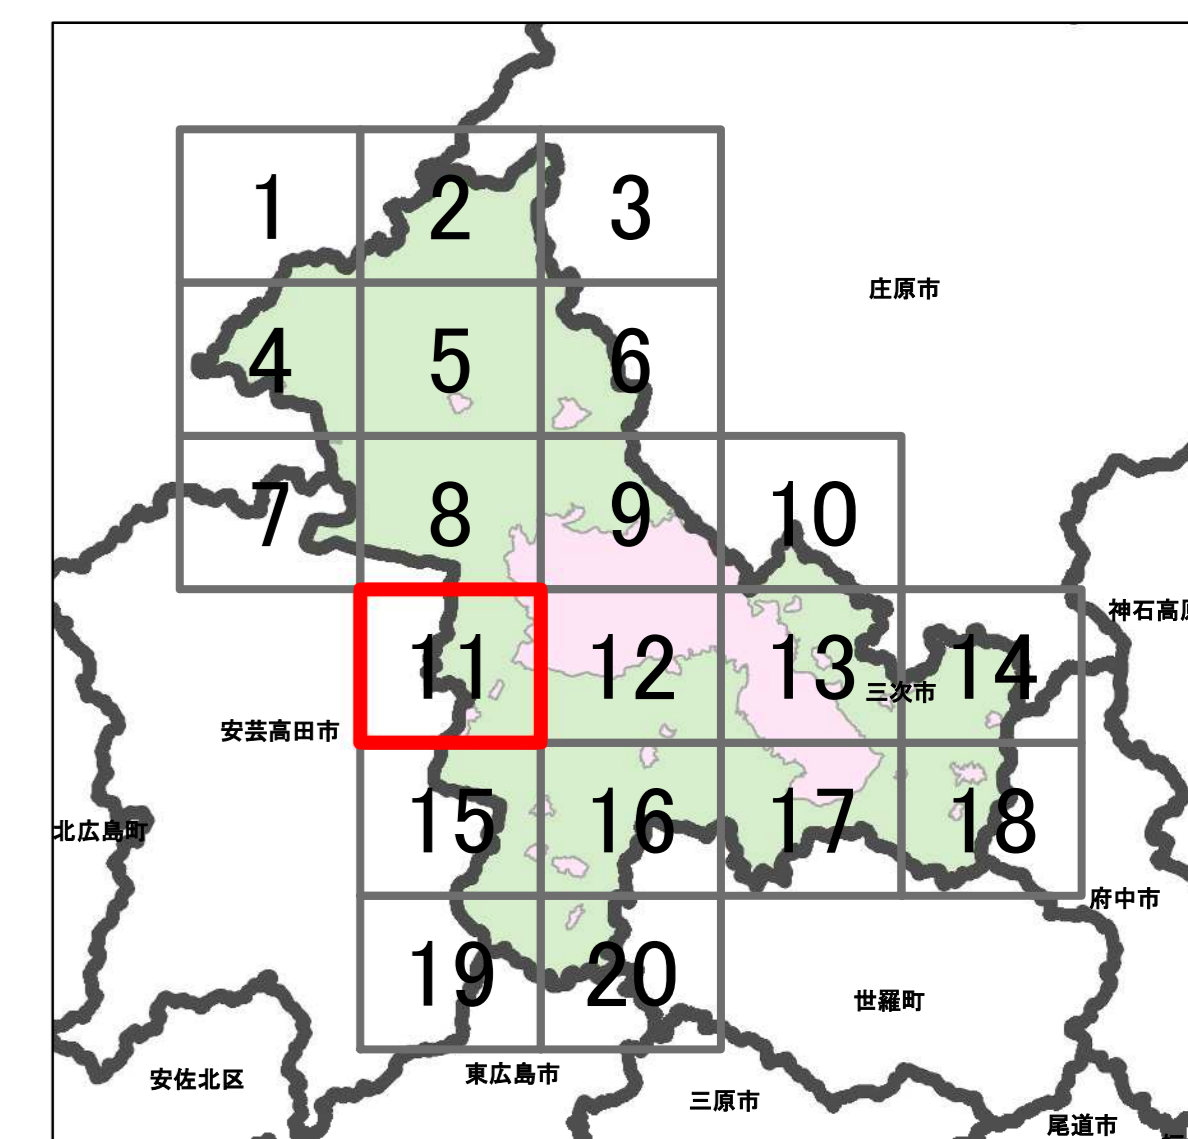

宅地造成等工事規制区域
及び特定盛土等規制区域図
(三次市)

10

凡例

- 宅地造成等工事規制区域
- 特定盛土等規制区域
- 行政界

1:10,000

【令和5年9月】

出典：国土地理院発行2.5万分1地形図

宅地造成等工事規制区域
及び特定盛土等規制区域図
(三次市)

11

凡例

- 宅地造成等工事規制区域
- 特定盛土等規制区域
- 行政界

1:10,000

【令和5年9月】

出典: 国土地理院発行2.5万分1地形図

宅地造成等工事規制区域
及び特定盛土等規制区域図
(三次市)

12

凡例

- 宅地造成等工事規制区域
- 特定盛土等規制区域
- 行政界

1:10,000

【令和5年9月】

出典：国土地理院発行2.5万分1地形図