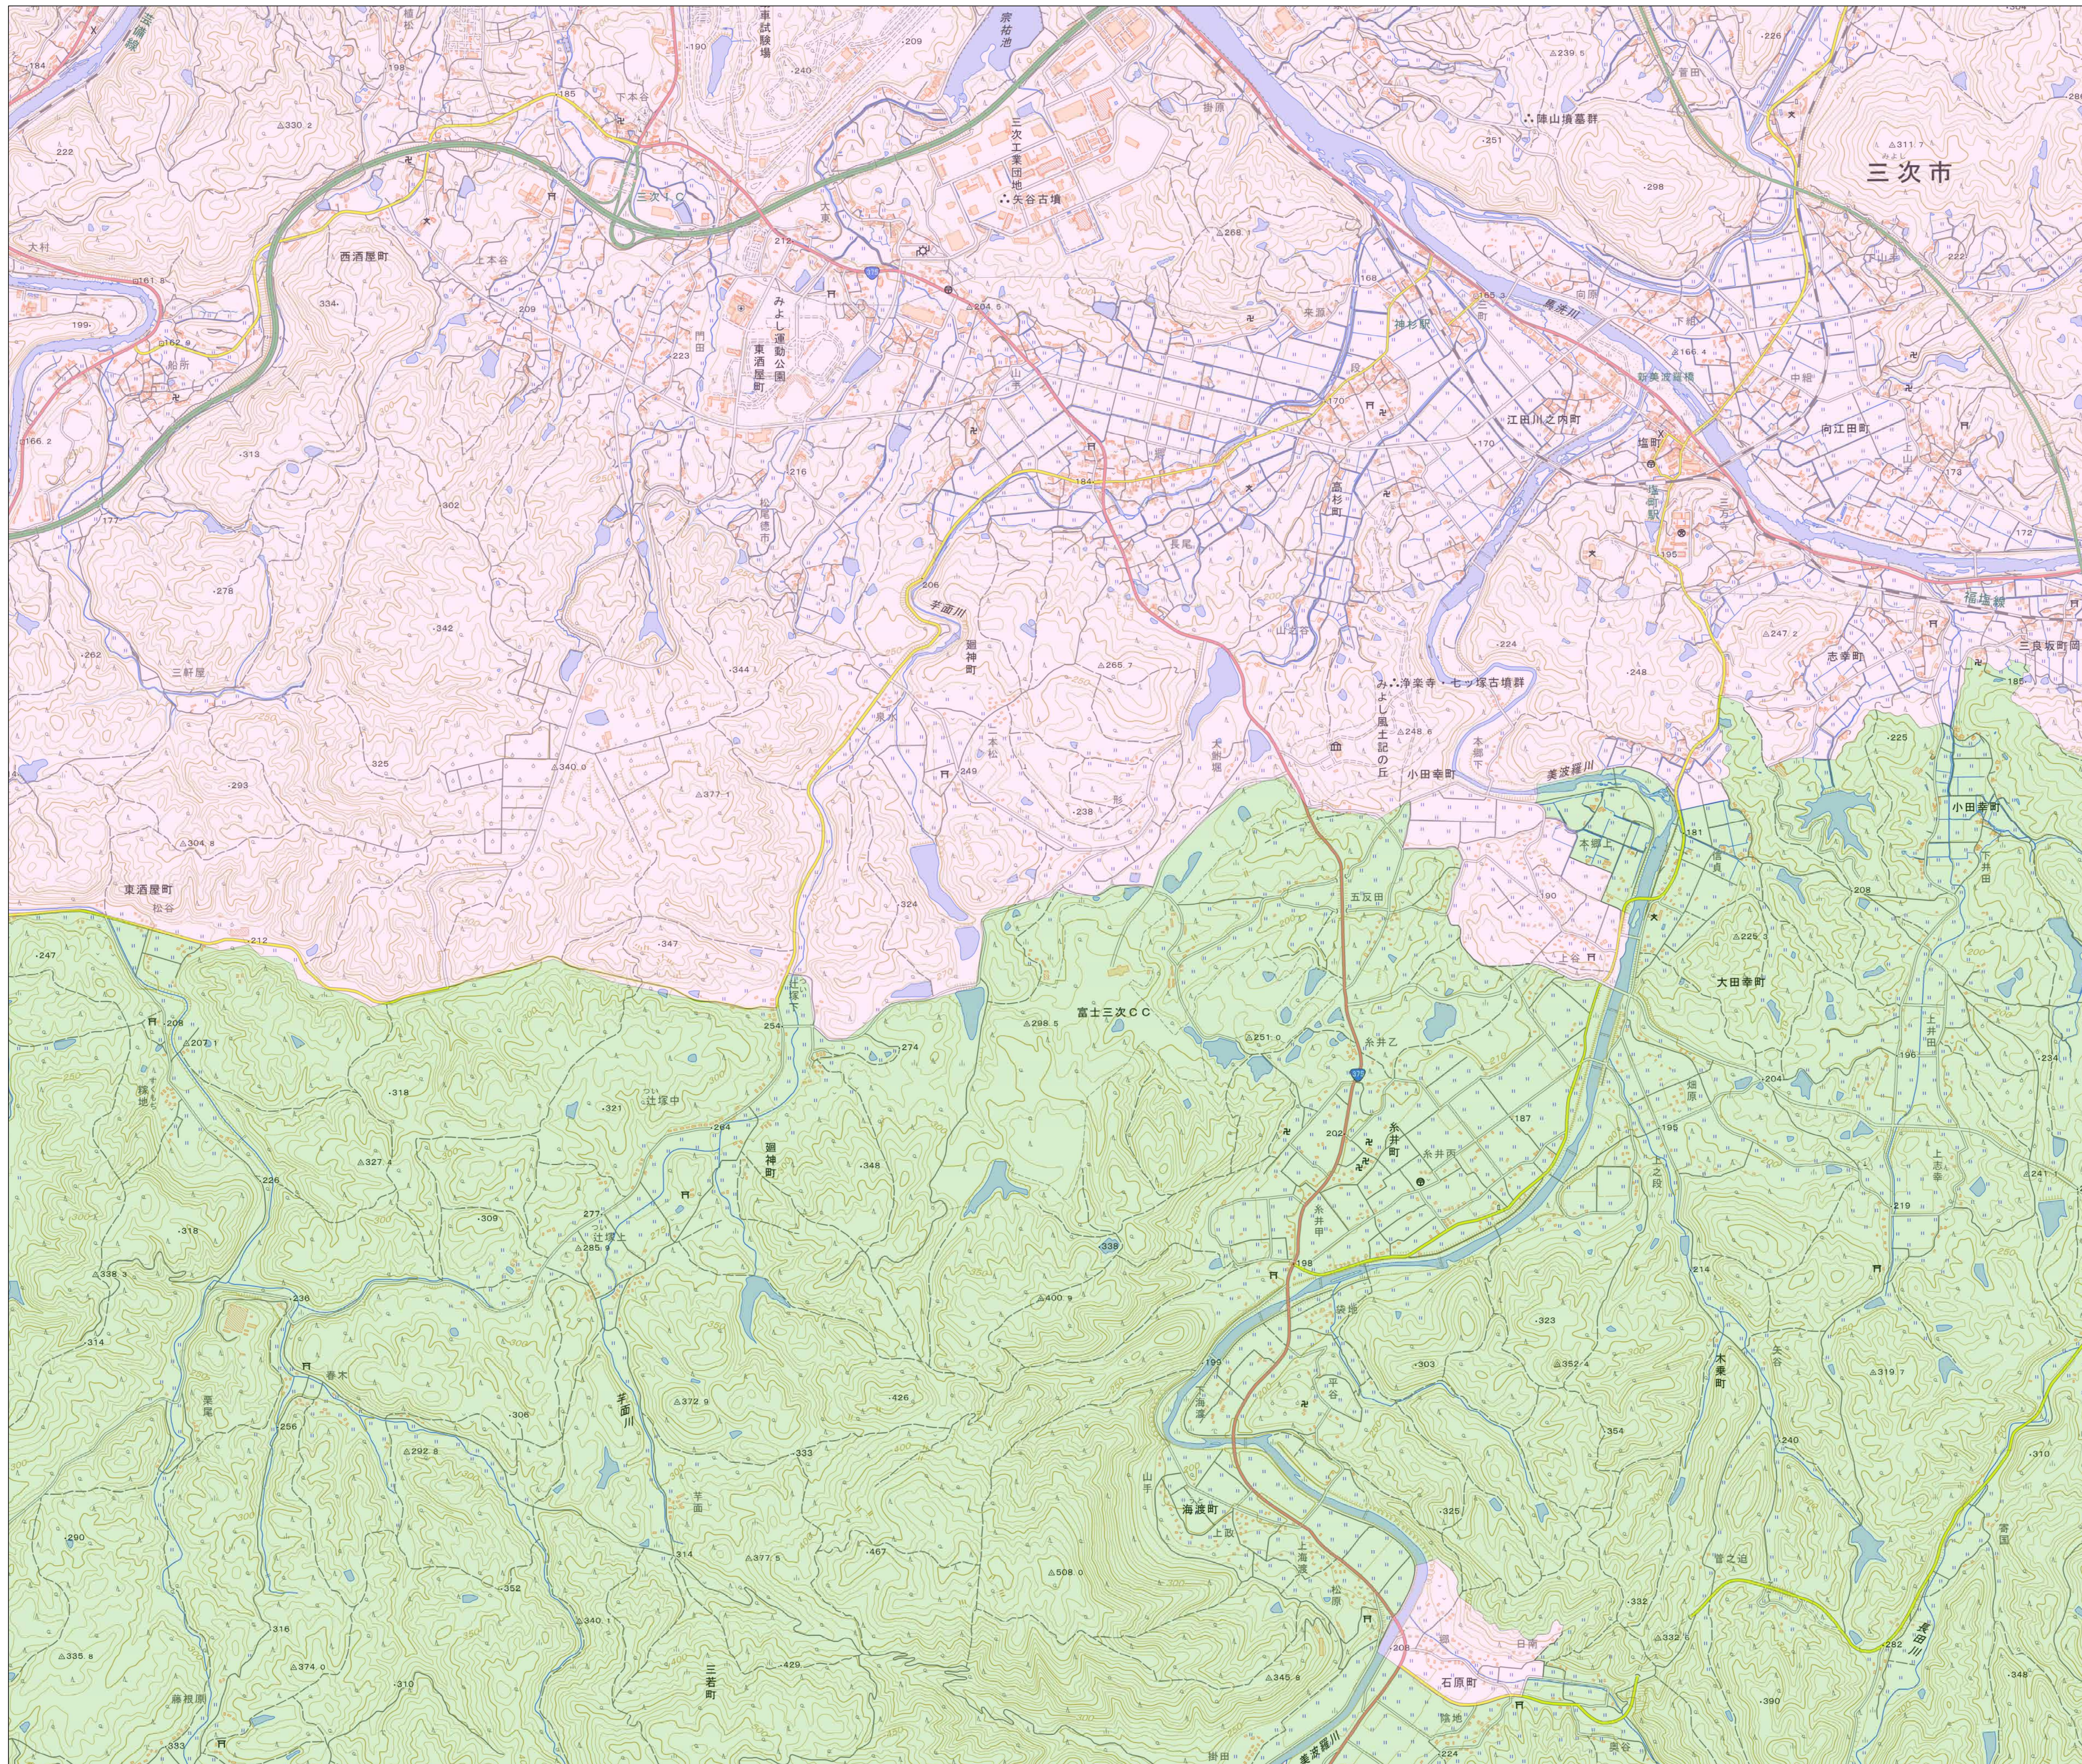

宅地造成等工事規制区域
及び特定盛土等規制区域図
(三次市)

10

凡例

- 宅地造成等工事規制区域
- 特定盛土等規制区域
- 行政界

1:10,000

【令和5年9月】

出典：国土地理院発行2.5万分1地形図

宅地造成等工事規制区域
及び特定盛土等規制区域図
(三次市)

11

凡例

- 宅地造成等工事規制区域
- 特定盛土等規制区域
- 行政界

1:10,000

【令和5年9月】

出典: 国土地理院発行2.5万分1地形図

宅地造成等工事規制区域
及び特定盛土等規制区域図
(三次市)

12

凡例

- 宅地造成等工事規制区域
- 特定盛土等規制区域
- 行政界

1:10,000

【令和5年9月】

出典：国土地理院発行2.5万分1地形図