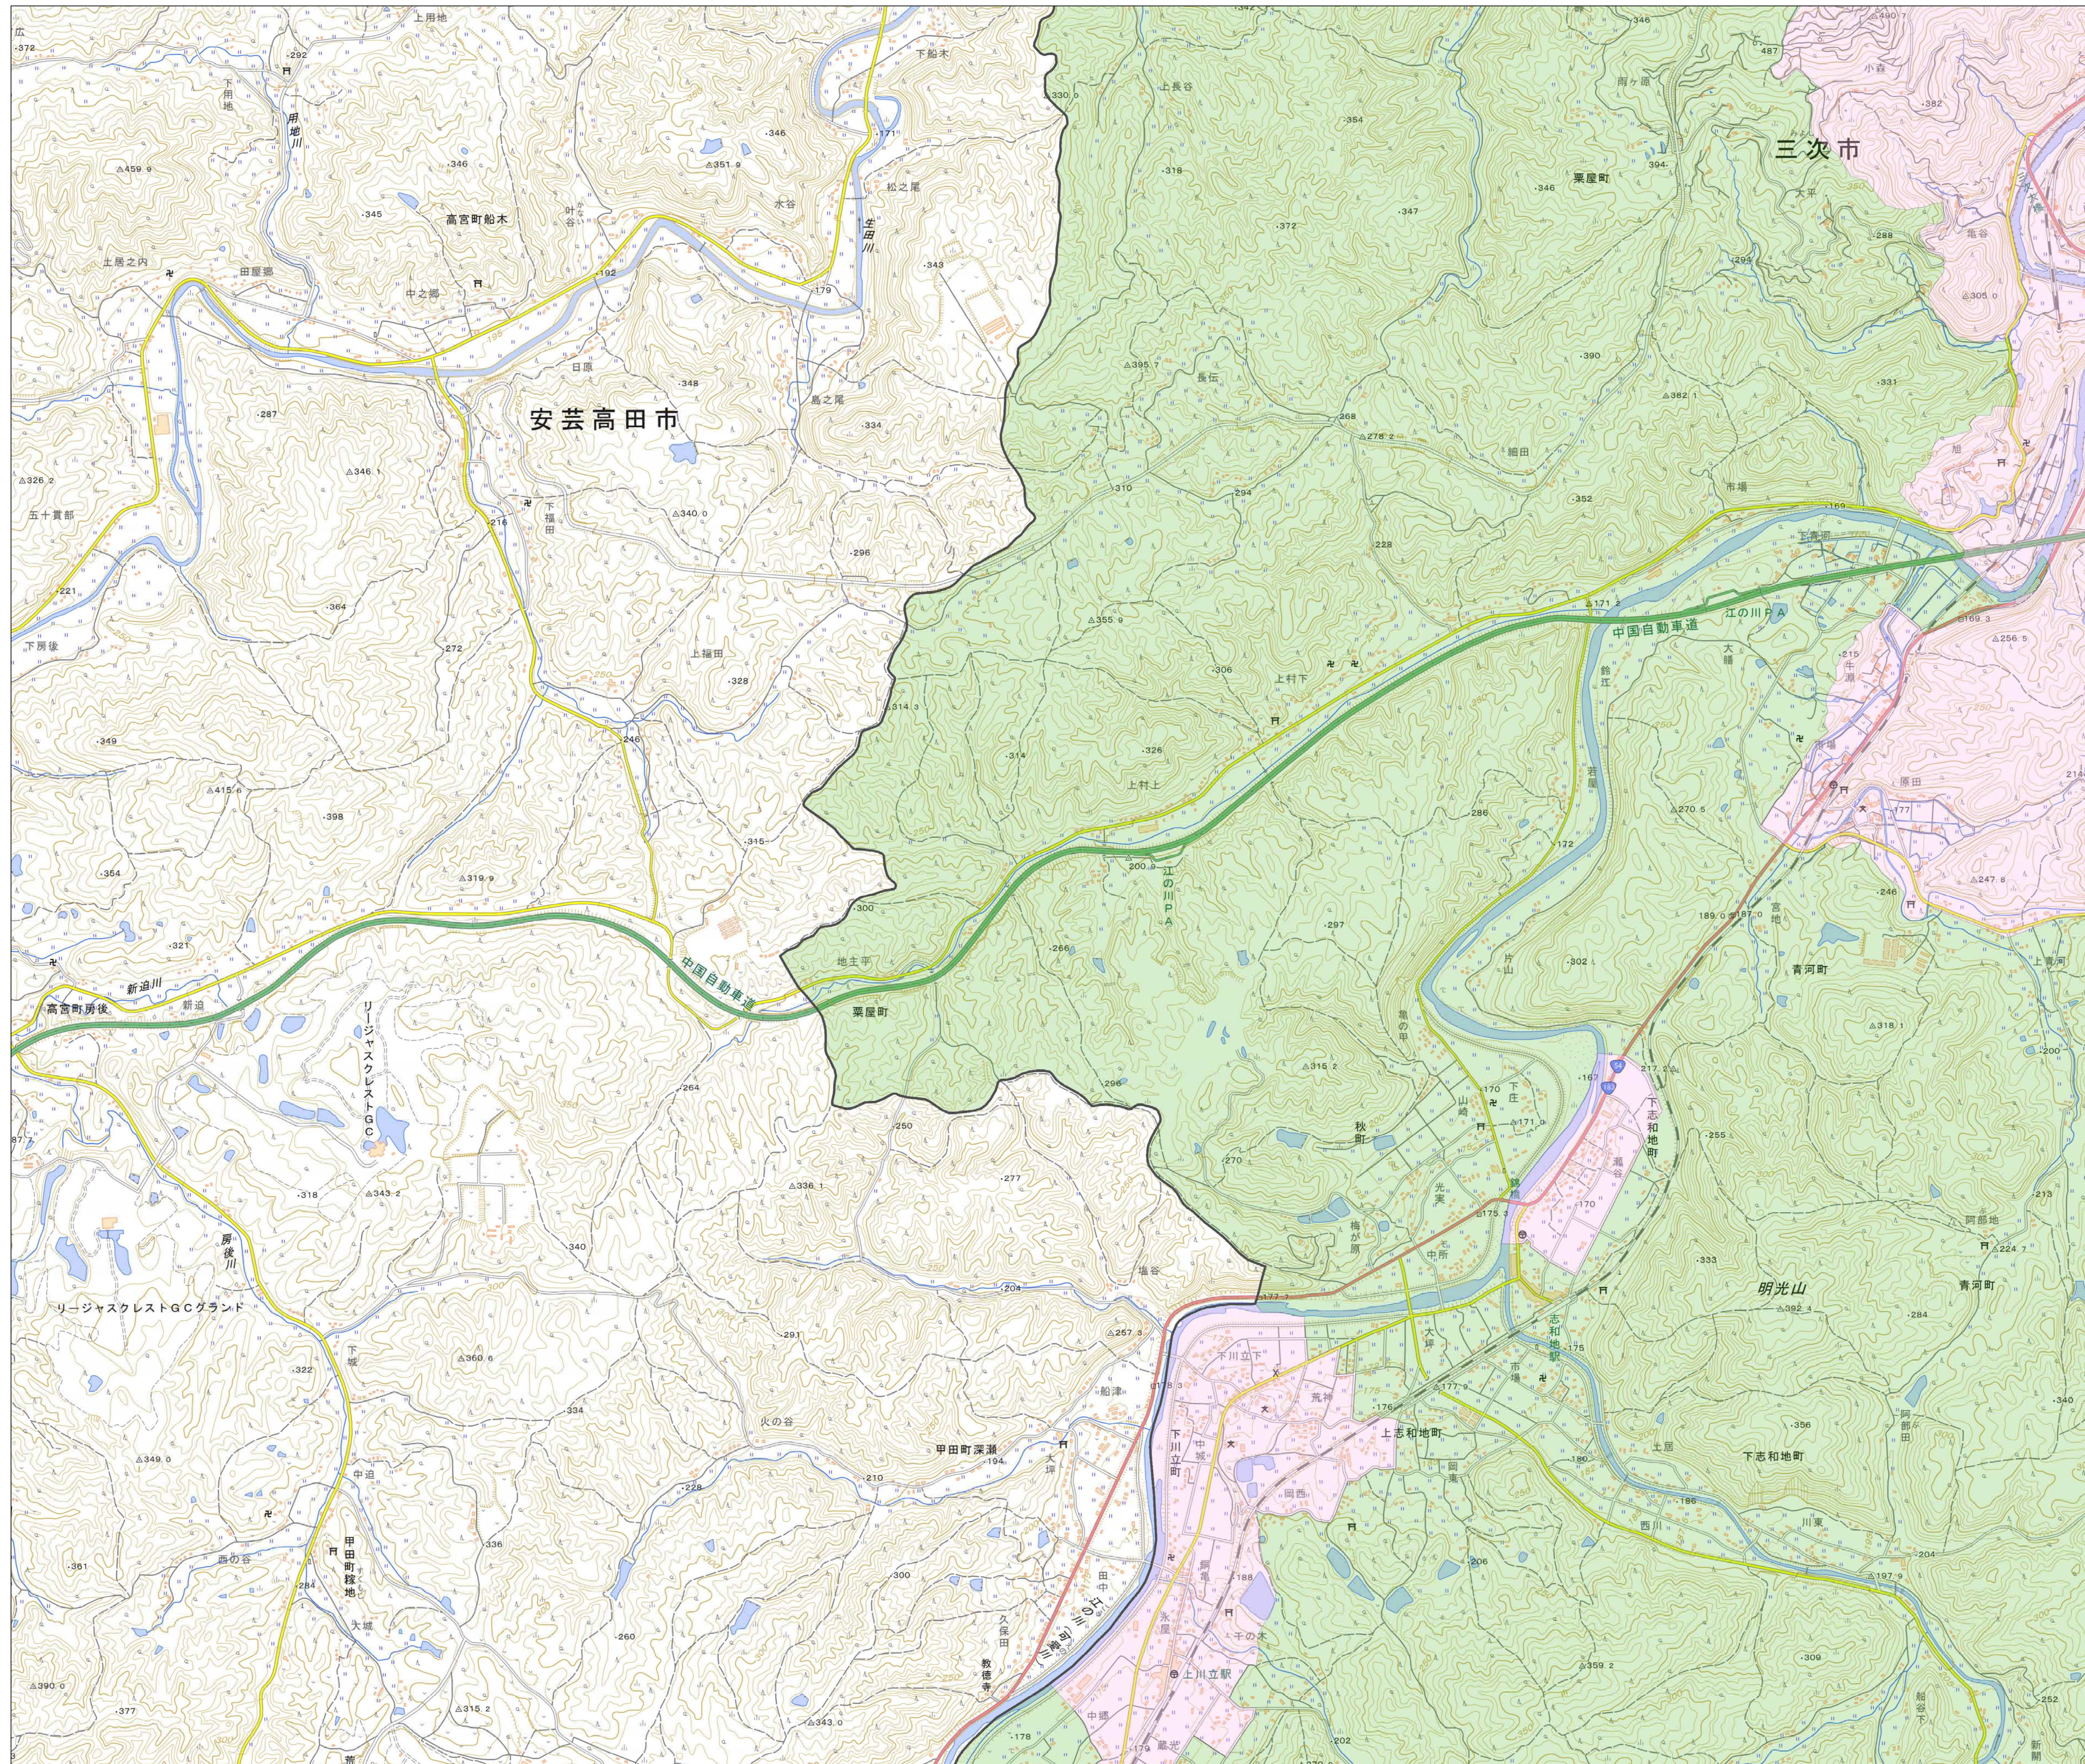

宅地造成等工事規制区域
及び特定盛土等規制区域図
(三次市)

10

凡例

- 宅地造成等工事規制区域
- 特定盛土等規制区域
- 行政界

1:10,000

【令和5年9月】

出典：国土地理院発行2.5万分1地形図

宅地造成等工事規制区域
及び特定盛土等規制区域図
(三次市)

11

凡例

- 宅地造成等工事規制区域
- 特定盛土等規制区域
- 行政界

1:10,000

【令和5年9月】

出典: 国土地理院発行2.5万分1地形図

宅地造成等工事規制区域
及び特定盛土等規制区域図
(三次市)

12

凡例

- 宅地造成等工事規制区域
- 特定盛土等規制区域
- 行政界

1:10,000

【令和5年9月】

出典：国土地理院発行2.5万分1地形図