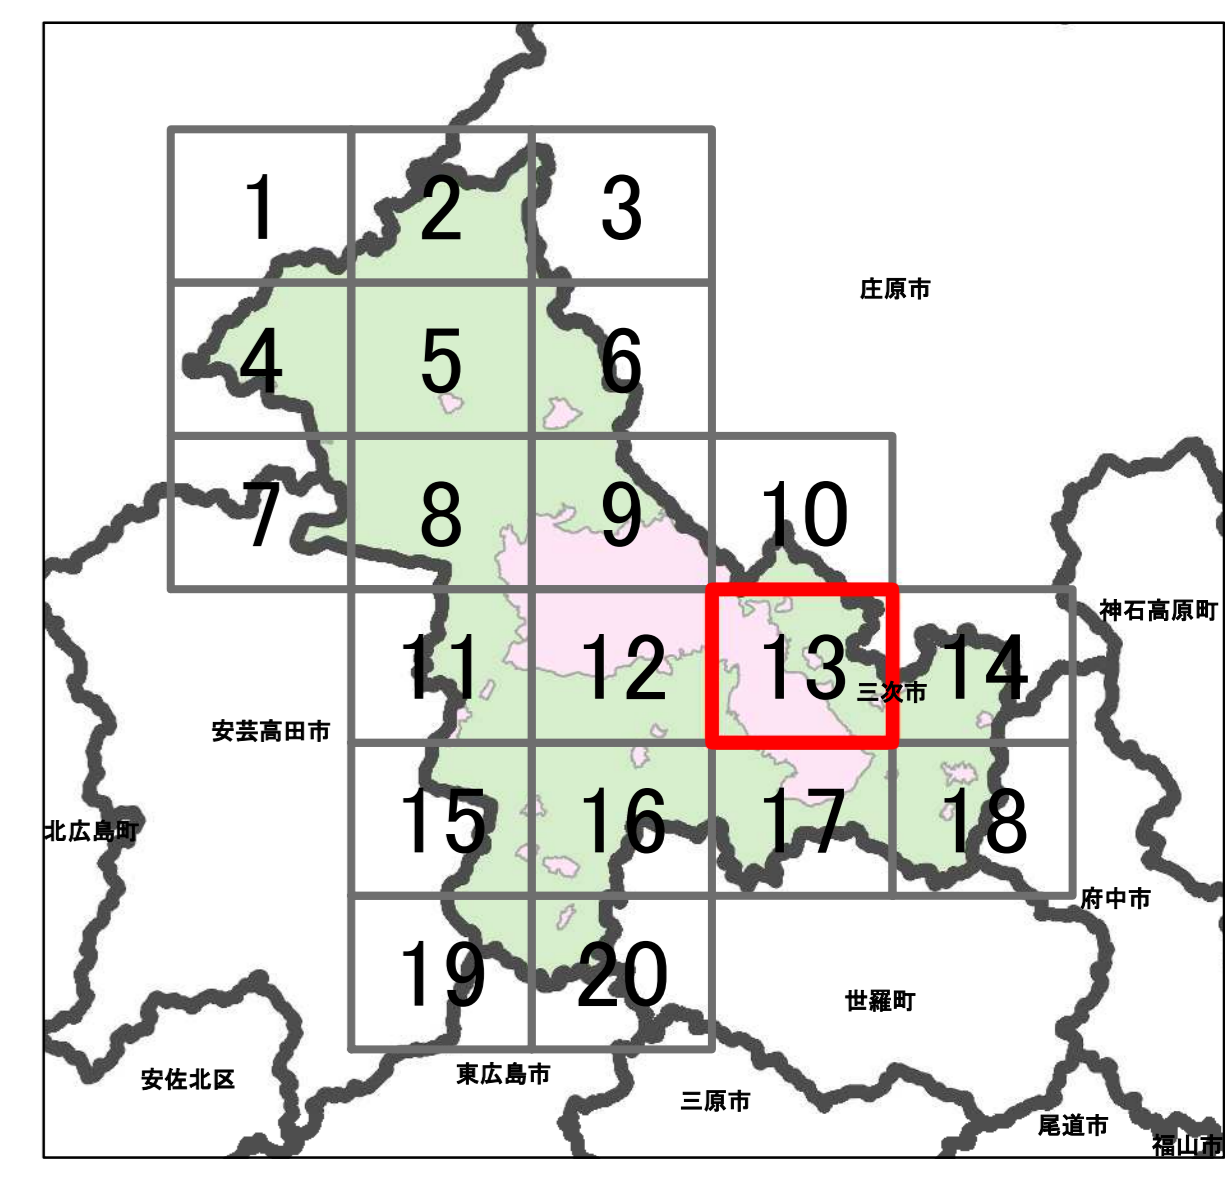

宅地造成等工事規制区域
及び特定盛土等規制区域図
(三次市)

13

凡例

- 宅地造成等工事規制区域
- 特定盛土等規制区域
- 行政界

1:10,000

【令和5年9月】

出典：国土地理院発行2.5万分1地形図

宅地造成等工事規制区域
及び特定盛土等規制区域図
(三次市)

14

凡例

- 宅地造成等工事規制区域
- 特定盛土等規制区域
- 行政界

0 0.25 0.5 1 km

1:10,000

【令和5年9月】

出典: 国土地理院発行2.5万分1地形図

宅地造成等工事規制区域
及び特定盛土等規制区域図
(三次市)

15

凡例

- 宅地造成等工事規制区域
- 特定盛土等規制区域
- 行政界

1:10,000

【令和5年9月】

出典：国土地理院発行2.5万分1地形図