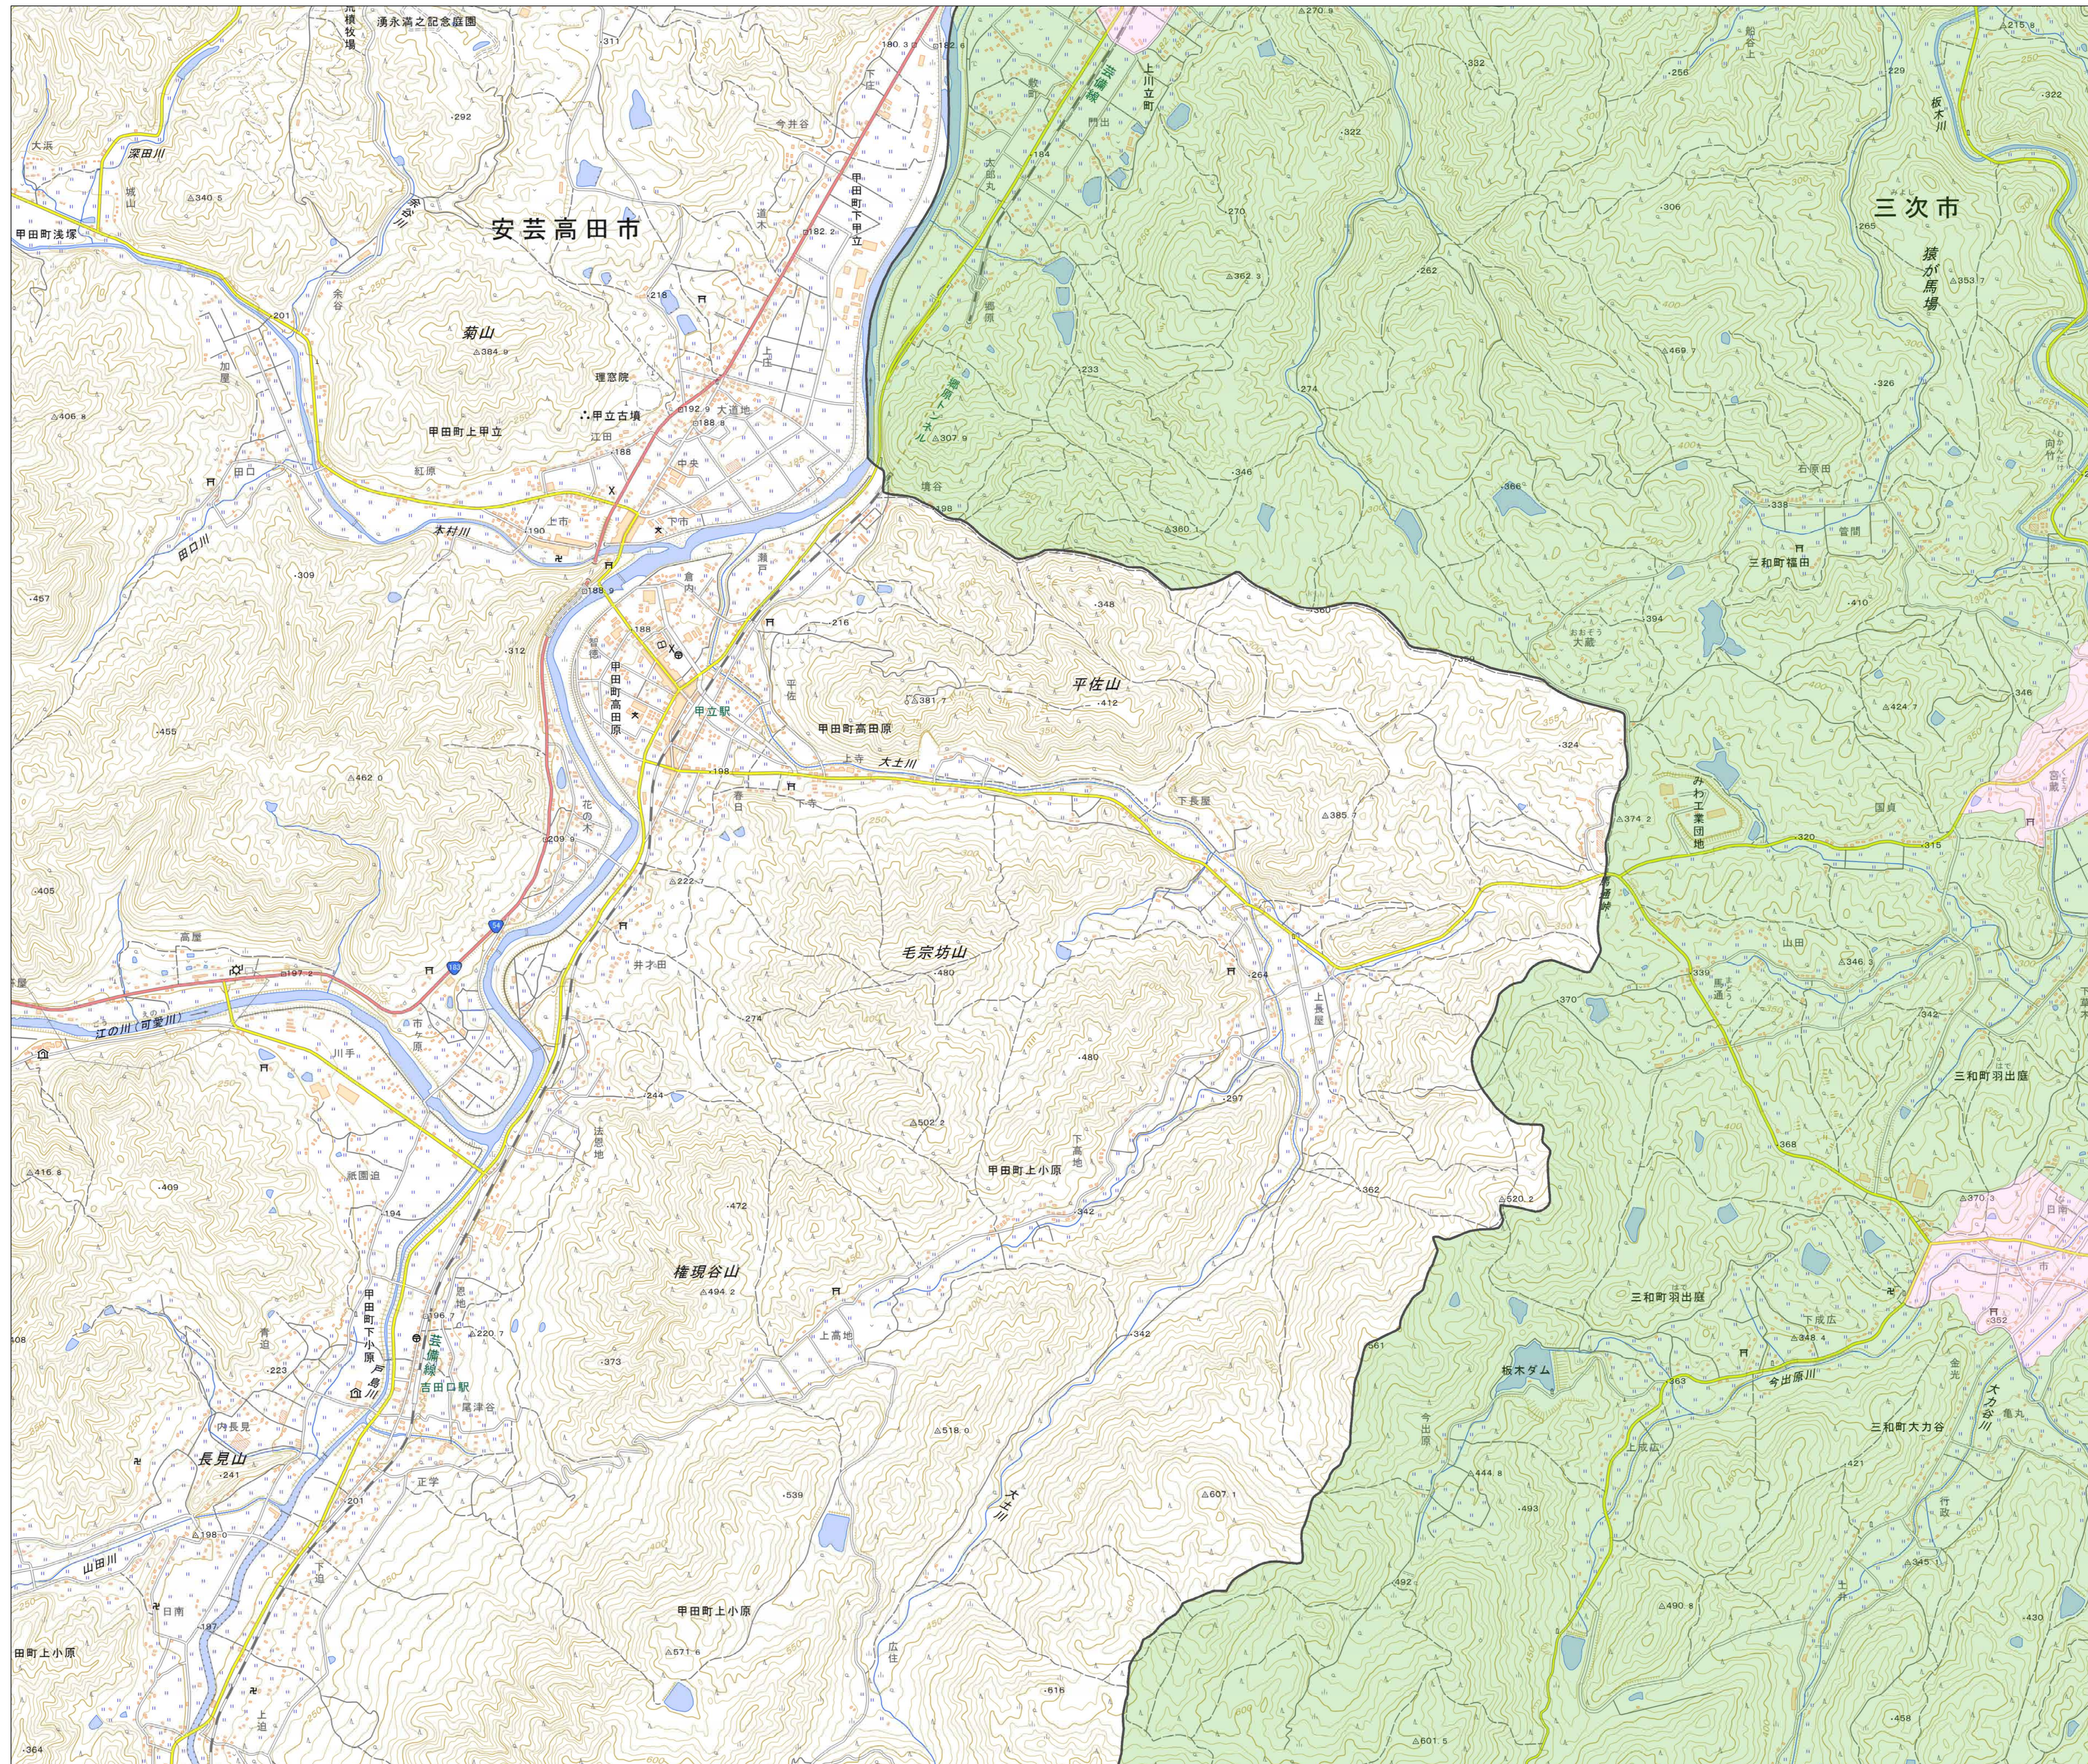

宅地造成等工事規制区域
及び特定盛土等規制区域図
(三次市)

13

凡例

- 宅地造成等工事規制区域
- 特定盛土等規制区域
- 行政界

1:10,000

【令和5年9月】

出典：国土地理院発行2.5万分1地形図

宅地造成等工事規制区域
及び特定盛土等規制区域図
(三次市)

14

凡例

- 宅地造成等工事規制区域
- 特定盛土等規制区域
- 行政界

0 0.25 0.5 1 km

1:10,000

【令和5年9月】

出典: 国土地理院発行2.5万分1地形図

宅地造成等工事規制区域
及び特定盛土等規制区域図
(三次市)

15

凡例

- 宅地造成等工事規制区域
- 特定盛土等規制区域
- 行政界

1:10,000

【令和5年9月】

出典：国土地理院発行2.5万分1地形図