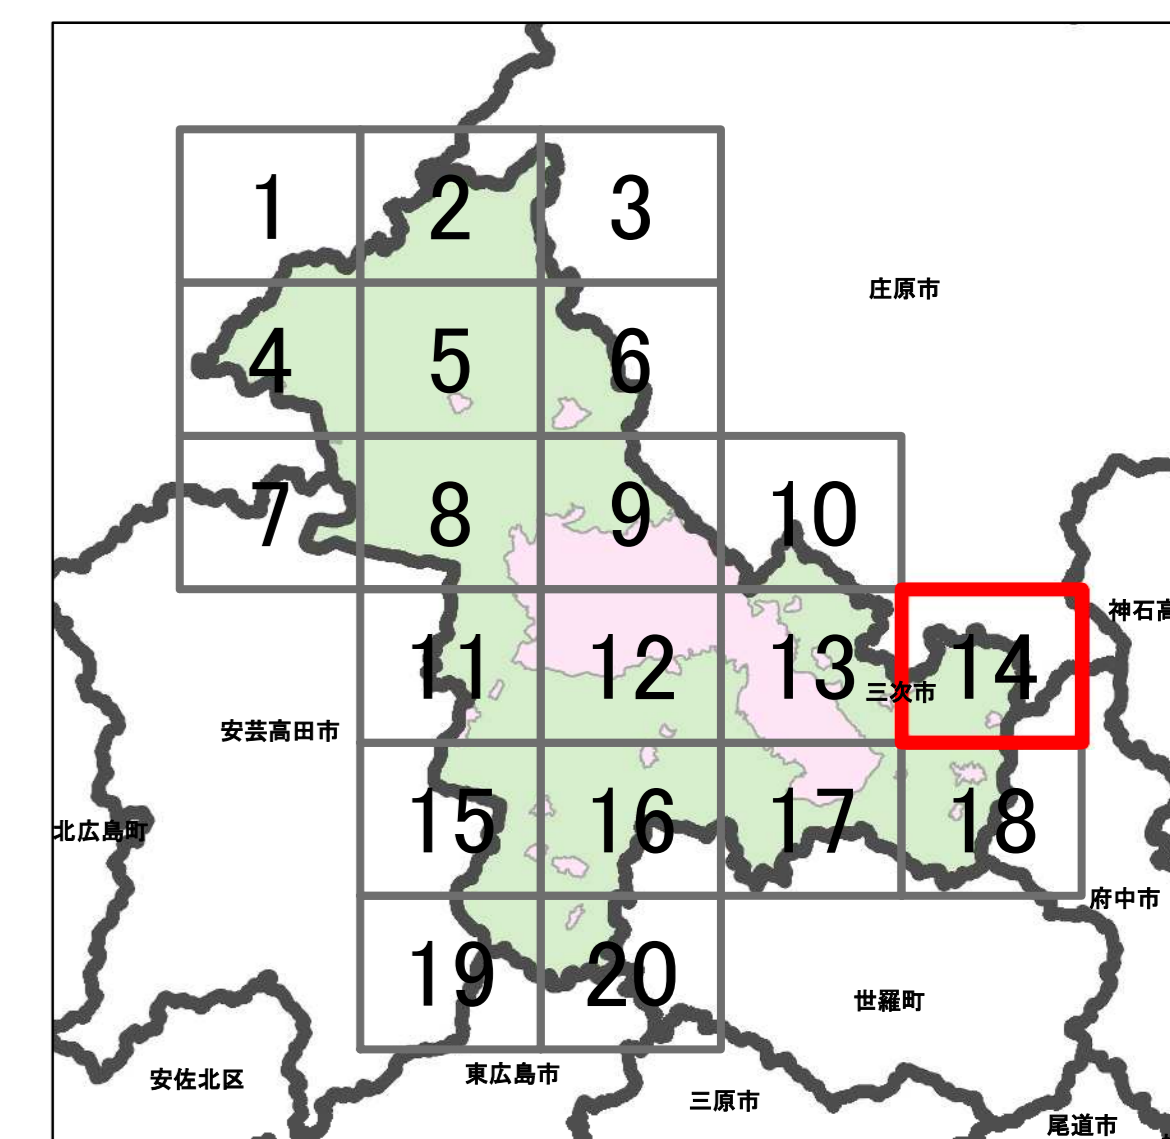

宅地造成等工事規制区域
及び特定盛土等規制区域図
(三次市)

13

凡例

- 宅地造成等工事規制区域
- 特定盛土等規制区域
- 行政界

1:10,000

【令和5年9月】

出典：国土地理院発行2.5万分1地形図

宅地造成等工事規制区域
及び特定盛土等規制区域図
(三次市)

14

凡例

- 宅地造成等工事規制区域
- 特定盛土等規制区域
- 行政界

0 0.25 0.5 1 km

1:10,000

【令和5年9月】

出典: 国土地理院発行2.5万分1地形図

宅地造成等工事規制区域
及び特定盛土等規制区域図
(三次市)

15

凡例

- 宅地造成等工事規制区域
- 特定盛土等規制区域
- 行政界

1:10,000

【令和5年9月】

出典：国土地理院発行2.5万分1地形図