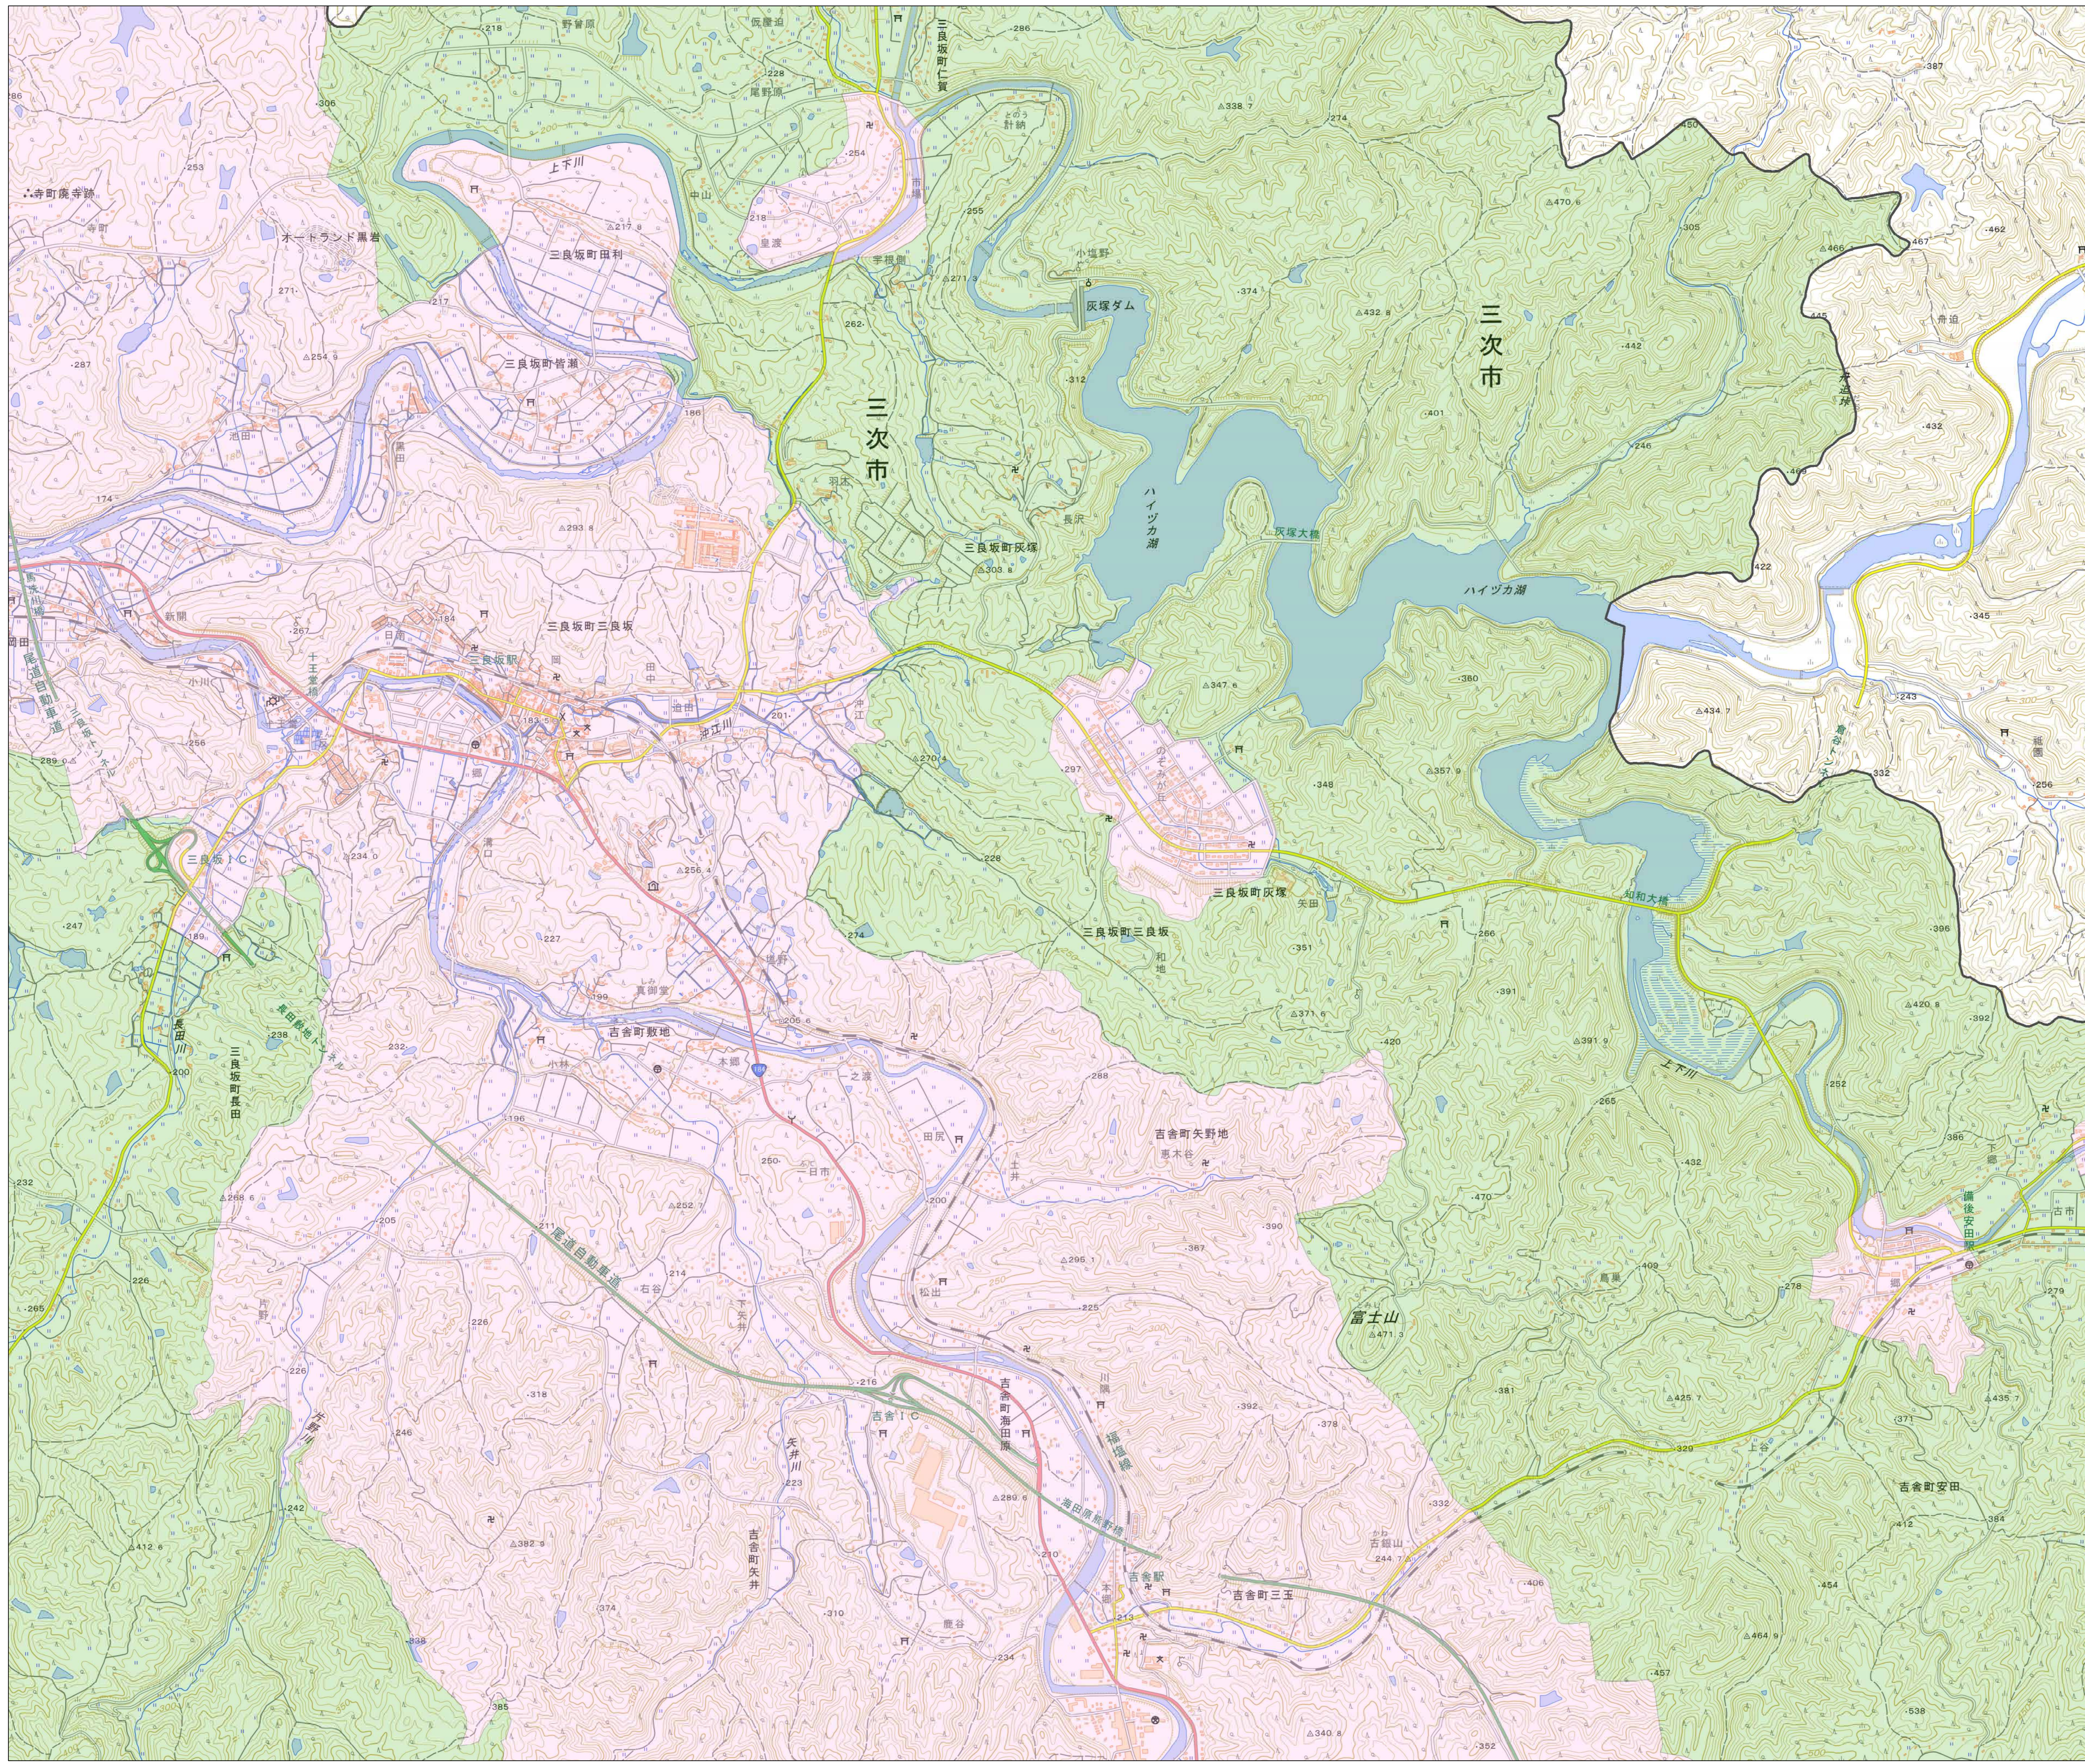

宅地造成等工事規制区域
及び特定盛土等規制区域図
(三次市)

13

凡例

- 宅地造成等工事規制区域
- 特定盛土等規制区域
- 行政界

1:10,000

【令和5年9月】

出典：国土地理院発行2.5万分1地形図

宅地造成等工事規制区域
及び特定盛土等規制区域図
(三次市)

14

凡例

- 宅地造成等工事規制区域
- 特定盛土等規制区域
- 行政界

0 0.25 0.5 1 km

1:10,000

【令和5年9月】

出典: 国土地理院発行2.5万分1地形図

宅地造成等工事規制区域
及び特定盛土等規制区域図
(三次市)

15

凡例

- 宅地造成等工事規制区域
- 特定盛土等規制区域
- 行政界

1:10,000

【令和5年9月】

出典：国土地理院発行2.5万分1地形図