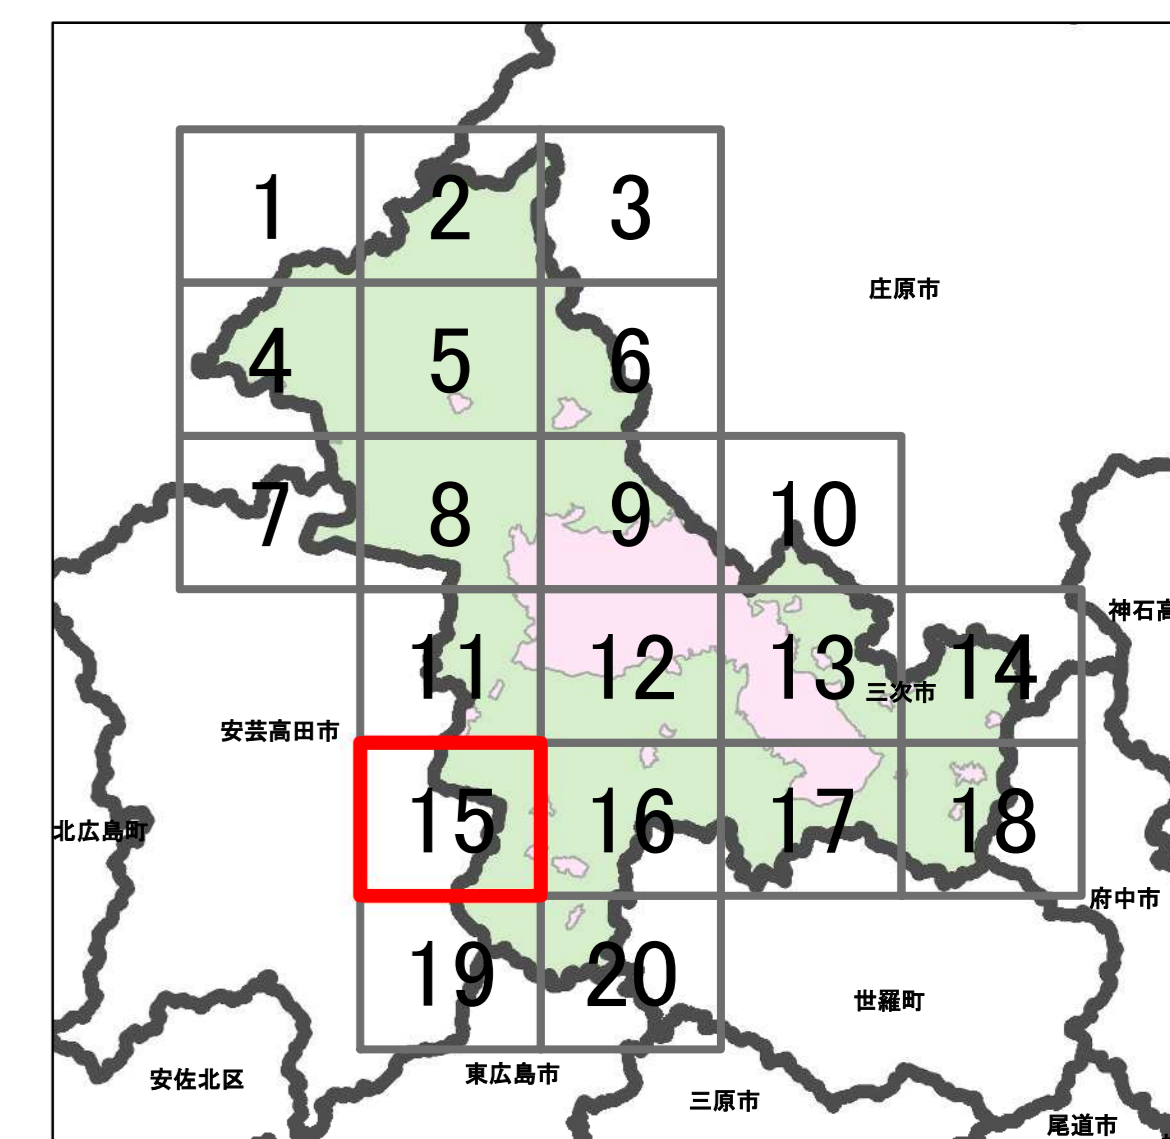

宅地造成等工事規制区域
及び特定盛土等規制区域図
(三次市)

15

凡例

- 宅地造成等工事規制区域
- 特定盛土等規制区域
- 行政界

1:10,000

【令和5年9月】

出典：国土地理院発行2.5万分1地形図