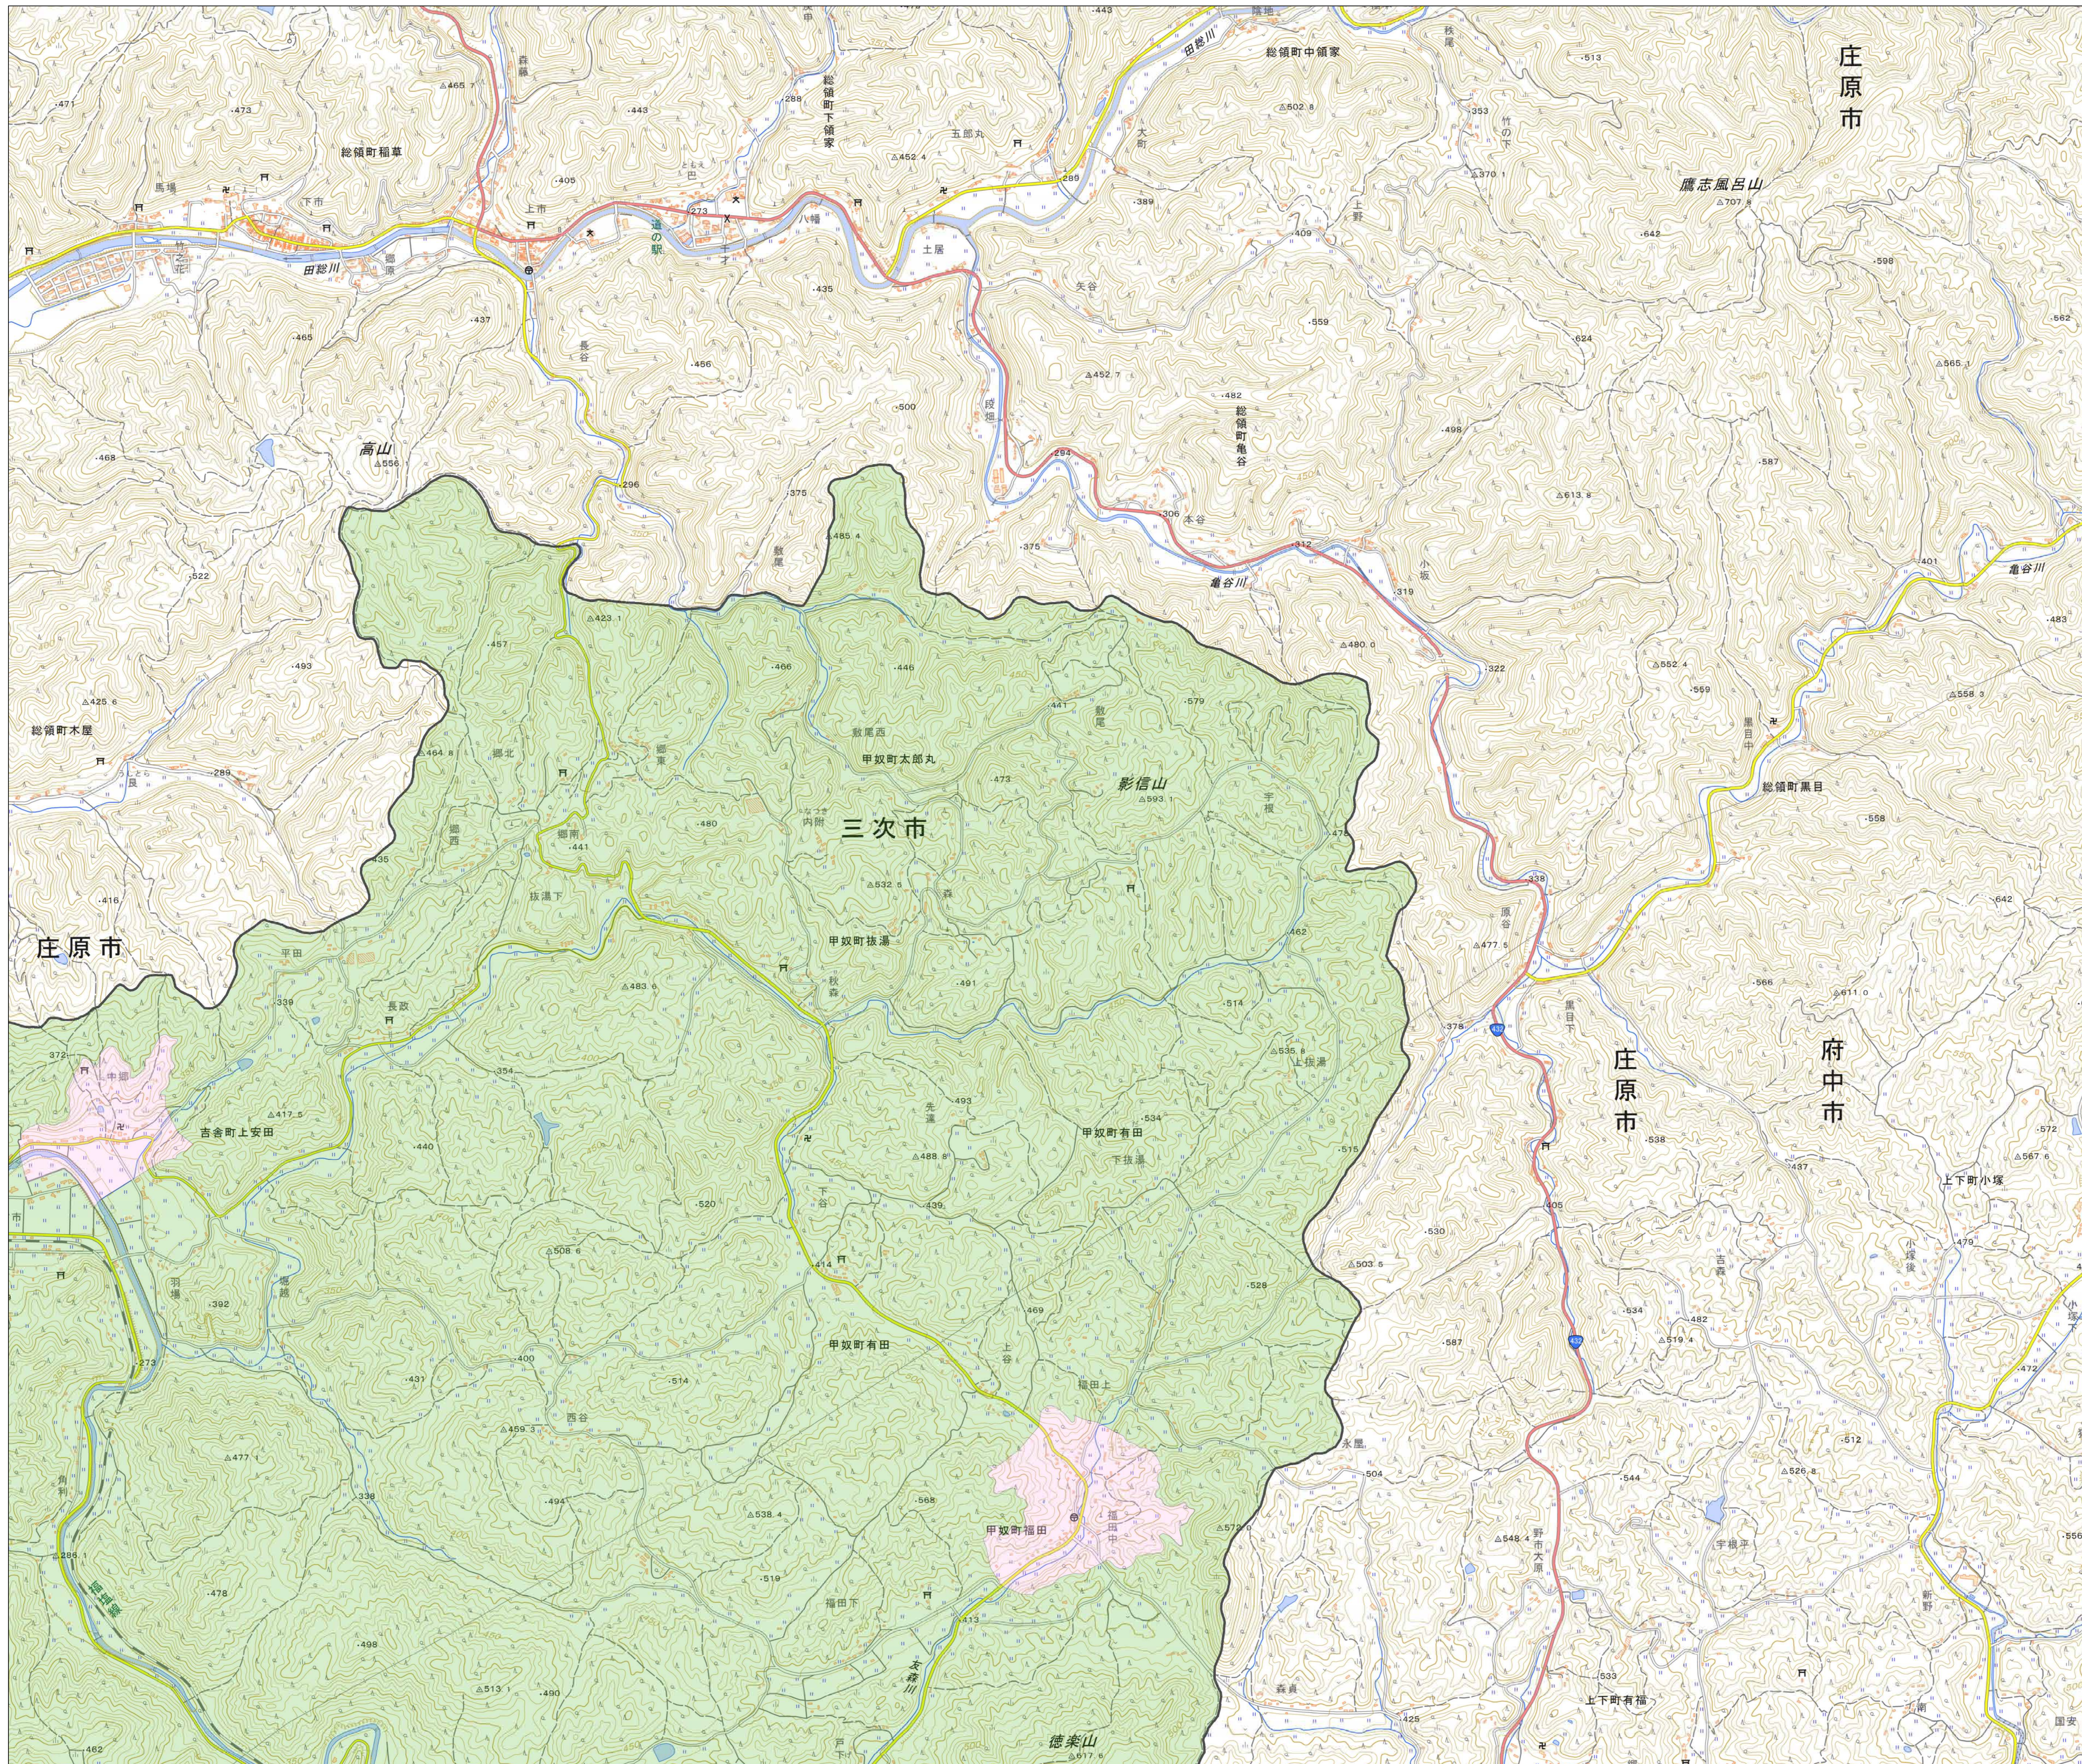

宅地造成等工事規制区域
及び特定盛土等規制区域図
(三次市)

13

凡例

- 宅地造成等工事規制区域
- 特定盛土等規制区域
- 行政界

1:10,000

【令和5年9月】

出典：国土地理院発行2.5万分1地形図

宅地造成等工事規制区域
及び特定盛土等規制区域図
(三次市)

14

凡例

- 宅地造成等工事規制区域
- 特定盛土等規制区域
- 行政界

0 0.25 0.5 1 km

1:10,000

【令和5年9月】

出典: 国土地理院発行2.5万分1地形図

宅地造成等工事規制区域
及び特定盛土等規制区域図
(三次市)

15

凡例

- 宅地造成等工事規制区域
- 特定盛土等規制区域
- 行政界

1:10,000

【令和5年9月】

出典：国土地理院発行2.5万分1地形図