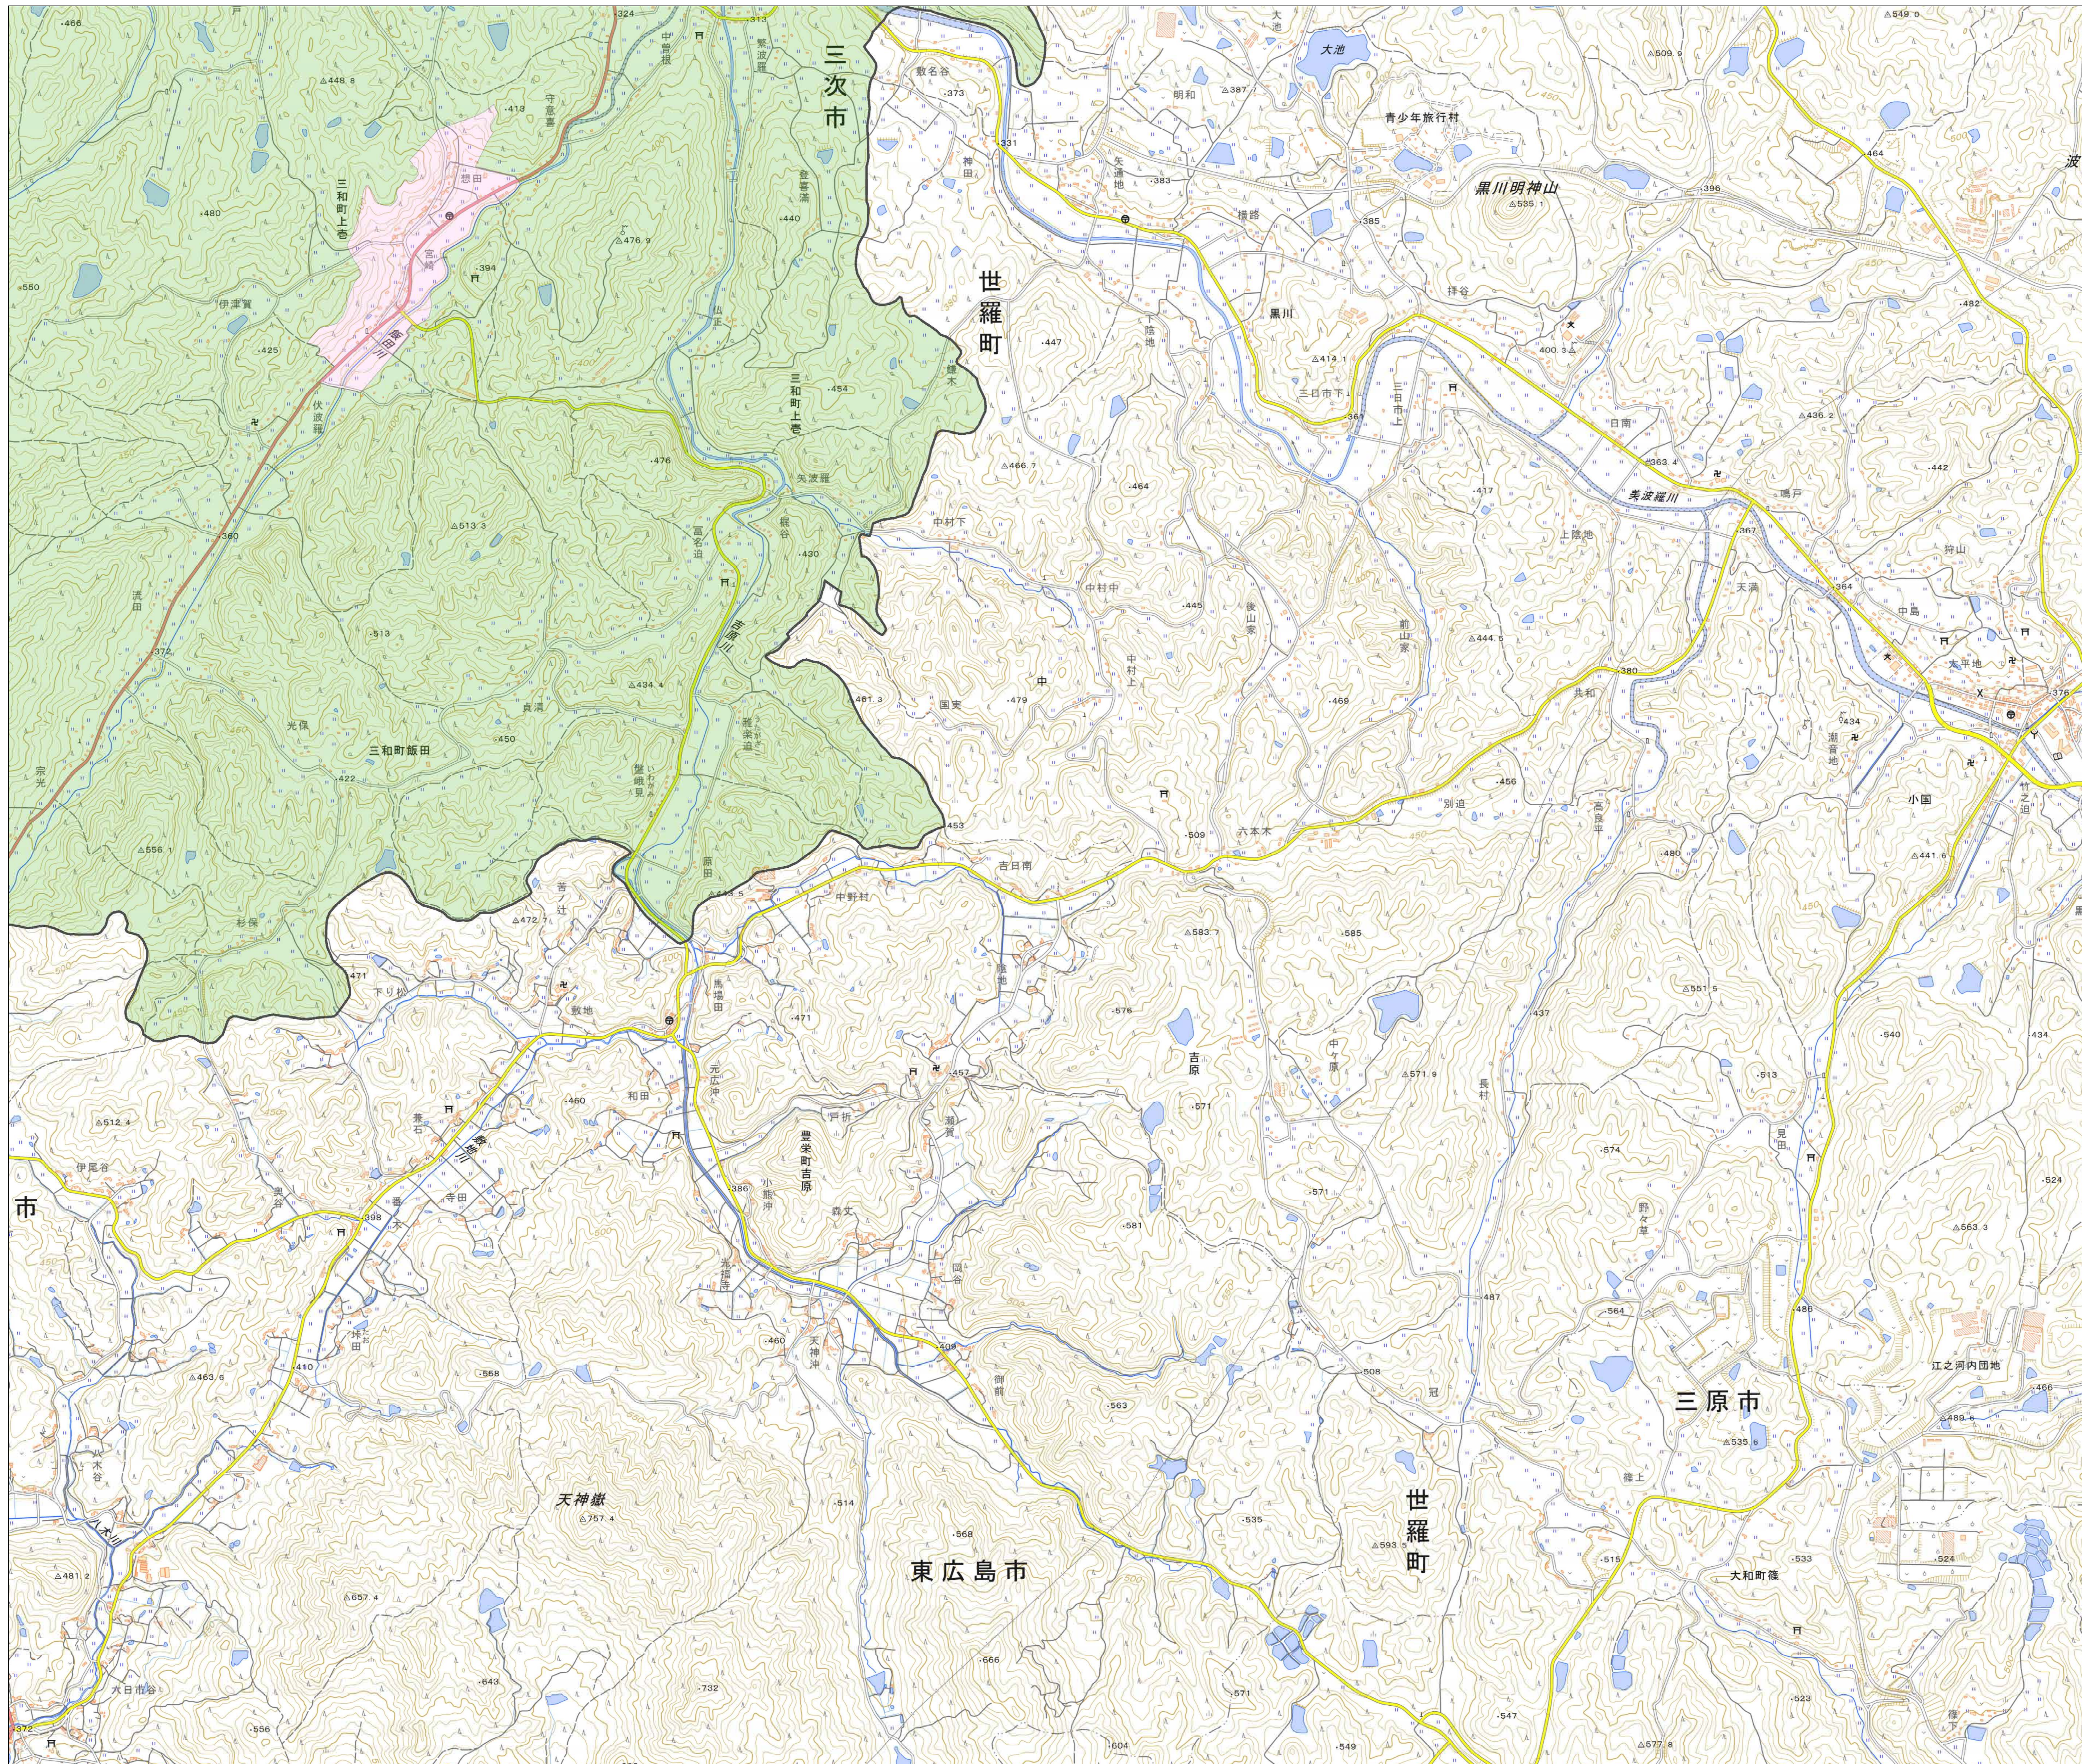

宅地造成等工事規制区域  
及び特定盛土等規制区域図  
(三次市)

19

- 凡例**
- 宅地造成等工事規制区域
  - 特定盛土等規制区域
  - 行政界

1:10,000

【令和5年9月】

出典：国土地理院発行2.5万分1地形図

宅地造成等工事規制区域  
及び特定盛土等規制区域図  
(三次市)

20

凡例

- 宅地造成等工事規制区域
- 特定盛土等規制区域
- 行政界

1:10,000

【令和5年9月】

出典：国土地理院発行2.5万分1地形図