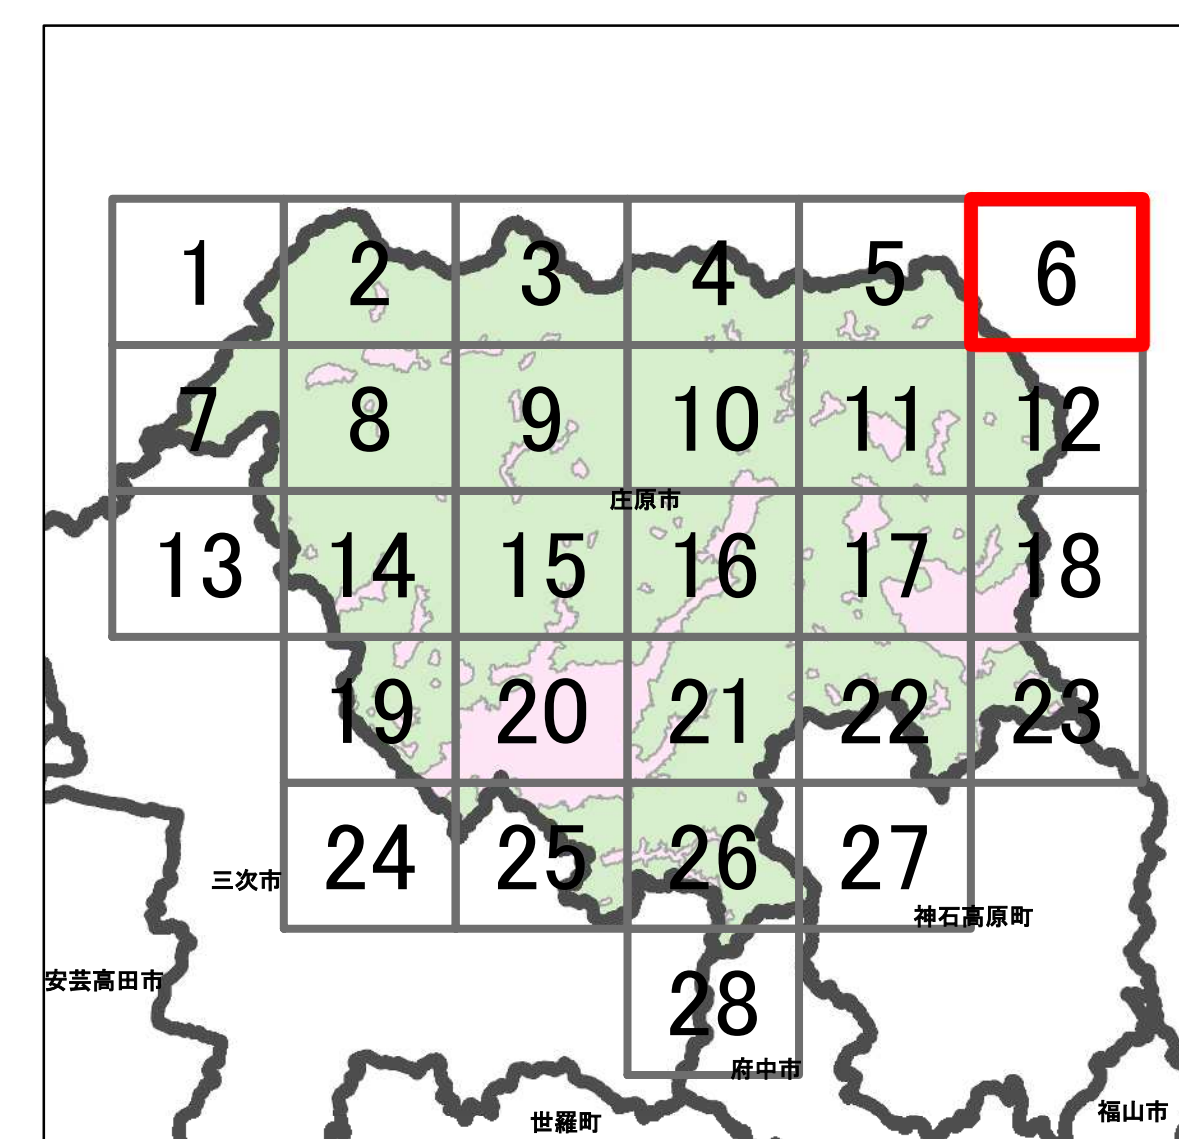

宅地造成等工事規制区域
及び特定盛土等規制区域図
(庄原市)

4

凡例

- 宅地造成等工事規制区域
- 特定盛土等規制区域
- 行政界

1:10,000

【令和5年9月】

出典: 国土地理院発行2.5万分1地形図

宅地造成等工事規制区域
及び特定盛土等規制区域図
(庄原市)

5

凡例

- 宅地造成等工事規制区域
- 特定盛土等規制区域
- 行政界

1:10,000

【令和5年9月】

出典：国土地理院発行2.5万分1地形図

宅地造成等工事規制区域
及び特定盛土等規制区域図
(庄原市)

6

凡例

- 宅地造成等工事規制区域
- 特定盛土等規制区域
- 行政界

1:10,000

【令和5年9月】

出典：国土地理院発行2.5万分1地形図