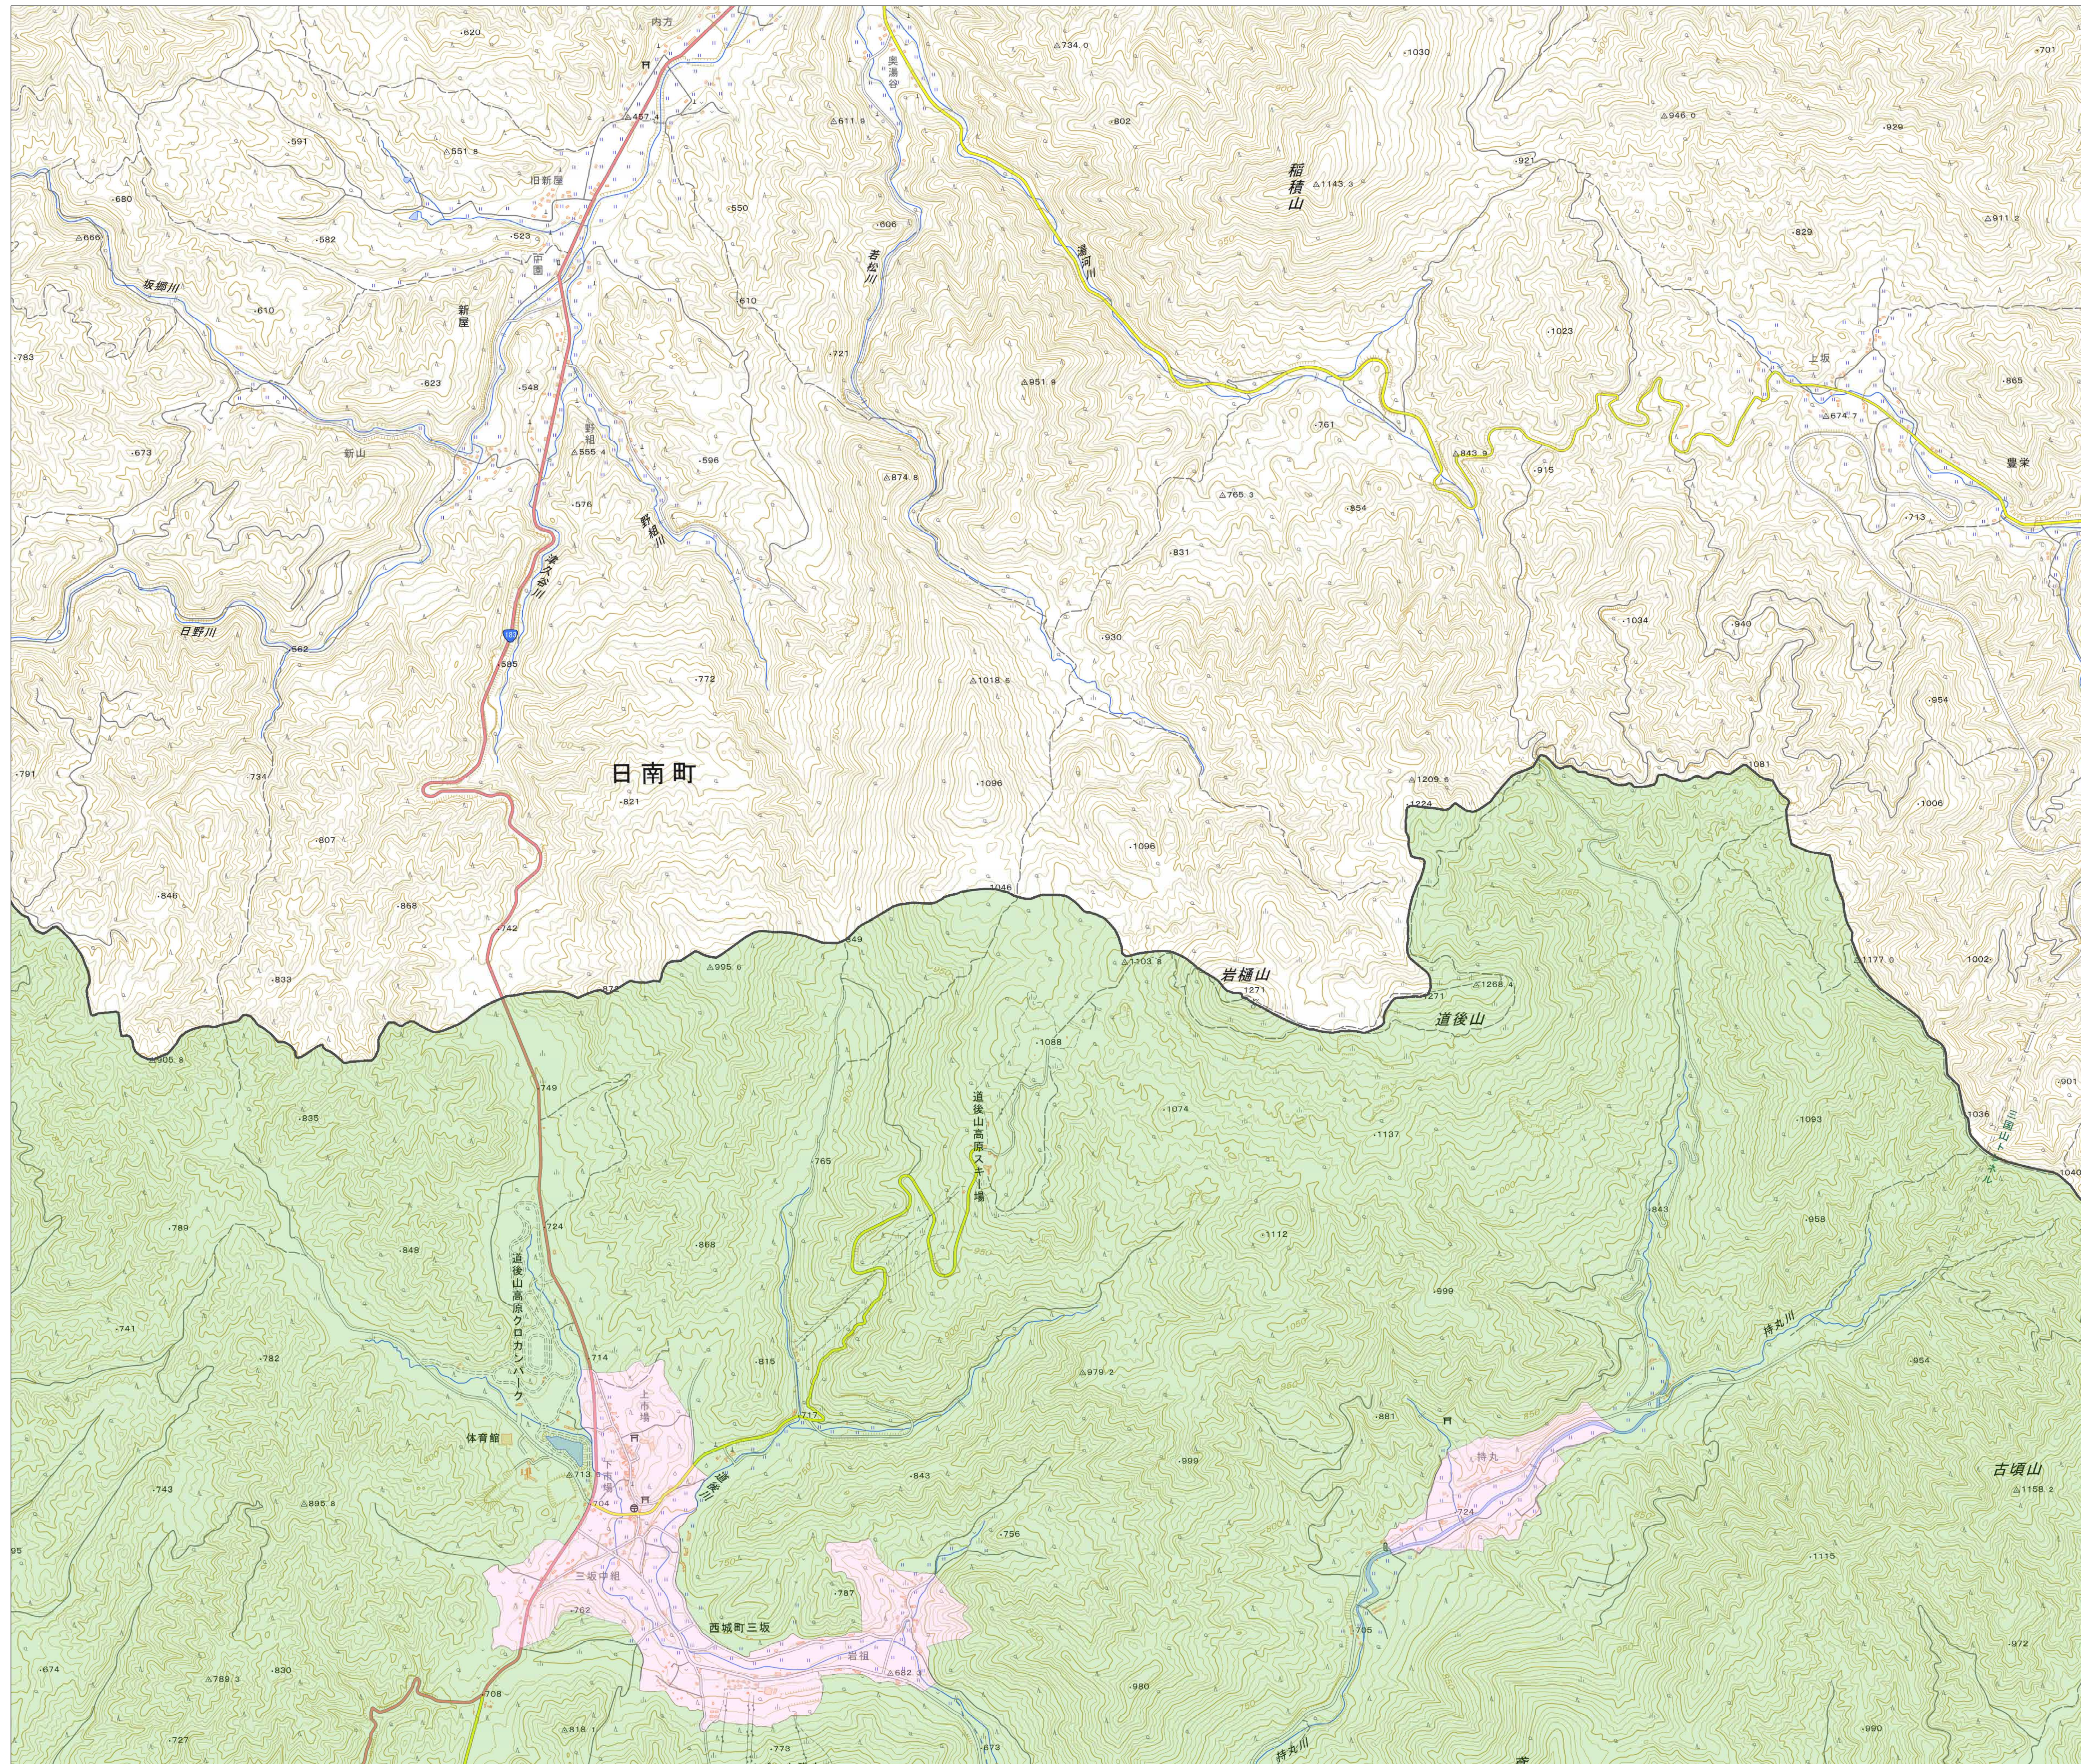

宅地造成等工事規制区域
及び特定盛土等規制区域図
(庄原市)

4

凡例

- 宅地造成等工事規制区域
- 特定盛土等規制区域
- 行政界

1:10,000

【令和5年9月】

出典: 国土地理院発行2.5万分1地形図

宅地造成等工事規制区域
及び特定盛土等規制区域図
(庄原市)

5

凡例

- 宅地造成等工事規制区域
- 特定盛土等規制区域
- 行政界

1:10,000

【令和5年9月】

出典：国土地理院発行2.5万分1地形図

宅地造成等工事規制区域
及び特定盛土等規制区域図
(庄原市)

6

凡例

- 宅地造成等工事規制区域
- 特定盛土等規制区域
- 行政界

1:10,000

【令和5年9月】

出典：国土地理院発行2.5万分1地形図