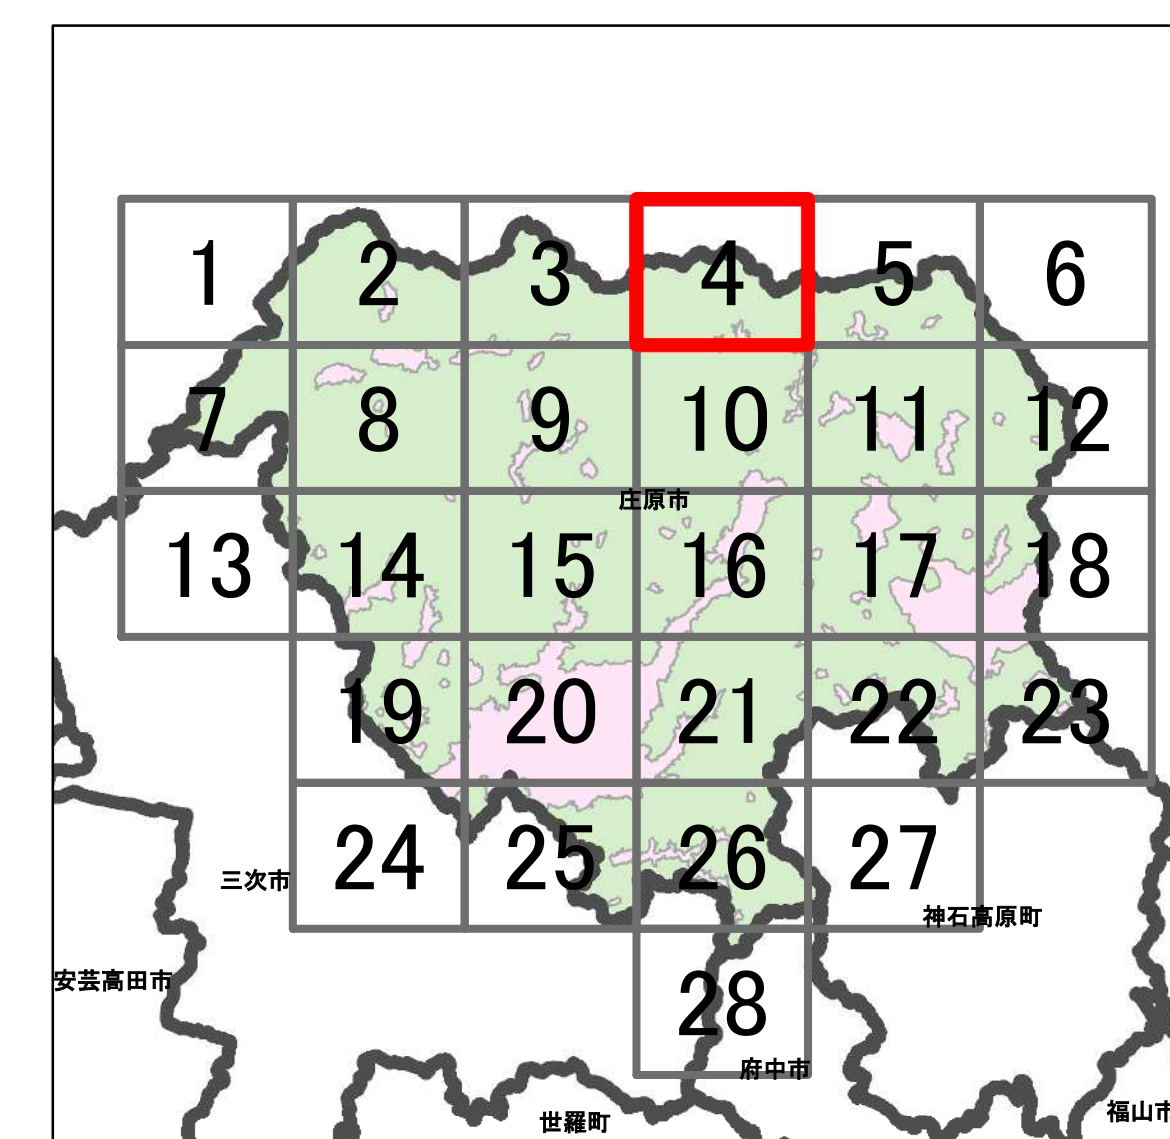

宅地造成等工事規制区域
及び特定盛土等規制区域図
(庄原市)

4

凡例

- 宅地造成等工事規制区域
- 特定盛土等規制区域
- 行政界

1:10,000

【令和5年9月】

出典: 国土地理院発行2.5万分1地形図

宅地造成等工事規制区域
及び特定盛土等規制区域図
(庄原市)

5

凡例

- 宅地造成等工事規制区域
- 特定盛土等規制区域
- 行政界

1:10,000

【令和5年9月】

出典：国土地理院発行2.5万分1地形図

宅地造成等工事規制区域
及び特定盛土等規制区域図
(庄原市)

6

凡例

- 宅地造成等工事規制区域
- 特定盛土等規制区域
- 行政界

1:10,000

【令和5年9月】

出典：国土地理院発行2.5万分1地形図