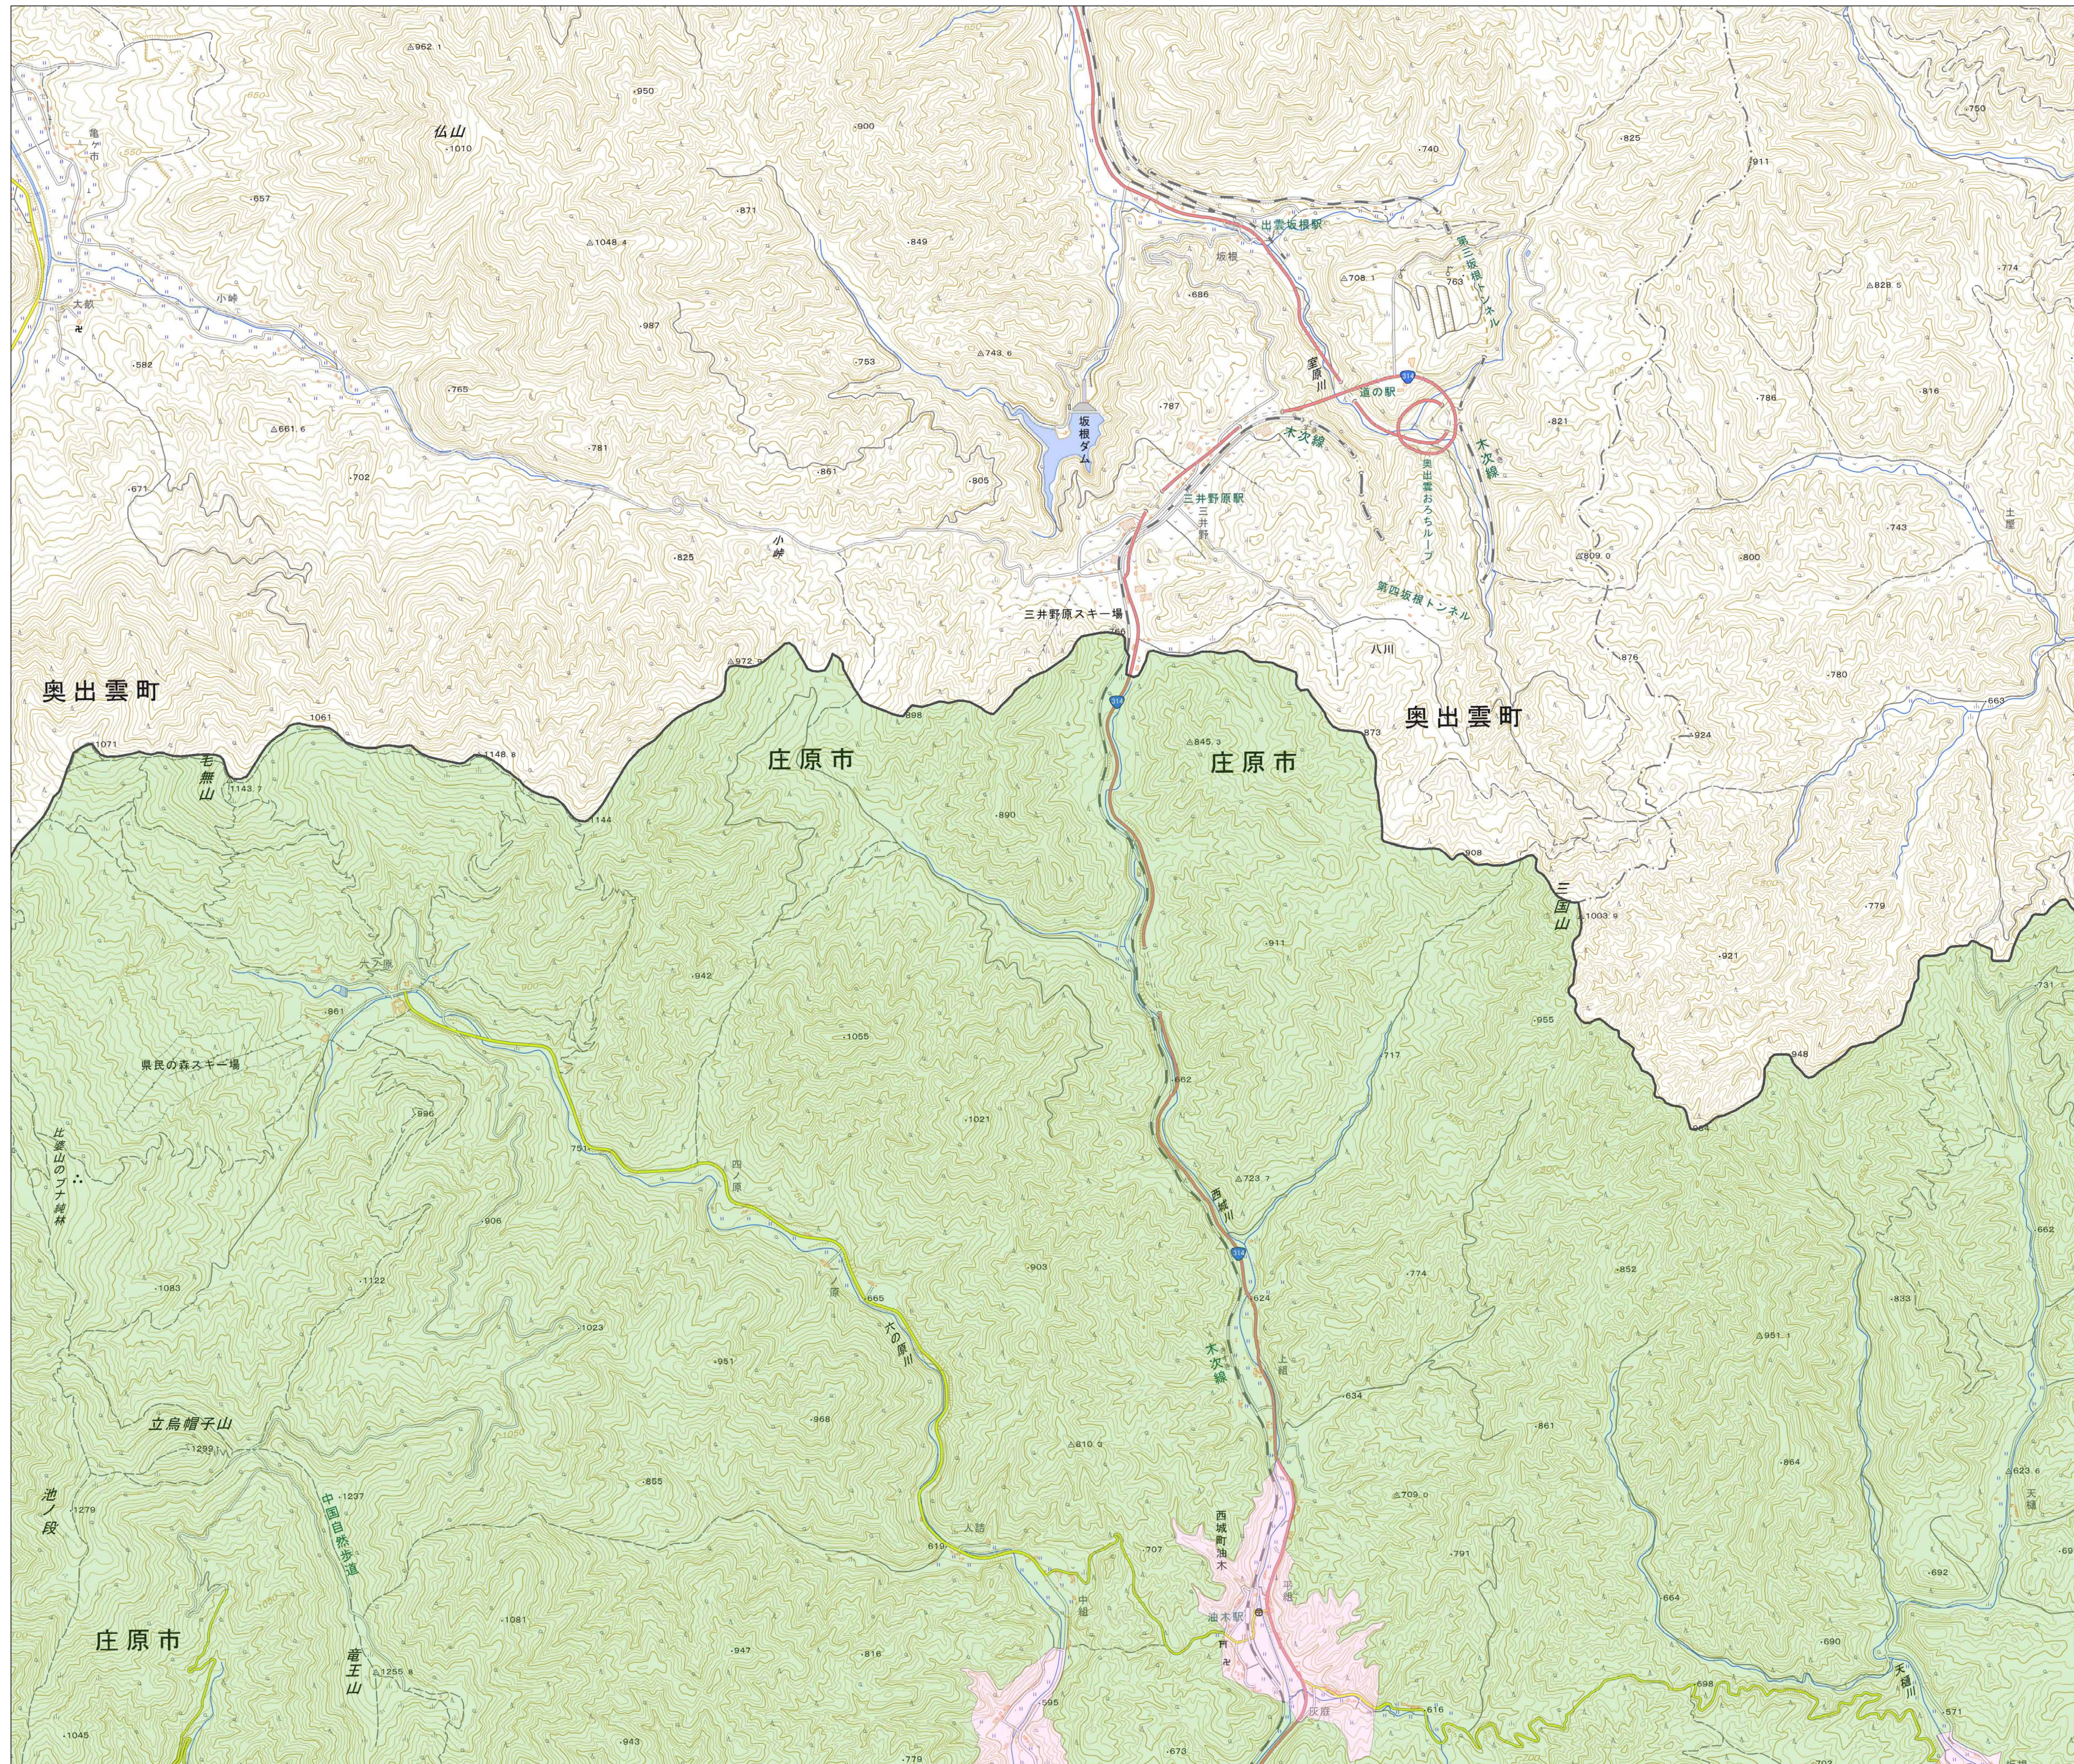

宅地造成等工事規制区域
及び特定盛土等規制区域図
(庄原市)

4

凡例

- 宅地造成等工事規制区域
- 特定盛土等規制区域
- 行政界

1:10,000

【令和5年9月】

出典: 国土地理院発行2.5万分1地形図

宅地造成等工事規制区域
及び特定盛土等規制区域図
(庄原市)

5

凡例

- 宅地造成等工事規制区域
- 特定盛土等規制区域
- 行政界

1:10,000

【令和5年9月】

出典：国土地理院発行2.5万分1地形図

宅地造成等工事規制区域
及び特定盛土等規制区域図
(庄原市)

6

凡例

- 宅地造成等工事規制区域
- 特定盛土等規制区域
- 行政界

1:10,000

【令和5年9月】

出典：国土地理院発行2.5万分1地形図