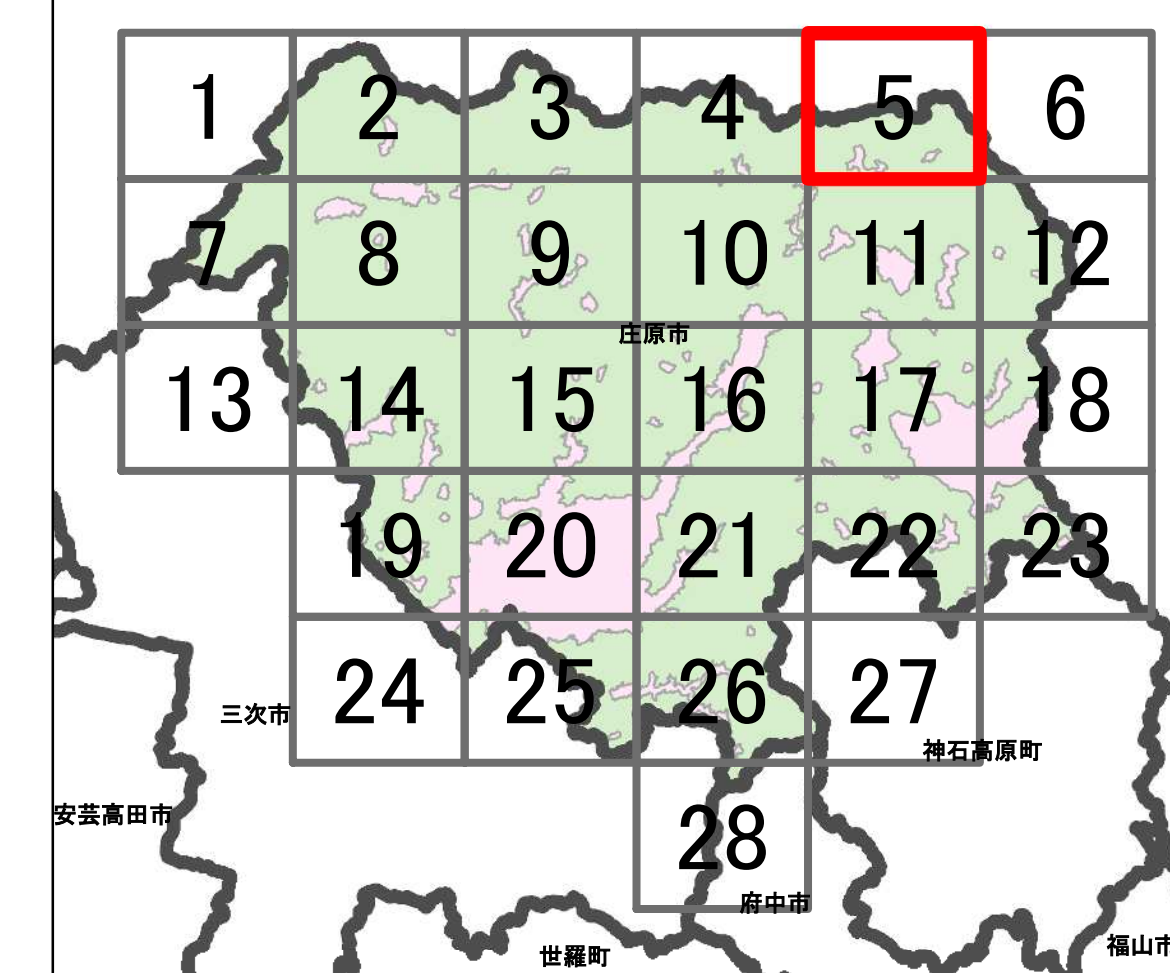

宅地造成等工事規制区域
及び特定盛土等規制区域図
(庄原市)

4

凡例

- 宅地造成等工事規制区域
- 特定盛土等規制区域
- 行政界

1:10,000

【令和5年9月】

出典: 国土地理院発行2.5万分1地形図

宅地造成等工事規制区域
及び特定盛土等規制区域図
(庄原市)

5

凡例

- 宅地造成等工事規制区域
- 特定盛土等規制区域
- 行政界

1:10,000

【令和5年9月】

出典：国土地理院発行2.5万分1地形図

宅地造成等工事規制区域
及び特定盛土等規制区域図
(庄原市)

6

凡例

- 宅地造成等工事規制区域
- 特定盛土等規制区域
- 行政界

1:10,000

【令和5年9月】

出典：国土地理院発行2.5万分1地形図