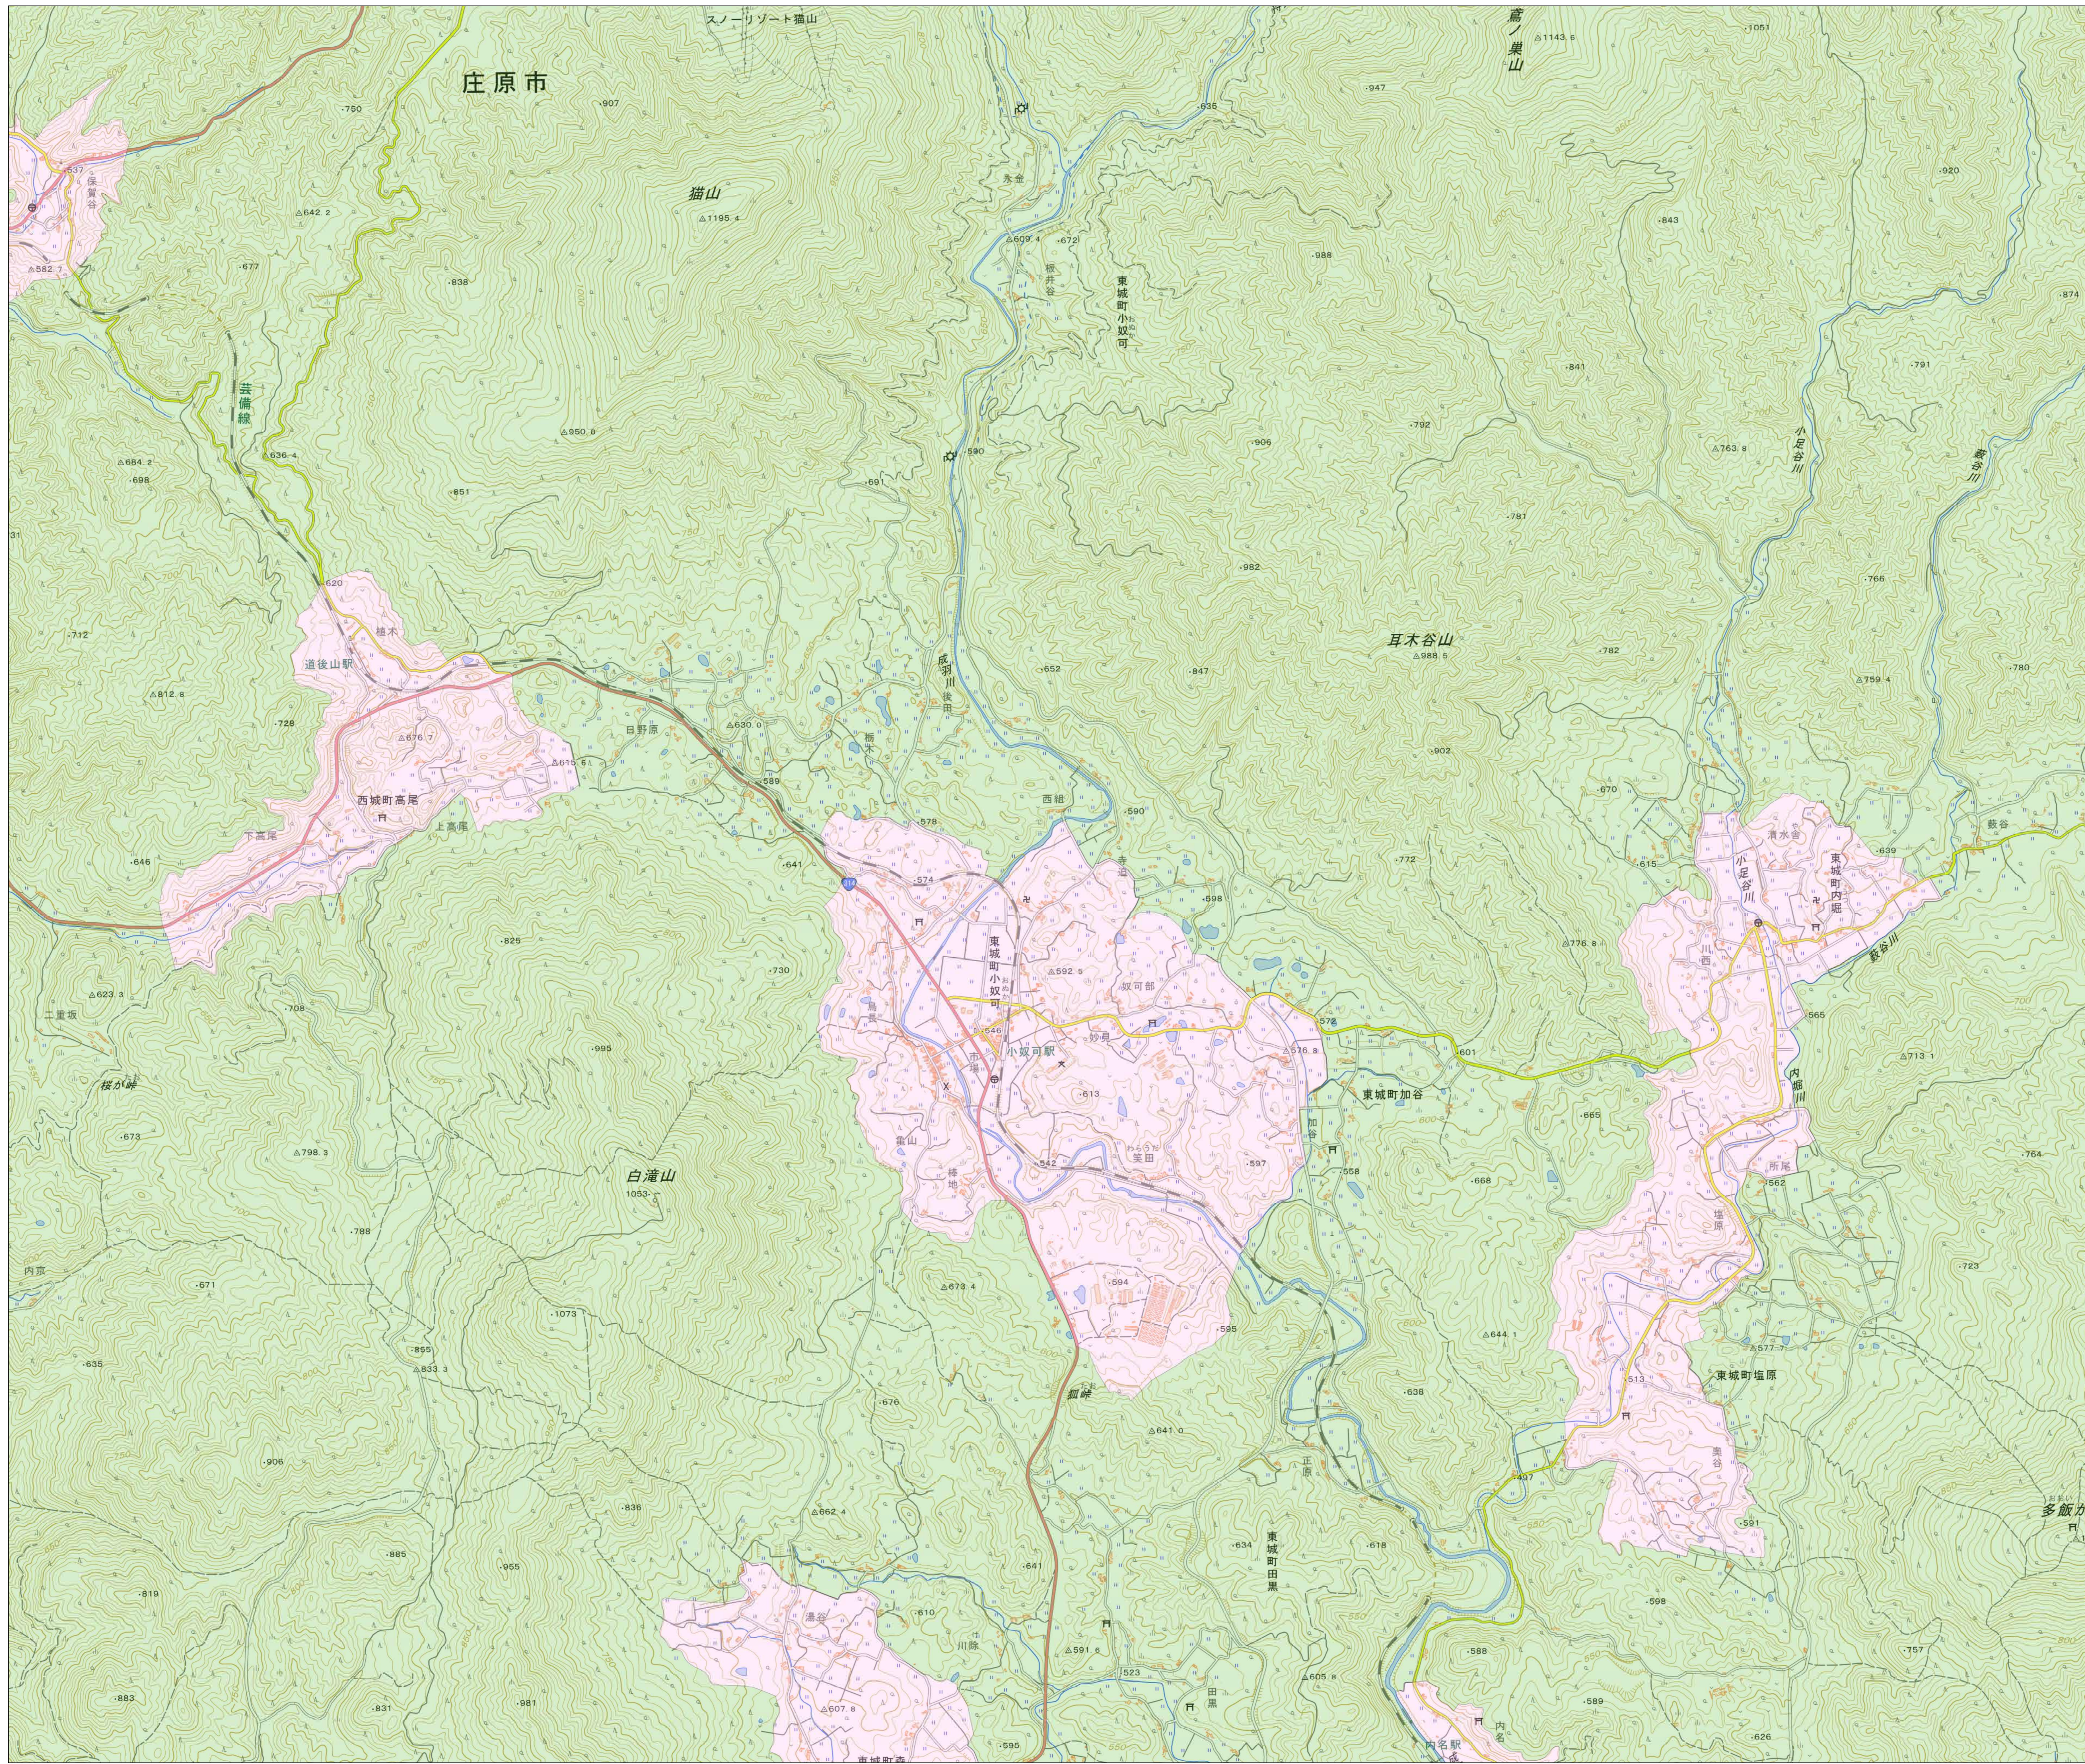

宅地造成等工事規制区域
及び特定盛土等規制区域図
(庄原市)

10

凡例

- 宅地造成等工事規制区域
- 特定盛土等規制区域
- 行政界

1:10,000

【令和5年9月】

出典：国土地理院発行2.5万分1地形図

宅地造成等工事規制区域
及び特定盛土等規制区域図
(庄原市)

11

凡例

- 宅地造成等工事規制区域
- 特定盛土等規制区域
- 行政界

1:10,000

【令和5年9月】

出典：国土地理院発行2.5万分1地形図

宅地造成等工事規制区域
及び特定盛土等規制区域図
(庄原市)

12

凡例

- 宅地造成等工事規制区域
- 特定盛土等規制区域
- 行政界

1:10,000

【令和5年9月】

出典: 国土地理院発行2.5万分1地形図