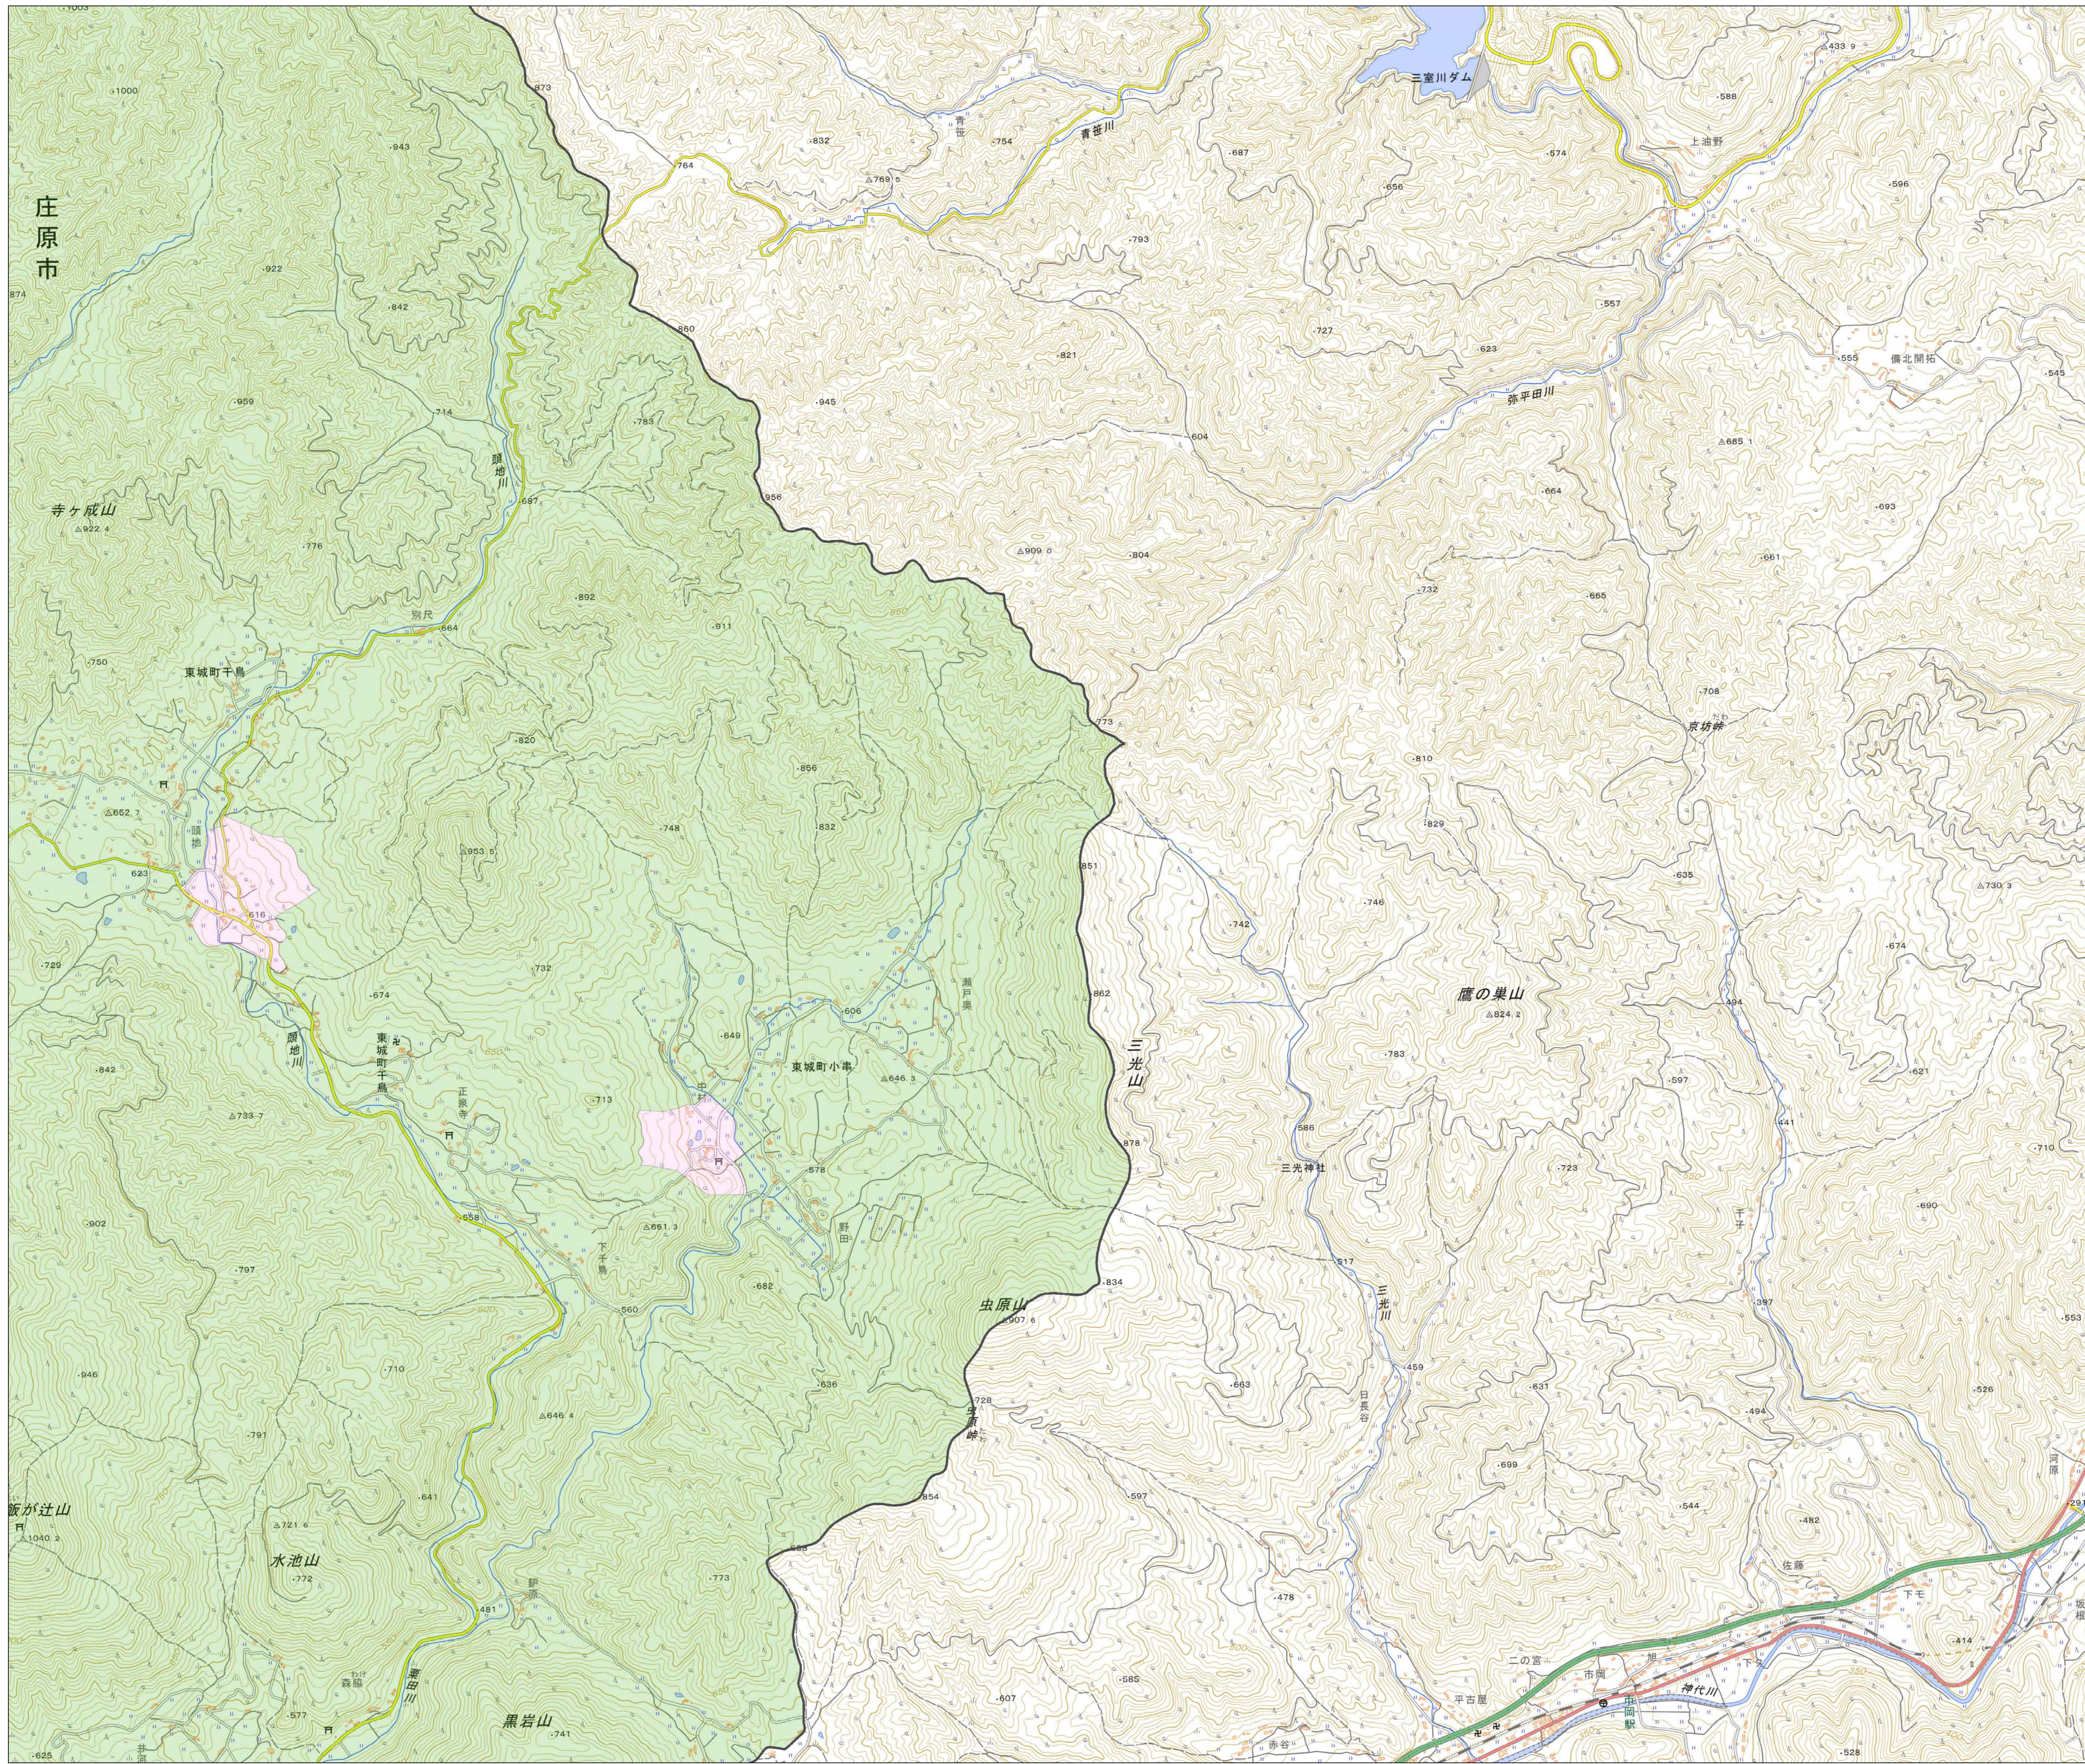

宅地造成等工事規制区域
及び特定盛土等規制区域図
(庄原市)

10

凡例

- 宅地造成等工事規制区域
- 特定盛土等規制区域
- 行政界

1:10,000

【令和5年9月】

出典：国土地理院発行2.5万分1地形図

宅地造成等工事規制区域
及び特定盛土等規制区域図
(庄原市)

11

凡例

- 宅地造成等工事規制区域
- 特定盛土等規制区域
- 行政界

1:10,000

【令和5年9月】

出典：国土地理院発行2.5万分1地形図

宅地造成等工事規制区域
及び特定盛土等規制区域図
(庄原市)

12

凡例

- 宅地造成等工事規制区域
- 特定盛土等規制区域
- 行政界

1:10,000

【令和5年9月】

出典: 国土地理院発行2.5万分1地形図