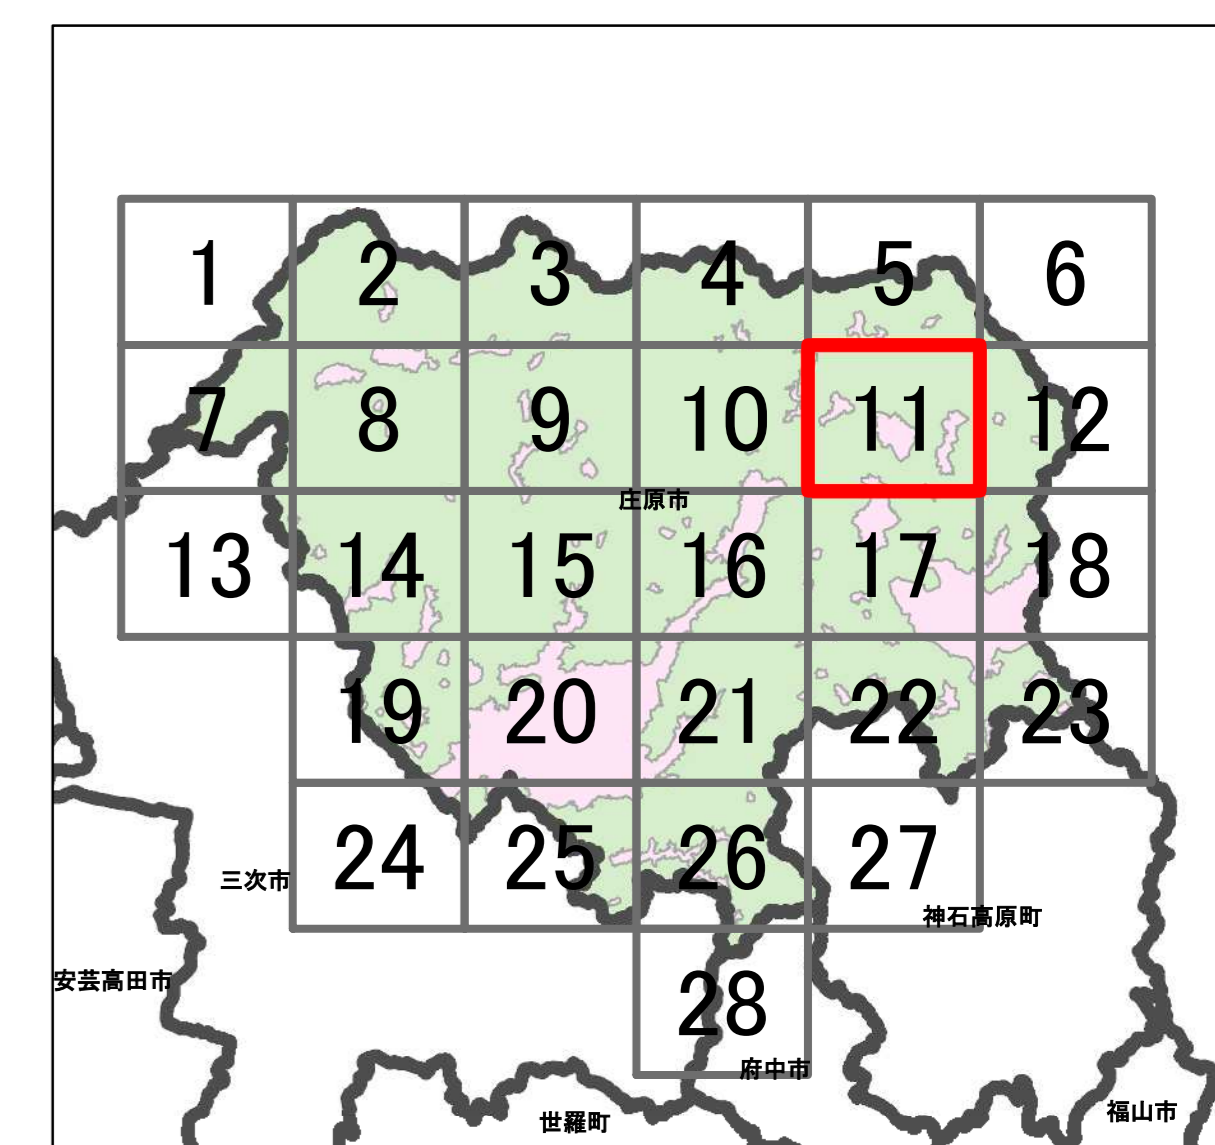

宅地造成等工事規制区域
及び特定盛土等規制区域図
(庄原市)

10

凡例

- 宅地造成等工事規制区域
- 特定盛土等規制区域
- 行政界

1:10,000

【令和5年9月】

出典：国土地理院発行2.5万分1地形図

宅地造成等工事規制区域
及び特定盛土等規制区域図
(庄原市)

11

凡例

- 宅地造成等工事規制区域
- 特定盛土等規制区域
- 行政界

1:10,000

【令和5年9月】

出典：国土地理院発行2.5万分1地形図

宅地造成等工事規制区域
及び特定盛土等規制区域図
(庄原市)

12

凡例

- 宅地造成等工事規制区域
- 特定盛土等規制区域
- 行政界

1:10,000

【令和5年9月】

出典: 国土地理院発行2.5万分1地形図