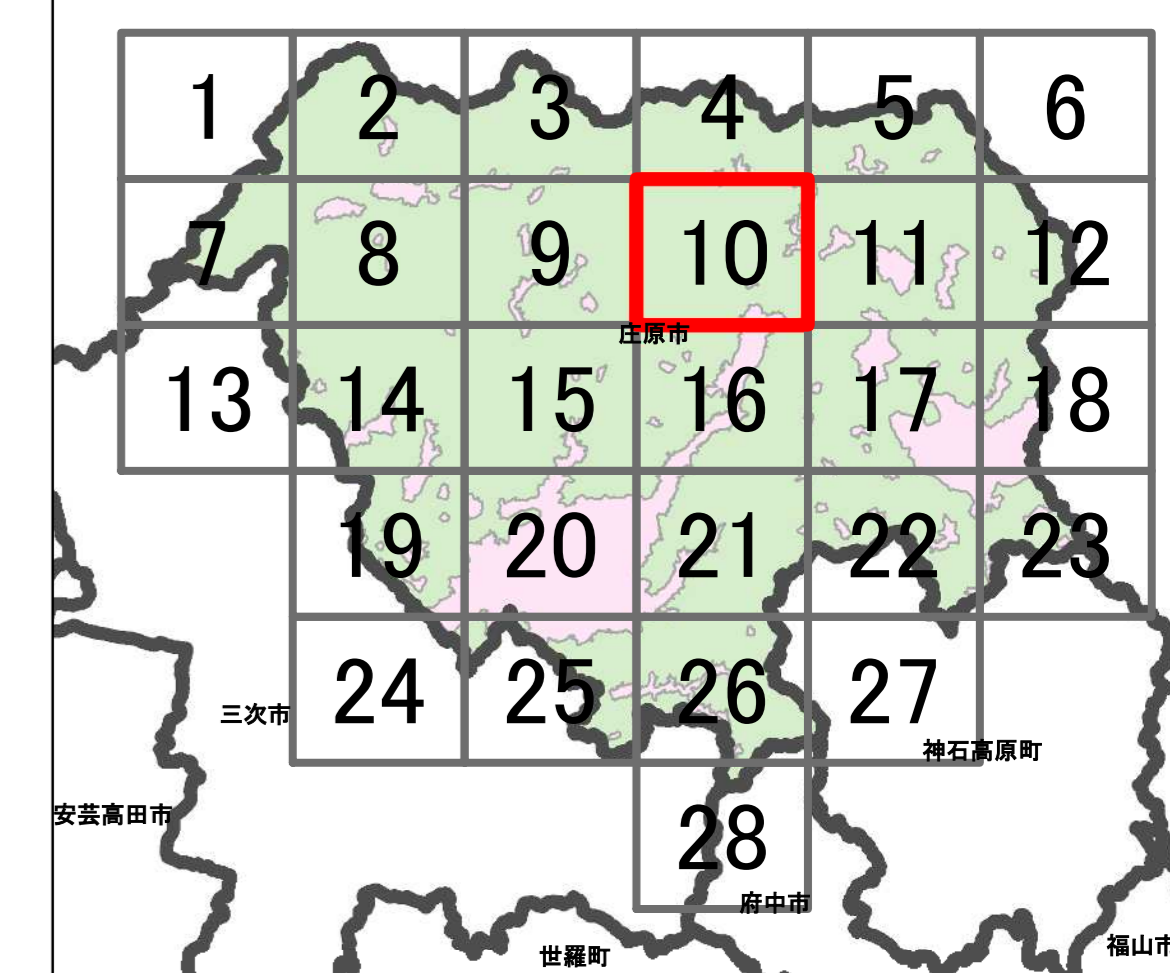

宅地造成等工事規制区域
及び特定盛土等規制区域図
(庄原市)

10

凡例

- 宅地造成等工事規制区域
- 特定盛土等規制区域
- 行政界

1:10,000

【令和5年9月】

出典：国土地理院発行2.5万分1地形図

宅地造成等工事規制区域
及び特定盛土等規制区域図
(庄原市)

11

凡例

- 宅地造成等工事規制区域
- 特定盛土等規制区域
- 行政界

1:10,000

【令和5年9月】

出典：国土地理院発行2.5万分1地形図

宅地造成等工事規制区域
及び特定盛土等規制区域図
(庄原市)

12

凡例

- 宅地造成等工事規制区域
- 特定盛土等規制区域
- 行政界

1:10,000

【令和5年9月】

出典: 国土地理院発行2.5万分1地形図