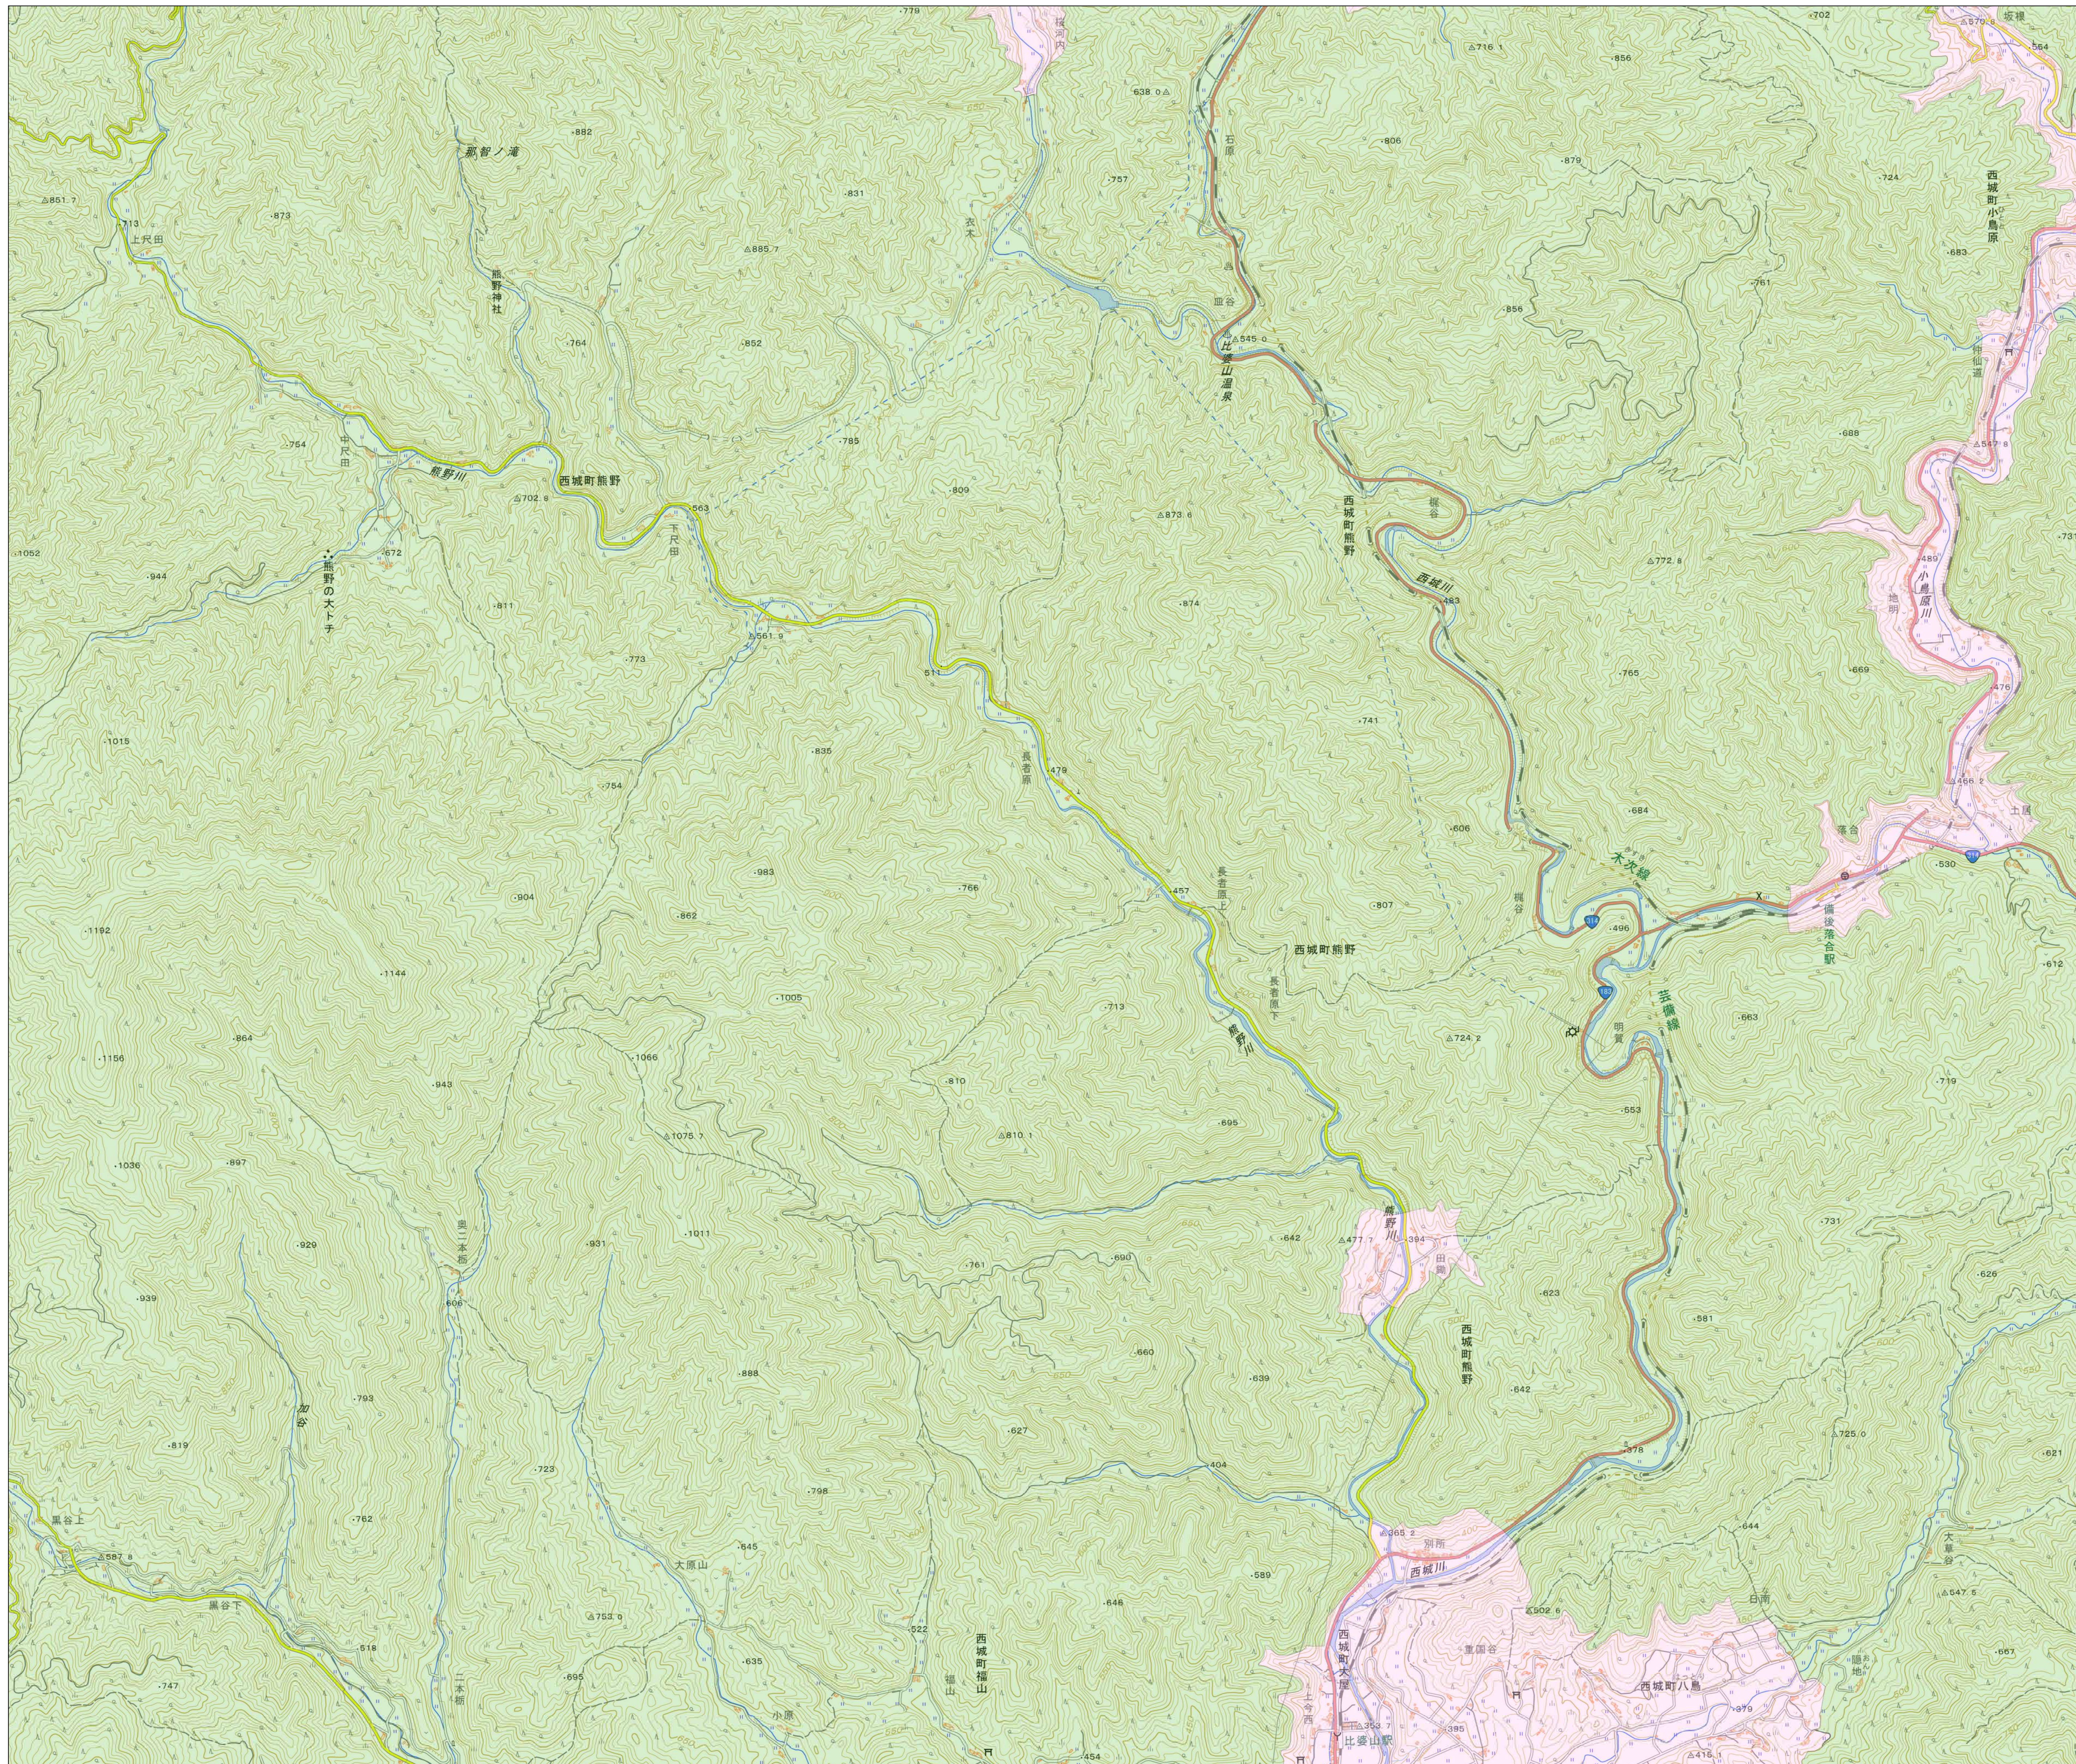

宅地造成等工事規制区域
及び特定盛土等規制区域図
(庄原市)

10

凡例

- 宅地造成等工事規制区域
- 特定盛土等規制区域
- 行政界

1:10,000

【令和5年9月】

出典：国土地理院発行2.5万分1地形図

宅地造成等工事規制区域
及び特定盛土等規制区域図
(庄原市)

11

凡例

- 宅地造成等工事規制区域
- 特定盛土等規制区域
- 行政界

1:10,000

【令和5年9月】

出典：国土地理院発行2.5万分1地形図

宅地造成等工事規制区域
及び特定盛土等規制区域図
(庄原市)

12

凡例

- 宅地造成等工事規制区域
- 特定盛土等規制区域
- 行政界

1:10,000

【令和5年9月】

出典: 国土地理院発行2.5万分1地形図