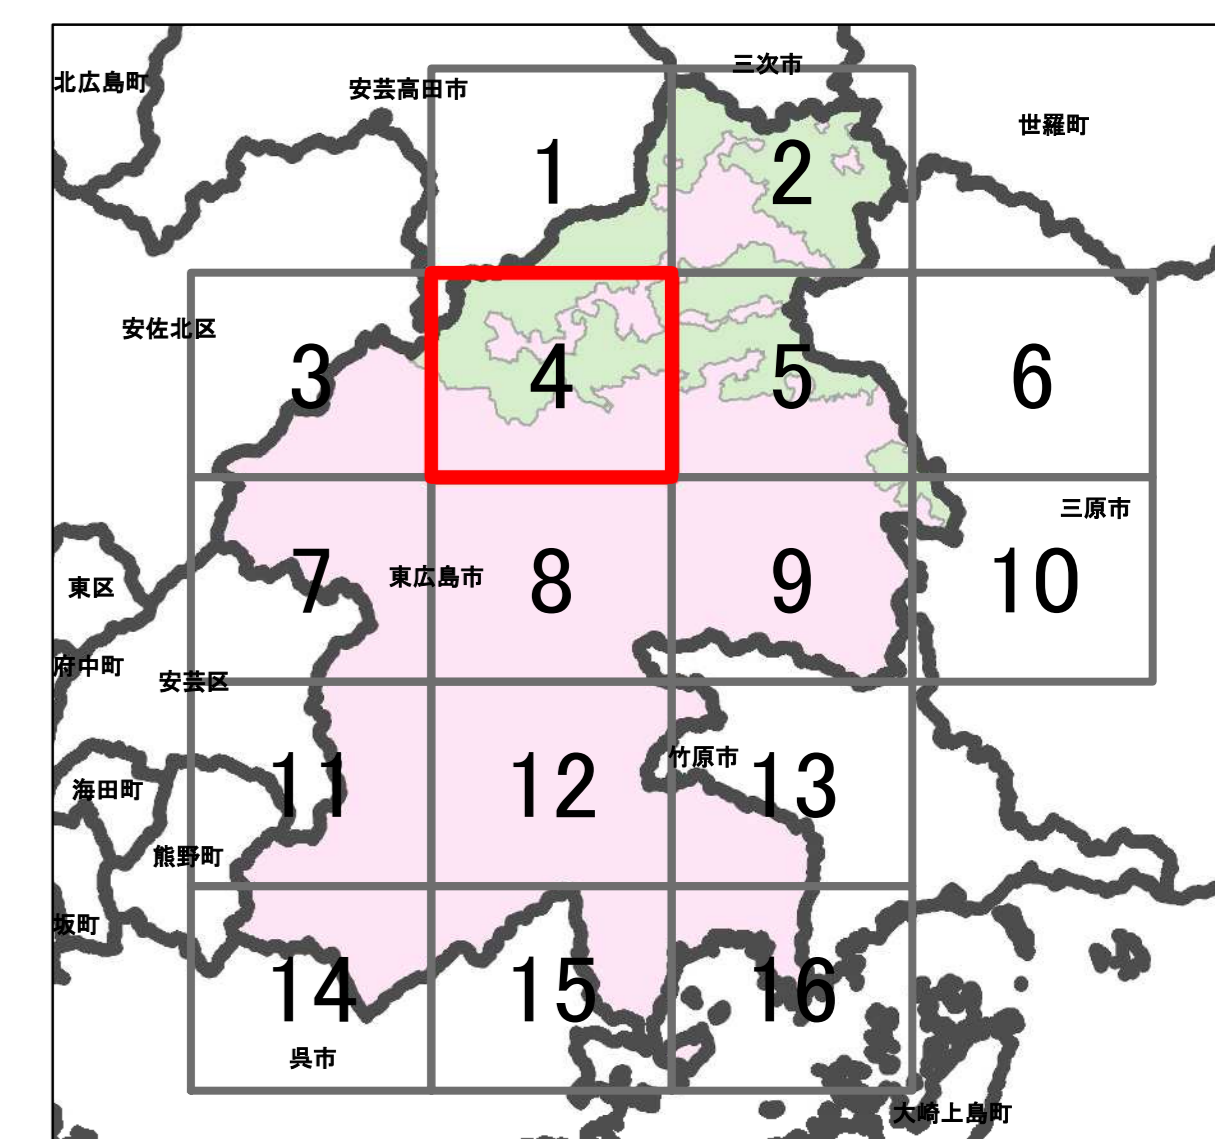

宅地造成等工事規制区域
及び特定盛土等規制区域図
(東広島市)

4

凡例

- 宅地造成等工事規制区域
- 特定盛土等規制区域
- 行政界

1:10,000

【令和5年9月】

出典: 国土地理院発行2.5万分1地形図

宅地造成等工事規制区域
及び特定盛土等規制区域図
(東広島市)

5

凡例

- 宅地造成等工事規制区域
- 特定盛土等規制区域
- 行政界

1:10,000

【令和5年9月】

出典: 国土地理院発行2.5万分1地形図

宅地造成等工事規制区域
及び特定盛土等規制区域図
(東広島市)

6

凡例

- 宅地造成等工事規制区域
- 特定盛土等規制区域
- 行政界

1:10,000

【令和5年9月】

出典: 国土地理院発行2.5万分1地形図