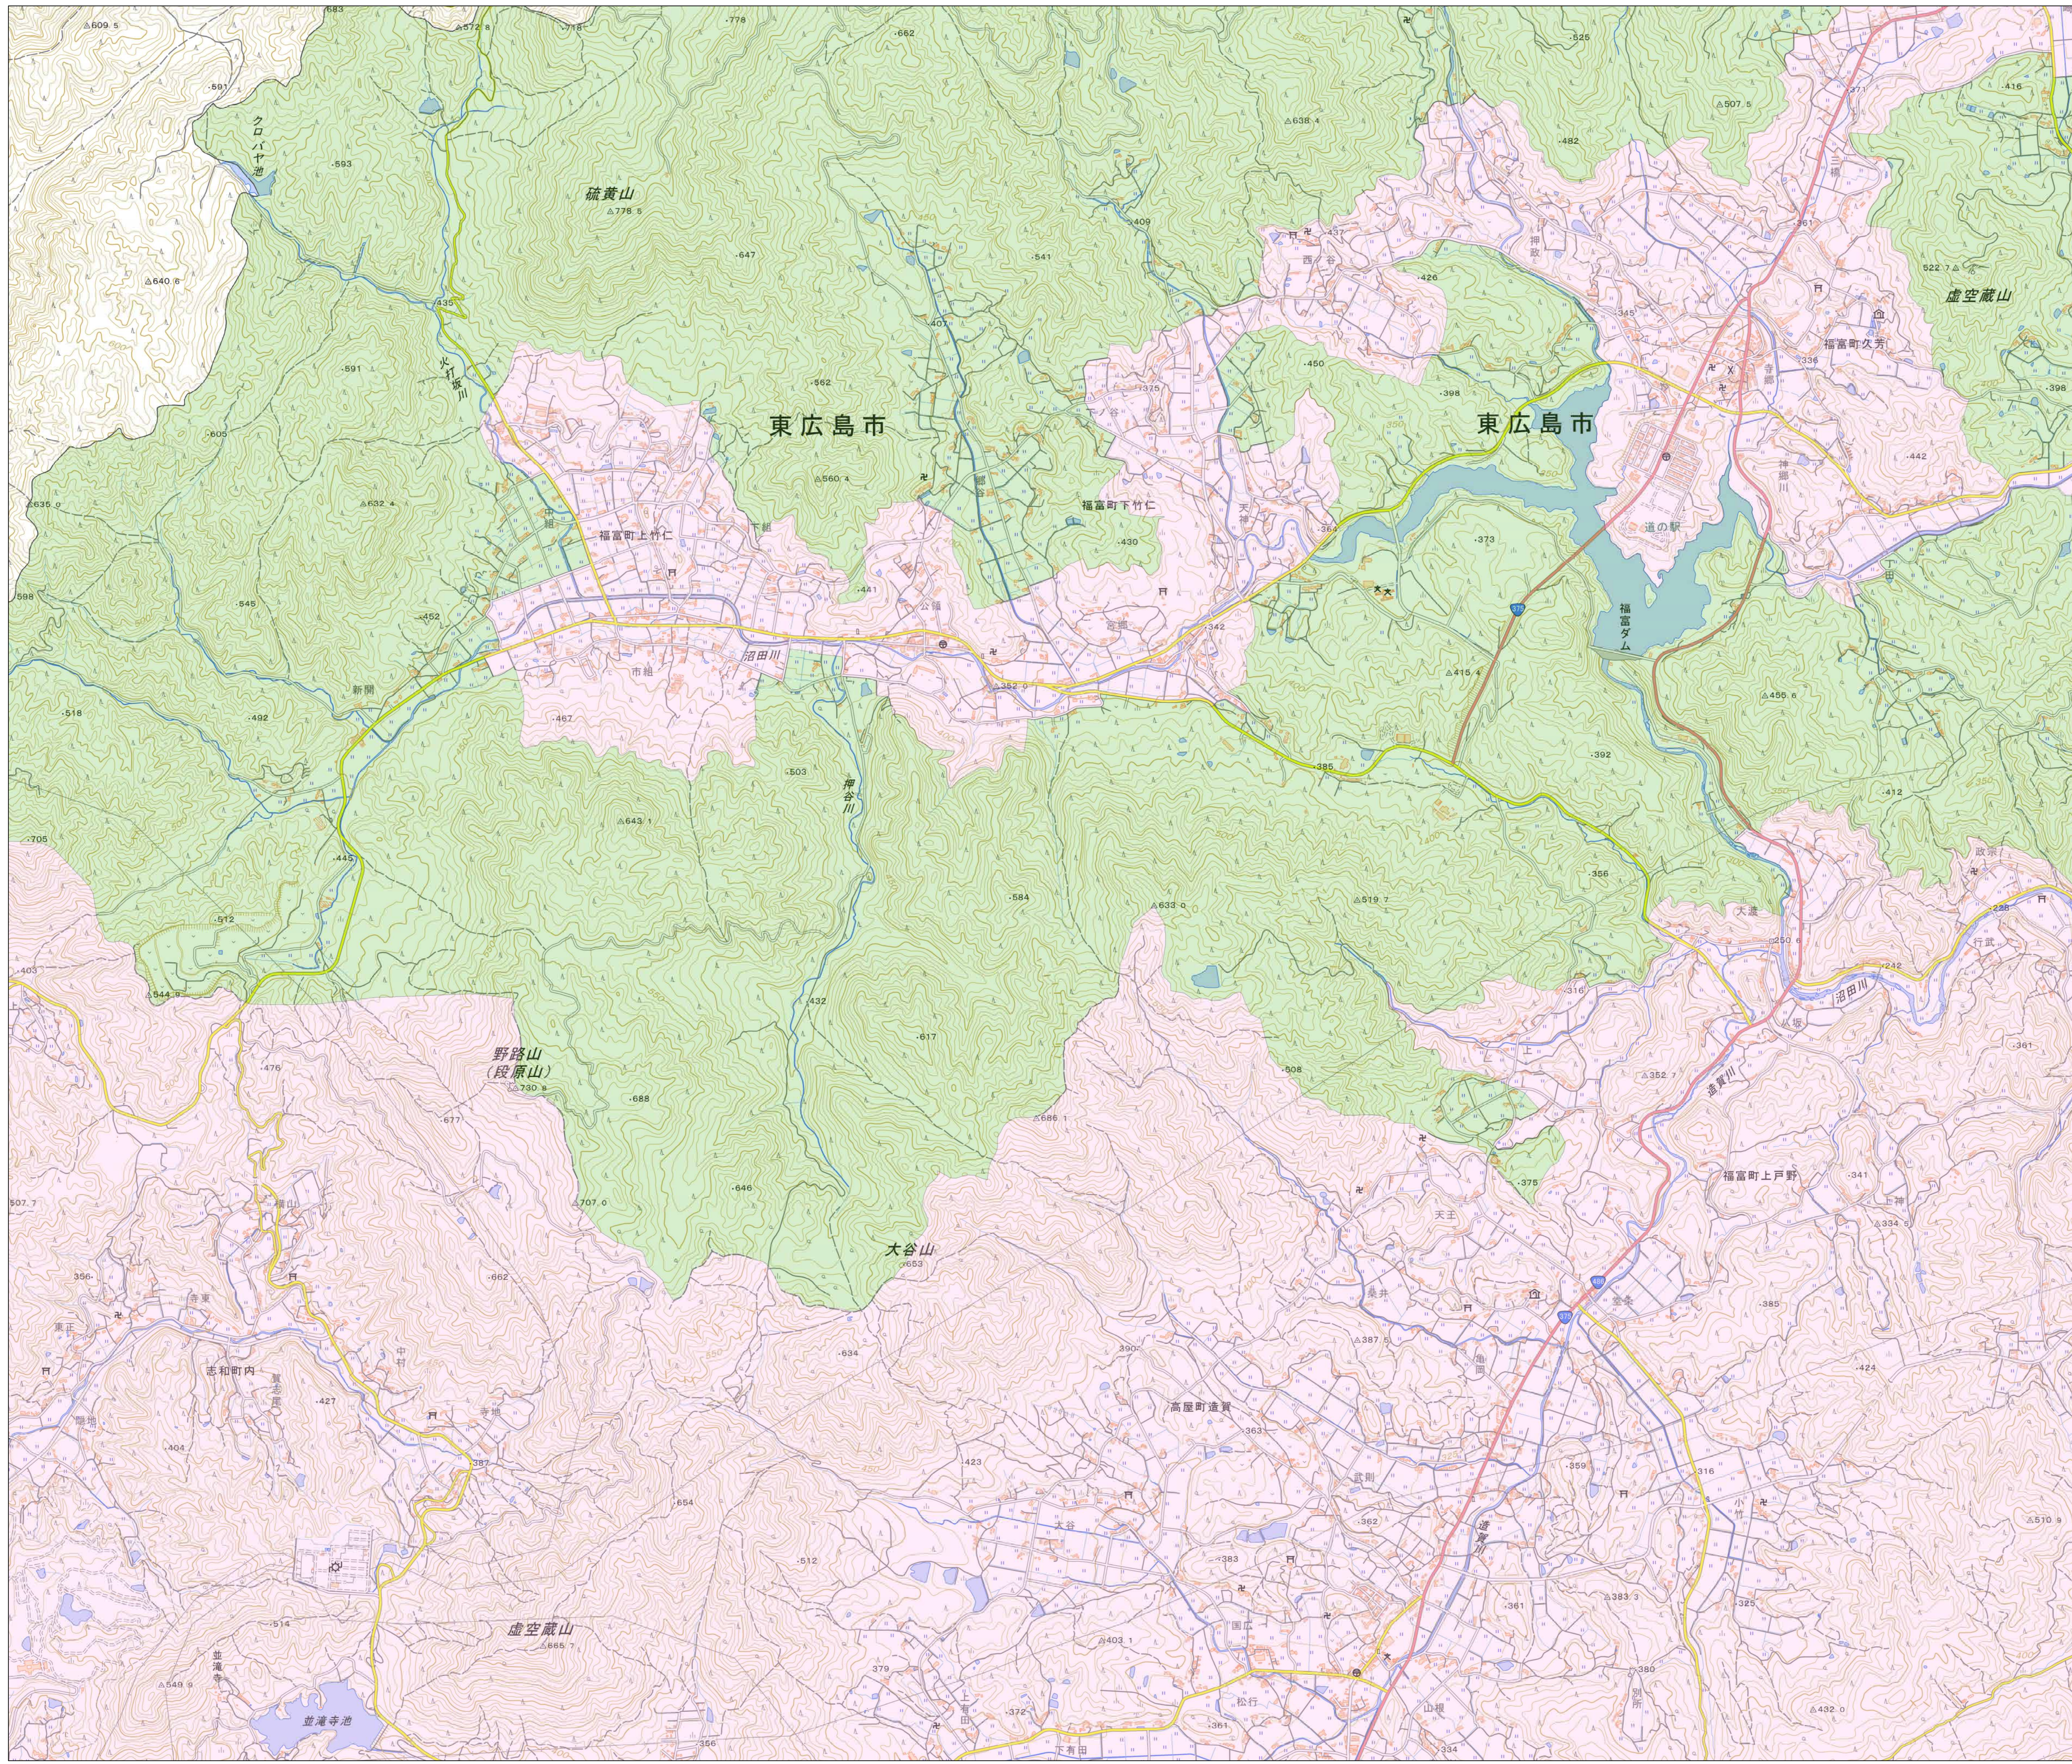

宅地造成等工事規制区域
及び特定盛土等規制区域図
(東広島市)

4

凡例

- 宅地造成等工事規制区域
- 特定盛土等規制区域
- 行政界

1:10,000

【令和5年9月】

出典: 国土地理院発行2.5万分1地形図

宅地造成等工事規制区域
及び特定盛土等規制区域図
(東広島市)

5

凡例

- 宅地造成等工事規制区域
- 特定盛土等規制区域
- 行政界

1:10,000

【令和5年9月】

出典: 国土地理院発行2.5万分1地形図

宅地造成等工事規制区域
及び特定盛土等規制区域図
(東広島市)

6

凡例

- 宅地造成等工事規制区域
- 特定盛土等規制区域
- 行政界

1:10,000

【令和5年9月】

出典: 国土地理院発行2.5万分1地形図