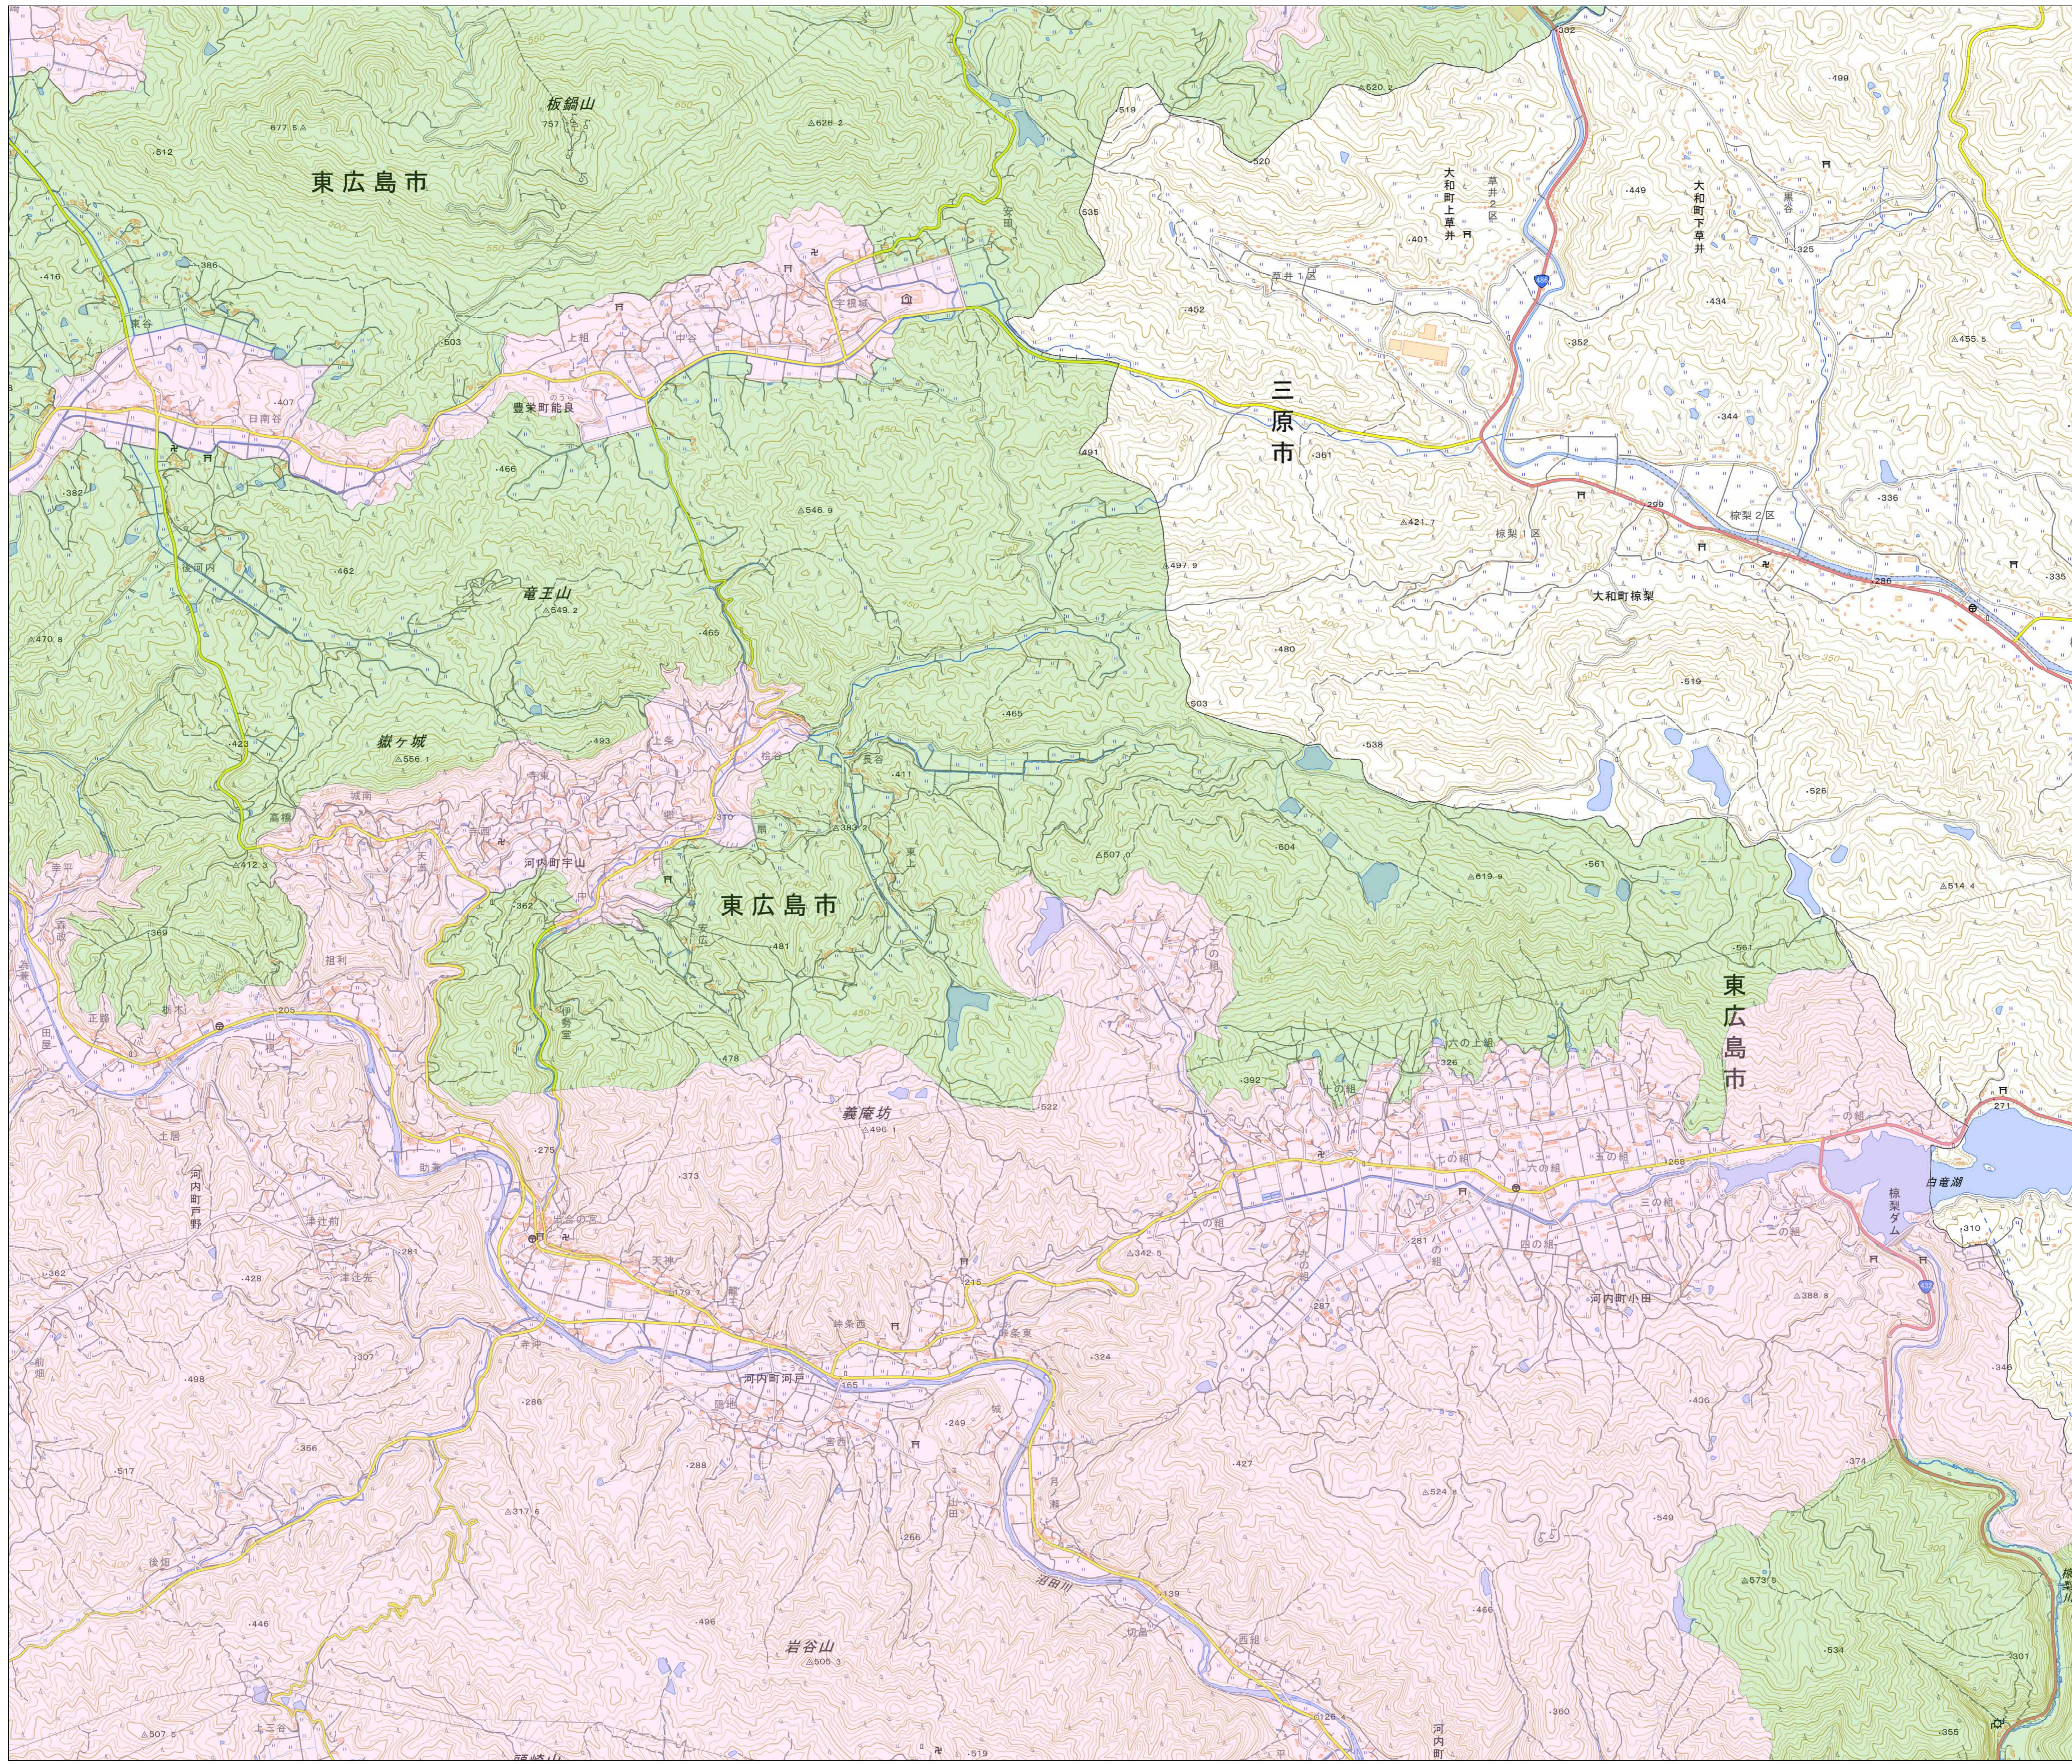

宅地造成等工事規制区域
及び特定盛土等規制区域図
(東広島市)

4

凡例

- 宅地造成等工事規制区域
- 特定盛土等規制区域
- 行政界

1:10,000

【令和5年9月】

出典: 国土地理院発行2.5万分1地形図

宅地造成等工事規制区域
及び特定盛土等規制区域図
(東広島市)

5

凡例

- 宅地造成等工事規制区域
- 特定盛土等規制区域
- 行政界

1:10,000

【令和5年9月】

出典: 国土地理院発行2.5万分1地形図

宅地造成等工事規制区域
及び特定盛土等規制区域図
(東広島市)

6

凡例

- 宅地造成等工事規制区域
- 特定盛土等規制区域
- 行政界

1:10,000

【令和5年9月】

出典: 国土地理院発行2.5万分1地形図