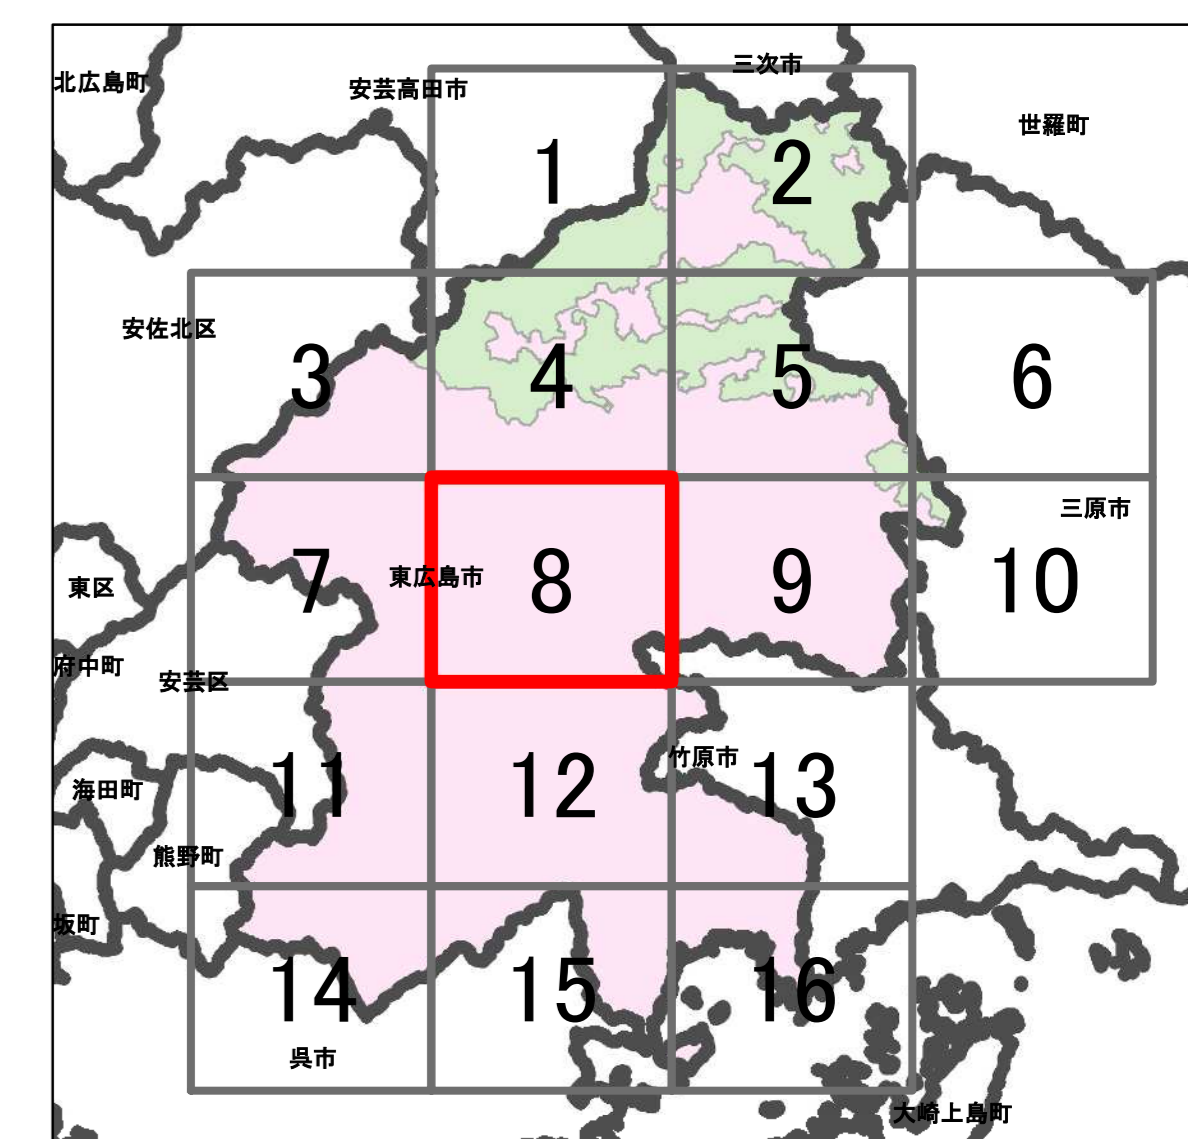

宅地造成等工事規制区域  
及び特定盛土等規制区域図  
(東広島市)

7

- 凡例**
- 宅地造成等工事規制区域
  - 特定盛土等規制区域
  - 行政界

1:10,000

【令和5年9月】

出典: 国土地理院発行2.5万分1地形図

宅地造成等工事規制区域  
及び特定盛土等規制区域図  
(東広島市)

8

凡例

- 宅地造成等工事規制区域
- 特定盛土等規制区域
- 行政界

1:10,000

【令和5年9月】

出典: 国土地理院発行2.5万分1地形図

宅地造成等工事規制区域  
及び特定盛土等規制区域図  
(東広島市)

9

凡例

- 宅地造成等工事規制区域
- 特定盛土等規制区域
- 行政界

1:10,000

【令和5年9月】

出典: 国土地理院発行2.5万分1地形図