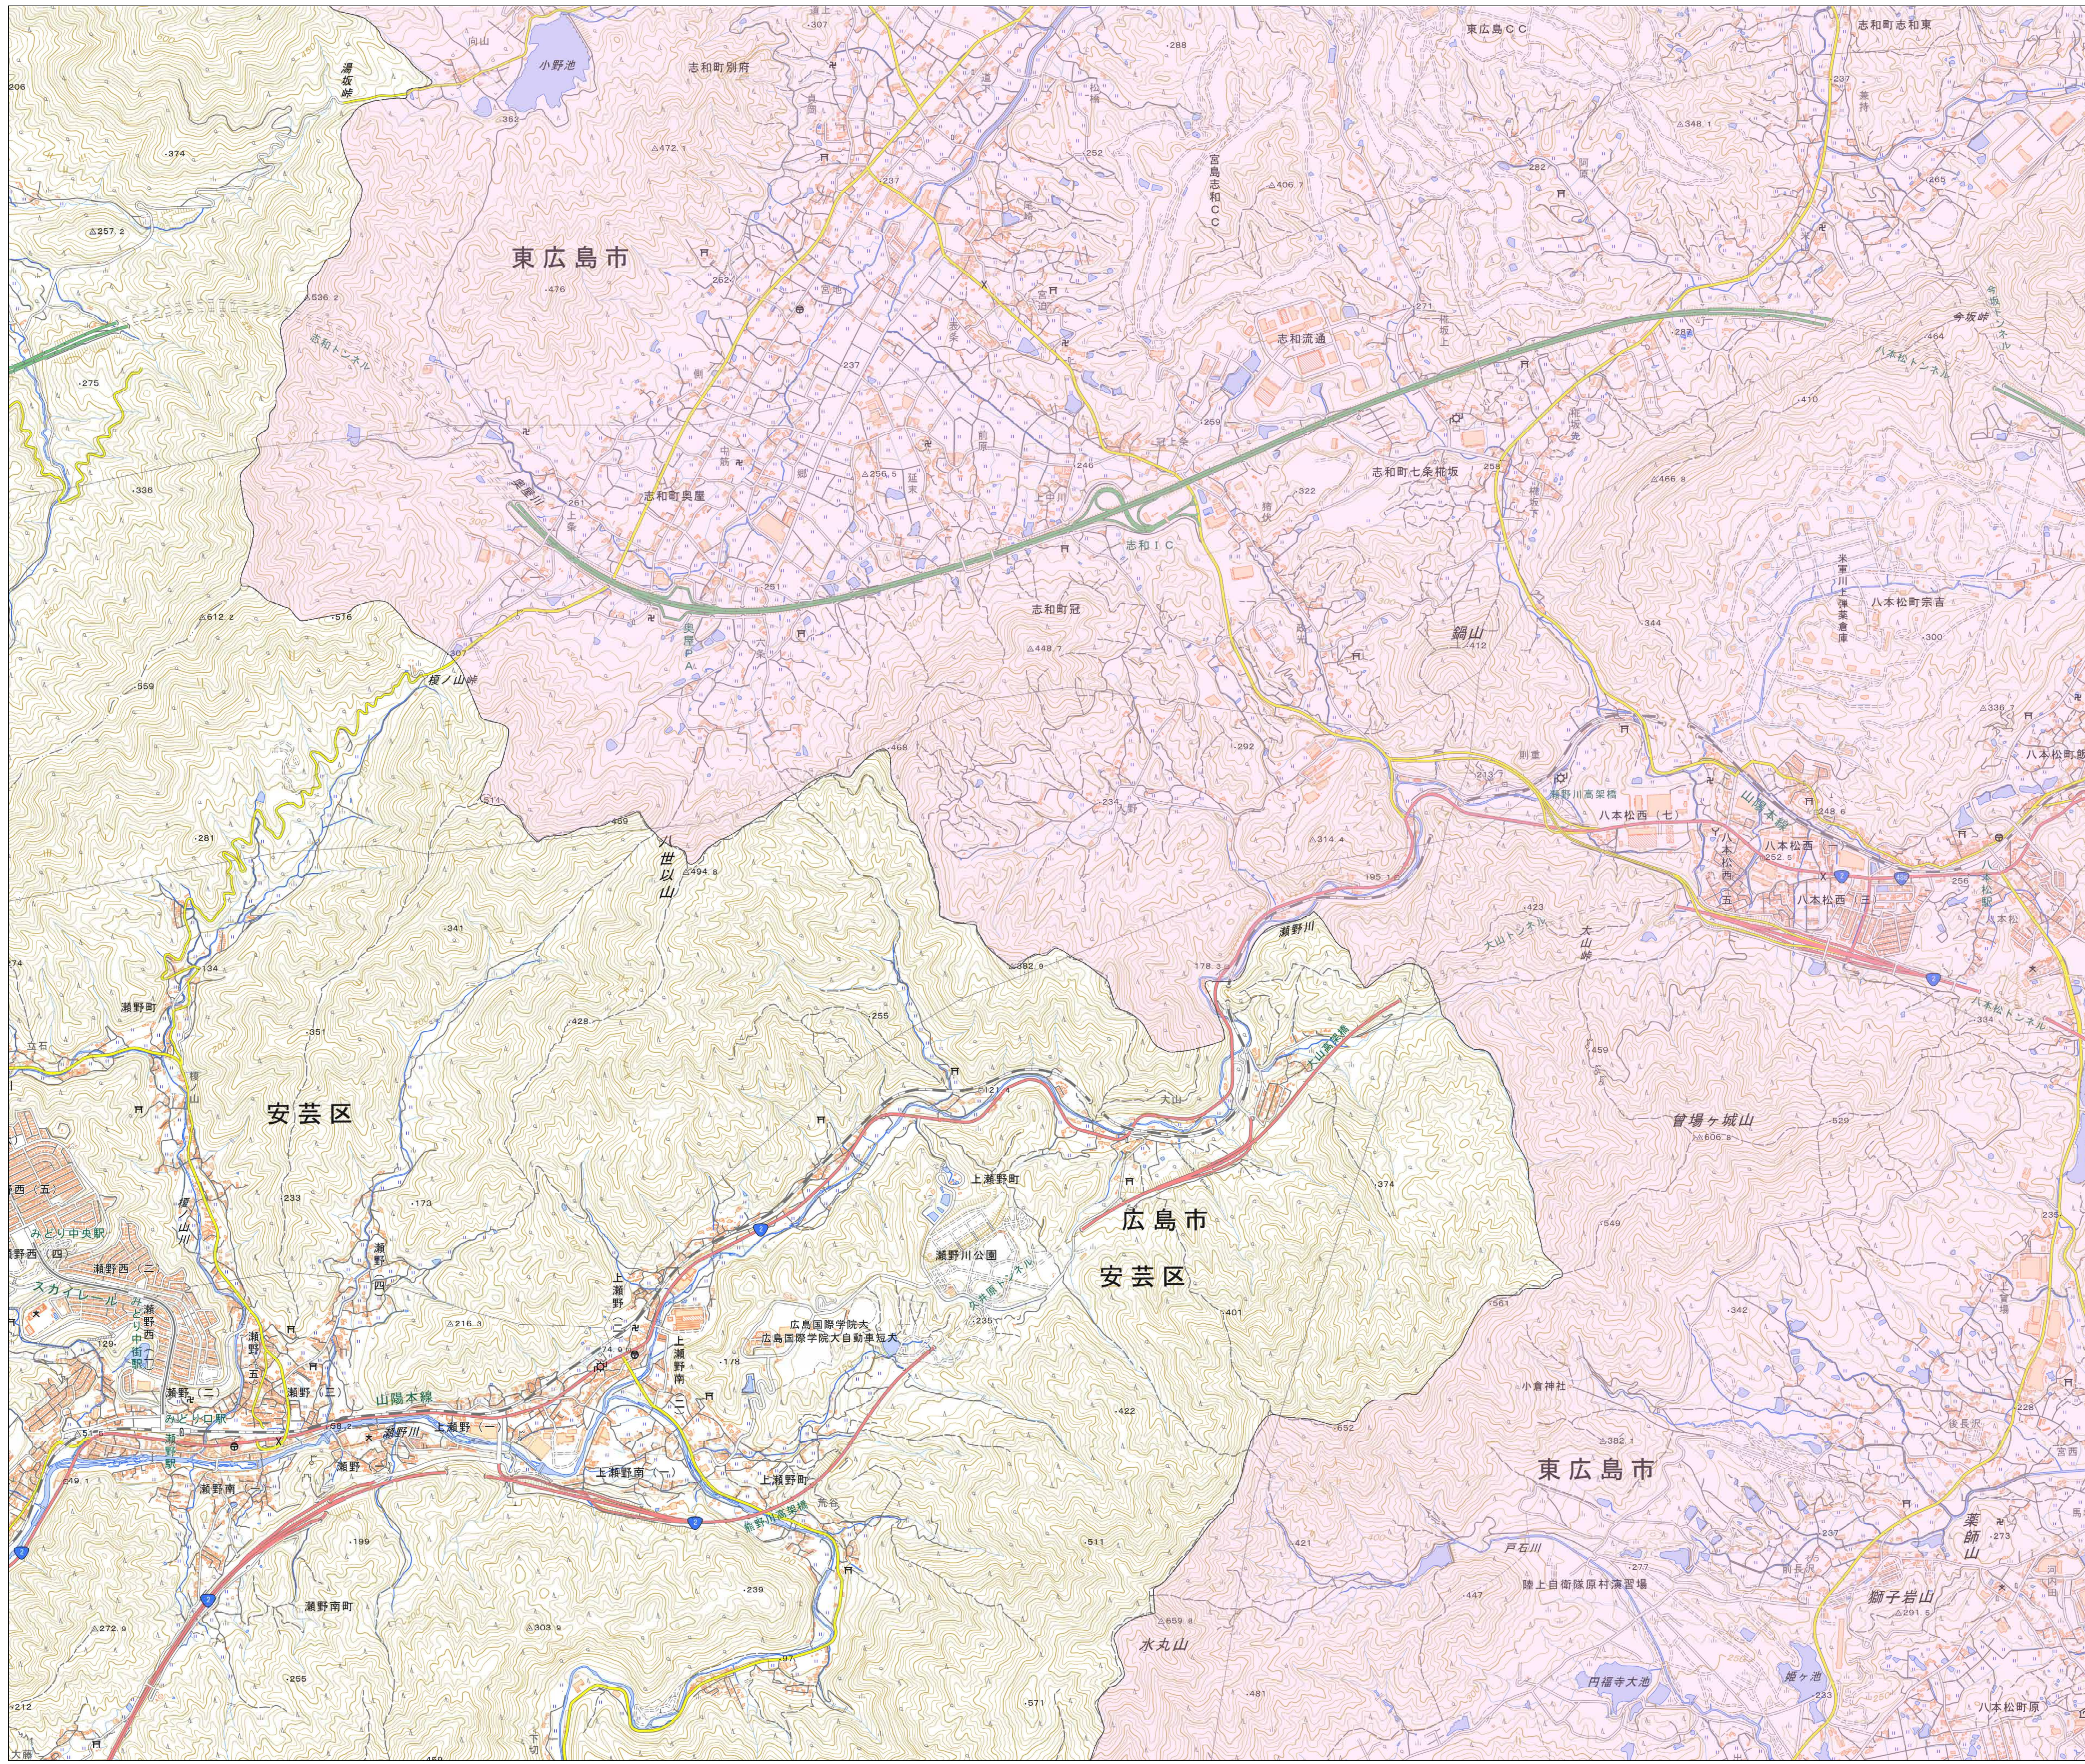

宅地造成等工事規制区域  
及び特定盛土等規制区域図  
(東広島市)

7

- 凡例**
- 宅地造成等工事規制区域
  - 特定盛土等規制区域
  - 行政界

1:10,000

【令和5年9月】

出典: 国土地理院発行2.5万分1地形図

宅地造成等工事規制区域  
及び特定盛土等規制区域図  
(東広島市)

8

凡例

- 宅地造成等工事規制区域
- 特定盛土等規制区域
- 行政界

1:10,000

【令和5年9月】

出典: 国土地理院発行2.5万分1地形図

宅地造成等工事規制区域  
及び特定盛土等規制区域図  
(東広島市)

9

凡例

- 宅地造成等工事規制区域
- 特定盛土等規制区域
- 行政界

1:10,000

【令和5年9月】

出典: 国土地理院発行2.5万分1地形図