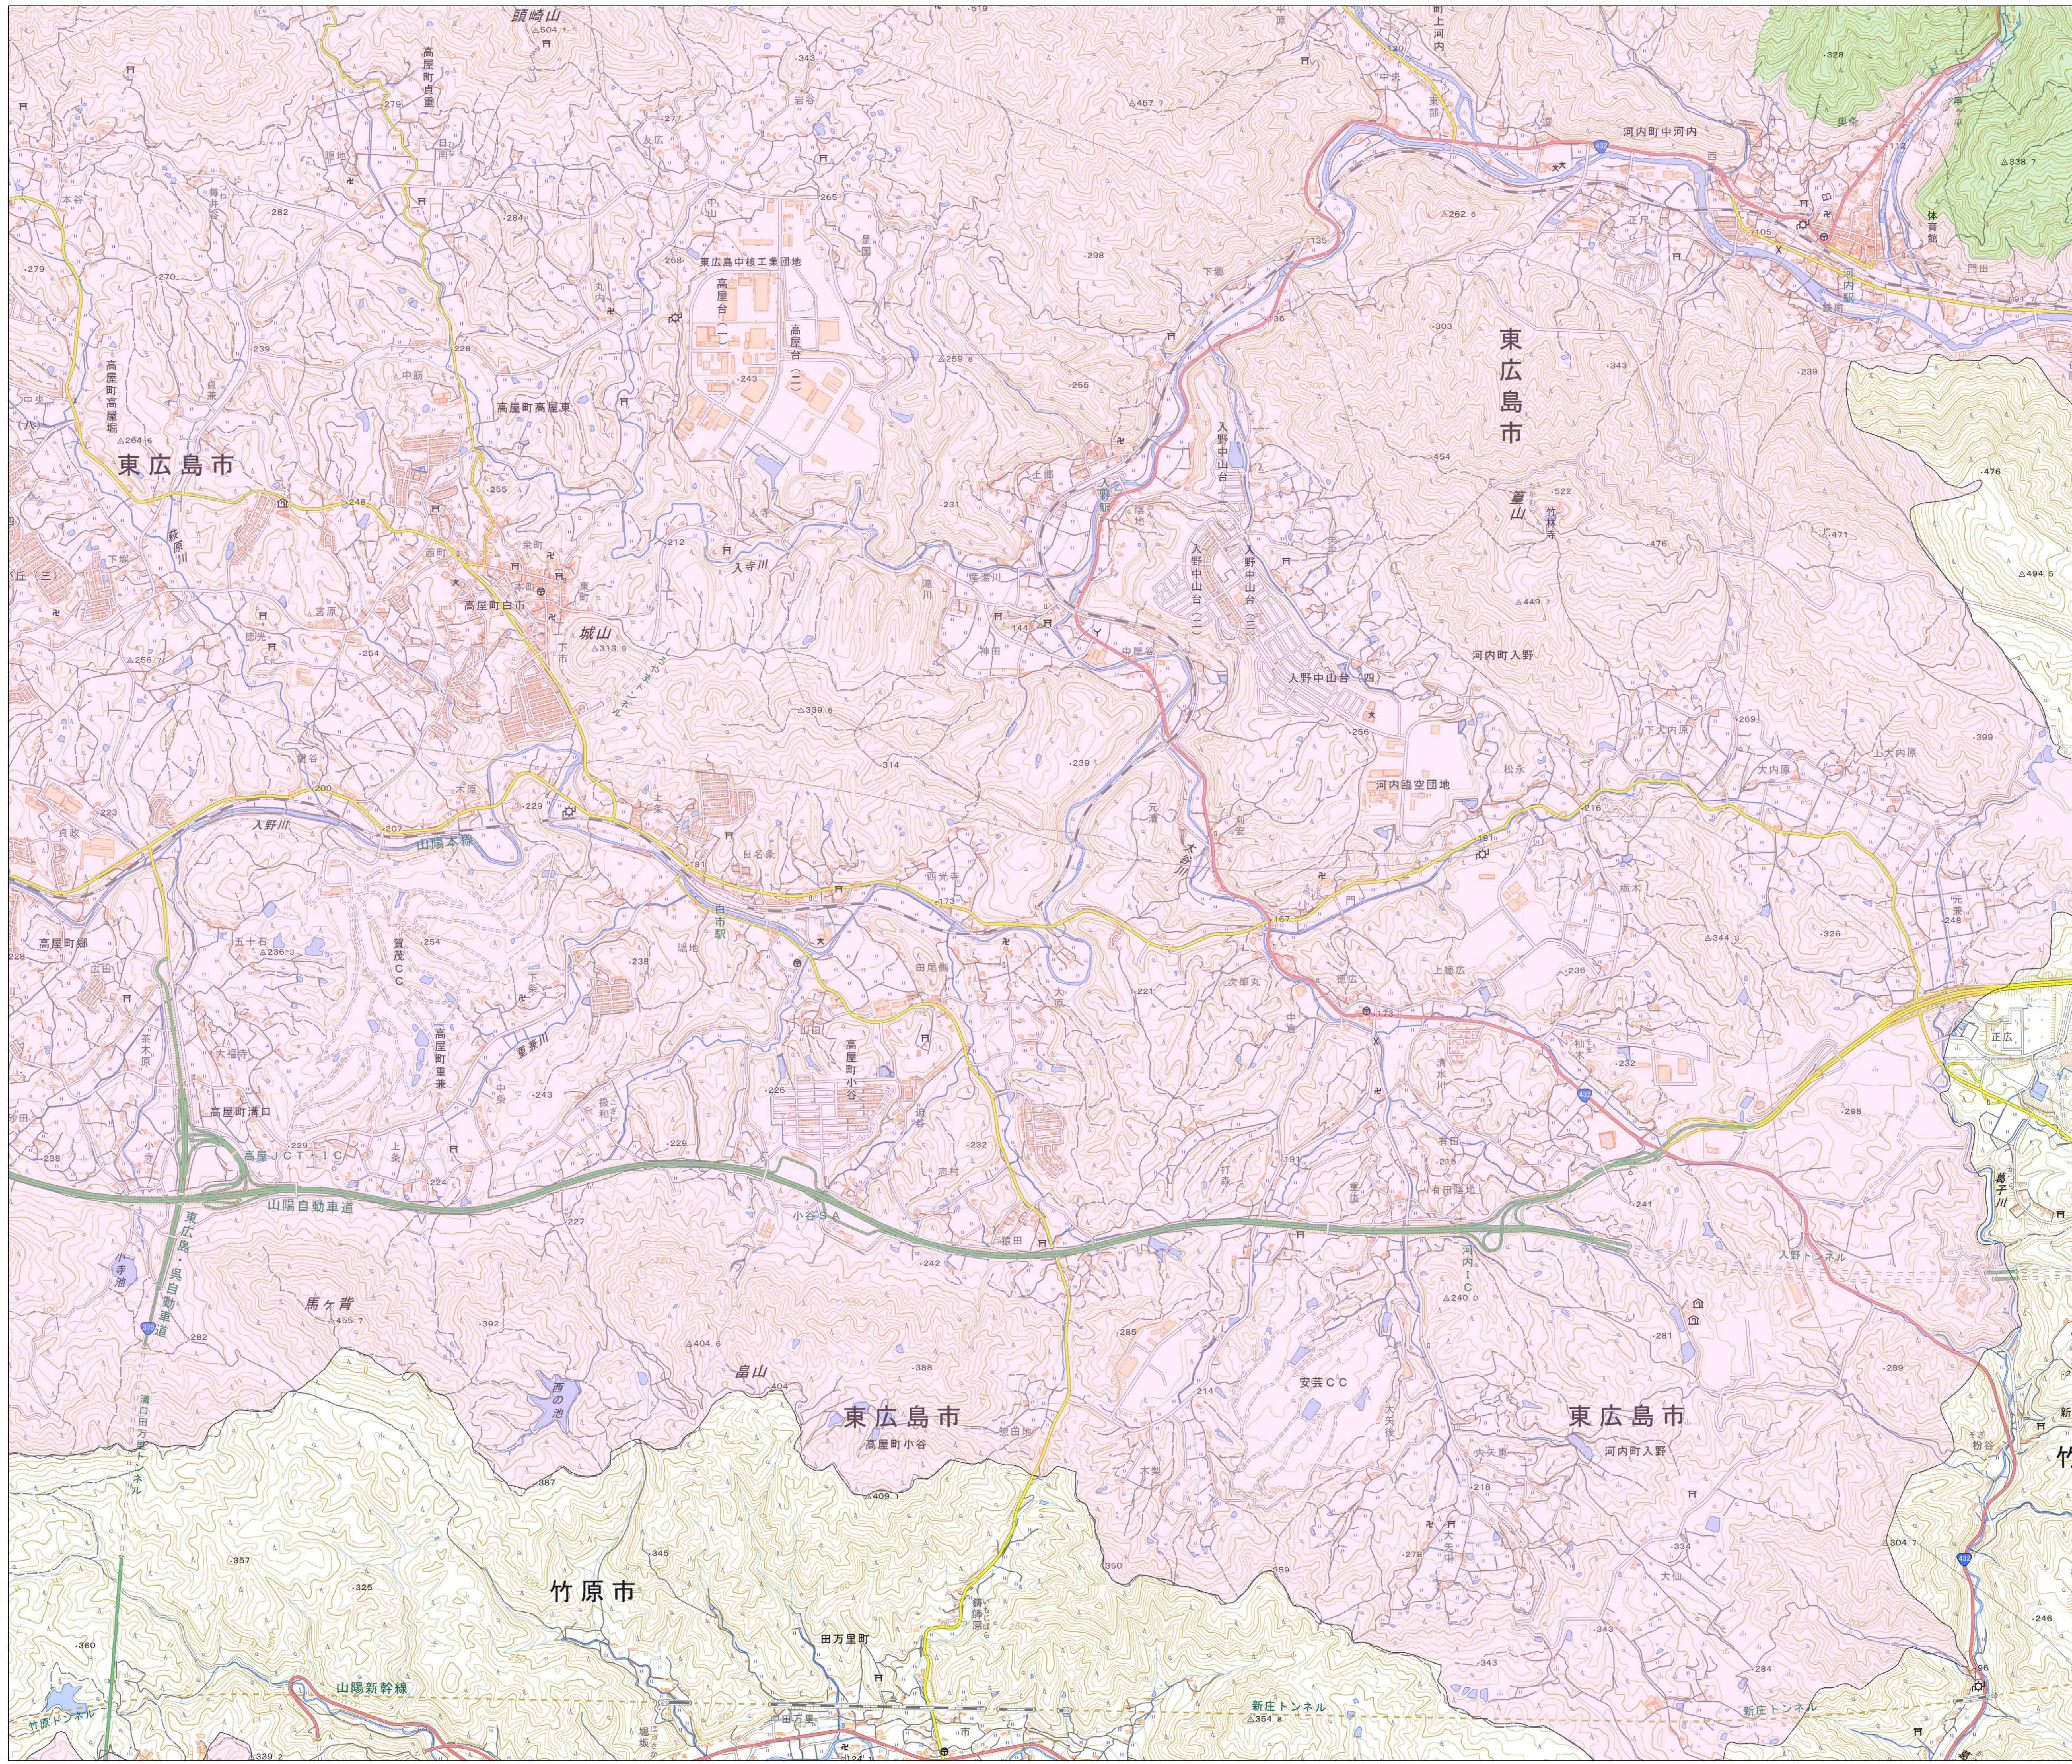

宅地造成等工事規制区域  
及び特定盛土等規制区域図  
(東広島市)

7

- 凡例**
- 宅地造成等工事規制区域
  - 特定盛土等規制区域
  - 行政界

1:10,000

【令和5年9月】

出典: 国土地理院発行2.5万分1地形図

宅地造成等工事規制区域  
及び特定盛土等規制区域図  
(東広島市)

8

凡例

- 宅地造成等工事規制区域
- 特定盛土等規制区域
- 行政界

1:10,000

【令和5年9月】

出典: 国土地理院発行2.5万分1地形図

宅地造成等工事規制区域  
及び特定盛土等規制区域図  
(東広島市)

9

凡例

- 宅地造成等工事規制区域
- 特定盛土等規制区域
- 行政界

1:10,000

【令和5年9月】

出典: 国土地理院発行2.5万分1地形図