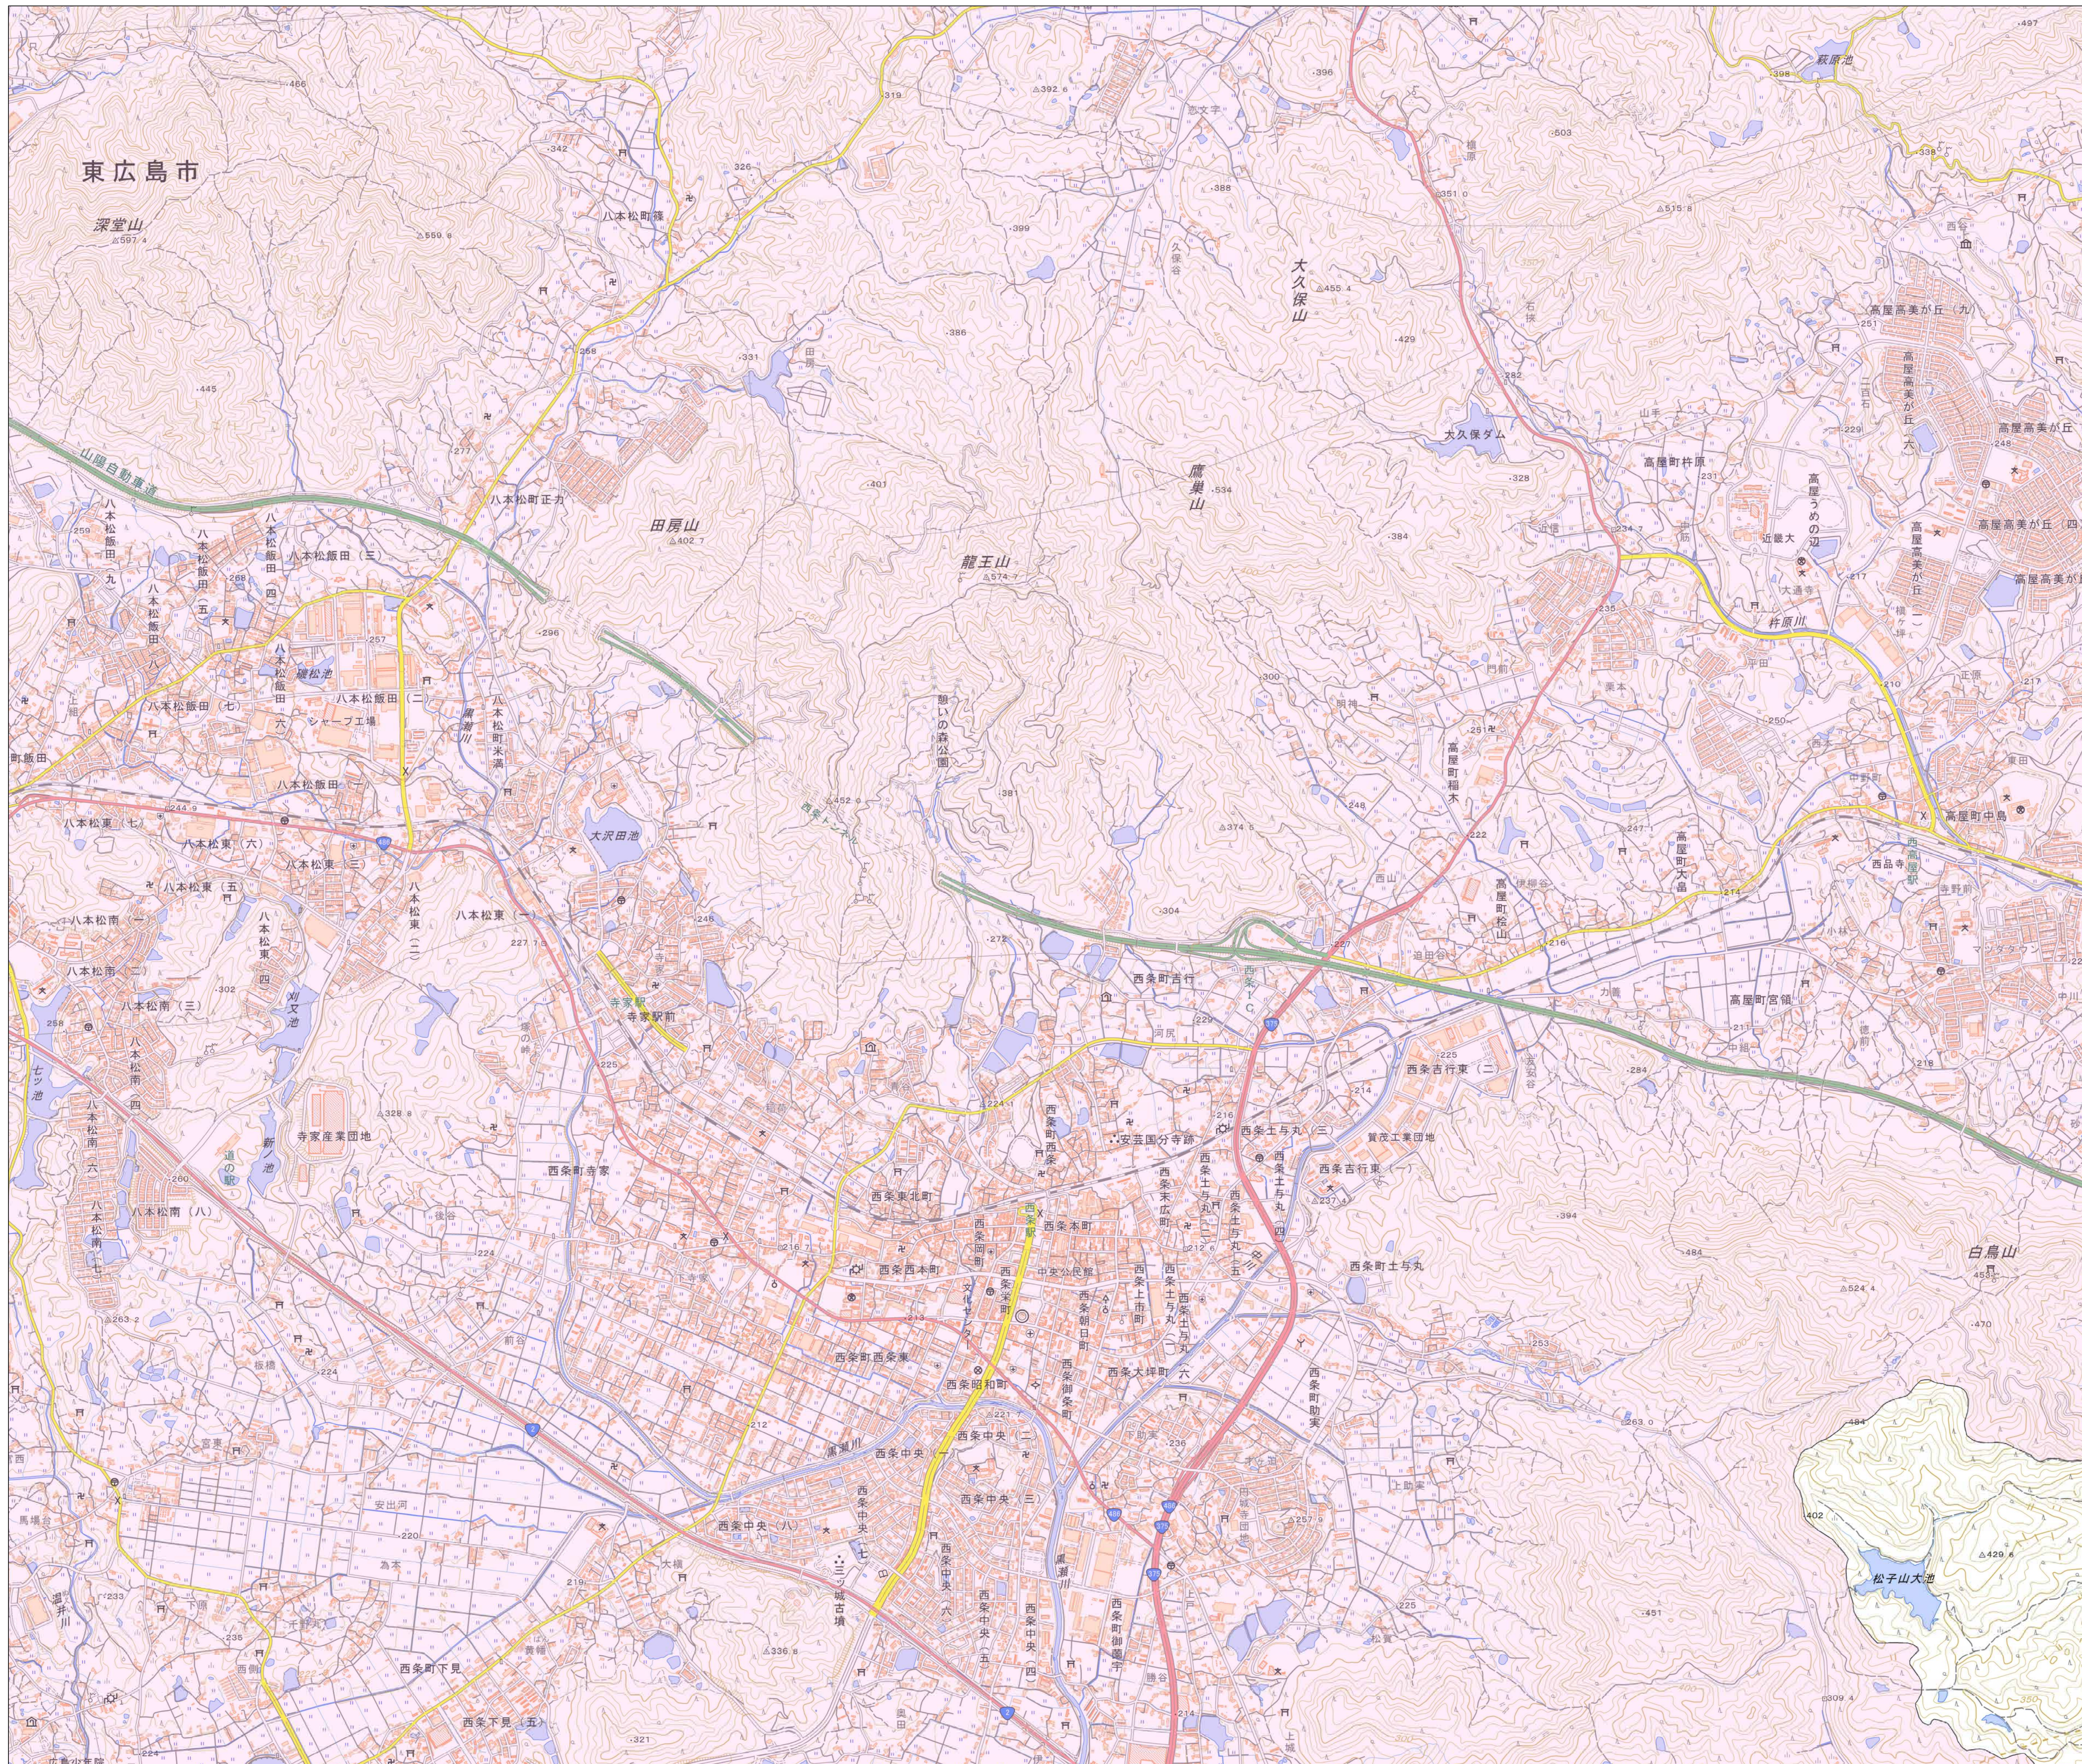

宅地造成等工事規制区域  
及び特定盛土等規制区域図  
(東広島市)

7

- 凡例**
- 宅地造成等工事規制区域
  - 特定盛土等規制区域
  - 行政界

1:10,000

【令和5年9月】

出典: 国土地理院発行2.5万分1地形図

宅地造成等工事規制区域  
及び特定盛土等規制区域図  
(東広島市)

8

凡例

- 宅地造成等工事規制区域
- 特定盛土等規制区域
- 行政界

1:10,000

【令和5年9月】

出典: 国土地理院発行2.5万分1地形図

宅地造成等工事規制区域  
及び特定盛土等規制区域図  
(東広島市)

9

凡例

- 宅地造成等工事規制区域
- 特定盛土等規制区域
- 行政界

1:10,000

【令和5年9月】

出典: 国土地理院発行2.5万分1地形図