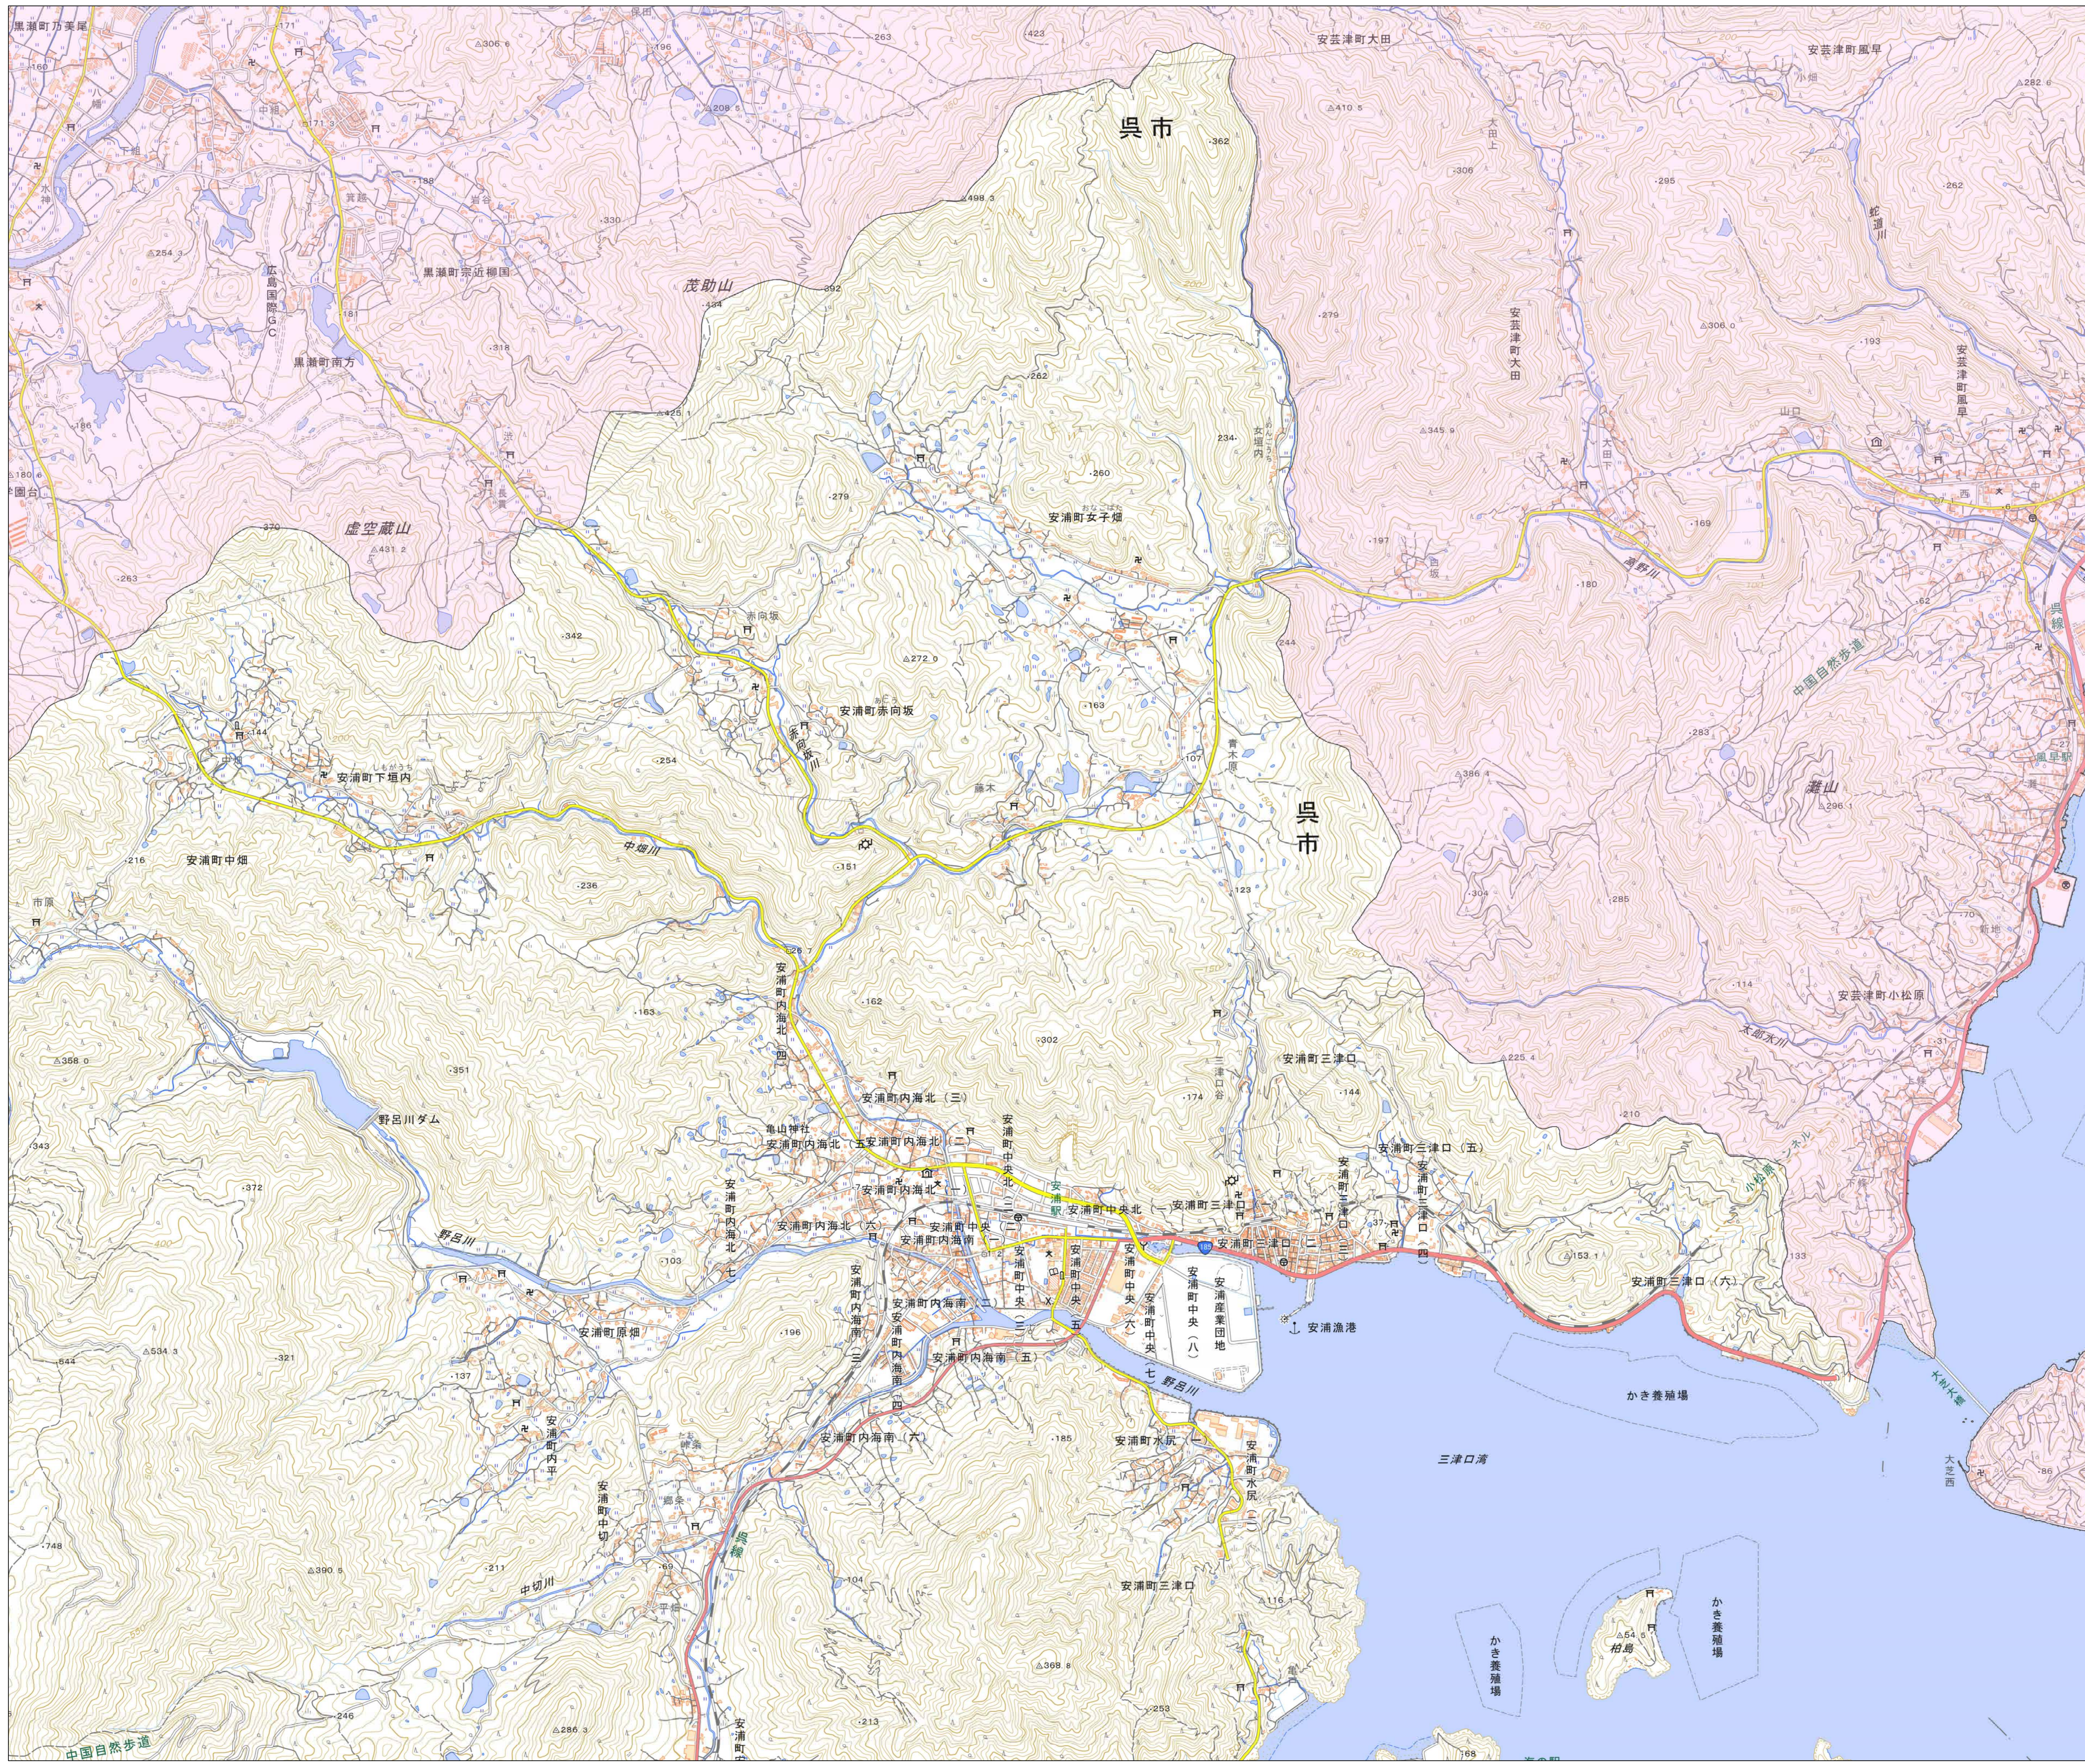

宅地造成等工事規制区域
及び特定盛土等規制区域図
(東広島市)

13

凡例

- 宅地造成等工事規制区域
- 特定盛土等規制区域
- 行政界

1:10,000

【令和5年9月】

出典: 国土地理院発行2.5万分1地形図

宅地造成等工事規制区域
及び特定盛土等規制区域図
(東広島市)

14

- 凡例
- 宅地造成等工事規制区域
 - 特定盛土等規制区域
 - 行政界

1:10,000

【令和5年9月】

出典: 国土地理院発行2.5万分1地形図

宅地造成等工事規制区域
及び特定盛土等規制区域図
(東広島市)

15

凡例

- 宅地造成等工事規制区域
- 特定盛土等規制区域
- 行政界

1:10,000

【令和5年9月】

出典: 国土地理院発行2.5万分1地形図