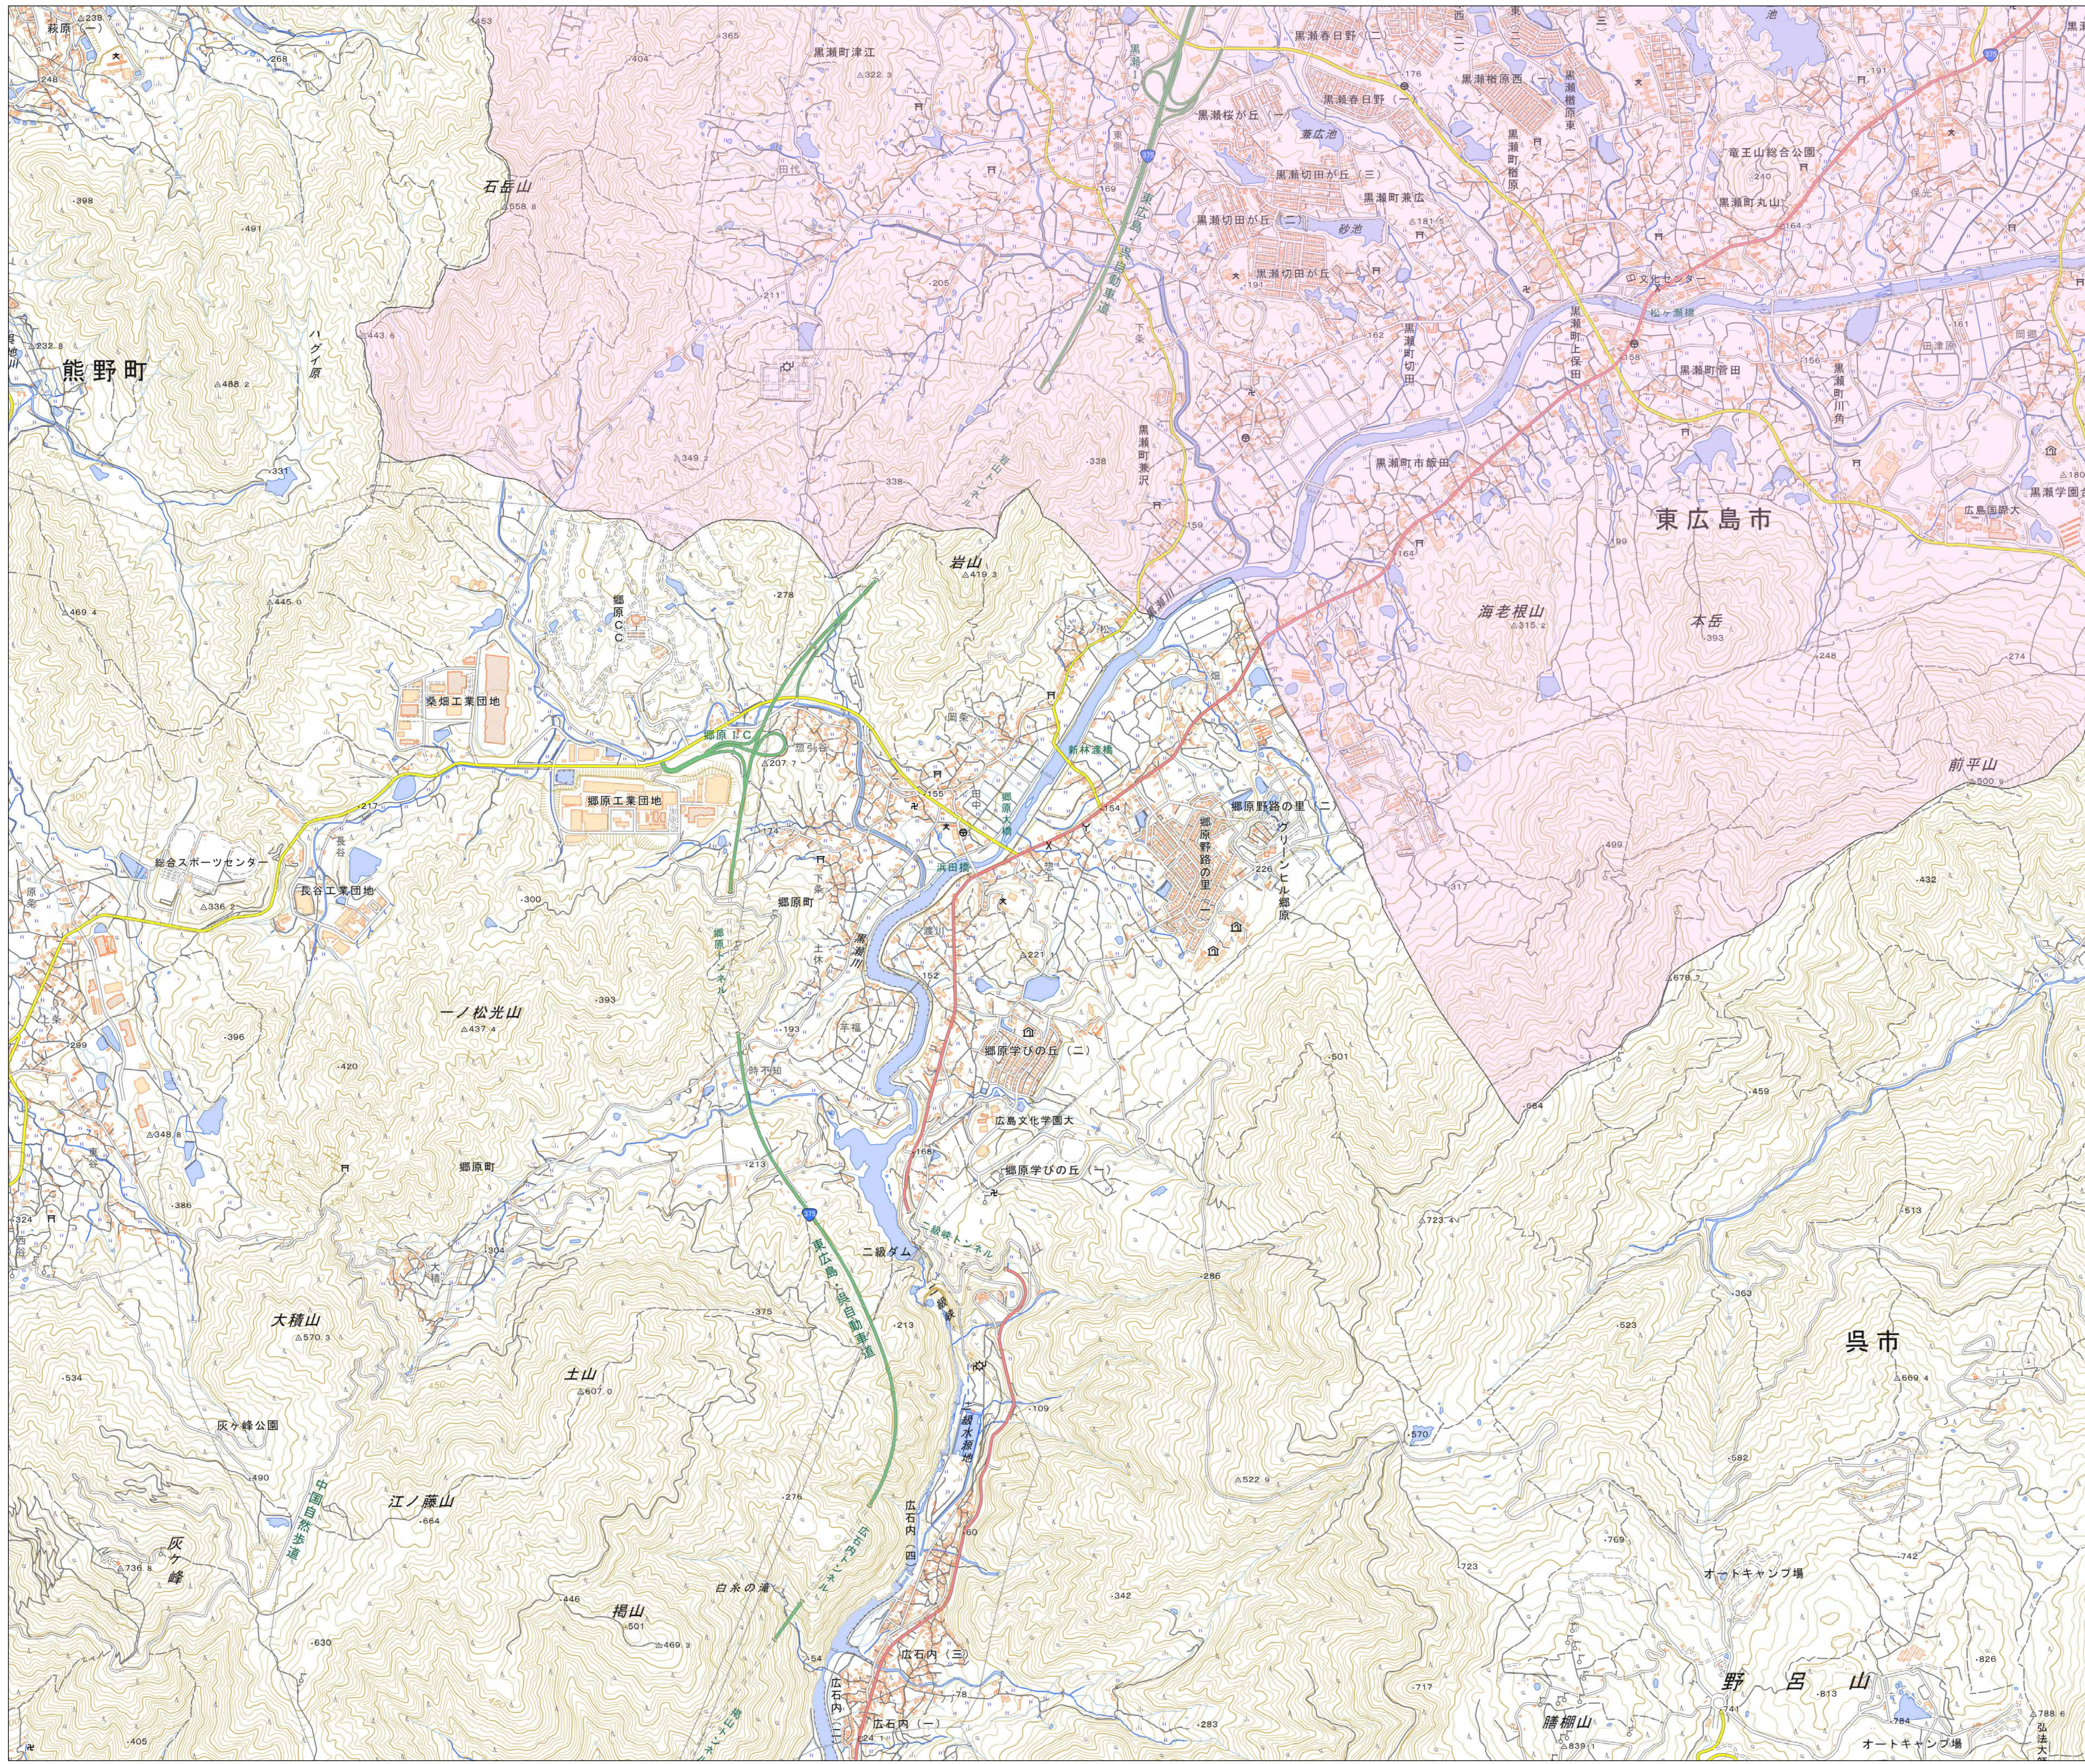

宅地造成等工事規制区域
及び特定盛土等規制区域図
(東広島市)

13

凡例

- 宅地造成等工事規制区域
- 特定盛土等規制区域
- 行政界

1:10,000

【令和5年9月】

出典: 国土地理院発行2.5万分1地形図

宅地造成等工事規制区域
及び特定盛土等規制区域図
(東広島市)

14

- 凡例
- 宅地造成等工事規制区域
 - 特定盛土等規制区域
 - 行政界

1:10,000

【令和5年9月】

出典: 国土地理院発行2.5万分1地形図

宅地造成等工事規制区域
及び特定盛土等規制区域図
(東広島市)

15

凡例

- 宅地造成等工事規制区域
- 特定盛土等規制区域
- 行政界

1:10,000

【令和5年9月】

出典: 国土地理院発行2.5万分1地形図