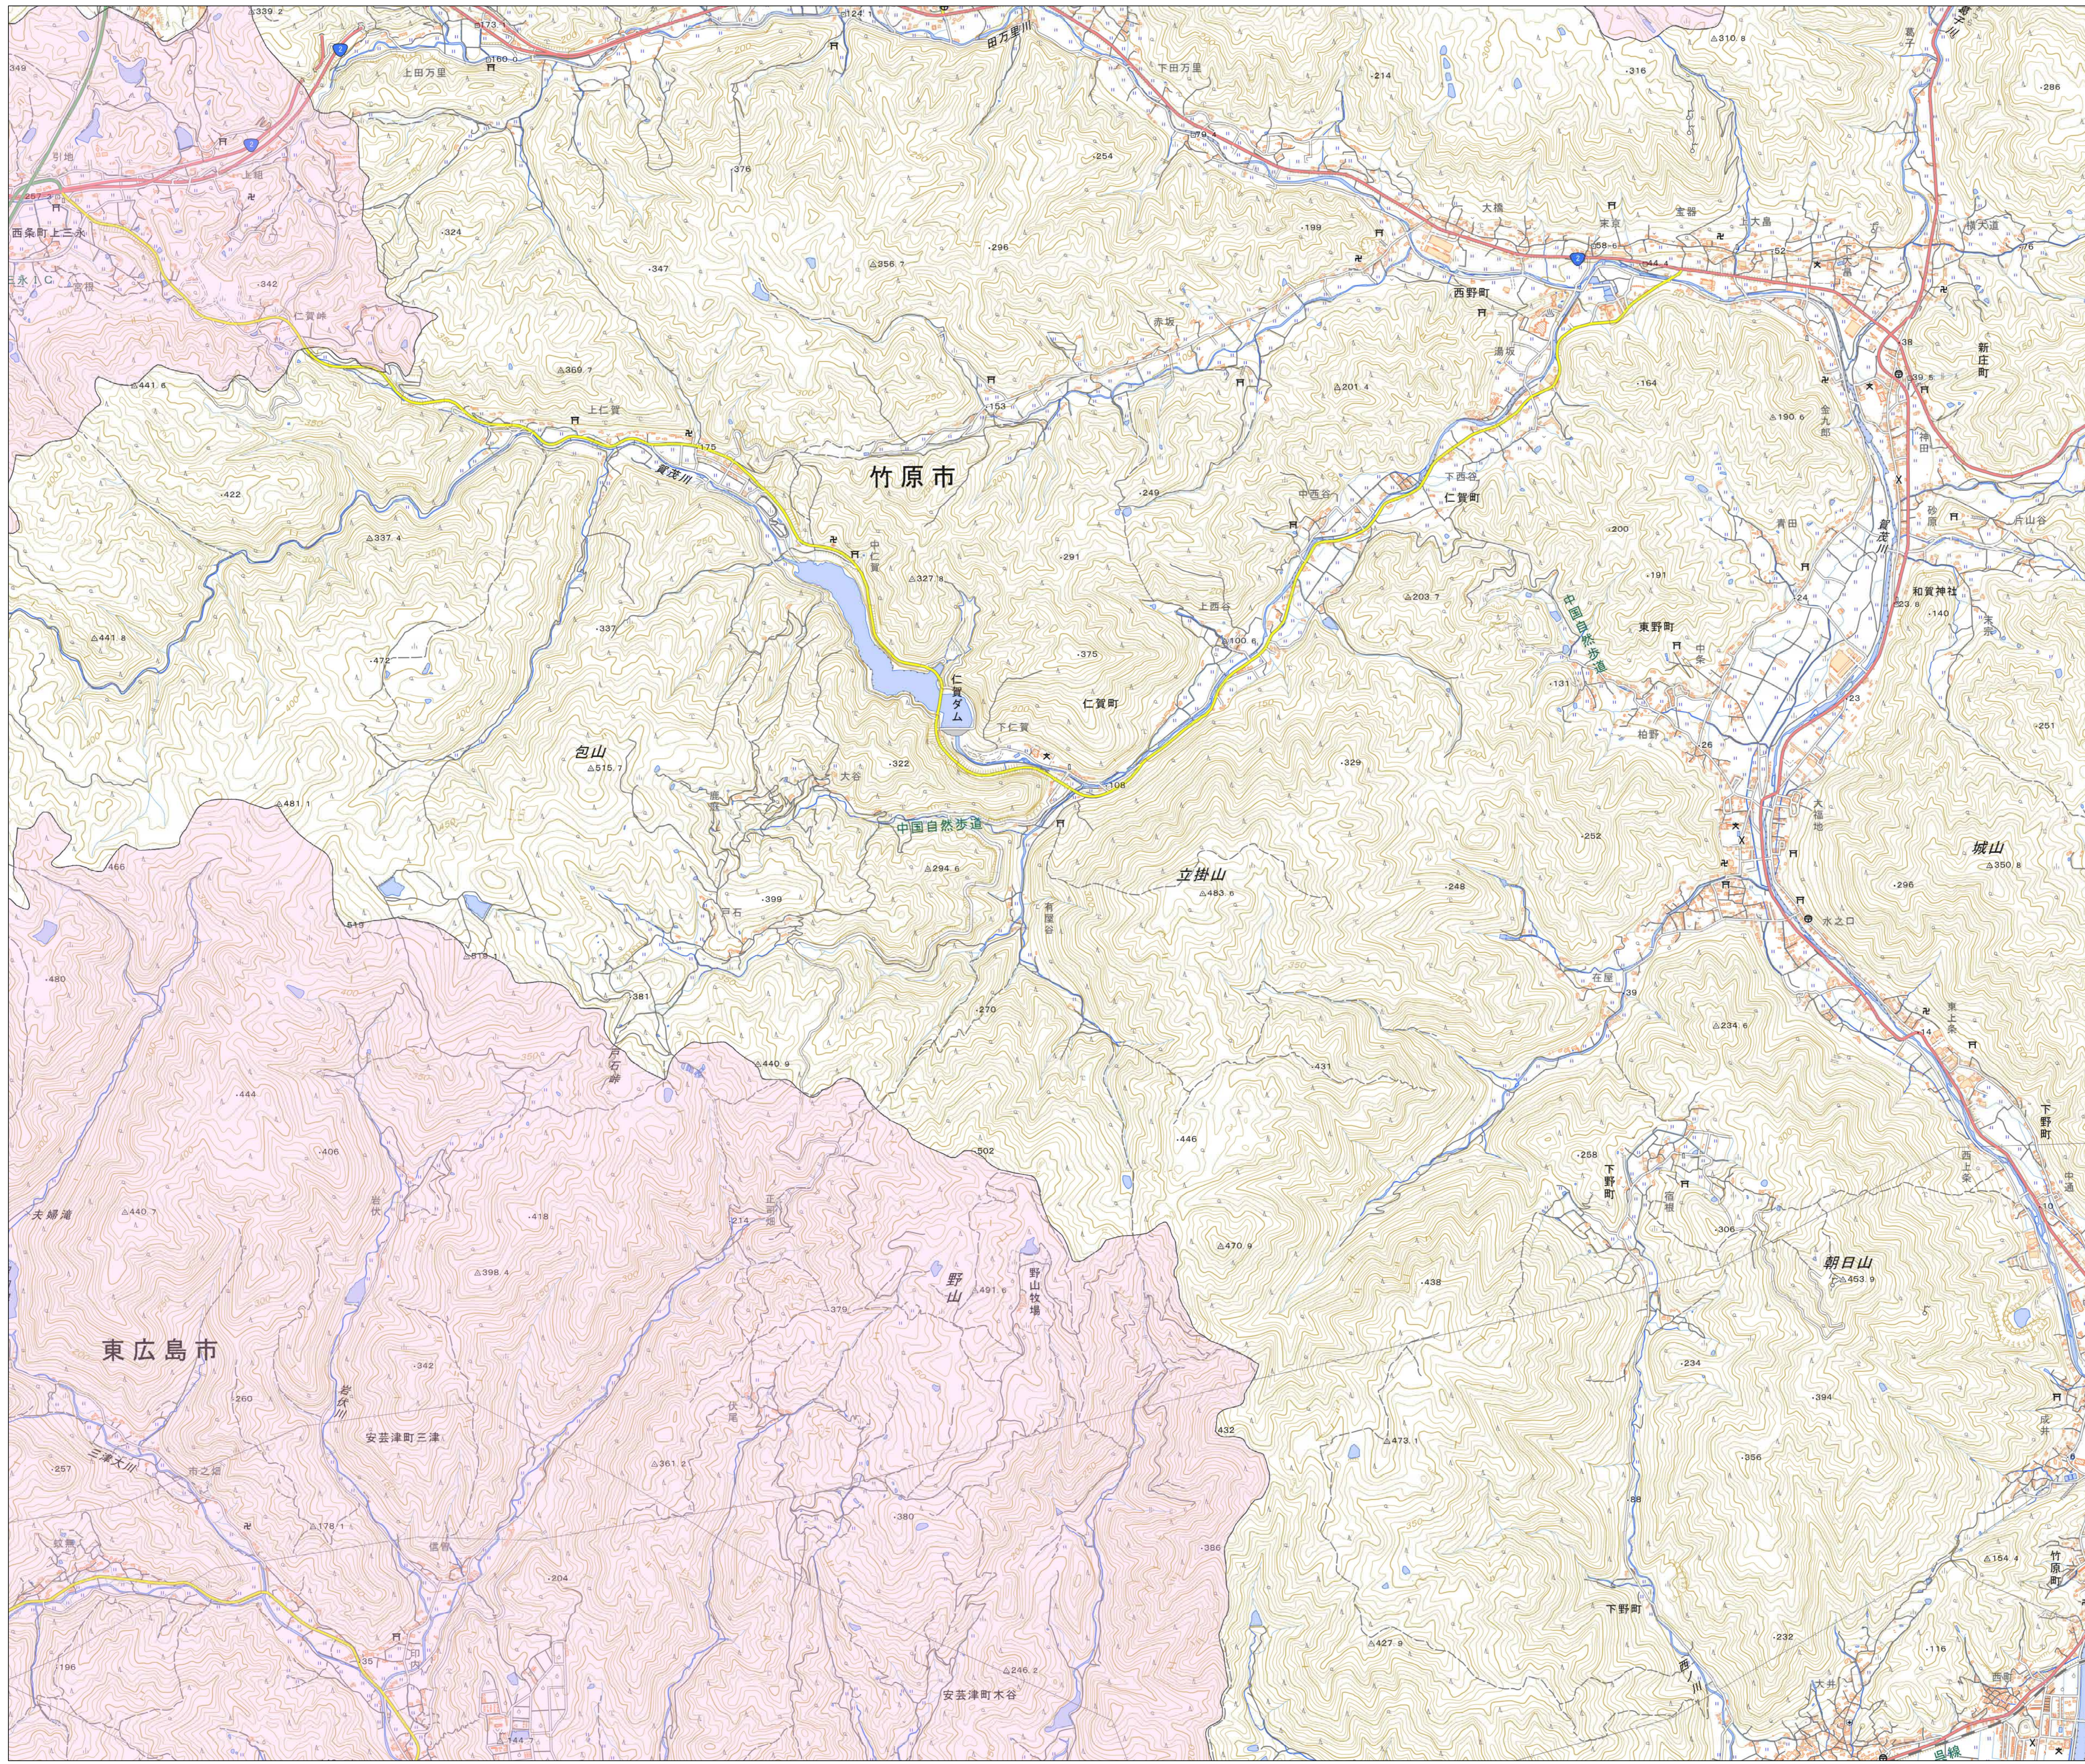

宅地造成等工事規制区域
及び特定盛土等規制区域図
(東広島市)

13

凡例

- 宅地造成等工事規制区域
- 特定盛土等規制区域
- 行政界

1:10,000

【令和5年9月】

出典: 国土地理院発行2.5万分1地形図

宅地造成等工事規制区域
及び特定盛土等規制区域図
(東広島市)

14

- 凡例
- 宅地造成等工事規制区域
 - 特定盛土等規制区域
 - 行政界

1:10,000

【令和5年9月】

出典: 国土地理院発行2.5万分1地形図

宅地造成等工事規制区域
及び特定盛土等規制区域図
(東広島市)

15

凡例

- 宅地造成等工事規制区域
- 特定盛土等規制区域
- 行政界

1:10,000

【令和5年9月】

出典: 国土地理院発行2.5万分1地形図