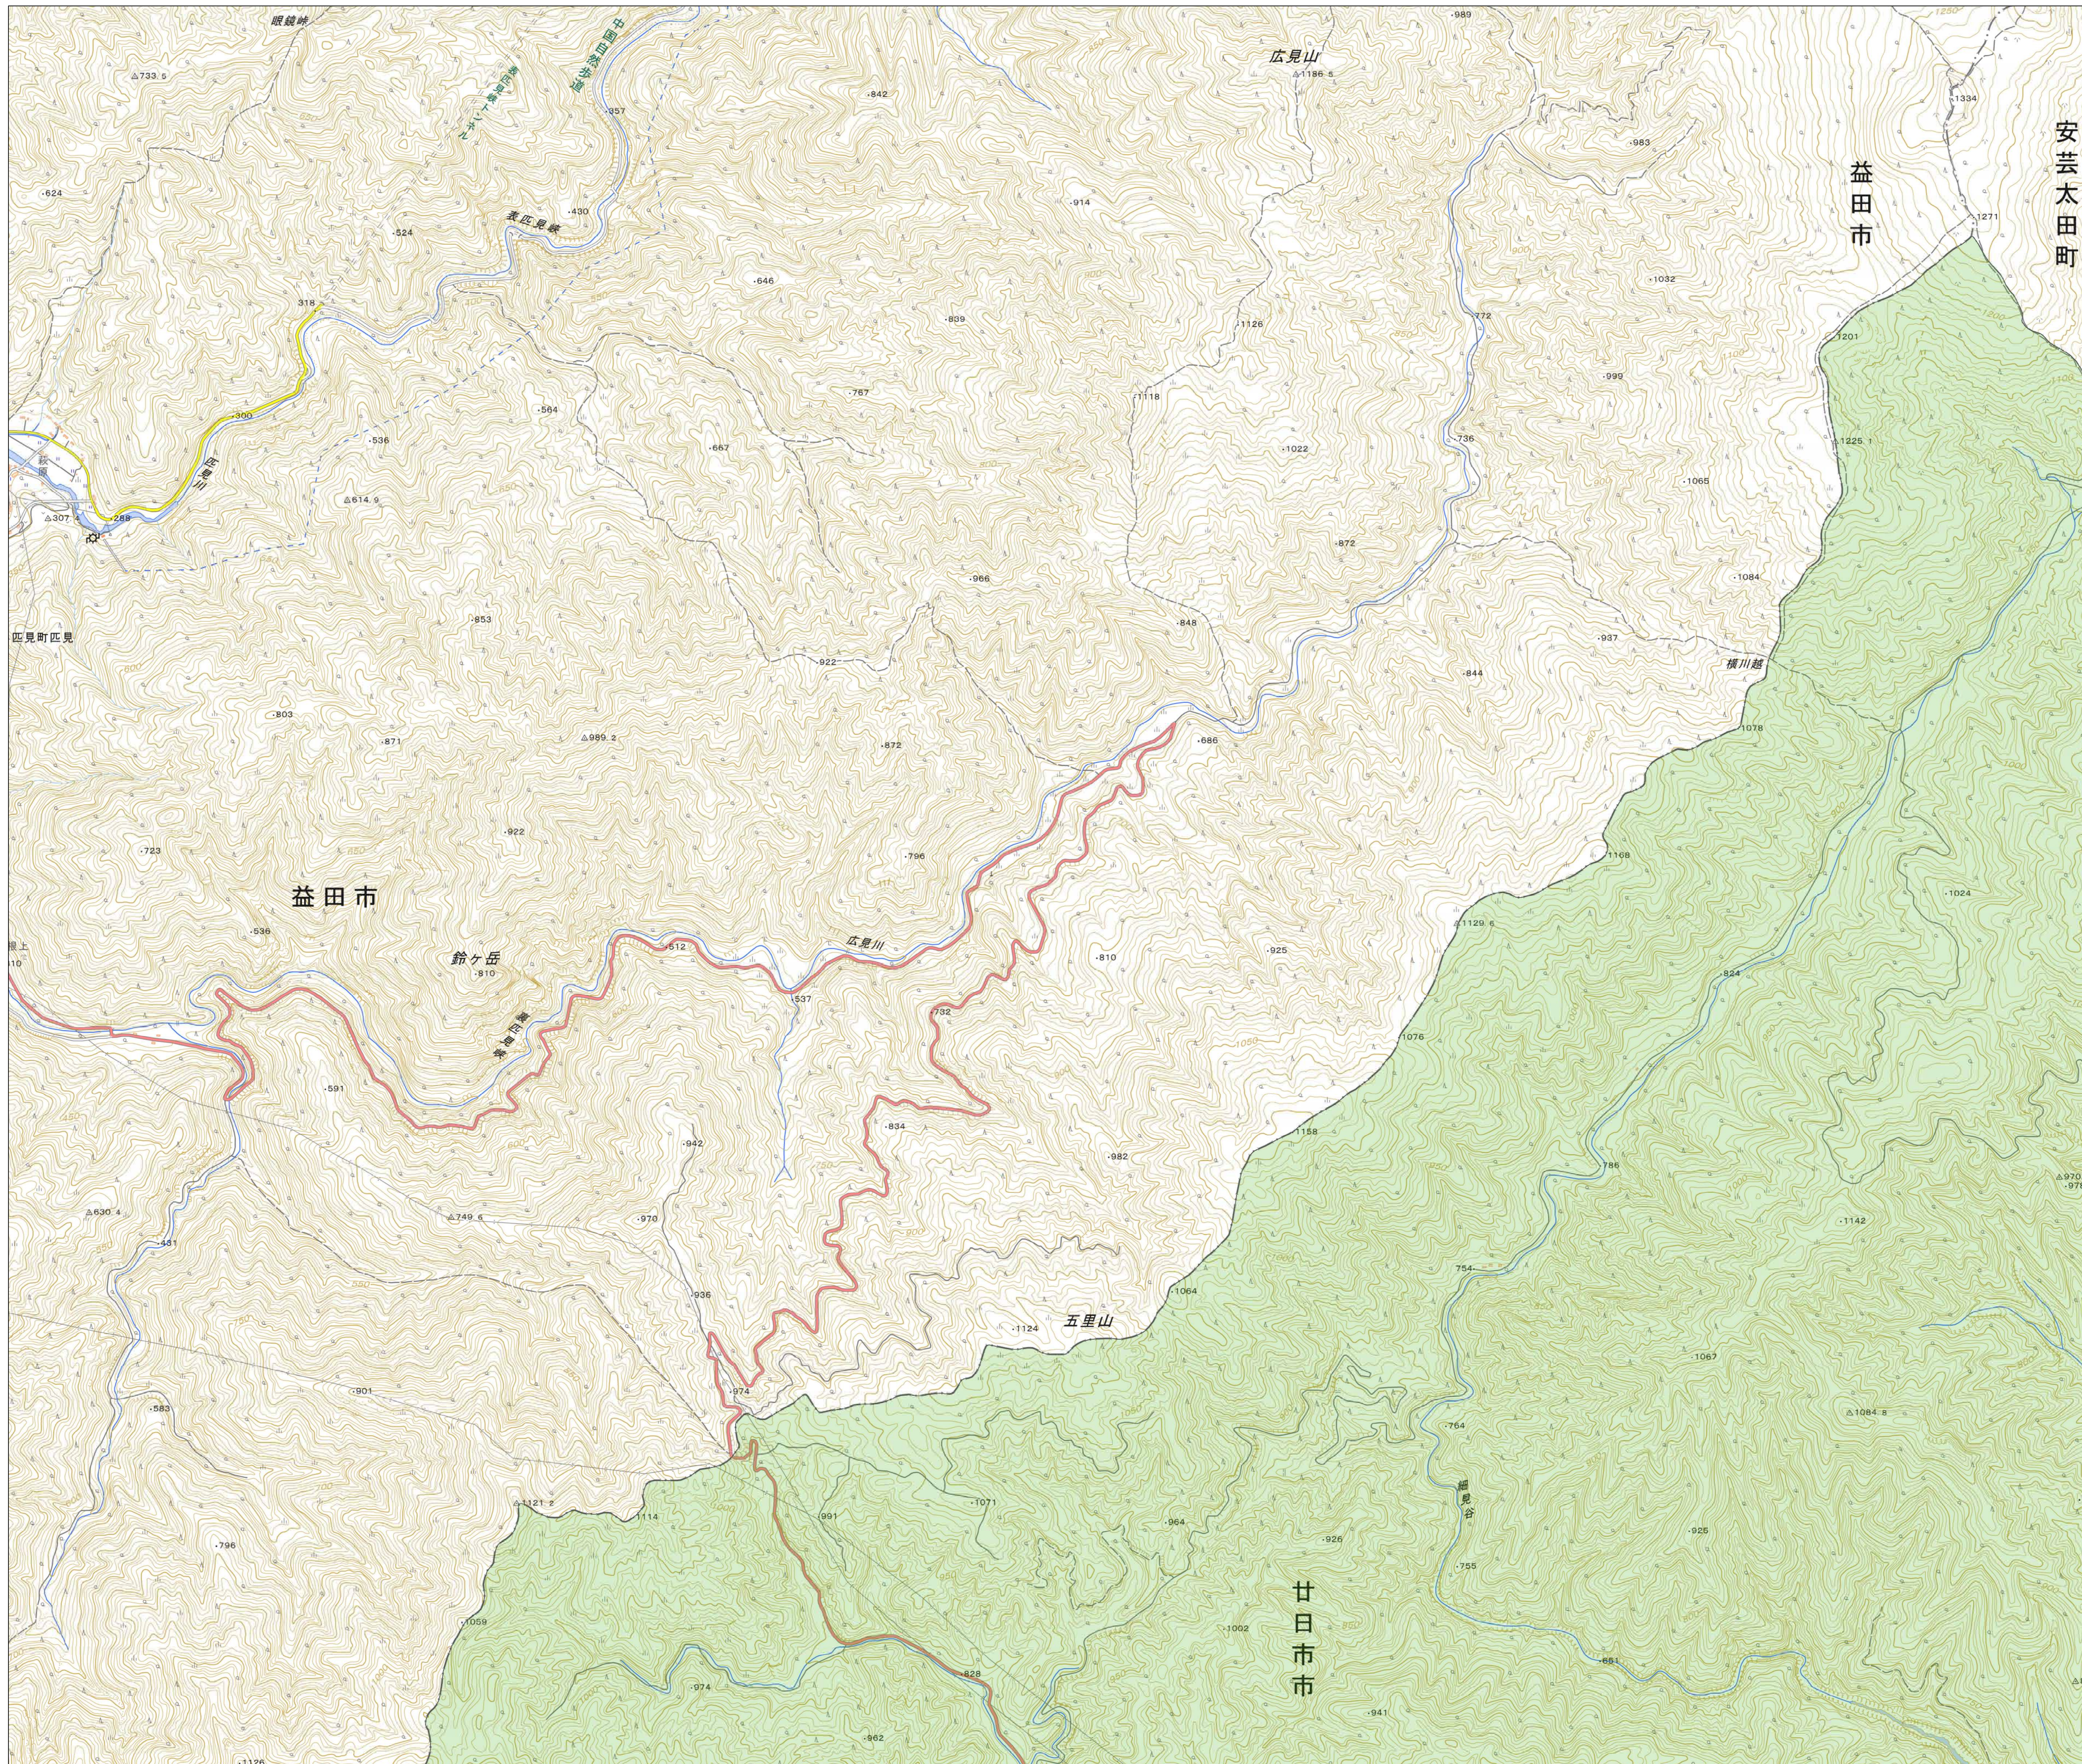

宅地造成等工事規制区域
及び特定盛土等規制区域図
(廿日市市)

1

凡例

- 宅地造成等工事規制区域
- 特定盛土等規制区域
- 行政界

1:10,000

【令和5年9月】

出典：国土地理院発行2.5万分1地形図

宅地造成等工事規制区域
及び特定盛土等規制区域図
(廿日市市)

2

凡例

- 宅地造成等工事規制区域
- 特定盛土等規制区域
- 行政界

1:10,000

【令和5年9月】

出典：国土地理院発行2.5万分1地形図

宅地造成等工事規制区域
及び特定盛土等規制区域図
(廿日市市)

3

凡例

- 宅地造成等工事規制区域
- 特定盛土等規制区域
- 行政界

1:10,000

【令和5年9月】

出典：国土地理院発行2.5万分1地形図