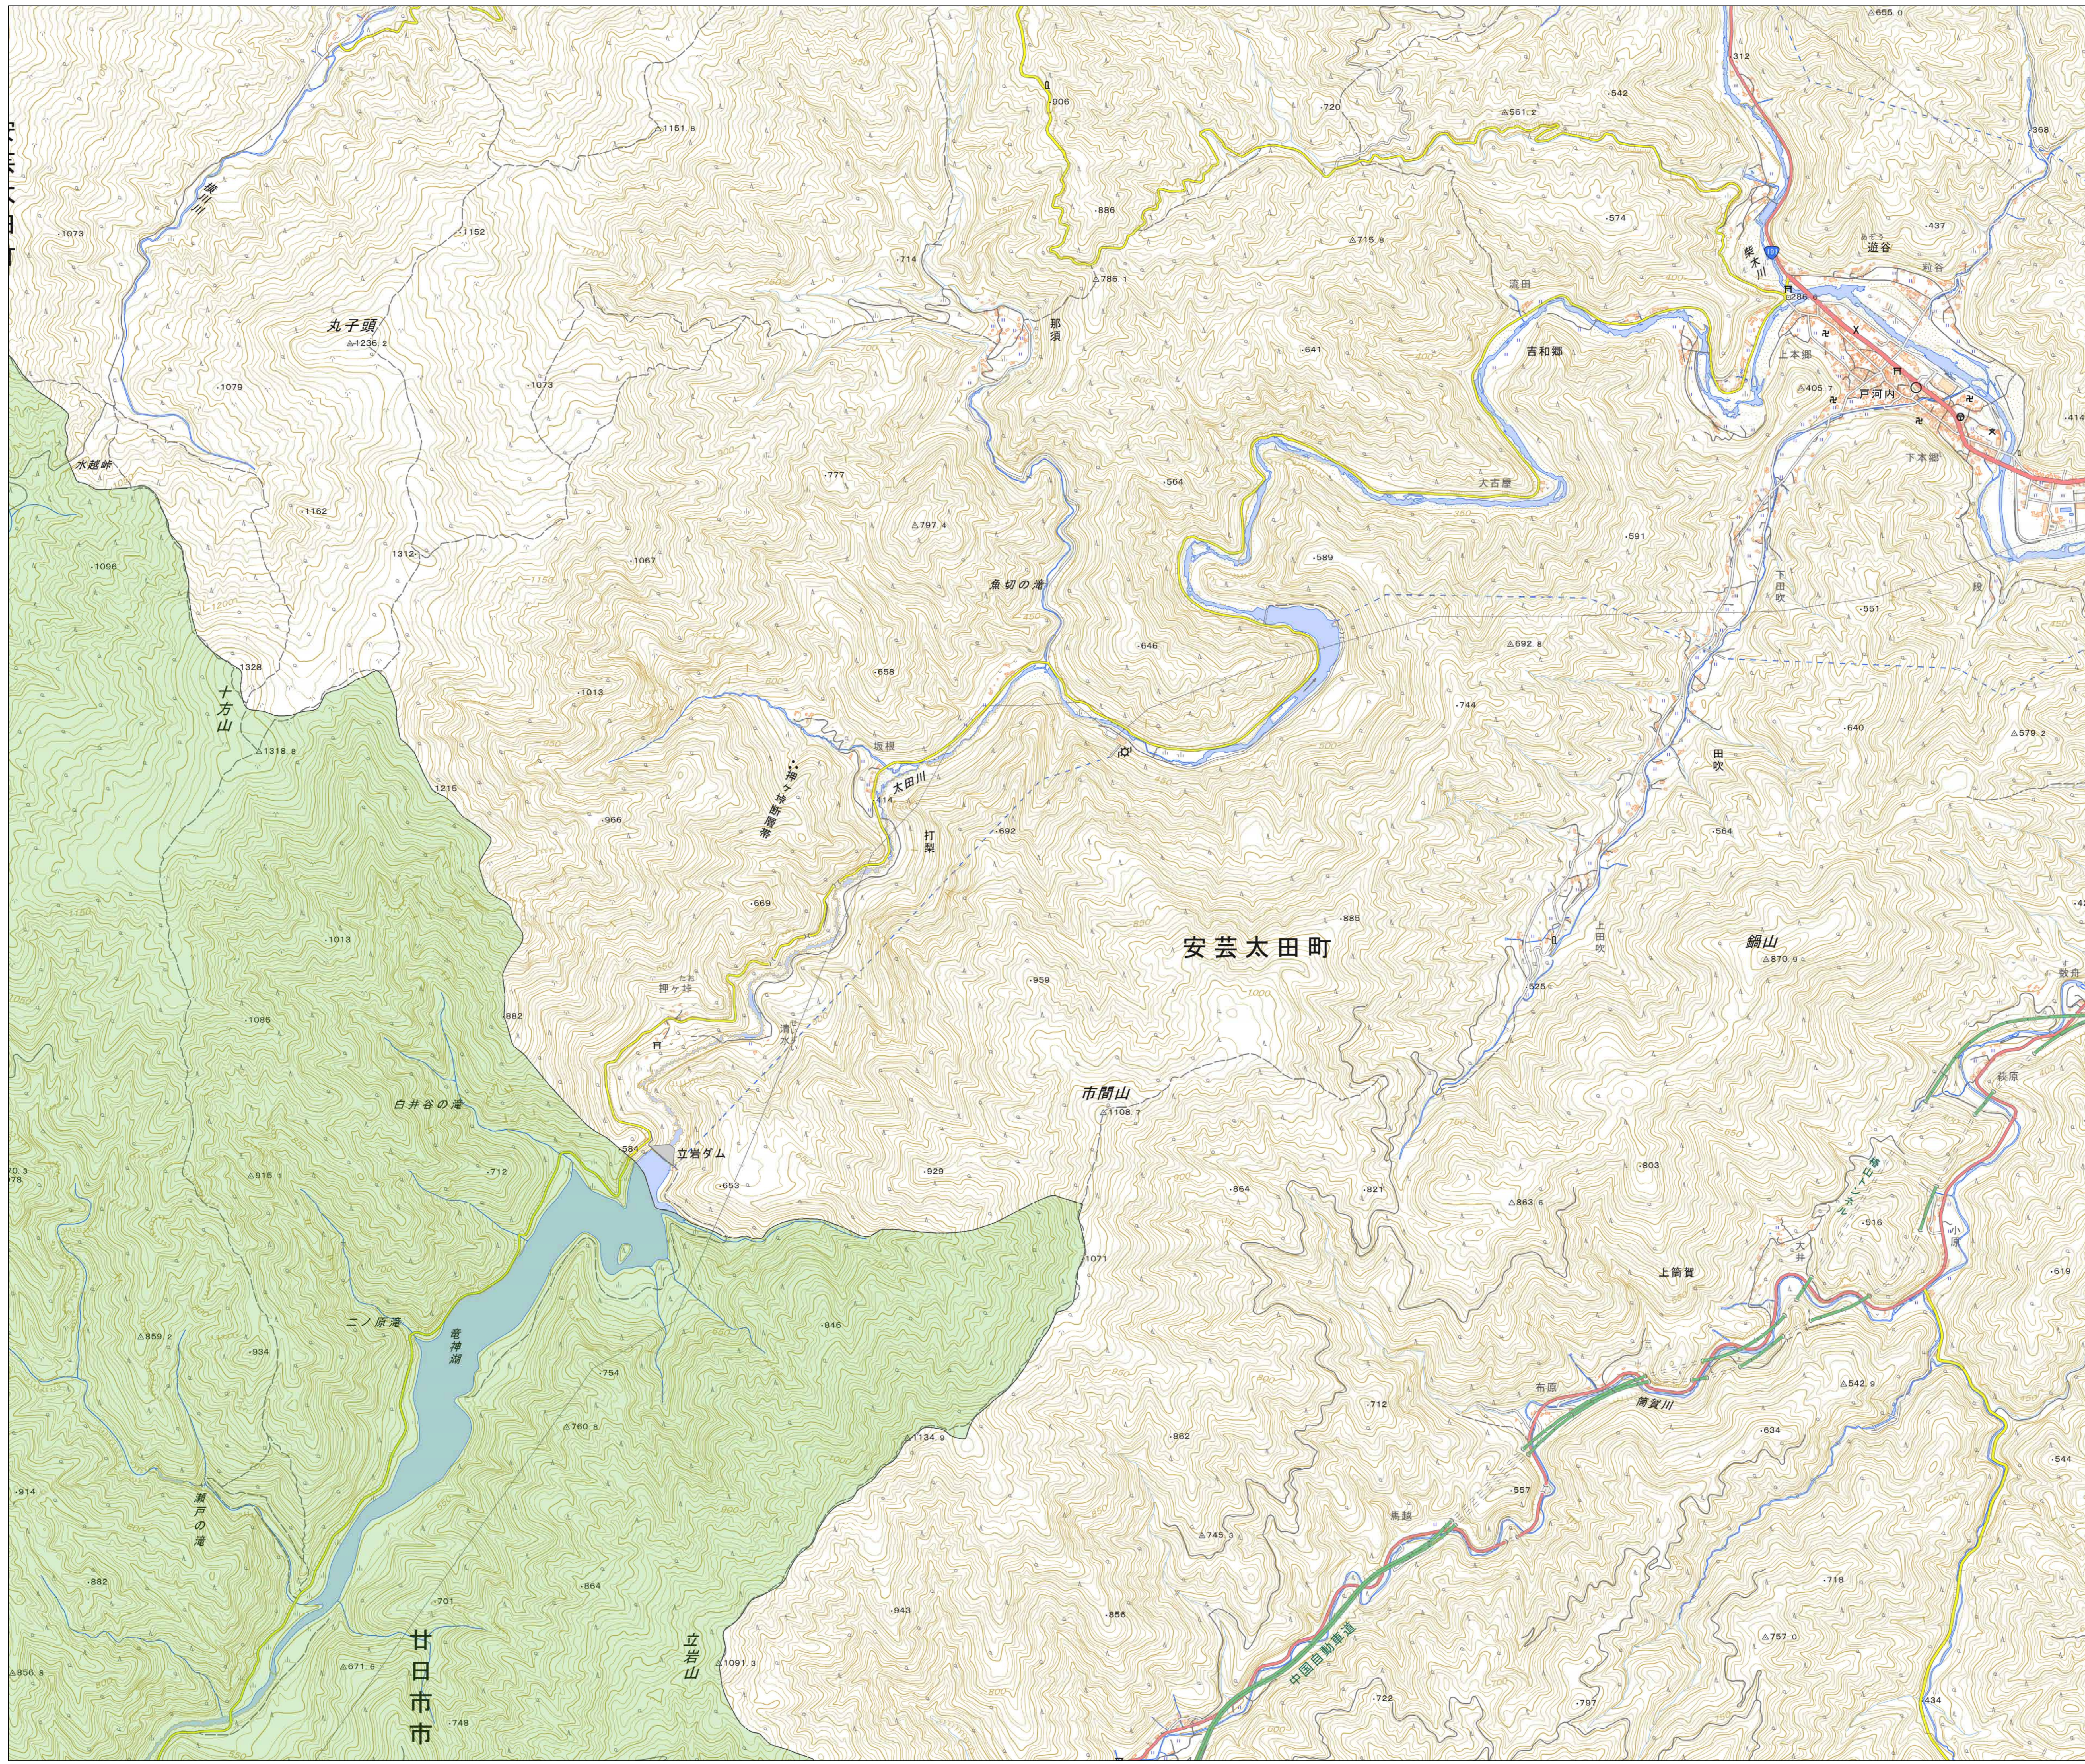

宅地造成等工事規制区域
及び特定盛土等規制区域図
(廿日市市)

1

凡例

- 宅地造成等工事規制区域
- 特定盛土等規制区域
- 行政界

1:10,000

【令和5年9月】

出典：国土地理院発行2.5万分1地形図

宅地造成等工事規制区域
及び特定盛土等規制区域図
(廿日市市)

2

凡例

- 宅地造成等工事規制区域
- 特定盛土等規制区域
- 行政界

1:10,000

【令和5年9月】

出典：国土地理院発行2.5万分1地形図

宅地造成等工事規制区域
及び特定盛土等規制区域図
(廿日市市)

3

凡例

- 宅地造成等工事規制区域
- 特定盛土等規制区域
- 行政界

1:10,000

【令和5年9月】

出典：国土地理院発行2.5万分1地形図