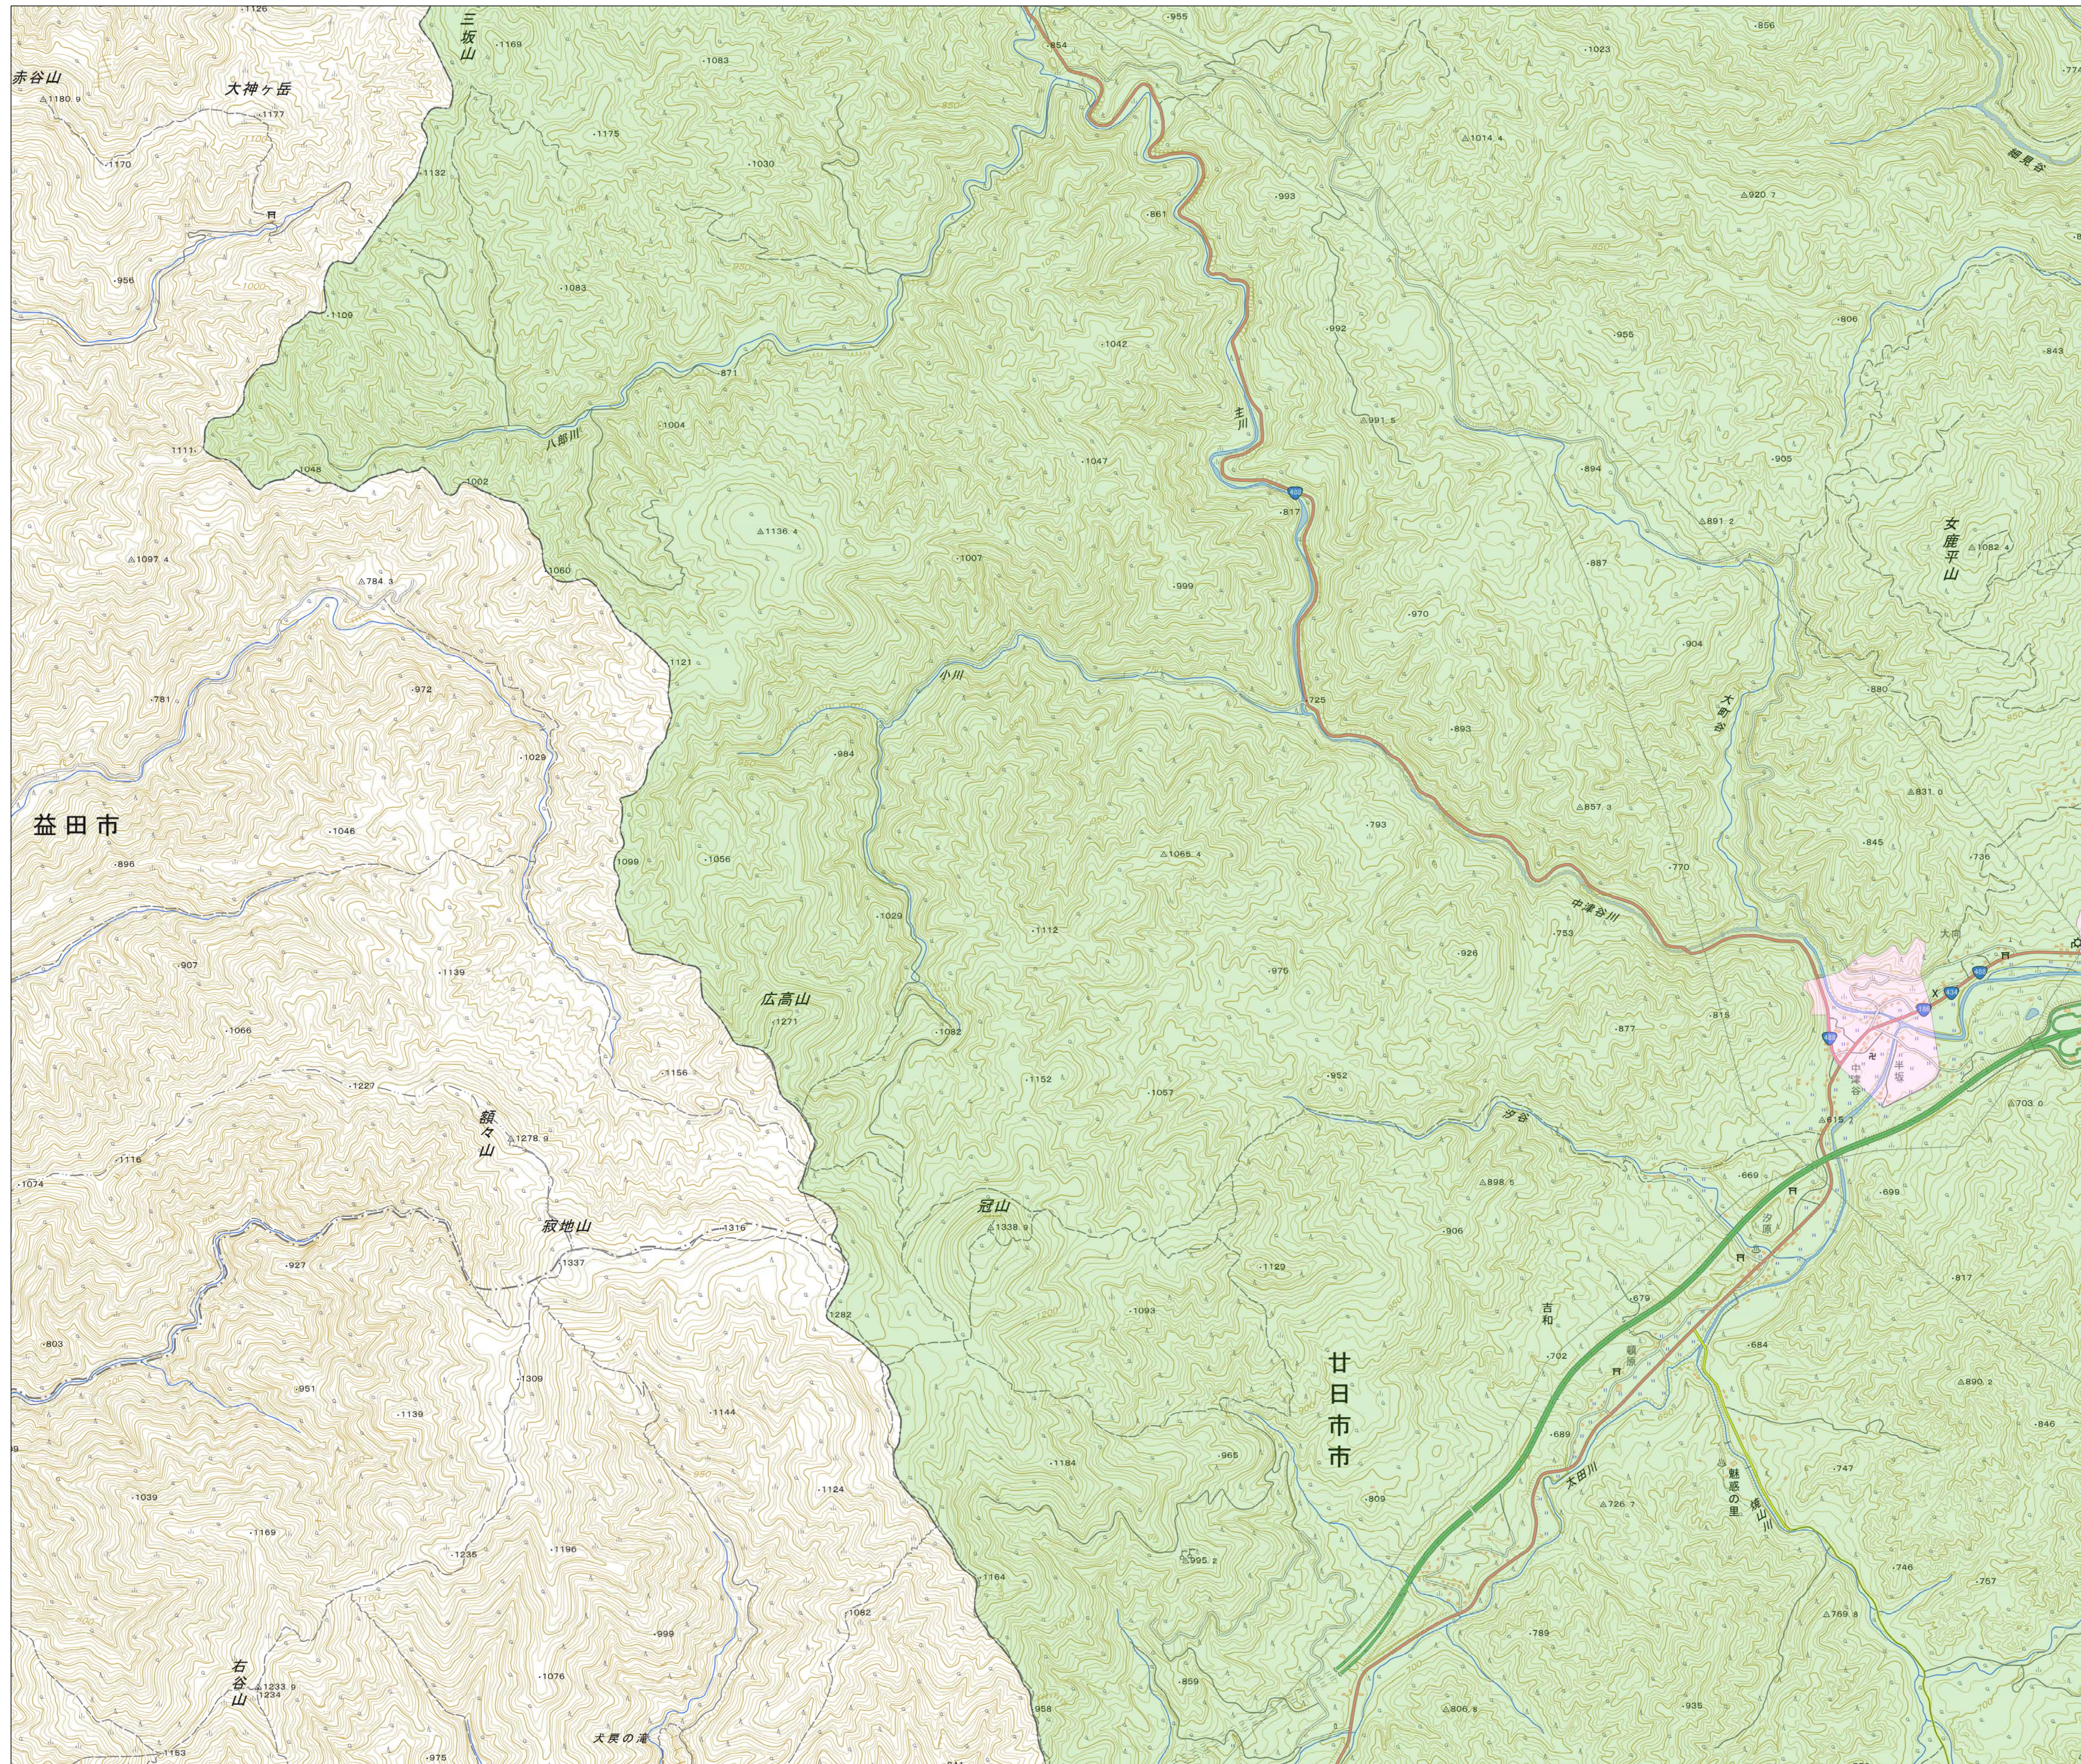

宅地造成等工事規制区域
及び特定盛土等規制区域図
(廿日市市)

1

凡例

- 宅地造成等工事規制区域
- 特定盛土等規制区域
- 行政界

1:10,000

【令和5年9月】

出典：国土地理院発行2.5万分1地形図

宅地造成等工事規制区域
及び特定盛土等規制区域図
(廿日市市)

2

凡例

- 宅地造成等工事規制区域
- 特定盛土等規制区域
- 行政界

1:10,000

【令和5年9月】

出典：国土地理院発行2.5万分1地形図

宅地造成等工事規制区域
及び特定盛土等規制区域図
(廿日市市)

3

凡例

- 宅地造成等工事規制区域
- 特定盛土等規制区域
- 行政界

1:10,000

【令和5年9月】

出典：国土地理院発行2.5万分1地形図