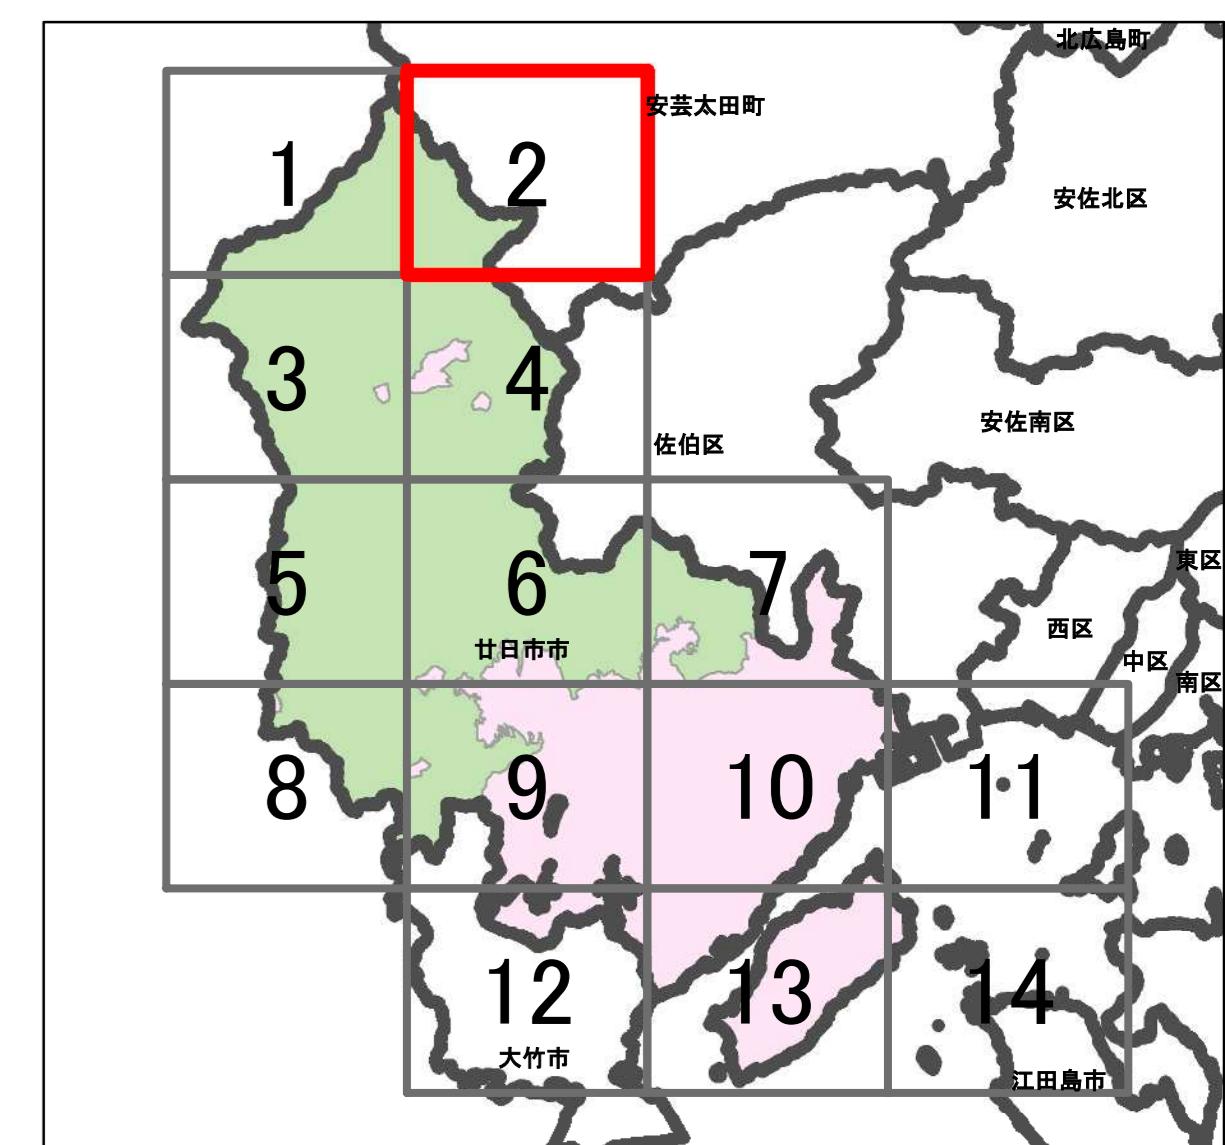

宅地造成等工事規制区域
及び特定盛土等規制区域図
(廿日市市)

1

凡例

- 宅地造成等工事規制区域
- 特定盛土等規制区域
- 行政界

1:10,000

【令和5年9月】

出典：国土地理院発行2.5万分1地形図

宅地造成等工事規制区域
及び特定盛土等規制区域図
(廿日市市)

2

凡例

- 宅地造成等工事規制区域
- 特定盛土等規制区域
- 行政界

1:10,000

【令和5年9月】

出典：国土地理院発行2.5万分1地形図

宅地造成等工事規制区域
及び特定盛土等規制区域図
(廿日市市)

3

凡例

- 宅地造成等工事規制区域
- 特定盛土等規制区域
- 行政界

1:10,000

【令和5年9月】

出典：国土地理院発行2.5万分1地形図