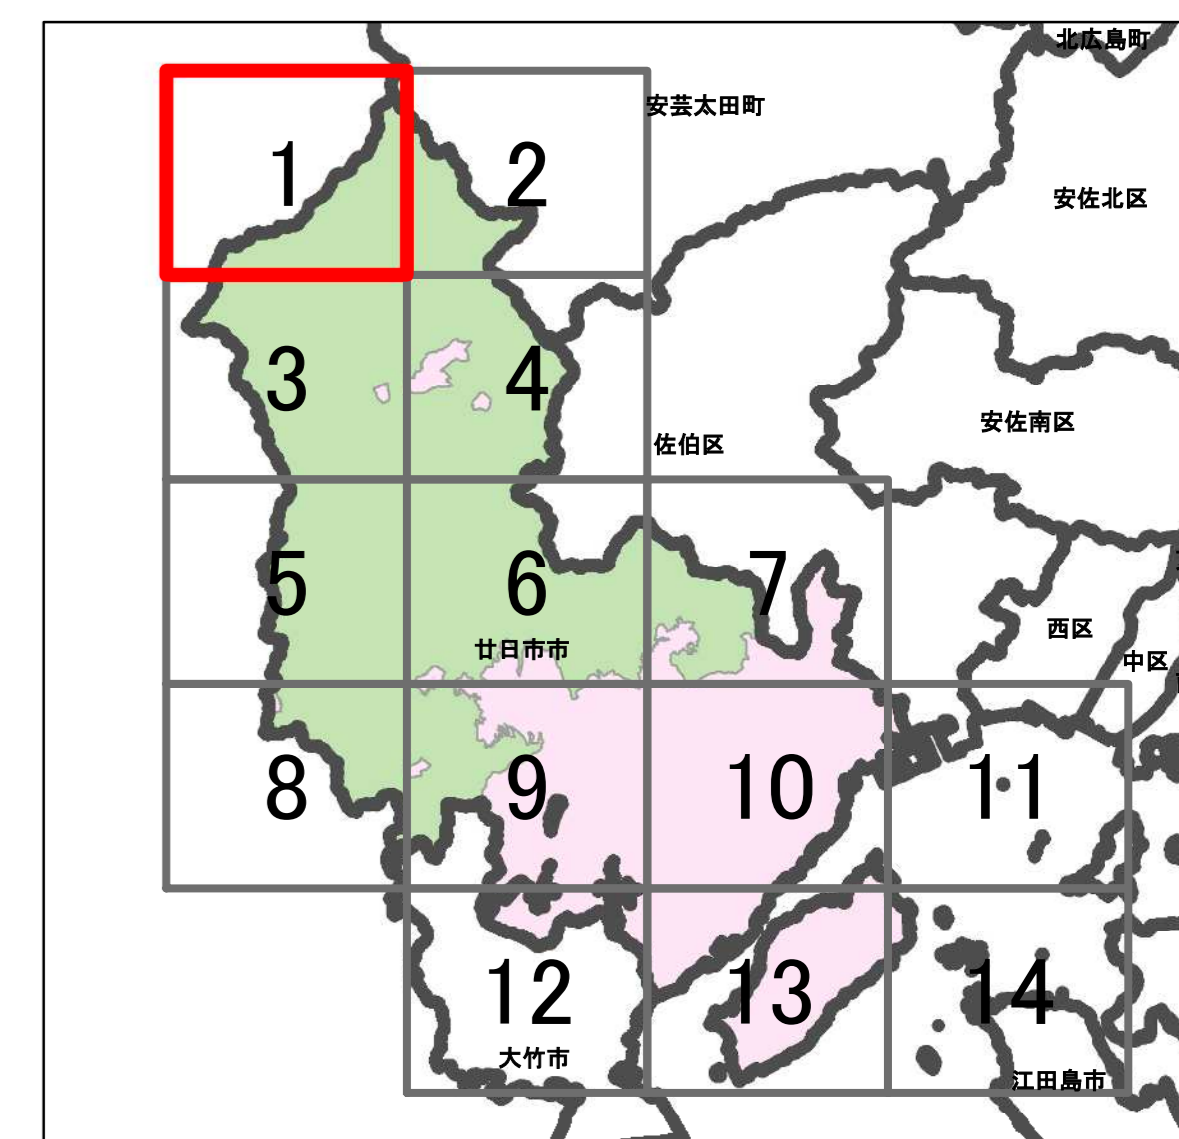

宅地造成等工事規制区域
及び特定盛土等規制区域図
(廿日市市)

1

凡例

- 宅地造成等工事規制区域
- 特定盛土等規制区域
- 行政界

1:10,000

【令和5年9月】

出典：国土地理院発行2.5万分1地形図

宅地造成等工事規制区域
及び特定盛土等規制区域図
(廿日市市)

2

凡例

- 宅地造成等工事規制区域
- 特定盛土等規制区域
- 行政界

1:10,000

【令和5年9月】

出典：国土地理院発行2.5万分1地形図

宅地造成等工事規制区域
及び特定盛土等規制区域図
(廿日市市)

3

凡例

- 宅地造成等工事規制区域
- 特定盛土等規制区域
- 行政界

1:10,000

【令和5年9月】

出典：国土地理院発行2.5万分1地形図