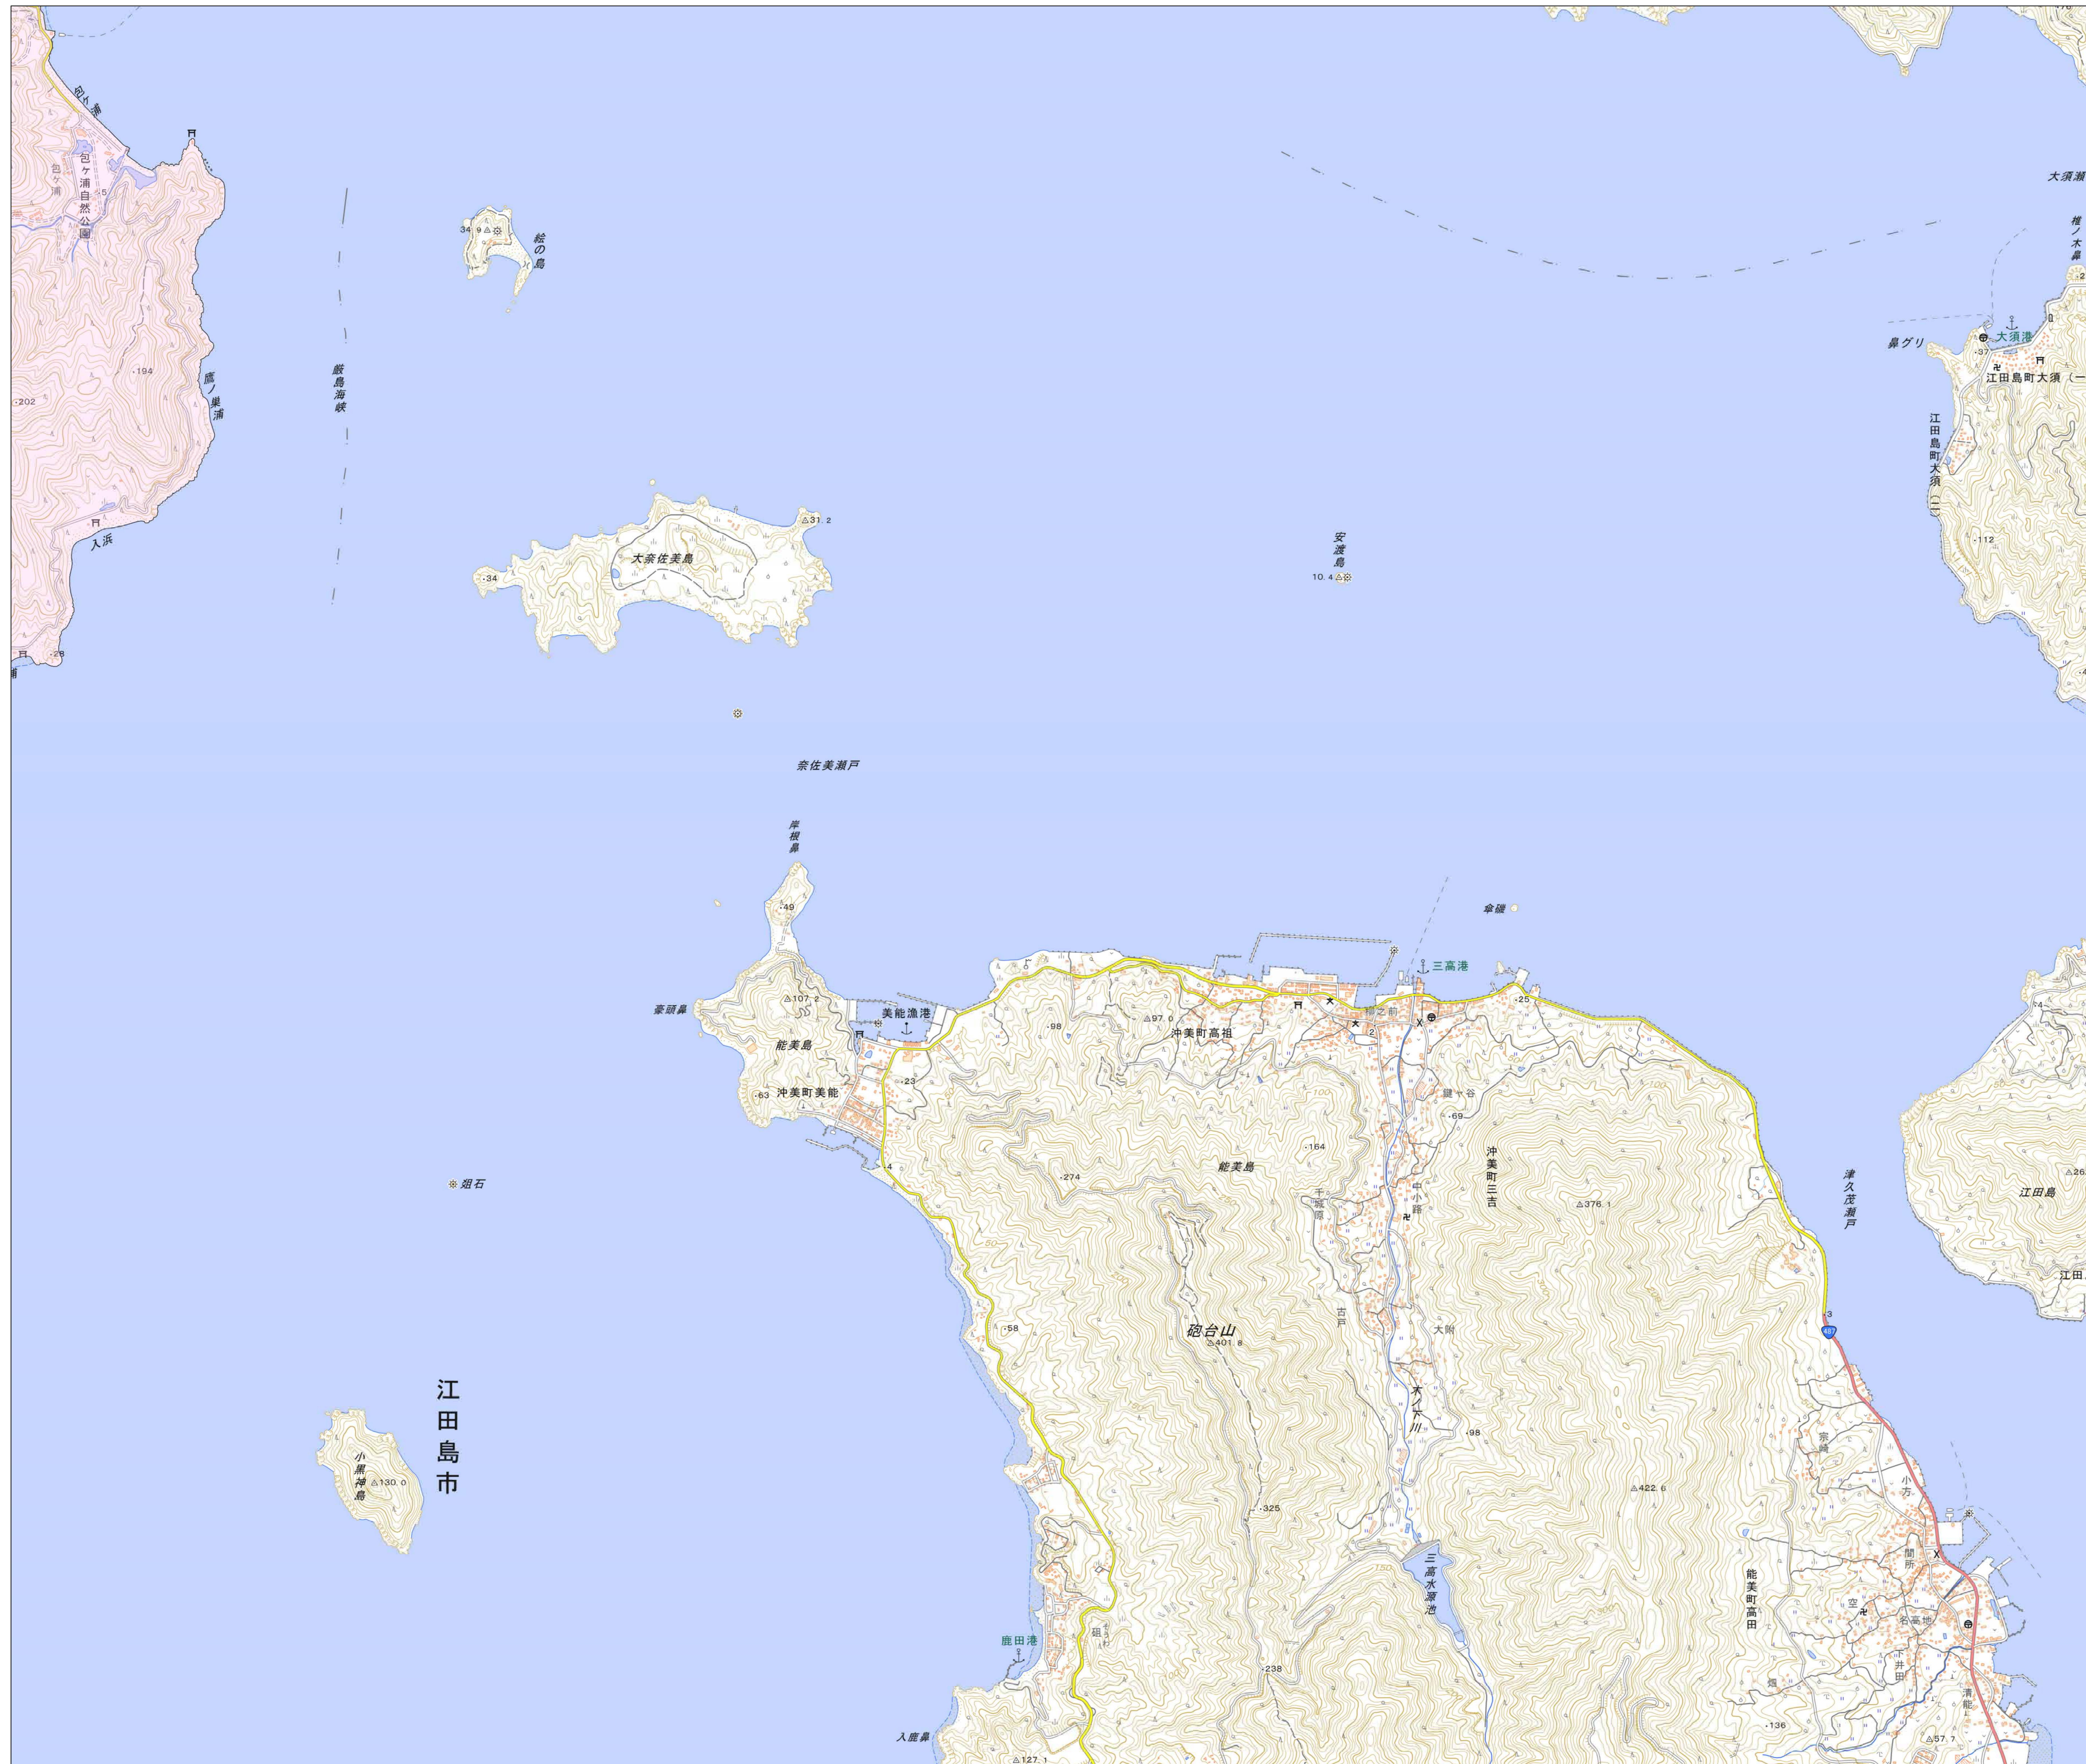

宅地造成等工事規制区域
及び特定盛土等規制区域図
(廿日市市)

13

凡例

- 宅地造成等工事規制区域
- 特定盛土等規制区域
- 行政界

1:10,000

【令和5年9月】

出典: 国土地理院発行2.5万分1地形図

宅地造成等工事規制区域
及び特定盛土等規制区域図
(廿日市市)

14

凡例

- 宅地造成等工事規制区域
- 特定盛土等規制区域
- 行政界

1:10,000

【令和5年9月】

出典：国土地理院発行2.5万分1地形図