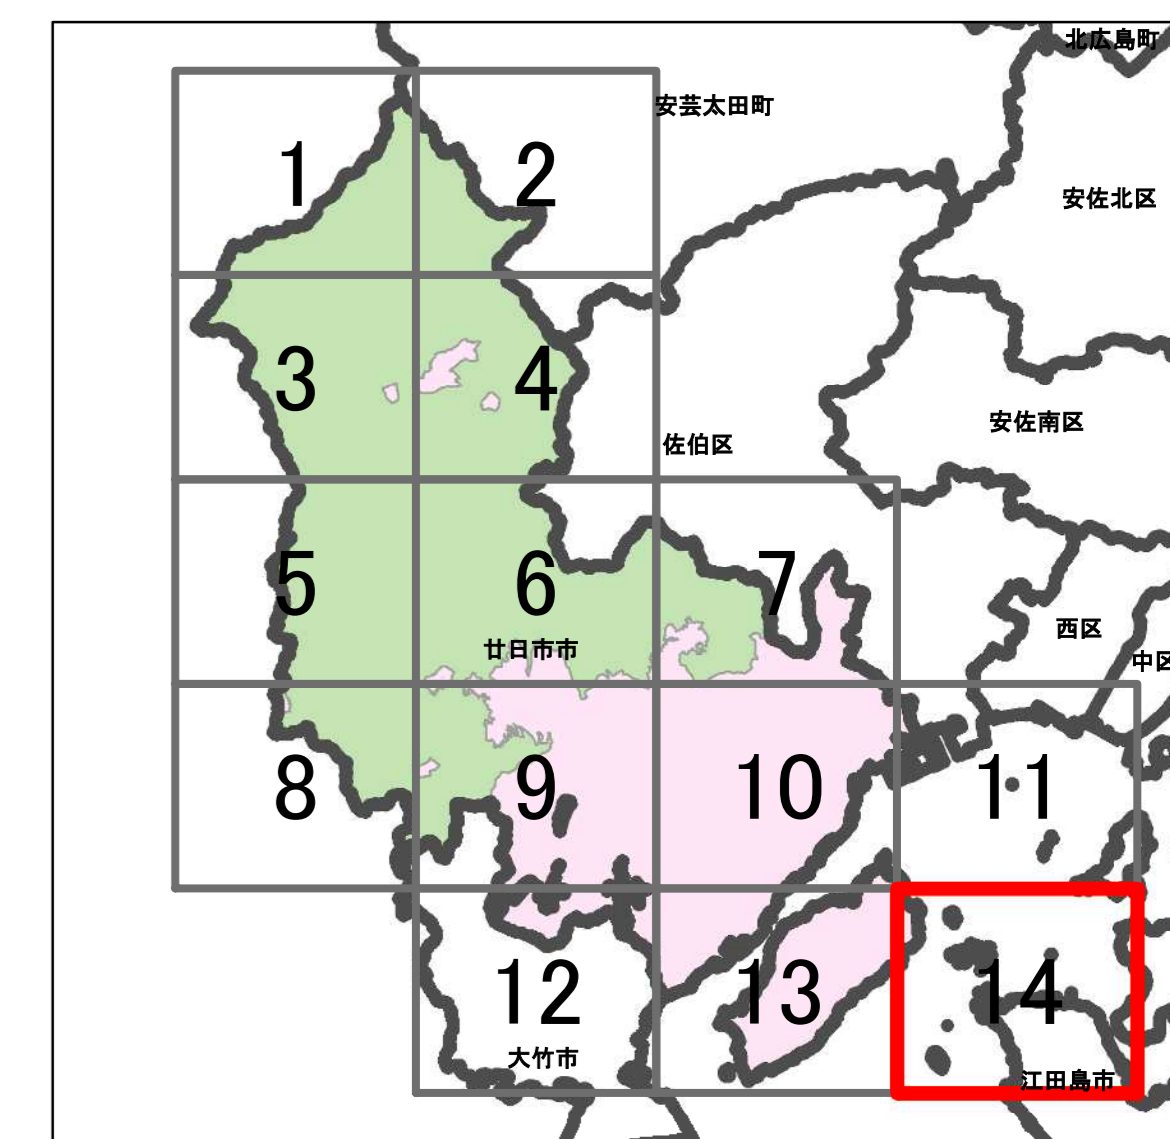

宅地造成等工事規制区域
及び特定盛土等規制区域図
(廿日市市)

13

凡例

- 宅地造成等工事規制区域
- 特定盛土等規制区域
- 行政界

1:10,000

【令和5年9月】

出典: 国土地理院発行2.5万分1地形図

宅地造成等工事規制区域
及び特定盛土等規制区域図
(廿日市市)

14

凡例

- 宅地造成等工事規制区域
- 特定盛土等規制区域
- 行政界

1:10,000

【令和5年9月】

出典：国土地理院発行2.5万分1地形図