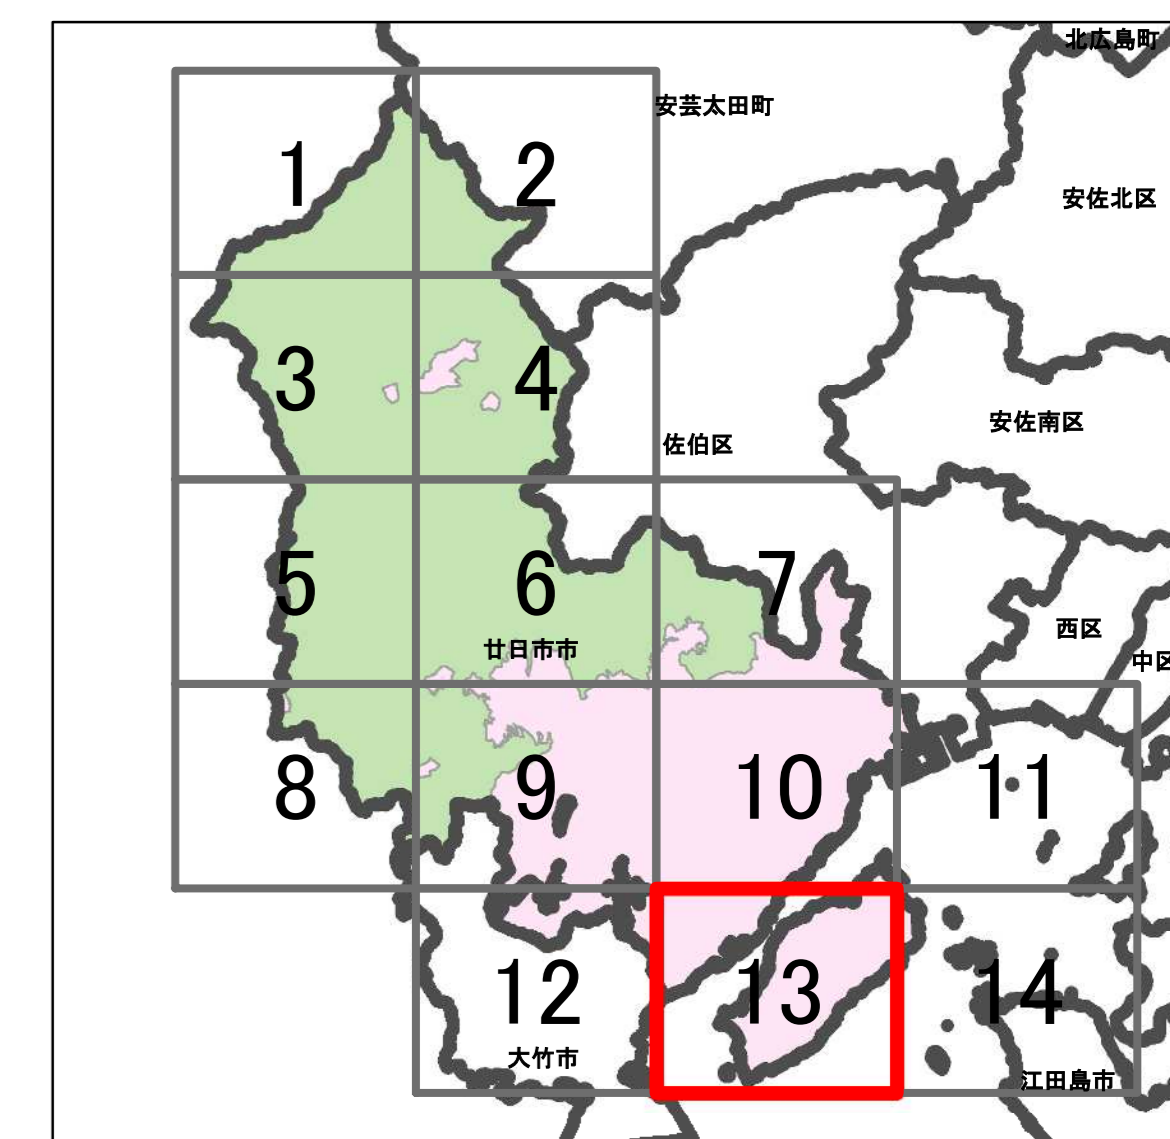

宅地造成等工事規制区域
及び特定盛土等規制区域図
(廿日市市)

13

凡例

- 宅地造成等工事規制区域
- 特定盛土等規制区域
- 行政界

1:10,000

【令和5年9月】

出典: 国土地理院発行2.5万分1地形図

宅地造成等工事規制区域
及び特定盛土等規制区域図
(廿日市市)

14

凡例

- 宅地造成等工事規制区域
- 特定盛土等規制区域
- 行政界

1:10,000

【令和5年9月】

出典：国土地理院発行2.5万分1地形図