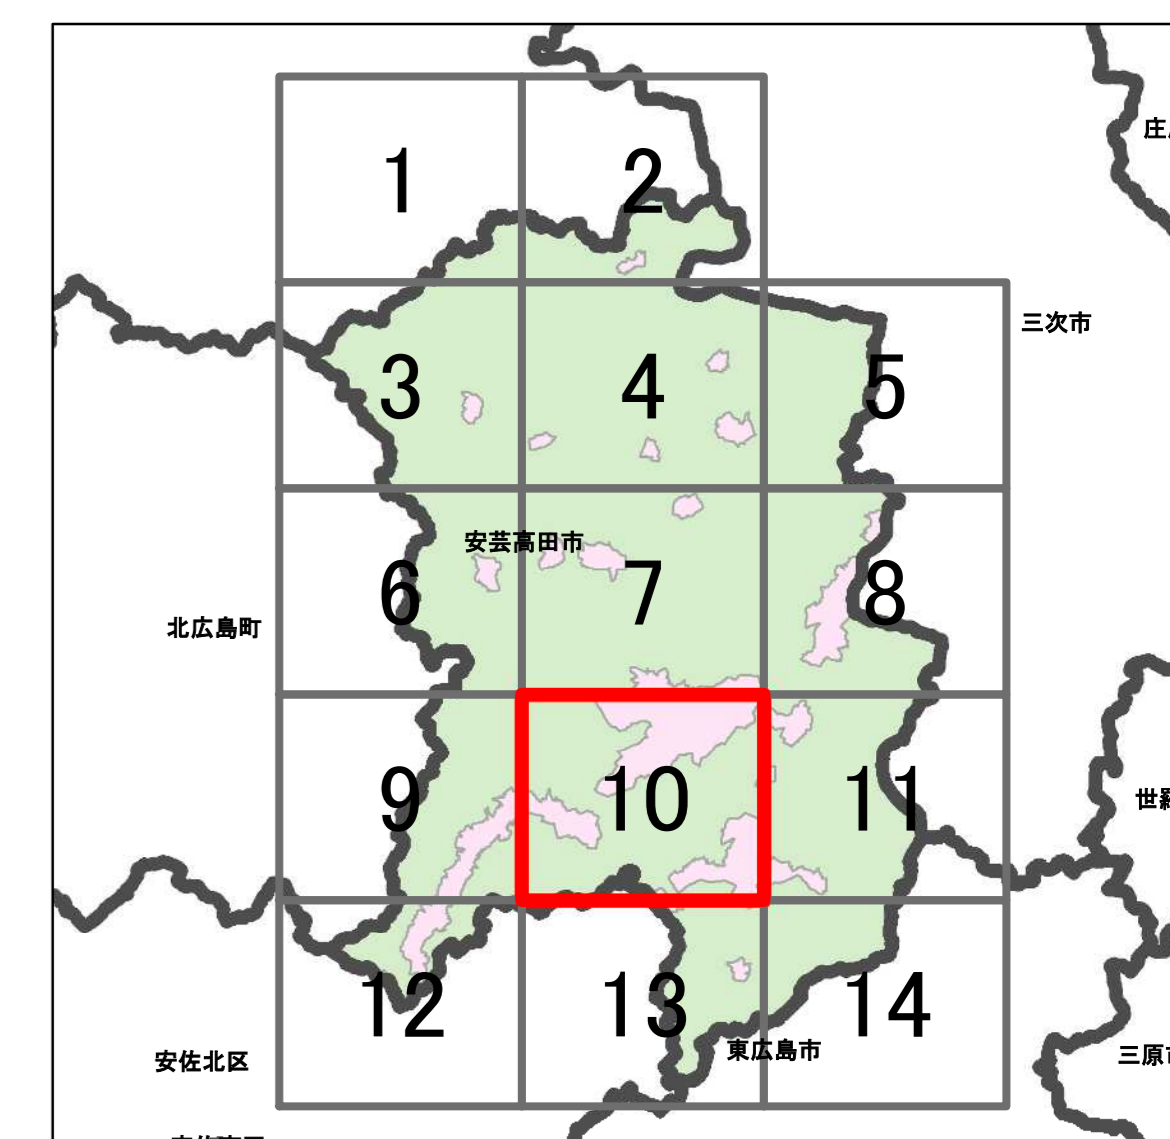

宅地造成等工事規制区域
及び特定盛土等規制区域図
(安芸高田市)

10

凡例

- 宅地造成等工事規制区域
- 特定盛土等規制区域
- 行政界

0 0.25 0.5 1 km

1:10,000

【令和5年9月】

出典: 国土地理院発行2.5万分1地形図

宅地造成等工事規制区域
及び特定盛土等規制区域図
(安芸高田市)

11

凡例

- 宅地造成等工事規制区域
- 特定盛土等規制区域
- 行政界

1:10,000

【令和5年9月】

出典：国土地理院発行2.5万分1地形図

宅地造成等工事規制区域
及び特定盛土等規制区域
(安芸高田市)

12

凡例

- 宅地造成等工事規制区域
- 特定盛土等規制区域
- 行政界

1:10,000

【令和5年9月】

出典：国土地理院発行2.5万分1地形図