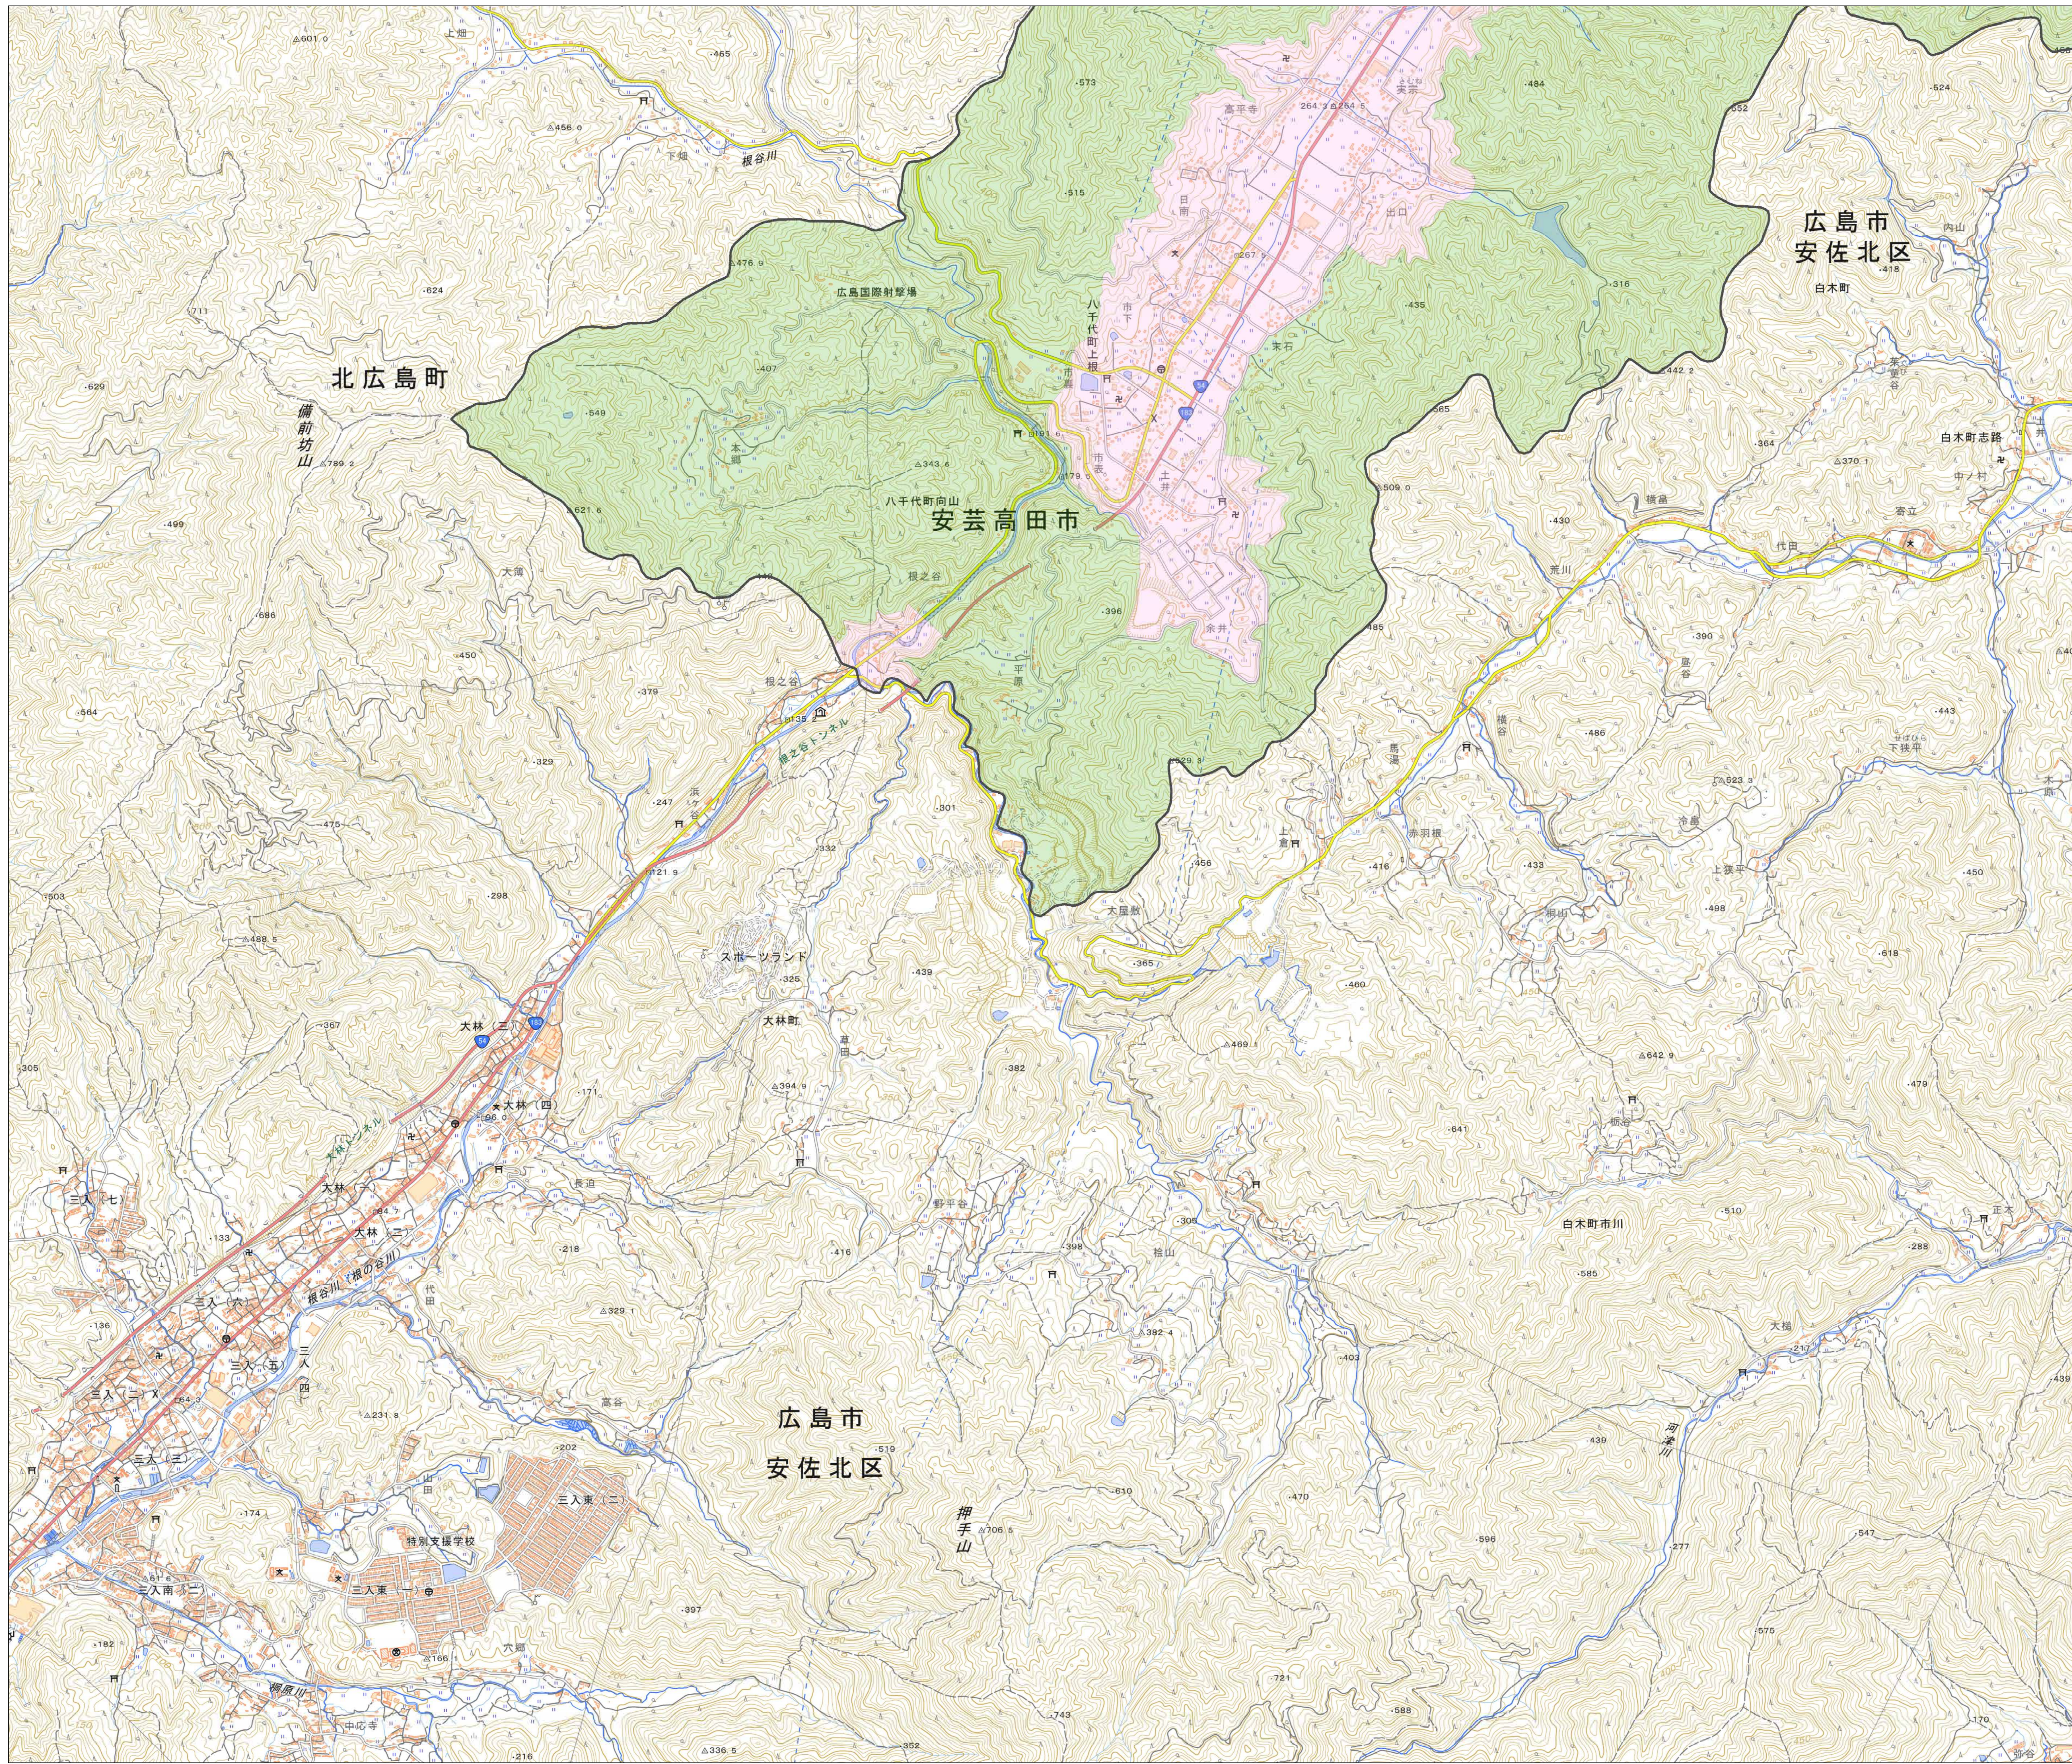

宅地造成等工事規制区域
及び特定盛土等規制区域図
(安芸高田市)

10

凡例

- 宅地造成等工事規制区域
- 特定盛土等規制区域
- 行政界

0 0.25 0.5 1 km

1:10,000

【令和5年9月】

出典: 国土地理院発行2.5万分1地形図

宅地造成等工事規制区域
及び特定盛土等規制区域図
(安芸高田市)

11

凡例

- 宅地造成等工事規制区域
- 特定盛土等規制区域
- 行政界

1:10,000

【令和5年9月】

出典：国土地理院発行2.5万分1地形図

宅地造成等工事規制区域
及び特定盛土等規制区域
(安芸高田市)

12

凡例

- 宅地造成等工事規制区域
- 特定盛土等規制区域
- 行政界

1:10,000

【令和5年9月】

出典：国土地理院発行2.5万分1地形図