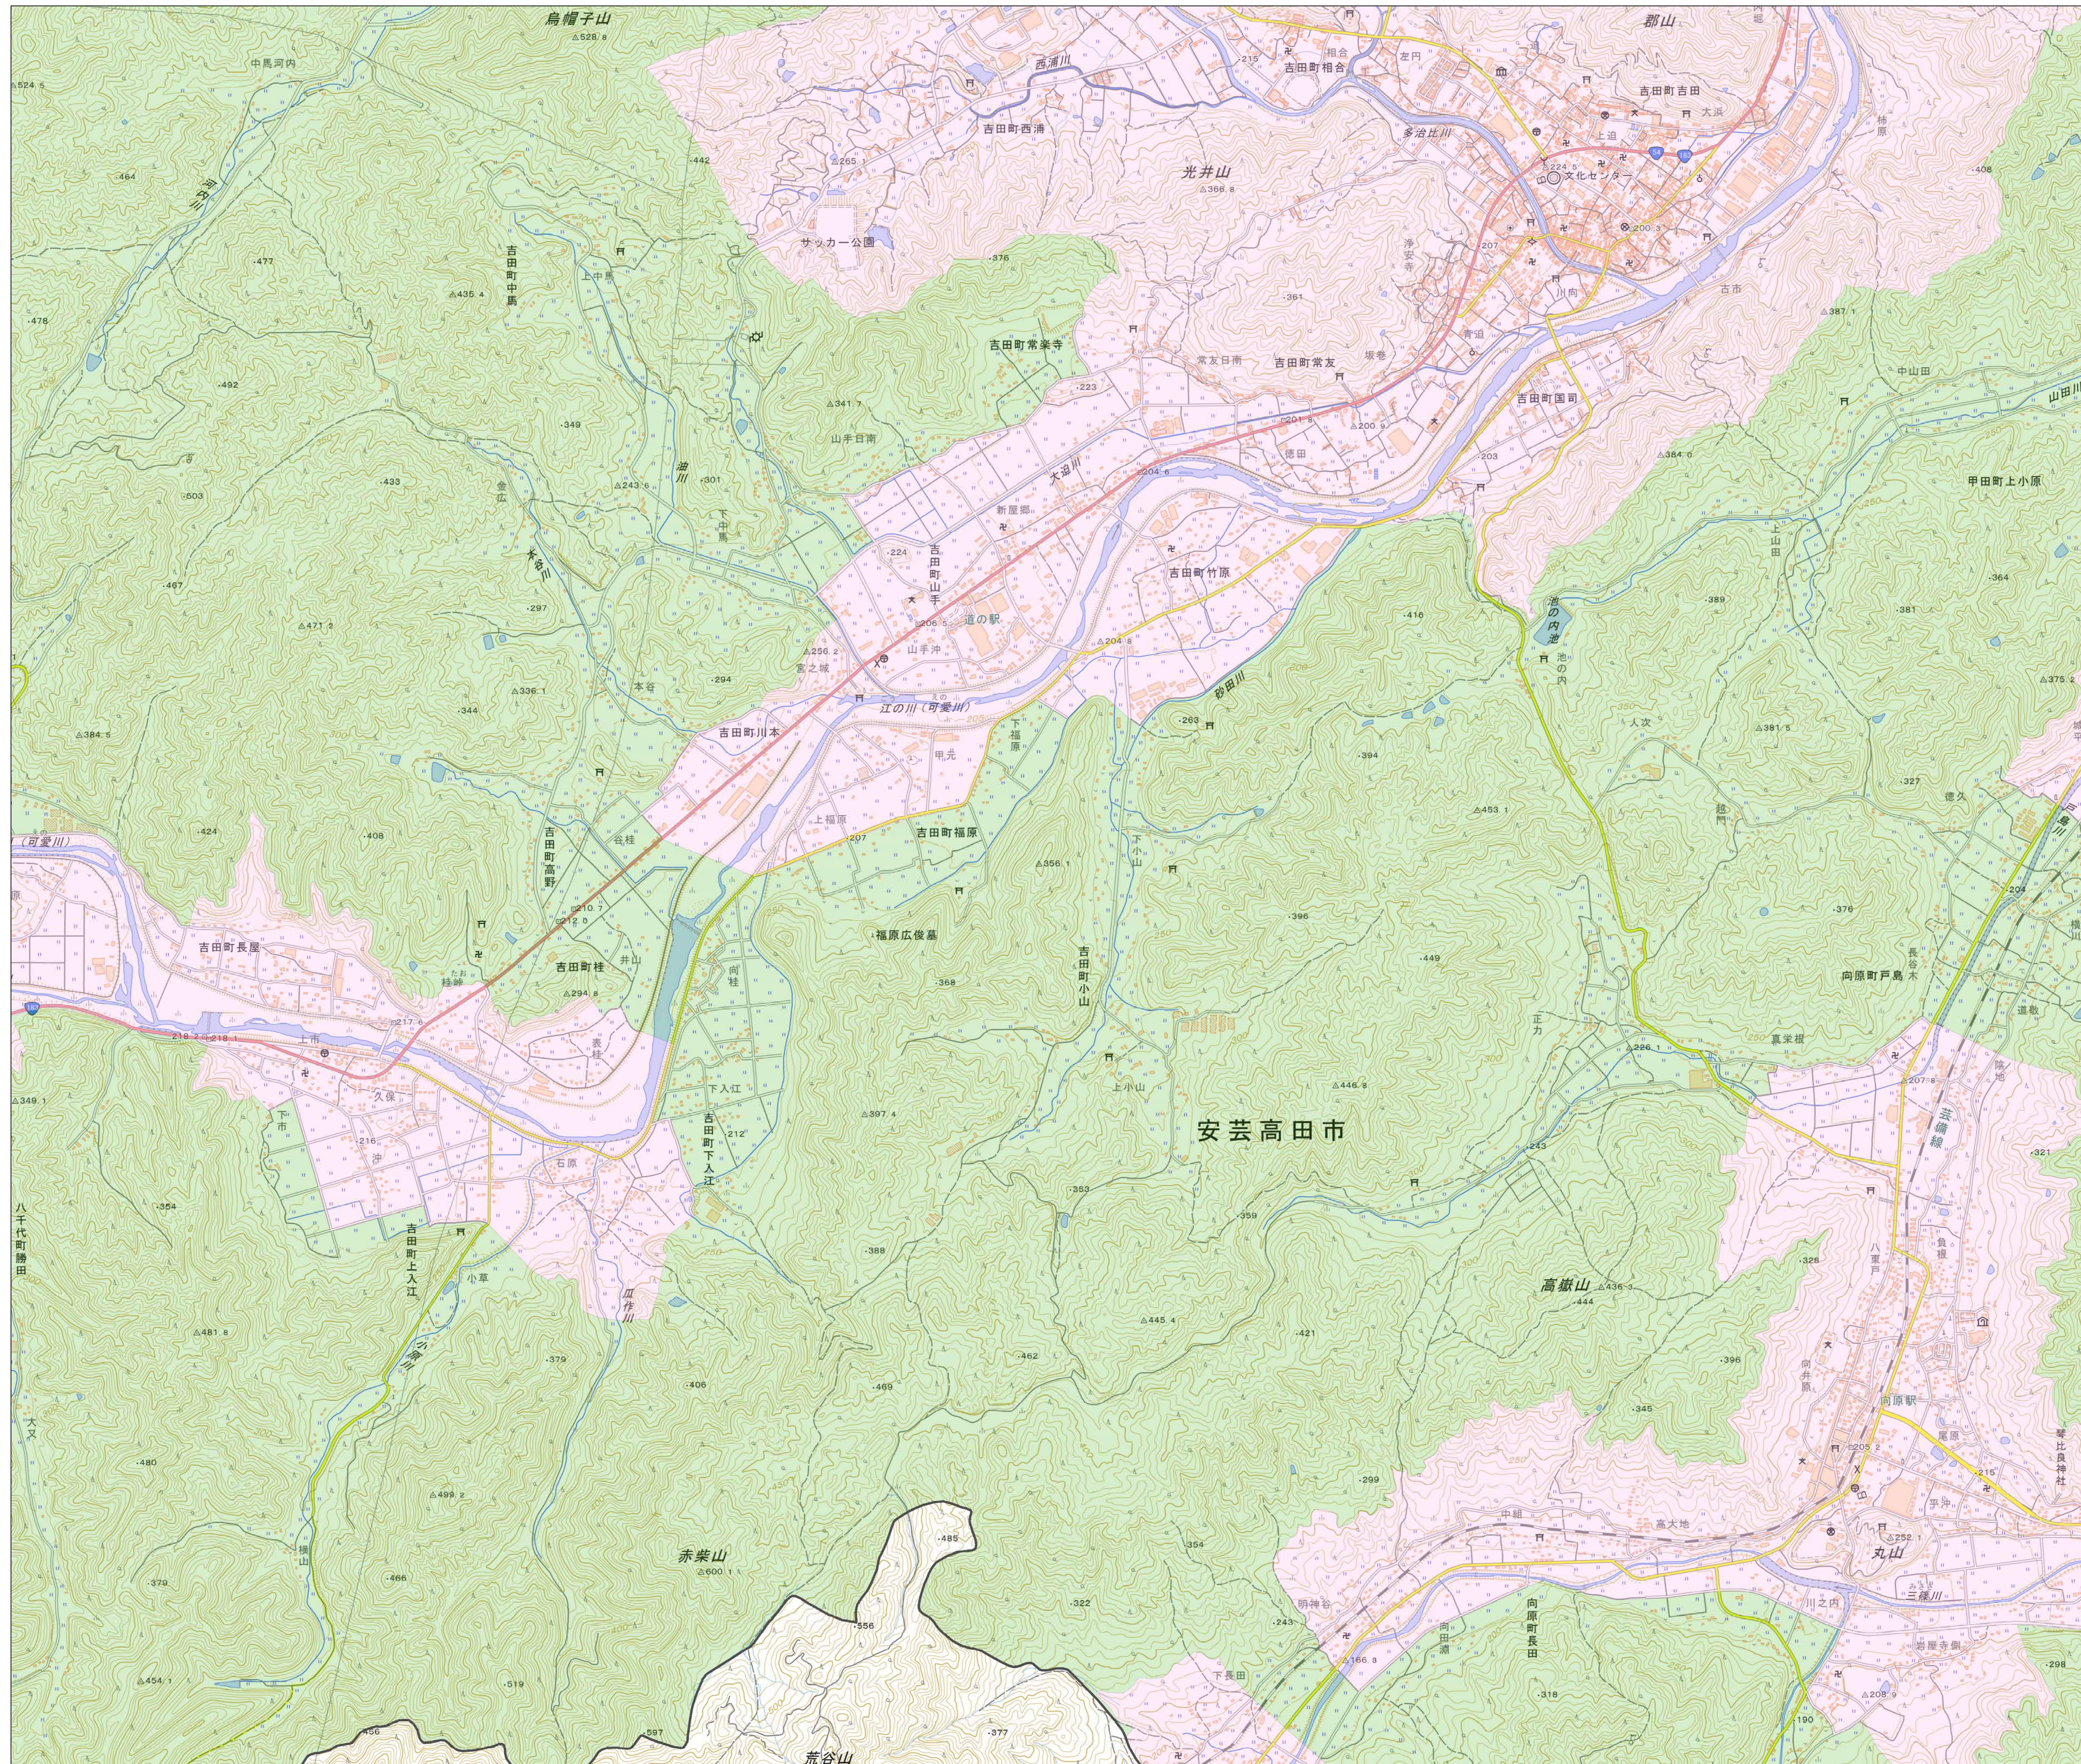

宅地造成等工事規制区域
及び特定盛土等規制区域図
(安芸高田市)

10

凡例

- 宅地造成等工事規制区域
- 特定盛土等規制区域
- 行政界

0 0.25 0.5 1 km

1:10,000

【令和5年9月】

出典: 国土地理院発行2.5万分1地形図

宅地造成等工事規制区域
及び特定盛土等規制区域図
(安芸高田市)

11

凡例

- 宅地造成等工事規制区域
- 特定盛土等規制区域
- 行政界

1:10,000

【令和5年9月】

出典：国土地理院発行2.5万分1地形図

宅地造成等工事規制区域
及び特定盛土等規制区域
(安芸高田市)

12

凡例

- 宅地造成等工事規制区域
- 特定盛土等規制区域
- 行政界

1:10,000

【令和5年9月】

出典：国土地理院発行2.5万分1地形図