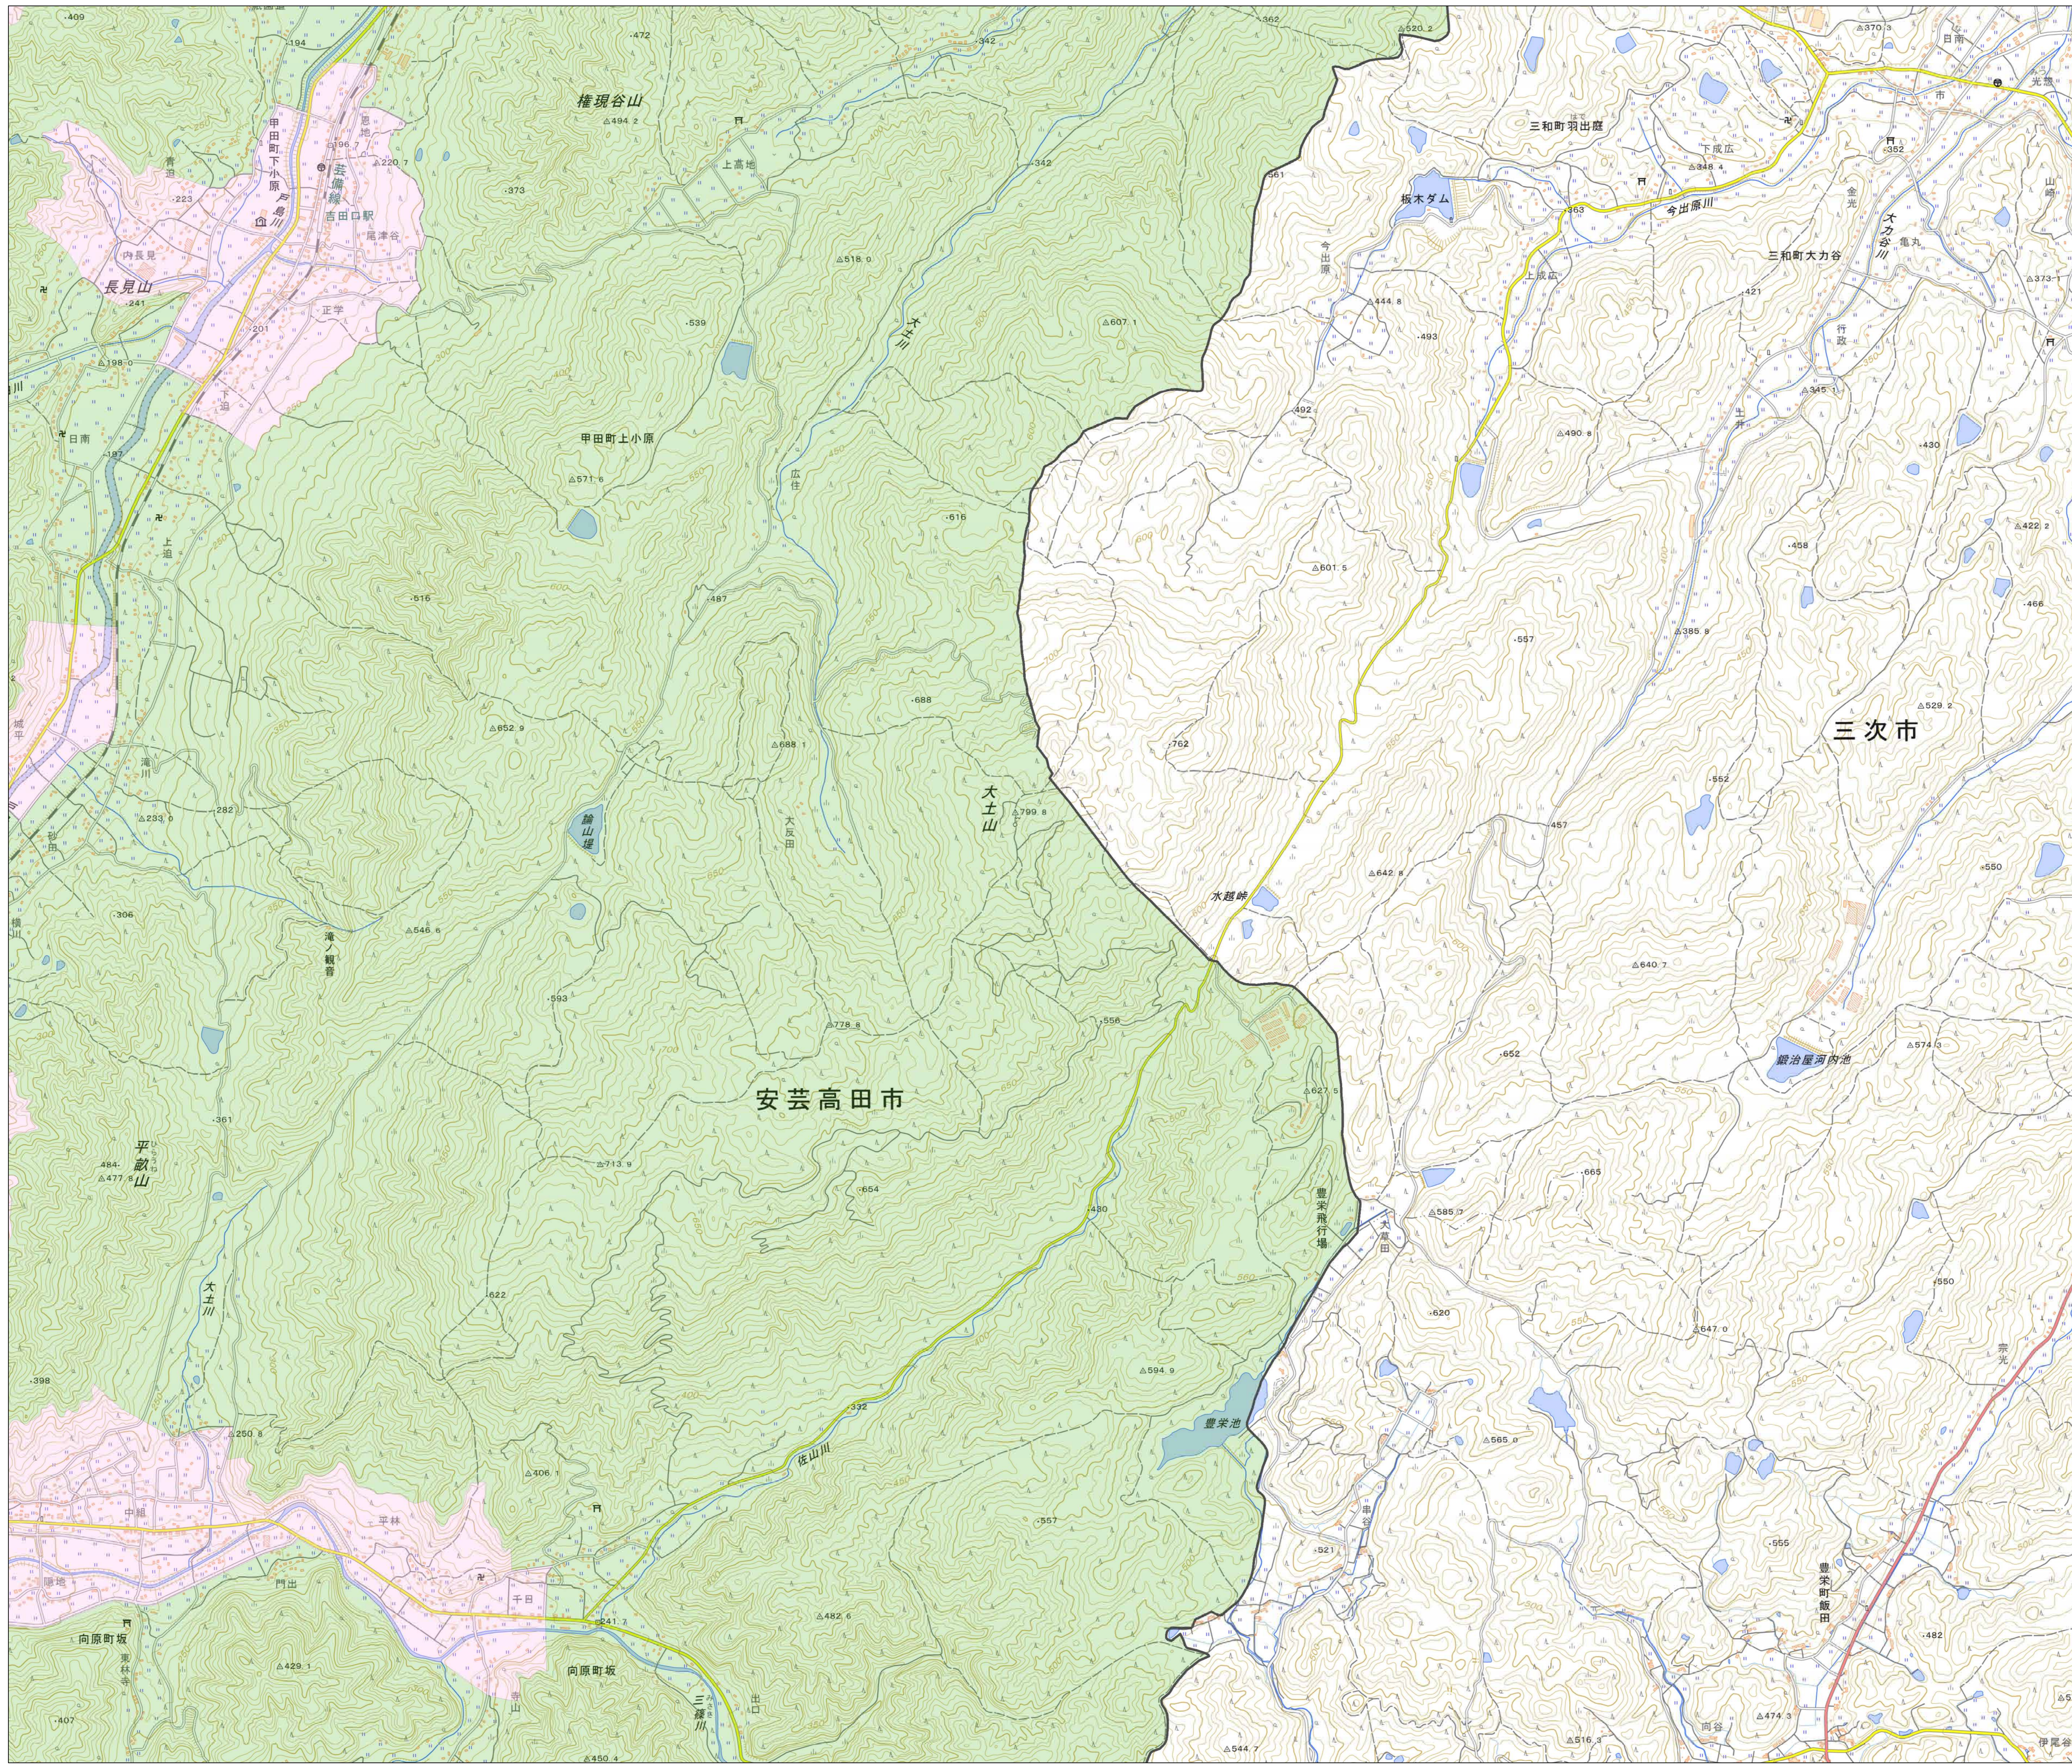

宅地造成等工事規制区域
及び特定盛土等規制区域図
(安芸高田市)

10

凡例

- 宅地造成等工事規制区域
- 特定盛土等規制区域
- 行政界

0 0.25 0.5 1 km

1:10,000

【令和5年9月】

出典: 国土地理院発行2.5万分1地形図

宅地造成等工事規制区域
及び特定盛土等規制区域図
(安芸高田市)

11

凡例

- 宅地造成等工事規制区域
- 特定盛土等規制区域
- 行政界

1:10,000

【令和5年9月】

出典：国土地理院発行2.5万分1地形図

宅地造成等工事規制区域
及び特定盛土等規制区域
(安芸高田市)

12

凡例

- 宅地造成等工事規制区域
- 特定盛土等規制区域
- 行政界

1:10,000

【令和5年9月】

出典：国土地理院発行2.5万分1地形図