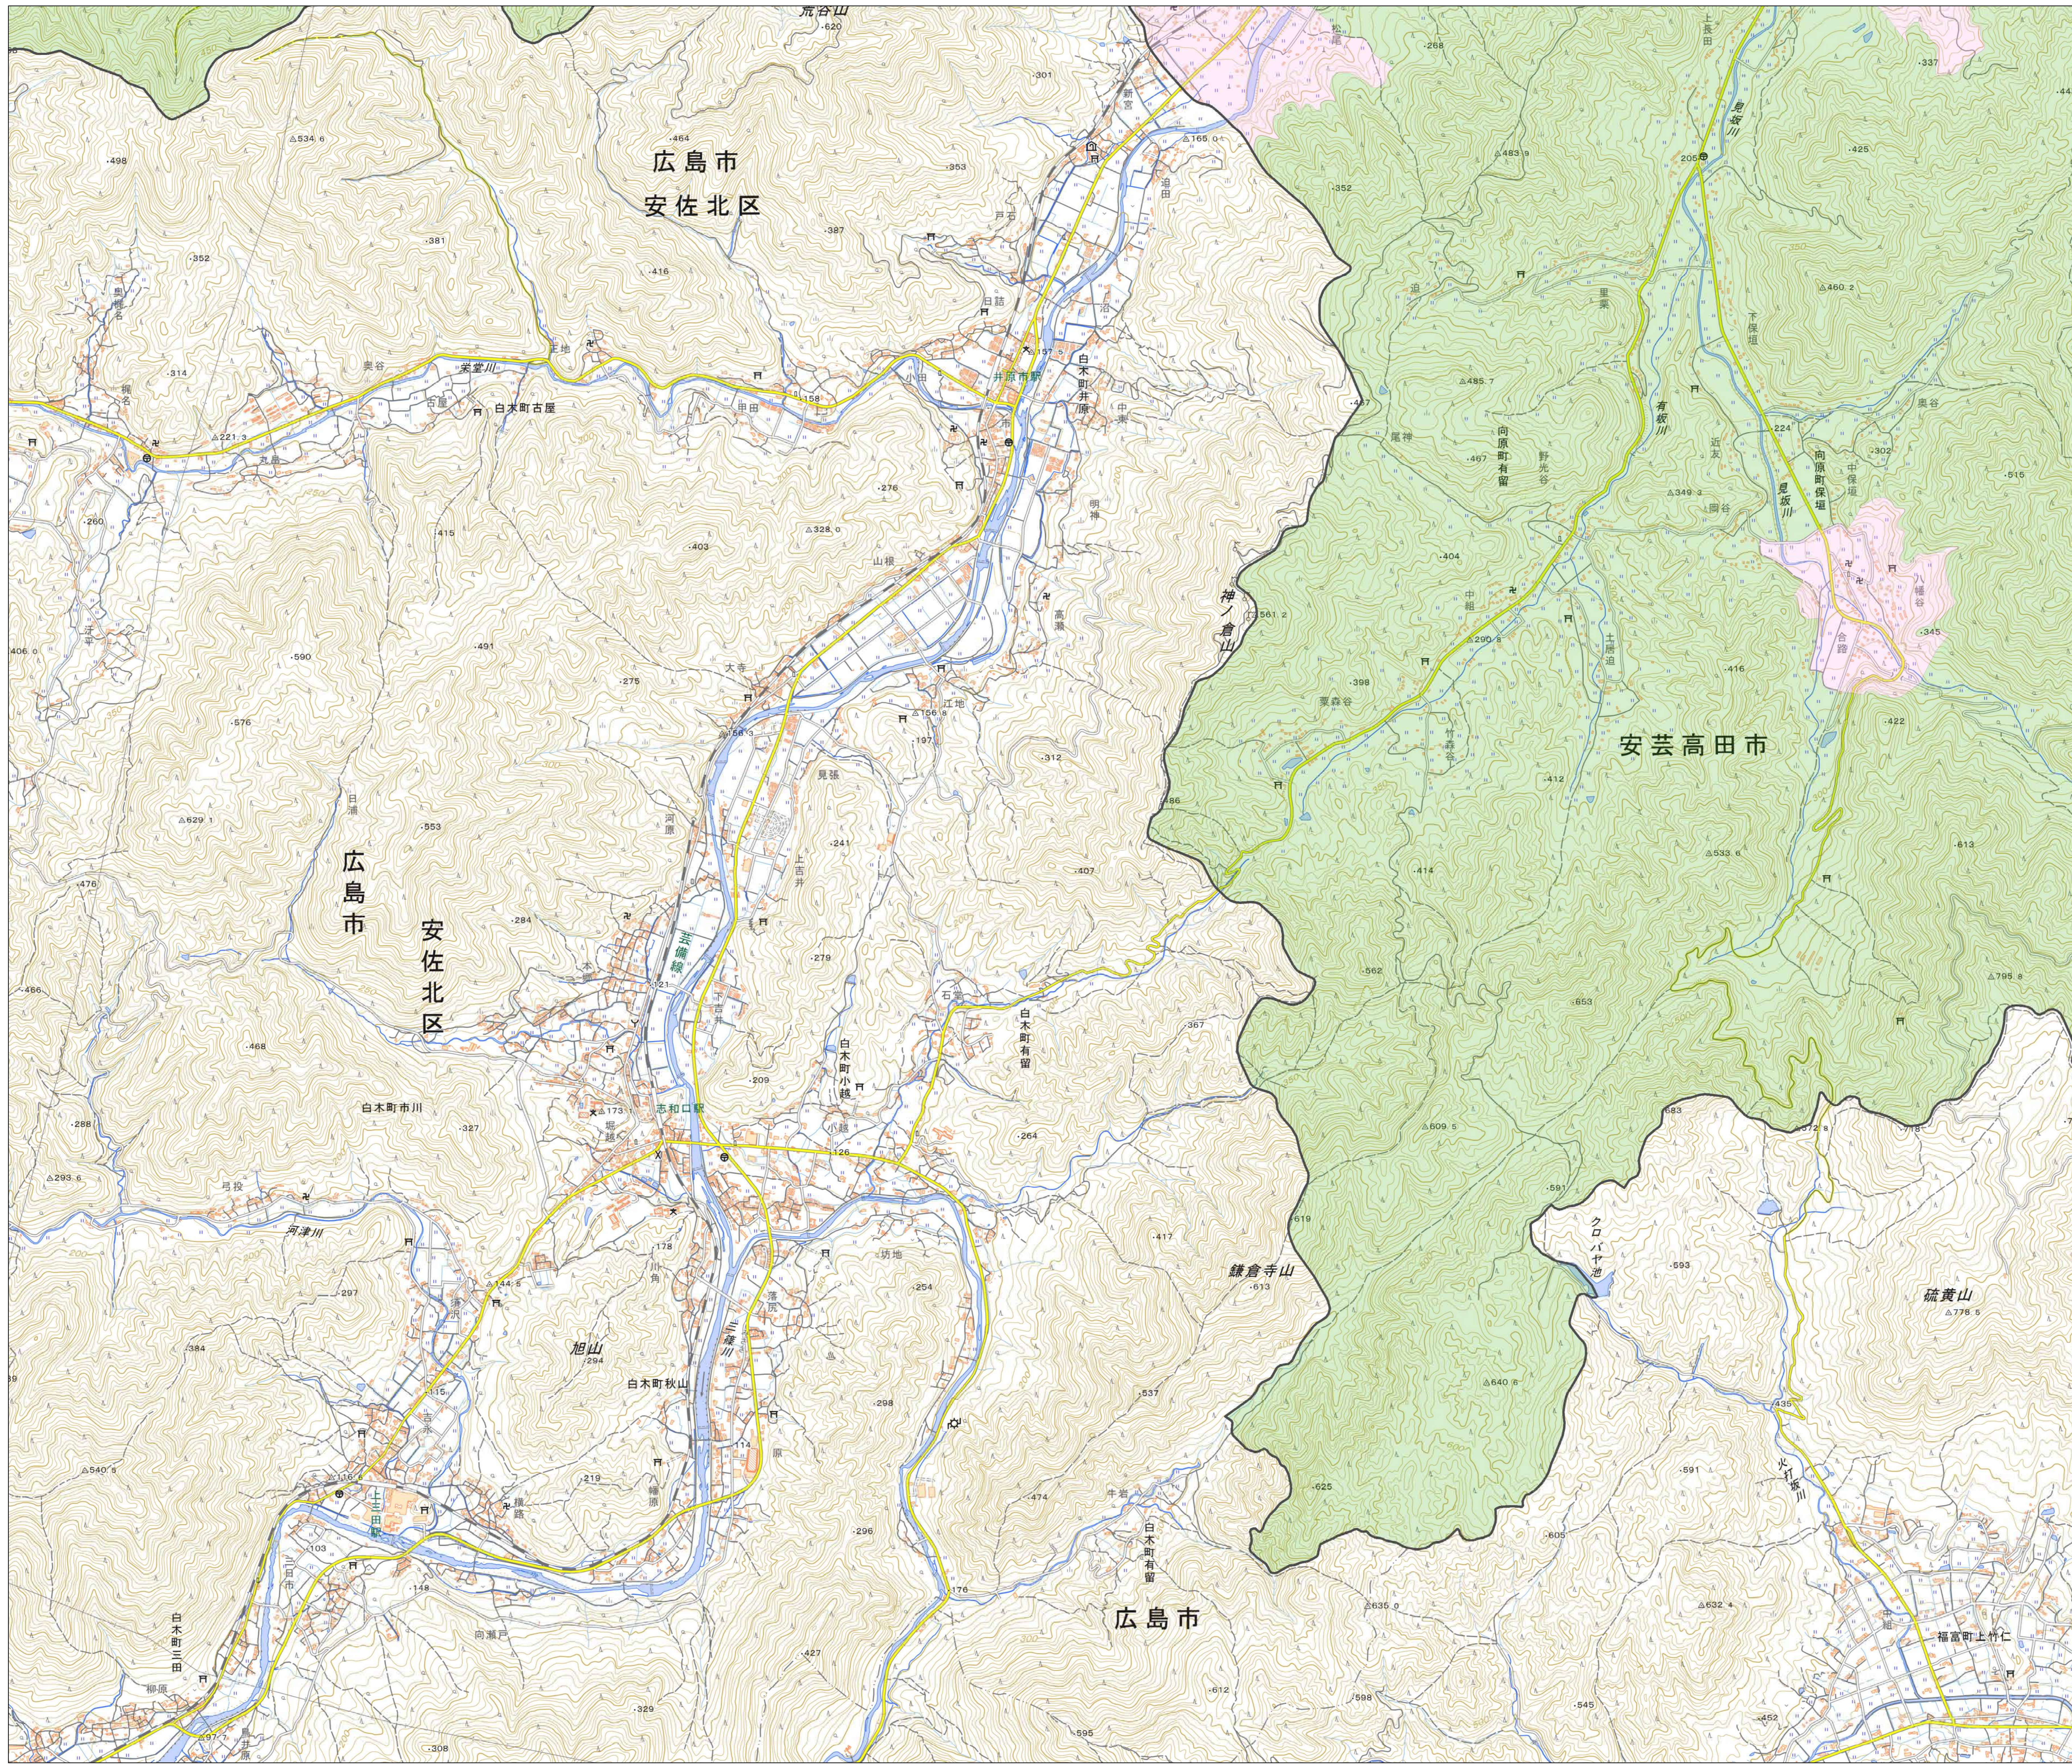

宅地造成等工事規制区域
及び特定盛土等規制区域図
(安芸高田市)

13

凡例

- 宅地造成等工事規制区域
- 特定盛土等規制区域
- 行政界

1:10,000
【令和5年9月】

出典: 国土地理院発行2.5万分1地形図

宅地造成等工事規制区域
及び特定盛土等規制区域図
(安芸高田市)

14

- 凡例
- 宅地造成等工事規制区域
 - 特定盛土等規制区域
 - 行政界

1:10,000

【令和5年9月】

出典: 国土地理院発行2.5万分1地形図