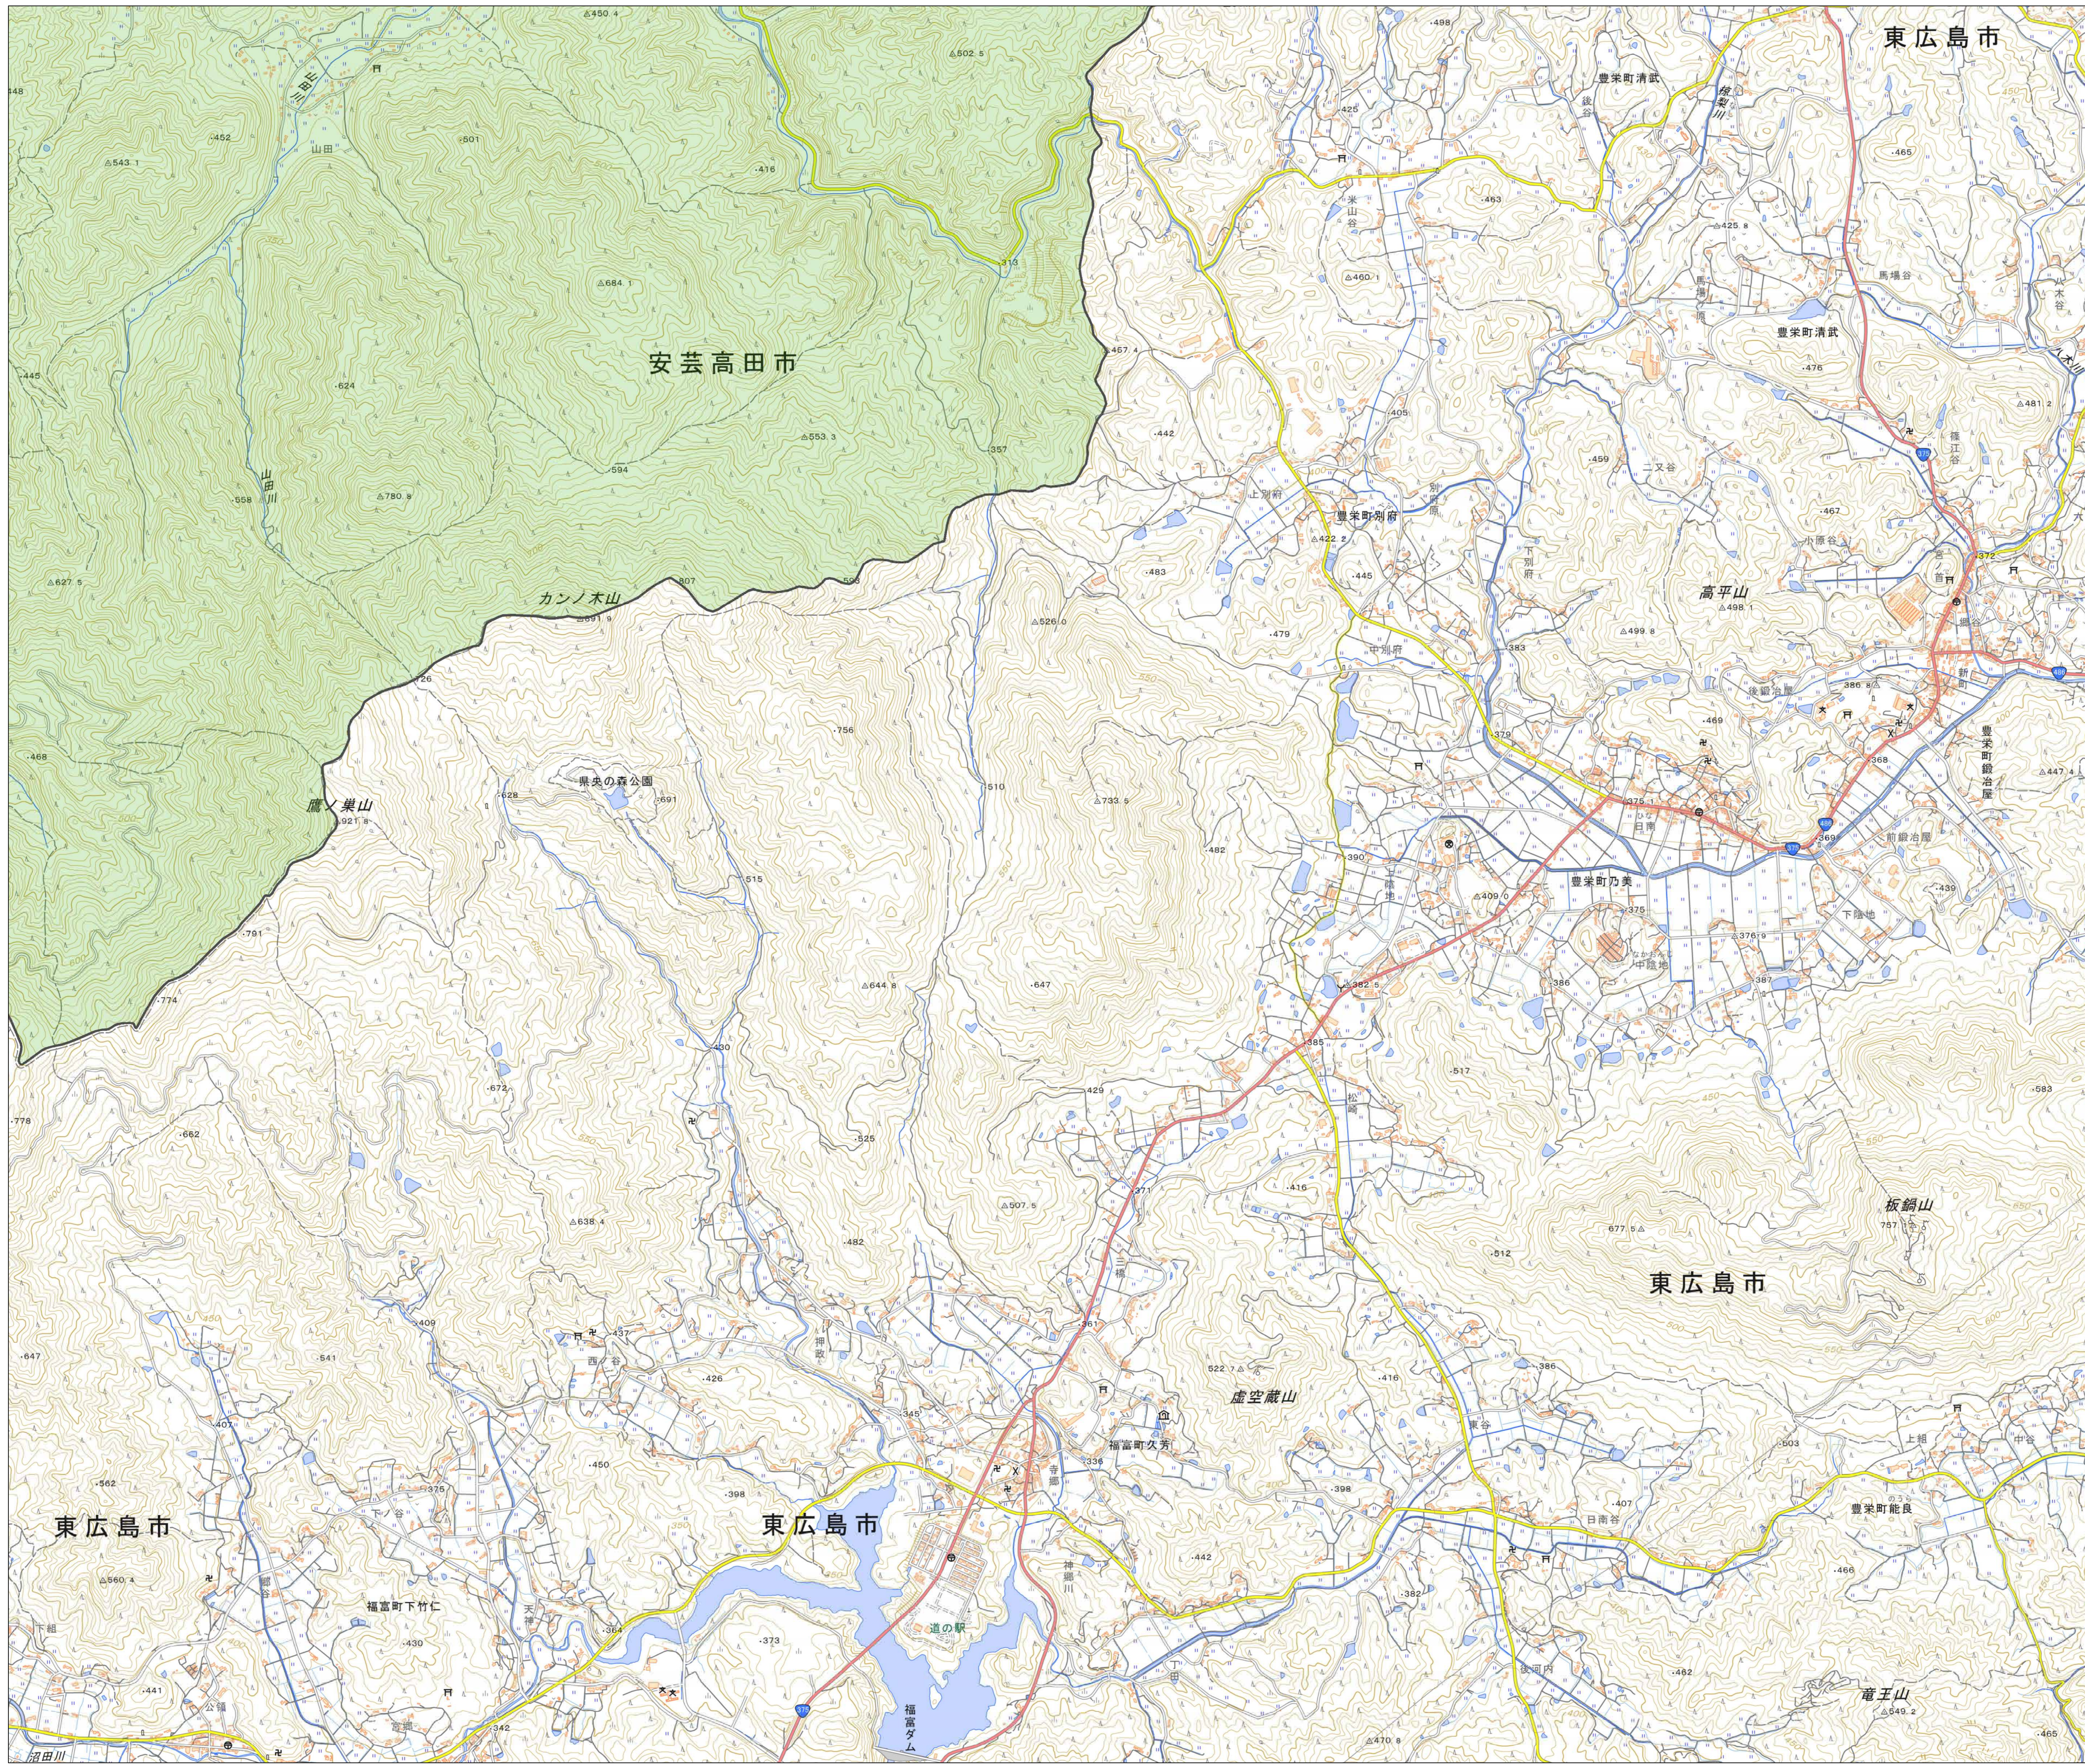

宅地造成等工事規制区域
及び特定盛土等規制区域図
(安芸高田市)

13

凡例

- 宅地造成等工事規制区域
- 特定盛土等規制区域
- 行政界

1:10,000
【令和5年9月】

出典: 国土地理院発行2.5万分1地形図

宅地造成等工事規制区域
及び特定盛土等規制区域図
(安芸高田市)

14

- 凡例
- 宅地造成等工事規制区域
 - 特定盛土等規制区域
 - 行政界

1:10,000

【令和5年9月】

出典: 国土地理院発行2.5万分1地形図