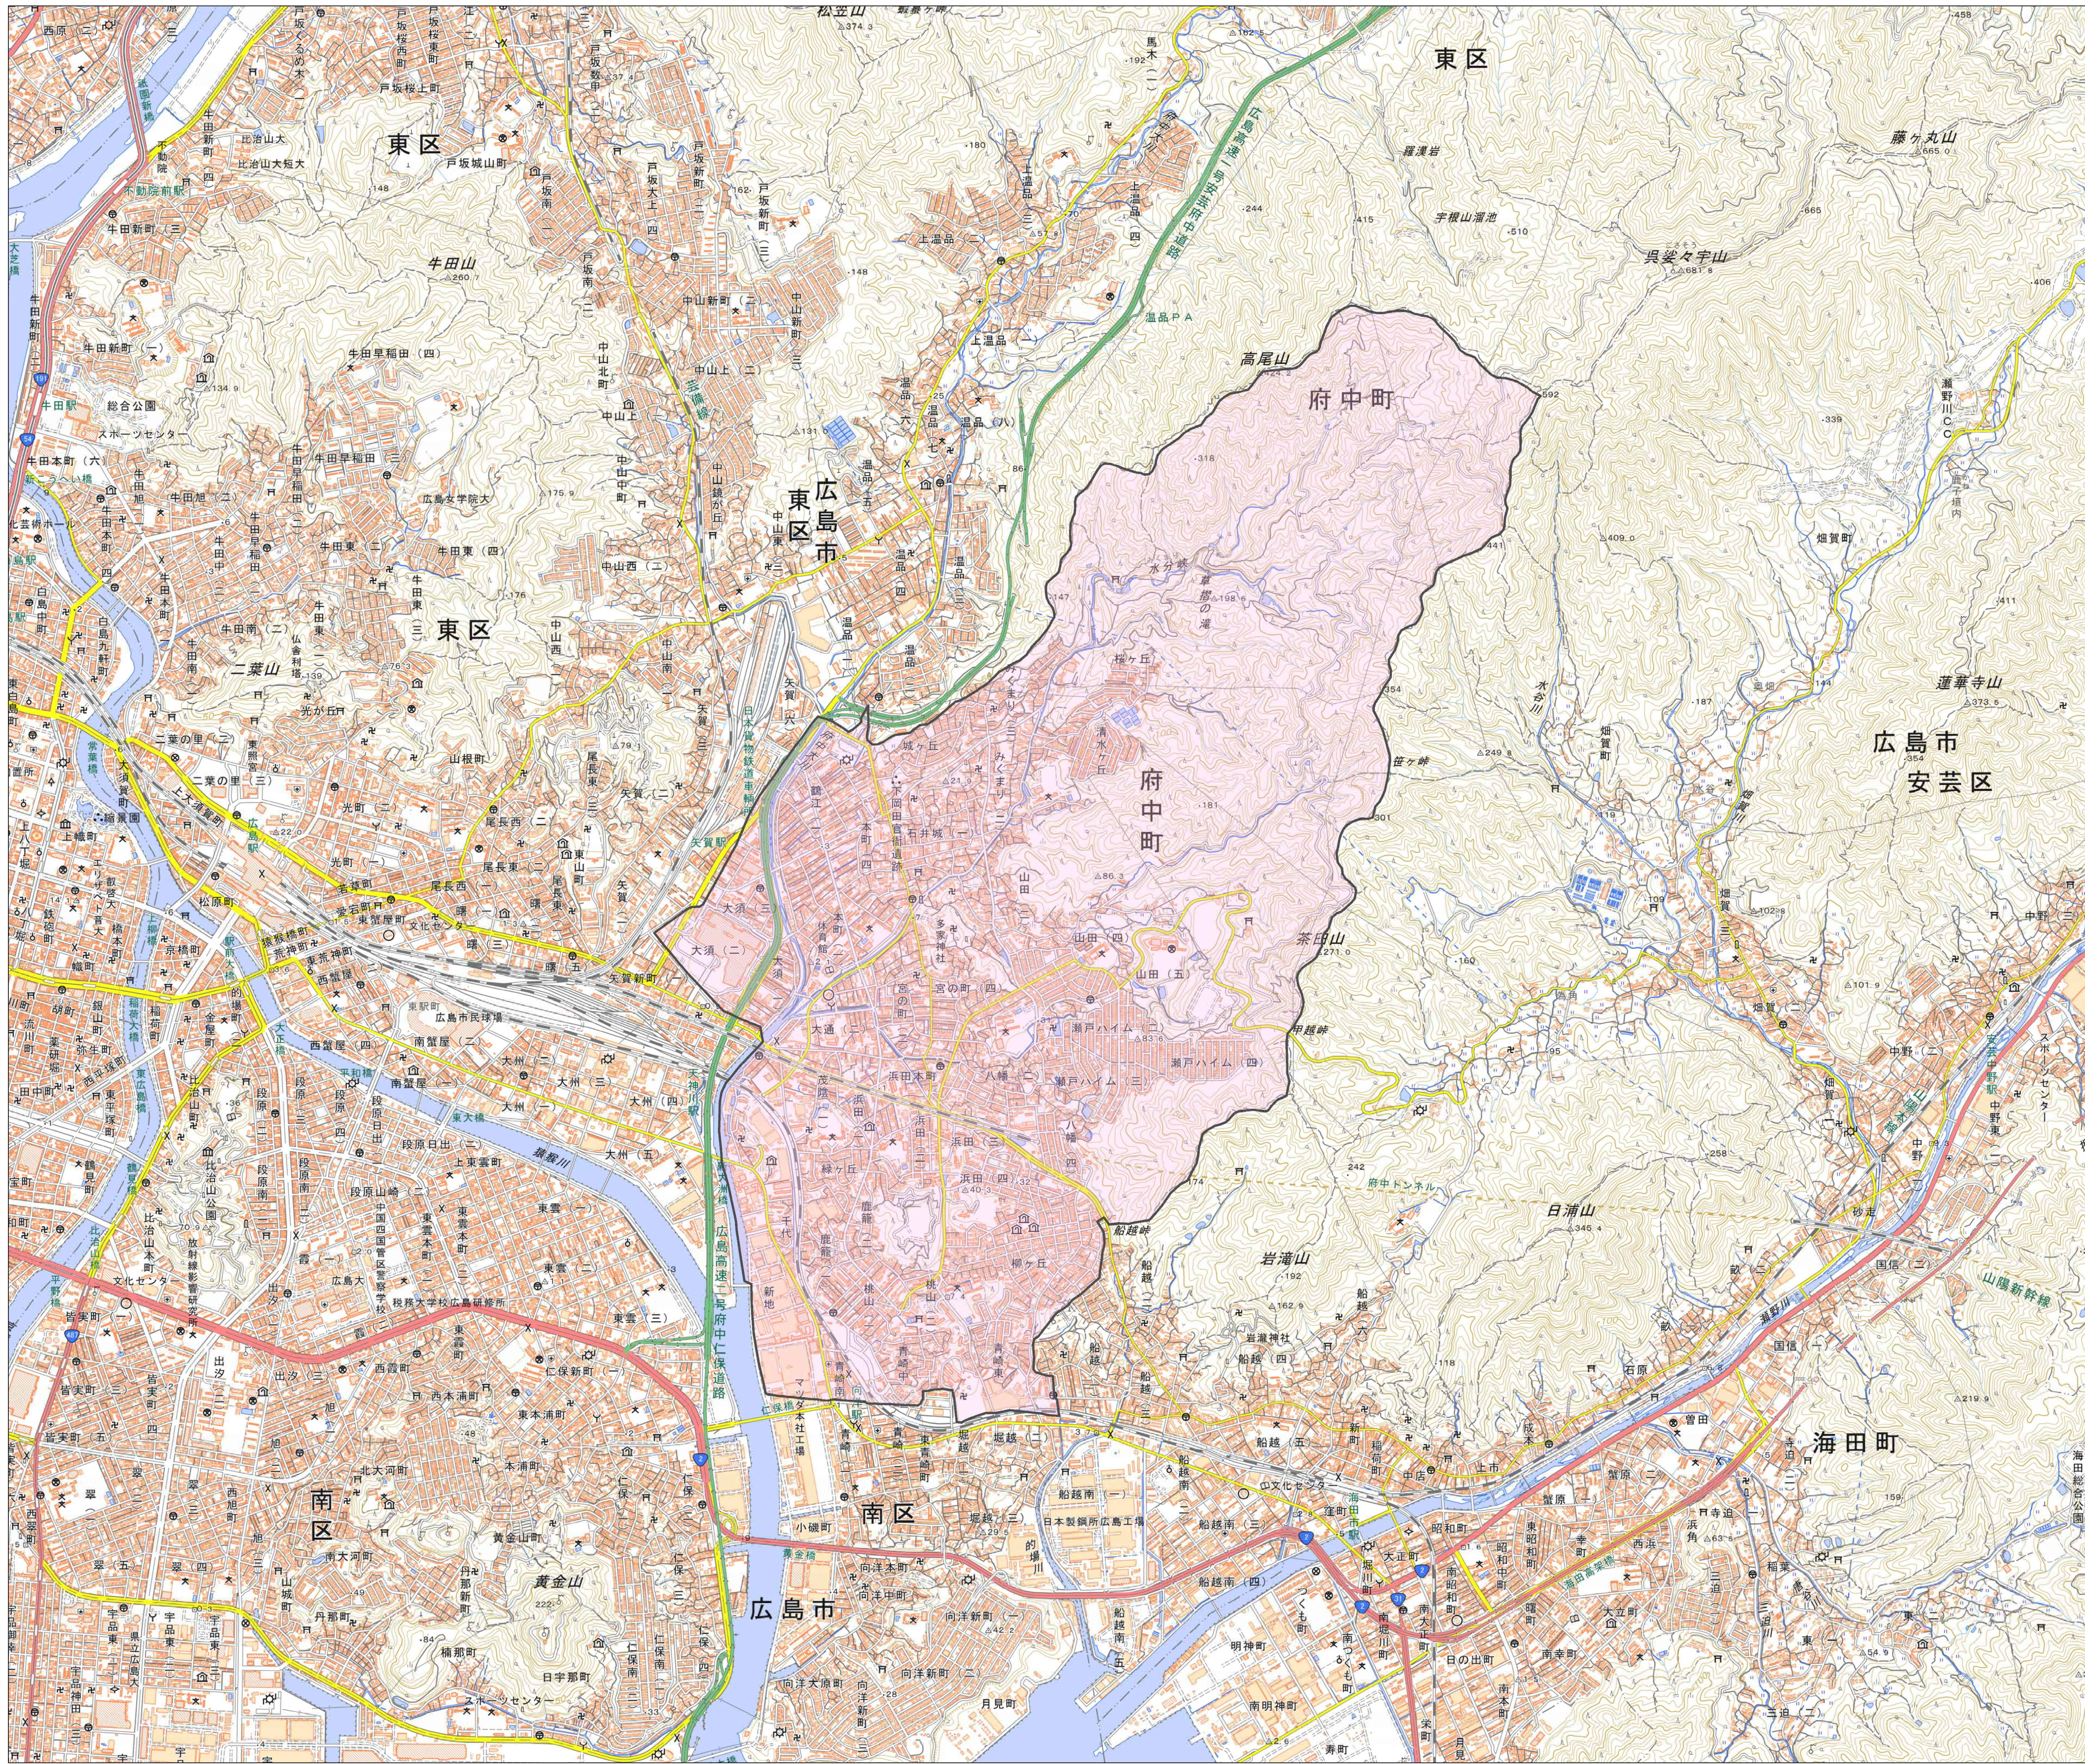

宅地造成等工事規制区域
及び特定盛土等規制区域
(府中町)

1

- 凡例
- 宅地造成等工事規制区域
 - 行政界

1:10,000

【令和5年9月】

出典: 国土地理院発行2.5万分1地形図