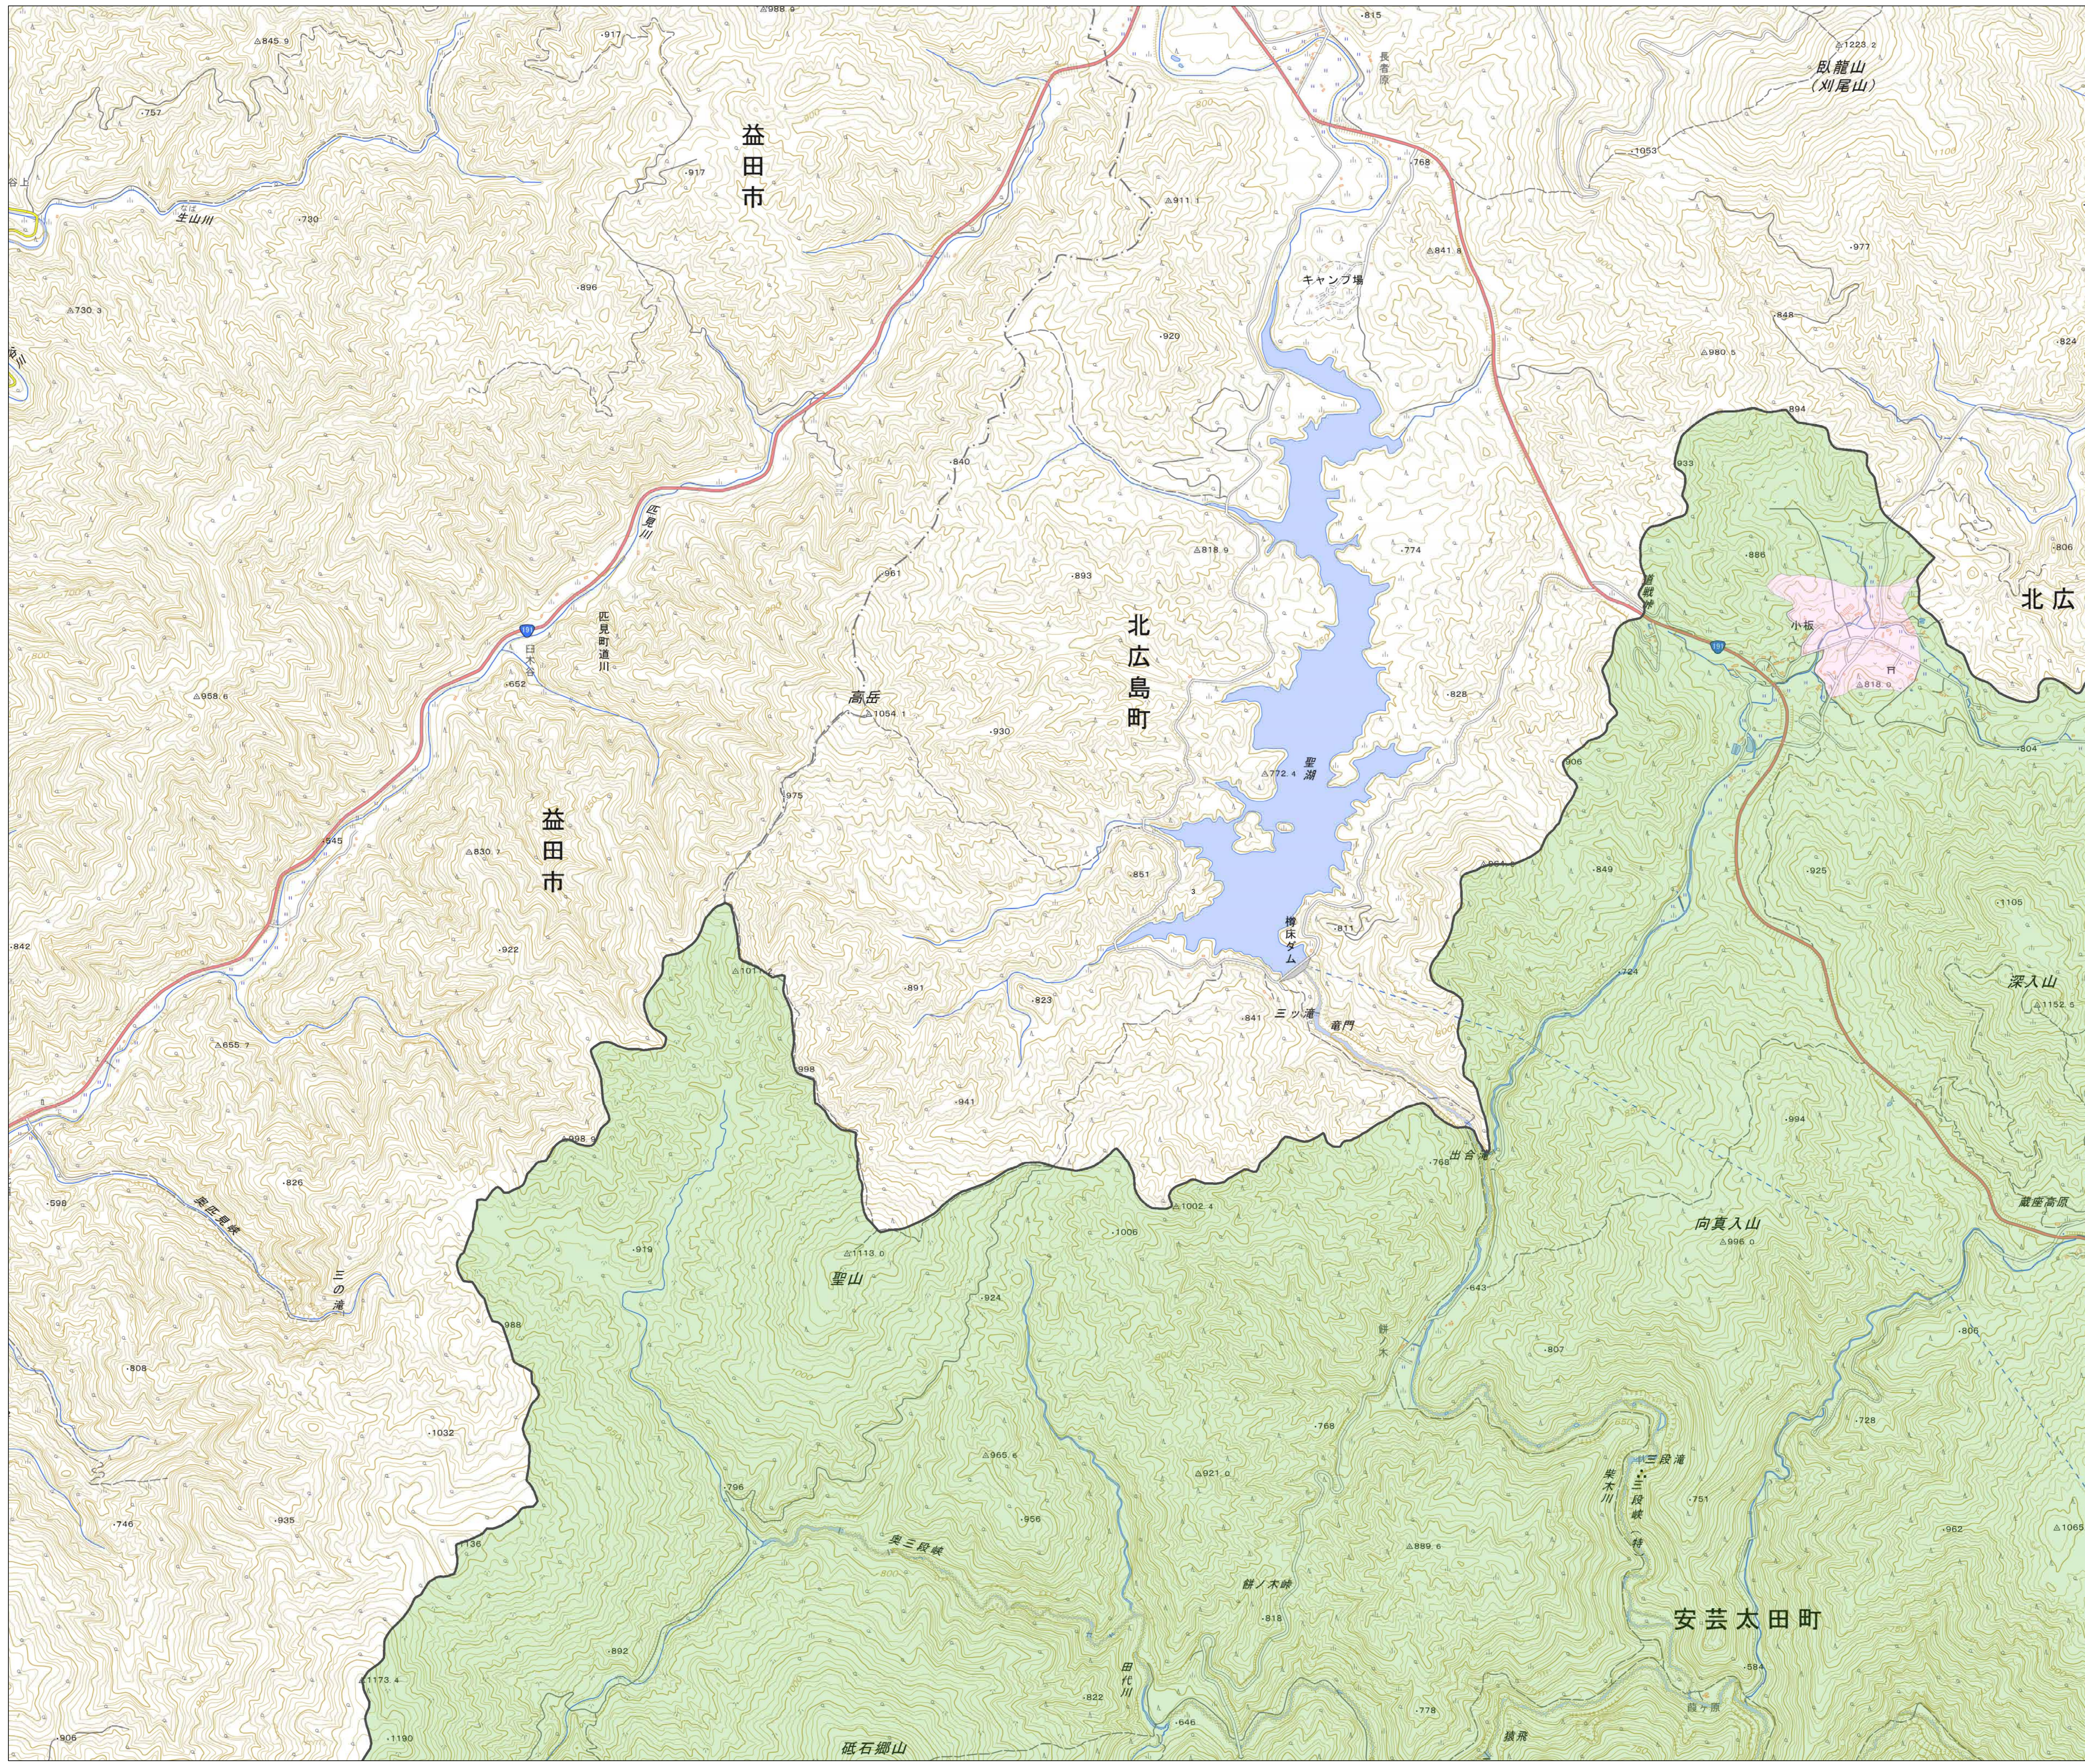

宅地造成等工事規制区域
及び特定盛土等規制区域図
(安芸太田町)

1

- 凡例**
- 宅地造成等工事規制区域
 - 特定盛土等規制区域
 - 行政界

1:10,000

【令和5年9月】

出典: 国土地理院発行2.5万分1地形図

宅地造成等工事規制区域
及び特定盛土等規制区域図
(安芸太田町)

2

凡例

- 宅地造成等工事規制区域
- 特定盛土等規制区域
- 行政界

1:10,000

【令和5年9月】

出典: 国土地理院発行2.5万分1地形図

宅地造成等工事規制区域
及び特定盛土等規制区域図
(安芸太田町)

3

凡例

- 宅地造成等工事規制区域
- 特定盛土等規制区域
- 行政界

1:10,000

【令和5年9月】

出典: 国土地理院発行2.5万分1地形図