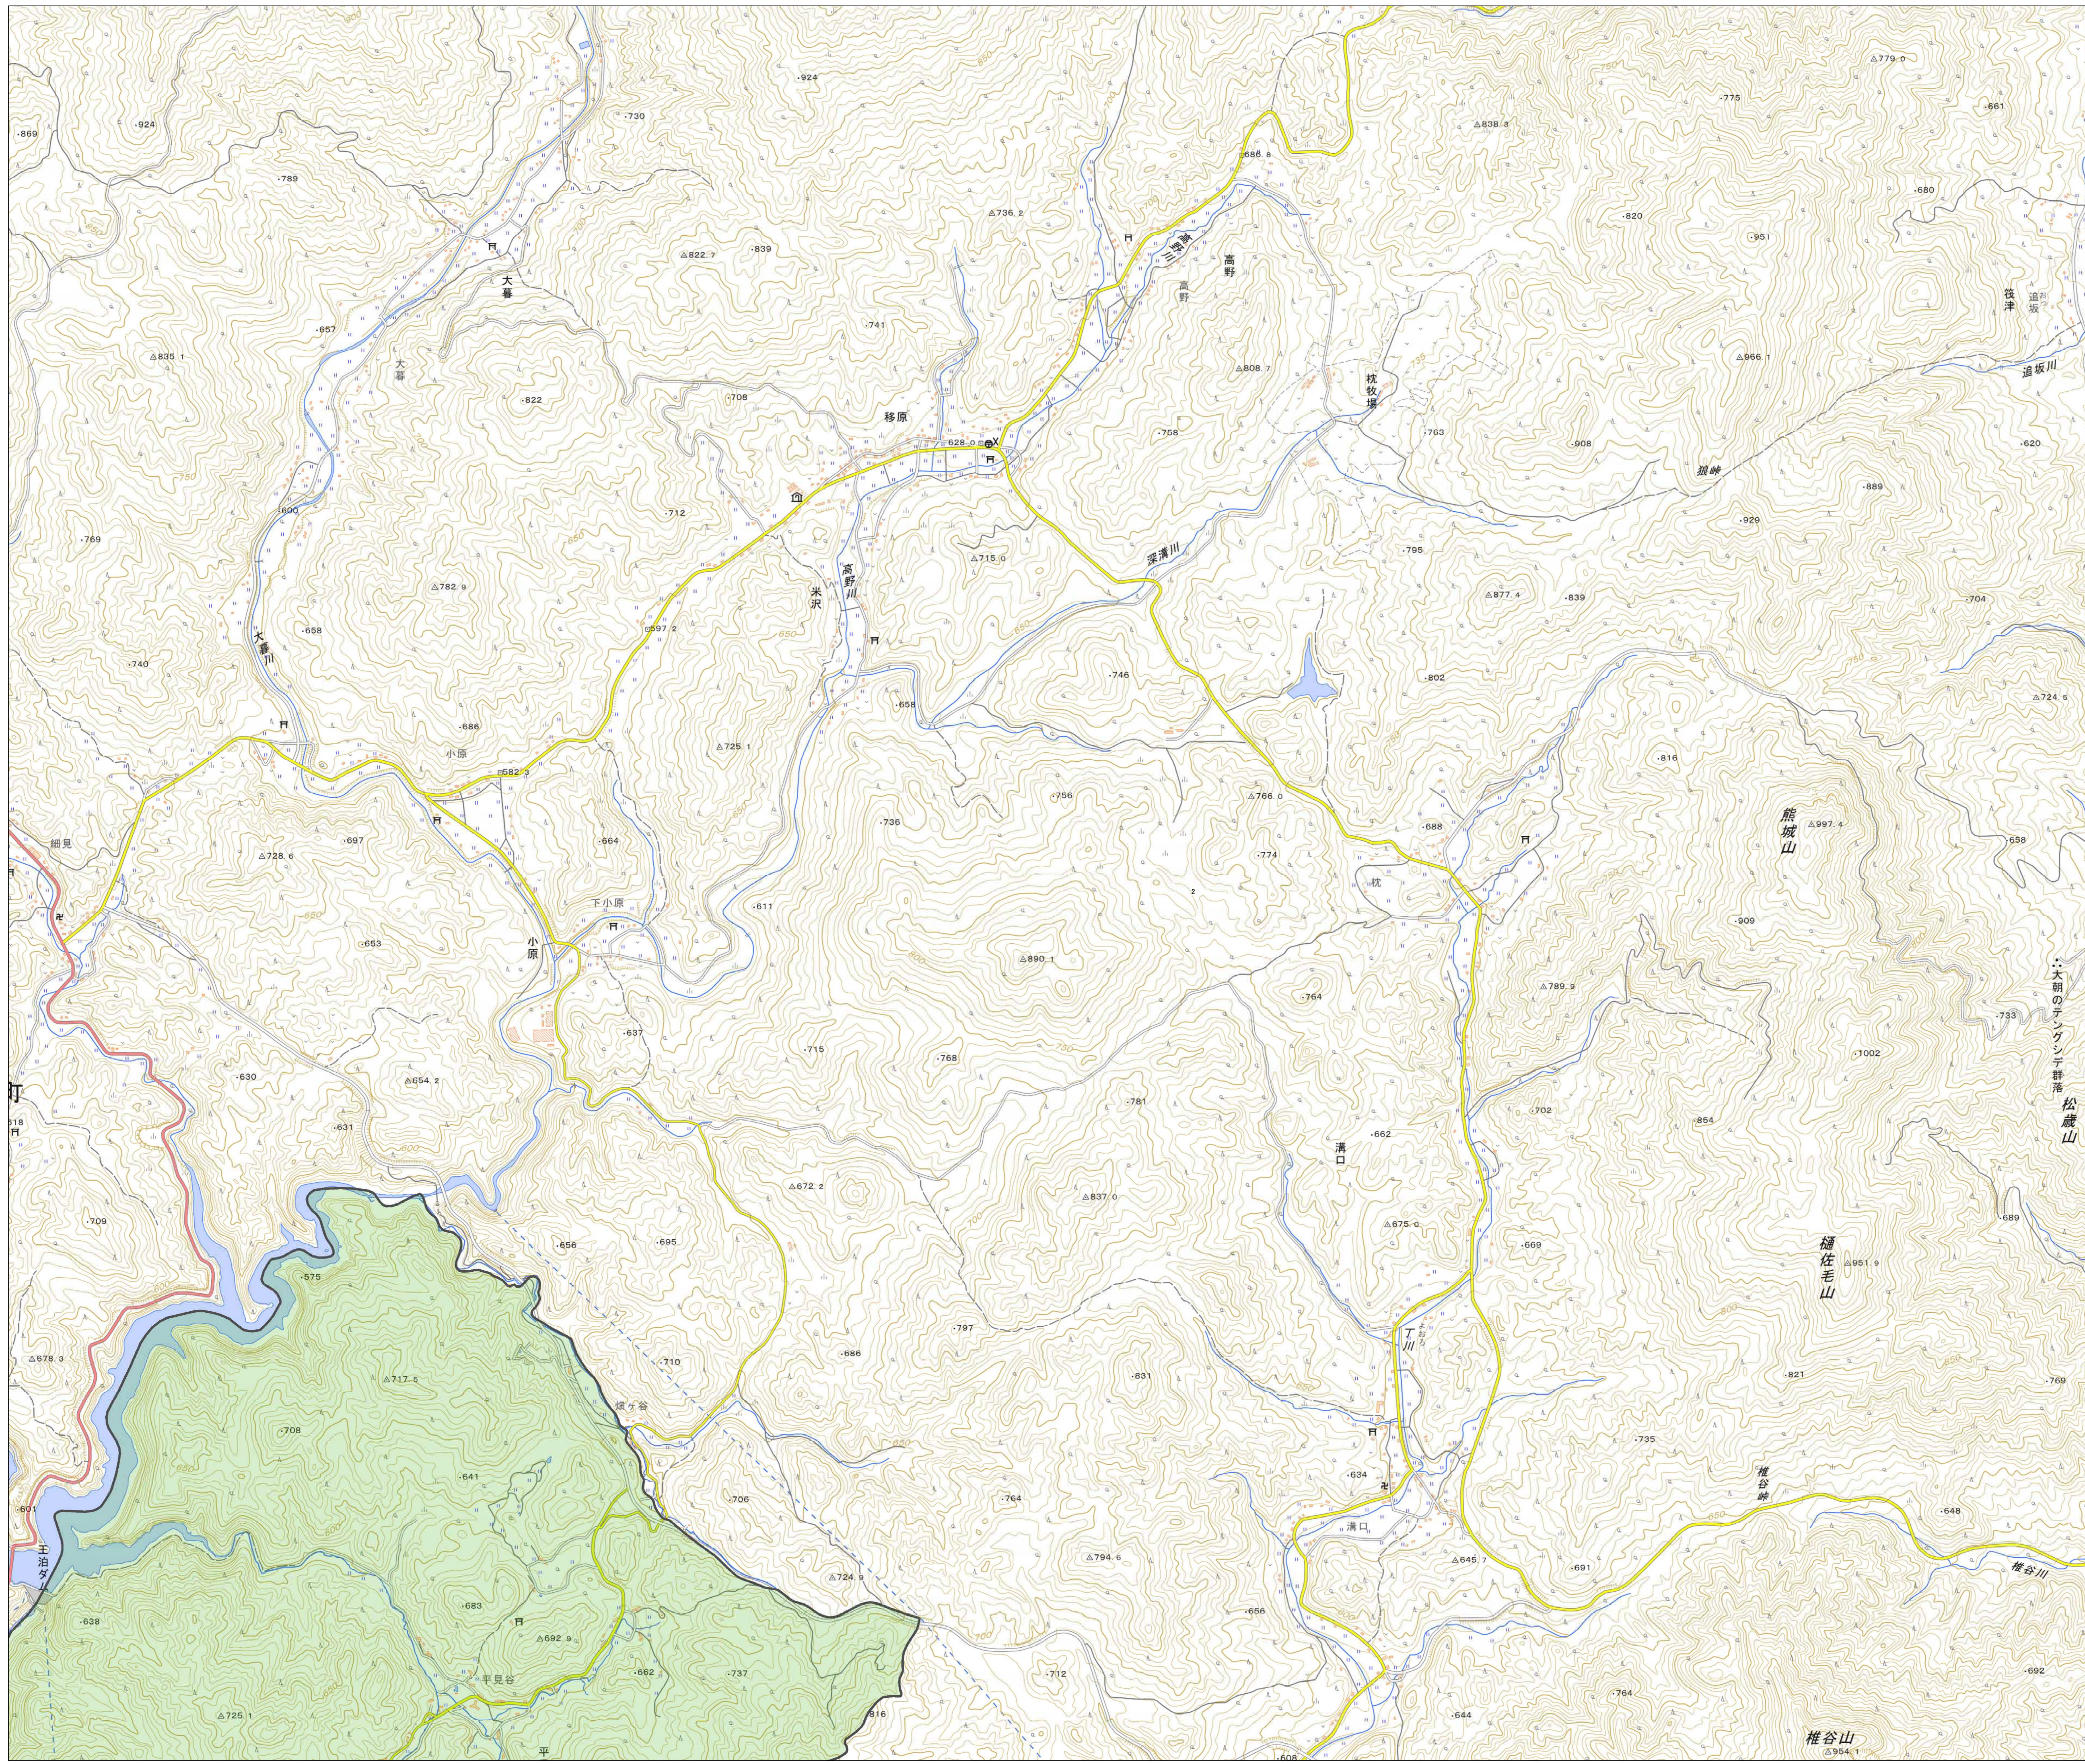

宅地造成等工事規制区域
及び特定盛土等規制区域図
(安芸太田町)

1

- 凡例**
- 宅地造成等工事規制区域
 - 特定盛土等規制区域
 - 行政界

1:10,000

【令和5年9月】

出典: 国土地理院発行2.5万分1地形図

宅地造成等工事規制区域
及び特定盛土等規制区域図
(安芸太田町)

2

凡例

- 宅地造成等工事規制区域
- 特定盛土等規制区域
- 行政界

1:10,000

【令和5年9月】

出典: 国土地理院発行2.5万分1地形図

宅地造成等工事規制区域
及び特定盛土等規制区域図
(安芸太田町)

3

凡例

- 宅地造成等工事規制区域
- 特定盛土等規制区域
- 行政界

1:10,000

【令和5年9月】

出典: 国土地理院発行2.5万分1地形図