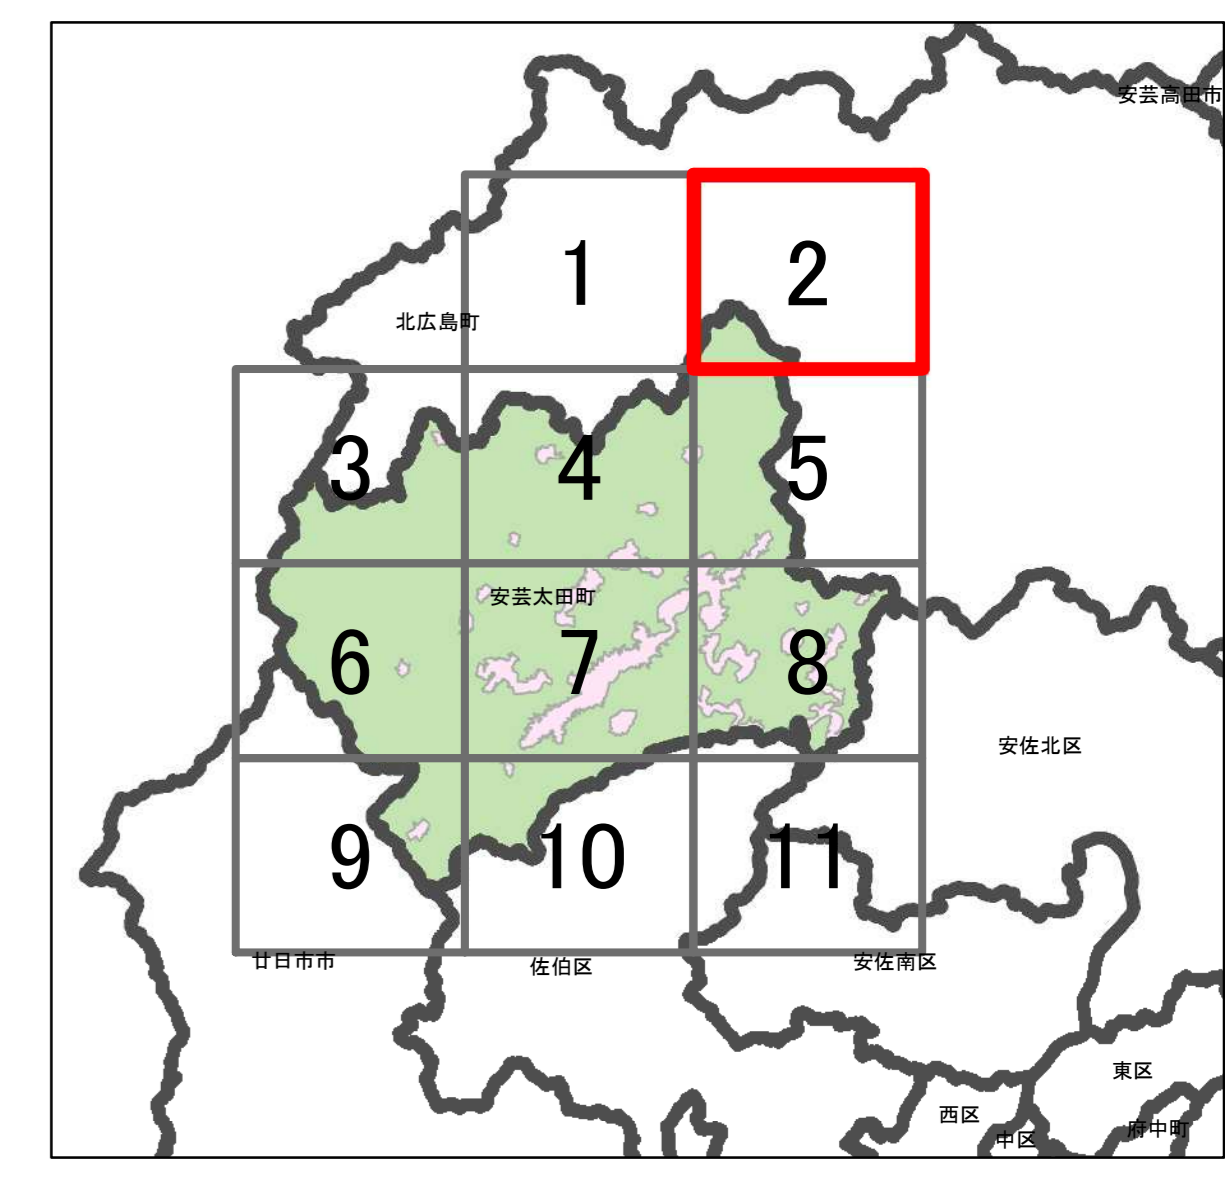

宅地造成等工事規制区域
及び特定盛土等規制区域図
(安芸太田町)

1

- 凡例**
- 宅地造成等工事規制区域
 - 特定盛土等規制区域
 - 行政界

1:10,000

【令和5年9月】

出典: 国土地理院発行2.5万分1地形図

宅地造成等工事規制区域
及び特定盛土等規制区域図
(安芸太田町)

2

凡例

- 宅地造成等工事規制区域
- 特定盛土等規制区域
- 行政界

1:10,000

【令和5年9月】

出典: 国土地理院発行2.5万分1地形図

宅地造成等工事規制区域
及び特定盛土等規制区域図
(安芸太田町)

3

凡例

- 宅地造成等工事規制区域
- 特定盛土等規制区域
- 行政界

1:10,000

【令和5年9月】

出典: 国土地理院発行2.5万分1地形図