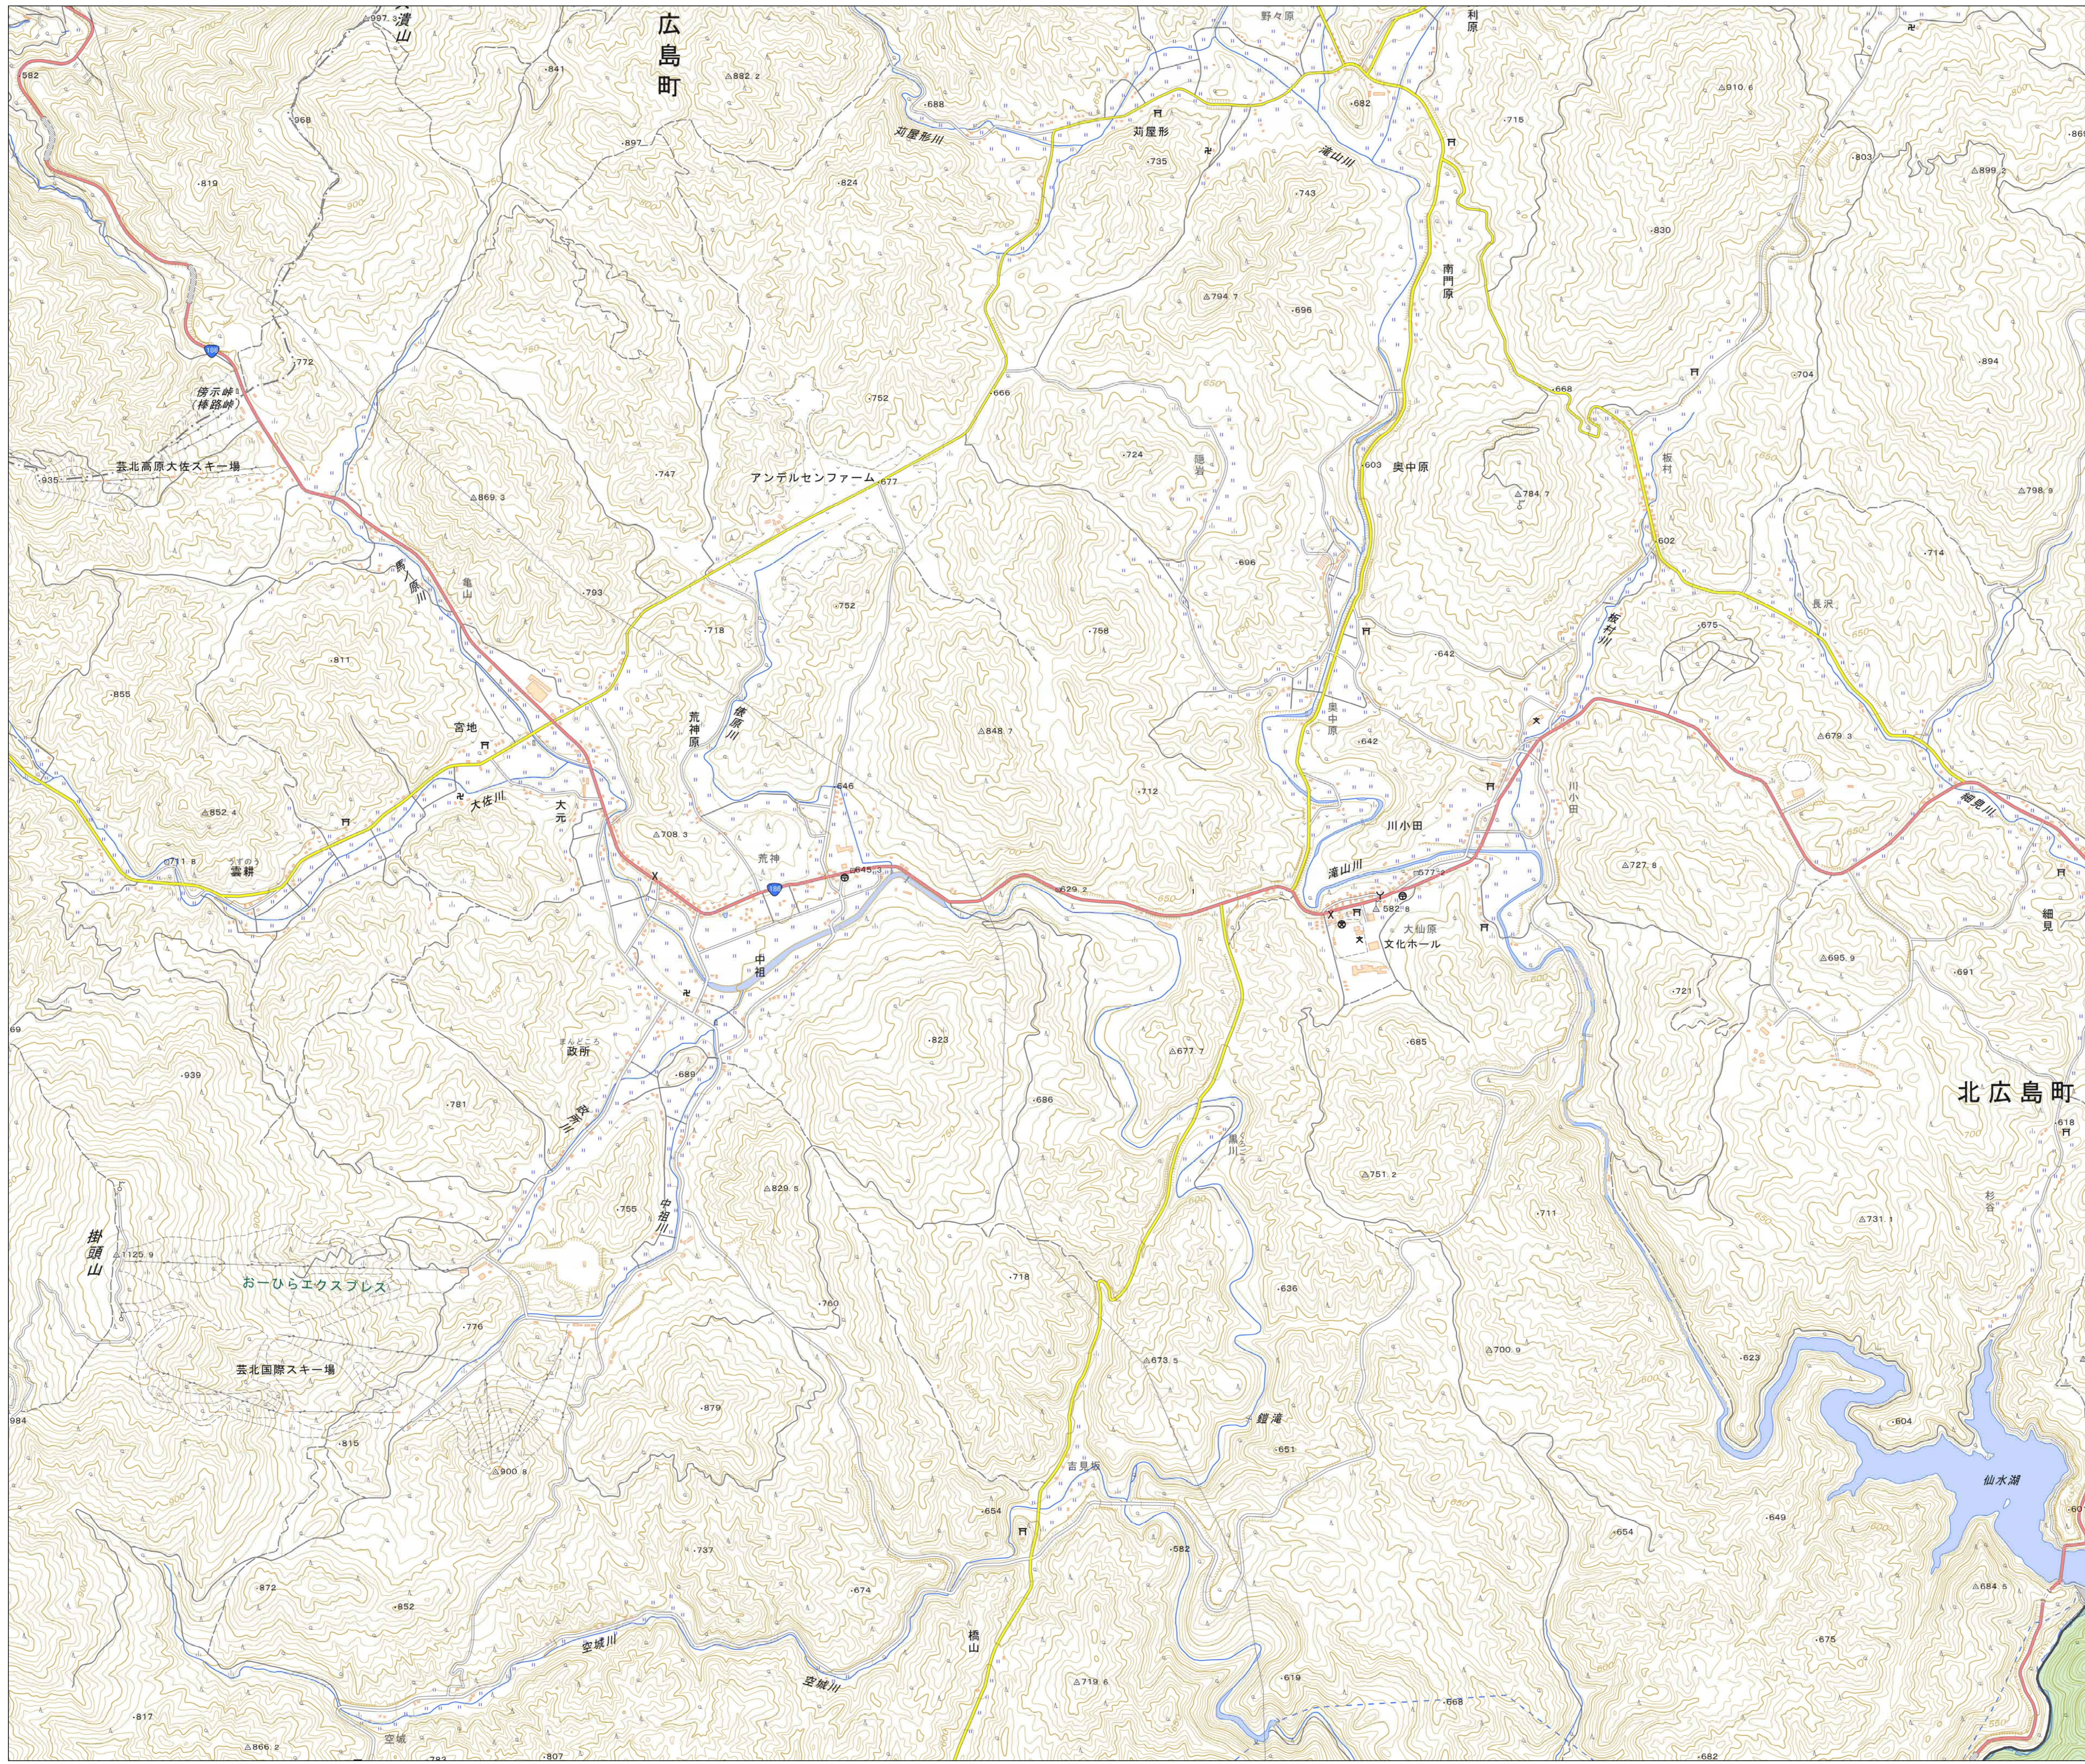

宅地造成等工事規制区域
及び特定盛土等規制区域図
(安芸太田町)

1

- 凡例**
- 宅地造成等工事規制区域
 - 特定盛土等規制区域
 - 行政界

1:10,000

【令和5年9月】

出典: 国土地理院発行2.5万分1地形図

宅地造成等工事規制区域
及び特定盛土等規制区域図
(安芸太田町)

2

凡例

- 宅地造成等工事規制区域
- 特定盛土等規制区域
- 行政界

1:10,000

【令和5年9月】

出典: 国土地理院発行2.5万分1地形図

宅地造成等工事規制区域
及び特定盛土等規制区域図
(安芸太田町)

3

凡例