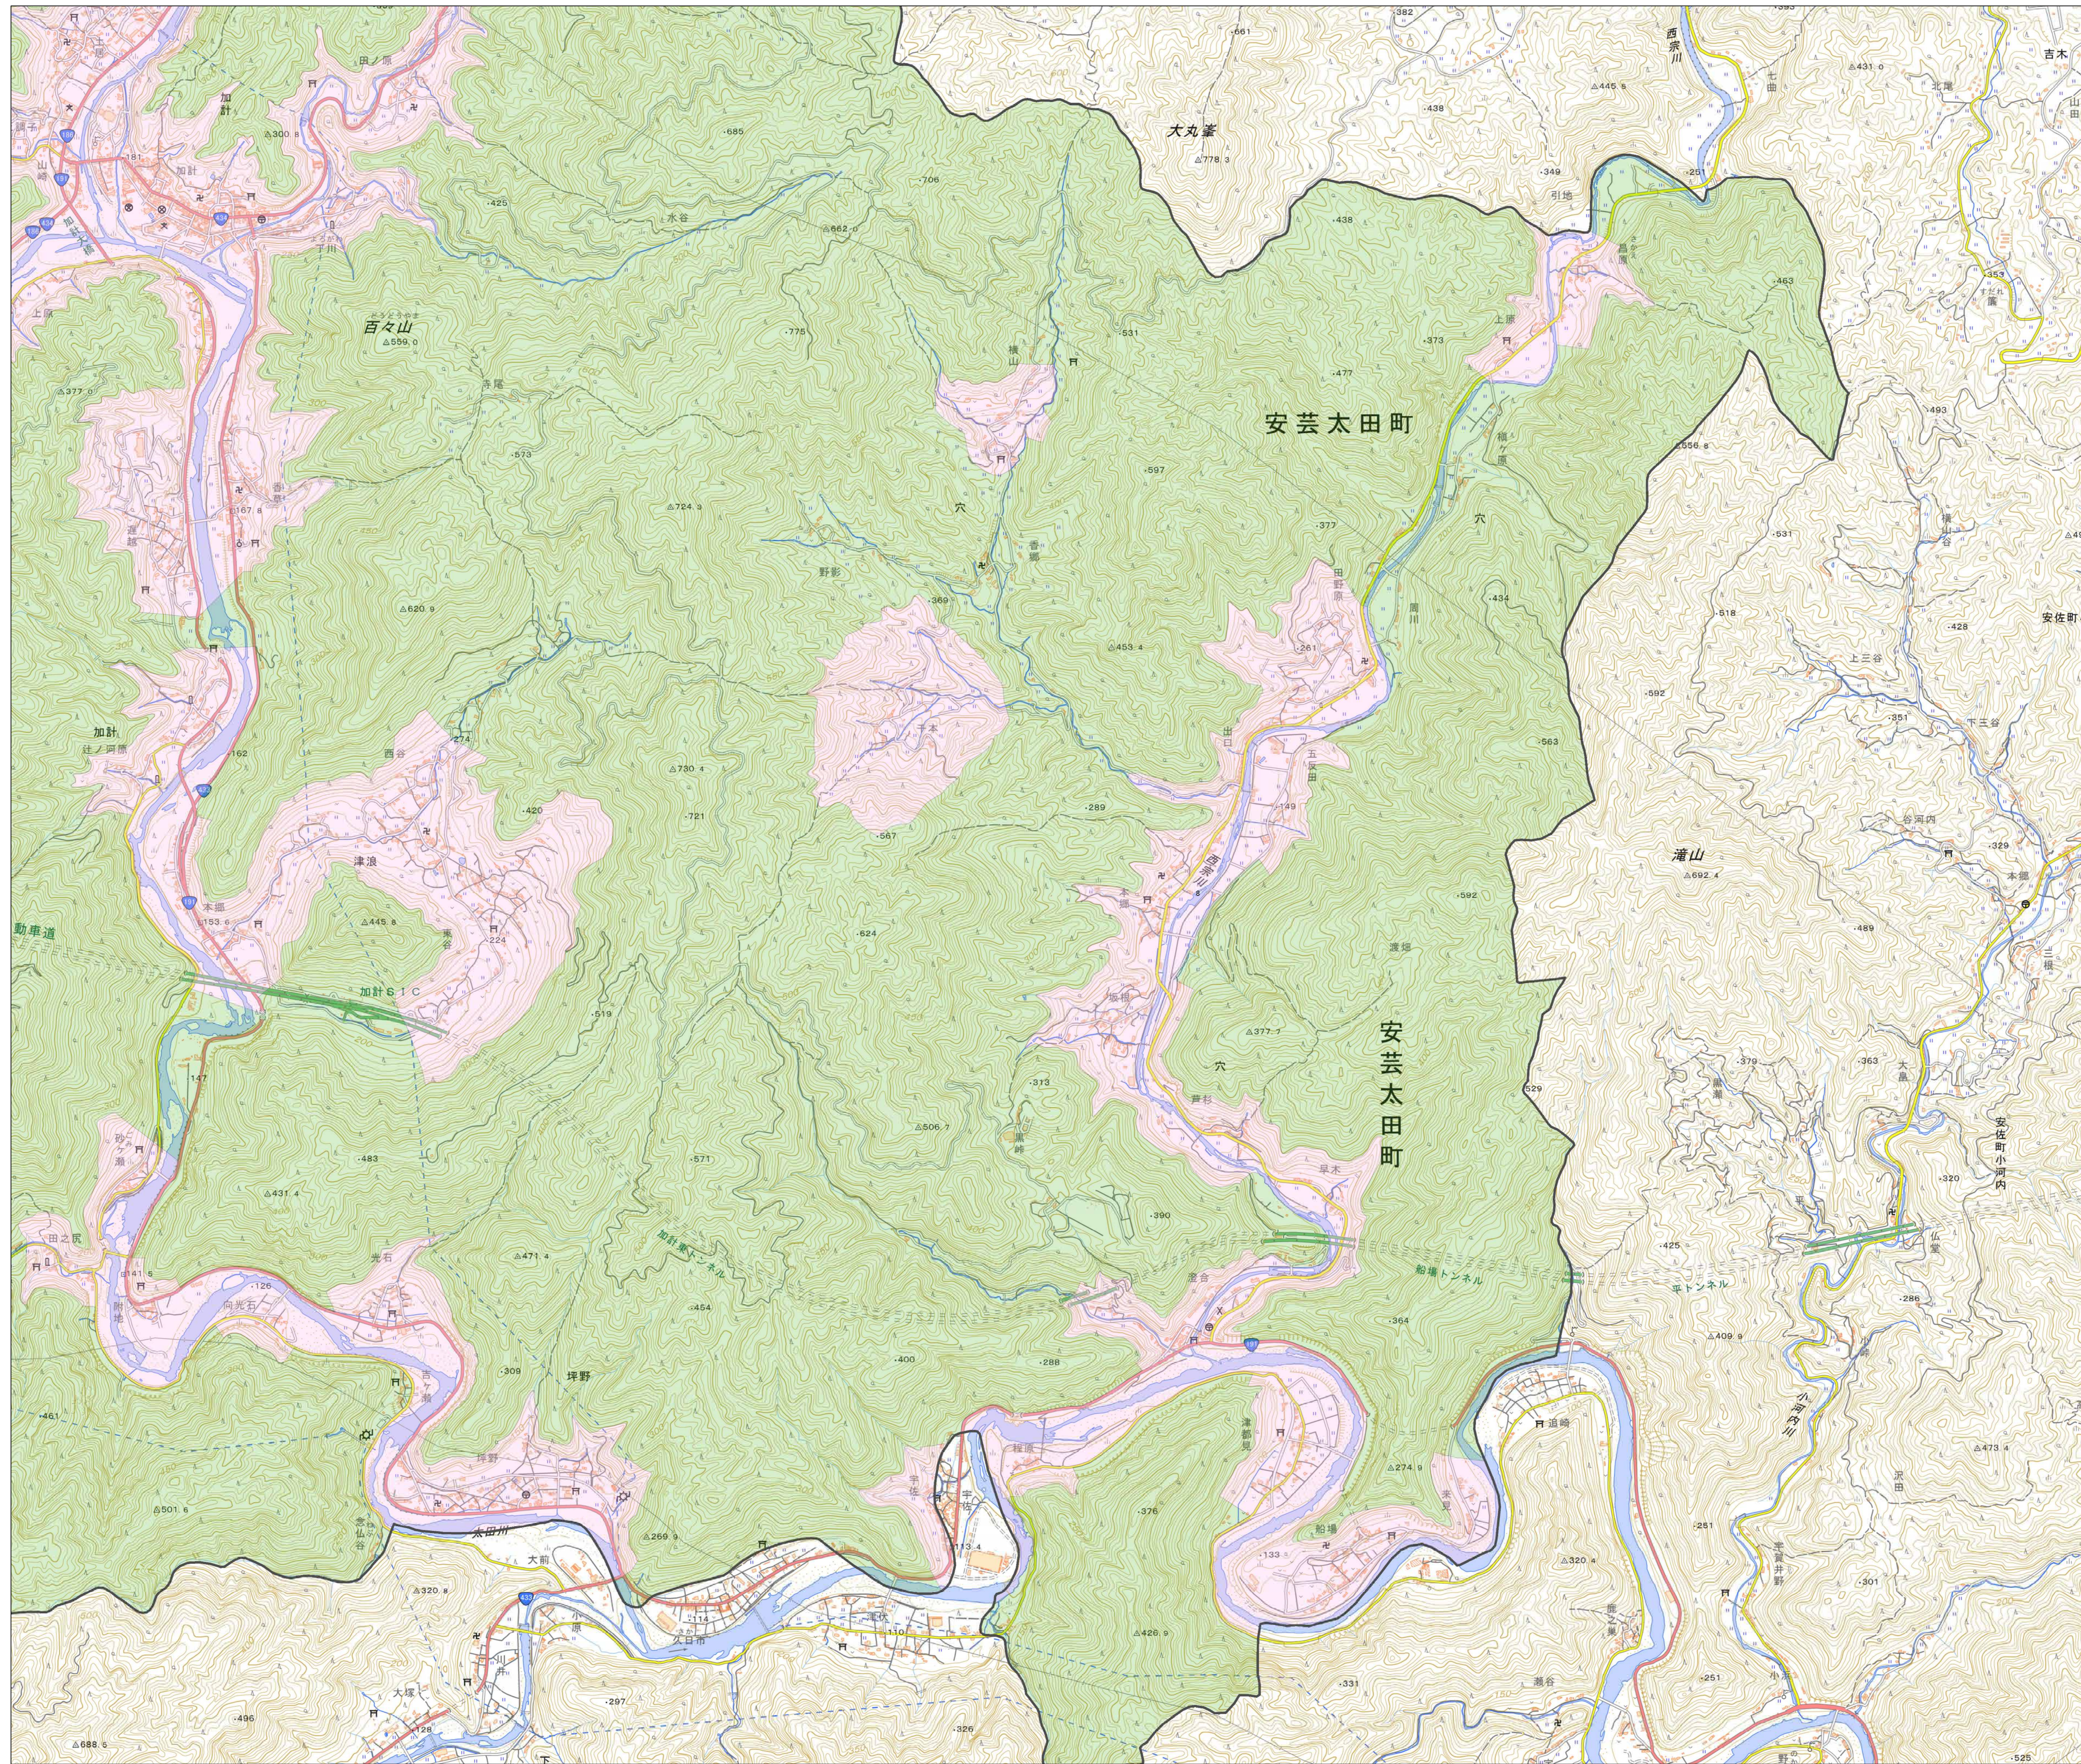

宅地造成等工事規制区域
及び特定盛土等規制区域図
(安芸太田町)

7

凡例

- 宅地造成等工事規制区域
- 特定盛土等規制区域
- 行政界

1:10,000

【令和5年9月】

出典：国土地理院発行2.5万分1地形図

宅地造成等工事規制区域
及び特定盛土等規制区域図
(安芸太田町)

8

凡例

- 宅地造成等工事規制区域
- 特定盛土等規制区域
- 行政界

1:10,000

【令和5年9月】

出典：国土地理院発行2.5万分1地形図

宅地造成等工事規制区域
及び特定盛土等規制区域図
(安芸太田町)

9

- 凡例**
- 宅地造成等工事規制区域
 - 特定盛土等規制区域
 - 行政界

1:10,000

【令和5年9月】

出典: 国土地理院発行2.5万分1地形図