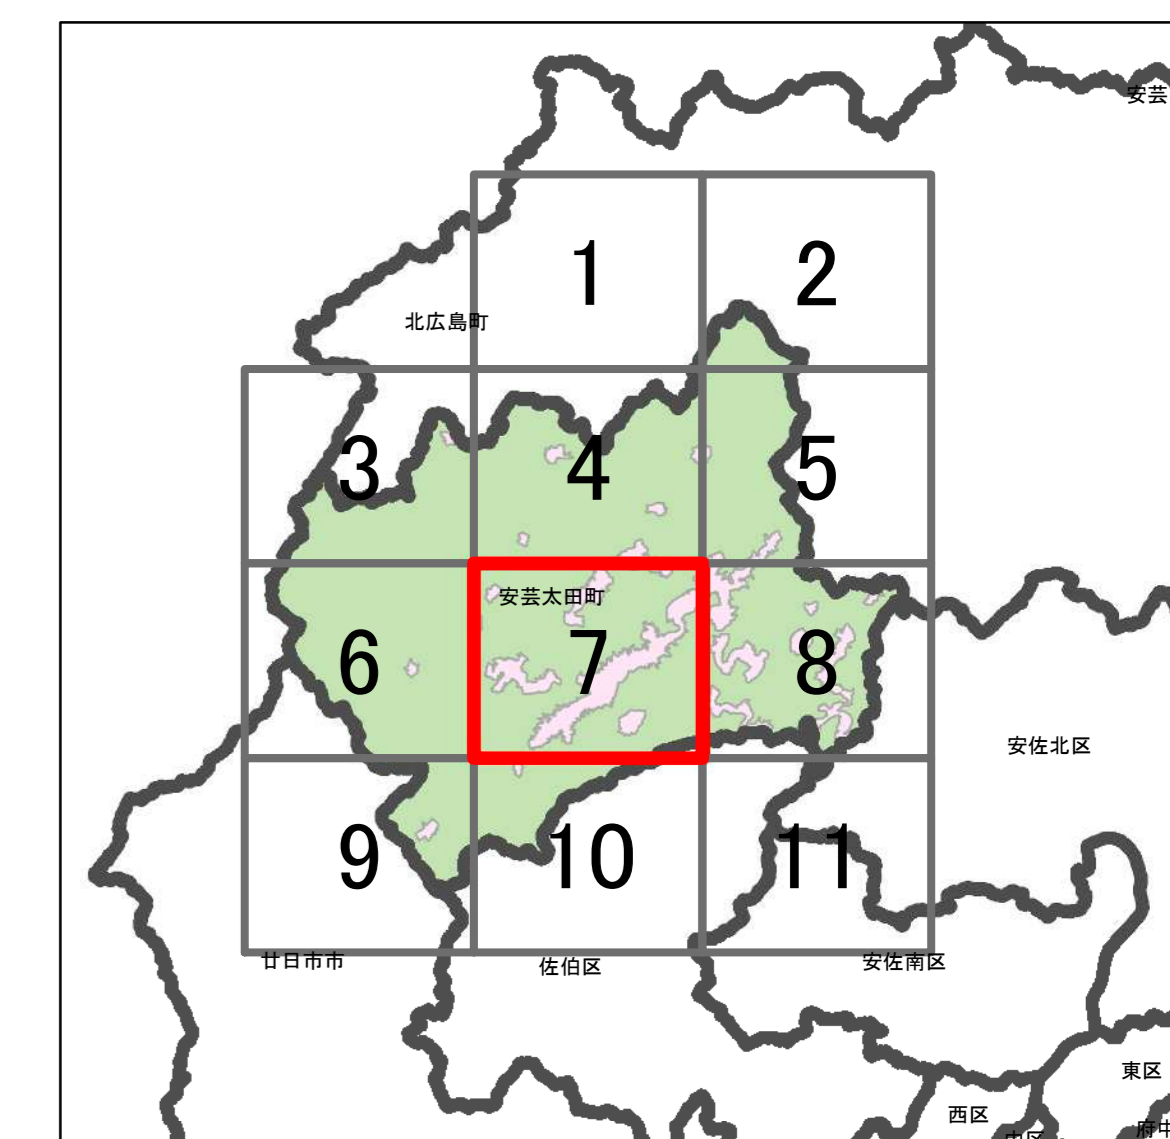

宅地造成等工事規制区域
及び特定盛土等規制区域図
(安芸太田町)

7

凡例

- 宅地造成等工事規制区域
- 特定盛土等規制区域
- 行政界

1:10,000

【令和5年9月】

出典：国土地理院発行2.5万分1地形図

宅地造成等工事規制区域
及び特定盛土等規制区域図
(安芸太田町)

8

凡例

- 宅地造成等工事規制区域
- 特定盛土等規制区域
- 行政界

1:10,000

【令和5年9月】

出典：国土地理院発行2.5万分1地形図

宅地造成等工事規制区域
及び特定盛土等規制区域図
(安芸太田町)

9

- 凡例**
- 宅地造成等工事規制区域
 - 特定盛土等規制区域
 - 行政界

1:10,000

【令和5年9月】

出典: 国土地理院発行2.5万分1地形図