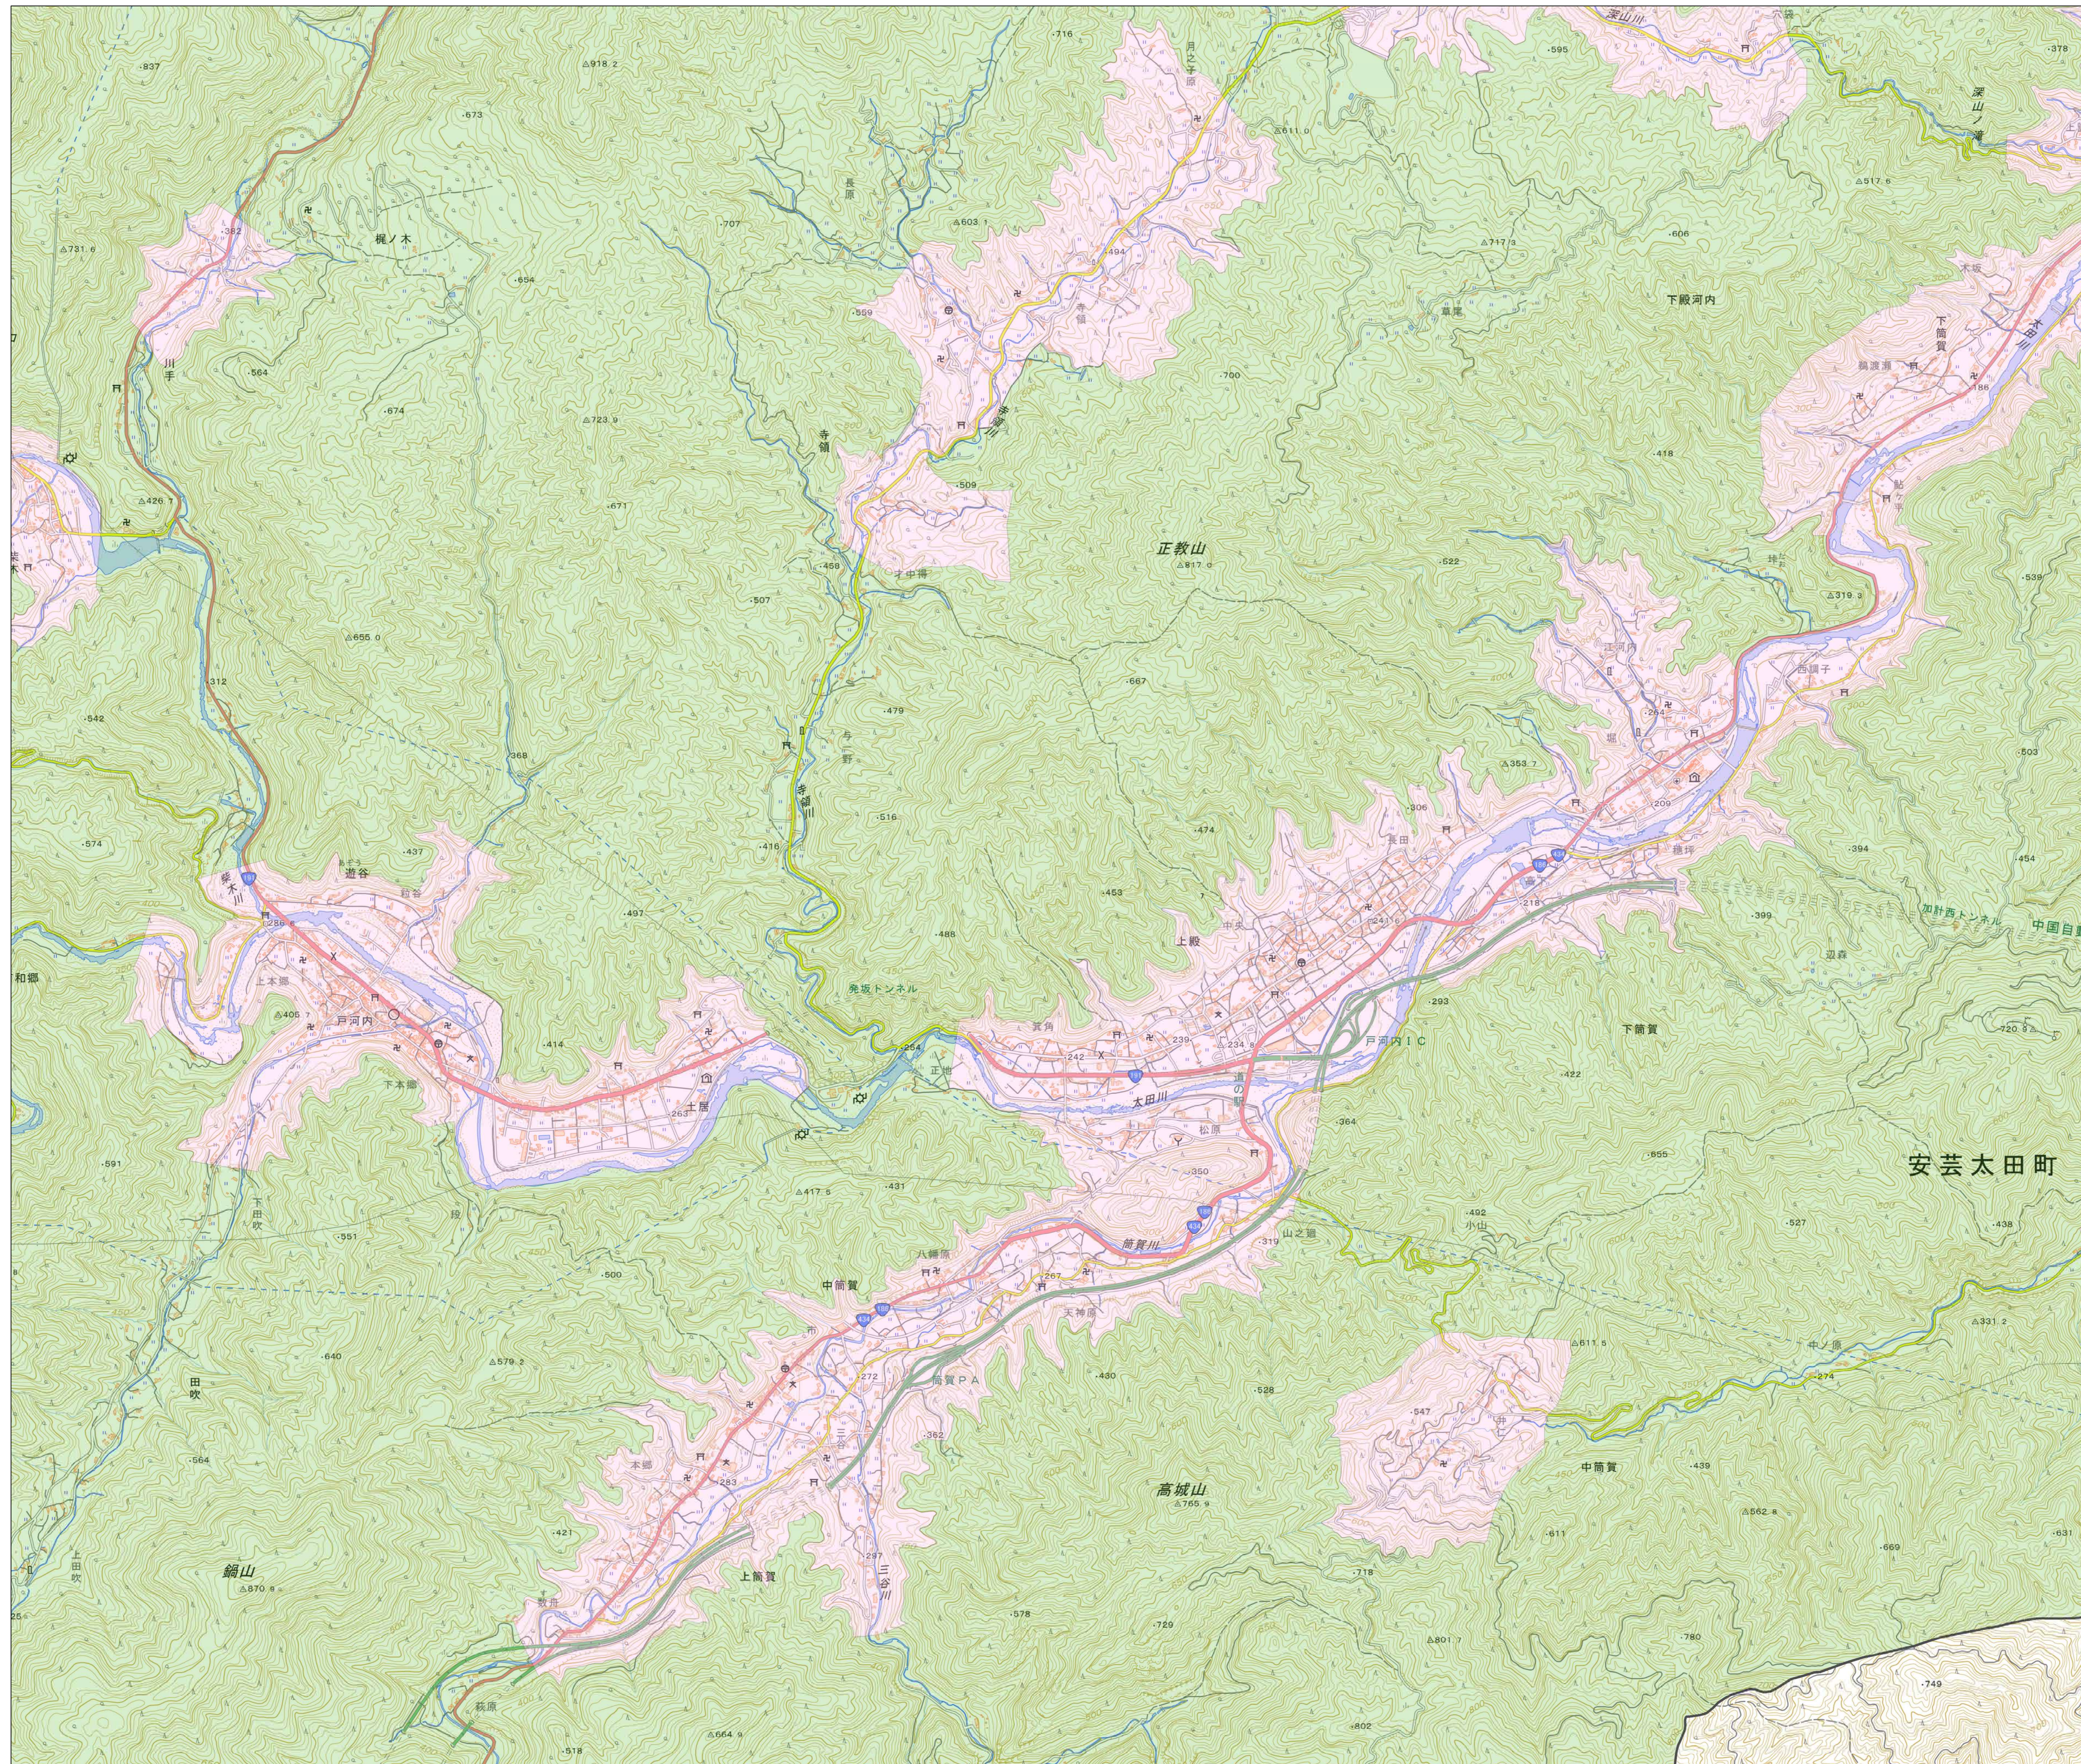

宅地造成等工事規制区域
及び特定盛土等規制区域図
(安芸太田町)

7

凡例

- 宅地造成等工事規制区域
- 特定盛土等規制区域
- 行政界

1:10,000

【令和5年9月】

出典：国土地理院発行2.5万分1地形図

宅地造成等工事規制区域
及び特定盛土等規制区域図
(安芸太田町)

8

凡例

- 宅地造成等工事規制区域
- 特定盛土等規制区域
- 行政界

1:10,000

【令和5年9月】

出典：国土地理院発行2.5万分1地形図

宅地造成等工事規制区域
及び特定盛土等規制区域図
(安芸太田町)

9

- 凡例**
- 宅地造成等工事規制区域
 - 特定盛土等規制区域
 - 行政界

1:10,000

【令和5年9月】

出典: 国土地理院発行2.5万分1地形図