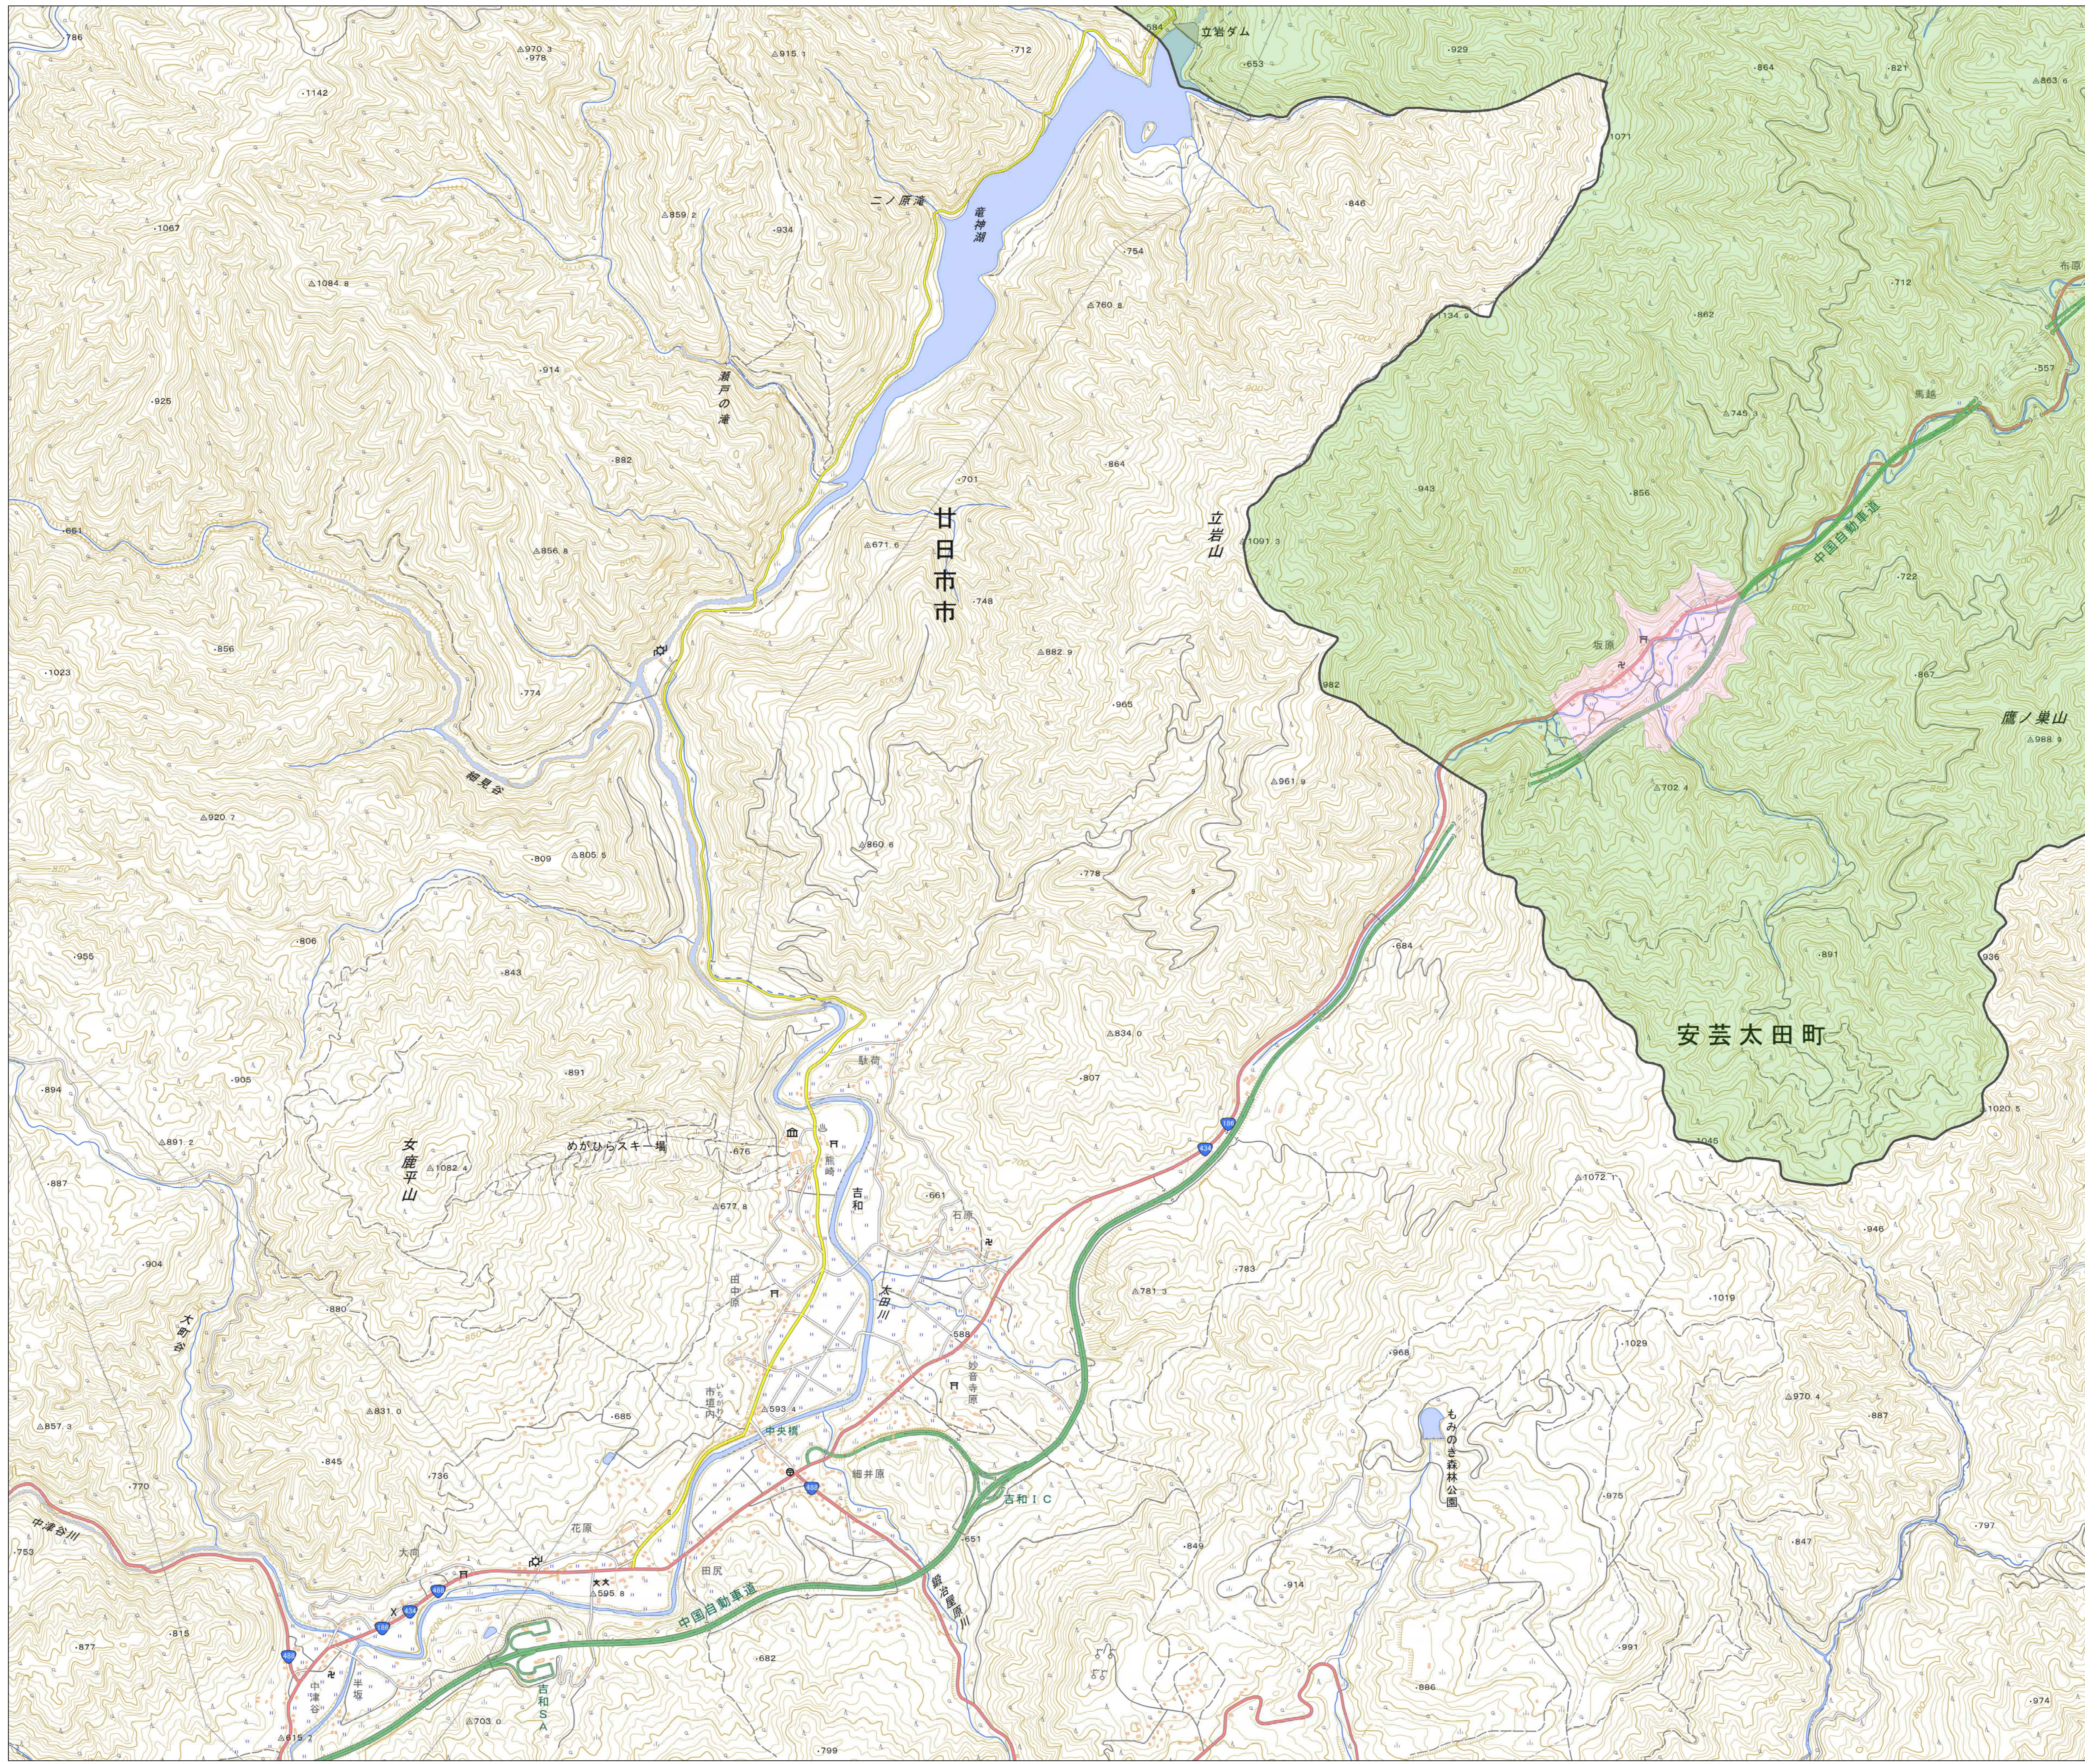

宅地造成等工事規制区域
及び特定盛土等規制区域図
(安芸太田町)

7

凡例

- 宅地造成等工事規制区域
- 特定盛土等規制区域
- 行政界

1:10,000

【令和5年9月】

出典：国土地理院発行2.5万分1地形図

宅地造成等工事規制区域
及び特定盛土等規制区域図
(安芸太田町)

8

凡例

- 宅地造成等工事規制区域
- 特定盛土等規制区域
- 行政界

1:10,000

【令和5年9月】

出典：国土地理院発行2.5万分1地形図

宅地造成等工事規制区域
及び特定盛土等規制区域図
(安芸太田町)

9

- 凡例**
- 宅地造成等工事規制区域
 - 特定盛土等規制区域
 - 行政界

1:10,000

【令和5年9月】

出典: 国土地理院発行2.5万分1地形図