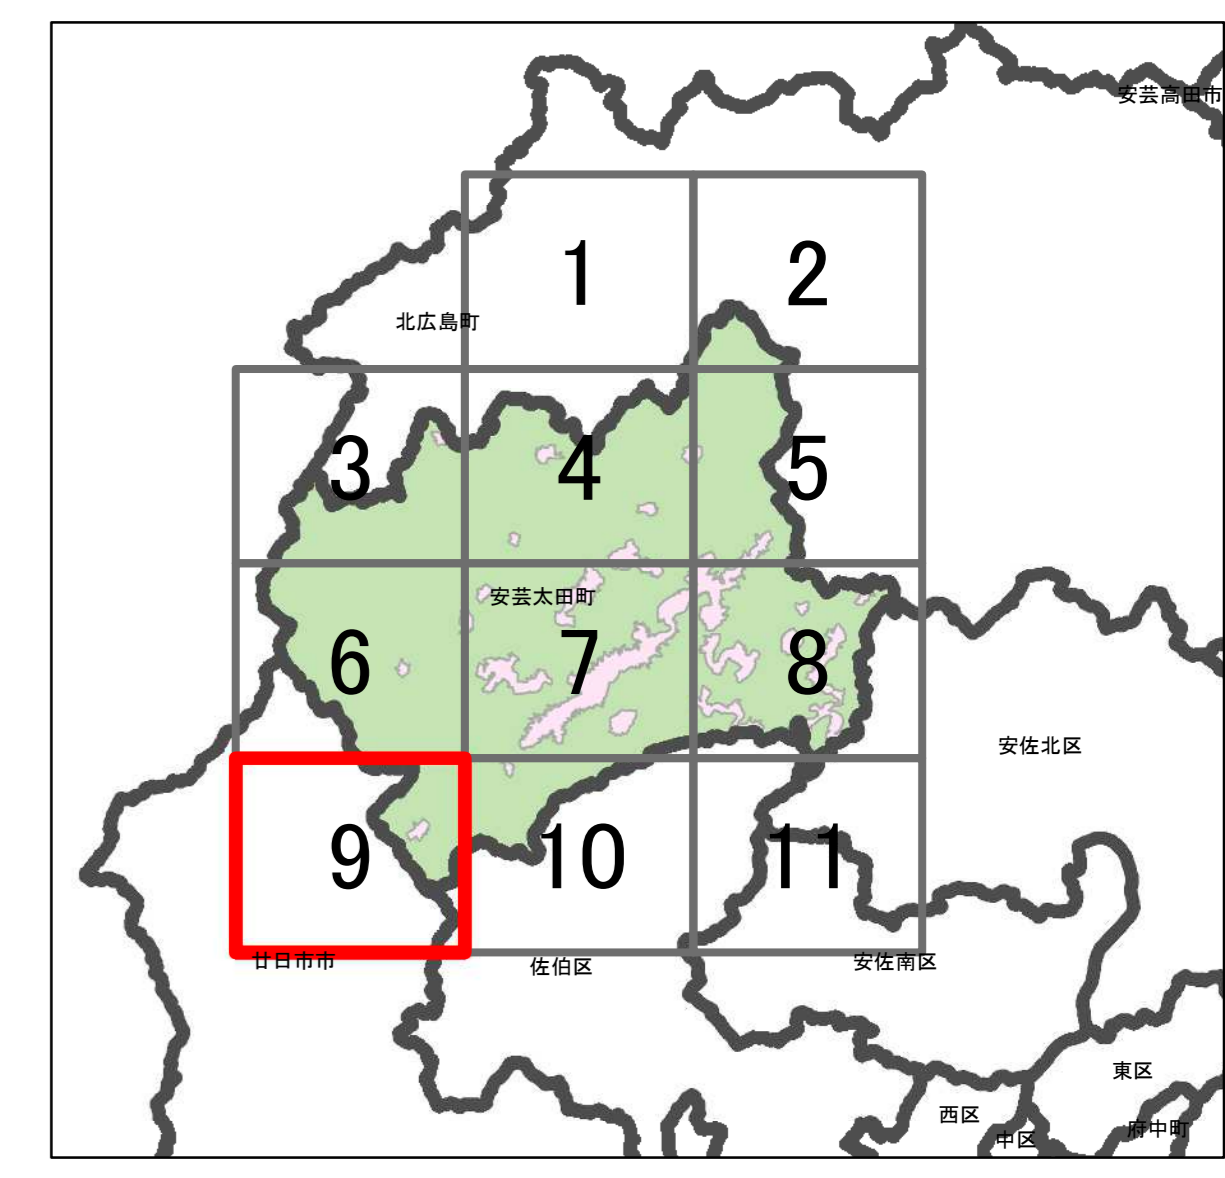

宅地造成等工事規制区域
及び特定盛土等規制区域図
(安芸太田町)

7

凡例

- 宅地造成等工事規制区域
- 特定盛土等規制区域
- 行政界

1:10,000

【令和5年9月】

出典：国土地理院発行2.5万分1地形図

宅地造成等工事規制区域
及び特定盛土等規制区域図
(安芸太田町)

8

凡例

- 宅地造成等工事規制区域
- 特定盛土等規制区域
- 行政界

1:10,000

【令和5年9月】

出典：国土地理院発行2.5万分1地形図

宅地造成等工事規制区域
及び特定盛土等規制区域図
(安芸太田町)

9

- 凡例**
- 宅地造成等工事規制区域
 - 特定盛土等規制区域
 - 行政界

1:10,000

【令和5年9月】

出典: 国土地理院発行2.5万分1地形図