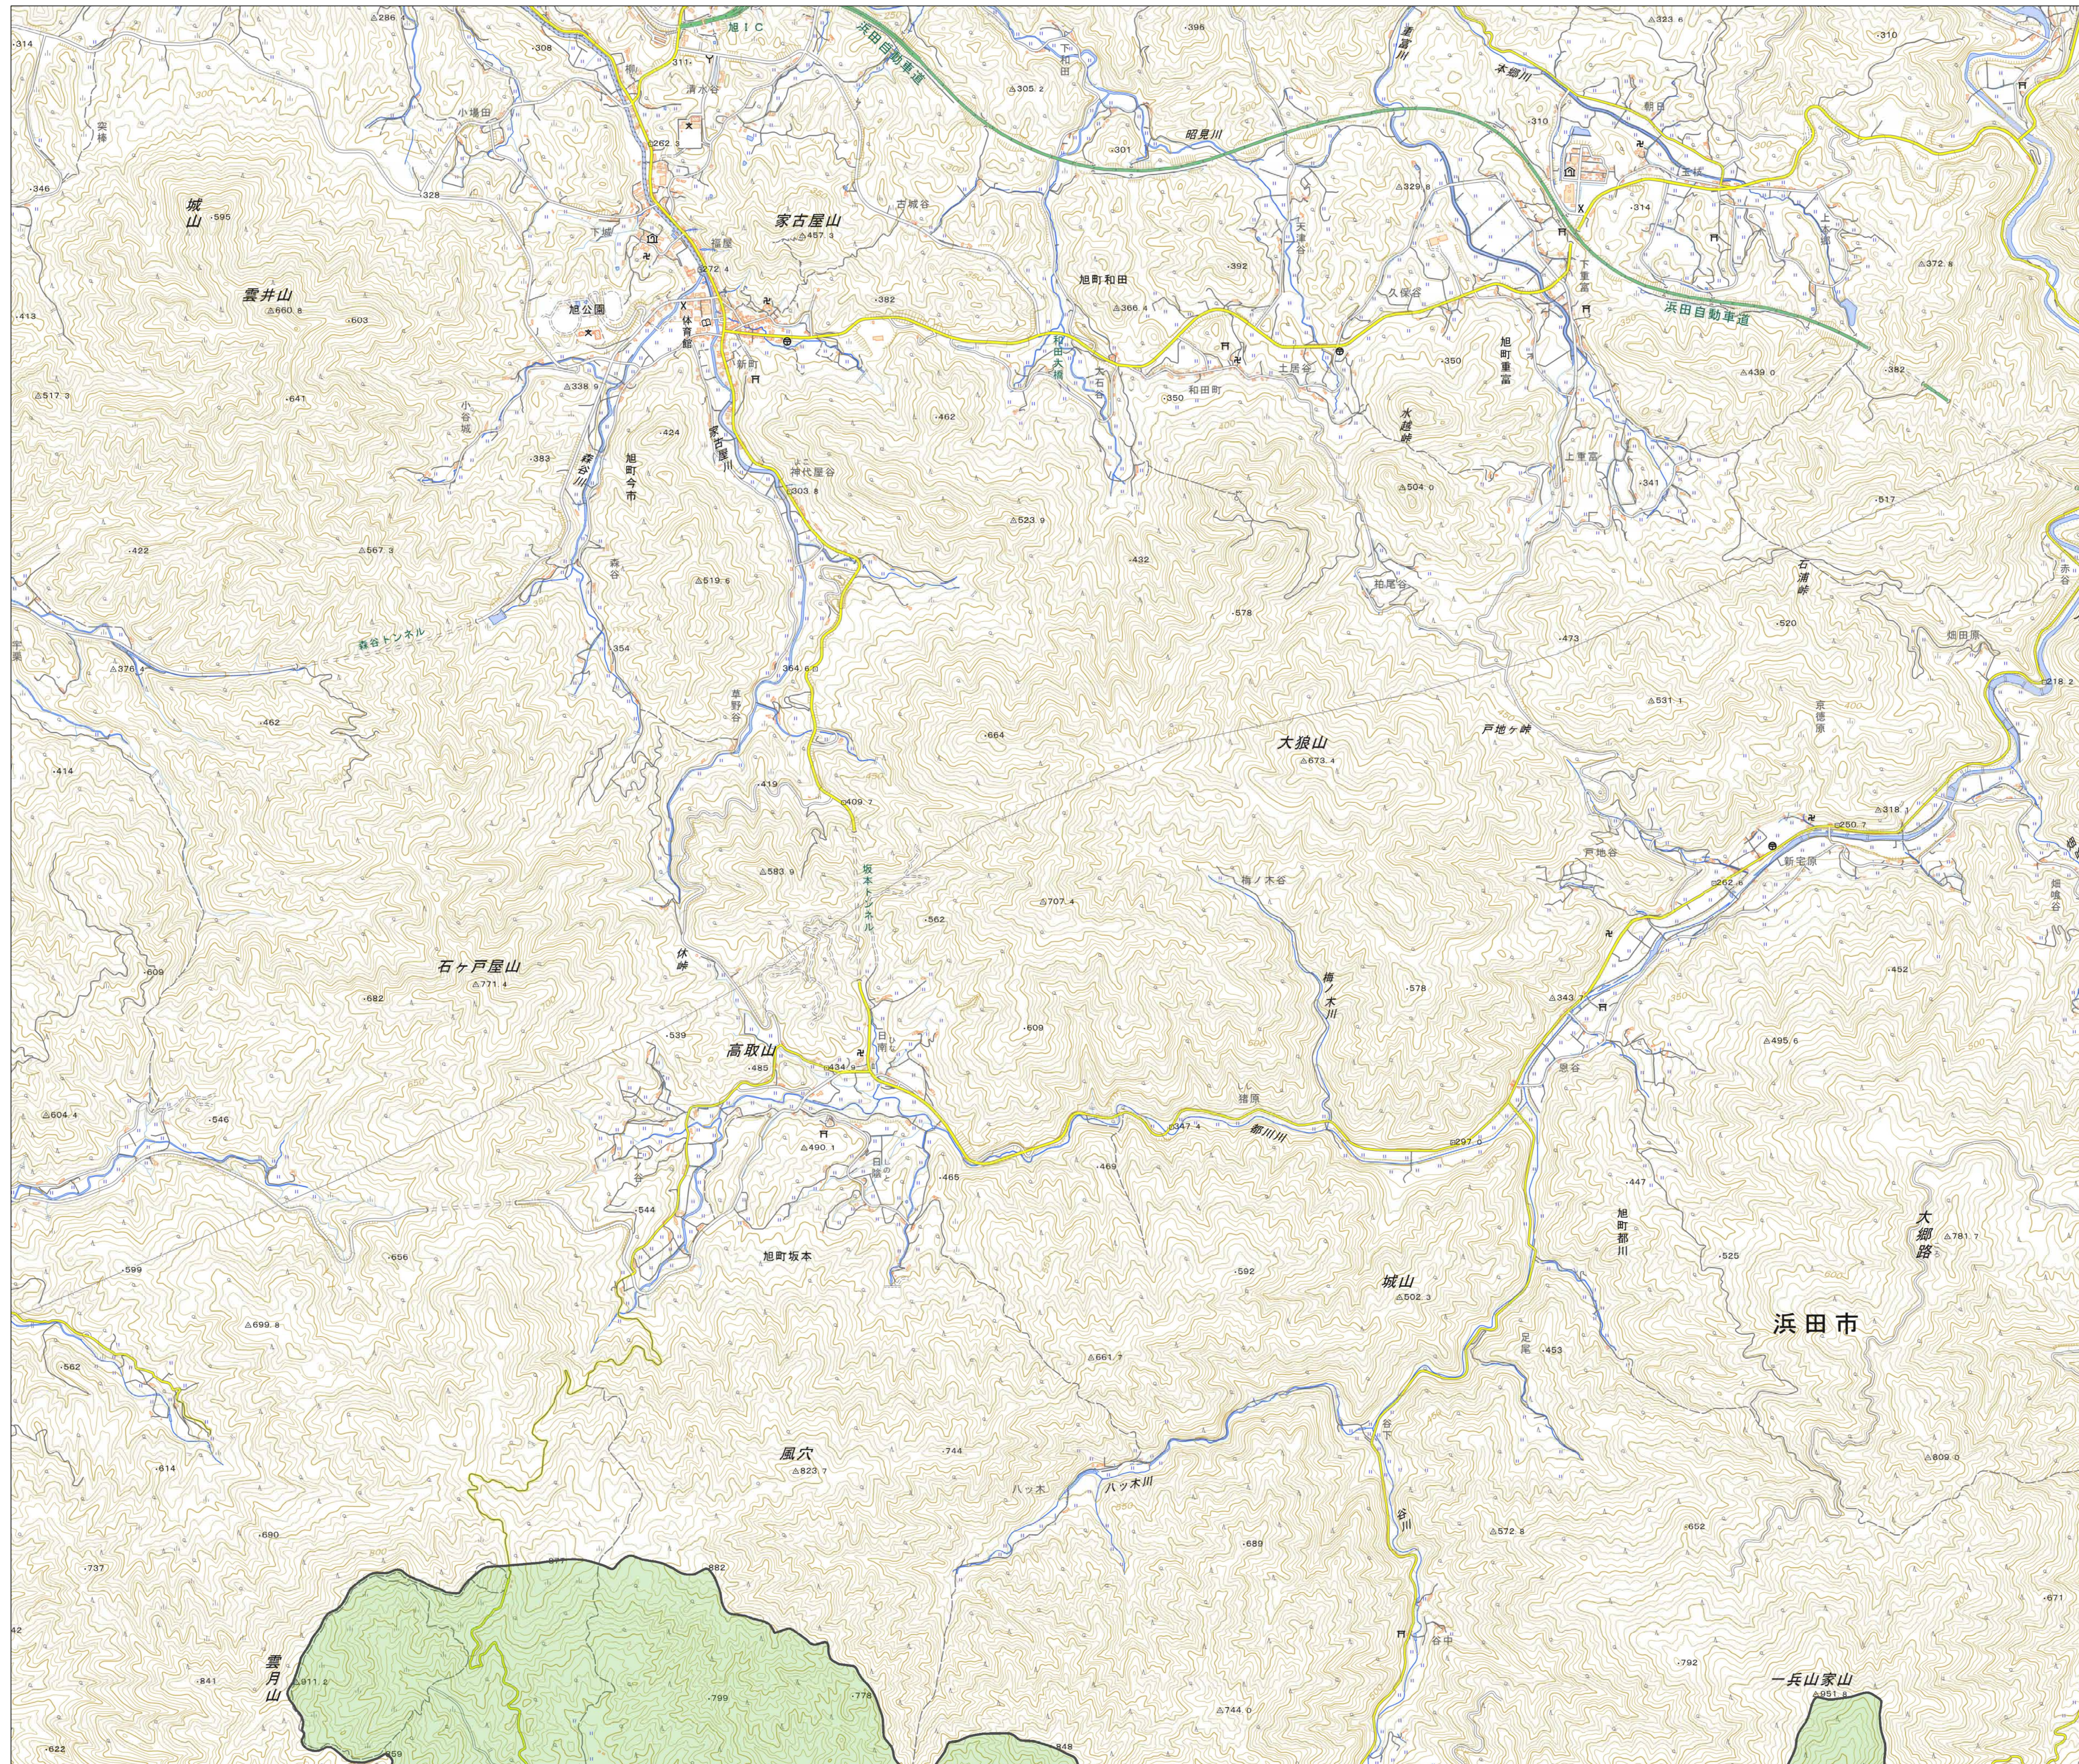

宅地造成等工事規制区域  
及び特定盛土等規制区域図  
(北広島町)

1

凡例

- 宅地造成等工事規制区域
- 特定盛土等規制区域
- 行政界

1:10,000

【令和5年9月】

出典: 国土地理院発行2.5万分1地形図

宅地造成等工事規制区域  
及び特定盛土等規制区域図  
(北広島町)

2

- 凡例
- 宅地造成等工事規制区域
  - 特定盛土等規制区域
  - 行政界

1:10,000

【令和5年9月】

出典: 国土地理院発行2.5万分1地形図

宅地造成等工事規制区域  
及び特定盛土等規制区域図  
(北広島町)

3

凡例

- 宅地造成等工事規制区域
- 特定盛土等規制区域
- 行政界

1:10,000

【令和5年9月】

出典: 国土地理院発行2.5万分1地形図