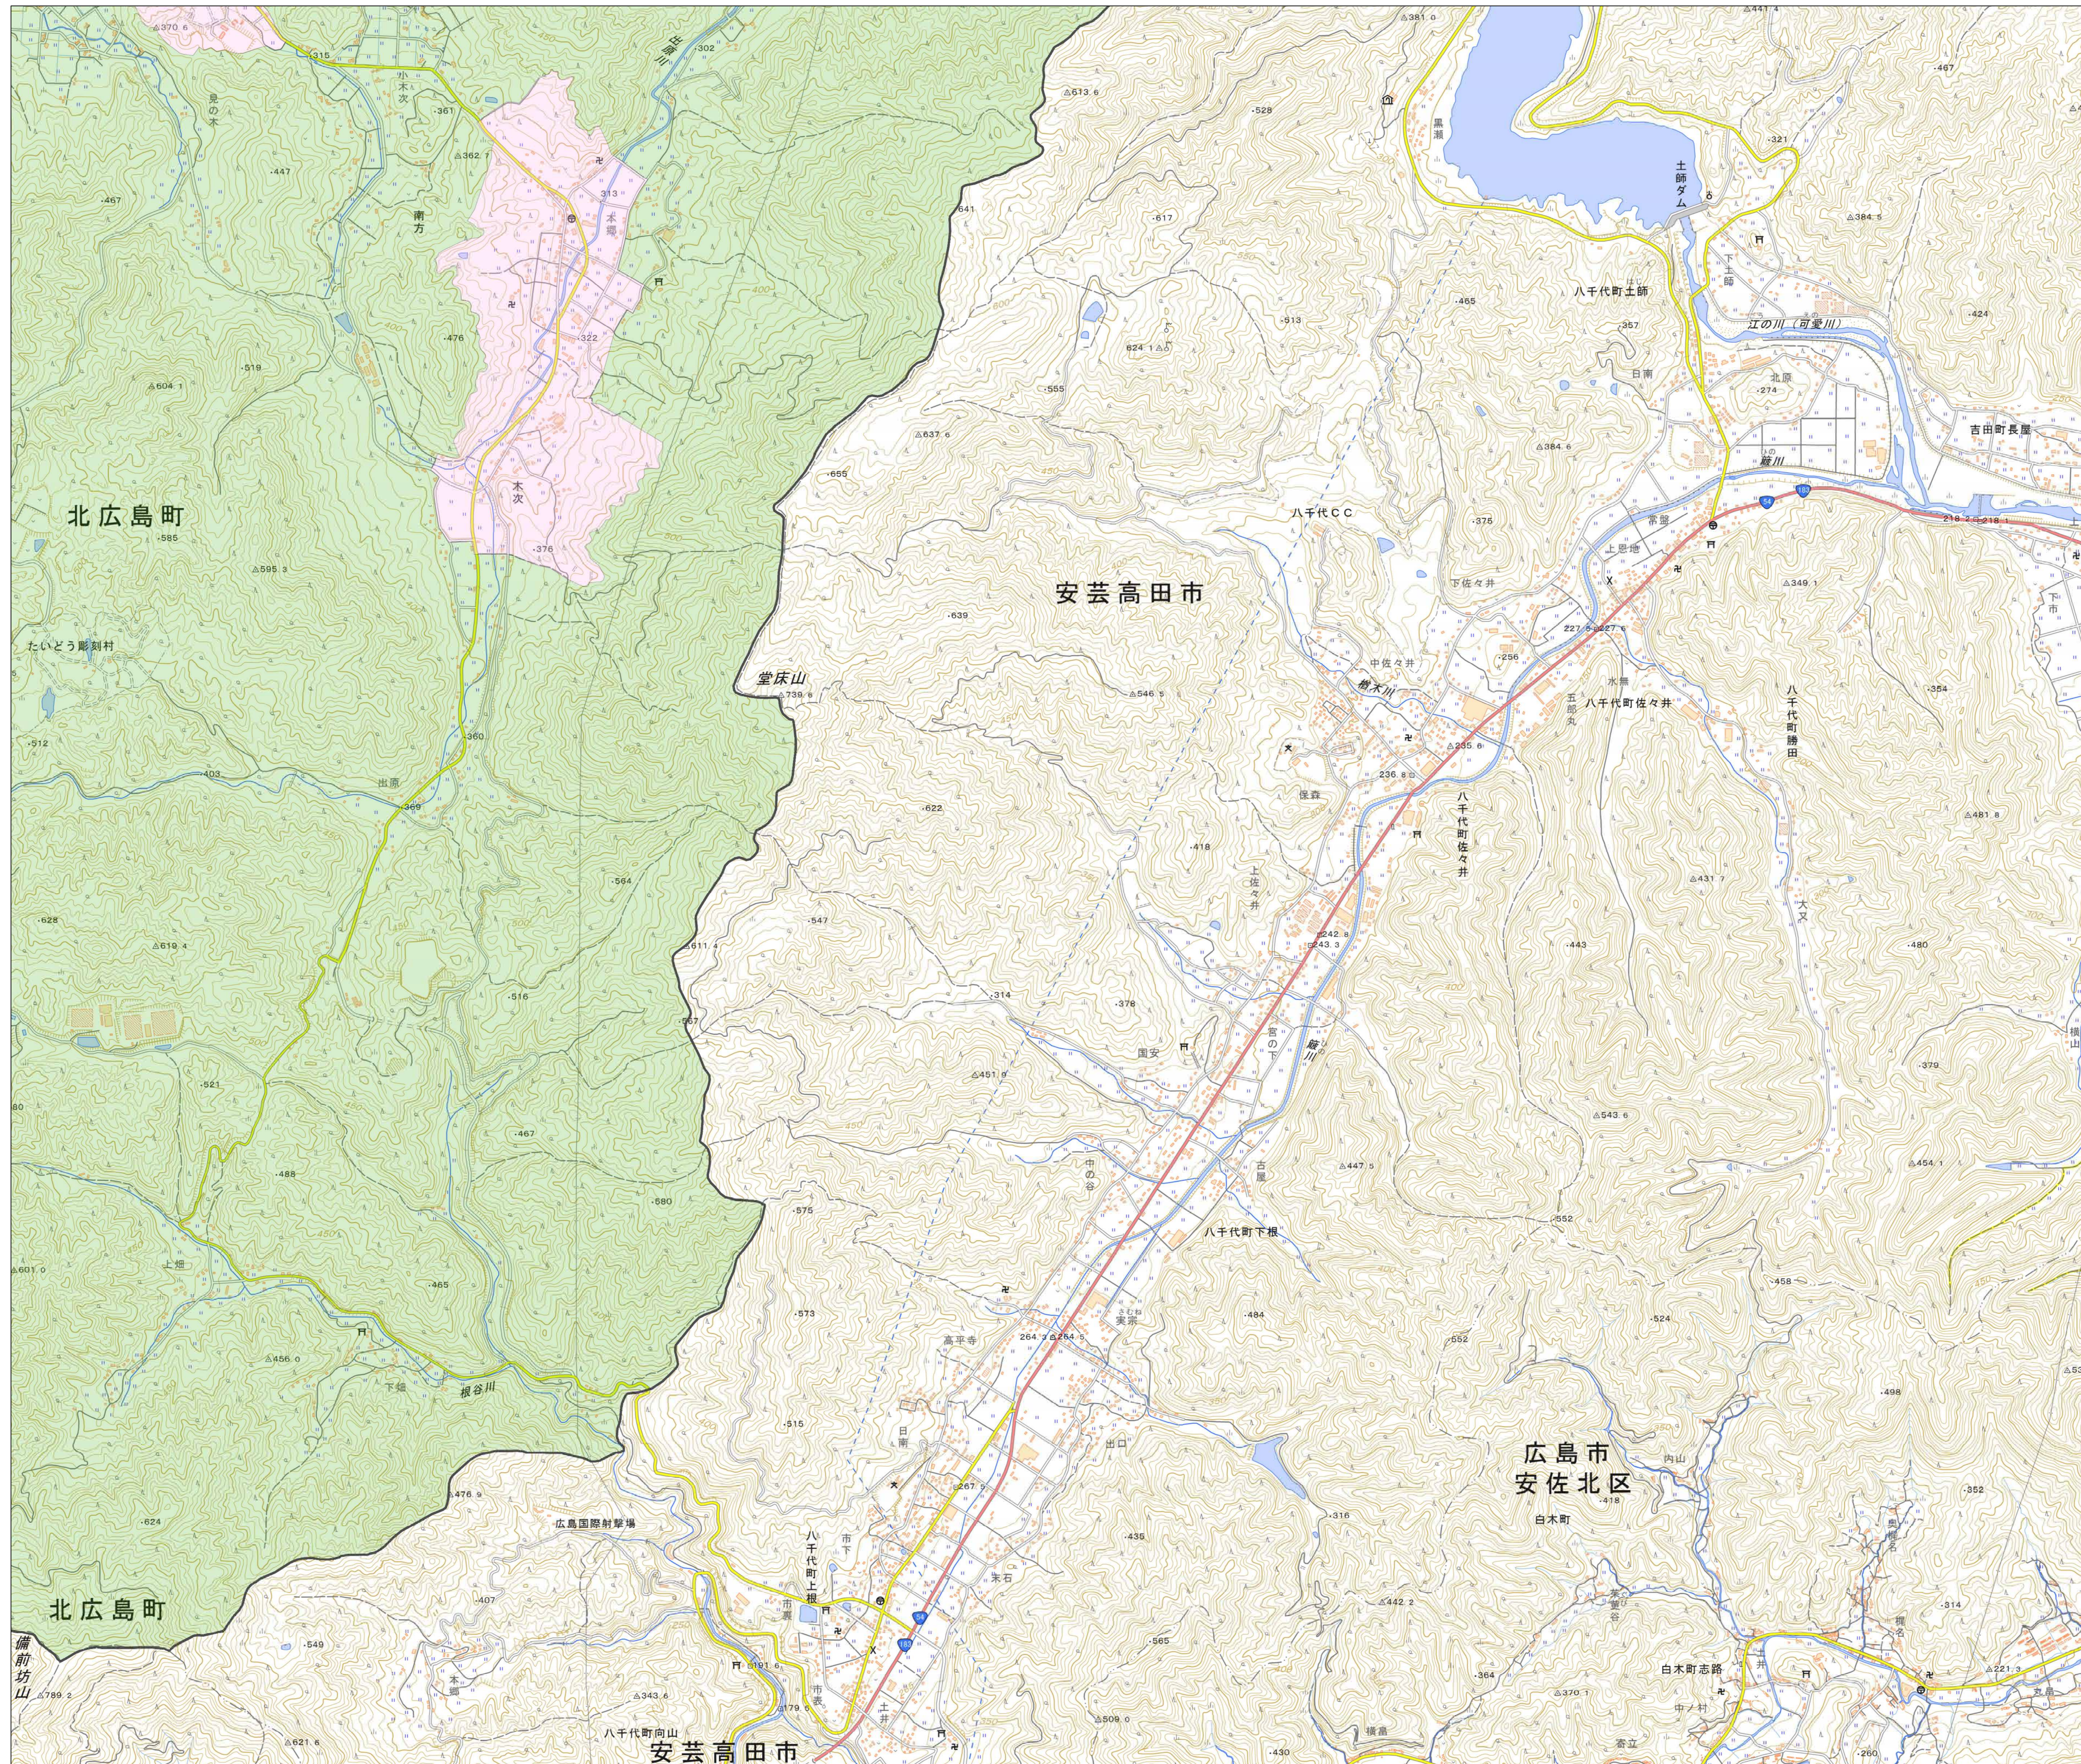

宅地造成等工事規制区域
及び特定盛土等規制区域図
(北広島町)

16

凡例

- 宅地造成等工事規制区域
- 特定盛土等規制区域
- 行政界

1:10,000
【令和5年9月】

出典: 国土地理院発行2.5万分1地形図

宅地造成等工事規制区域
及び特定盛土等規制区域図
(北広島町)

17

- 宅地造成等工事規制区域
- 特定盛土等規制区域
- 行政界

0 0.25 0.5 1 km

1:10,000

【令和5年9月】

出典: 国土地理院発行2.5万分1地形図