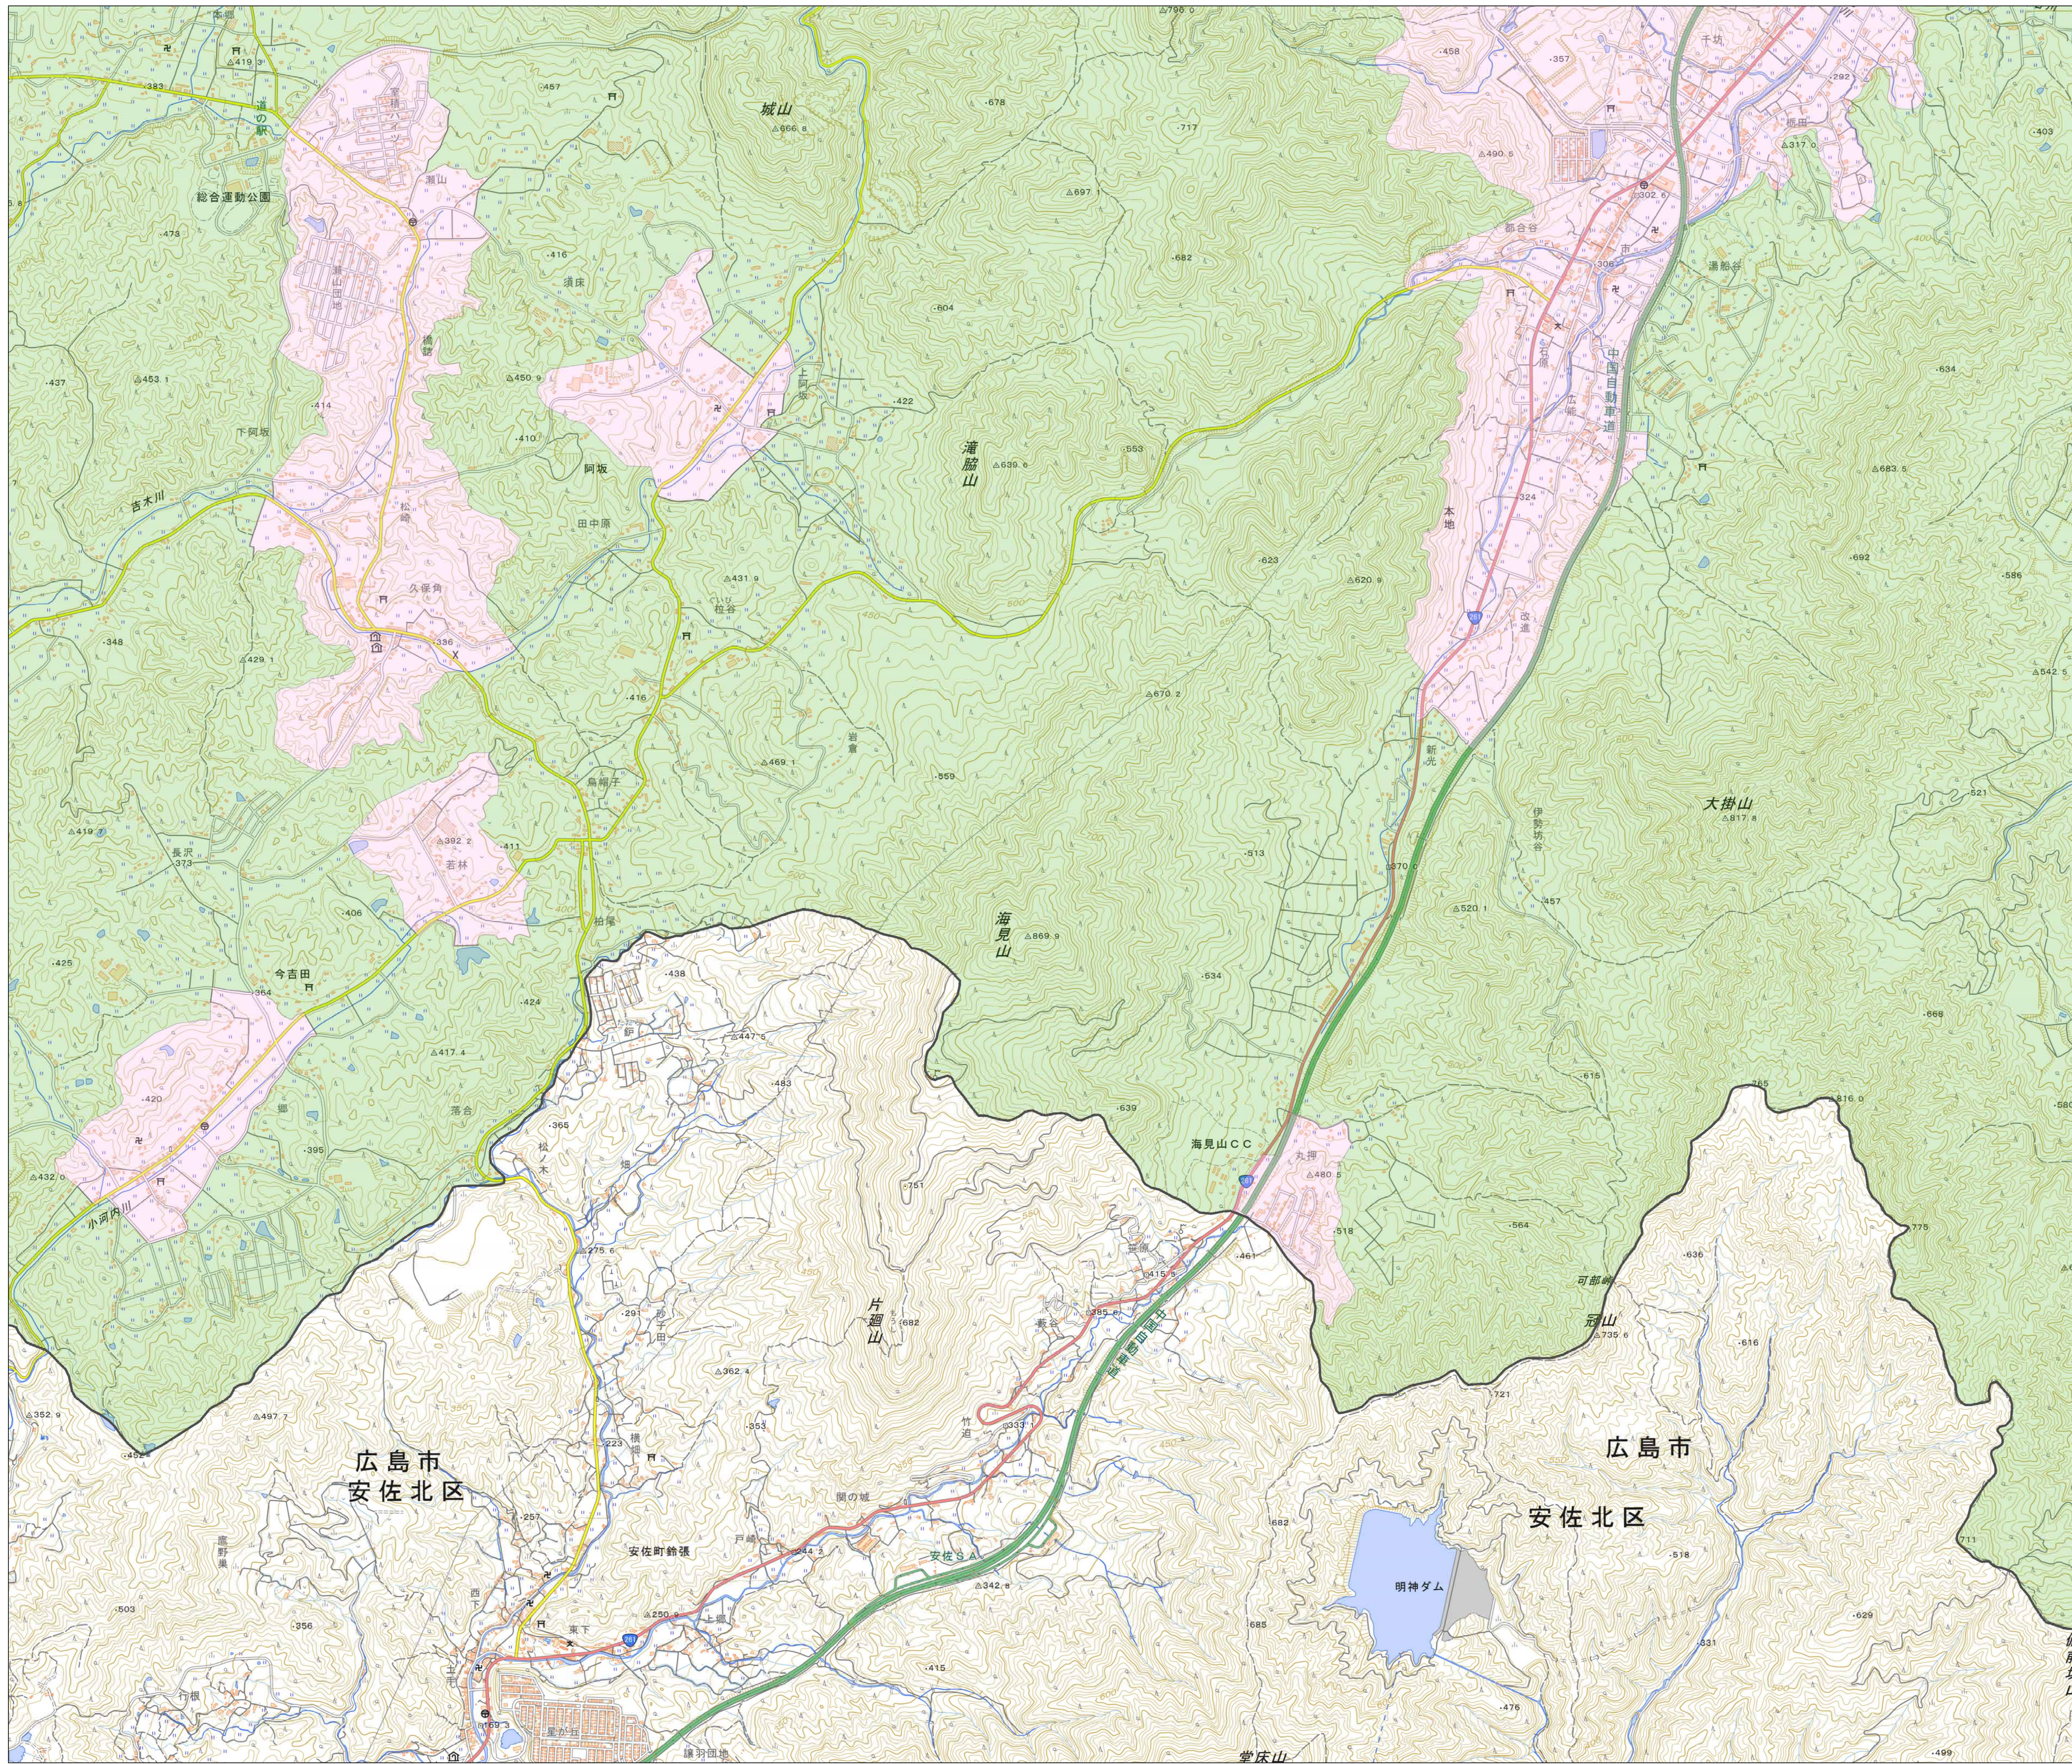

宅地造成等工事規制区域
及び特定盛土等規制区域図
(北広島町)

16

凡例

- 宅地造成等工事規制区域
- 特定盛土等規制区域
- 行政界

1:10,000
【令和5年9月】

出典: 国土地理院発行2.5万分1地形図

宅地造成等工事規制区域
及び特定盛土等規制区域図
(北広島町)

17

- 宅地造成等工事規制区域
- 特定盛土等規制区域
- 行政界

0 0.25 0.5 1 km

1:10,000

【令和5年9月】

出典: 国土地理院発行2.5万分1地形図