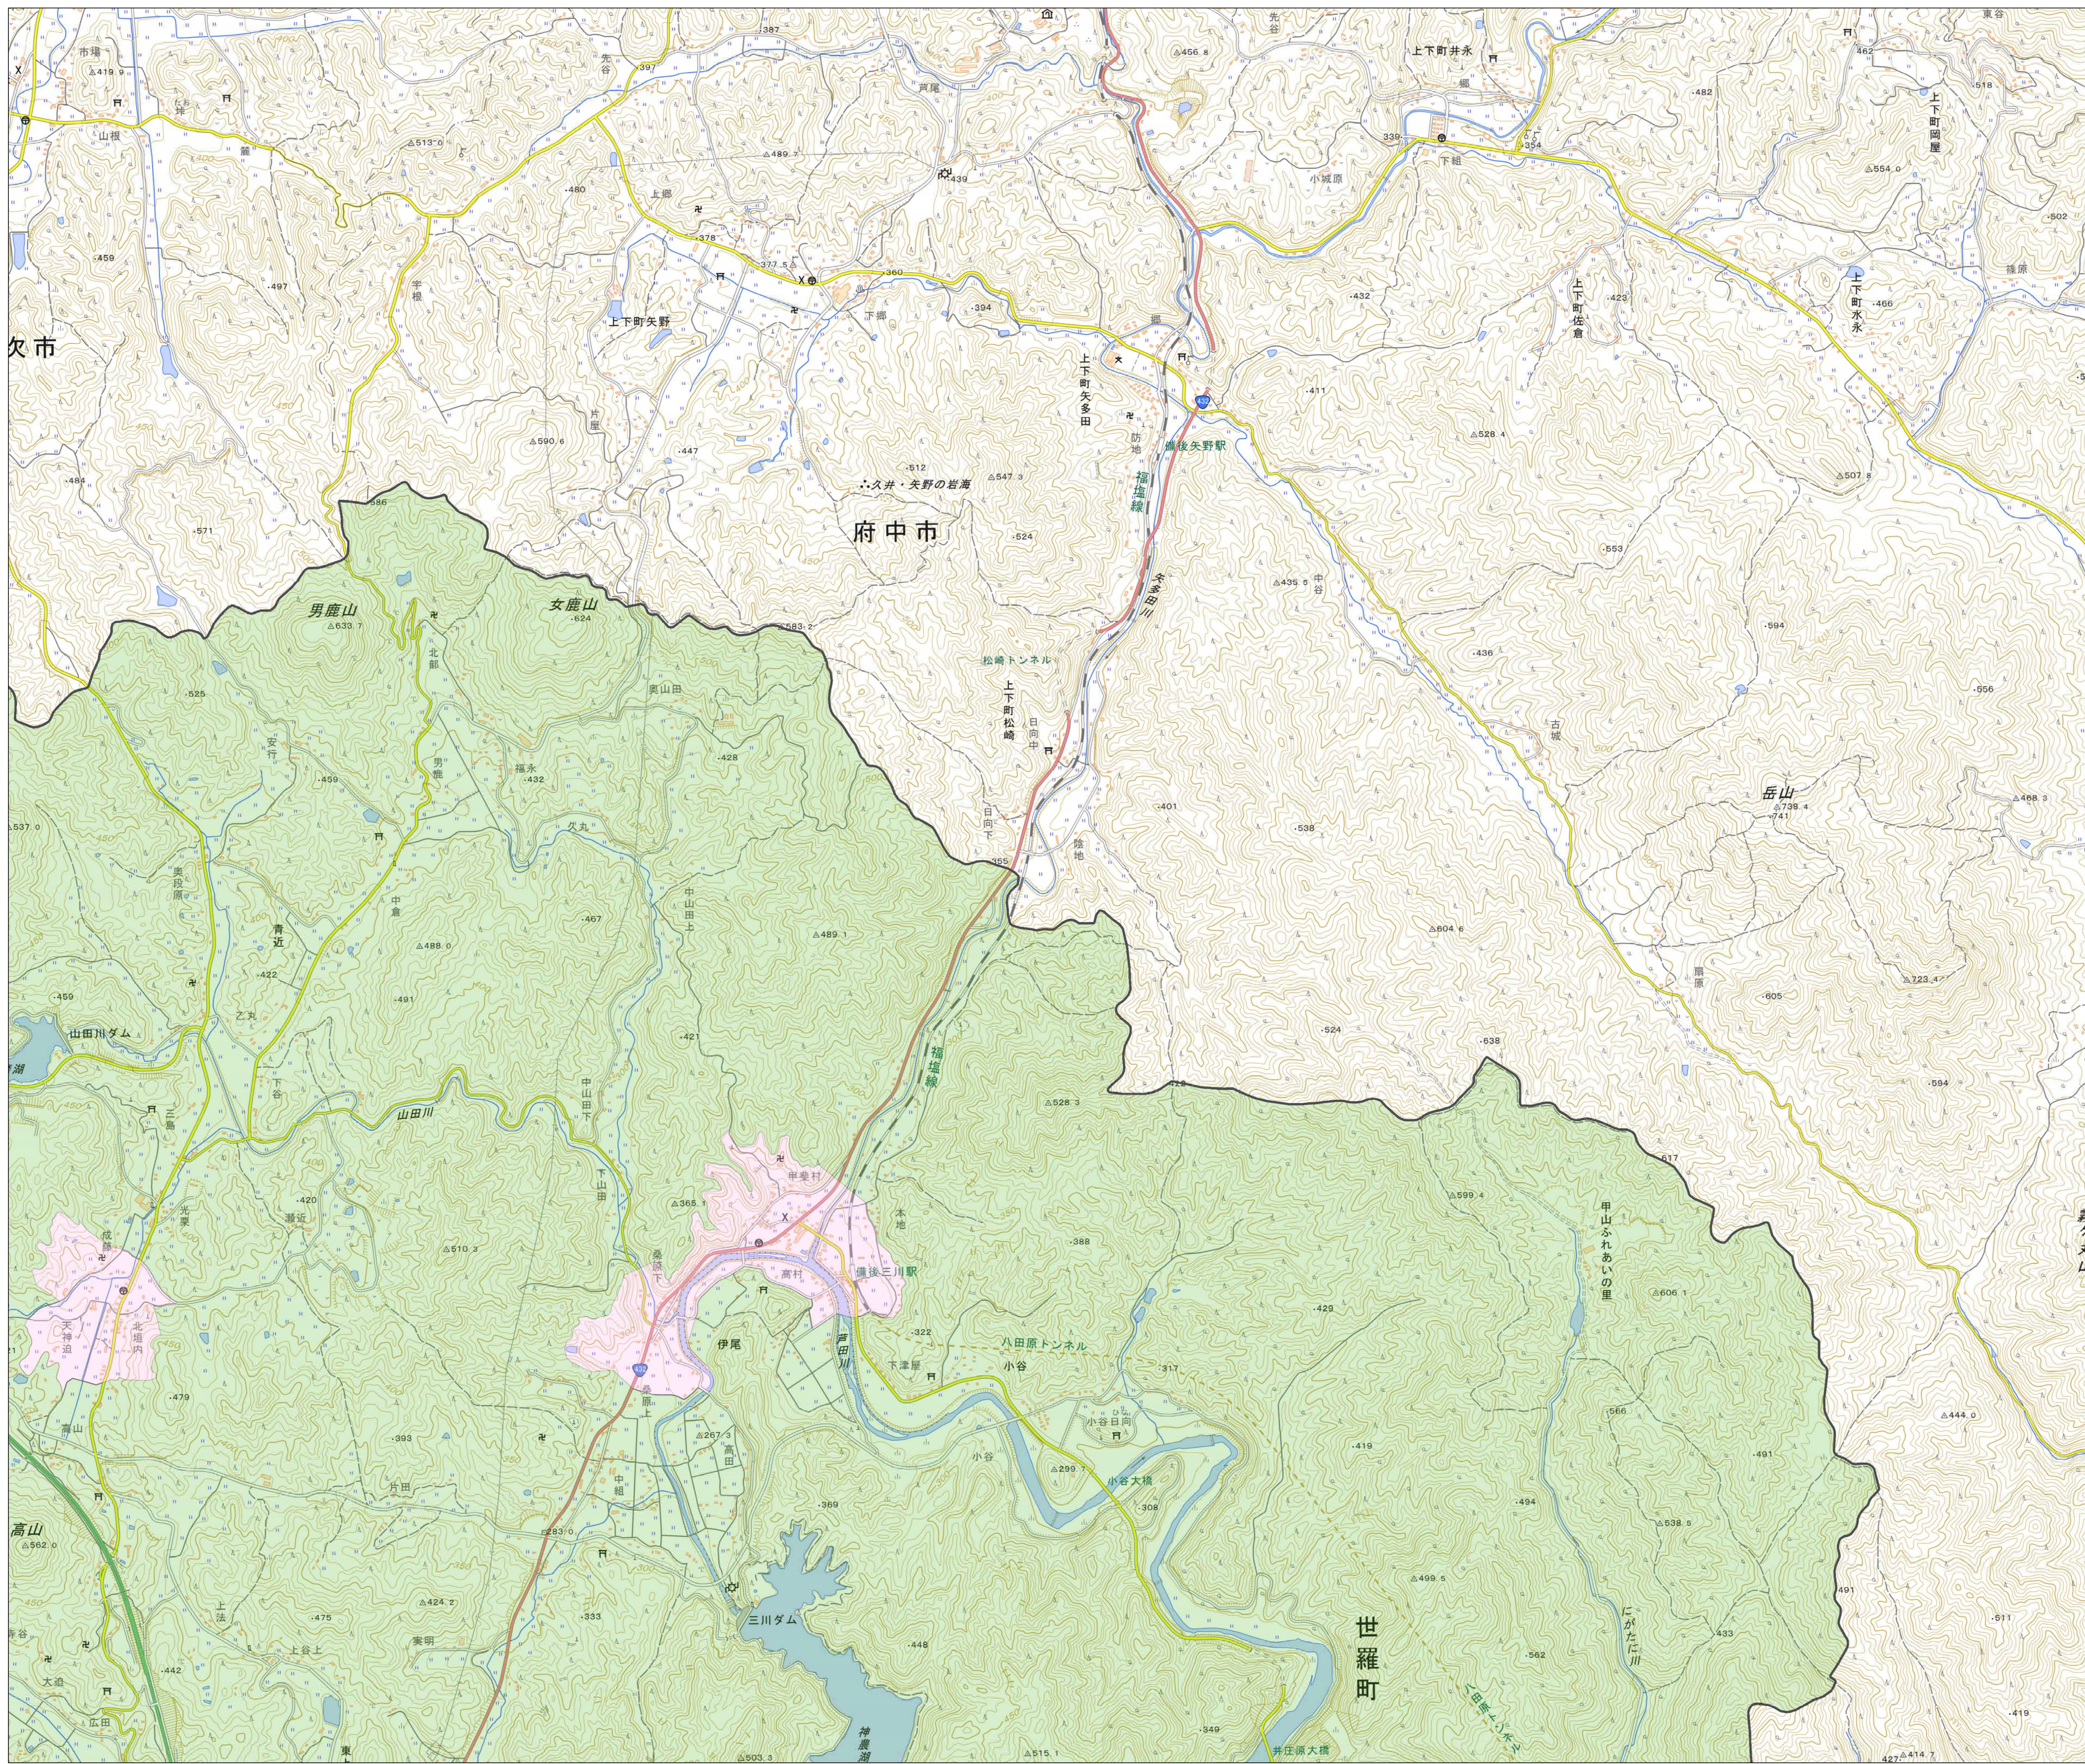

宅地造成等工事規制区域  
及び特定盛土等規制区域図  
(世羅町)

1

凡例

- 宅地造成等工事規制区域
- 特定盛土等規制区域
- 行政界

1:10,000

【令和5年9月】

出典: 国土地理院発行2.5万分1地形図

宅地造成等工事規制区域  
及び特定盛土等規制区域図  
(世羅町)

2

- 凡例
- 宅地造成等工事規制区域
  - 特定盛土等規制区域
  - 行政界

1:10,000

【令和5年9月】

出典：国土地理院発行2.5万分1地形図

宅地造成等工事規制区域  
及び特定盛土等規制区域図  
(世羅町)

3

凡例

- 宅地造成等工事規制区域
- 特定盛土等規制区域
- 行政界

1:10,000

【令和5年9月】

出典: 国土地理院発行2.5万分1地形図