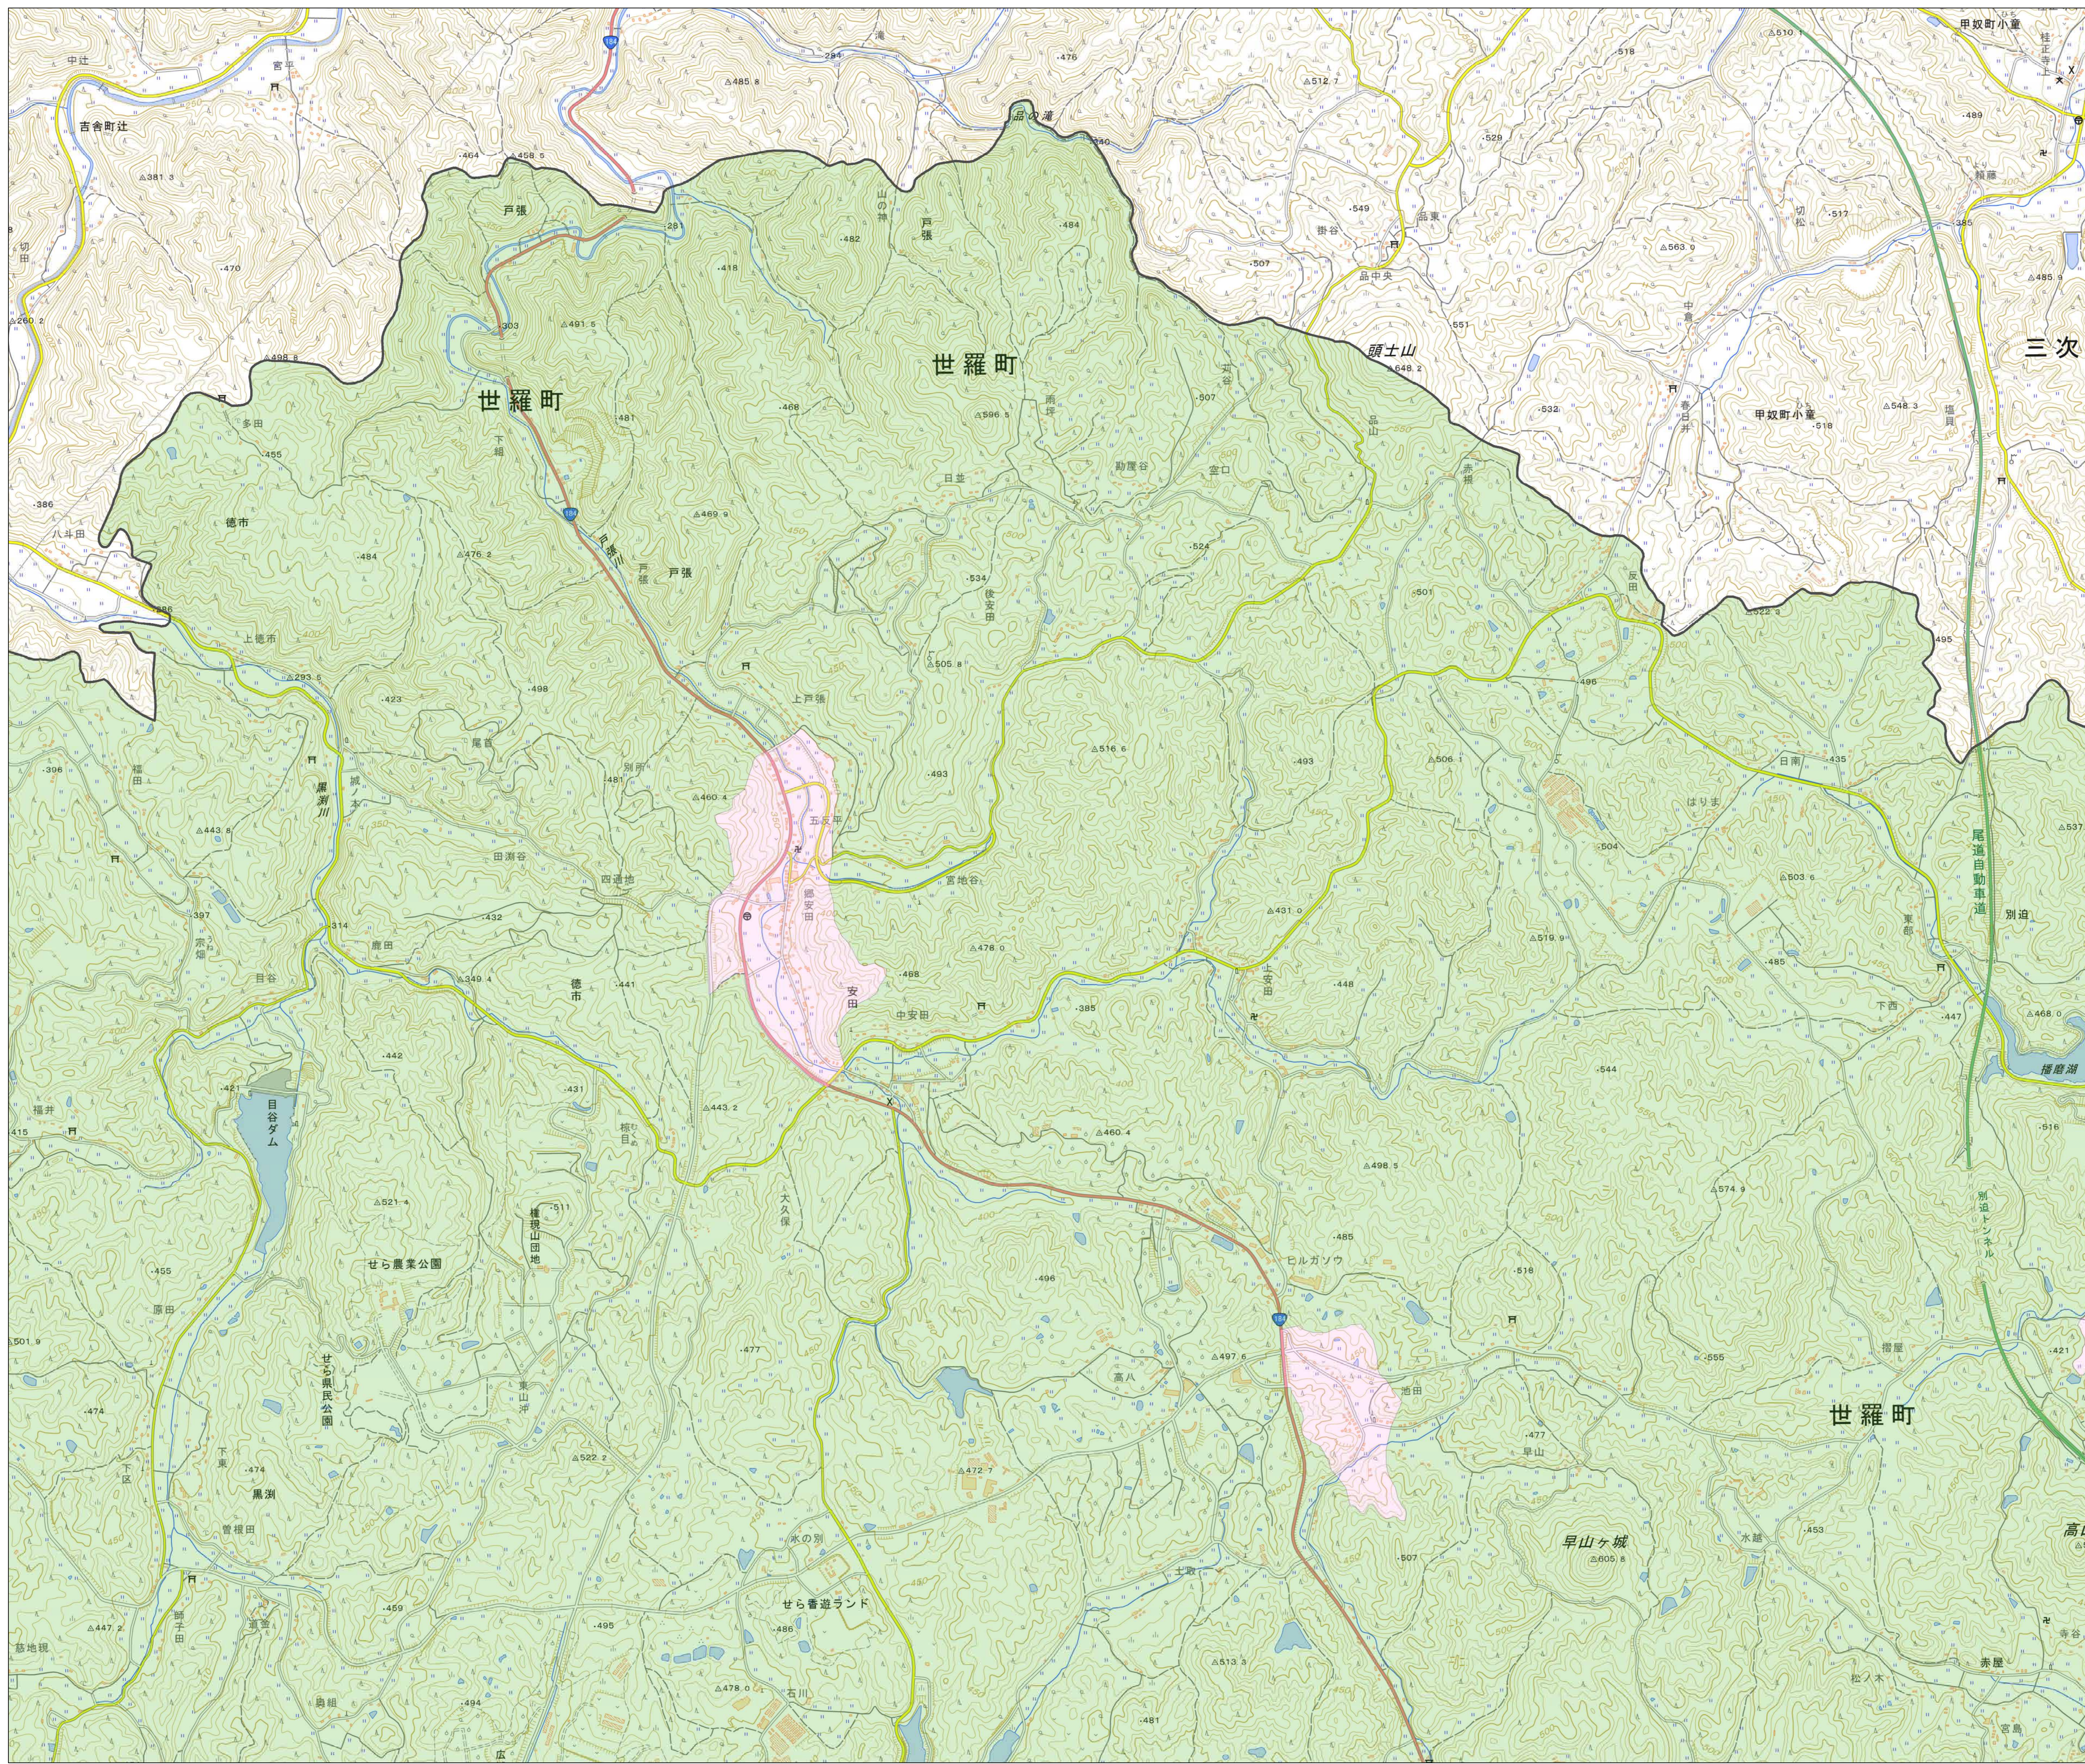

宅地造成等工事規制区域  
及び特定盛土等規制区域図  
(世羅町)

1

凡例

- 宅地造成等工事規制区域
- 特定盛土等規制区域
- 行政界

1:10,000

【令和5年9月】

出典: 国土地理院発行2.5万分1地形図

宅地造成等工事規制区域  
及び特定盛土等規制区域図  
(世羅町)

2

- 凡例
- 宅地造成等工事規制区域
  - 特定盛土等規制区域
  - 行政界

1:10,000

【令和5年9月】

出典：国土地理院発行2.5万分1地形図

宅地造成等工事規制区域  
及び特定盛土等規制区域図  
(世羅町)

3

凡例

- 宅地造成等工事規制区域
- 特定盛土等規制区域
- 行政界

1:10,000

【令和5年9月】

出典: 国土地理院発行2.5万分1地形図