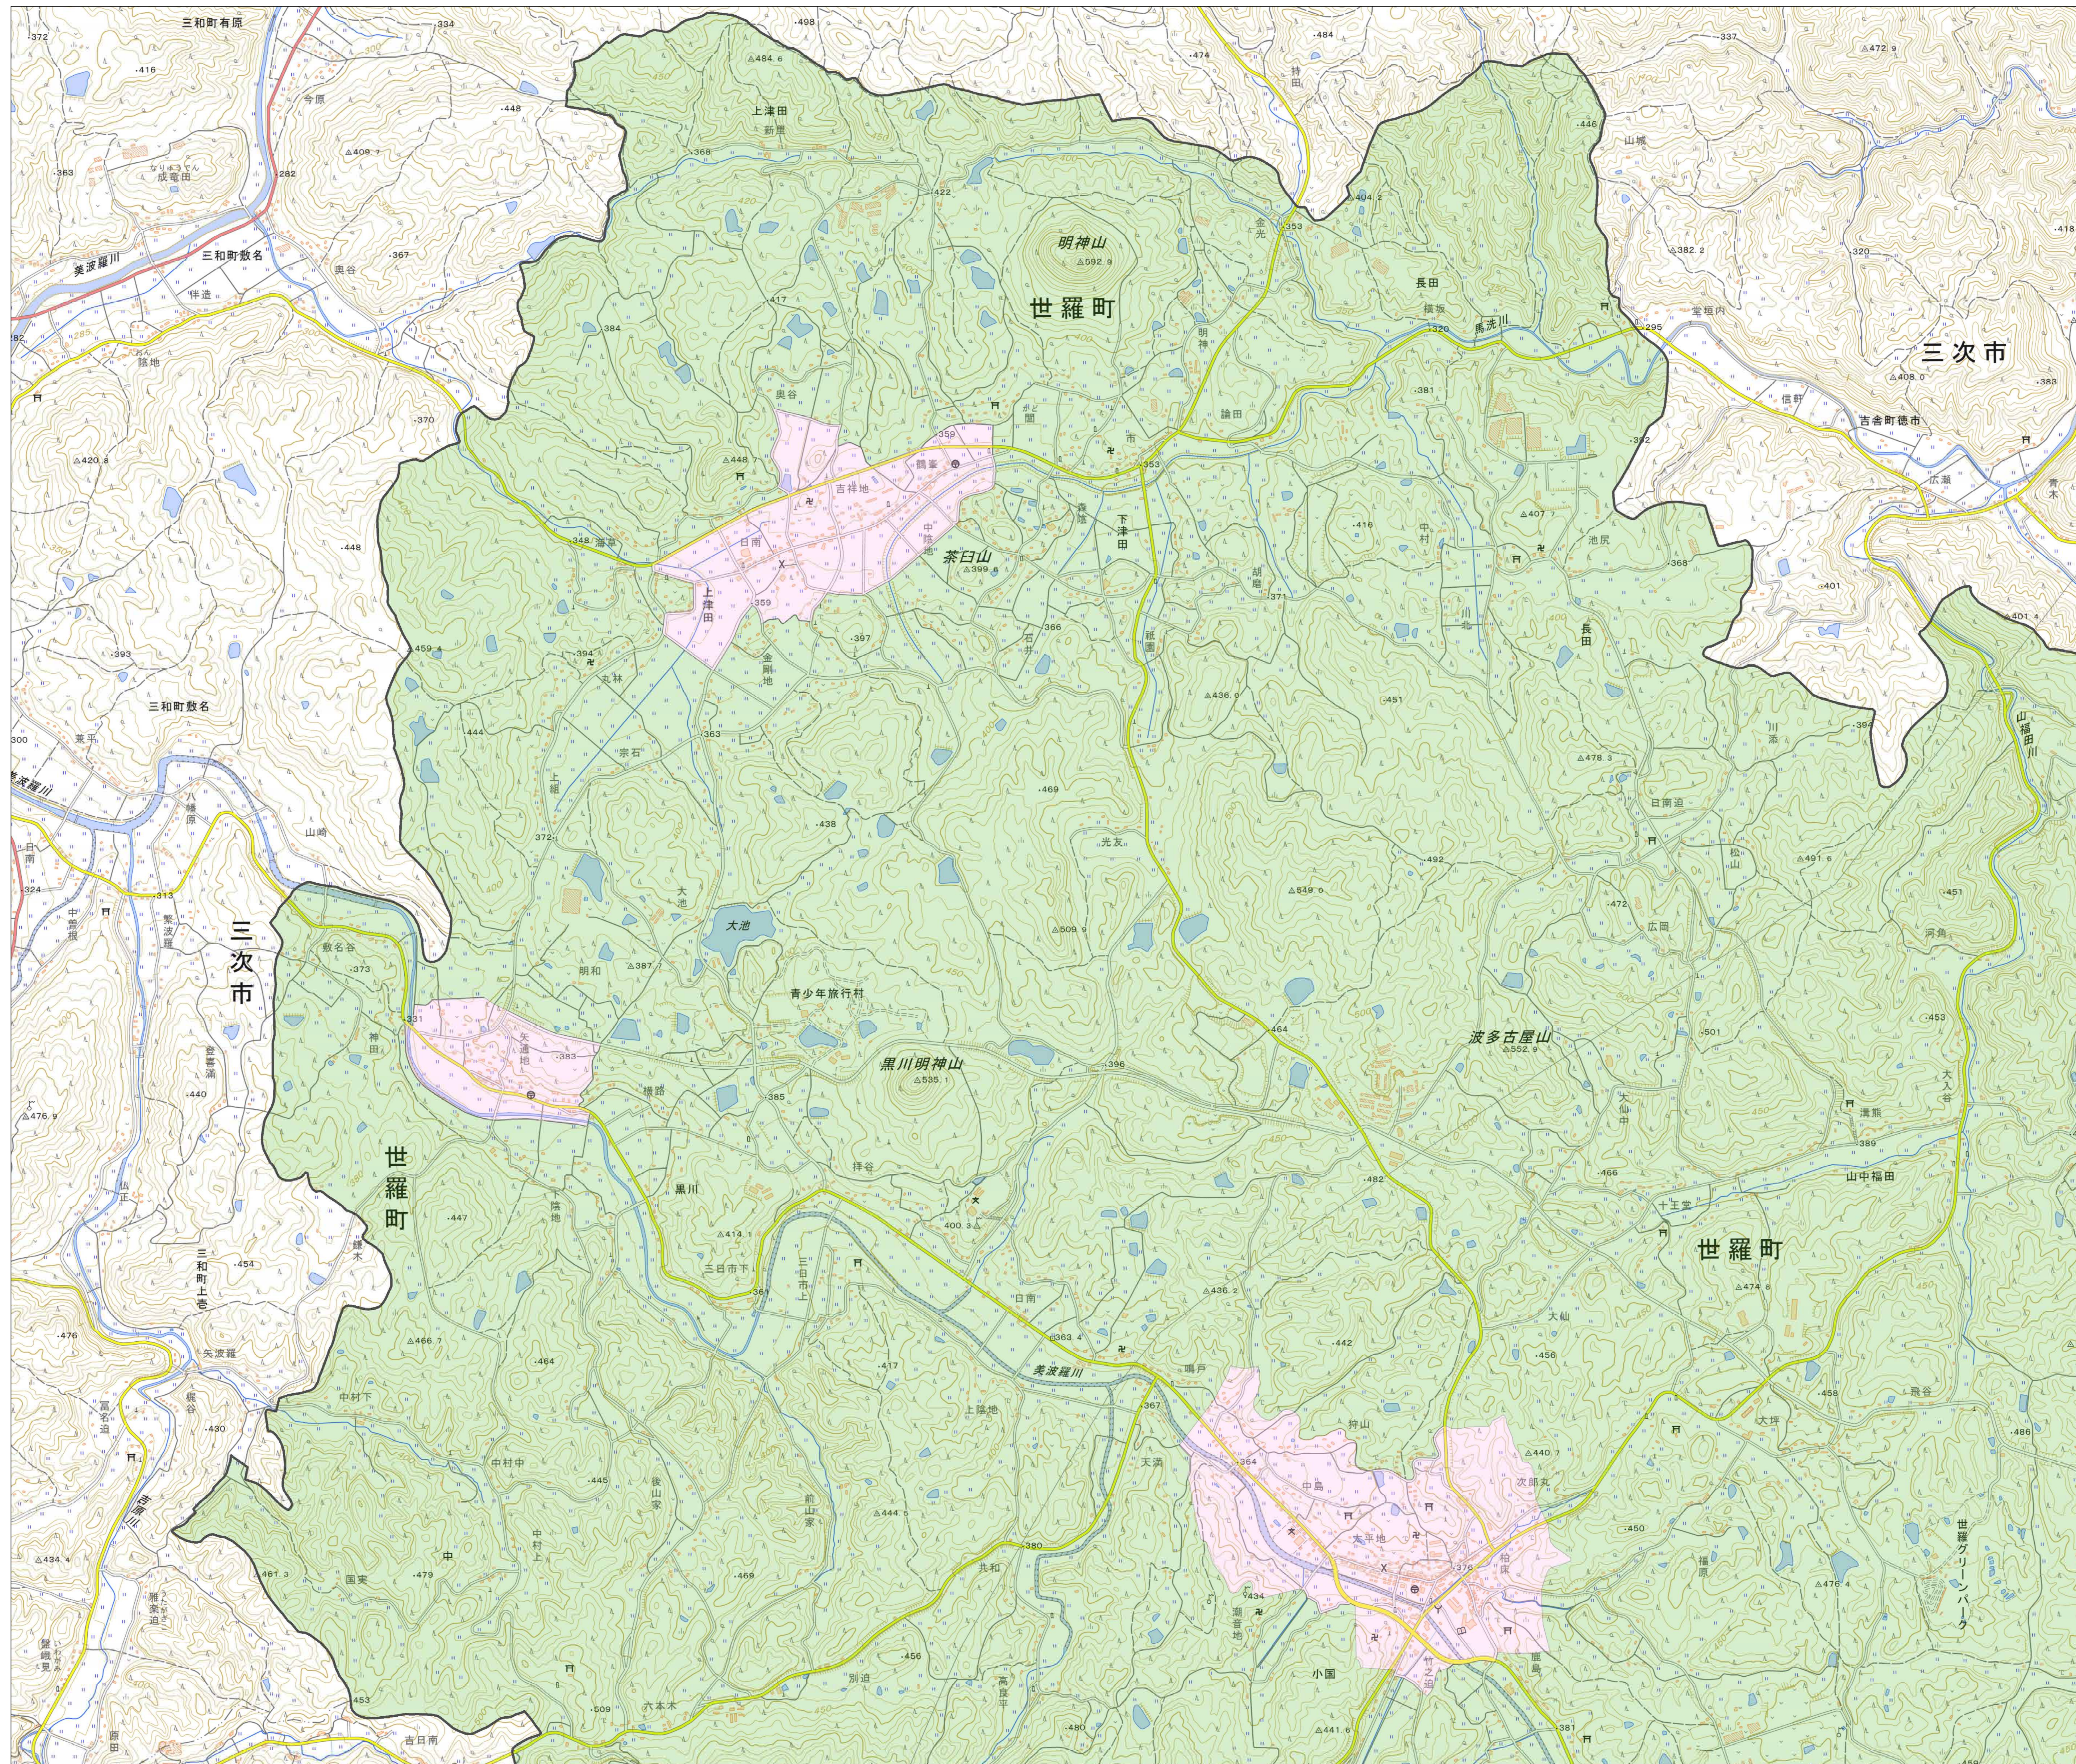

宅地造成等工事規制区域  
及び特定盛土等規制区域図  
(世羅町)

1

凡例

- 宅地造成等工事規制区域
- 特定盛土等規制区域
- 行政界

1:10,000

【令和5年9月】

出典: 国土地理院発行2.5万分1地形図

宅地造成等工事規制区域  
及び特定盛土等規制区域図  
(世羅町)

2

- 凡例
- 宅地造成等工事規制区域
  - 特定盛土等規制区域
  - 行政界

1:10,000

【令和5年9月】

出典：国土地理院発行2.5万分1地形図

宅地造成等工事規制区域  
及び特定盛土等規制区域図  
(世羅町)

3

凡例

- 宅地造成等工事規制区域
- 特定盛土等規制区域
- 行政界

1:10,000

【令和5年9月】

出典: 国土地理院発行2.5万分1地形図