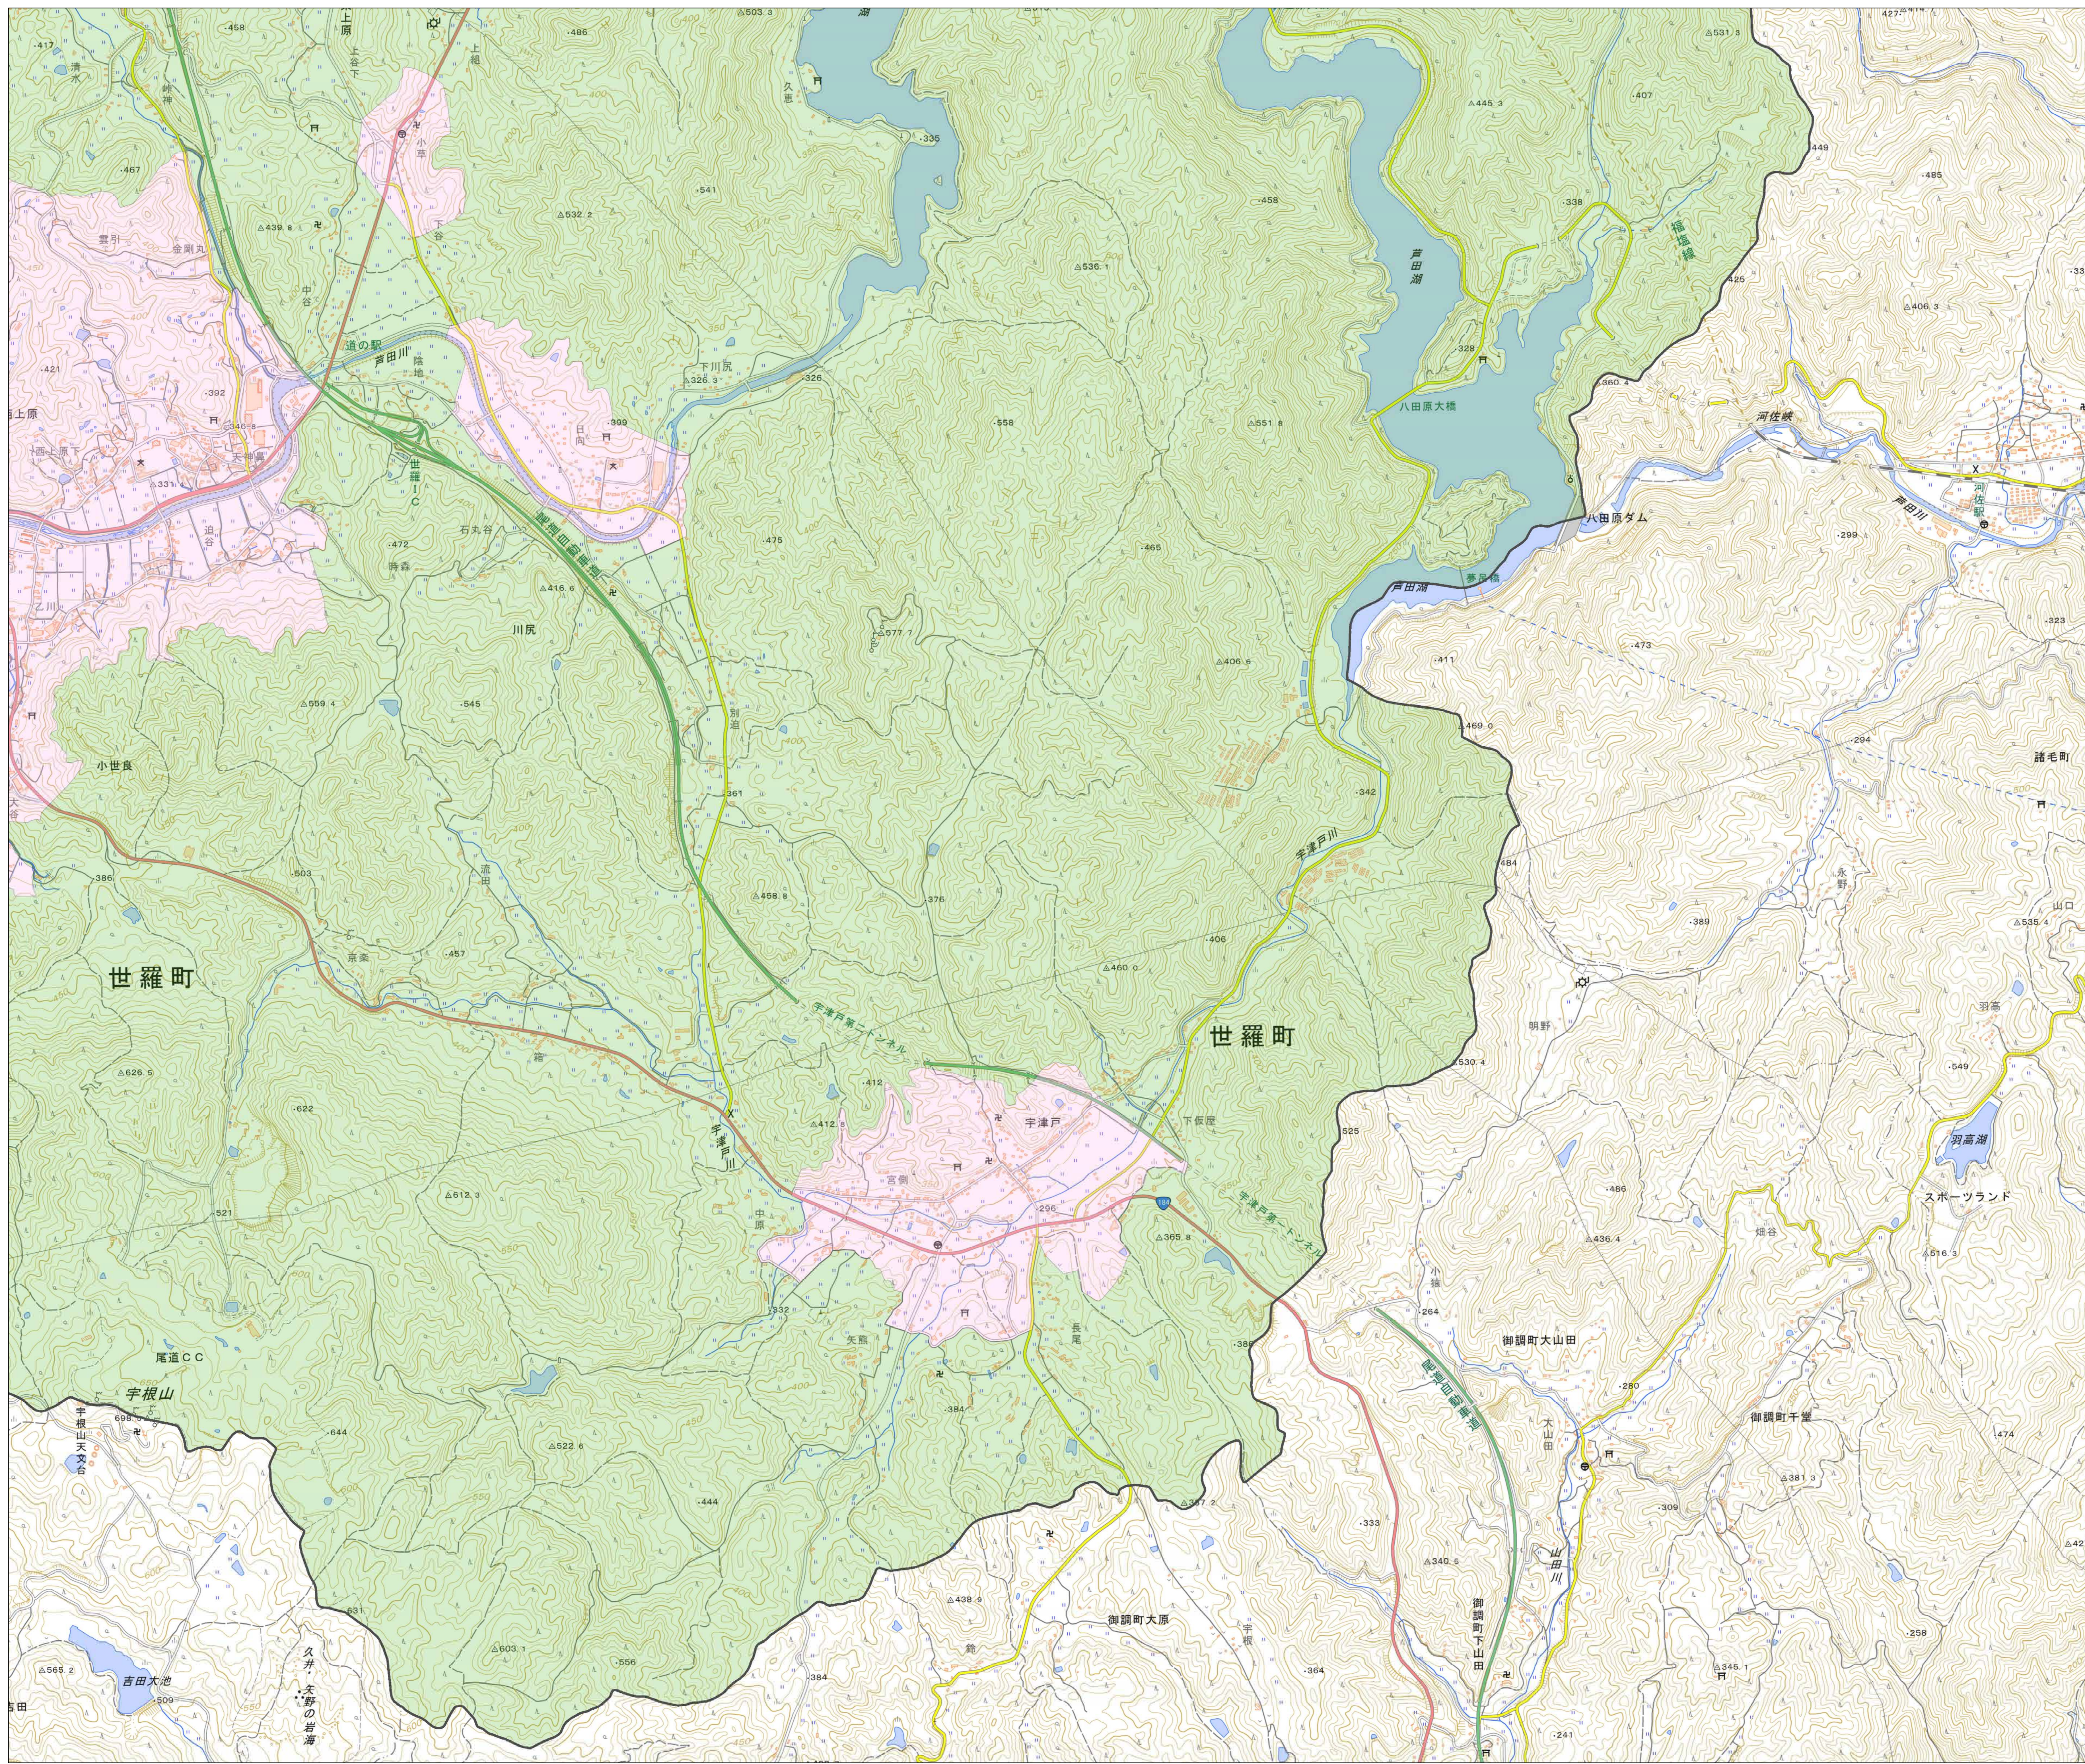

宅地造成等工事規制区域  
及び特定盛土等規制区域図  
(世羅町)

4

凡例

- 宅地造成等工事規制区域
- 特定盛土等規制区域
- 行政界

1:10,000

【令和5年9月】

出典：国土地理院発行2.5万分1地形図

宅地造成等工事規制区域  
及び特定盛土等規制区域図  
(世羅町)

5

凡例

- 宅地造成等工事規制区域
- 特定盛土等規制区域
- 行政界

1:10,000

【令和5年9月】

出典：国土地理院発行2.5万分1地形図

宅地造成等工事規制区域  
及び特定盛土等規制区域図  
(世羅町)

6

凡例

- 宅地造成等工事規制区域
- 特定盛土等規制区域
- 行政界

1:10,000

【令和5年9月】

出典: 国土地理院発行2.5万分1地形図