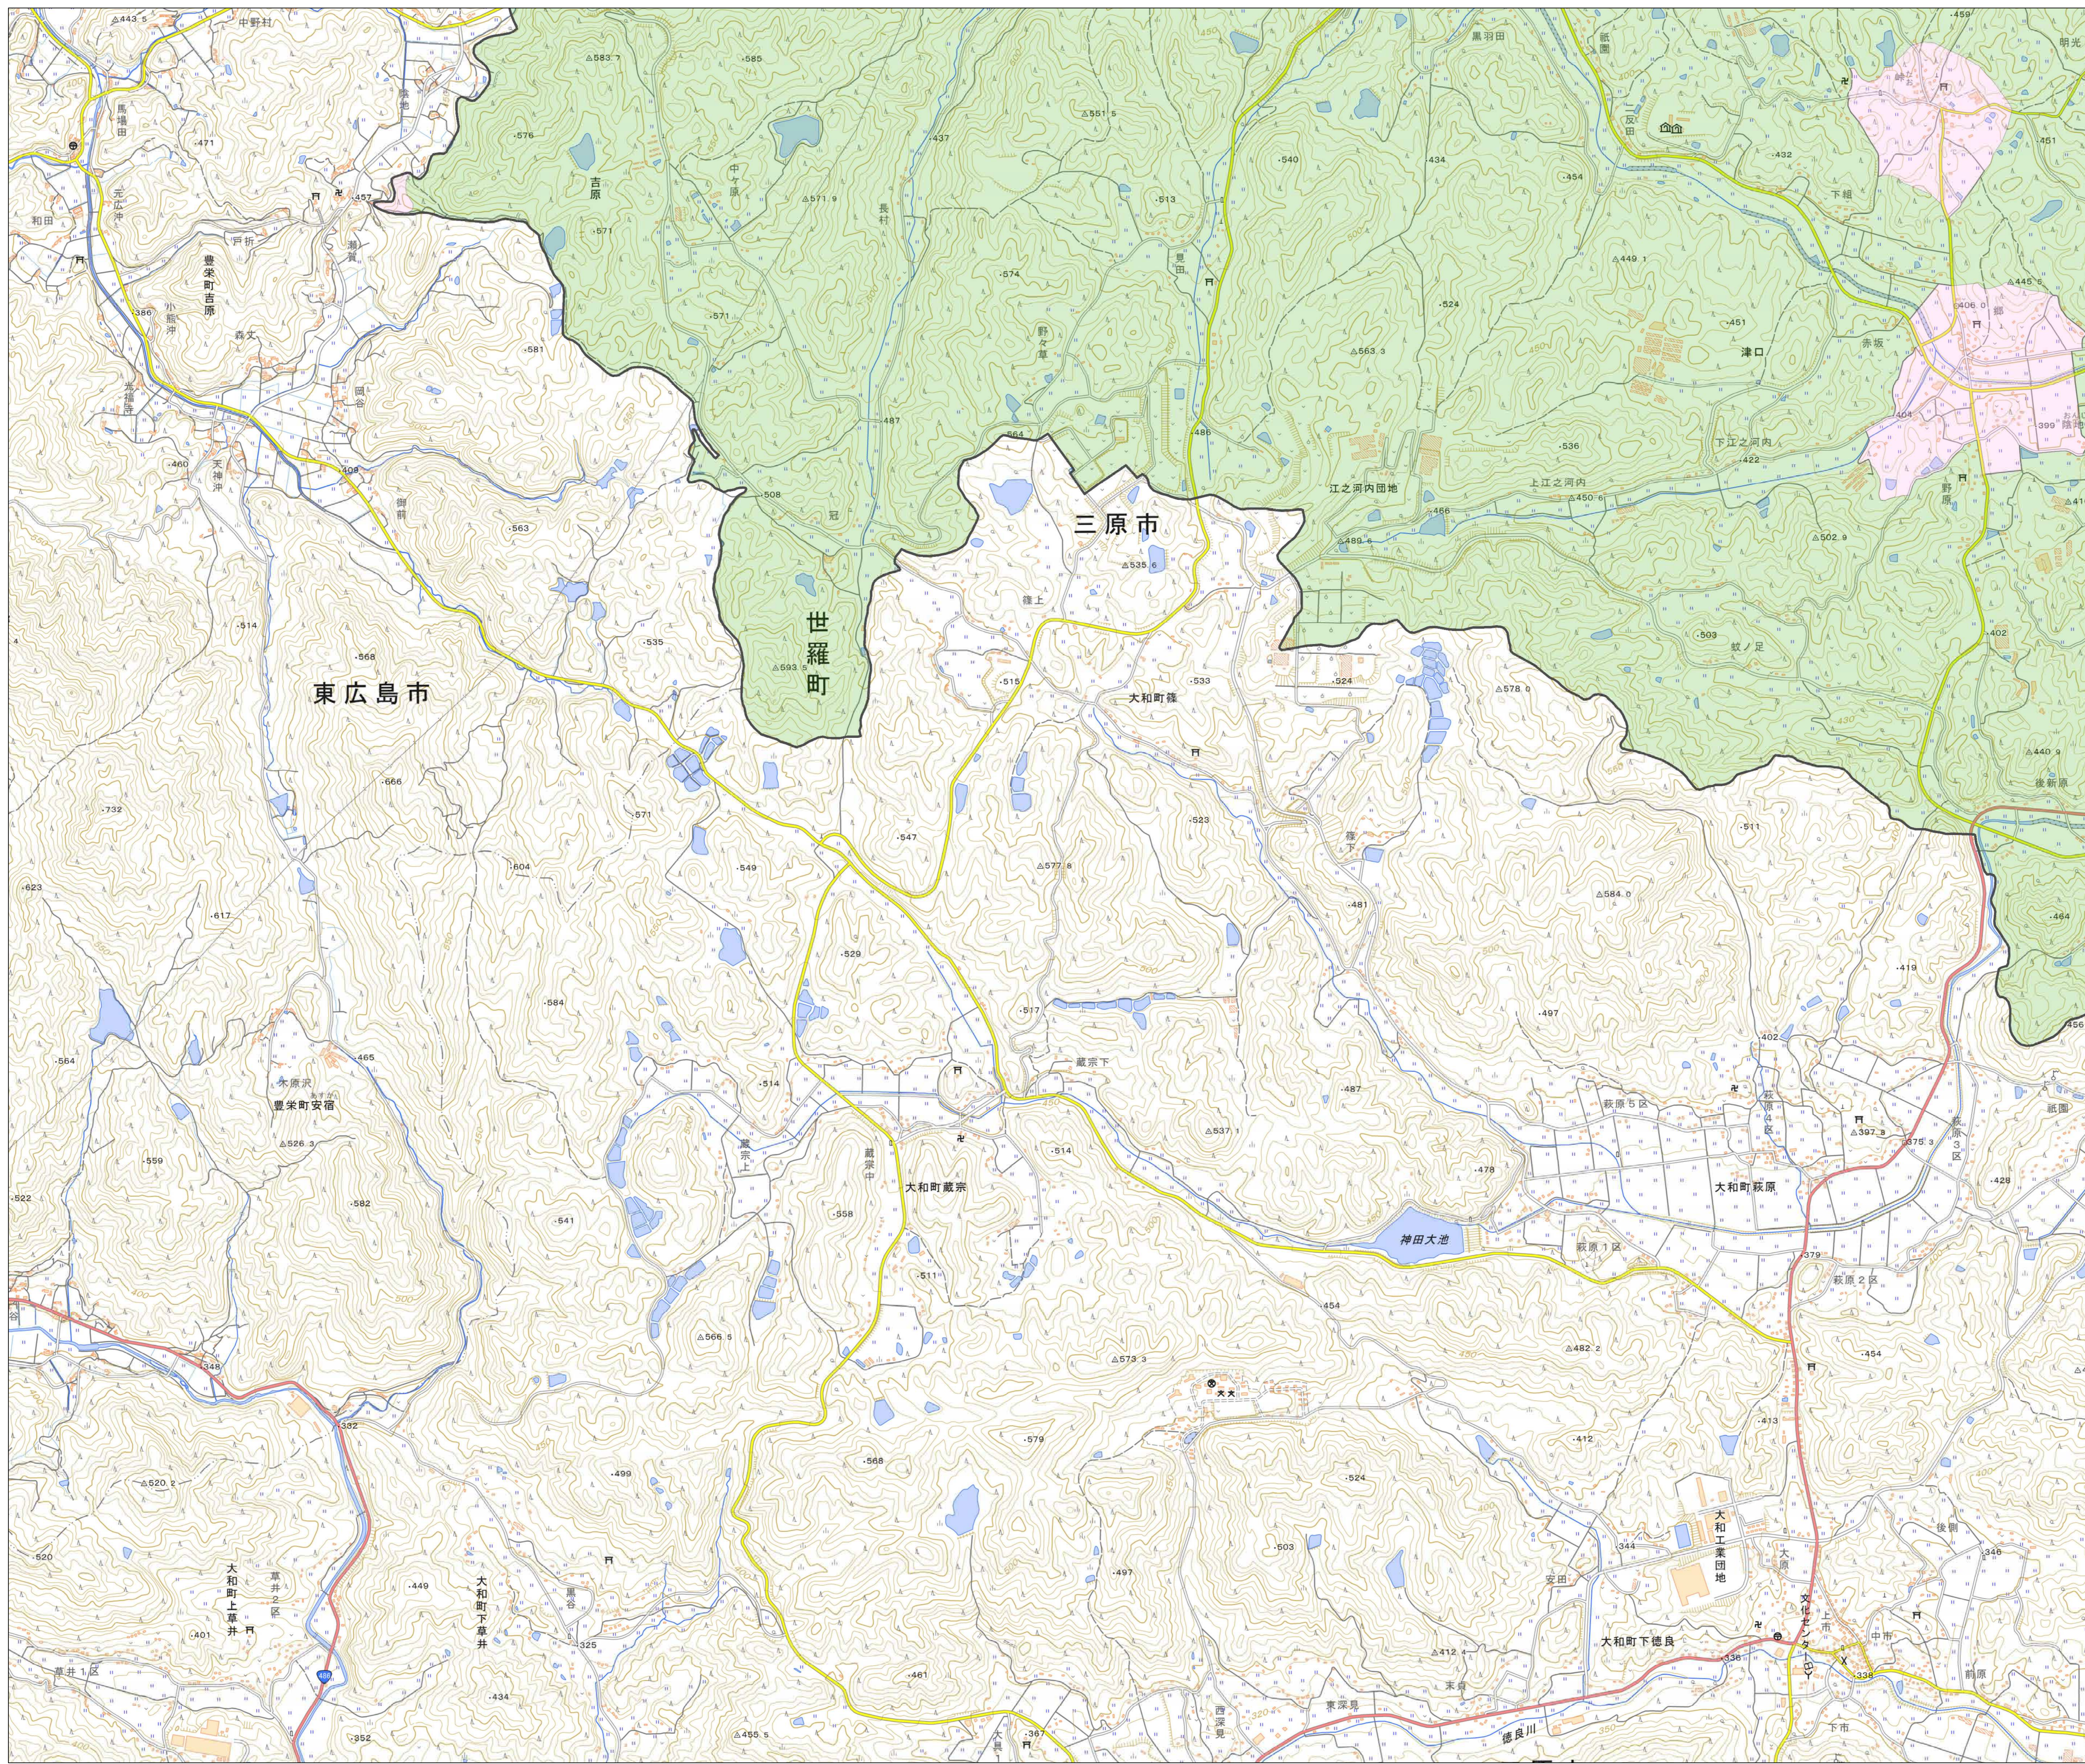

宅地造成等工事規制区域  
及び特定盛土等規制区域図  
(世羅町)

4

凡例

- 宅地造成等工事規制区域
- 特定盛土等規制区域
- 行政界

1:10,000

【令和5年9月】

出典：国土地理院発行2.5万分1地形図

宅地造成等工事規制区域  
及び特定盛土等規制区域図  
(世羅町)

5

凡例

- 宅地造成等工事規制区域
- 特定盛土等規制区域
- 行政界

1:10,000

【令和5年9月】

出典：国土地理院発行2.5万分1地形図

宅地造成等工事規制区域  
及び特定盛土等規制区域図  
(世羅町)

6

凡例

- 宅地造成等工事規制区域
- 特定盛土等規制区域
- 行政界

1:10,000

【令和5年9月】

出典: 国土地理院発行2.5万分1地形図