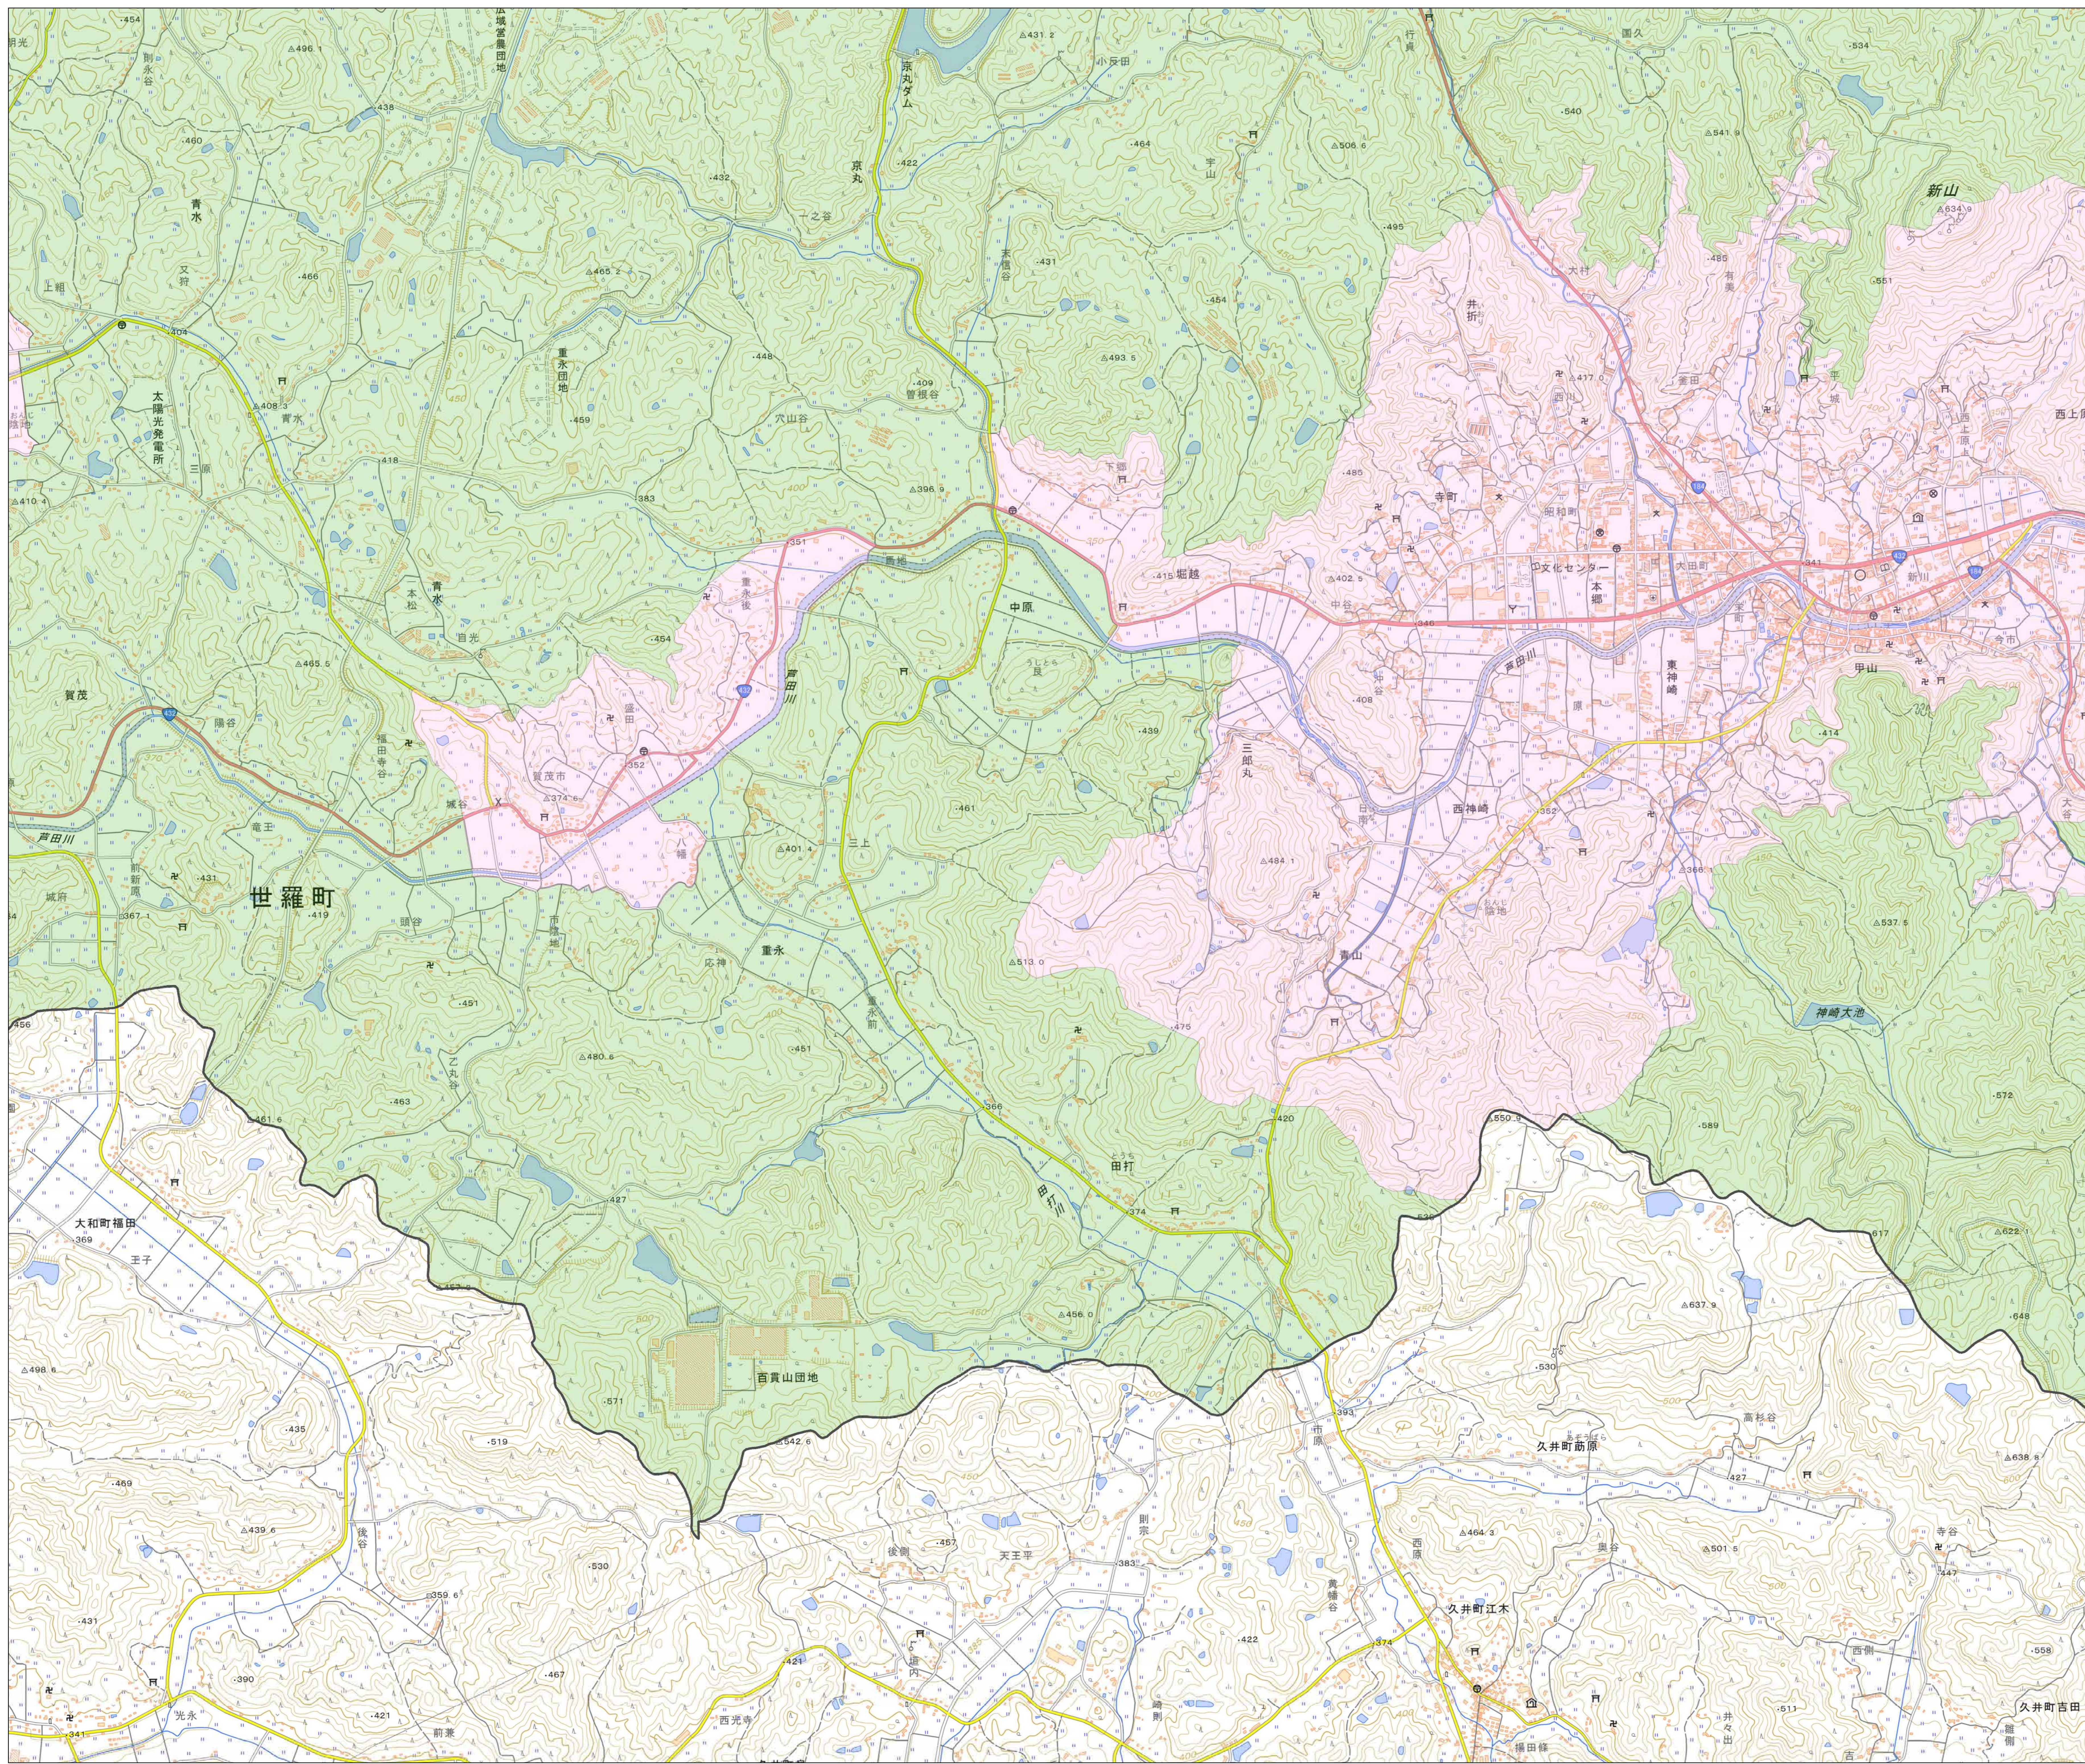

宅地造成等工事規制区域  
及び特定盛土等規制区域図  
(世羅町)

4

凡例

- 宅地造成等工事規制区域
- 特定盛土等規制区域
- 行政界

1:10,000

【令和5年9月】

出典：国土地理院発行2.5万分1地形図

宅地造成等工事規制区域  
及び特定盛土等規制区域図  
(世羅町)

5

凡例

- 宅地造成等工事規制区域
- 特定盛土等規制区域
- 行政界

1:10,000

【令和5年9月】

出典：国土地理院発行2.5万分1地形図

宅地造成等工事規制区域  
及び特定盛土等規制区域図  
(世羅町)

6

凡例

- 宅地造成等工事規制区域
- 特定盛土等規制区域
- 行政界

1:10,000

【令和5年9月】

出典: 国土地理院発行2.5万分1地形図