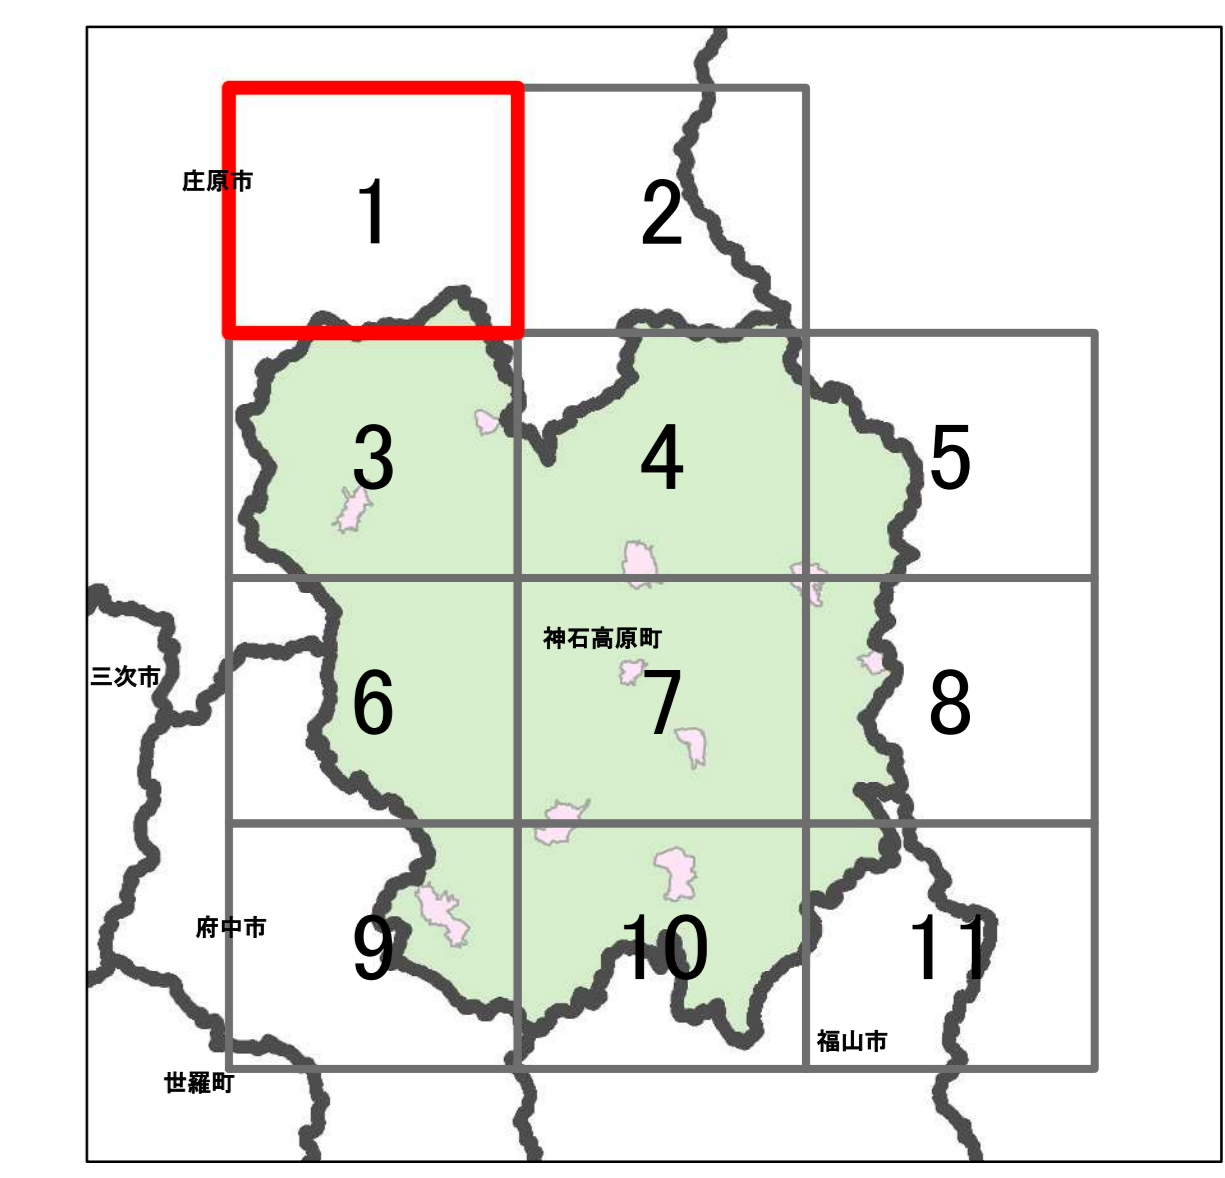

宅地造成等工事規制区域  
及び特定盛土等規制区域図  
(神石高原町)

1

**凡例**

- 宅地造成等工事規制区域
- 特定盛土等規制区域
- 行政界

1:10,000

【令和5年9月】

出典: 国土地理院発行2.5万分1地形図

宅地造成等工事規制区域  
及び特定盛土等規制区域図  
(神石高原町)

2

凡例

- 宅地造成等工事規制区域
- 特定盛土等規制区域
- 行政界

1:10,000

【令和5年9月】

出典: 国土地理院発行2.5万分1地形図

宅地造成等工事規制区域  
及び特定盛土等規制区域図  
(神石高原町)

3

凡例

- 宅地造成等工事規制区域
- 特定盛土等規制区域
- 行政界

1:10,000

【令和5年9月】

出典: 国土地理院発行2.5万分1地形図