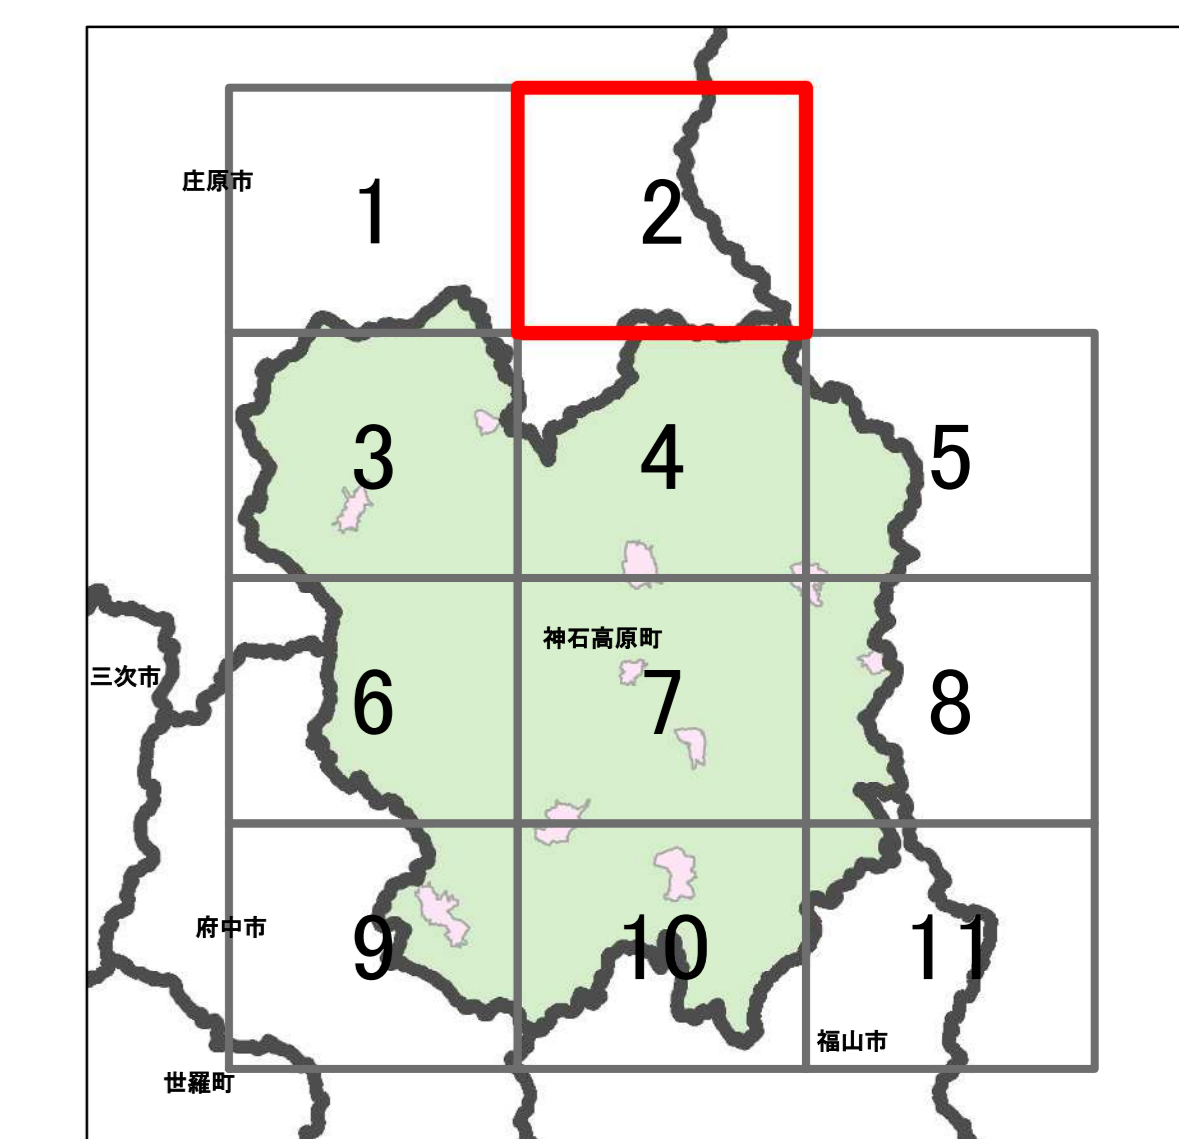

宅地造成等工事規制区域  
及び特定盛土等規制区域図  
(神石高原町)

1

**凡例**

- 宅地造成等工事規制区域
- 特定盛土等規制区域
- 行政界

1:10,000

【令和5年9月】

出典: 国土地理院発行2.5万分1地形図

宅地造成等工事規制区域  
及び特定盛土等規制区域図  
(神石高原町)

2

凡例

- 宅地造成等工事規制区域
- 特定盛土等規制区域
- 行政界

1:10,000

【令和5年9月】

出典: 国土地理院発行2.5万分1地形図

宅地造成等工事規制区域  
及び特定盛土等規制区域図  
(神石高原町)

3

凡例

- 宅地造成等工事規制区域
- 特定盛土等規制区域
- 行政界

1:10,000

【令和5年9月】

出典: 国土地理院発行2.5万分1地形図