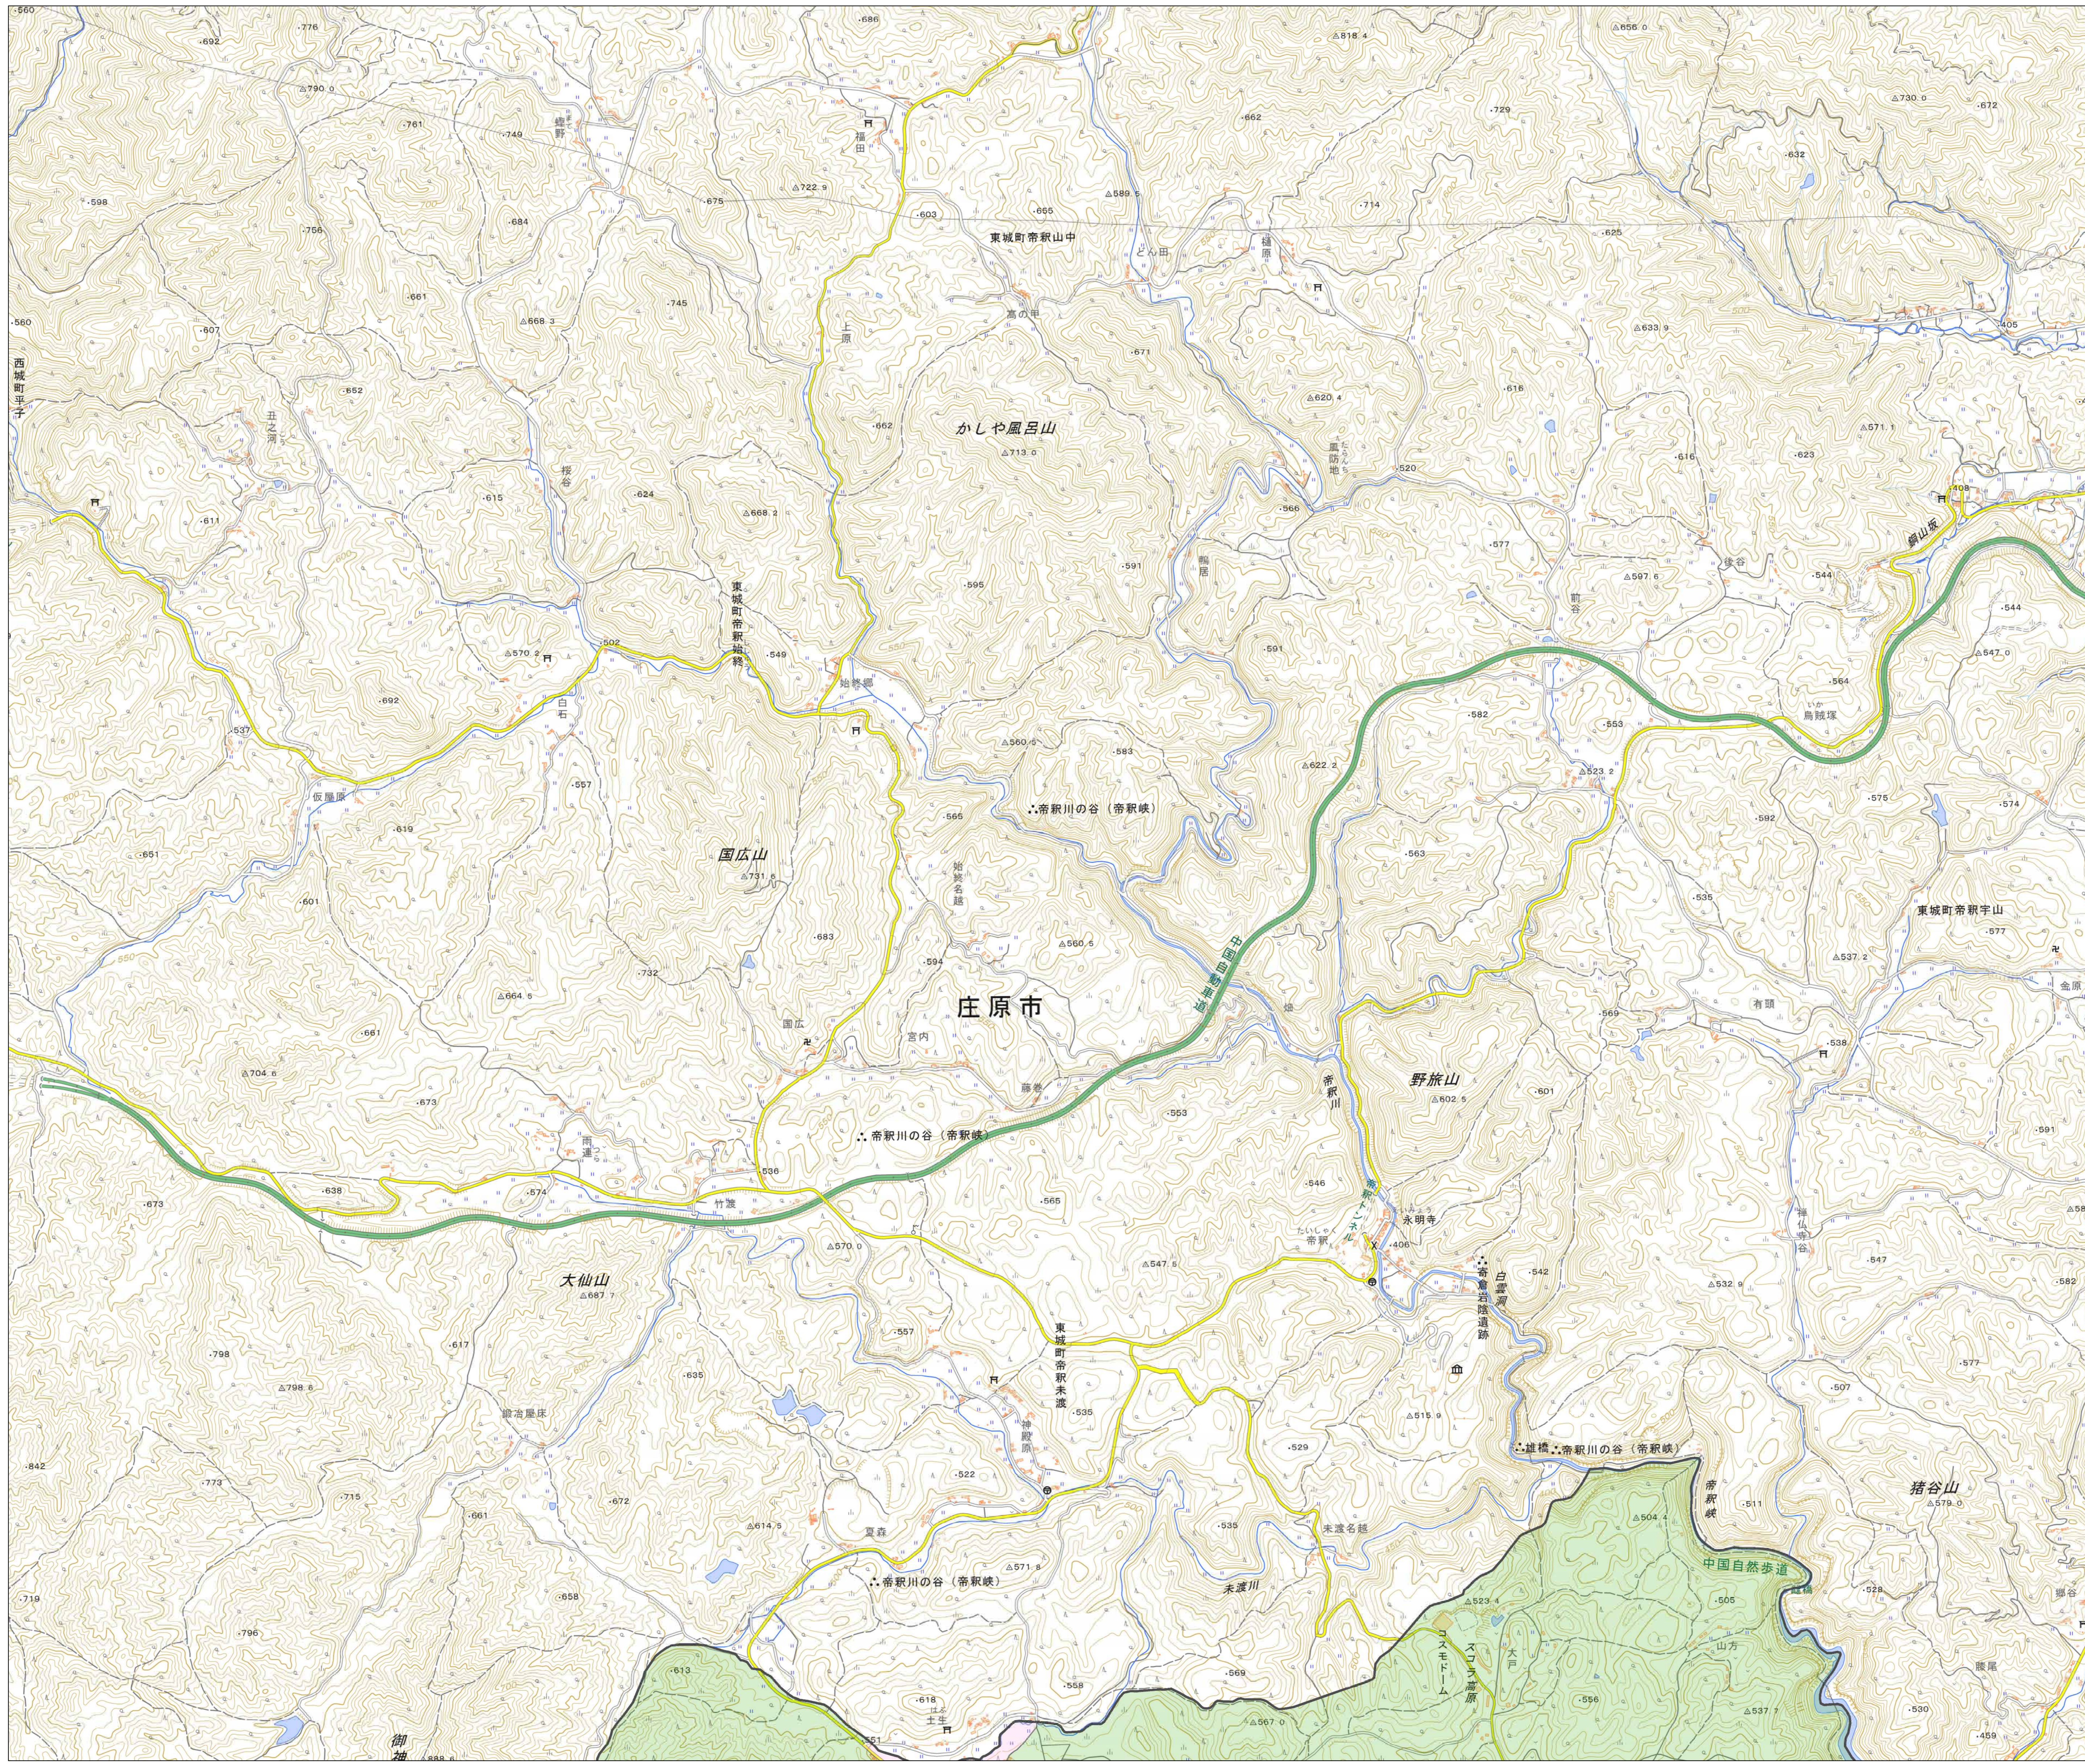

宅地造成等工事規制区域  
及び特定盛土等規制区域図  
(神石高原町)

1

**凡例**

- 宅地造成等工事規制区域
- 特定盛土等規制区域
- 行政界

1:10,000

【令和5年9月】

出典: 国土地理院発行2.5万分1地形図

宅地造成等工事規制区域  
及び特定盛土等規制区域図  
(神石高原町)

2

凡例

- 宅地造成等工事規制区域
- 特定盛土等規制区域
- 行政界

1:10,000

【令和5年9月】

出典: 国土地理院発行2.5万分1地形図

宅地造成等工事規制区域  
及び特定盛土等規制区域図  
(神石高原町)

3

凡例

- 宅地造成等工事規制区域
- 特定盛土等規制区域
- 行政界

1:10,000

【令和5年9月】

出典: 国土地理院発行2.5万分1地形図