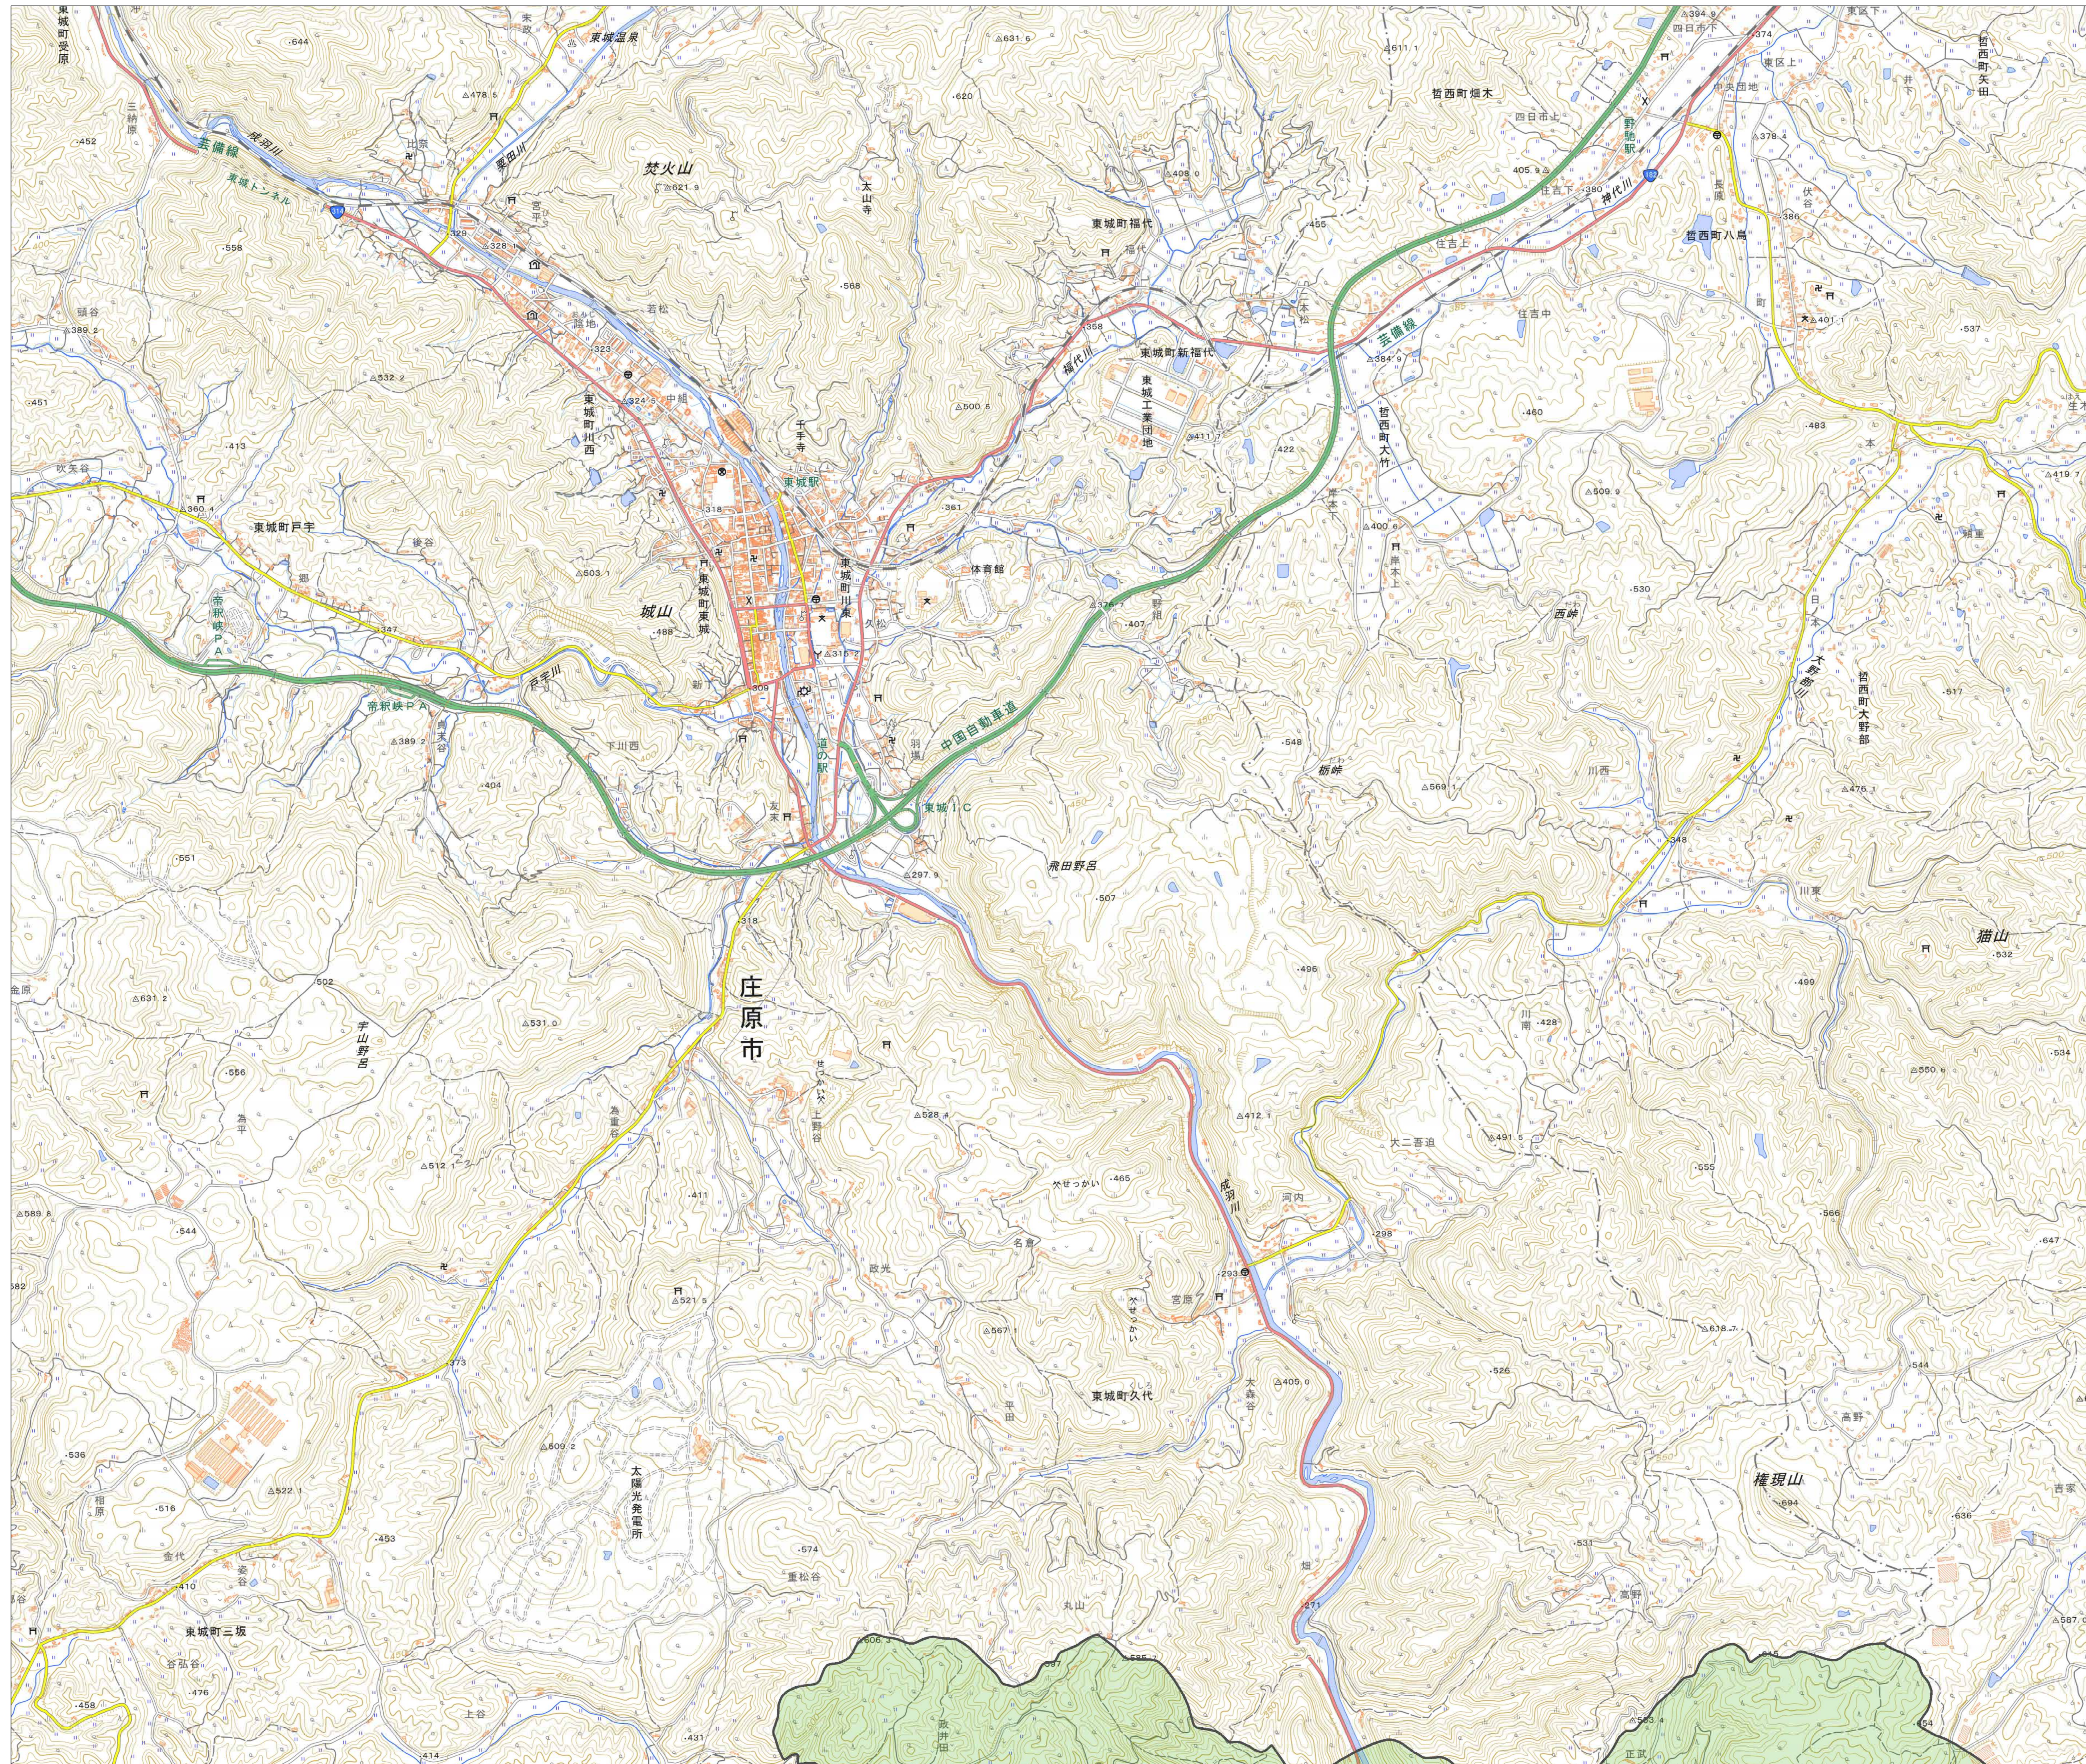

宅地造成等工事規制区域  
及び特定盛土等規制区域図  
(神石高原町)

1

**凡例**

- 宅地造成等工事規制区域
- 特定盛土等規制区域
- 行政界

1:10,000

【令和5年9月】

出典: 国土地理院発行2.5万分1地形図

宅地造成等工事規制区域  
及び特定盛土等規制区域図  
(神石高原町)

2

凡例

- 宅地造成等工事規制区域
- 特定盛土等規制区域
- 行政界

1:10,000

【令和5年9月】

出典: 国土地理院発行2.5万分1地形図

宅地造成等工事規制区域  
及び特定盛土等規制区域図  
(神石高原町)

3

凡例

- 宅地造成等工事規制区域
- 特定盛土等規制区域
- 行政界

1:10,000

【令和5年9月】

出典: 国土地理院発行2.5万分1地形図