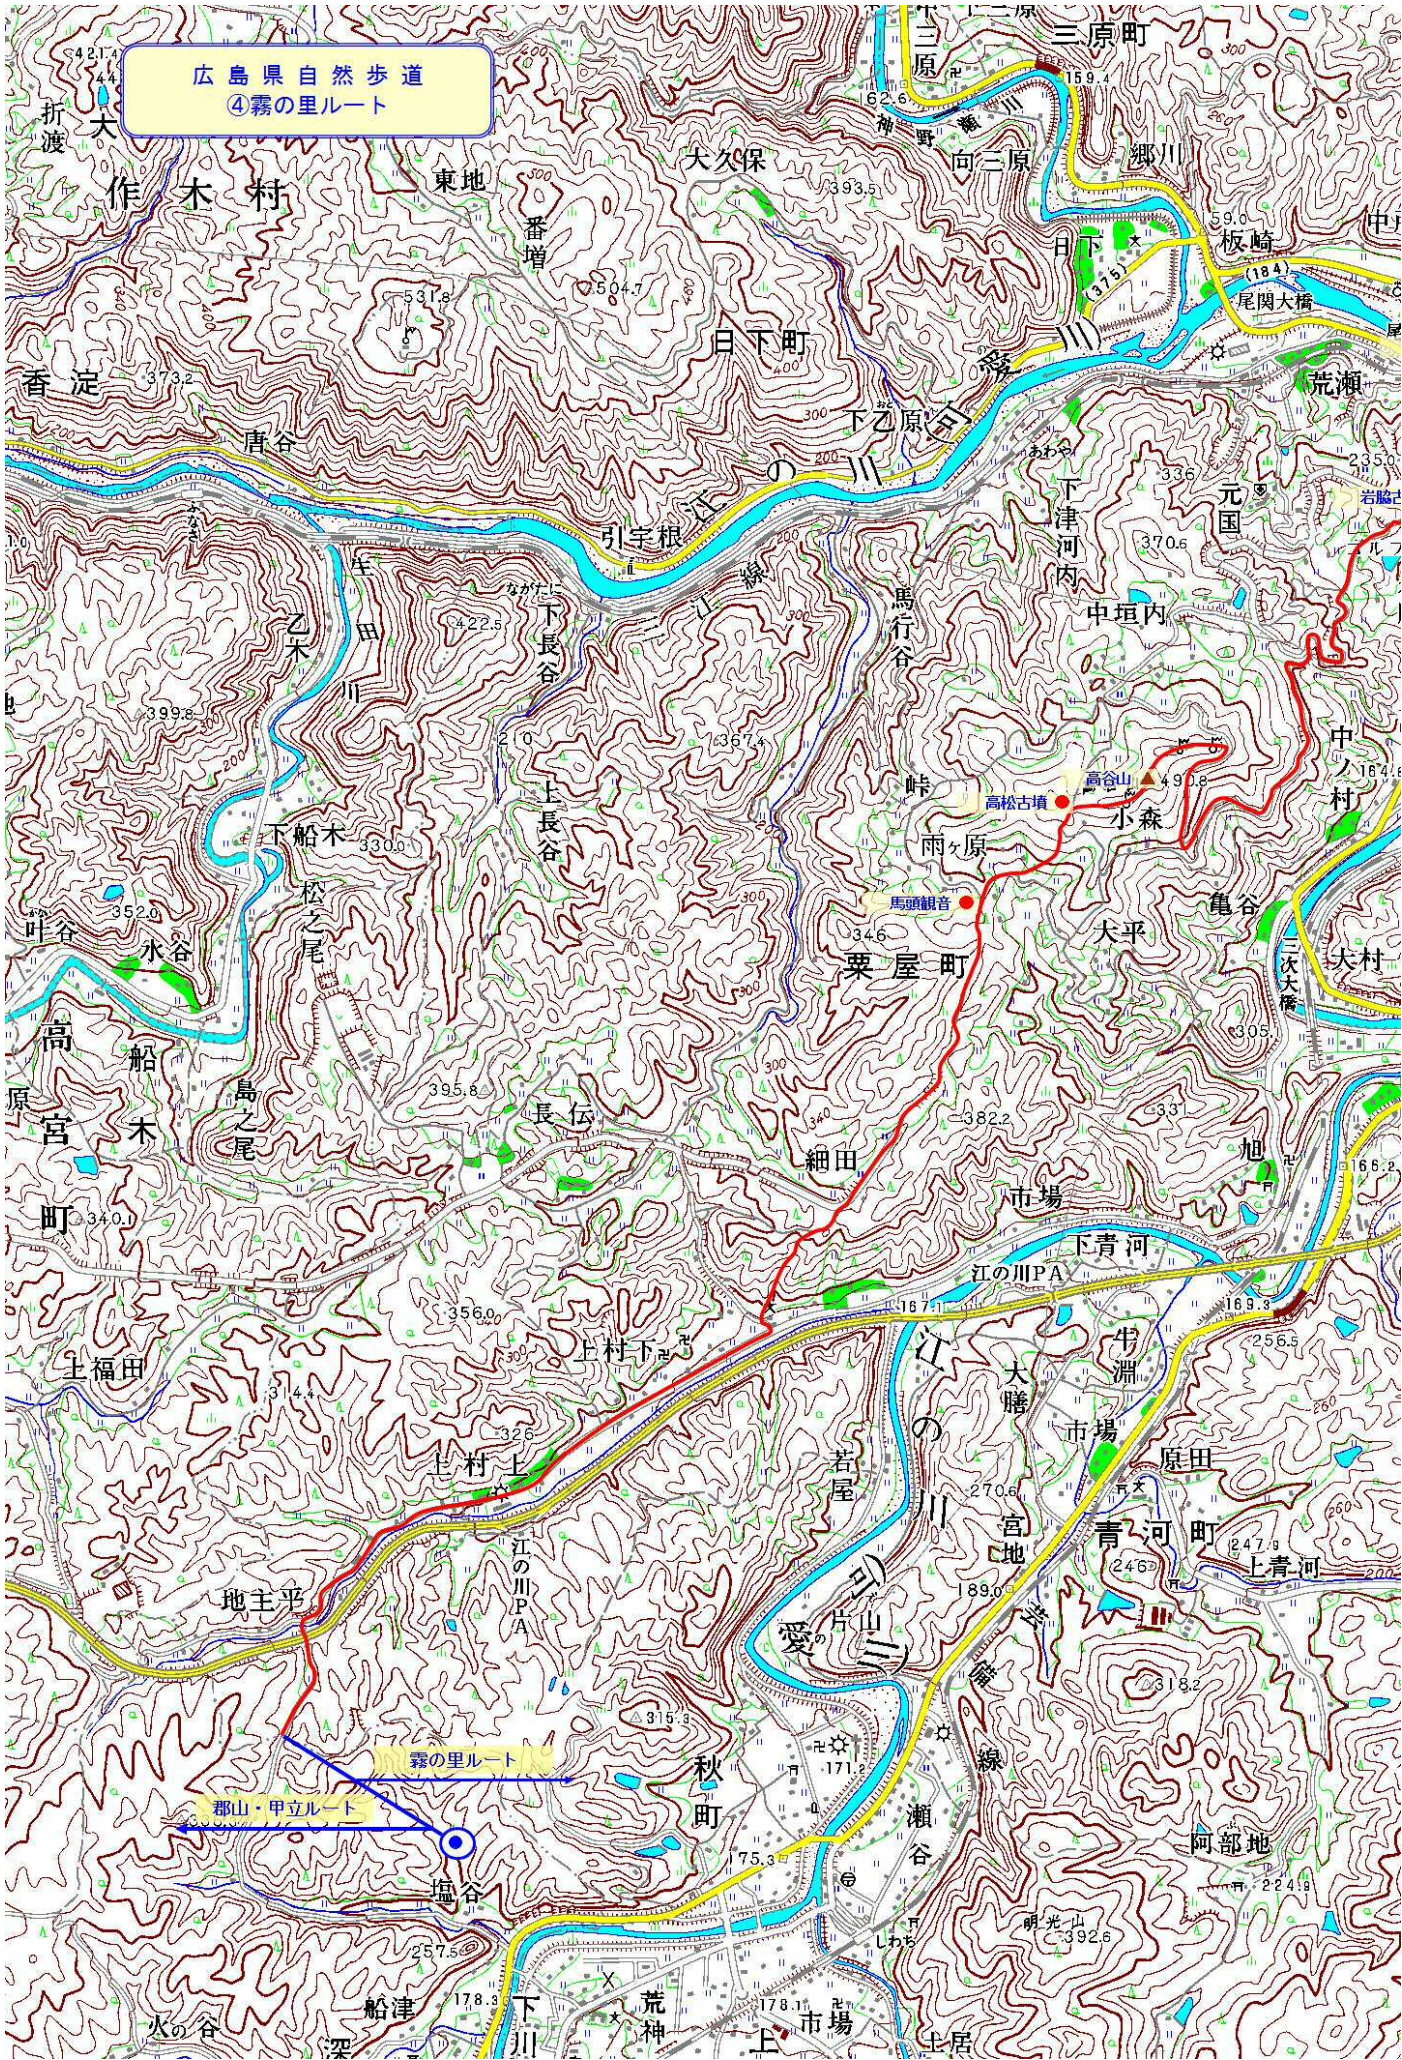

広島県自然歩道
④霧の里ルート

この地図は、国土地理院長の承認を得て、同院発行の数値地図50000(地図画像)及び数値地図250000(地図画像)を複製したものである。
(承認番号 平成25年度 第288号)