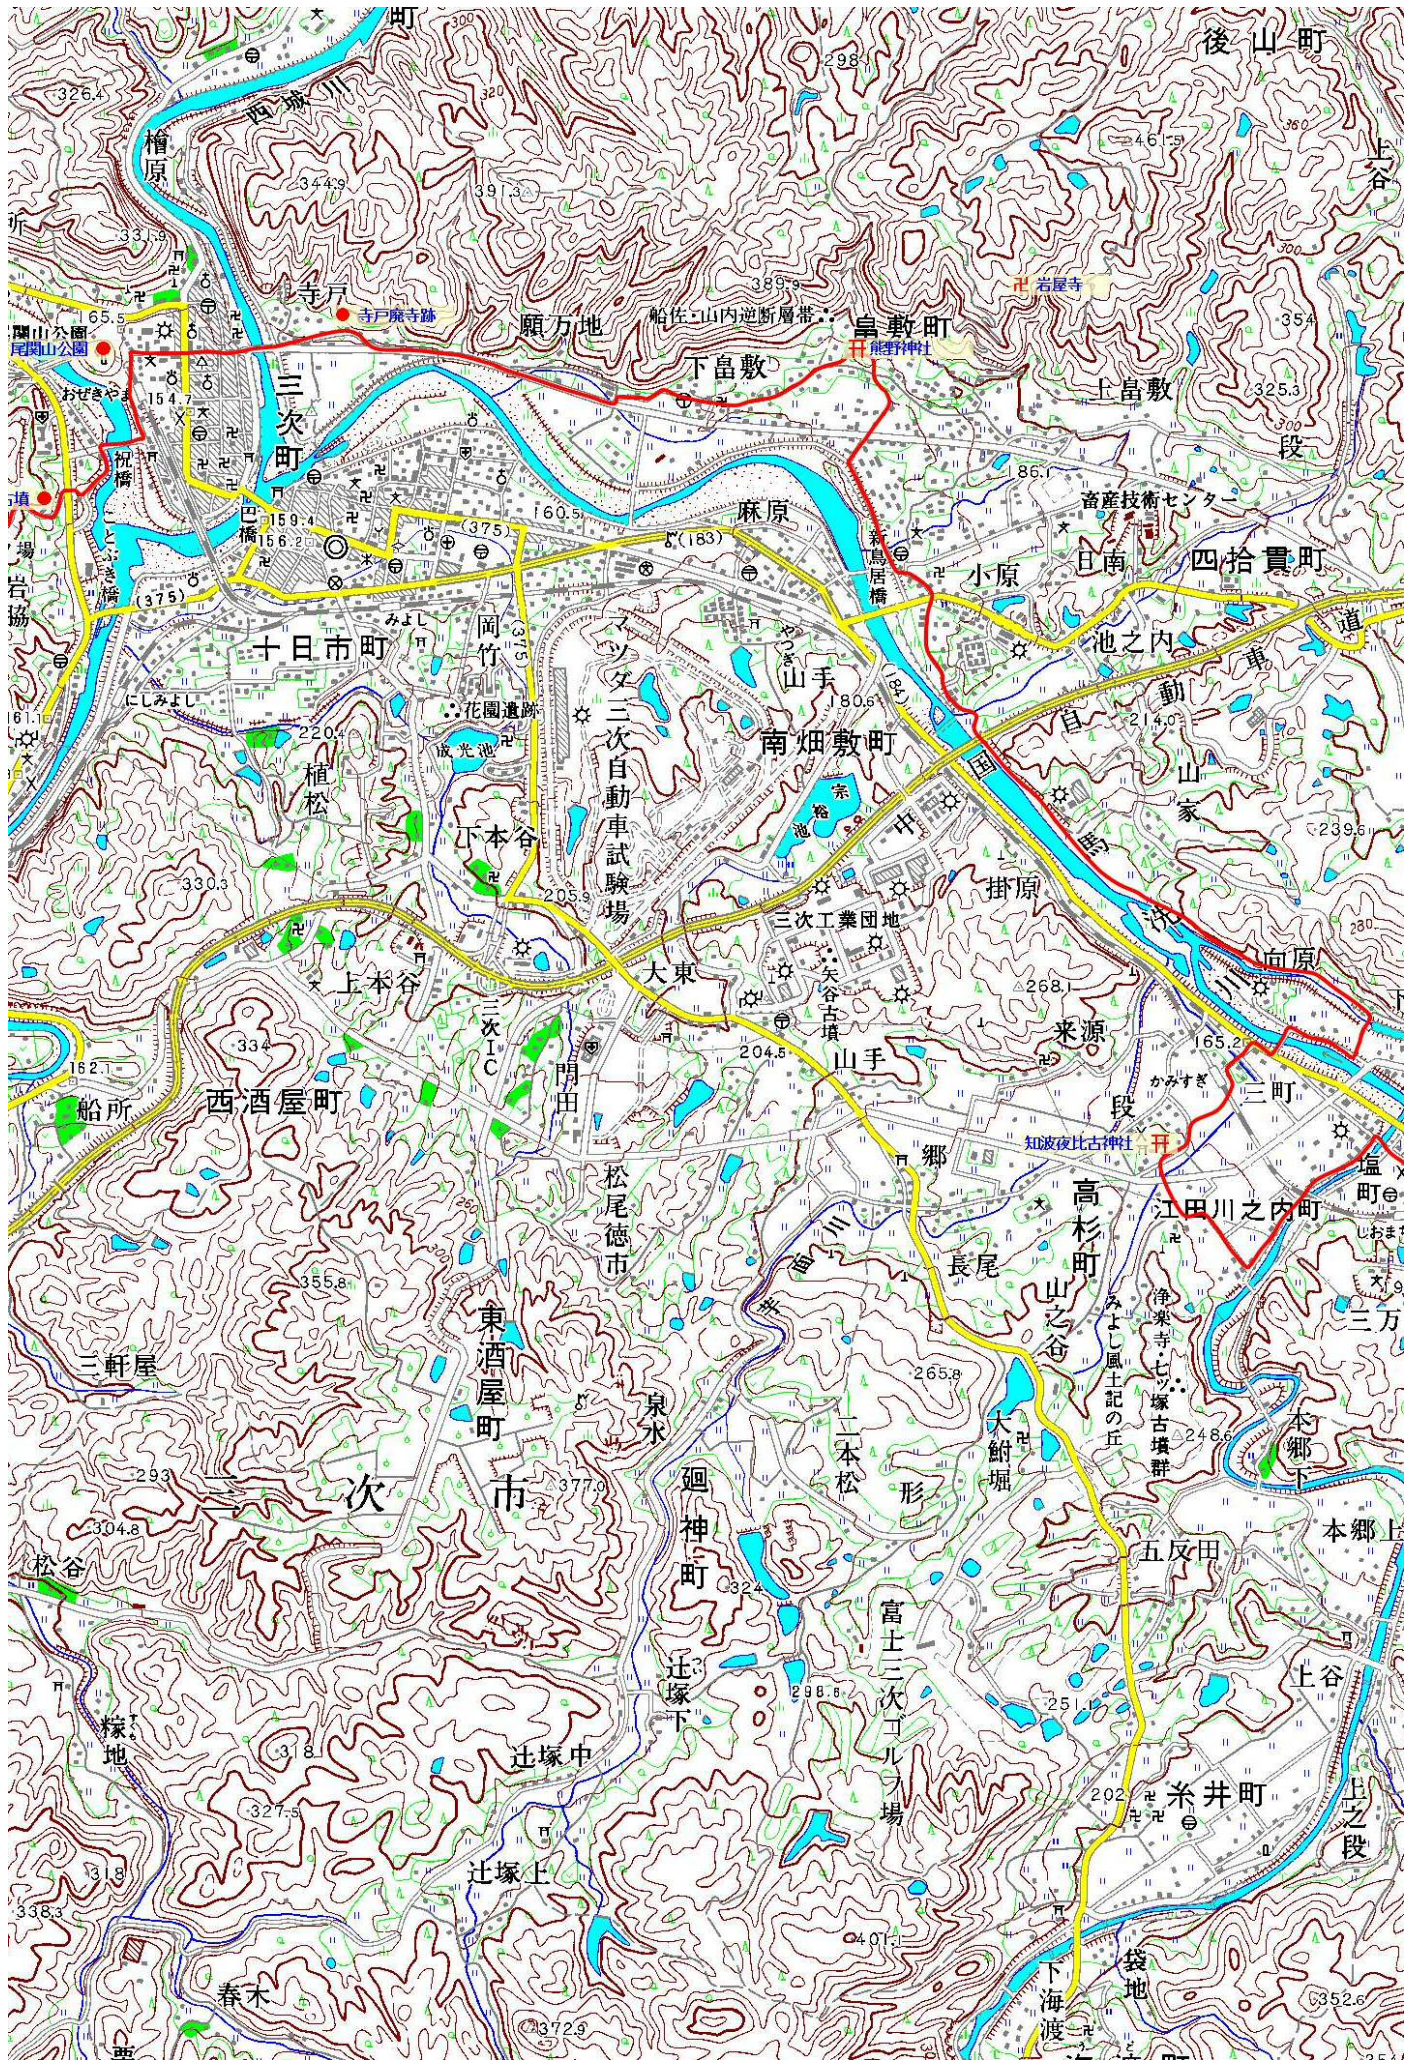

広島県自然歩道
④霧の里ルート

この地図は、国土地理院長の承認を得て、同院発行の数値地図50000(地図画像)及び数値地図250000(地図画像)を複製したものである。
(承認番号 平成25年度 第288号)