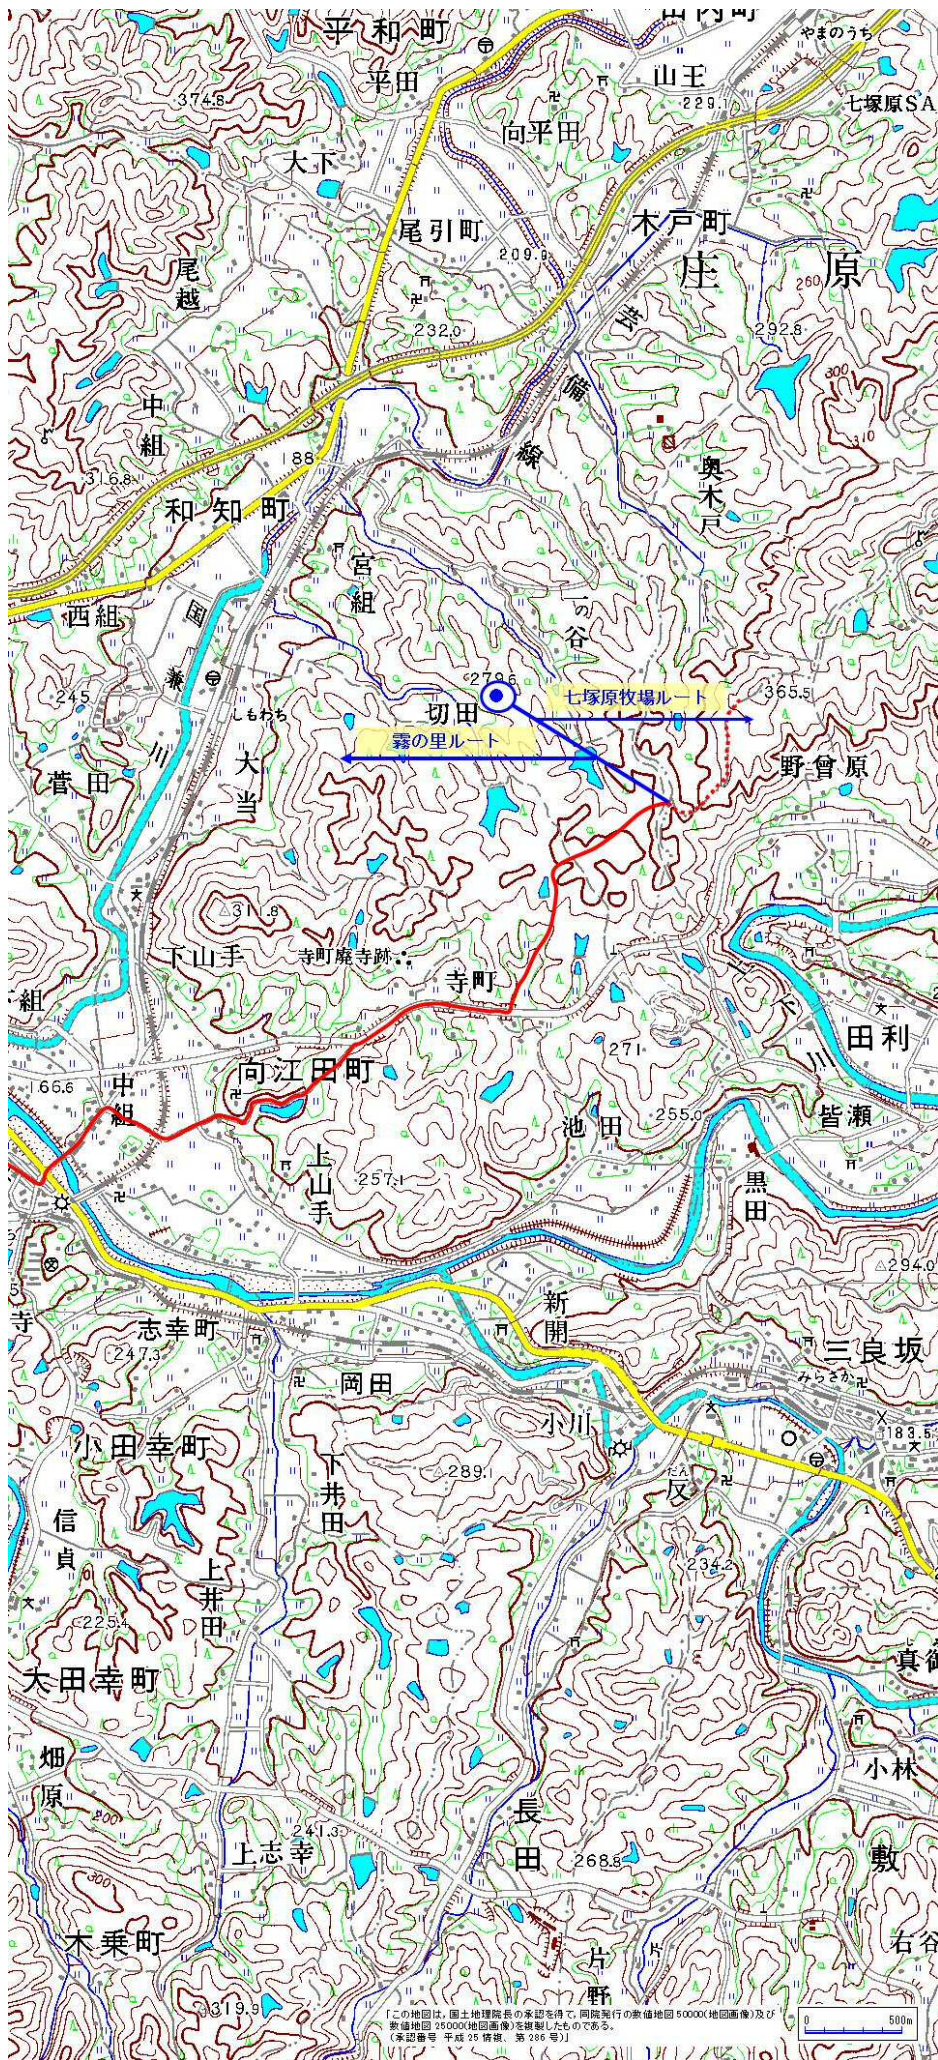

広島県自然歩道
④霧の里ルート

この地図は、国土地理院長の承認を得て、同院発行の数値地図50000(地図画像)及び数値地図250000(地図画像)を複製したものである。
(承認番号 平成25年度 第288号)