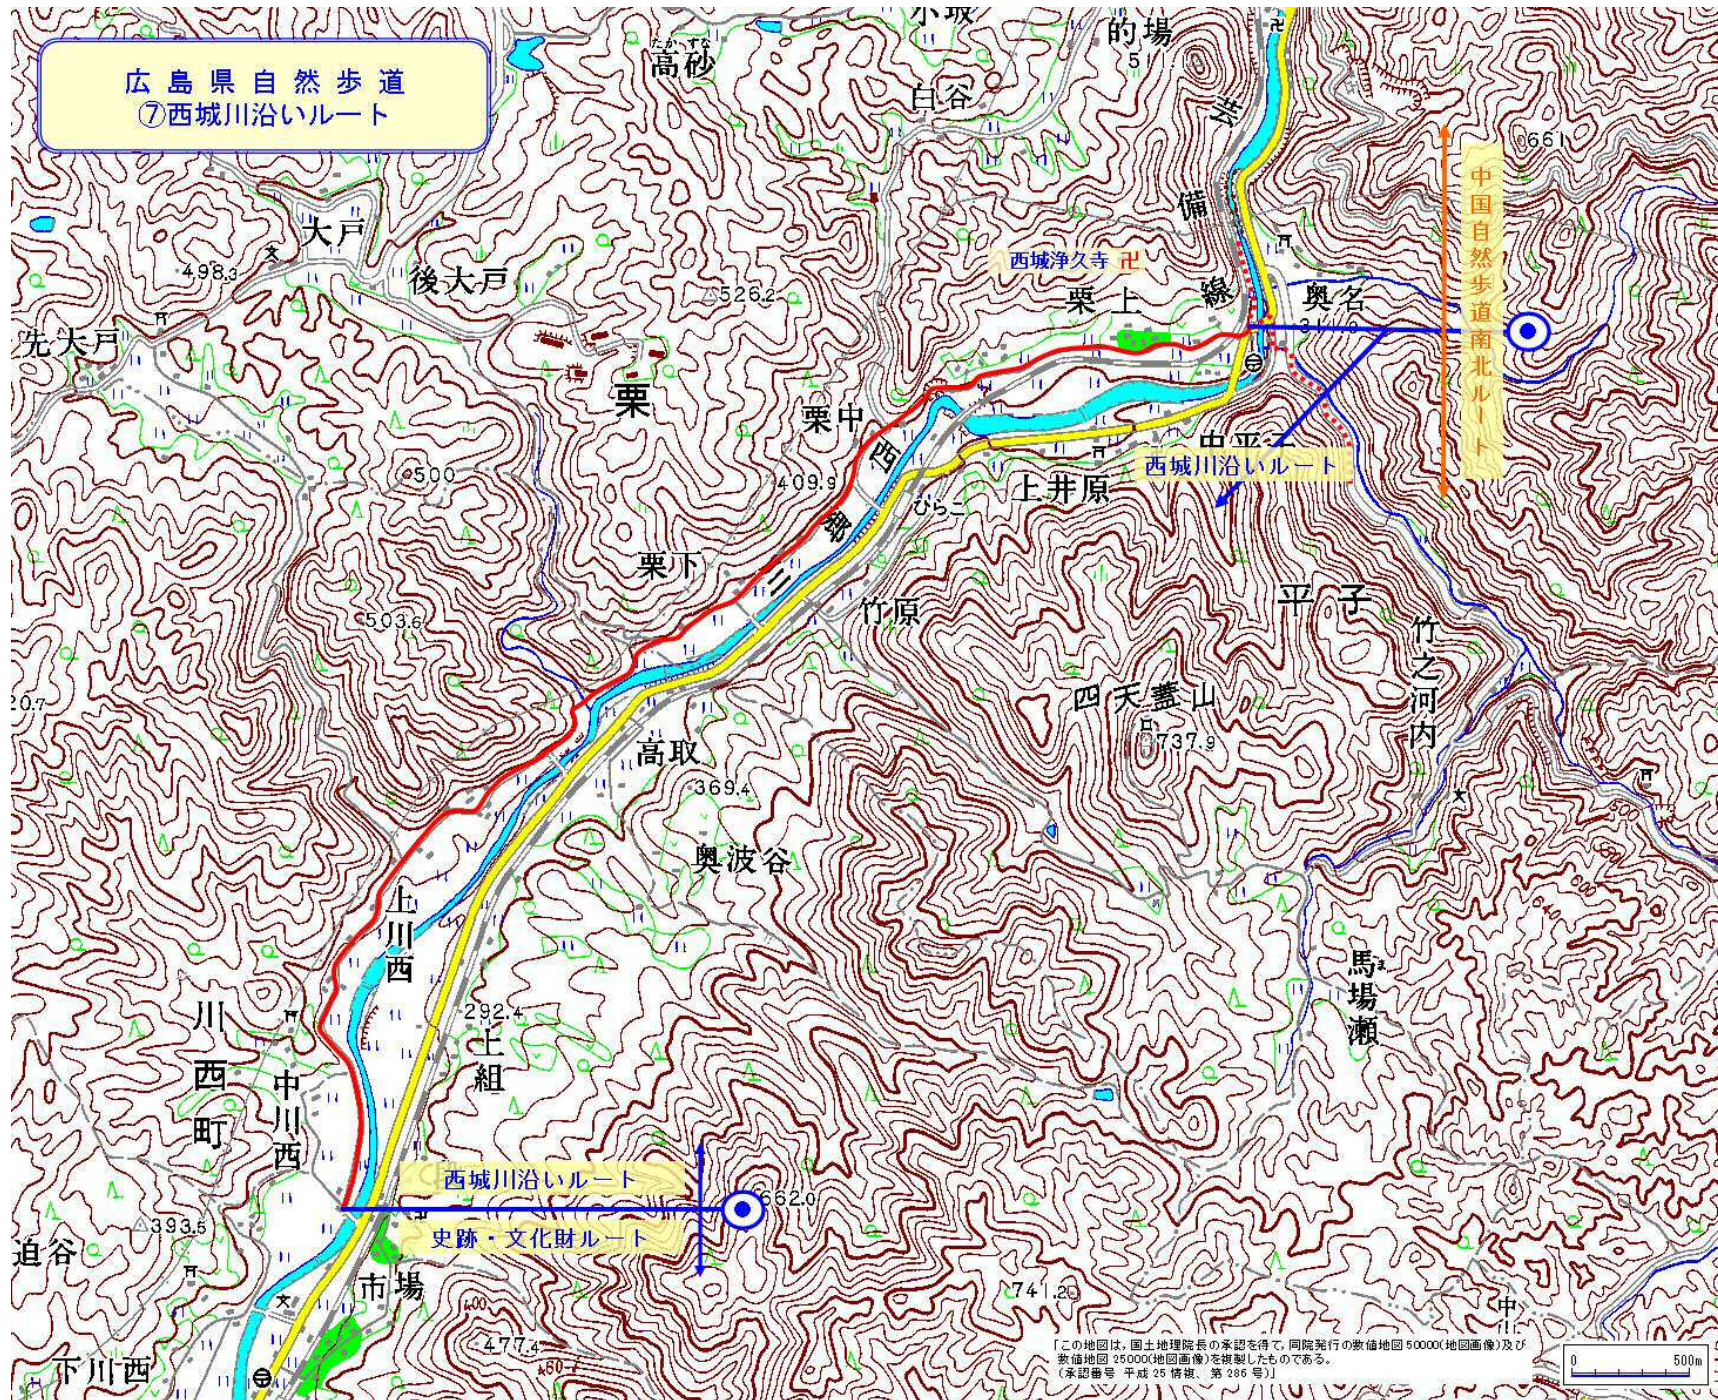

広島県自然歩道
⑦西城川沿いルート

中国自然歩道南北ルート