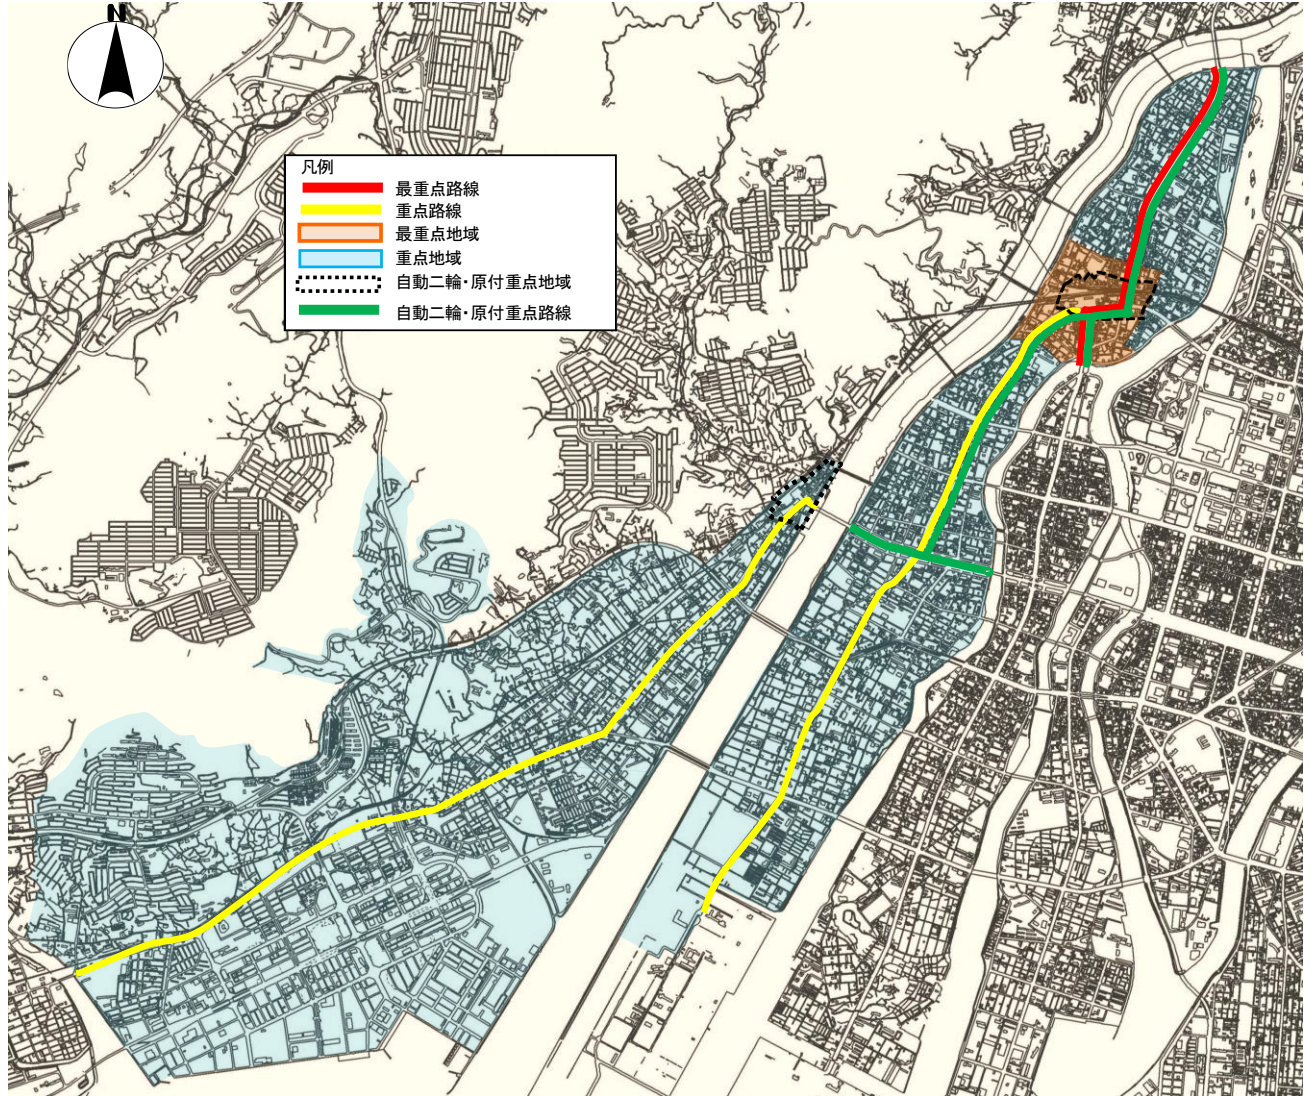

広島西警察署管内 駐車監視員活動ガイドライン

この地図は、広島市長の承認を得て、同市発行の1/2,500地形図を複製したものである。(承認番号 令5 広都計 第396号)