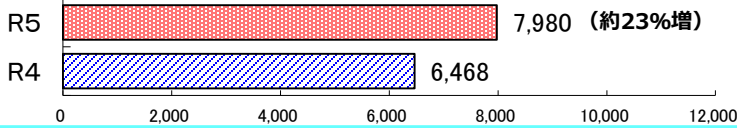

減らそう犯罪通信

～令和5年8月号～

統計

広島県内の犯罪の発生状況

令和5年（1月～7月）

刑法犯認知件数

不安に感じる犯罪の認知件数

子供・女性・高齢者被害の刑法犯認知件数