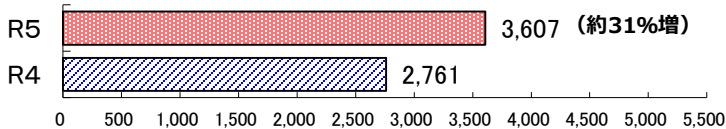

減らそう犯罪通信

～令和5年8月号～

統計

広島県内の犯罪の発生状況

令和5年（1月～7月）

刑法犯認知件数

不安に感じる犯罪の認知件数

子供・女性・高齢者被害の刑法犯認知件数