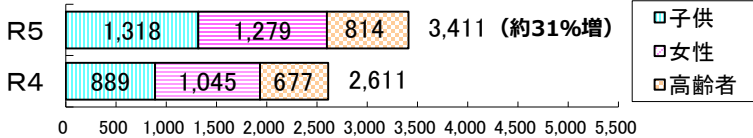

減らそう犯罪通信

～令和5年8月号～

統計

広島県内の犯罪の発生状況

令和5年（1月～7月）

刑法犯認知件数

不安に感じる犯罪の認知件数

子供・女性・高齢者被害の刑法犯認知件数