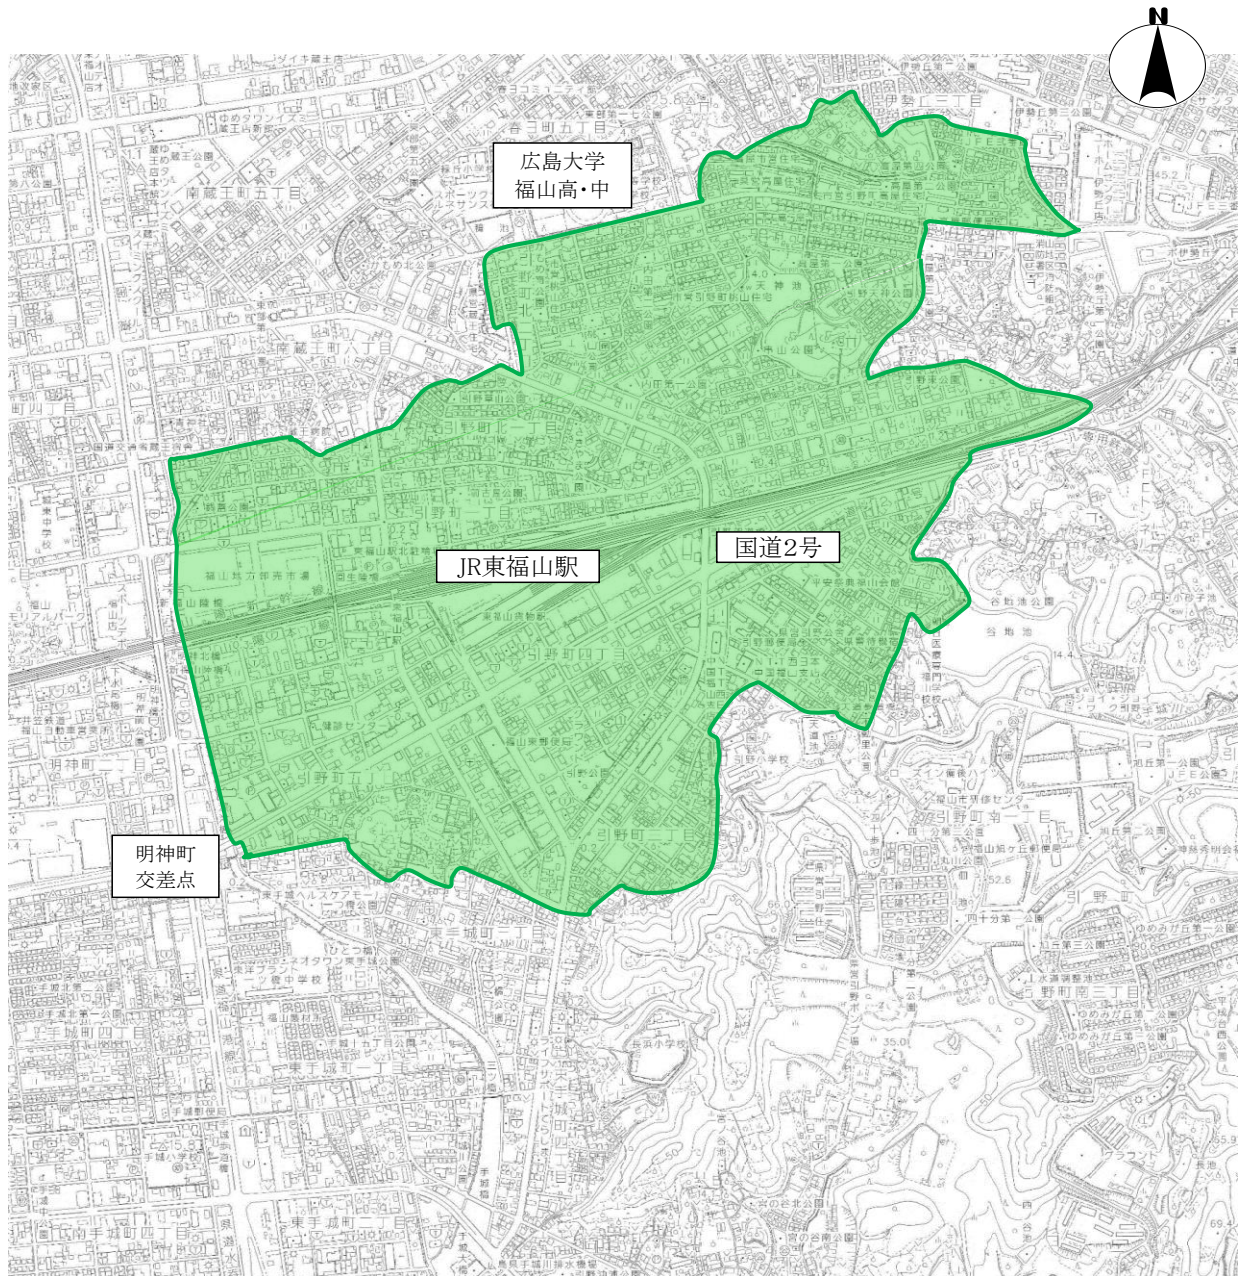

福山東警察署管内（引野町など） 駐車監視員活動ガイドライン

重点地域

この地図は、福山市長の承認を得て、同市発行の1/10,000地形図を複製したものである。(承認番号平29福都第785号)