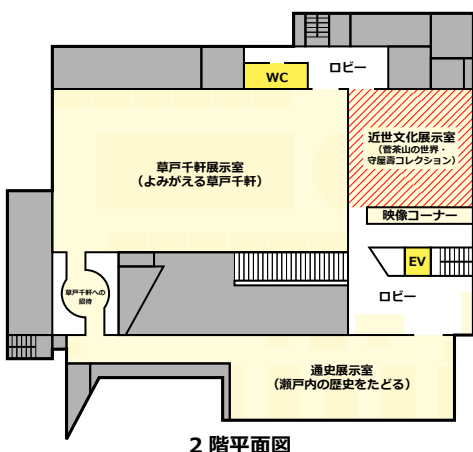

お知らせ

近世文化展示室は、
展示替えのため

休室します。

令和6年

4/2(火) ~ 4(木)

御迷惑をおかけしますが、御理解と御協力をお願いします。
なお、通史展示室・草戸千軒展示室はご覧いただけます。

休室

問合せ 〒720-0067 福山市西町2-4-1