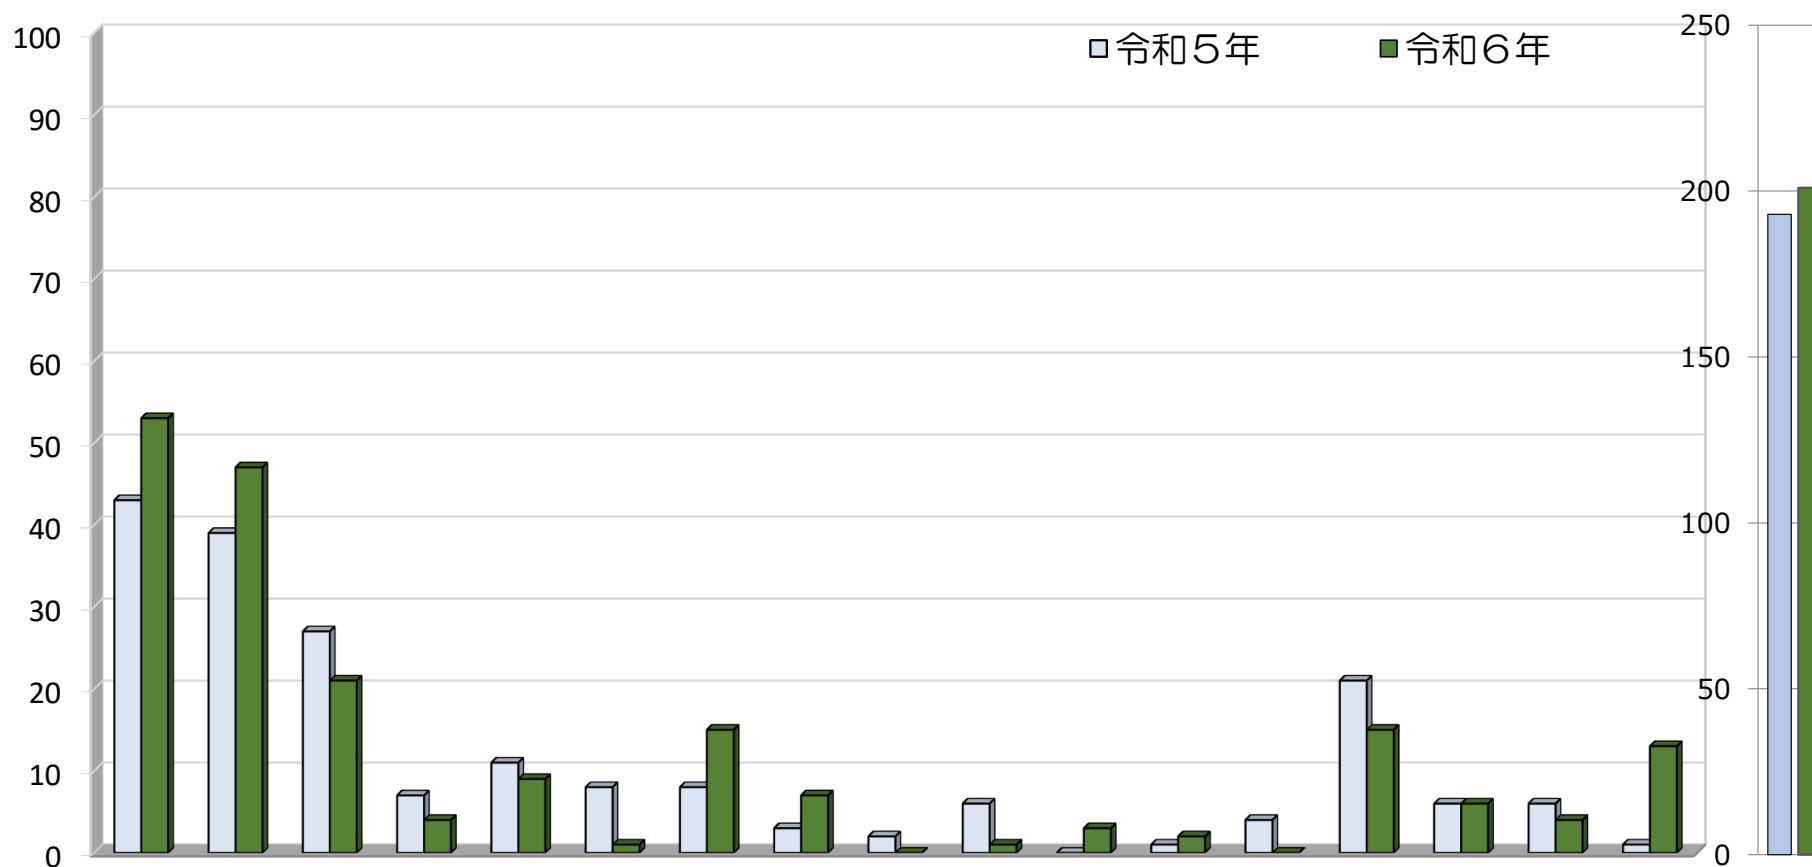

東広島警察署管内交番・駐在所別刑法犯認知件数（令和6年3月末）

交番・駐在所	西条駅前	広大前	寺西	川上	八本松	原	西高屋	西志和	志和堀	河内	入野	福富	豊栄	黒瀬	柳国	安芸津	管轄外	合計
令和5年	43	39	27	7	11	8	8	3	2	6	0	1	4	21	6	6	1	193
令和6年	53	47	21	4	9	1	15	7	0	1	3	2	0	15	6	4	13	201
町別	西条町		八本松町			高屋町	志和町	河内町		福富町	豊栄町	黒瀬町	安芸津町	管轄外	全体			

- 広島県では、「住む人 来る人 誰もが 日本一の安全安心を実感できる広島県の実現」を運動目標に、各種施策を展開中です。
- 令和6年3月末の東広島警察署管内における刑法犯認知件数は201件で、前年に比べて+8件でした。
- 自転車盗は48件（前年比-13件）認知し、無施錠率は64.6%でした。
自転車を駐輪する際にはなるべく管理の行き届いた駐輪場にとめ、必ず施錠しましょう。
- 侵入窃盗・住居侵入は8件（前年比-4件）認知しています。自宅の施錠は確実にいきましょう。