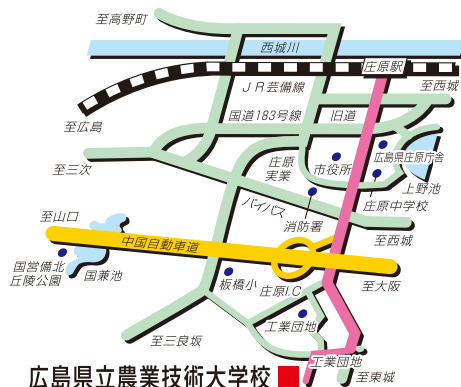

A C S S

交通
経路

■ 広島県立農業技術大学校

広島県立農業技術大学校 ■
芸備線、備後庄原駅から南へ約4km
中国自動車道庄原I.C.から約3km

令和6年5月1日
リニューアルしました!!

広島県立農業技術大学校ホームページ
<https://www.pref.hiroshima.lg.jp/site/hiroshima-noudai>

農大の日常を
Instagramで発信中!