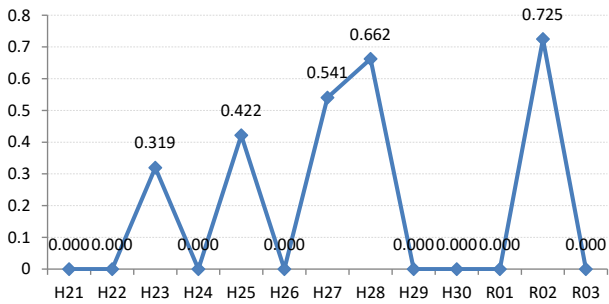

府中町

海田町

熊野町

坂町

安芸太田町

北広島町

大崎上島町

世羅町