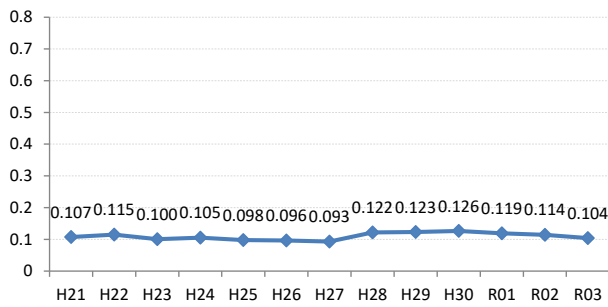

【胃がん】がん発見率の推移