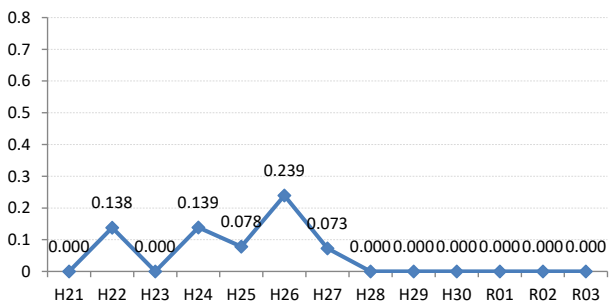

府中市

三次市

庄原市

大竹市

東広島市

廿日市

安芸高田市

江田島市