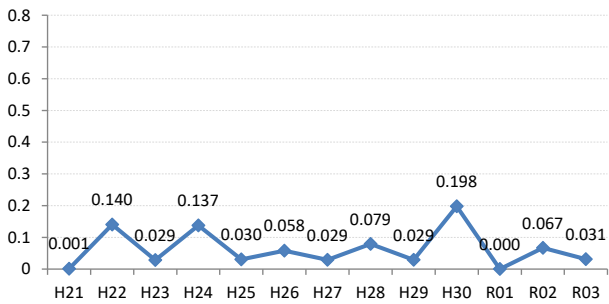

府中市

三次市

庄原市

大竹市

東広島市

廿日市

安芸高田市

江田島市