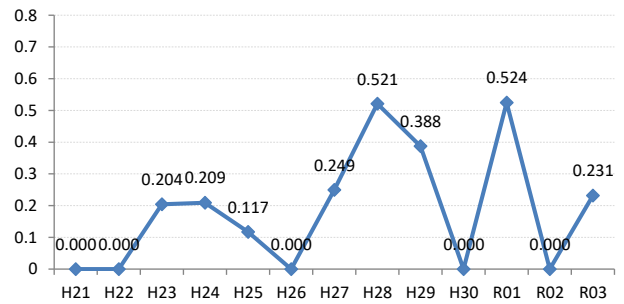

府中町

海田町

熊野町

坂町

安芸太田町

北広島町

大崎上島町

世羅町