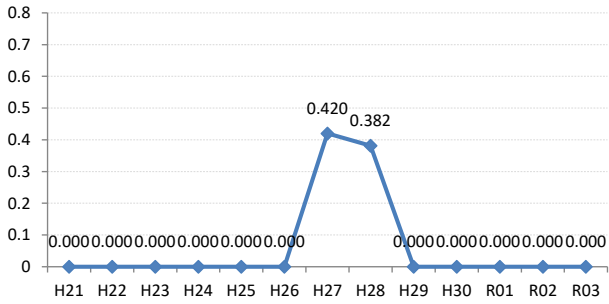

府中町

海田町

熊野町

坂町

安芸太田町

北広島町

大崎上島町

世羅町