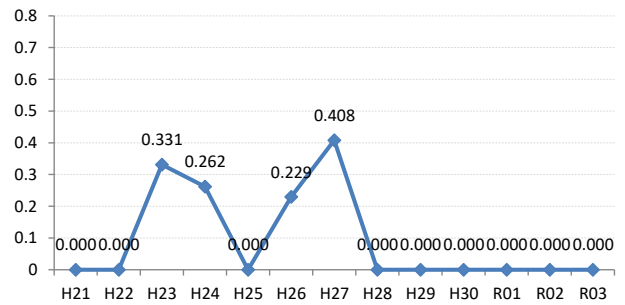

府中市

三次市

庄原市

大竹市

東広島市

廿日市

安芸高田市

江田島市