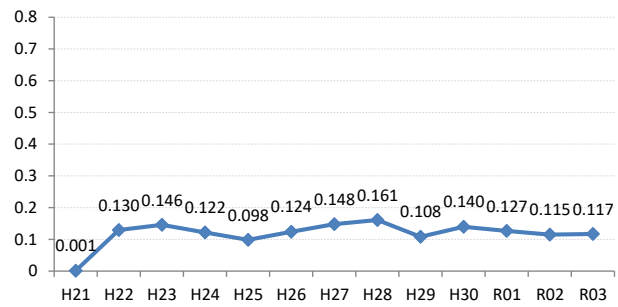

【胃がん】がん発見率の推移