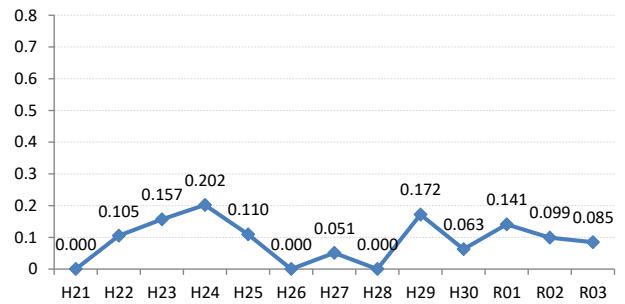

府中市

三次市

庄原市

大竹市

東広島市

廿日市

安芸高田市

江田島市