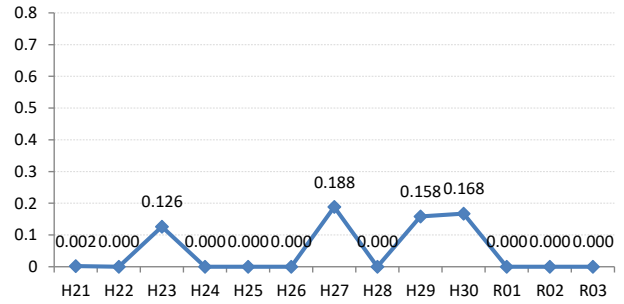

府中町

海田町

熊野町

坂町

安芸太田町

北広島町

大崎上島町

世羅町