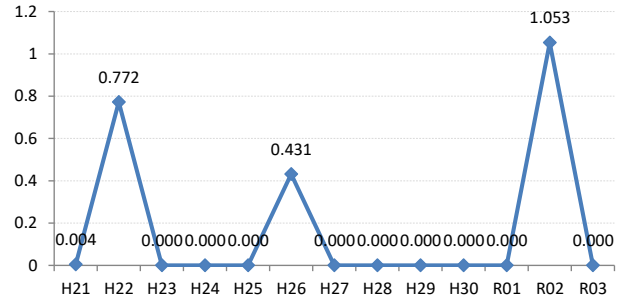

府中町

海田町

熊野町

坂町

安芸太田町

北広島町

大崎上島町

世羅町