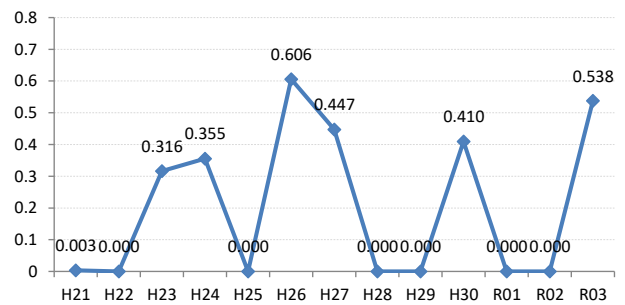

府中市

三次市

庄原市

大竹市

東広島市

廿日市

安芸高田市

江田島市