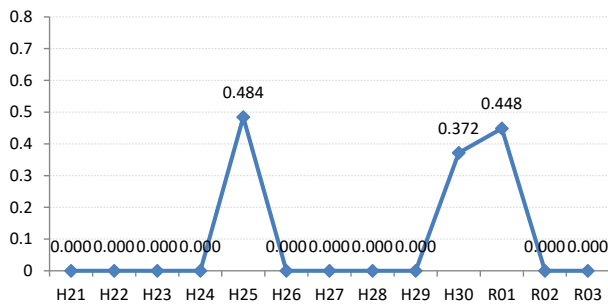

全国

広島県

広島市

呉市

竹原市

三原市

尾道市

福山市