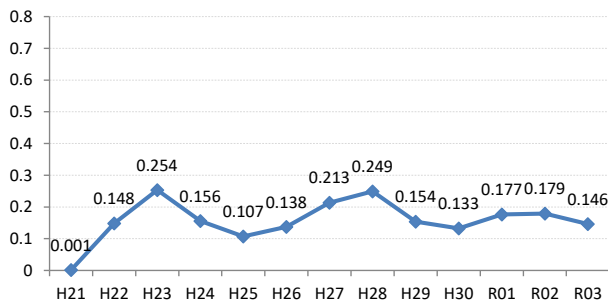

【胃がん】がん発見率の推移