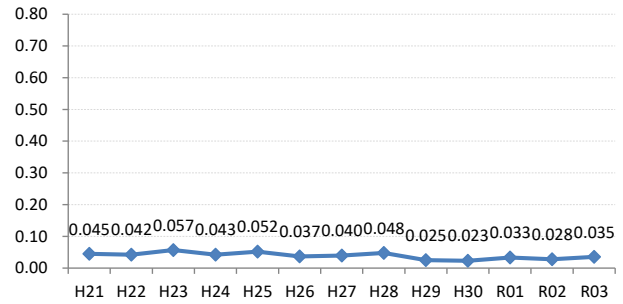

【肺がん】がん発見率の推移