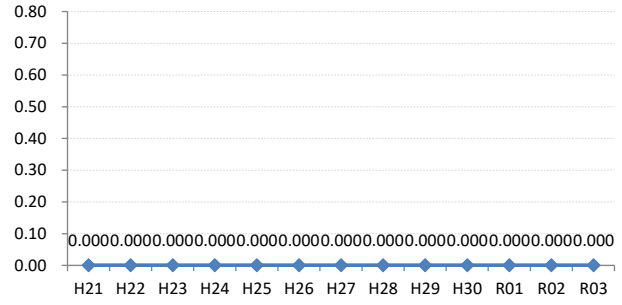

府中町

海田町

熊野町

坂町

安芸太田町

北広島町

大崎上島町

世羅町