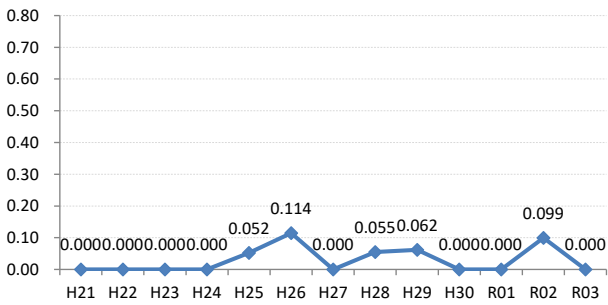

府中市

三次市

庄原市

大竹市

東広島市

廿日市

安芸高田市

江田島市