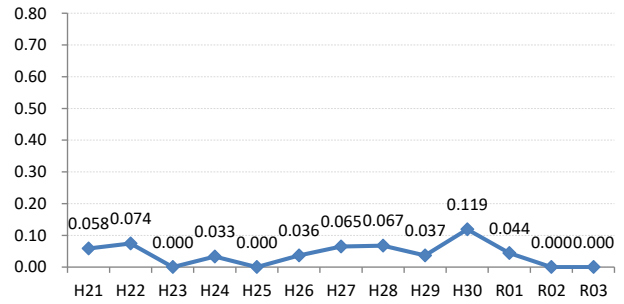

府中市

三次市

庄原市

大竹市

東広島市

廿日市

安芸高田市

江田島市