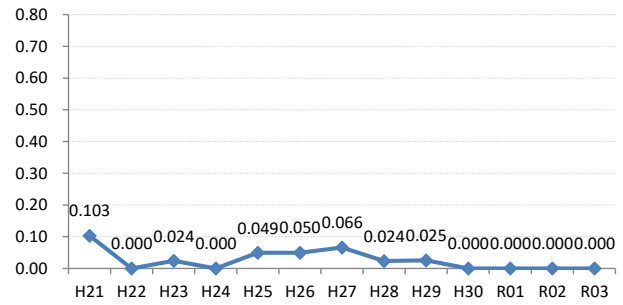

【肺がん】がん発見率の推移