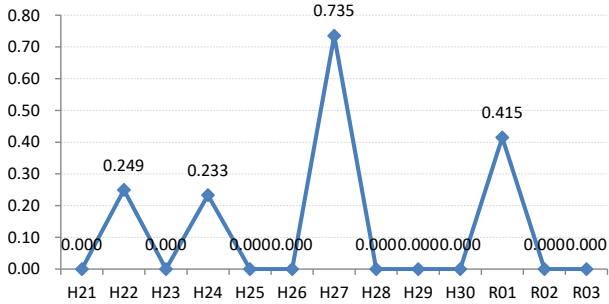

府中町

海田町

熊野町

坂町

安芸太田町

北広島町

大崎上島町

世羅町