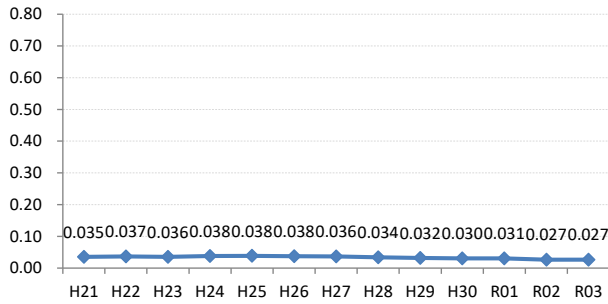

【肺がん】がん発見率の推移