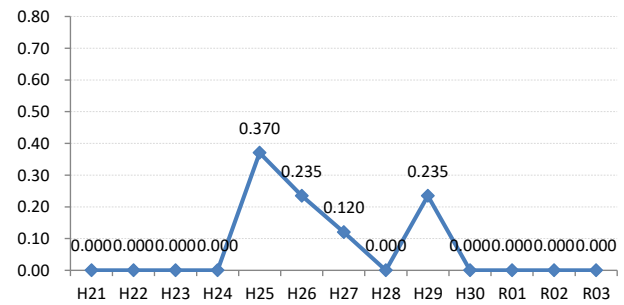

府中市

三次市

庄原市

大竹市

東広島市

廿日市

安芸高田市

江田島市