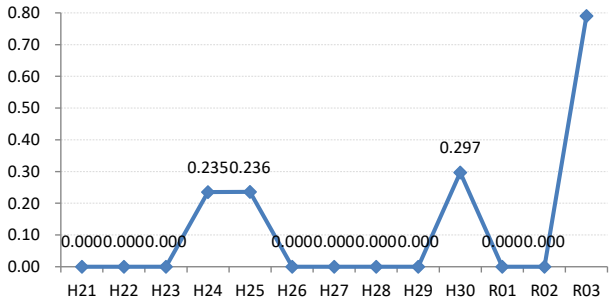

府中町

海田町

熊野町

坂町

安芸太田町

北広島町

大崎上島町

世羅町