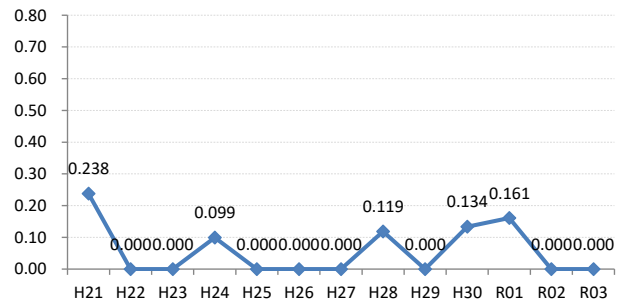

府中町

海田町

熊野町

坂町

安芸太田町

北広島町

大崎上島町

世羅町