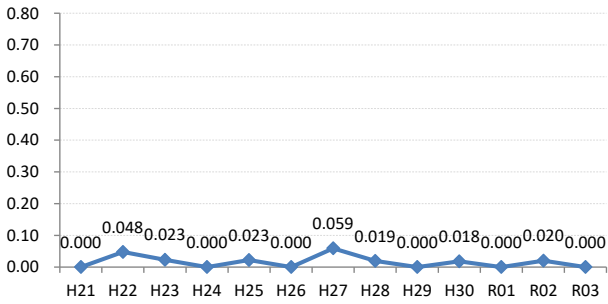

府中市

三次市

庄原市

大竹市

東広島市

廿日市

安芸高田市

江田島市