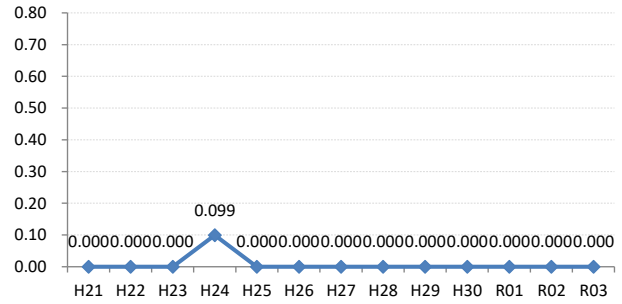

府中町

海田町

熊野町

坂町

安芸太田町

北広島町

大崎上島町

世羅町