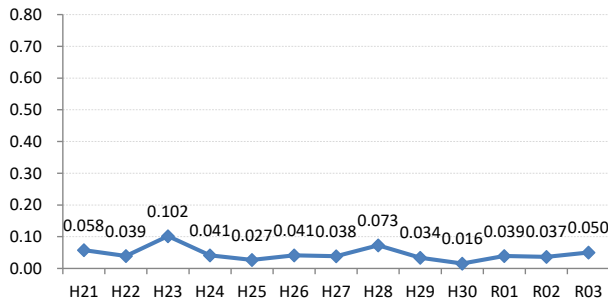

【肺がん】がん発見率の推移