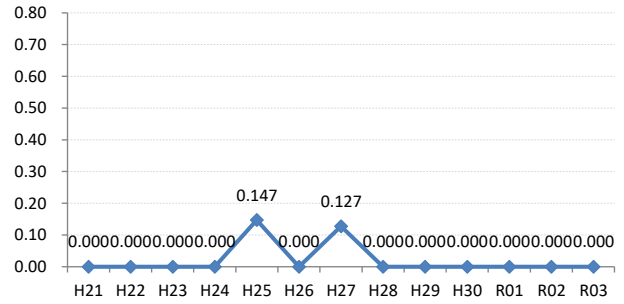

府中市

三次市

庄原市

大竹市

東広島市

廿日市

安芸高田市

江田島市