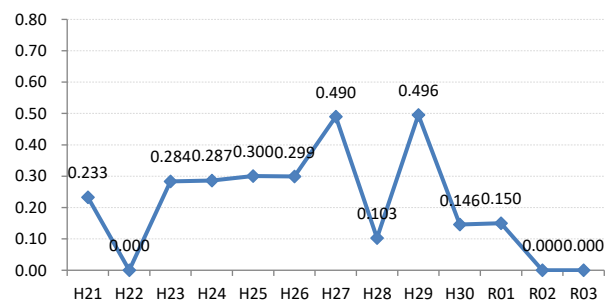

府中市

三次市

庄原市

大竹市

東広島市

廿日市

安芸高田市

江田島市