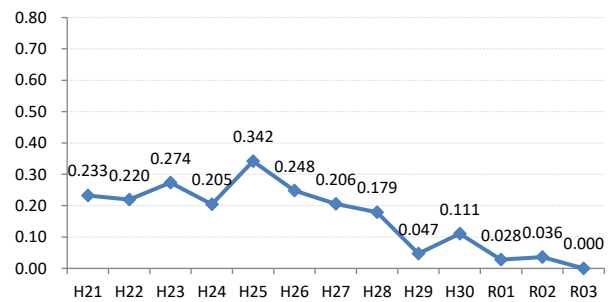

【大腸がん】がん発見率の推移