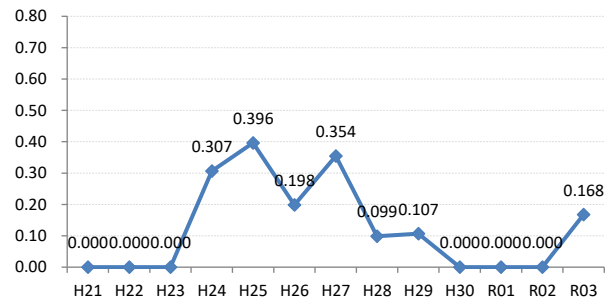

府中町

海田町

熊野町

坂町

安芸太田町

北広島町

大崎上島町

世羅町