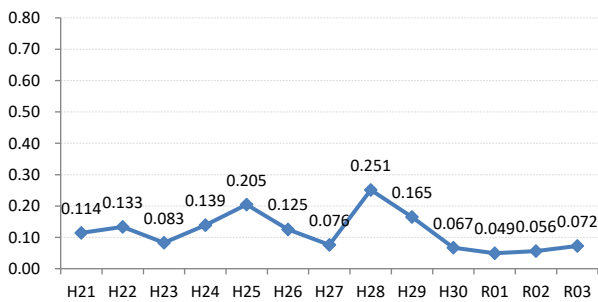

府中市

三次市

庄原市

大竹市

東広島市

廿日市

安芸高田市

江田島市