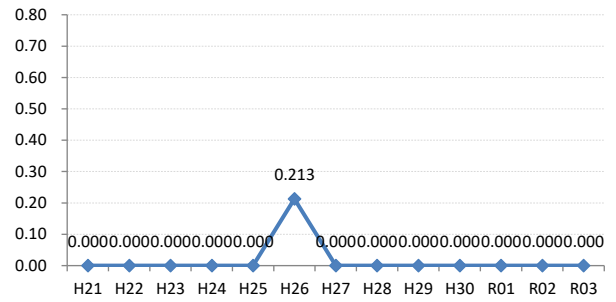

府中町

海田町

熊野町

坂町

安芸太田町

北広島町

大崎上島町

世羅町