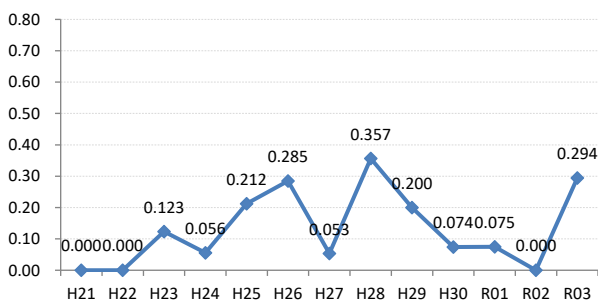

府中市

三次市

庄原市

大竹市

東広島市

廿日市

安芸高田市

江田島市