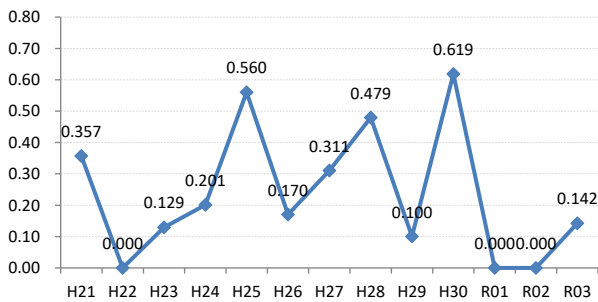

【大腸がん】がん発見率の推移