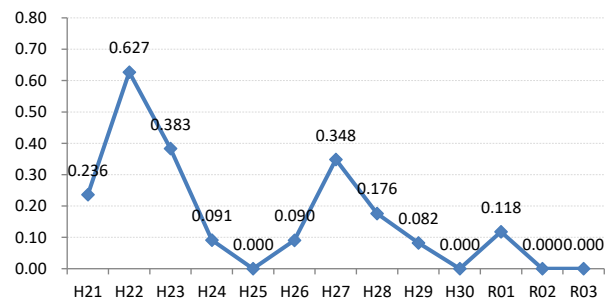

府中町

海田町

熊野町

坂町

安芸太田町

北広島町

大崎上島町

世羅町