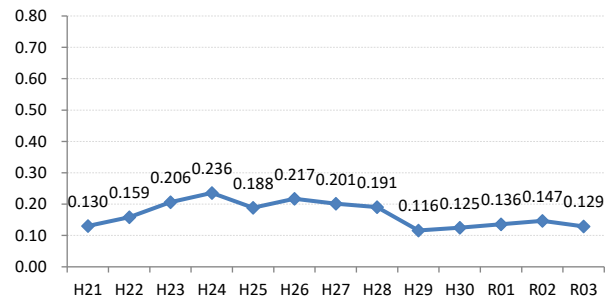

【大腸がん】がん発見率の推移