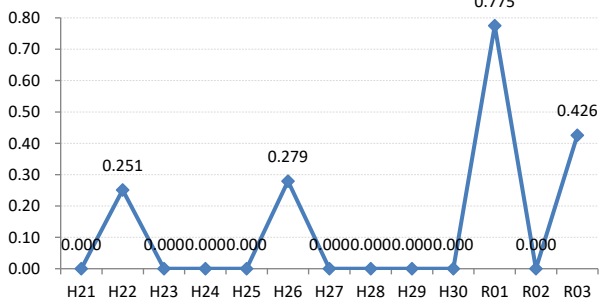

府中町

海田町

熊野町

坂町

安芸太田町

北広島町

大崎上島町

世羅町