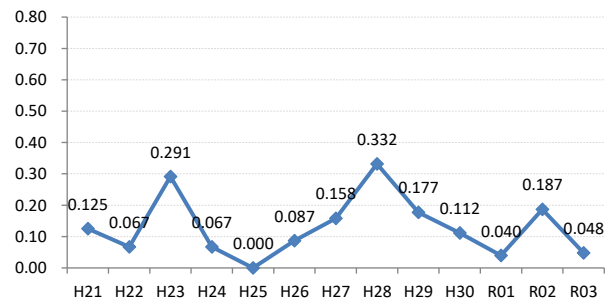

【大腸がん】がん発見率の推移