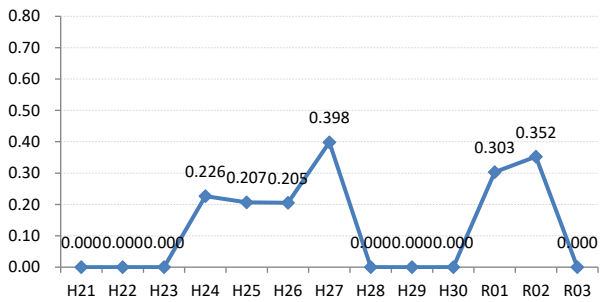

府中町

海田町

熊野町

坂町

安芸太田町

北広島町

大崎上島町

世羅町