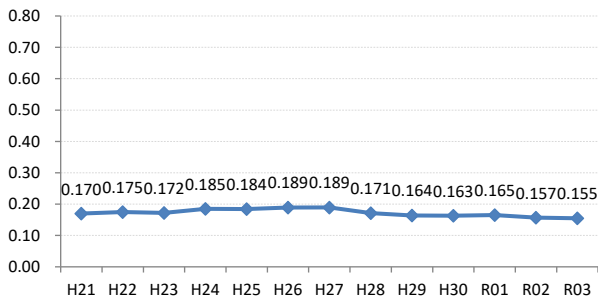

【大腸がん】がん発見率の推移