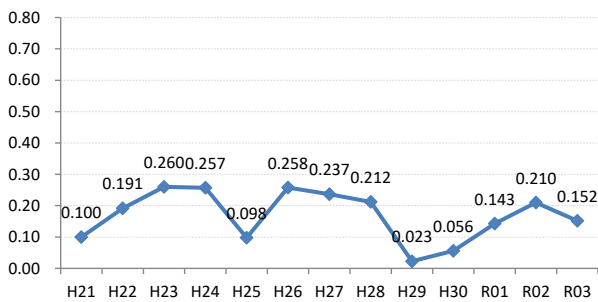

【大腸がん】がん発見率の推移