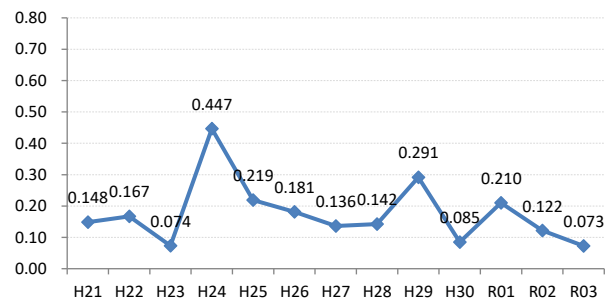

府中市

三次市

庄原市

大竹市

東広島市

廿日市

安芸高田市

江田島市