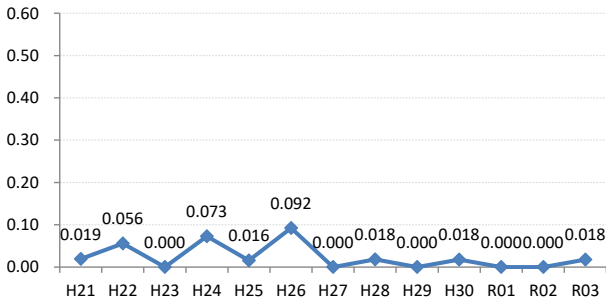

府中市

三次市

庄原市

大竹市

東広島市

廿日市市

安芸高田市

江田島市