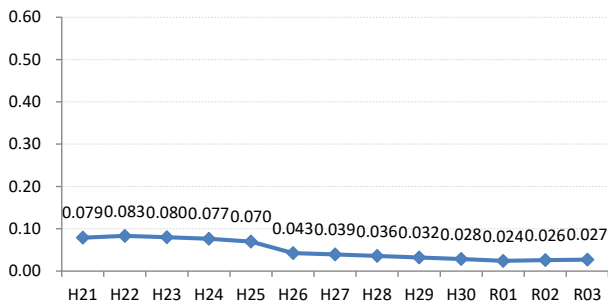

【子宮頸がん】がん発見率の推移