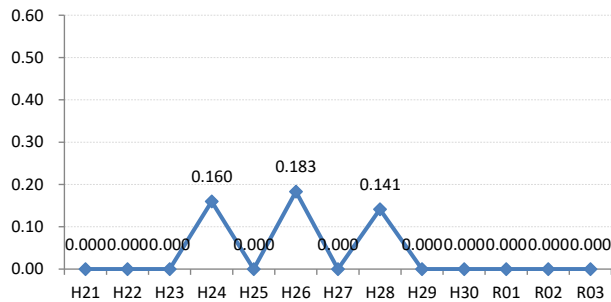

府中町

海田町

熊野町

坂町

安芸太田町

北広島町

大崎上島町

世羅町