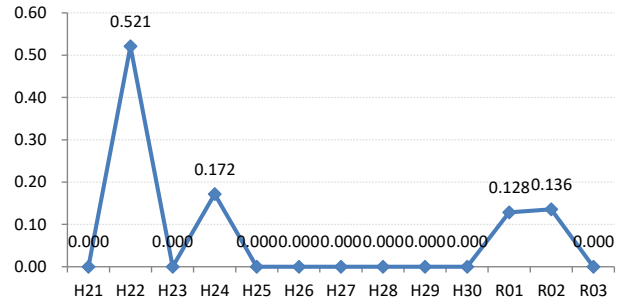

府中市

三次市

庄原市

大竹市

東広島市

廿日市市

安芸高田市

江田島市