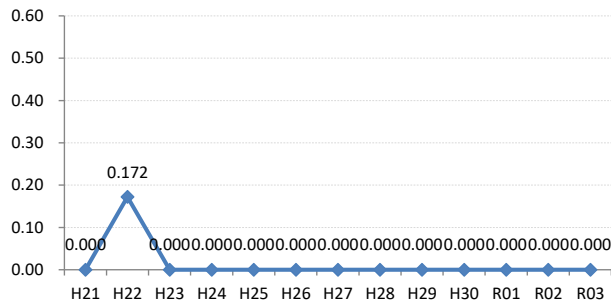

府中町

海田町

熊野町

坂町

安芸太田町

北広島町

大崎上島町

世羅町