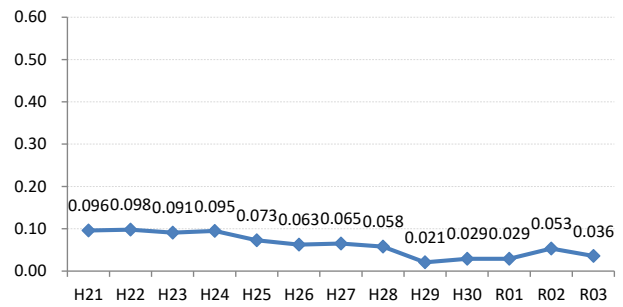

【子宮頸がん】がん発見率の推移