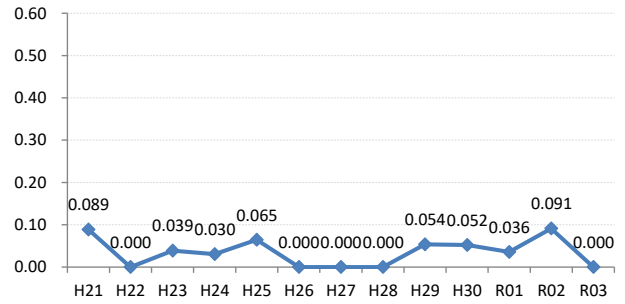

府中市

三次市

庄原市

大竹市

東広島市

廿日市市

安芸高田市

江田島市