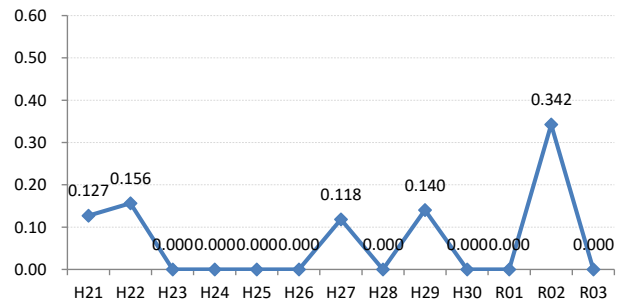

府中市

三次市

庄原市

大竹市

東広島市

廿日市市

安芸高田市

江田島市