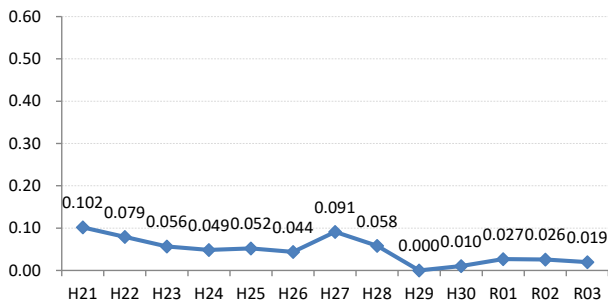

【子宮頸がん】がん発見率の推移