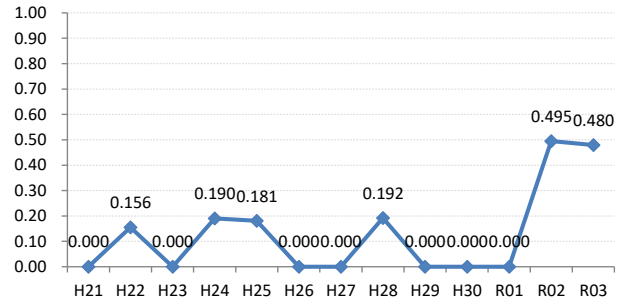

府中町

海田町

熊野町

坂町

安芸太田町

北広島町

大崎上島町

世羅町