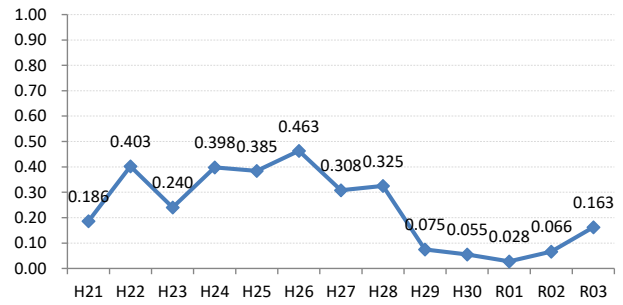

【乳がん】がん発見率の推移