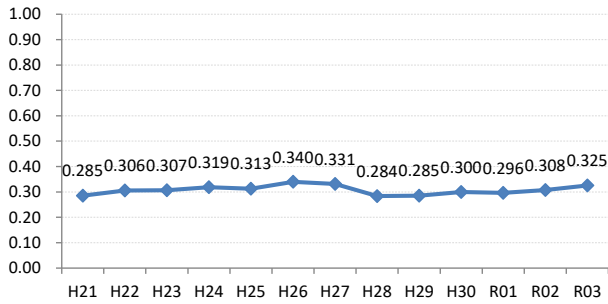

【乳がん】がん発見率の推移