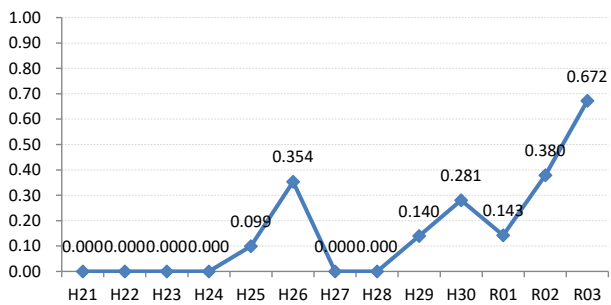

府中市

三次市

庄原市

大竹市

東広島市

廿日市

安芸高田市

江田島市