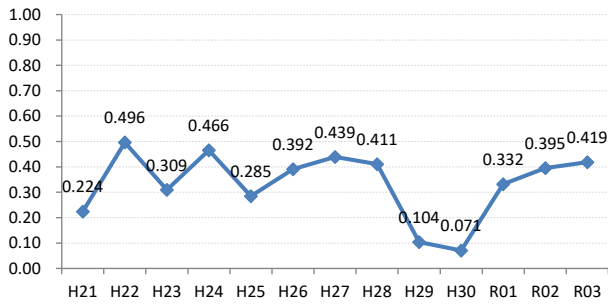

【乳がん】がん発見率の推移