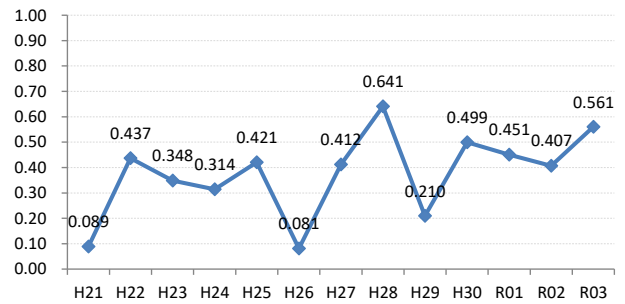

府中市

三次市

庄原市

大竹市

東広島市

廿日市

安芸高田市

江田島市