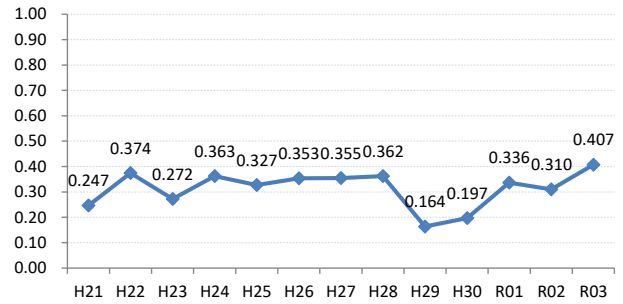

【乳がん】がん発見率の推移