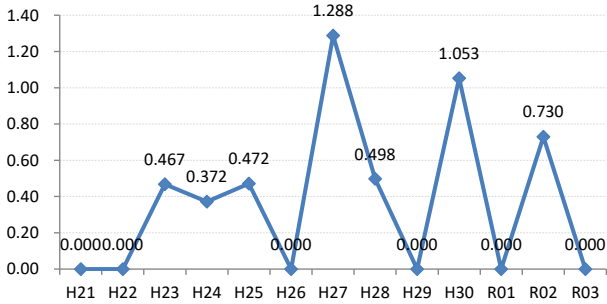

府中町

海田町

熊野町

坂町

安芸太田町

北広島町

大崎上島町

世羅町