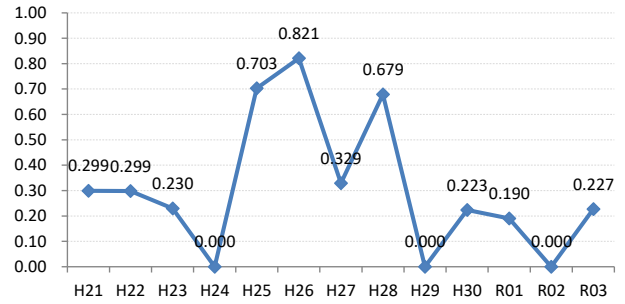

府中市

三次市

庄原市

大竹市

東広島市

廿日市

安芸高田市

江田島市