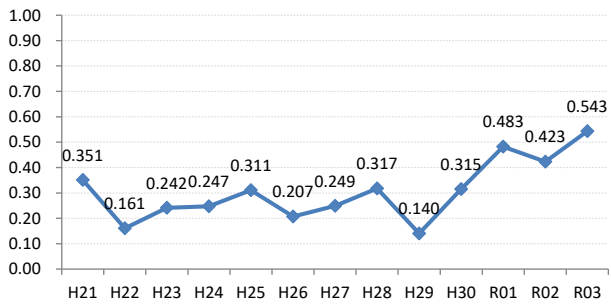

府中市

三次市

庄原市

大竹市

東広島市

廿日市

安芸高田市

江田島市