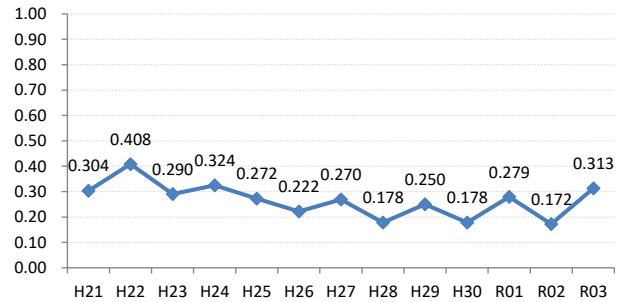

【乳がん】がん発見率の推移