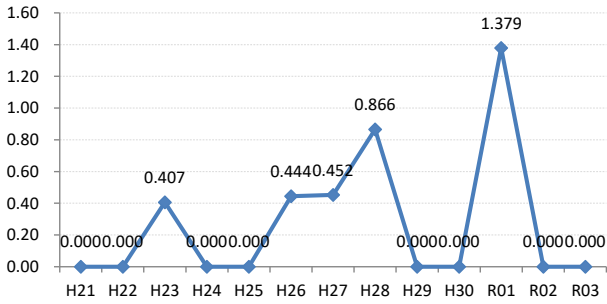

府中町

海田町

熊野町

坂町

安芸太田町

北広島町

大崎上島町

世羅町