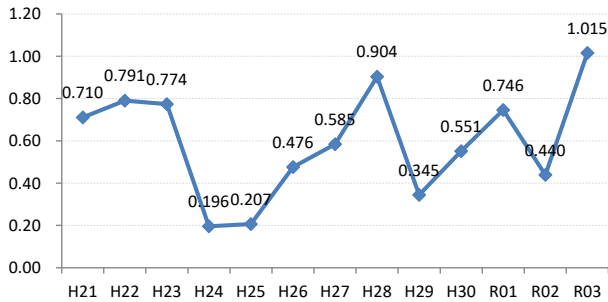

【乳がん】がん発見率の推移