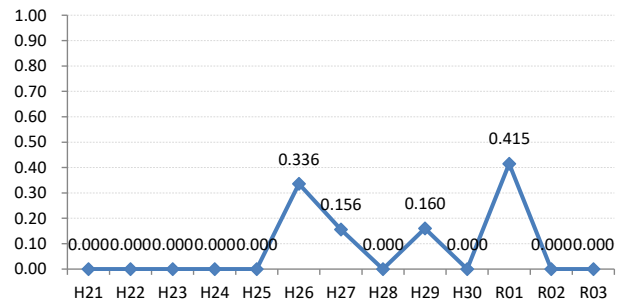

府中町

海田町

熊野町

坂町

安芸太田町

北広島町

大崎上島町

世羅町