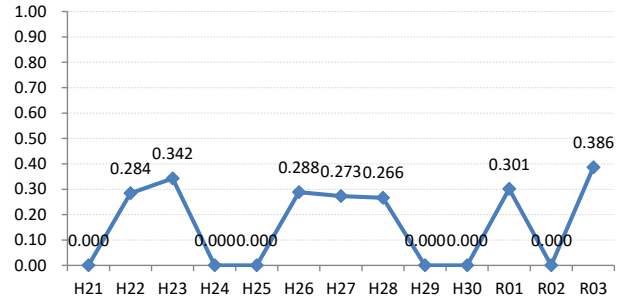

府中町

海田町

熊野町

坂町

安芸太田町

北広島町

大崎上島町

世羅町