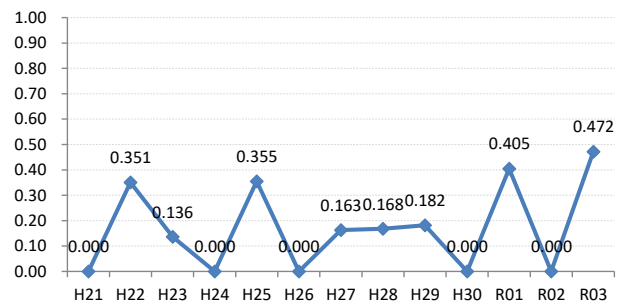

府中市

三次市

庄原市

大竹市

東広島市

廿日市

安芸高田市

江田島市