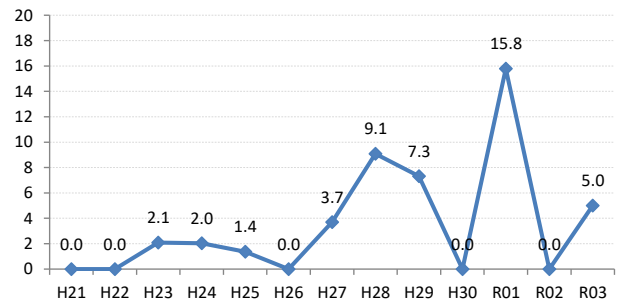

府中町

海田町

熊野町

坂町

安芸太田町

北広島町

大崎上島町

世羅町