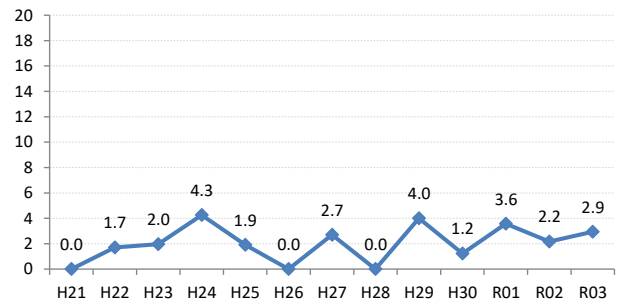

府中市

三次市

庄原市

大竹市

東広島市

廿日市

安芸高田市

江田島市