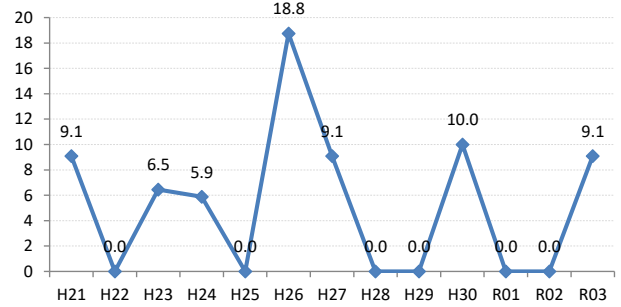

府中市

三次市

庄原市

大竹市

東広島市

廿日市

安芸高田市

江田島市