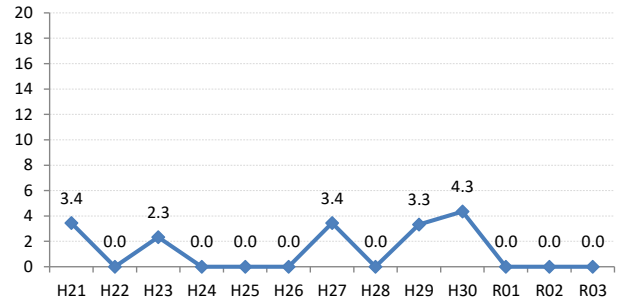

府中町

海田町

熊野町

坂町

安芸太田町

北広島町

大崎上島町

世羅町