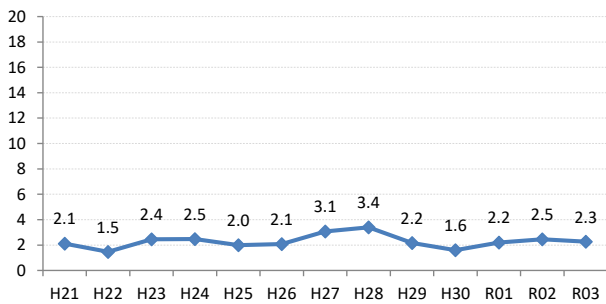

【胃がん】陽性反応の集中度の推移

胃	H21	H22	H23	H24	H25	H26	H27	H28	H29	H30	R01	R02	R03
全国	1.2	1.3	1.2	1.3	1.2	1.3	1.3	1.7	1.7	1.9	1.8	1.9	1.8
広島県	1.7	1.6	1.8	1.9	1.6	2.2	2.5	2.6	1.8	2.1	1.9	1.8	1.8
広島市	2.1	1.5	2.4	2.5	2.0	2.1	3.1	3.4	2.2	1.6	2.2	2.5	2.3
呉市	1.8	2.3	2.0	1.4	1.4	2.8	1.0	3.3	0.0	0.0	0.0	0.0	1.4
竹原市	0.0	0.0	0.0	0.0	5.4	0.0	0.0	0.0	0.0	10.0	5.9	0.0	0.0
三原市	2.6	2.4	0.0	1.8	2.4	1.4	2.8	2.9	0.0	3.1	2.1	2.6	3.6
尾道市	2.9	0.0	1.2	1.4	1.8	1.6	0.0	1.5	4.0	5.6	5.4	1.1	2.9
福山市	1.7	2.1	1.3	0.5	1.8	3.0	2.0	3.7	2.2	3.8	2.3	1.6	3.2
府中市	0.0	3.4	0.0	1.9	0.0	0.0	7.9	2.0	0.0	0.0	0.0	5.0	0.0
三次市	0.0	0.0	4.0	1.5	0.0	4.3	0.0	0.0	2.2	0.0	0.0	3.2	0.0
庄原市	0.0	1.4	0.8	2.2	2.6	1.7	2.6	1.9	0.5	0.7	0.8	0.0	0.0
大竹市	0.0	0.0	2.2	4.0	0.0	3.0	4.9	0.0	0.0	0.0	0.0	0.0	0.0
東広島市	0.9	1.4	0.3	2.1	0.4	1.3	0.8	1.3	0.6	2.7	0.0	0.7	0.3
廿日市市	0.0	1.7	2.0	4.3	1.9	0.0	2.7	0.0	4.0	1.2	3.6	2.2	2.9
安芸高田市	0.0	1.6	0.0	2.8	1.1	5.6	2.3	0.0	0.0	0.0	0.0	0.0	0.0
江田島市	9.1	0.0	6.5	5.9	0.0	18.8	9.1	0.0	0.0	10.0	0.0	0.0	9.1
府中町	5.9	0.0	5.3	0.0	3.7	5.9	0.0	0.0	0.0	0.0	7.1	0.0	0.0
海田町	0.0	4.3	2.7	0.0	0.0	0.0	0.0	0.0	0.0	10.0	0.0	0.0	0.0
熊野町	5.6	4.8	0.0	2.6	3.1	0.0	0.0	0.0	0.0	11.1	0.0	0.0	20.0
坂町	4.5	11.1	0.0	0.0	0.0	12.5	0.0	0.0	0.0	0.0	0.0	25.0	0.0
安芸太田町	0.0	0.0	0.0	0.0	0.0	0.0	5.9	12.5	0.0	0.0	0.0	0.0	0.0
北広島町	3.4	0.0	2.3	0.0	0.0	0.0	3.4	0.0	3.3	4.3	0.0	0.0	0.0
大崎上島町	0.0	0.0	3.6	0.0	9.1	0.0	5.9	10.0	0.0	0.0	0.0	33.3	0.0
世羅町	0.0	0.0	2.1	2.0	1.4	0.0	3.7	9.1	7.3	0.0	15.8	0.0	5.0
神石高原町	0.0	0.0	0.0	2.6	0.0	4.5	2.8	0.0	0.0	0.0	4.2	0.0	0.0

広島市