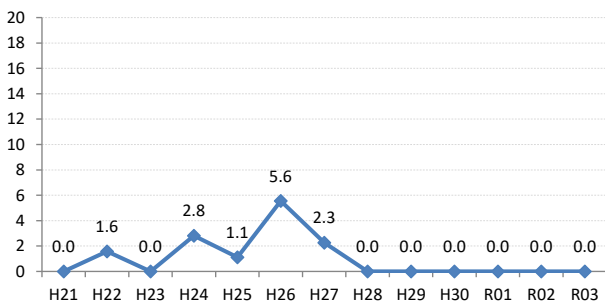

府中市

三次市

庄原市

大竹市

東広島市

廿日市

安芸高田市

江田島市