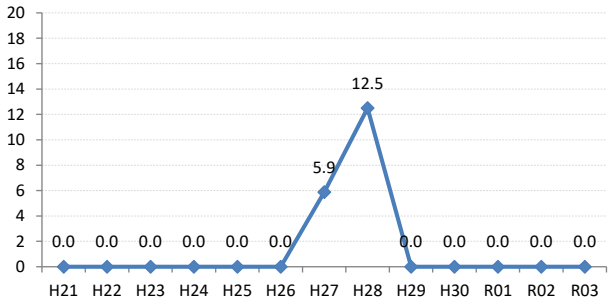

府中町

海田町

熊野町

坂町

安芸太田町

北広島町

大崎上島町

世羅町