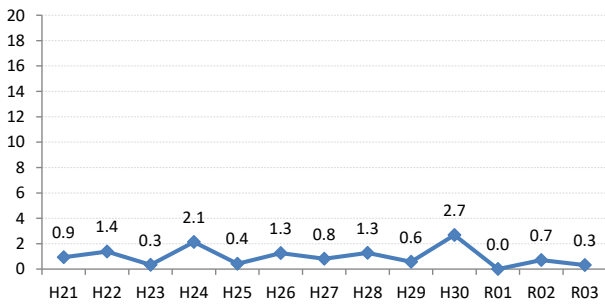

府中市

三次市

庄原市

大竹市

東広島市

廿日市

安芸高田市

江田島市