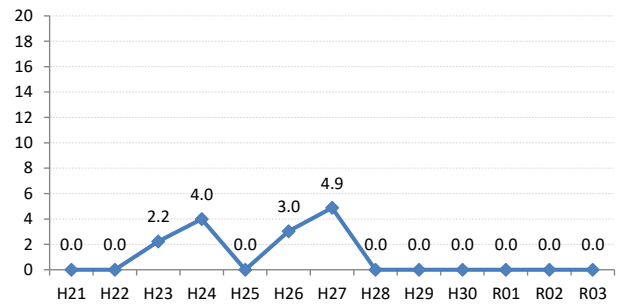

府中市

三次市

庄原市

大竹市

東広島市

廿日市

安芸高田市

江田島市