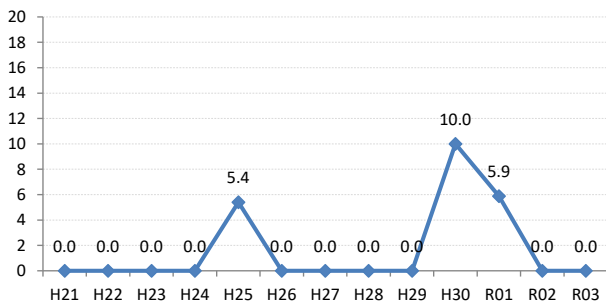

【胃がん】陽性反応の集中度の推移

胃	H21	H22	H23	H24	H25	H26	H27	H28	H29	H30	R01	R02	R03
全国	1.2	1.3	1.2	1.3	1.2	1.3	1.3	1.7	1.7	1.9	1.8	1.9	1.8
広島県	1.7	1.6	1.8	1.9	1.6	2.2	2.5	2.6	1.8	2.1	1.9	1.8	1.8
広島市	2.1	1.5	2.4	2.5	2.0	2.1	3.1	3.4	2.2	1.6	2.2	2.5	2.3
呉市	1.8	2.3	2.0	1.4	1.4	2.8	1.0	3.3	0.0	0.0	0.0	0.0	1.4
竹原市	0.0	0.0	0.0	0.0	5.4	0.0	0.0	0.0	0.0	10.0	5.9	0.0	0.0
三原市	2.6	2.4	0.0	1.8	2.4	1.4	2.8	2.9	0.0	3.1	2.1	2.6	3.6
尾道市	2.9	0.0	1.2	1.4	1.8	1.6	0.0	1.5	4.0	5.6	5.4	1.1	2.9
福山市	1.7	2.1	1.3	0.5	1.8	3.0	2.0	3.7	2.2	3.8	2.3	1.6	3.2
府中市	0.0	3.4	0.0	1.9	0.0	0.0	7.9	2.0	0.0	0.0	0.0	5.0	0.0
三次市	0.0	0.0	4.0	1.5	0.0	4.3	0.0	0.0	2.2	0.0	0.0	3.2	0.0
庄原市	0.0	1.4	0.8	2.2	2.6	1.7	2.6	1.9	0.5	0.7	0.8	0.0	0.0
大竹市	0.0	0.0	2.2	4.0	0.0	3.0	4.9	0.0	0.0	0.0	0.0	0.0	0.0
東広島市	0.9	1.4	0.3	2.1	0.4	1.3	0.8	1.3	0.6	2.7	0.0	0.7	0.3
廿日市市	0.0	1.7	2.0	4.3	1.9	0.0	2.7	0.0	4.0	1.2	3.6	2.2	2.9
安芸高田市	0.0	1.6	0.0	2.8	1.1	5.6	2.3	0.0	0.0	0.0	0.0	0.0	0.0
江田島市	9.1	0.0	6.5	5.9	0.0	18.8	9.1	0.0	0.0	10.0	0.0	0.0	9.1
府中町	5.9	0.0	5.3	0.0	3.7	5.9	0.0	0.0	0.0	0.0	7.1	0.0	0.0
海田町	0.0	4.3	2.7	0.0	0.0	0.0	0.0	0.0	0.0	10.0	0.0	0.0	0.0
熊野町	5.6	4.8	0.0	2.6	3.1	0.0	0.0	0.0	0.0	11.1	0.0	0.0	20.0
坂町	4.5	11.1	0.0	0.0	0.0	12.5	0.0	0.0	0.0	0.0	0.0	25.0	0.0
安芸太田町	0.0	0.0	0.0	0.0	0.0	0.0	5.9	12.5	0.0	0.0	0.0	0.0	0.0
北広島町	3.4	0.0	2.3	0.0	0.0	0.0	3.4	0.0	3.3	4.3	0.0	0.0	0.0
大崎上島町	0.0	0.0	3.6	0.0	9.1	0.0	5.9	10.0	0.0	0.0	0.0	33.3	0.0
世羅町	0.0	0.0	2.1	2.0	1.4	0.0	3.7	9.1	7.3	0.0	15.8	0.0	5.0
神石高原町	0.0	0.0	0.0	2.6	0.0	4.5	2.8	0.0	0.0	0.0	4.2	0.0	0.0

竹原市