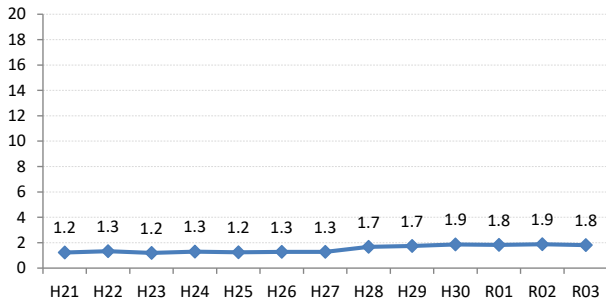

【胃がん】陽性反応の集中度の推移

胃	H21	H22	H23	H24	H25	H26	H27	H28	H29	H30	R01	R02	R03
全国	1.2	1.3	1.2	1.3	1.2	1.3	1.3	1.7	1.7	1.9	1.8	1.9	1.8
広島県	1.7	1.6	1.8	1.9	1.6	2.2	2.5	2.6	1.8	2.1	1.9	1.8	1.8
広島市	2.1	1.5	2.4	2.5	2.0	2.1	3.1	3.4	2.2	1.6	2.2	2.5	2.3
呉市	1.8	2.3	2.0	1.4	1.4	2.8	1.0	3.3	0.0	0.0	0.0	0.0	1.4
竹原市	0.0	0.0	0.0	0.0	5.4	0.0	0.0	0.0	0.0	10.0	5.9	0.0	0.0
三原市	2.6	2.4	0.0	1.8	2.4	1.4	2.8	2.9	0.0	3.1	2.1	2.6	3.6
尾道市	2.9	0.0	1.2	1.4	1.8	1.6	0.0	1.5	4.0	5.6	5.4	1.1	2.9
福山市	1.7	2.1	1.3	0.5	1.8	3.0	2.0	3.7	2.2	3.8	2.3	1.6	3.2
府中市	0.0	3.4	0.0	1.9	0.0	0.0	7.9	2.0	0.0	0.0	0.0	5.0	0.0
三次市	0.0	0.0	4.0	1.5	0.0	4.3	0.0	0.0	2.2	0.0	0.0	3.2	0.0
庄原市	0.0	1.4	0.8	2.2	2.6	1.7	2.6	1.9	0.5	0.7	0.8	0.0	0.0
大竹市	0.0	0.0	2.2	4.0	0.0	3.0	4.9	0.0	0.0	0.0	0.0	0.0	0.0
東広島市	0.9	1.4	0.3	2.1	0.4	1.3	0.8	1.3	0.6	2.7	0.0	0.7	0.3
廿日市市	0.0	1.7	2.0	4.3	1.9	0.0	2.7	0.0	4.0	1.2	3.6	2.2	2.9
安芸高田市	0.0	1.6	0.0	2.8	1.1	5.6	2.3	0.0	0.0	0.0	0.0	0.0	0.0
江田島市	9.1	0.0	6.5	5.9	0.0	18.8	9.1	0.0	0.0	10.0	0.0	0.0	9.1
府中町	5.9	0.0	5.3	0.0	3.7	5.9	0.0	0.0	0.0	0.0	7.1	0.0	0.0
海田町	0.0	4.3	2.7	0.0	0.0	0.0	0.0	0.0	0.0	10.0	0.0	0.0	0.0
熊野町	5.6	4.8	0.0	2.6	3.1	0.0	0.0	0.0	0.0	11.1	0.0	0.0	20.0
坂町	4.5	11.1	0.0	0.0	0.0	12.5	0.0	0.0	0.0	0.0	0.0	25.0	0.0
安芸太田町	0.0	0.0	0.0	0.0	0.0	0.0	5.9	12.5	0.0	0.0	0.0	0.0	0.0
北広島町	3.4	0.0	2.3	0.0	0.0	0.0	3.4	0.0	3.3	4.3	0.0	0.0	0.0
大崎上島町	0.0	0.0	3.6	0.0	9.1	0.0	5.9	10.0	0.0	0.0	0.0	33.3	0.0
世羅町	0.0	0.0	2.1	2.0	1.4	0.0	3.7	9.1	7.3	0.0	15.8	0.0	5.0
神石高原町	0.0	0.0	0.0	2.6	0.0	4.5	2.8	0.0	0.0	0.0	4.2	0.0	0.0

全国