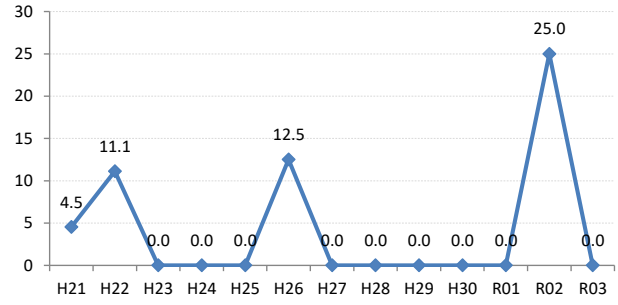

府中町

海田町

熊野町

坂町

安芸太田町

北広島町

大崎上島町

世羅町