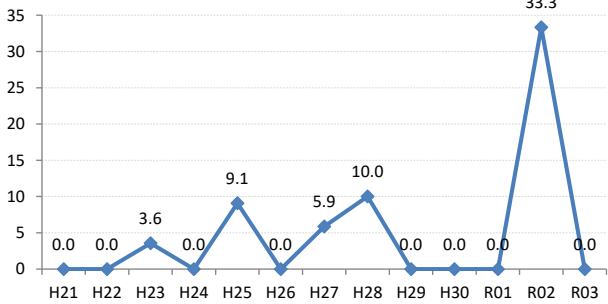

府中町

海田町

熊野町

坂町

安芸太田町

北広島町

大崎上島町

世羅町