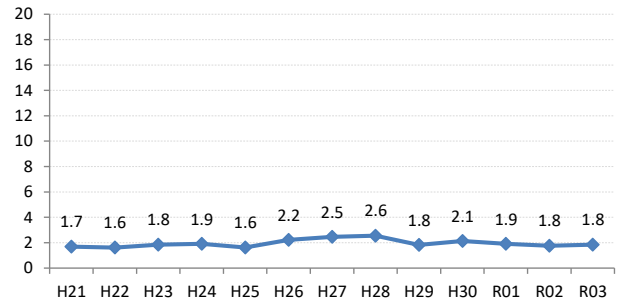

【胃がん】陽性反応の集中度の推移

胃	H21	H22	H23	H24	H25	H26	H27	H28	H29	H30	R01	R02	R03
全国	1.2	1.3	1.2	1.3	1.2	1.3	1.3	1.7	1.7	1.9	1.8	1.9	1.8
広島県	1.7	1.6	1.8	1.9	1.6	2.2	2.5	2.6	1.8	2.1	1.9	1.8	1.8
広島市	2.1	1.5	2.4	2.5	2.0	2.1	3.1	3.4	2.2	1.6	2.2	2.5	2.3
呉市	1.8	2.3	2.0	1.4	1.4	2.8	1.0	3.3	0.0	0.0	0.0	0.0	1.4
竹原市	0.0	0.0	0.0	0.0	5.4	0.0	0.0	0.0	0.0	10.0	5.9	0.0	0.0
三原市	2.6	2.4	0.0	1.8	2.4	1.4	2.8	2.9	0.0	3.1	2.1	2.6	3.6
尾道市	2.9	0.0	1.2	1.4	1.8	1.6	0.0	1.5	4.0	5.6	5.4	1.1	2.9
福山市	1.7	2.1	1.3	0.5	1.8	3.0	2.0	3.7	2.2	3.8	2.3	1.6	3.2
府中市	0.0	3.4	0.0	1.9	0.0	0.0	7.9	2.0	0.0	0.0	0.0	5.0	0.0
三次市	0.0	0.0	4.0	1.5	0.0	4.3	0.0	0.0	2.2	0.0	0.0	3.2	0.0
庄原市	0.0	1.4	0.8	2.2	2.6	1.7	2.6	1.9	0.5	0.7	0.8	0.0	0.0
大竹市	0.0	0.0	2.2	4.0	0.0	3.0	4.9	0.0	0.0	0.0	0.0	0.0	0.0
東広島市	0.9	1.4	0.3	2.1	0.4	1.3	0.8	1.3	0.6	2.7	0.0	0.7	0.3
廿日市市	0.0	1.7	2.0	4.3	1.9	0.0	2.7	0.0	4.0	1.2	3.6	2.2	2.9
安芸高田市	0.0	1.6	0.0	2.8	1.1	5.6	2.3	0.0	0.0	0.0	0.0	0.0	0.0
江田島市	9.1	0.0	6.5	5.9	0.0	18.8	9.1	0.0	0.0	10.0	0.0	0.0	9.1
府中町	5.9	0.0	5.3	0.0	3.7	5.9	0.0	0.0	0.0	0.0	7.1	0.0	0.0
海田町	0.0	4.3	2.7	0.0	0.0	0.0	0.0	0.0	0.0	10.0	0.0	0.0	0.0
熊野町	5.6	4.8	0.0	2.6	3.1	0.0	0.0	0.0	0.0	11.1	0.0	0.0	20.0
坂町	4.5	11.1	0.0	0.0	0.0	12.5	0.0	0.0	0.0	0.0	0.0	25.0	0.0
安芸太田町	0.0	0.0	0.0	0.0	0.0	0.0	5.9	12.5	0.0	0.0	0.0	0.0	0.0
北広島町	3.4	0.0	2.3	0.0	0.0	0.0	3.4	0.0	3.3	4.3	0.0	0.0	0.0
大崎上島町	0.0	0.0	3.6	0.0	9.1	0.0	5.9	10.0	0.0	0.0	0.0	33.3	0.0
世羅町	0.0	0.0	2.1	2.0	1.4	0.0	3.7	9.1	7.3	0.0	15.8	0.0	5.0
神石高原町	0.0	0.0	0.0	2.6	0.0	4.5	2.8	0.0	0.0	0.0	4.2	0.0	0.0

広島県