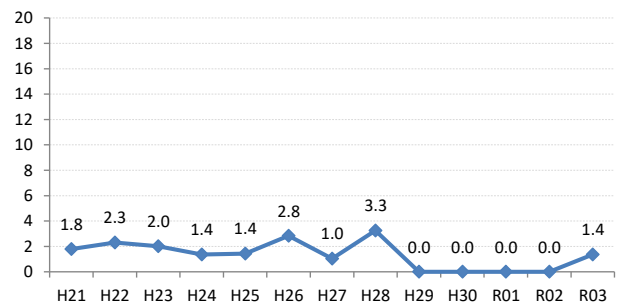

【胃がん】陽性反応の集中度の推移

胃	H21	H22	H23	H24	H25	H26	H27	H28	H29	H30	R01	R02	R03
全国	1.2	1.3	1.2	1.3	1.2	1.3	1.3	1.7	1.7	1.9	1.8	1.9	1.8
広島県	1.7	1.6	1.8	1.9	1.6	2.2	2.5	2.6	1.8	2.1	1.9	1.8	1.8
広島市	2.1	1.5	2.4	2.5	2.0	2.1	3.1	3.4	2.2	1.6	2.2	2.5	2.3
呉市	1.8	2.3	2.0	1.4	1.4	2.8	1.0	3.3	0.0	0.0	0.0	0.0	1.4
竹原市	0.0	0.0	0.0	0.0	5.4	0.0	0.0	0.0	0.0	10.0	5.9	0.0	0.0
三原市	2.6	2.4	0.0	1.8	2.4	1.4	2.8	2.9	0.0	3.1	2.1	2.6	3.6
尾道市	2.9	0.0	1.2	1.4	1.8	1.6	0.0	1.5	4.0	5.6	5.4	1.1	2.9
福山市	1.7	2.1	1.3	0.5	1.8	3.0	2.0	3.7	2.2	3.8	2.3	1.6	3.2
府中市	0.0	3.4	0.0	1.9	0.0	0.0	7.9	2.0	0.0	0.0	0.0	5.0	0.0
三次市	0.0	0.0	4.0	1.5	0.0	4.3	0.0	0.0	2.2	0.0	0.0	3.2	0.0
庄原市	0.0	1.4	0.8	2.2	2.6	1.7	2.6	1.9	0.5	0.7	0.8	0.0	0.0
大竹市	0.0	0.0	2.2	4.0	0.0	3.0	4.9	0.0	0.0	0.0	0.0	0.0	0.0
東広島市	0.9	1.4	0.3	2.1	0.4	1.3	0.8	1.3	0.6	2.7	0.0	0.7	0.3
廿日市市	0.0	1.7	2.0	4.3	1.9	0.0	2.7	0.0	4.0	1.2	3.6	2.2	2.9
安芸高田市	0.0	1.6	0.0	2.8	1.1	5.6	2.3	0.0	0.0	0.0	0.0	0.0	0.0
江田島市	9.1	0.0	6.5	5.9	0.0	18.8	9.1	0.0	0.0	10.0	0.0	0.0	9.1
府中町	5.9	0.0	5.3	0.0	3.7	5.9	0.0	0.0	0.0	0.0	7.1	0.0	0.0
海田町	0.0	4.3	2.7	0.0	0.0	0.0	0.0	0.0	0.0	10.0	0.0	0.0	0.0
熊野町	5.6	4.8	0.0	2.6	3.1	0.0	0.0	0.0	0.0	11.1	0.0	0.0	20.0
坂町	4.5	11.1	0.0	0.0	0.0	12.5	0.0	0.0	0.0	0.0	0.0	25.0	0.0
安芸太田町	0.0	0.0	0.0	0.0	0.0	0.0	5.9	12.5	0.0	0.0	0.0	0.0	0.0
北広島町	3.4	0.0	2.3	0.0	0.0	0.0	3.4	0.0	3.3	4.3	0.0	0.0	0.0
大崎上島町	0.0	0.0	3.6	0.0	9.1	0.0	5.9	10.0	0.0	0.0	0.0	33.3	0.0
世羅町	0.0	0.0	2.1	2.0	1.4	0.0	3.7	9.1	7.3	0.0	15.8	0.0	5.0
神石高原町	0.0	0.0	0.0	2.6	0.0	4.5	2.8	0.0	0.0	0.0	4.2	0.0	0.0

呉市