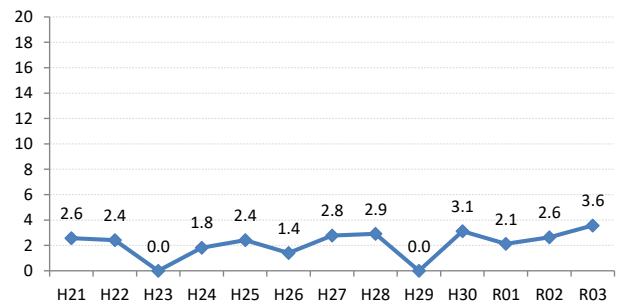

【胃がん】陽性反応の集中度の推移

胃	H21	H22	H23	H24	H25	H26	H27	H28	H29	H30	R01	R02	R03
全国	1.2	1.3	1.2	1.3	1.2	1.3	1.3	1.7	1.7	1.9	1.8	1.9	1.8
広島県	1.7	1.6	1.8	1.9	1.6	2.2	2.5	2.6	1.8	2.1	1.9	1.8	1.8
広島市	2.1	1.5	2.4	2.5	2.0	2.1	3.1	3.4	2.2	1.6	2.2	2.5	2.3
呉市	1.8	2.3	2.0	1.4	1.4	2.8	1.0	3.3	0.0	0.0	0.0	0.0	1.4
竹原市	0.0	0.0	0.0	0.0	5.4	0.0	0.0	0.0	0.0	10.0	5.9	0.0	0.0
三原市	2.6	2.4	0.0	1.8	2.4	1.4	2.8	2.9	0.0	3.1	2.1	2.6	3.6
尾道市	2.9	0.0	1.2	1.4	1.8	1.6	0.0	1.5	4.0	5.6	5.4	1.1	2.9
福山市	1.7	2.1	1.3	0.5	1.8	3.0	2.0	3.7	2.2	3.8	2.3	1.6	3.2
府中市	0.0	3.4	0.0	1.9	0.0	0.0	7.9	2.0	0.0	0.0	0.0	5.0	0.0
三次市	0.0	0.0	4.0	1.5	0.0	4.3	0.0	0.0	2.2	0.0	0.0	3.2	0.0
庄原市	0.0	1.4	0.8	2.2	2.6	1.7	2.6	1.9	0.5	0.7	0.8	0.0	0.0
大竹市	0.0	0.0	2.2	4.0	0.0	3.0	4.9	0.0	0.0	0.0	0.0	0.0	0.0
東広島市	0.9	1.4	0.3	2.1	0.4	1.3	0.8	1.3	0.6	2.7	0.0	0.7	0.3
廿日市市	0.0	1.7	2.0	4.3	1.9	0.0	2.7	0.0	4.0	1.2	3.6	2.2	2.9
安芸高田市	0.0	1.6	0.0	2.8	1.1	5.6	2.3	0.0	0.0	0.0	0.0	0.0	0.0
江田島市	9.1	0.0	6.5	5.9	0.0	18.8	9.1	0.0	0.0	10.0	0.0	0.0	9.1
府中町	5.9	0.0	5.3	0.0	3.7	5.9	0.0	0.0	0.0	0.0	7.1	0.0	0.0
海田町	0.0	4.3	2.7	0.0	0.0	0.0	0.0	0.0	0.0	10.0	0.0	0.0	0.0
熊野町	5.6	4.8	0.0	2.6	3.1	0.0	0.0	0.0	0.0	11.1	0.0	0.0	20.0
坂町	4.5	11.1	0.0	0.0	0.0	12.5	0.0	0.0	0.0	0.0	0.0	25.0	0.0
安芸太田町	0.0	0.0	0.0	0.0	0.0	0.0	5.9	12.5	0.0	0.0	0.0	0.0	0.0
北広島町	3.4	0.0	2.3	0.0	0.0	0.0	3.4	0.0	3.3	4.3	0.0	0.0	0.0
大崎上島町	0.0	0.0	3.6	0.0	9.1	0.0	5.9	10.0	0.0	0.0	0.0	33.3	0.0
世羅町	0.0	0.0	2.1	2.0	1.4	0.0	3.7	9.1	7.3	0.0	15.8	0.0	5.0
神石高原町	0.0	0.0	0.0	2.6	0.0	4.5	2.8	0.0	0.0	0.0	4.2	0.0	0.0

三原市