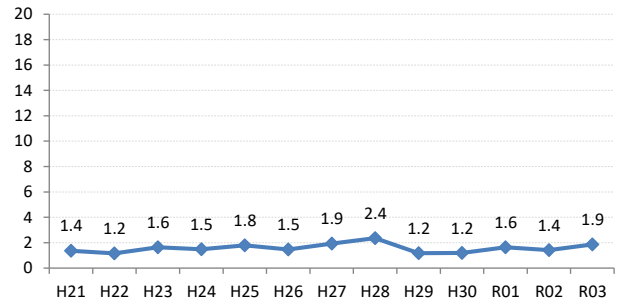

【肺がん】陽性反応の集中度の推移

肺	H21	H22	H23	H24	H25	H26	H27	H28	H29	H30	R01	R02	R03
全国	1.6	1.7	1.7	1.9	1.9	1.9	2.4	2.1	2.1	1.9	1.9	1.7	1.8
広島県	1.4	1.2	1.6	1.5	1.8	1.5	1.9	2.4	1.2	1.2	1.6	1.4	1.9
広島市	2.1	1.1	2.8	1.5	1.1	1.8	1.7	3.3	1.4	0.7	1.6	1.5	2.2
呉市	2.0	0.0	0.5	0.0	1.2	1.4	2.1	0.8	0.8	0.0	0.0	0.0	0.0
竹原市	0.0	0.0	0.0	0.0	0.0	0.0	0.0	0.0	0.0	0.0	0.0	0.0	0.0
三原市	0.0	0.0	0.0	0.0	2.3	0.0	5.6	0.0	0.0	0.0	4.2	0.0	0.0
尾道市	0.0	1.8	1.1	2.2	1.5	0.0	0.0	2.2	0.0	0.0	2.9	3.0	4.3
福山市	0.5	2.0	1.4	2.4	2.5	2.1	2.9	5.3	2.5	3.6	1.2	2.7	2.4
府中市	10.7	0.0	0.0	2.3	8.5	0.0	0.0	3.8	0.0	0.0	11.1	0.0	0.0
三次市	2.1	2.9	0.0	1.1	3.1	0.0	0.0	0.0	0.0	0.0	0.0	0.0	0.0
庄原市	0.0	0.6	1.4	0.7	0.8	0.8	0.5	0.0	0.0	1.0	0.9	0.0	0.0
大竹市	0.0	0.0	0.0	0.0	3.6	0.0	14.3	0.0	0.0	0.0	0.0	0.0	0.0
東広島市	0.0	1.9	1.5	0.0	1.6	0.0	4.7	2.2	0.0	1.9	0.0	4.5	0.0
廿日市市	4.8	2.1	0.0	1.8	0.0	4.0	7.4	6.1	3.6	10.0	4.5	0.0	0.0
安芸高田市	0.0	0.0	0.0	0.0	1.4	6.1	0.0	3.3	2.2	0.0	0.0	6.7	0.0
江田島市	0.0	0.0	0.0	0.0	14.3	13.3	50.0	0.0	5.0	0.0	0.0	0.0	0.0
府中町	0.0	0.0	0.0	0.0	0.0	0.0	4.0				0.0	0.0	0.0
海田町	0.0	4.5	4.5	0.0	0.0	0.0	14.3	0.0	0.0	20.0	0.0	0.0	0.0
熊野町	0.0	0.0	0.0	0.0	7.7	0.0	5.6	0.0	0.0	8.3	12.5		0.0
坂町	0.0	0.0	0.0	0.0	0.0	0.0	0.0	0.0	0.0				
安芸太田町	0.0	0.0	0.0	10.0	10.0	0.0	0.0	0.0	0.0	33.3	0.0	0.0	40.0
北広島町	0.0	0.0	0.0	4.8	0.0	0.0	0.0	0.0	0.0	0.0	0.0	0.0	0.0
大崎上島町	0.0	7.1	0.0	8.3	0.0	0.0	33.3	0.0	0.0	0.0	20.0	0.0	0.0
世羅町	7.1	0.0	0.0	3.3	0.0	0.0	0.0	3.0	0.0	5.3	5.0	0.0	0.0
神石高原町	2.9	0.0	4.5	6.3	3.4	5.9	0.0	0.0	14.3	0.0	0.0	0.0	0.0

広島県