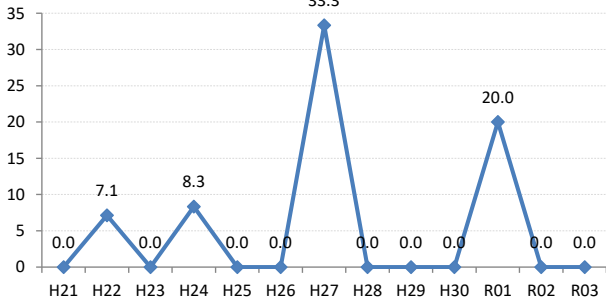

府中町

海田町

熊野町

坂町

安芸太田町

北広島町

大崎上島町

世羅町