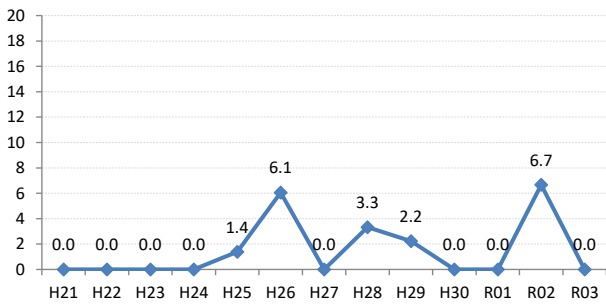

府中市

三次市

庄原市

大竹市

東広島市

廿日市市

安芸高田市

江田島市