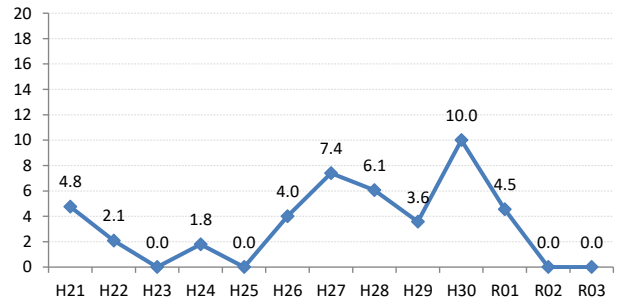

府中市

三次市

庄原市

大竹市

東広島市

廿日市市

安芸高田市

江田島市