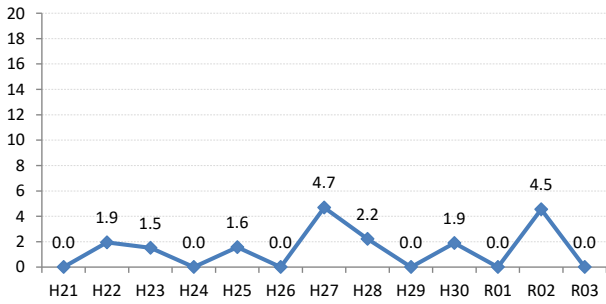

府中市

三次市

庄原市

大竹市

東広島市

廿日市市

安芸高田市

江田島市