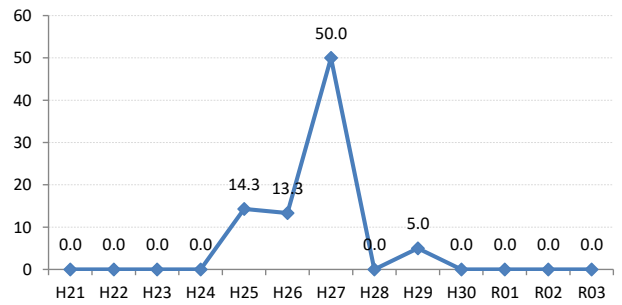

府中市

三次市

庄原市

大竹市

東広島市

廿日市市

安芸高田市

江田島市