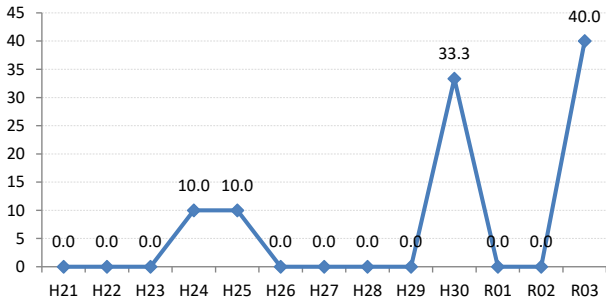

府中町

海田町

熊野町

坂町

安芸太田町

北広島町

大崎上島町

世羅町