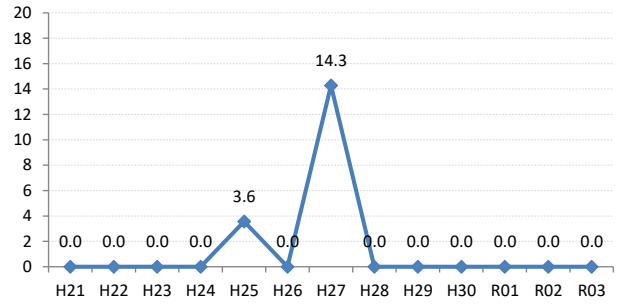

府中市

三次市

庄原市

大竹市

東広島市

廿日市市

安芸高田市

江田島市