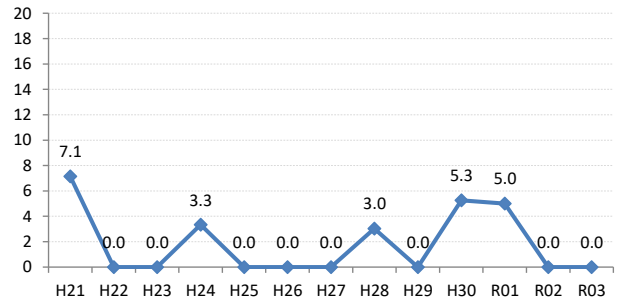

府中町

海田町

熊野町

坂町

安芸太田町

北広島町

大崎上島町

世羅町