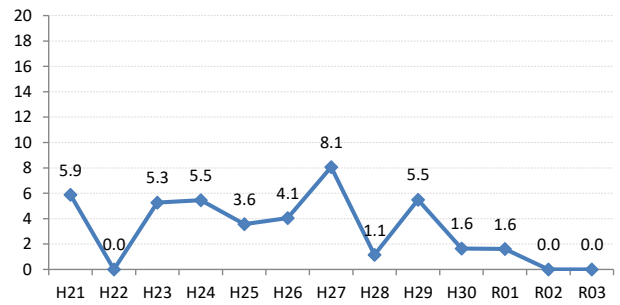

府中市

三次市

庄原市

大竹市

東広島市

廿日市市

安芸高田市

江田島市