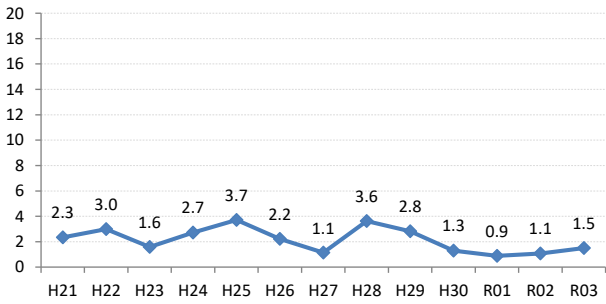

府中市

三次市

庄原市

大竹市

東広島市

廿日市市

安芸高田市

江田島市