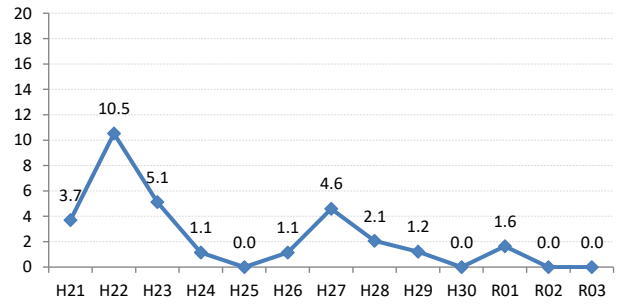

府中町

海田町

熊野町

坂町

安芸太田町

北広島町

大崎上島町

世羅町