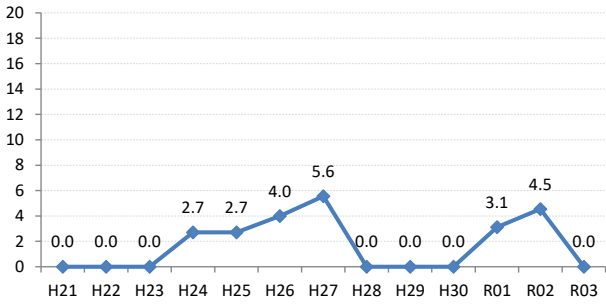

府中町

海田町

熊野町

坂町

安芸太田町

北広島町

大崎上島町

世羅町