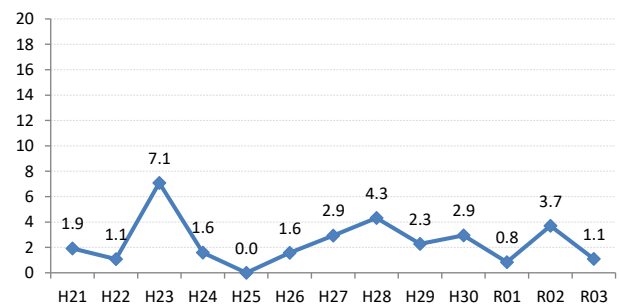

全国

広島県

広島市

呉市

竹原市

三原市

尾道市

福山市