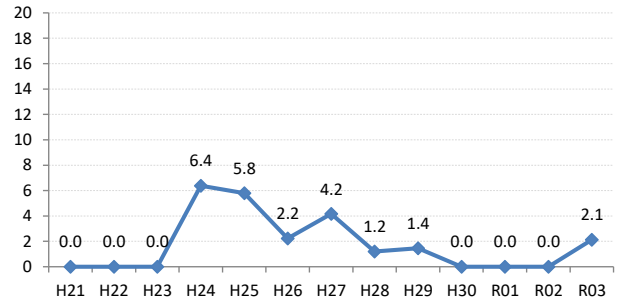

府中町

海田町

熊野町

坂町

安芸太田町

北広島町

大崎上島町

世羅町