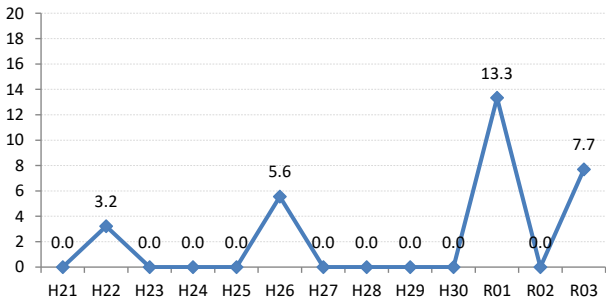

府中町

海田町

熊野町

坂町

安芸太田町

北広島町

大崎上島町

世羅町