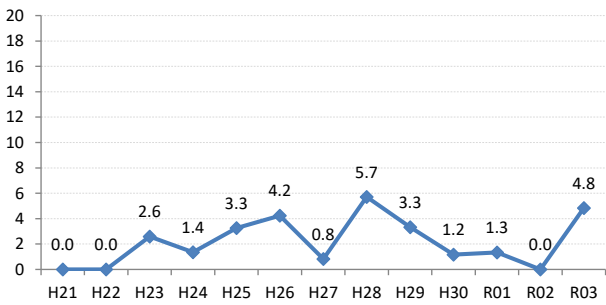

府中市

三次市

庄原市

大竹市

東広島市

廿日市市

安芸高田市

江田島市