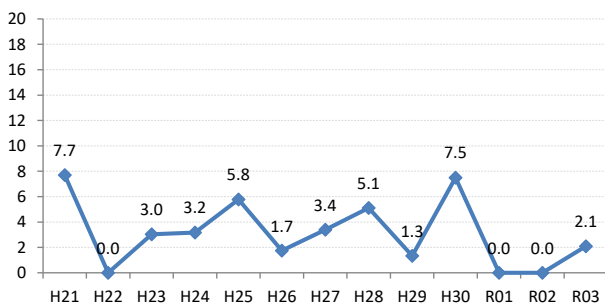

全国

広島県

広島市

呉市

竹原市

三原市

尾道市

福山市