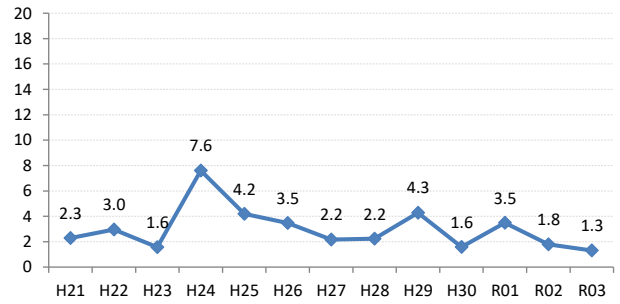

府中市

三次市

庄原市

大竹市

東広島市

廿日市市

安芸高田市

江田島市