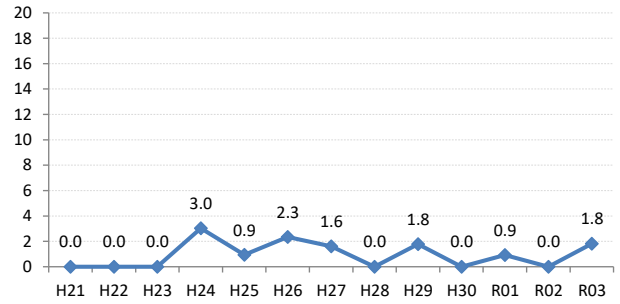

府中市

三次市

庄原市

大竹市

東広島市

廿日市市

安芸高田市

江田島市