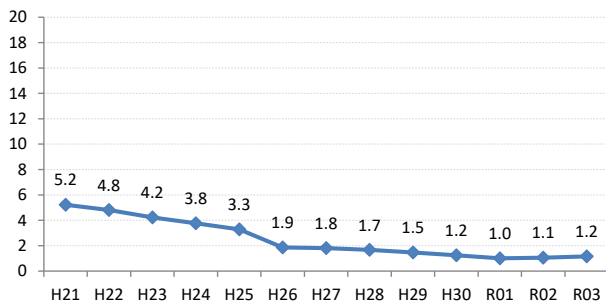

【子宮頸がん】陽性反応的中度の推移

子宮	H21	H22	H23	H24	H25	H26	H27	H28	H29	H30	R01	R02	R03
全国	5.2	4.8	4.2	3.8	3.3	1.9	1.8	1.7	1.5	1.2	1.0	1.1	1.2
広島県	5.8	4.2	4.1	3.6	2.8	2.5	3.0	2.7	1.0	1.4	1.2	1.9	1.2
広島市	5.2	3.1	3.1	1.8	2.1	1.8	4.1	2.7	0.0	0.5	1.3	1.0	0.5
呉市	8.8	4.9	7.9	3.5	3.9	4.7	3.2	3.2	0.0	1.7	0.0	0.3	0.0
竹原市	0.0	0.0	18.2	0.0	0.0	8.3	0.0	4.8	0.0	0.0	6.7	0.0	5.9
三原市	4.3	4.1	4.3	6.5	5.2	3.5	7.1	4.8	3.1	5.9	1.9	1.9	4.9
尾道市	2.0	0.9	1.9	1.9	0.9	0.0	0.0	0.0	2.4	1.1	1.1	2.1	1.9
福山市	10.0	8.9	6.8	7.0	4.9	2.9	0.8	2.9	3.2	1.7	2.8	8.3	3.7
府中市	0.0	0.0	0.0	8.3	0.0	0.0	0.0	0.0	0.0	0.0	0.0	0.0	4.5
三次市	8.3	12.5	8.3	3.4	0.0	0.0	0.0	0.0	0.0	0.0	0.0	0.0	6.3
庄原市	6.7	15.4	0.0	0.0	0.0	4.0	4.5	5.6	0.0	0.0	0.0	0.0	0.0
大竹市	0.0	18.8	0.0	5.3	0.0	0.0	0.0	0.0	0.0	0.0	2.7	3.0	0.0
東広島市	1.5	4.2	0.0	3.5	0.7	4.0	0.0	1.0	0.0	0.9	0.0	0.0	0.9
廿日市市	6.0	0.0	1.0	1.8	3.1	0.0	0.0	0.0	2.9	2.9	1.0	2.5	0.0
安芸高田市	0.0	0.0	0.0	0.0	0.0	0.0	0.0	0.0	0.0	0.0	0.0	6.7	0.0
江田島市	25.0	33.3	0.0	0.0	0.0	0.0	25.0	0.0	16.7	0.0	0.0	11.1	0.0
府中町	0.0	0.0	0.0	3.8	3.1	2.4	0.0	4.5	0.0	2.9	0.0	0.0	2.4
海田町	4.2	5.4	0.0	0.0	0.0	2.2	3.8	0.0	0.0	0.0	0.0	0.0	2.1
熊野町	12.5	3.8	5.3	0.0	0.0	7.7	0.0	0.0	0.0	0.0	0.0	0.0	0.0
坂町	0.0	0.0	0.0	0.0	0.0	0.0	0.0	8.3	0.0		0.0	0.0	0.0
安芸太田町	0.0	0.0	0.0	0.0	0.0	0.0	0.0	0.0			0.0		0.0
北広島町	0.0	6.7	0.0	0.0	0.0	0.0	0.0	0.0	0.0	0.0	0.0	0.0	0.0
大崎上島町	0.0	0.0	0.0	0.0	0.0	0.0	0.0	0.0	0.0	0.0	0.0	0.0	0.0
世羅町	0.0	0.0	0.0	9.1	0.0	10.0	0.0	7.1	0.0	0.0	0.0	0.0	0.0
神石高原町	0.0	0.0	0.0	0.0	0.0	0.0	0.0	0.0	12.5	0.0	0.0		0.0

全国