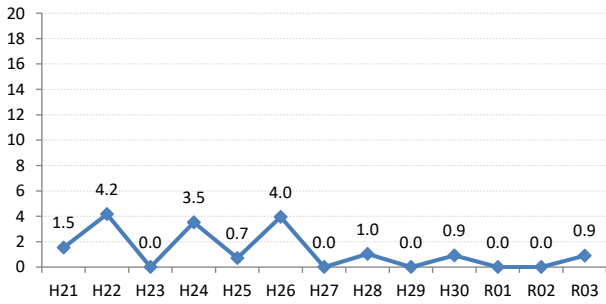

府中市

三次市

庄原市

大竹市

東広島市

廿日市市

安芸高田市

江田島市