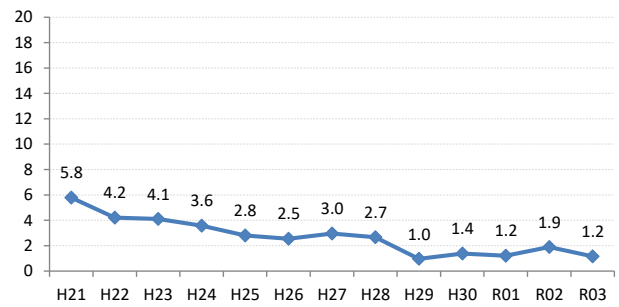

【子宮頸がん】陽性反応的中度の推移

子宮	H21	H22	H23	H24	H25	H26	H27	H28	H29	H30	R01	R02	R03
全国	5.2	4.8	4.2	3.8	3.3	1.9	1.8	1.7	1.5	1.2	1.0	1.1	1.2
広島県	5.8	4.2	4.1	3.6	2.8	2.5	3.0	2.7	1.0	1.4	1.2	1.9	1.2
広島市	5.2	3.1	3.1	1.8	2.1	1.8	4.1	2.7	0.0	0.5	1.3	1.0	0.5
呉市	8.8	4.9	7.9	3.5	3.9	4.7	3.2	3.2	0.0	1.7	0.0	0.3	0.0
竹原市	0.0	0.0	18.2	0.0	0.0	8.3	0.0	4.8	0.0	0.0	6.7	0.0	5.9
三原市	4.3	4.1	4.3	6.5	5.2	3.5	7.1	4.8	3.1	5.9	1.9	1.9	4.9
尾道市	2.0	0.9	1.9	1.9	0.9	0.0	0.0	0.0	2.4	1.1	1.1	2.1	1.9
福山市	10.0	8.9	6.8	7.0	4.9	2.9	0.8	2.9	3.2	1.7	2.8	8.3	3.7
府中市	0.0	0.0	0.0	8.3	0.0	0.0	0.0	0.0	0.0	0.0	0.0	0.0	4.5
三次市	8.3	12.5	8.3	3.4	0.0	0.0	0.0	0.0	0.0	0.0	0.0	0.0	6.3
庄原市	6.7	15.4	0.0	0.0	0.0	4.0	4.5	5.6	0.0	0.0	0.0	0.0	0.0
大竹市	0.0	18.8	0.0	5.3	0.0	0.0	0.0	0.0	0.0	0.0	2.7	3.0	0.0
東広島市	1.5	4.2	0.0	3.5	0.7	4.0	0.0	1.0	0.0	0.9	0.0	0.0	0.9
廿日市市	6.0	0.0	1.0	1.8	3.1	0.0	0.0	0.0	2.9	2.9	1.0	2.5	0.0
安芸高田市	0.0	0.0	0.0	0.0	0.0	0.0	0.0	0.0	0.0	0.0	0.0	6.7	0.0
江田島市	25.0	33.3	0.0	0.0	0.0	0.0	25.0	0.0	16.7	0.0	0.0	11.1	0.0
府中町	0.0	0.0	0.0	3.8	3.1	2.4	0.0	4.5	0.0	2.9	0.0	0.0	2.4
海田町	4.2	5.4	0.0	0.0	0.0	2.2	3.8	0.0	0.0	0.0	0.0	0.0	2.1
熊野町	12.5	3.8	5.3	0.0	0.0	7.7	0.0	0.0	0.0	0.0	0.0	0.0	0.0
坂町	0.0	0.0	0.0	0.0	0.0	0.0	0.0	8.3	0.0		0.0	0.0	0.0
安芸太田町	0.0	0.0	0.0	0.0	0.0	0.0	0.0	0.0			0.0		0.0
北広島町	0.0	6.7	0.0	0.0	0.0	0.0	0.0	0.0	0.0	0.0	0.0	0.0	0.0
大崎上島町	0.0	0.0	0.0	0.0	0.0	0.0	0.0	0.0	0.0	0.0	0.0	0.0	0.0
世羅町	0.0	0.0	0.0	9.1	0.0	10.0	0.0	7.1	0.0	0.0	0.0	0.0	0.0
神石高原町	0.0	0.0	0.0	0.0	0.0	0.0	0.0	0.0	12.5	0.0	0.0		0.0

広島県