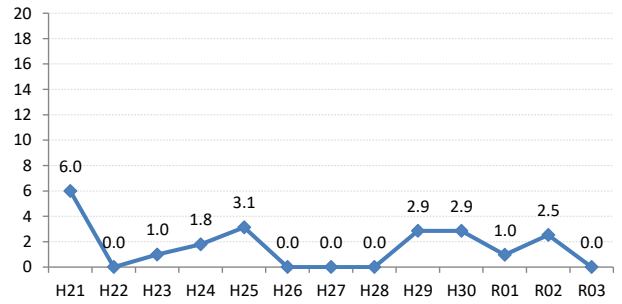

府中市

三次市

庄原市

大竹市

東広島市

廿日市市

安芸高田市

江田島市