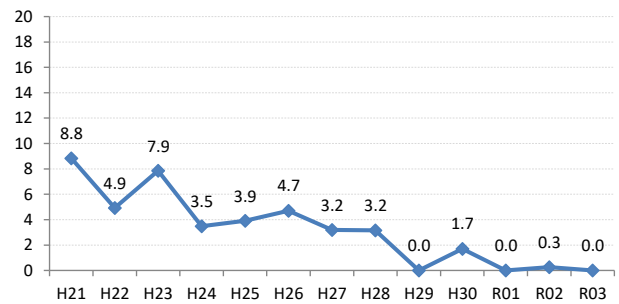

【子宮頸がん】陽性反応的中度の推移

子宮	H21	H22	H23	H24	H25	H26	H27	H28	H29	H30	R01	R02	R03
全国	5.2	4.8	4.2	3.8	3.3	1.9	1.8	1.7	1.5	1.2	1.0	1.1	1.2
広島県	5.8	4.2	4.1	3.6	2.8	2.5	3.0	2.7	1.0	1.4	1.2	1.9	1.2
広島市	5.2	3.1	3.1	1.8	2.1	1.8	4.1	2.7	0.0	0.5	1.3	1.0	0.5
呉市	8.8	4.9	7.9	3.5	3.9	4.7	3.2	3.2	0.0	1.7	0.0	0.3	0.0
竹原市	0.0	0.0	18.2	0.0	0.0	8.3	0.0	4.8	0.0	0.0	6.7	0.0	5.9
三原市	4.3	4.1	4.3	6.5	5.2	3.5	7.1	4.8	3.1	5.9	1.9	1.9	4.9
尾道市	2.0	0.9	1.9	1.9	0.9	0.0	0.0	0.0	2.4	1.1	1.1	2.1	1.9
福山市	10.0	8.9	6.8	7.0	4.9	2.9	0.8	2.9	3.2	1.7	2.8	8.3	3.7
府中市	0.0	0.0	0.0	8.3	0.0	0.0	0.0	0.0	0.0	0.0	0.0	0.0	4.5
三次市	8.3	12.5	8.3	3.4	0.0	0.0	0.0	0.0	0.0	0.0	0.0	0.0	6.3
庄原市	6.7	15.4	0.0	0.0	0.0	4.0	4.5	5.6	0.0	0.0	0.0	0.0	0.0
大竹市	0.0	18.8	0.0	5.3	0.0	0.0	0.0	0.0	0.0	0.0	2.7	3.0	0.0
東広島市	1.5	4.2	0.0	3.5	0.7	4.0	0.0	1.0	0.0	0.9	0.0	0.0	0.9
廿日市市	6.0	0.0	1.0	1.8	3.1	0.0	0.0	0.0	2.9	2.9	1.0	2.5	0.0
安芸高田市	0.0	0.0	0.0	0.0	0.0	0.0	0.0	0.0	0.0	0.0	0.0	6.7	0.0
江田島市	25.0	33.3	0.0	0.0	0.0	0.0	25.0	0.0	16.7	0.0	0.0	11.1	0.0
府中町	0.0	0.0	0.0	3.8	3.1	2.4	0.0	4.5	0.0	2.9	0.0	0.0	2.4
海田町	4.2	5.4	0.0	0.0	0.0	2.2	3.8	0.0	0.0	0.0	0.0	0.0	2.1
熊野町	12.5	3.8	5.3	0.0	0.0	7.7	0.0	0.0	0.0	0.0	0.0	0.0	0.0
坂町	0.0	0.0	0.0	0.0	0.0	0.0	0.0	8.3	0.0		0.0	0.0	0.0
安芸太田町	0.0	0.0	0.0	0.0	0.0	0.0	0.0	0.0			0.0		0.0
北広島町	0.0	6.7	0.0	0.0	0.0	0.0	0.0	0.0	0.0	0.0	0.0	0.0	0.0
大崎上島町	0.0	0.0	0.0	0.0	0.0	0.0	0.0	0.0	0.0	0.0	0.0	0.0	0.0
世羅町	0.0	0.0	0.0	9.1	0.0	10.0	0.0	7.1	0.0	0.0	0.0	0.0	0.0
神石高原町	0.0	0.0	0.0	0.0	0.0	0.0	0.0	0.0	12.5	0.0	0.0		0.0

呉市