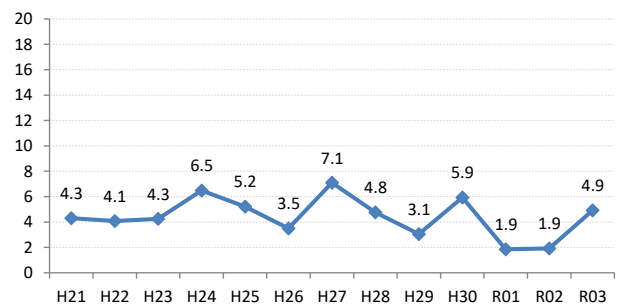

【子宮頸がん】陽性反応的中度の推移

子宮	H21	H22	H23	H24	H25	H26	H27	H28	H29	H30	R01	R02	R03
全国	5.2	4.8	4.2	3.8	3.3	1.9	1.8	1.7	1.5	1.2	1.0	1.1	1.2
広島県	5.8	4.2	4.1	3.6	2.8	2.5	3.0	2.7	1.0	1.4	1.2	1.9	1.2
広島市	5.2	3.1	3.1	1.8	2.1	1.8	4.1	2.7	0.0	0.5	1.3	1.0	0.5
呉市	8.8	4.9	7.9	3.5	3.9	4.7	3.2	3.2	0.0	1.7	0.0	0.3	0.0
竹原市	0.0	0.0	18.2	0.0	0.0	8.3	0.0	4.8	0.0	0.0	6.7	0.0	5.9
三原市	4.3	4.1	4.3	6.5	5.2	3.5	7.1	4.8	3.1	5.9	1.9	1.9	4.9
尾道市	2.0	0.9	1.9	1.9	0.9	0.0	0.0	0.0	2.4	1.1	1.1	2.1	1.9
福山市	10.0	8.9	6.8	7.0	4.9	2.9	0.8	2.9	3.2	1.7	2.8	8.3	3.7
府中市	0.0	0.0	0.0	8.3	0.0	0.0	0.0	0.0	0.0	0.0	0.0	0.0	4.5
三次市	8.3	12.5	8.3	3.4	0.0	0.0	0.0	0.0	0.0	0.0	0.0	0.0	6.3
庄原市	6.7	15.4	0.0	0.0	0.0	4.0	4.5	5.6	0.0	0.0	0.0	0.0	0.0
大竹市	0.0	18.8	0.0	5.3	0.0	0.0	0.0	0.0	0.0	0.0	2.7	3.0	0.0
東広島市	1.5	4.2	0.0	3.5	0.7	4.0	0.0	1.0	0.0	0.9	0.0	0.0	0.9
廿日市市	6.0	0.0	1.0	1.8	3.1	0.0	0.0	0.0	2.9	2.9	1.0	2.5	0.0
安芸高田市	0.0	0.0	0.0	0.0	0.0	0.0	0.0	0.0	0.0	0.0	0.0	6.7	0.0
江田島市	25.0	33.3	0.0	0.0	0.0	0.0	25.0	0.0	16.7	0.0	0.0	11.1	0.0
府中町	0.0	0.0	0.0	3.8	3.1	2.4	0.0	4.5	0.0	2.9	0.0	0.0	2.4
海田町	4.2	5.4	0.0	0.0	0.0	2.2	3.8	0.0	0.0	0.0	0.0	0.0	2.1
熊野町	12.5	3.8	5.3	0.0	0.0	7.7	0.0	0.0	0.0	0.0	0.0	0.0	0.0
坂町	0.0	0.0	0.0	0.0	0.0	0.0	0.0	8.3	0.0		0.0	0.0	0.0
安芸太田町	0.0	0.0	0.0	0.0	0.0	0.0	0.0	0.0			0.0		0.0
北広島町	0.0	6.7	0.0	0.0	0.0	0.0	0.0	0.0	0.0	0.0	0.0	0.0	0.0
大崎上島町	0.0	0.0	0.0	0.0	0.0	0.0	0.0	0.0	0.0	0.0	0.0	0.0	0.0
世羅町	0.0	0.0	0.0	9.1	0.0	10.0	0.0	7.1	0.0	0.0	0.0	0.0	0.0
神石高原町	0.0	0.0	0.0	0.0	0.0	0.0	0.0	0.0	12.5	0.0	0.0		0.0

三原市