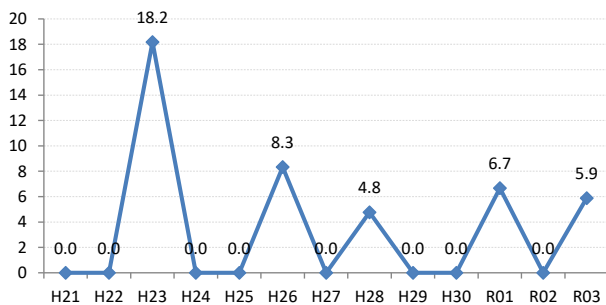

【子宮頸がん】陽性反応的中度の推移

子宮	H21	H22	H23	H24	H25	H26	H27	H28	H29	H30	R01	R02	R03
全国	5.2	4.8	4.2	3.8	3.3	1.9	1.8	1.7	1.5	1.2	1.0	1.1	1.2
広島県	5.8	4.2	4.1	3.6	2.8	2.5	3.0	2.7	1.0	1.4	1.2	1.9	1.2
広島市	5.2	3.1	3.1	1.8	2.1	1.8	4.1	2.7	0.0	0.5	1.3	1.0	0.5
呉市	8.8	4.9	7.9	3.5	3.9	4.7	3.2	3.2	0.0	1.7	0.0	0.3	0.0
竹原市	0.0	0.0	18.2	0.0	0.0	8.3	0.0	4.8	0.0	0.0	6.7	0.0	5.9
三原市	4.3	4.1	4.3	6.5	5.2	3.5	7.1	4.8	3.1	5.9	1.9	1.9	4.9
尾道市	2.0	0.9	1.9	1.9	0.9	0.0	0.0	0.0	2.4	1.1	1.1	2.1	1.9
福山市	10.0	8.9	6.8	7.0	4.9	2.9	0.8	2.9	3.2	1.7	2.8	8.3	3.7
府中市	0.0	0.0	0.0	8.3	0.0	0.0	0.0	0.0	0.0	0.0	0.0	0.0	4.5
三次市	8.3	12.5	8.3	3.4	0.0	0.0	0.0	0.0	0.0	0.0	0.0	0.0	6.3
庄原市	6.7	15.4	0.0	0.0	0.0	4.0	4.5	5.6	0.0	0.0	0.0	0.0	0.0
大竹市	0.0	18.8	0.0	5.3	0.0	0.0	0.0	0.0	0.0	0.0	2.7	3.0	0.0
東広島市	1.5	4.2	0.0	3.5	0.7	4.0	0.0	1.0	0.0	0.9	0.0	0.0	0.9
廿日市市	6.0	0.0	1.0	1.8	3.1	0.0	0.0	0.0	2.9	2.9	1.0	2.5	0.0
安芸高田市	0.0	0.0	0.0	0.0	0.0	0.0	0.0	0.0	0.0	0.0	0.0	6.7	0.0
江田島市	25.0	33.3	0.0	0.0	0.0	0.0	25.0	0.0	16.7	0.0	0.0	11.1	0.0
府中町	0.0	0.0	0.0	3.8	3.1	2.4	0.0	4.5	0.0	2.9	0.0	0.0	2.4
海田町	4.2	5.4	0.0	0.0	0.0	2.2	3.8	0.0	0.0	0.0	0.0	0.0	2.1
熊野町	12.5	3.8	5.3	0.0	0.0	7.7	0.0	0.0	0.0	0.0	0.0	0.0	0.0
坂町	0.0	0.0	0.0	0.0	0.0	0.0	0.0	8.3	0.0		0.0	0.0	0.0
安芸太田町	0.0	0.0	0.0	0.0	0.0	0.0	0.0	0.0			0.0		0.0
北広島町	0.0	6.7	0.0	0.0	0.0	0.0	0.0	0.0	0.0	0.0	0.0	0.0	0.0
大崎上島町	0.0	0.0	0.0	0.0	0.0	0.0	0.0	0.0	0.0	0.0	0.0	0.0	0.0
世羅町	0.0	0.0	0.0	9.1	0.0	10.0	0.0	7.1	0.0	0.0	0.0	0.0	0.0
神石高原町	0.0	0.0	0.0	0.0	0.0	0.0	0.0	0.0	12.5	0.0	0.0		0.0

竹原市