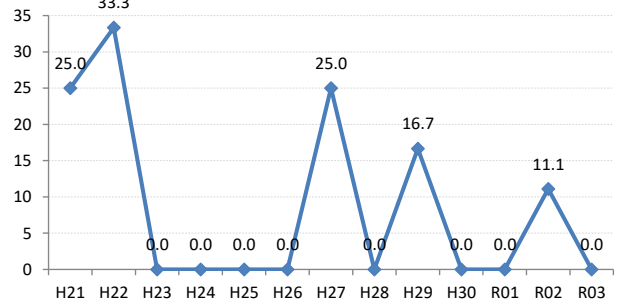

府中市

三次市

庄原市

大竹市

東広島市

廿日市市

安芸高田市

江田島市