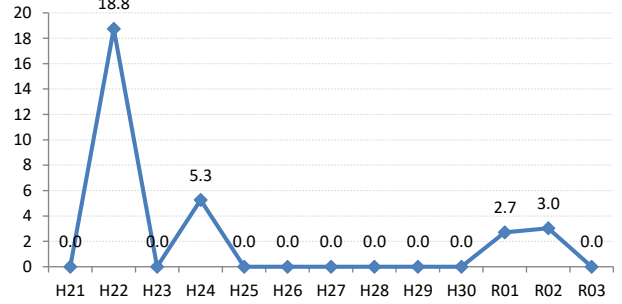

府中市

三次市

庄原市

大竹市

東広島市

廿日市市

安芸高田市

江田島市