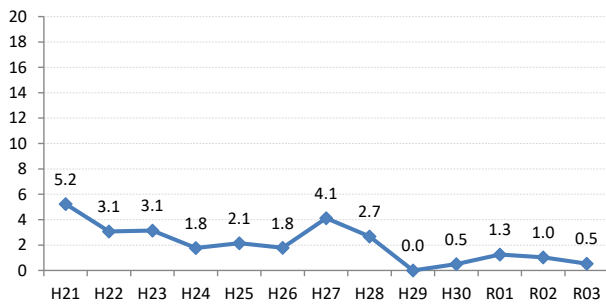

【子宮頸がん】陽性反応的中度の推移

子宮	H21	H22	H23	H24	H25	H26	H27	H28	H29	H30	R01	R02	R03
全国	5.2	4.8	4.2	3.8	3.3	1.9	1.8	1.7	1.5	1.2	1.0	1.1	1.2
広島県	5.8	4.2	4.1	3.6	2.8	2.5	3.0	2.7	1.0	1.4	1.2	1.9	1.2
広島市	5.2	3.1	3.1	1.8	2.1	1.8	4.1	2.7	0.0	0.5	1.3	1.0	0.5
呉市	8.8	4.9	7.9	3.5	3.9	4.7	3.2	3.2	0.0	1.7	0.0	0.3	0.0
竹原市	0.0	0.0	18.2	0.0	0.0	8.3	0.0	4.8	0.0	0.0	6.7	0.0	5.9
三原市	4.3	4.1	4.3	6.5	5.2	3.5	7.1	4.8	3.1	5.9	1.9	1.9	4.9
尾道市	2.0	0.9	1.9	1.9	0.9	0.0	0.0	0.0	2.4	1.1	1.1	2.1	1.9
福山市	10.0	8.9	6.8	7.0	4.9	2.9	0.8	2.9	3.2	1.7	2.8	8.3	3.7
府中市	0.0	0.0	0.0	8.3	0.0	0.0	0.0	0.0	0.0	0.0	0.0	0.0	4.5
三次市	8.3	12.5	8.3	3.4	0.0	0.0	0.0	0.0	0.0	0.0	0.0	0.0	6.3
庄原市	6.7	15.4	0.0	0.0	0.0	4.0	4.5	5.6	0.0	0.0	0.0	0.0	0.0
大竹市	0.0	18.8	0.0	5.3	0.0	0.0	0.0	0.0	0.0	0.0	2.7	3.0	0.0
東広島市	1.5	4.2	0.0	3.5	0.7	4.0	0.0	1.0	0.0	0.9	0.0	0.0	0.9
廿日市市	6.0	0.0	1.0	1.8	3.1	0.0	0.0	0.0	2.9	2.9	1.0	2.5	0.0
安芸高田市	0.0	0.0	0.0	0.0	0.0	0.0	0.0	0.0	0.0	0.0	0.0	6.7	0.0
江田島市	25.0	33.3	0.0	0.0	0.0	0.0	25.0	0.0	16.7	0.0	0.0	11.1	0.0
府中町	0.0	0.0	0.0	3.8	3.1	2.4	0.0	4.5	0.0	2.9	0.0	0.0	2.4
海田町	4.2	5.4	0.0	0.0	0.0	2.2	3.8	0.0	0.0	0.0	0.0	0.0	2.1
熊野町	12.5	3.8	5.3	0.0	0.0	7.7	0.0	0.0	0.0	0.0	0.0	0.0	0.0
坂町	0.0	0.0	0.0	0.0	0.0	0.0	0.0	8.3	0.0		0.0	0.0	0.0
安芸太田町	0.0	0.0	0.0	0.0	0.0	0.0	0.0	0.0			0.0		0.0
北広島町	0.0	6.7	0.0	0.0	0.0	0.0	0.0	0.0	0.0	0.0	0.0	0.0	0.0
大崎上島町	0.0	0.0	0.0	0.0	0.0	0.0	0.0	0.0	0.0	0.0	0.0	0.0	0.0
世羅町	0.0	0.0	0.0	9.1	0.0	10.0	0.0	7.1	0.0	0.0	0.0	0.0	0.0
神石高原町	0.0	0.0	0.0	0.0	0.0	0.0	0.0	0.0	12.5	0.0	0.0		0.0

広島市