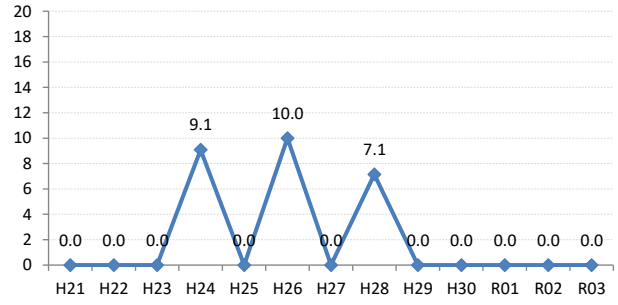

府中町

海田町

熊野町

坂町

安芸太田町

北広島町

大崎上島町

世羅町