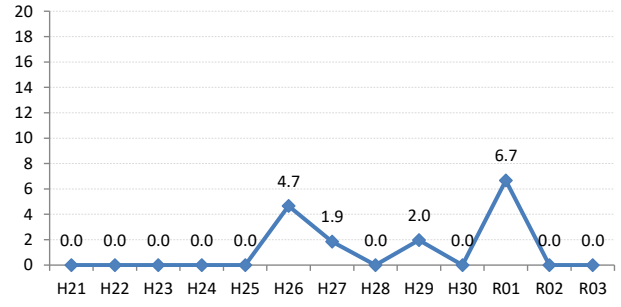

府中町

海田町

熊野町

坂町

安芸太田町

北広島町

大崎上島町

世羅町