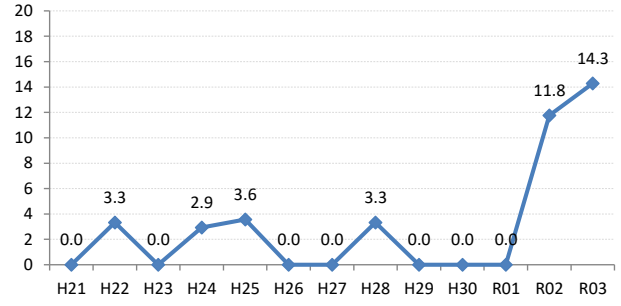

府中町

海田町

熊野町

坂町

安芸太田町

北広島町

大崎上島町

世羅町