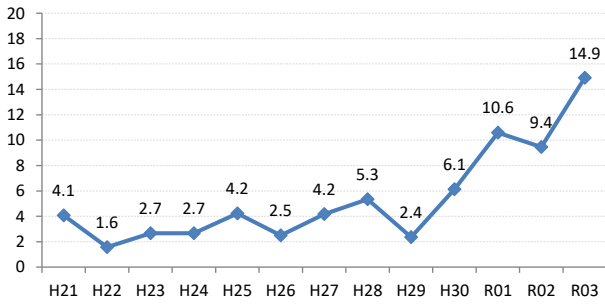

府中市

三次市

庄原市

大竹市

東広島市

廿日市

安芸高田市

江田島市