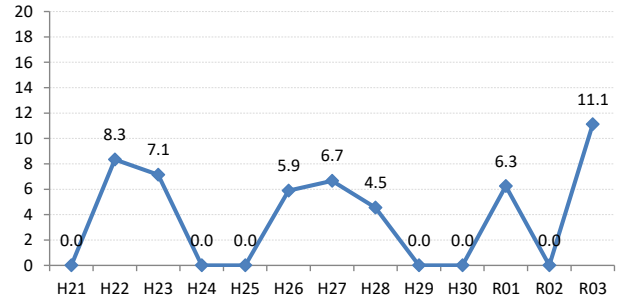

府中町

海田町

熊野町

坂町

安芸太田町

北広島町

大崎上島町

世羅町