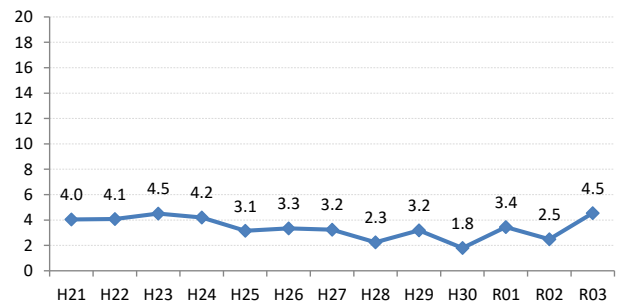

【乳がん】陽性反応の集中度の推移

乳	H21	H22	H23	H24	H25	H26	H27	H28	H29	H30	R01	R02	R03
全国	3.1	3.4	3.5	3.7	3.7	4.1	4.1	4.1	4.4	4.6	4.7	4.9	5.3
広島県	3.3	4.6	4.2	4.9	4.3	4.7	4.9	5.3	2.3	2.9	5.1	5.1	7.0
広島市	2.9	5.5	4.9	6.7	3.6	4.8	6.0	5.9	1.3	1.1	5.1	6.3	7.3
呉市	2.4	6.7	4.1	6.3	5.7	6.9	3.6	4.1	0.9	0.7	0.3	0.8	2.0
竹原市	6.1	7.7	7.8	3.7	2.3	4.3	4.1	9.2	3.0	7.3	6.6	5.0	10.0
三原市	4.0	4.1	4.5	4.2	3.1	3.3	3.2	2.3	3.2	1.8	3.4	2.5	4.5
尾道市	2.4	4.4	2.5	4.1	6.4	2.4	2.5	4.5	7.1	3.7	7.3	2.1	6.8
福山市	5.6	4.5	5.4	5.2	5.8	4.4	4.6	5.6	5.2	5.9	6.8	5.6	9.2
府中市	3.7	5.3	0.0	2.0	5.6	10.3	1.6	2.8	3.2	11.1	3.1	3.2	3.2
三次市	1.6	1.6	0.0	1.3	5.3	4.6	12.7	4.2	1.8	3.9	9.8	5.0	7.3
庄原市	1.4	0.0	2.2	8.3	3.6	7.5	4.8	2.6	2.1	2.3	5.3	0.0	5.7
大竹市	4.0	6.3	8.3	0.0	10.0	10.4	4.3	8.1	0.0	2.9	2.5	0.0	3.2
東広島市	4.1	1.6	2.7	2.7	4.2	2.5	4.2	5.3	2.4	6.1	10.6	9.4	14.9
廿日市市	1.0	4.1	4.6	4.1	5.9	2.1	9.1	10.5	3.7	10.8	9.3	7.2	13.1
安芸高田市	0.0	0.0	0.0	0.0	2.0	4.2	0.0	0.0	5.3	6.1	3.4	6.5	14.8
江田島市	0.0	5.4	5.9	0.0	5.4	0.0	11.1	2.8	5.3	0.0	3.8	0.0	10.0
府中町	5.7	2.0	5.7	3.0	0.0	5.4	3.1		0.0		0.0	5.3	4.8
海田町	16.7	5.1	2.3	3.1	9.2	6.8	5.6	3.4	5.4	10.7	6.3	6.3	6.5
熊野町	1.8	0.0	0.0	5.1	5.6	2.9	0.0	9.8	4.5	2.3	7.9	0.0	0.0
坂町	0.0	8.3	7.1	0.0	0.0	5.9	6.7	4.5	0.0	0.0	6.3	0.0	11.1
安芸太田町	0.0	0.0	8.3	0.0	0.0	9.1	7.7	15.4	0.0	0.0	22.2	0.0	
北広島町	0.0	3.3	0.0	2.9	3.6	0.0	0.0	3.3	0.0	0.0	0.0	11.8	14.3
大崎上島町	0.0	0.0	12.5	4.8	5.6	0.0	10.7	11.1	0.0	9.1	0.0	7.7	0.0
世羅町	0.0	0.0	0.0	0.0	0.0	4.7	1.9	0.0	2.0	0.0	6.7	0.0	0.0
神石高原町	0.0	4.2	0.0	0.0	0.0	2.9	0.0	0.0	0.0	11.5	0.0	0.0	0.0

三原市