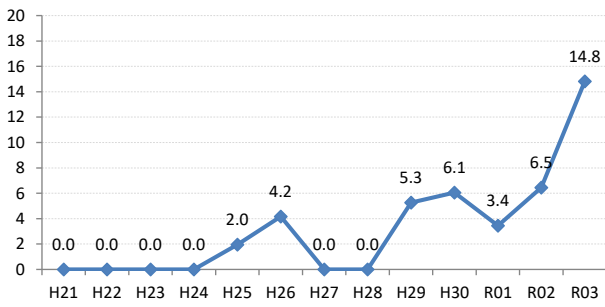

府中市

三次市

庄原市

大竹市

東広島市

廿日市

安芸高田市

江田島市