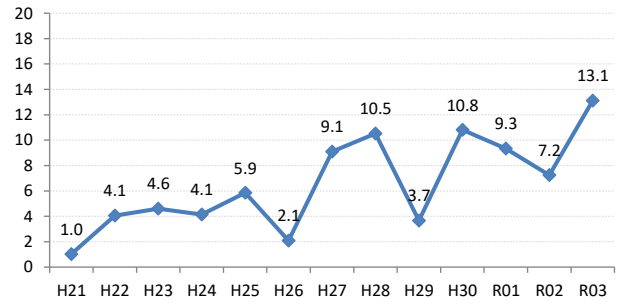

府中市

三次市

庄原市

大竹市

東広島市

廿日市

安芸高田市

江田島市