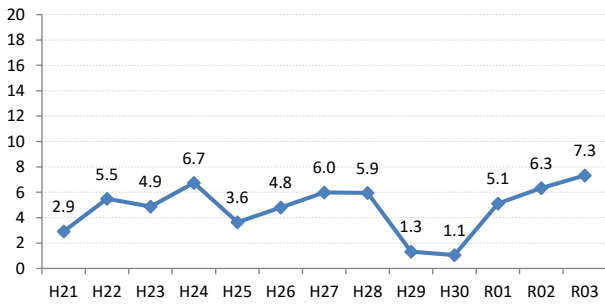

【乳がん】陽性反応の集中度の推移

乳	H21	H22	H23	H24	H25	H26	H27	H28	H29	H30	R01	R02	R03
全国	3.1	3.4	3.5	3.7	3.7	4.1	4.1	4.1	4.4	4.6	4.7	4.9	5.3
広島県	3.3	4.6	4.2	4.9	4.3	4.7	4.9	5.3	2.3	2.9	5.1	5.1	7.0
広島市	2.9	5.5	4.9	6.7	3.6	4.8	6.0	5.9	1.3	1.1	5.1	6.3	7.3
呉市	2.4	6.7	4.1	6.3	5.7	6.9	3.6	4.1	0.9	0.7	0.3	0.8	2.0
竹原市	6.1	7.7	7.8	3.7	2.3	4.3	4.1	9.2	3.0	7.3	6.6	5.0	10.0
三原市	4.0	4.1	4.5	4.2	3.1	3.3	3.2	2.3	3.2	1.8	3.4	2.5	4.5
尾道市	2.4	4.4	2.5	4.1	6.4	2.4	2.5	4.5	7.1	3.7	7.3	2.1	6.8
福山市	5.6	4.5	5.4	5.2	5.8	4.4	4.6	5.6	5.2	5.9	6.8	5.6	9.2
府中市	3.7	5.3	0.0	2.0	5.6	10.3	1.6	2.8	3.2	11.1	3.1	3.2	3.2
三次市	1.6	1.6	0.0	1.3	5.3	4.6	12.7	4.2	1.8	3.9	9.8	5.0	7.3
庄原市	1.4	0.0	2.2	8.3	3.6	7.5	4.8	2.6	2.1	2.3	5.3	0.0	5.7
大竹市	4.0	6.3	8.3	0.0	10.0	10.4	4.3	8.1	0.0	2.9	2.5	0.0	3.2
東広島市	4.1	1.6	2.7	2.7	4.2	2.5	4.2	5.3	2.4	6.1	10.6	9.4	14.9
廿日市市	1.0	4.1	4.6	4.1	5.9	2.1	9.1	10.5	3.7	10.8	9.3	7.2	13.1
安芸高田市	0.0	0.0	0.0	0.0	2.0	4.2	0.0	0.0	5.3	6.1	3.4	6.5	14.8
江田島市	0.0	5.4	5.9	0.0	5.4	0.0	11.1	2.8	5.3	0.0	3.8	0.0	10.0
府中町	5.7	2.0	5.7	3.0	0.0	5.4	3.1		0.0		0.0	5.3	4.8
海田町	16.7	5.1	2.3	3.1	9.2	6.8	5.6	3.4	5.4	10.7	6.3	6.3	6.5
熊野町	1.8	0.0	0.0	5.1	5.6	2.9	0.0	9.8	4.5	2.3	7.9	0.0	0.0
坂町	0.0	8.3	7.1	0.0	0.0	5.9	6.7	4.5	0.0	0.0	6.3	0.0	11.1
安芸太田町	0.0	0.0	8.3	0.0	0.0	9.1	7.7	15.4	0.0	0.0	22.2	0.0	
北広島町	0.0	3.3	0.0	2.9	3.6	0.0	0.0	3.3	0.0	0.0	0.0	11.8	14.3
大崎上島町	0.0	0.0	12.5	4.8	5.6	0.0	10.7	11.1	0.0	9.1	0.0	7.7	0.0
世羅町	0.0	0.0	0.0	0.0	0.0	4.7	1.9	0.0	2.0	0.0	6.7	0.0	0.0
神石高原町	0.0	4.2	0.0	0.0	0.0	2.9	0.0	0.0	0.0	11.5	0.0	0.0	0.0

広島市