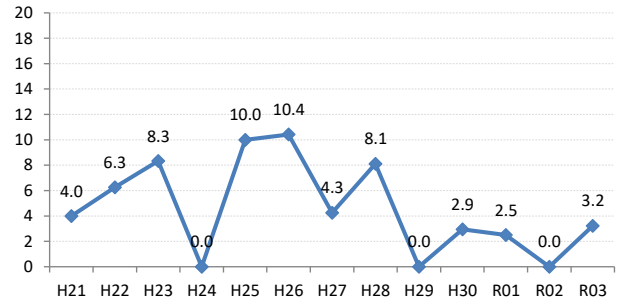

府中市

三次市

庄原市

大竹市

東広島市

廿日市

安芸高田市

江田島市