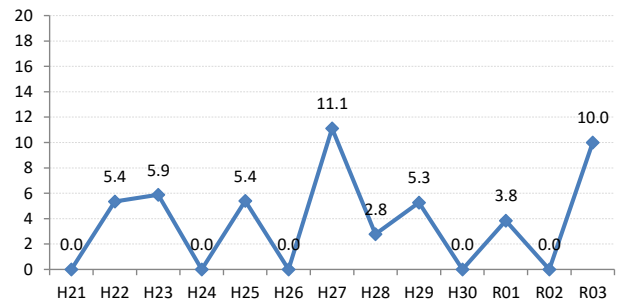

府中市

三次市

庄原市

大竹市

東広島市

廿日市

安芸高田市

江田島市