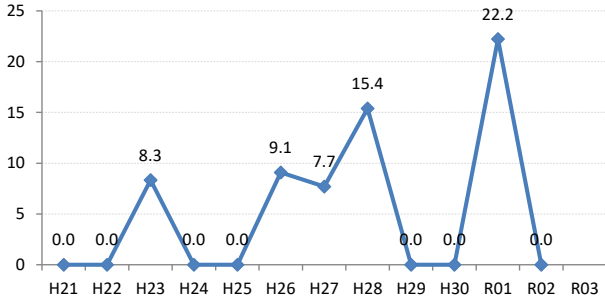

府中町

海田町

熊野町

坂町

安芸太田町

北広島町

大崎上島町

世羅町