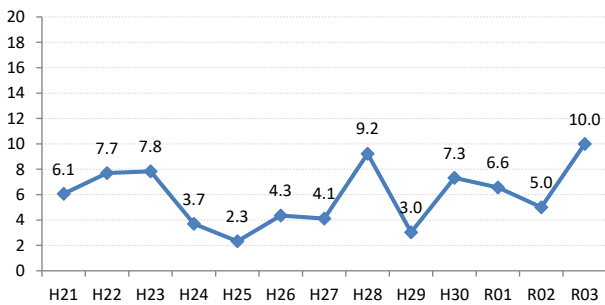

【乳がん】陽性反応の集中度の推移

乳	H21	H22	H23	H24	H25	H26	H27	H28	H29	H30	R01	R02	R03
全国	3.1	3.4	3.5	3.7	3.7	4.1	4.1	4.1	4.4	4.6	4.7	4.9	5.3
広島県	3.3	4.6	4.2	4.9	4.3	4.7	4.9	5.3	2.3	2.9	5.1	5.1	7.0
広島市	2.9	5.5	4.9	6.7	3.6	4.8	6.0	5.9	1.3	1.1	5.1	6.3	7.3
呉市	2.4	6.7	4.1	6.3	5.7	6.9	3.6	4.1	0.9	0.7	0.3	0.8	2.0
竹原市	6.1	7.7	7.8	3.7	2.3	4.3	4.1	9.2	3.0	7.3	6.6	5.0	10.0
三原市	4.0	4.1	4.5	4.2	3.1	3.3	3.2	2.3	3.2	1.8	3.4	2.5	4.5
尾道市	2.4	4.4	2.5	4.1	6.4	2.4	2.5	4.5	7.1	3.7	7.3	2.1	6.8
福山市	5.6	4.5	5.4	5.2	5.8	4.4	4.6	5.6	5.2	5.9	6.8	5.6	9.2
府中市	3.7	5.3	0.0	2.0	5.6	10.3	1.6	2.8	3.2	11.1	3.1	3.2	3.2
三次市	1.6	1.6	0.0	1.3	5.3	4.6	12.7	4.2	1.8	3.9	9.8	5.0	7.3
庄原市	1.4	0.0	2.2	8.3	3.6	7.5	4.8	2.6	2.1	2.3	5.3	0.0	5.7
大竹市	4.0	6.3	8.3	0.0	10.0	10.4	4.3	8.1	0.0	2.9	2.5	0.0	3.2
東広島市	4.1	1.6	2.7	2.7	4.2	2.5	4.2	5.3	2.4	6.1	10.6	9.4	14.9
廿日市市	1.0	4.1	4.6	4.1	5.9	2.1	9.1	10.5	3.7	10.8	9.3	7.2	13.1
安芸高田市	0.0	0.0	0.0	0.0	2.0	4.2	0.0	0.0	5.3	6.1	3.4	6.5	14.8
江田島市	0.0	5.4	5.9	0.0	5.4	0.0	11.1	2.8	5.3	0.0	3.8	0.0	10.0
府中町	5.7	2.0	5.7	3.0	0.0	5.4	3.1		0.0		0.0	5.3	4.8
海田町	16.7	5.1	2.3	3.1	9.2	6.8	5.6	3.4	5.4	10.7	6.3	6.3	6.5
熊野町	1.8	0.0	0.0	5.1	5.6	2.9	0.0	9.8	4.5	2.3	7.9	0.0	0.0
坂町	0.0	8.3	7.1	0.0	0.0	5.9	6.7	4.5	0.0	0.0	6.3	0.0	11.1
安芸太田町	0.0	0.0	8.3	0.0	0.0	9.1	7.7	15.4	0.0	0.0	22.2	0.0	
北広島町	0.0	3.3	0.0	2.9	3.6	0.0	0.0	3.3	0.0	0.0	0.0	11.8	14.3
大崎上島町	0.0	0.0	12.5	4.8	5.6	0.0	10.7	11.1	0.0	9.1	0.0	7.7	0.0
世羅町	0.0	0.0	0.0	0.0	0.0	4.7	1.9	0.0	2.0	0.0	6.7	0.0	0.0
神石高原町	0.0	4.2	0.0	0.0	0.0	2.9	0.0	0.0	0.0	11.5	0.0	0.0	0.0

竹原市