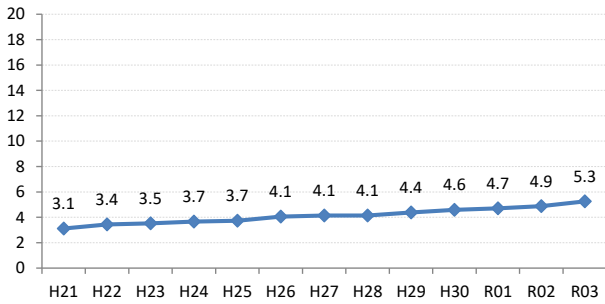

【乳がん】陽性反応の集中度の推移

乳	H21	H22	H23	H24	H25	H26	H27	H28	H29	H30	R01	R02	R03
全国	3.1	3.4	3.5	3.7	3.7	4.1	4.1	4.1	4.4	4.6	4.7	4.9	5.3
広島県	3.3	4.6	4.2	4.9	4.3	4.7	4.9	5.3	2.3	2.9	5.1	5.1	7.0
広島市	2.9	5.5	4.9	6.7	3.6	4.8	6.0	5.9	1.3	1.1	5.1	6.3	7.3
呉市	2.4	6.7	4.1	6.3	5.7	6.9	3.6	4.1	0.9	0.7	0.3	0.8	2.0
竹原市	6.1	7.7	7.8	3.7	2.3	4.3	4.1	9.2	3.0	7.3	6.6	5.0	10.0
三原市	4.0	4.1	4.5	4.2	3.1	3.3	3.2	2.3	3.2	1.8	3.4	2.5	4.5
尾道市	2.4	4.4	2.5	4.1	6.4	2.4	2.5	4.5	7.1	3.7	7.3	2.1	6.8
福山市	5.6	4.5	5.4	5.2	5.8	4.4	4.6	5.6	5.2	5.9	6.8	5.6	9.2
府中市	3.7	5.3	0.0	2.0	5.6	10.3	1.6	2.8	3.2	11.1	3.1	3.2	3.2
三次市	1.6	1.6	0.0	1.3	5.3	4.6	12.7	4.2	1.8	3.9	9.8	5.0	7.3
庄原市	1.4	0.0	2.2	8.3	3.6	7.5	4.8	2.6	2.1	2.3	5.3	0.0	5.7
大竹市	4.0	6.3	8.3	0.0	10.0	10.4	4.3	8.1	0.0	2.9	2.5	0.0	3.2
東広島市	4.1	1.6	2.7	2.7	4.2	2.5	4.2	5.3	2.4	6.1	10.6	9.4	14.9
廿日市市	1.0	4.1	4.6	4.1	5.9	2.1	9.1	10.5	3.7	10.8	9.3	7.2	13.1
安芸高田市	0.0	0.0	0.0	0.0	2.0	4.2	0.0	0.0	5.3	6.1	3.4	6.5	14.8
江田島市	0.0	5.4	5.9	0.0	5.4	0.0	11.1	2.8	5.3	0.0	3.8	0.0	10.0
府中町	5.7	2.0	5.7	3.0	0.0	5.4	3.1		0.0		0.0	5.3	4.8
海田町	16.7	5.1	2.3	3.1	9.2	6.8	5.6	3.4	5.4	10.7	6.3	6.3	6.5
熊野町	1.8	0.0	0.0	5.1	5.6	2.9	0.0	9.8	4.5	2.3	7.9	0.0	0.0
坂町	0.0	8.3	7.1	0.0	0.0	5.9	6.7	4.5	0.0	0.0	6.3	0.0	11.1
安芸太田町	0.0	0.0	8.3	0.0	0.0	9.1	7.7	15.4	0.0	0.0	22.2	0.0	
北広島町	0.0	3.3	0.0	2.9	3.6	0.0	0.0	3.3	0.0	0.0	0.0	11.8	14.3
大崎上島町	0.0	0.0	12.5	4.8	5.6	0.0	10.7	11.1	0.0	9.1	0.0	7.7	0.0
世羅町	0.0	0.0	0.0	0.0	0.0	4.7	1.9	0.0	2.0	0.0	6.7	0.0	0.0
神石高原町	0.0	4.2	0.0	0.0	0.0	2.9	0.0	0.0	0.0	11.5	0.0	0.0	0.0

全国