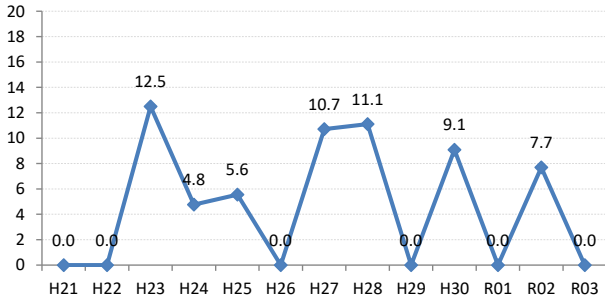

府中町

海田町

熊野町

坂町

安芸太田町

北広島町

大崎上島町

世羅町