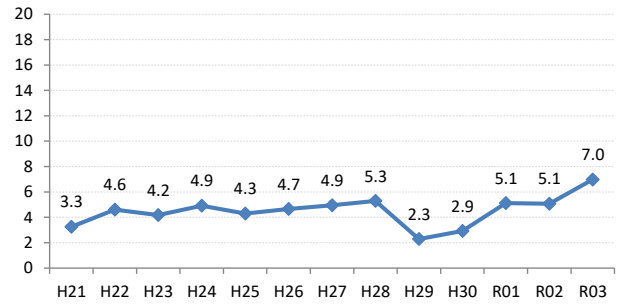

【乳がん】陽性反応の集中度の推移

乳	H21	H22	H23	H24	H25	H26	H27	H28	H29	H30	R01	R02	R03
全国	3.1	3.4	3.5	3.7	3.7	4.1	4.1	4.1	4.4	4.6	4.7	4.9	5.3
広島県	3.3	4.6	4.2	4.9	4.3	4.7	4.9	5.3	2.3	2.9	5.1	5.1	7.0
広島市	2.9	5.5	4.9	6.7	3.6	4.8	6.0	5.9	1.3	1.1	5.1	6.3	7.3
呉市	2.4	6.7	4.1	6.3	5.7	6.9	3.6	4.1	0.9	0.7	0.3	0.8	2.0
竹原市	6.1	7.7	7.8	3.7	2.3	4.3	4.1	9.2	3.0	7.3	6.6	5.0	10.0
三原市	4.0	4.1	4.5	4.2	3.1	3.3	3.2	2.3	3.2	1.8	3.4	2.5	4.5
尾道市	2.4	4.4	2.5	4.1	6.4	2.4	2.5	4.5	7.1	3.7	7.3	2.1	6.8
福山市	5.6	4.5	5.4	5.2	5.8	4.4	4.6	5.6	5.2	5.9	6.8	5.6	9.2
府中市	3.7	5.3	0.0	2.0	5.6	10.3	1.6	2.8	3.2	11.1	3.1	3.2	3.2
三次市	1.6	1.6	0.0	1.3	5.3	4.6	12.7	4.2	1.8	3.9	9.8	5.0	7.3
庄原市	1.4	0.0	2.2	8.3	3.6	7.5	4.8	2.6	2.1	2.3	5.3	0.0	5.7
大竹市	4.0	6.3	8.3	0.0	10.0	10.4	4.3	8.1	0.0	2.9	2.5	0.0	3.2
東広島市	4.1	1.6	2.7	2.7	4.2	2.5	4.2	5.3	2.4	6.1	10.6	9.4	14.9
廿日市市	1.0	4.1	4.6	4.1	5.9	2.1	9.1	10.5	3.7	10.8	9.3	7.2	13.1
安芸高田市	0.0	0.0	0.0	0.0	2.0	4.2	0.0	0.0	5.3	6.1	3.4	6.5	14.8
江田島市	0.0	5.4	5.9	0.0	5.4	0.0	11.1	2.8	5.3	0.0	3.8	0.0	10.0
府中町	5.7	2.0	5.7	3.0	0.0	5.4	3.1		0.0		0.0	5.3	4.8
海田町	16.7	5.1	2.3	3.1	9.2	6.8	5.6	3.4	5.4	10.7	6.3	6.3	6.5
熊野町	1.8	0.0	0.0	5.1	5.6	2.9	0.0	9.8	4.5	2.3	7.9	0.0	0.0
坂町	0.0	8.3	7.1	0.0	0.0	5.9	6.7	4.5	0.0	0.0	6.3	0.0	11.1
安芸太田町	0.0	0.0	8.3	0.0	0.0	9.1	7.7	15.4	0.0	0.0	22.2	0.0	
北広島町	0.0	3.3	0.0	2.9	3.6	0.0	0.0	3.3	0.0	0.0	0.0	11.8	14.3
大崎上島町	0.0	0.0	12.5	4.8	5.6	0.0	10.7	11.1	0.0	9.1	0.0	7.7	0.0
世羅町	0.0	0.0	0.0	0.0	0.0	4.7	1.9	0.0	2.0	0.0	6.7	0.0	0.0
神石高原町	0.0	4.2	0.0	0.0	0.0	2.9	0.0	0.0	0.0	11.5	0.0	0.0	0.0

広島県