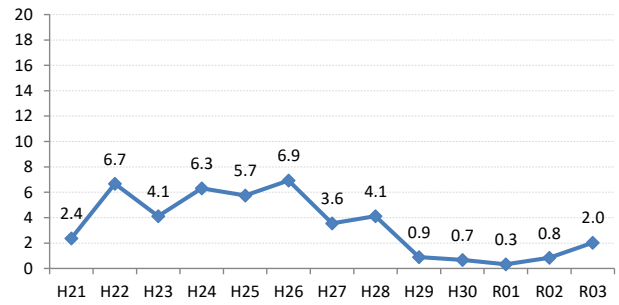

【乳がん】陽性反応の集中度の推移

乳	H21	H22	H23	H24	H25	H26	H27	H28	H29	H30	R01	R02	R03
全国	3.1	3.4	3.5	3.7	3.7	4.1	4.1	4.1	4.4	4.6	4.7	4.9	5.3
広島県	3.3	4.6	4.2	4.9	4.3	4.7	4.9	5.3	2.3	2.9	5.1	5.1	7.0
広島市	2.9	5.5	4.9	6.7	3.6	4.8	6.0	5.9	1.3	1.1	5.1	6.3	7.3
呉市	2.4	6.7	4.1	6.3	5.7	6.9	3.6	4.1	0.9	0.7	0.3	0.8	2.0
竹原市	6.1	7.7	7.8	3.7	2.3	4.3	4.1	9.2	3.0	7.3	6.6	5.0	10.0
三原市	4.0	4.1	4.5	4.2	3.1	3.3	3.2	2.3	3.2	1.8	3.4	2.5	4.5
尾道市	2.4	4.4	2.5	4.1	6.4	2.4	2.5	4.5	7.1	3.7	7.3	2.1	6.8
福山市	5.6	4.5	5.4	5.2	5.8	4.4	4.6	5.6	5.2	5.9	6.8	5.6	9.2
府中市	3.7	5.3	0.0	2.0	5.6	10.3	1.6	2.8	3.2	11.1	3.1	3.2	3.2
三次市	1.6	1.6	0.0	1.3	5.3	4.6	12.7	4.2	1.8	3.9	9.8	5.0	7.3
庄原市	1.4	0.0	2.2	8.3	3.6	7.5	4.8	2.6	2.1	2.3	5.3	0.0	5.7
大竹市	4.0	6.3	8.3	0.0	10.0	10.4	4.3	8.1	0.0	2.9	2.5	0.0	3.2
東広島市	4.1	1.6	2.7	2.7	4.2	2.5	4.2	5.3	2.4	6.1	10.6	9.4	14.9
廿日市市	1.0	4.1	4.6	4.1	5.9	2.1	9.1	10.5	3.7	10.8	9.3	7.2	13.1
安芸高田市	0.0	0.0	0.0	0.0	2.0	4.2	0.0	0.0	5.3	6.1	3.4	6.5	14.8
江田島市	0.0	5.4	5.9	0.0	5.4	0.0	11.1	2.8	5.3	0.0	3.8	0.0	10.0
府中町	5.7	2.0	5.7	3.0	0.0	5.4	3.1		0.0		0.0	5.3	4.8
海田町	16.7	5.1	2.3	3.1	9.2	6.8	5.6	3.4	5.4	10.7	6.3	6.3	6.5
熊野町	1.8	0.0	0.0	5.1	5.6	2.9	0.0	9.8	4.5	2.3	7.9	0.0	0.0
坂町	0.0	8.3	7.1	0.0	0.0	5.9	6.7	4.5	0.0	0.0	6.3	0.0	11.1
安芸太田町	0.0	0.0	8.3	0.0	0.0	9.1	7.7	15.4	0.0	0.0	22.2	0.0	
北広島町	0.0	3.3	0.0	2.9	3.6	0.0	0.0	3.3	0.0	0.0	0.0	11.8	14.3
大崎上島町	0.0	0.0	12.5	4.8	5.6	0.0	10.7	11.1	0.0	9.1	0.0	7.7	0.0
世羅町	0.0	0.0	0.0	0.0	0.0	4.7	1.9	0.0	2.0	0.0	6.7	0.0	0.0
神石高原町	0.0	4.2	0.0	0.0	0.0	2.9	0.0	0.0	0.0	11.5	0.0	0.0	0.0

呉市