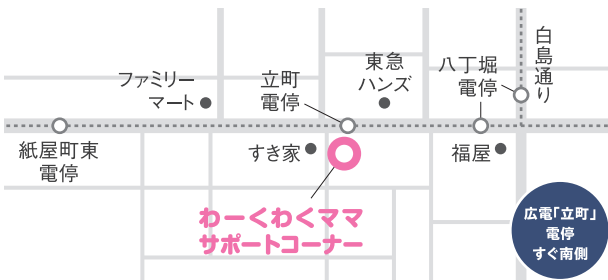

保育士駐在

チャイルドコーナーあり

授乳室あり

就活にお悩みの方、ぜひお気軽にご相談ください！

相談内容は整理されていなくても構いません。

「家族や友達、職場の人には相談しづらい」「誰かに相談したい」そんな時こそ、悩みをそのままお話しください。

■ ひろしまコーナー

<移転前>〒730-0032 広島市中区立町1-20 NREG広島立町ビル3階
TEL.082-542-0222
平日 8:30~17:15(土、日、祝日、お盆及び年末年始はお休みです。)

■ ふくやまコーナー

〒720-0065 福山市東桜町1-21 エストパルク1階
TEL.084-931-3225
平日 8:30~17:00(土、日、祝日、お盆及び年末年始はお休みです。)

「マザーズハローワーク広島」「ハローワーク福山マザーズコーナー」併設

マザーズハローワークでは「職業紹介」や「企業の紹介状の発行」など就職に直結するサービスを提供しています。
2つの施設が連携して皆様を支援いたします！