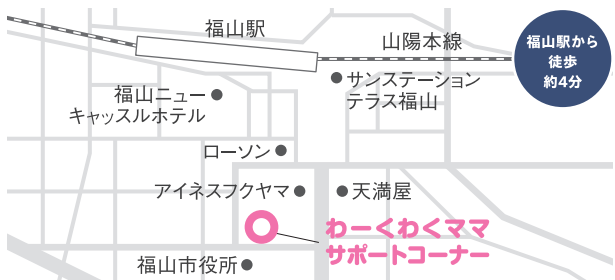

保育士駐在

チャイルドコーナーあり

授乳室あり

就活にお悩みの方、ぜひお気軽にご相談ください！

相談内容は整理されていなくても構いません。

「家族や友達、職場の人には相談しづらい」「誰かに相談したい」そんな時こそ、悩みをそのままお話しください。

■ ひろしまコーナー

<移転前>〒730-0032 広島市中区立町1-20 NREG広島立町ビル3階
TEL.082-542-0222
平日 8:30~17:15(土、日、祝日、お盆及び年末年始はお休みです。)

■ ふくやまコーナー

〒720-0065 福山市東桜町1-21 エストパルク1階
TEL.084-931-3225
平日 8:30~17:00(土、日、祝日、お盆及び年末年始はお休みです。)

「マザーズハローワーク広島」「ハローワーク福山マザーズコーナー」併設

マザーズハローワークでは「職業紹介」や「企業の紹介状の発行」など就職に直結するサービスを提供しています。
2つの施設が連携して皆様を支援いたします！