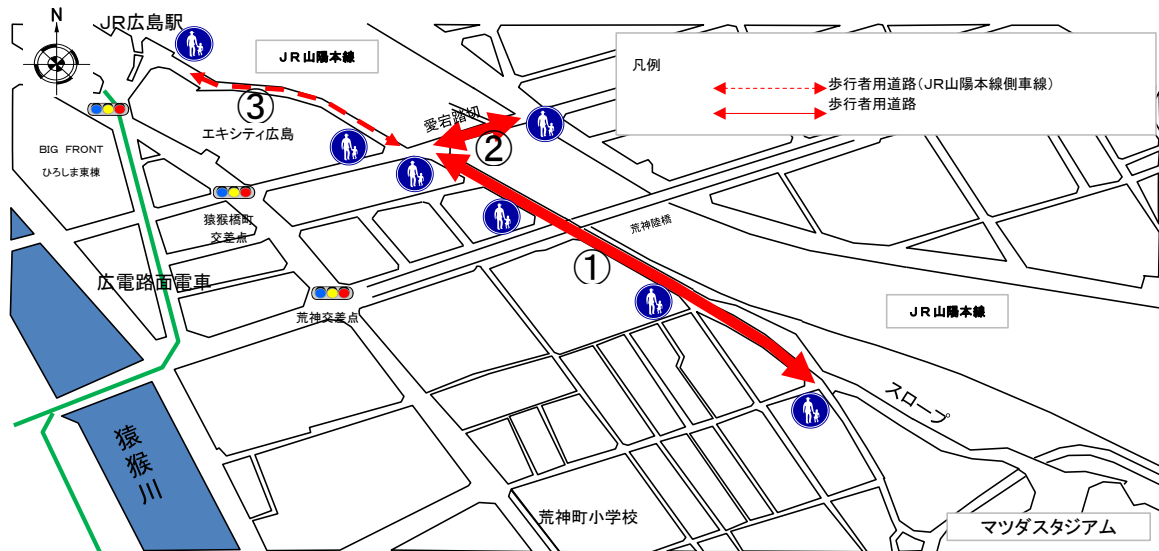

広島カープ 公式戦開催時の 交通規制のお知らせ(令和6年7月)

★ 交通規制の実施日

| | | |
|---|-----------|-----------|
| ★ | 7月2日~4日 | vs 阪神 戦 |
| ★ | 7月9日~10日 | vs 巨人 戦 |
| ★ | 7月12日~14日 | vs ヤクルト 戦 |
| ★ | 7月30日~31日 | vs DeNA 戦 |

★ 交通規制の内容

| | 場 所 | 種 別 | 時間帯 |
|---|--|--------------------|-----------------------|
| ① | 広島市南区西蟹屋2丁目1番南東角先から 同区猿猴橋町6番北角先までの間 | 車両通行禁止 (歩行者用道路) | 試合開始前後1時間 試合終了後1時間 |
| ② | 広島市東区愛宕町9番南角先から 同市南区松原町6番北角先までの間 | | |
| ③ | 広島市南区猿猴橋町6番北角先から 同区松原町3番1-1号先までの間の 道路のJR山陽本線側の車線 | | |

※ 現場の状況により、交通規制区域や規制時間を変更する場合があります。

★ 交通規制図

★ 皆さんへのお願い

- 小さいお子様を連れてお出かけの方は、迷子にならないよう注意してください。
- 歩行者用道路では、自転車は押して歩いてください。
- 飲酒運転は絶対にしないでください。
- 現場警察官等の交通整理にご協力をお願いします。

皆さまのご協力をお願いいたします。