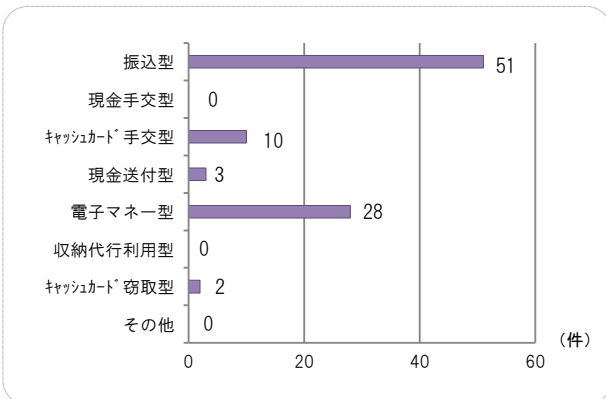

## 被害概況

被害額の単位:千円

区分		同月末計	1月	2月	3月	4月	5月	6月	7月	8月	9月	10月	11月	12月
件数	R5年	134	26	26	30	24	28							
	R6年	94	17	11	20	22	24							
	増減	-40	-9	-15	-10	-2	-4							
被害額	R5年	432,240	136,895	150,219	72,834	39,665	32,627							
	R6年	184,697	28,362	12,613	35,946	82,819	24,957							
	増減	-247,543	-108,533	-137,606	-36,888	43,154	-7,670							

## 手口別の被害状況

被害額の単位:千円

区分		合計	1月	2月	3月	4月	5月	6月	7月	8月	9月	10月	11月	12月
オレオレ詐欺	件数	10	1			7	2							
	被害額	83,255	9,330			72,569	1,356							
預貯金詐欺	件数	10	3	1	3	3								
	被害額	7,728	3,711	454	1,200	2,363								
架空料金請求詐欺	件数	48	6	7	12	8	15							
	被害額	73,960	7,955	9,916	31,891	5,969	18,229							
還付金詐欺	件数	16	5	1	4	2	4							
	被害額	14,840	6,666	1,525	2,215	1,438	2,996							
融資保証金詐欺	件数	5		1	1	1	2							
	被害額	1,246		50	640	180	376							
金融商品詐欺	件数	0												
	被害額	0												
ギャンブル詐欺	件数	0												
	被害額	0												
交際あっせん詐欺	件数	1	1											
	被害額	180	180											
その他の特殊詐欺	件数	2	1			1								
	被害額	820	520			300								
キャッシュカード詐欺盗	件数	2		1			1							
	被害額	2,668		668			2,000							

## 犯人への現金交付方法別

(件数)

(金額)