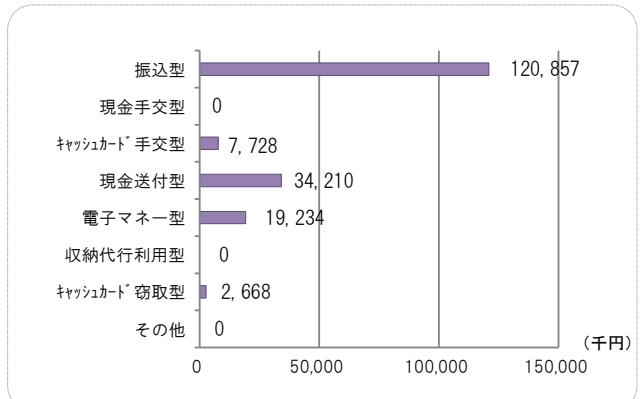

# 特殊詐欺

令和6年5月末現在

※暫定値

認知件数 94件 被害総額 1億8,470万円

## 被害概況

被害額の単位:千円

区分		同月末計	1月	2月	3月	4月	5月	6月	7月	8月	9月	10月	11月	12月
件数	R5年	134	26	26	30	24	28							
	R6年	94	17	11	20	22	24							
	増減	-40	-9	-15	-10	-2	-4							
被害額	R5年	432,240	136,895	150,219	72,834	39,665	32,627							
	R6年	184,697	28,362	12,613	35,946	82,819	24,957							
	増減	-247,543	-108,533	-137,606	-36,888	43,154	-7,670							

## 手口別の被害状況

被害額の単位:千円

区分		合計	1月	2月	3月	4月	5月	6月	7月	8月	9月	10月	11月	12月
オレオレ詐欺	件数	10	1			7	2							
	被害額	83,255	9,330			72,569	1,356							
預貯金詐欺	件数	10	3	1	3	3								
	被害額	7,728	3,711	454	1,200	2,363								
架空料金請求詐欺	件数	48	6	7	12	8	15							
	被害額	73,960	7,955	9,916	31,891	5,969	18,229							
還付金詐欺	件数	16	5	1	4	2	4							
	被害額	14,840	6,666	1,525	2,215	1,438	2,996							
融資保証金詐欺	件数	5		1	1	1	2							
	被害額	1,246		50	640	180	376							
金融商品詐欺	件数	0												
	被害額	0												
ギャンブル詐欺	件数	0												
	被害額	0												
交際あっせん詐欺	件数	1	1											
	被害額	180	180											
その他の特殊詐欺	件数	2	1			1								
	被害額	820	520			300								
キャッシュカード詐欺盗	件数	2		1			1							
	被害額	2,668		668			2,000							

## 犯人への現金交付方法別

(件数)

(金額)