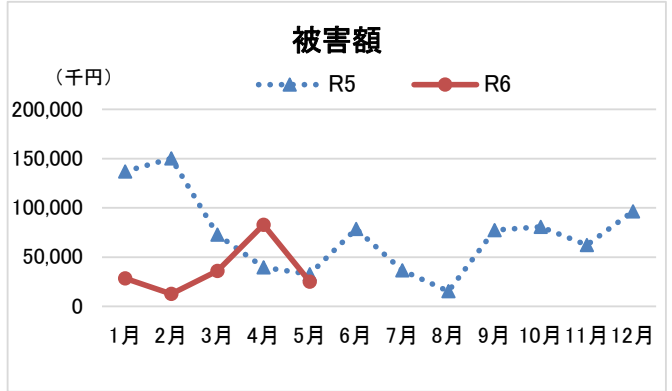

# 特殊詐欺

令和6年5月末現在

※暫定値

認知件数 94件 被害総額 1億8,470万円

## 被害概況

被害額の単位:千円

区分		同月末計	1月	2月	3月	4月	5月	6月	7月	8月	9月	10月	11月	12月
件数	R5年	134	26	26	30	24	28							
	R6年	94	17	11	20	22	24							
	増減	-40	-9	-15	-10	-2	-4							
被害額	R5年	432,240	136,895	150,219	72,834	39,665	32,627							
	R6年	184,697	28,362	12,613	35,946	82,819	24,957							
	増減	-247,543	-108,533	-137,606	-36,888	43,154	-7,670							