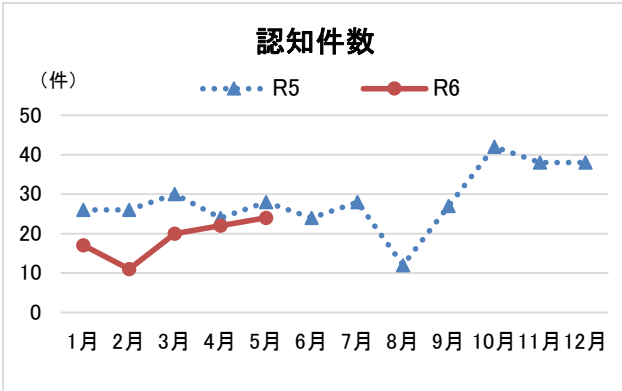

# 特殊詐欺

令和6年5月末現在

※暫定値

認知件数 94件 被害総額 1億8,470万円

## 被害概況

被害額の単位:千円

区分		同月末計	1月	2月	3月	4月	5月	6月	7月	8月	9月	10月	11月	12月
件数	R5年	134	26	26	30	24	28							
	R6年	94	17	11	20	22	24							
	増減	-40	-9	-15	-10	-2	-4							
被害額	R5年	432,240	136,895	150,219	72,834	39,665	32,627							
	R6年	184,697	28,362	12,613	35,946	82,819	24,957							
	増減	-247,543	-108,533	-137,606	-36,888	43,154	-7,670							