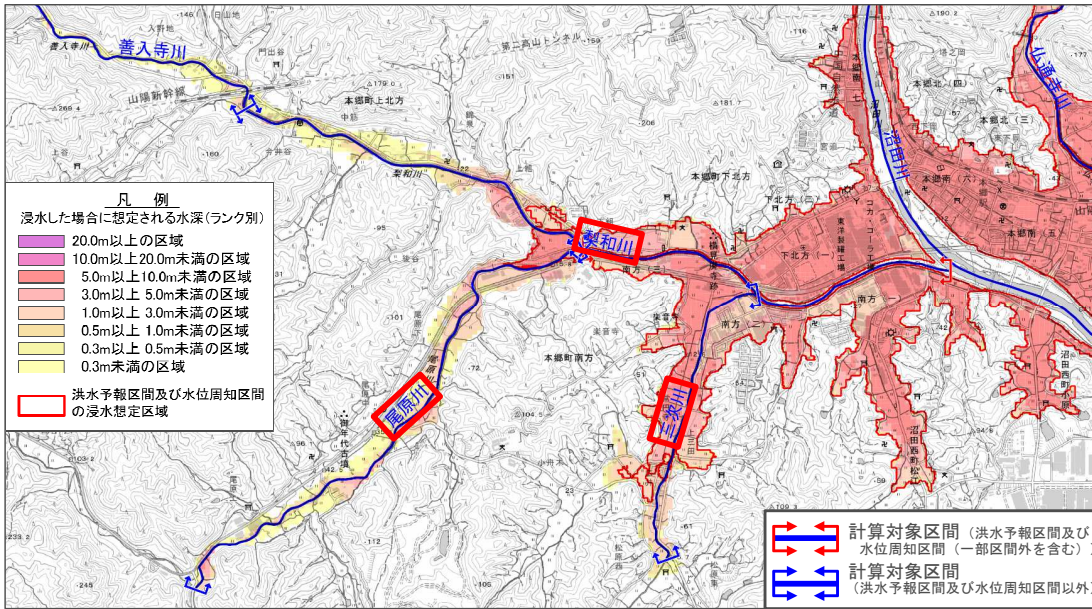

# ⑬三原市本郷町エリア 洪水リスクマップ【想定最大規模】 変更版との比較 (沼田川水系梨和川、三次川、尾原川)

## ■ I 誤 (令和3年9月22日公表) 洪水リスクマップ【想定最大規模】