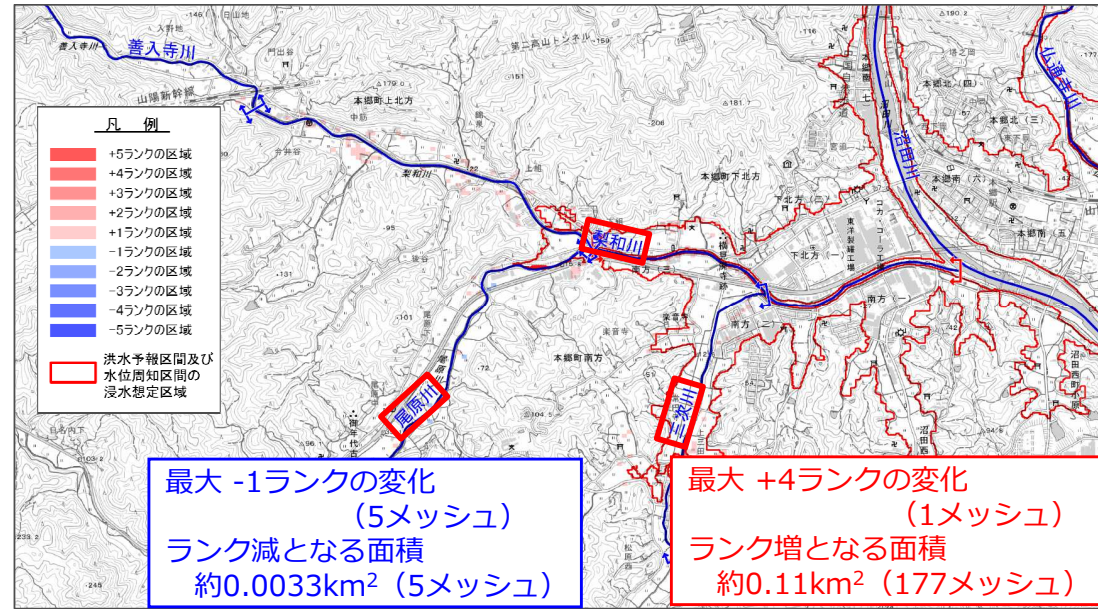

# ⑬三原市本郷町エリア 洪水リスクマップ【想定最大規模】 変更版との比較 (沼田川水系梨和川、三次川、尾原川)

## ■ I 誤 (令和3年9月22日公表) 洪水リスクマップ【想定最大規模】

## ■ II 正 (変更版のイメージ)

※25mメッシュで最大包絡しているため見え方が異なる場合があります。