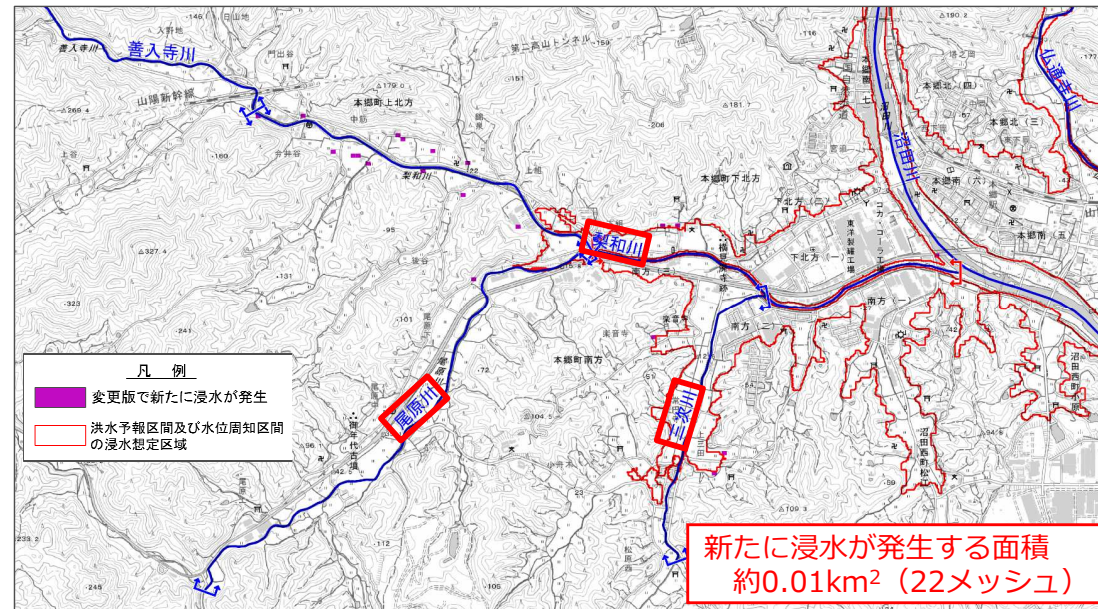

## ■ I と II の比較 浸水した場合に想定される水深のランク変化のイメージ

## ■ II 正 (変更版のイメージ)

※25mメッシュで最大包絡しているため見え方が異なる場合があります。

## ■ I と II の比較 変更により新たに浸水が発生した箇所のイメージ