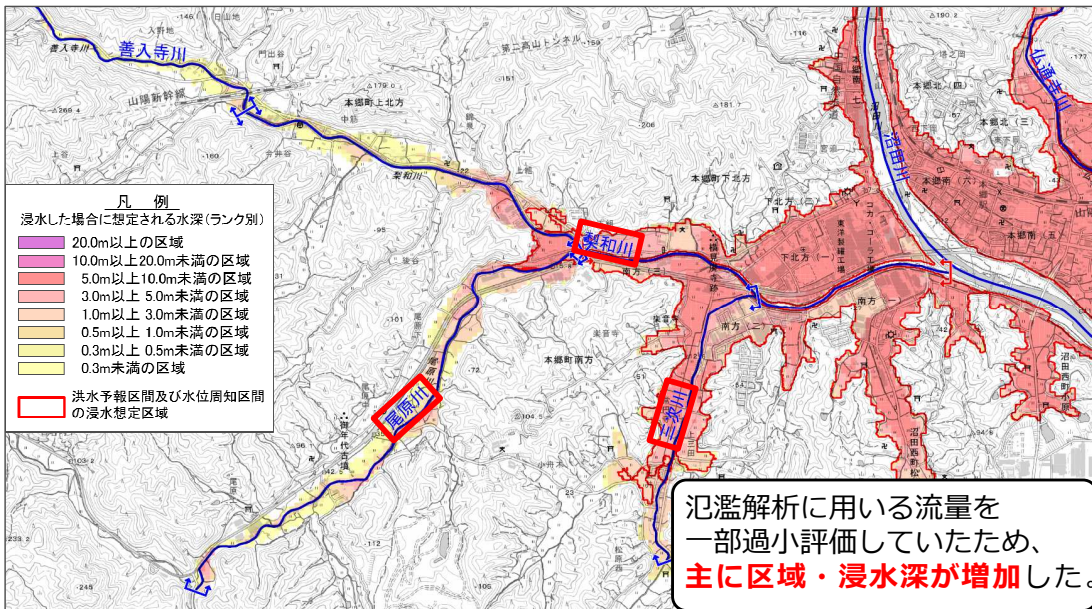

## ■ I 誤 (令和3年9月22日公表) 洪水リスクマップ【想定最大規模】

## ■ I と II の比較 浸水した場合に想定される水深のランク変化のイメージ

## ■ II 正 (変更版のイメージ)

※25mメッシュで最大包絡しているため見え方が異なる場合があります。