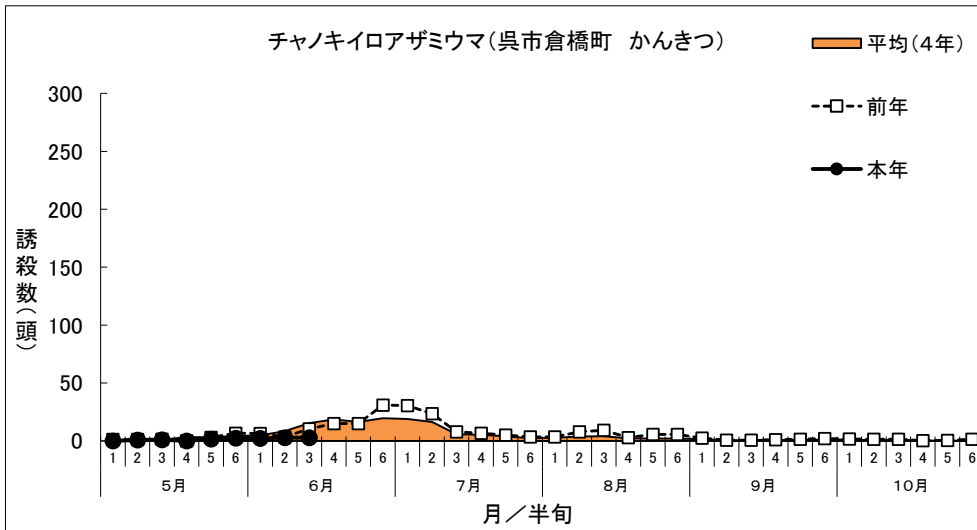

「広島県病害虫発生予察調査データ」
令和6年度 フェロモントラップ等調査結果(南東部・南西部)
チャノキイロアザミウマ (黄色粘着板)

トラップ調査結果

(1)グラフ

(2) 調査データ

地帯区分		南東部			南東部			南西部			南西部		
設置場所		尾道市瀬戸田町A			尾道市瀬戸田町B			呉市倉橋町			呉市下蒲刈町		
周辺作物		かんきつ			かんきつ			かんきつ			かんきつ		
月	半旬	本年	平均(8年)	前年	本年	平均(5年)	前年	本年	平均(4年)	前年	本年	平均(5年)	前年
5月	1	1.9	0.8	0	6.0	2.9	1.9	0	0.3	1.3	0.6	0.2	0
	2	1.7	4.7	0	7.1	2.8	3.7	0.9	0.6	1.3	0.7	0.3	0.3
	3	1.4	11.6	0	2.9	3.4	6.4	1.1	1.1	1.4	0.7	0.2	0.7
	4	1.4	20.6	0.7	0	7.7	20.7	0	3.3	0	0	0.5	1.4
	5	2.7	19.7	0.3	1.3	5.6	10.9	1.7	3.2	3.0	0.5	0.3	0.6
	6	3.1	11.6	0	2.3	3.8	5.7	2.6	4.2	6.6	0.9	0.4	0.3
6月	1	0.7	7.2	0	1.4	2.0	5.6	2.3	4.8	6.4	0.6	1.4	0.7
	2	0.7	10.3	0	0.8	2.2	4.6	2.9	8.5	3.6	0	1.9	0
	3	0.3	14.3	0	0.2	3.6	5.1	2.9	15.4	10.4	0	2.5	0.9
	4		19.1	0.9	#N/A	4.1	6.4	#N/A	18.6	15.0	#N/A	4.2	1.1
	5		26.7	4.3	#N/A	0.9	2.1	#N/A	16.4	15.0	#N/A	5.0	0
	6		25.3	4.3	#N/A	2.1	2.9	#N/A	19.6	31.0	#N/A	2.7	0.6
7月	1		17.5	2.9	#N/A	3.8	5.0	#N/A	18.9	30.4	#N/A	0.5	1.0
	2		19.4	0.7	#N/A	4.0	7.5	#N/A	16.5	23.6	#N/A	0.3	1.4
	3		23.7	0.7	#N/A	3.1	12.9	#N/A	5.8	7.9	#N/A	0.5	1.4
	4		24.4	0.7	#N/A	4.0	14.3	#N/A	5.2	6.6	#N/A	1.2	0.6
	5		74.9	2.0	#N/A	4.3	14.3	#N/A	4.1	5.1	#N/A	1.6	0
	6		99.5	8.6	#N/A	6.7	21.4	#N/A	2.3	3.4	#N/A	1.5	1.0
8月	1		106.8	32.1	#N/A	10.7	13.3	#N/A	2.7	3.6	#N/A	1.4	5.0
	2		154.5	78.9	#N/A	15.0	18.7	#N/A	3.8	7.9	#N/A	2.4	11.9
	3		243.7	94.4	#N/A	18.9	28.6	#N/A	4.1	9.1	#N/A	3.7	15.4
	4		274.1	32.1	#N/A	27.5	54.3	#N/A	2.3	2.9	#N/A	2.0	11.4
	5		270.0	53.9	#N/A	31.8	42.7	#N/A	2.2	5.7	#N/A	4.0	9.7
	6		202.8	90.4	#N/A	38.2	42.4	#N/A	2.2	5.6	#N/A	12.1	6.4
9月	1		75.6	79.9	#N/A	32.1	35.6	#N/A	1.4	2.4	#N/A	18.7	1.1
	2		45.0	33.6	#N/A	11.5	17.9	#N/A	0.4	0.7	#N/A	3.5	0
	3		47.9	18.7	#N/A	11.6	9.4	#N/A	0.9	0.7	#N/A	5.5	0.6
	4		66.3	17.0	#N/A	8.6	3.8	#N/A	0.9	1.0	#N/A	5.8	0.7
	5		83.7	20.0	#N/A	5.7	5.8	#N/A	0.7	1.4	#N/A	1.7	0.7
	6		68.2	33.6	#N/A	5.2	11.5	#N/A	1.2	2.1	#N/A	1.2	0
10月	1		62.4	23.7	#N/A	4.8	10.9	#N/A	1.3	1.7	#N/A	1.3	2.1
	2		36.2	18.6	#N/A	3.5	7.9	#N/A	0.8	1.4	#N/A	1.4	3.1
	3		22.5	24.3	#N/A	1.2	2.9	#N/A	1.1	1.4	#N/A	0.9	1.4
	4		17.6	11.7	#N/A	1.3	1.6	#N/A	0.4	0.3	#N/A	0.5	0.3
	5		2.8	7.1	#N/A	1.0	0.5	#N/A	0.3	0.6	#N/A	0	0
	6		2.1	5.9	#N/A	0	0	#N/A	0.4	1.4	#N/A	0	0