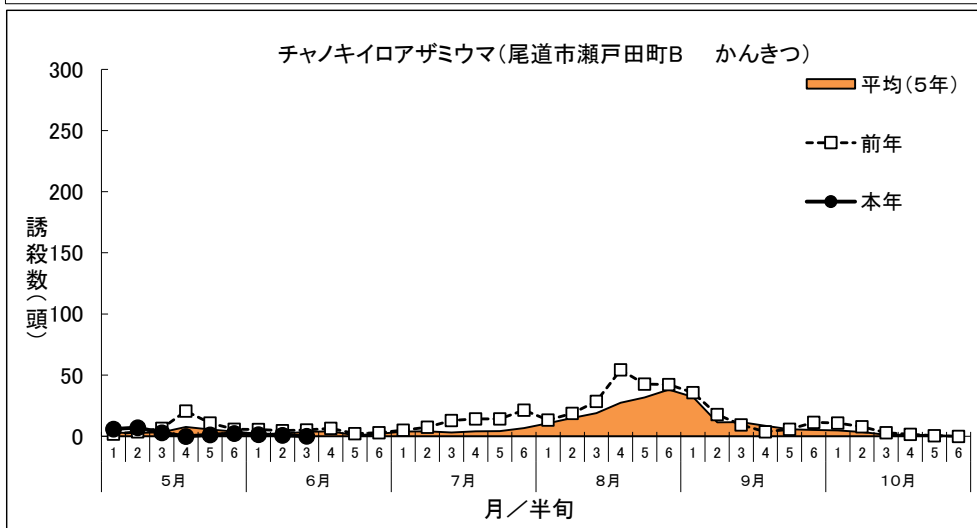

「広島県病害虫発生予察調査データ」
令和6年度 フェロモントラップ等調査結果(南東部・南西部)
チャノキイロアザミウマ (黄色粘着板)

トラップ調査結果

(1)グラフ

(2) 調査データ

地帯区分		南東部			南東部			南西部			南西部		
設置場所		尾道市瀬戸田町A			尾道市瀬戸田町B			呉市倉橋町			呉市下蒲刈町		
周辺作物		かんきつ			かんきつ			かんきつ			かんきつ		
月	半旬	本年	平均(8年)	前年	本年	平均(5年)	前年	本年	平均(4年)	前年	本年	平均(5年)	前年
5月	1	1.9	0.8	0	6.0	2.9	1.9	0	0.3	1.3	0.6	0.2	0
	2	1.7	4.7	0	7.1	2.8	3.7	0.9	0.6	1.3	0.7	0.3	0.3
	3	1.4	11.6	0	2.9	3.4	6.4	1.1	1.1	1.4	0.7	0.2	0.7
	4	1.4	20.6	0.7	0	7.7	20.7	0	3.3	0	0	0.5	1.4
	5	2.7	19.7	0.3	1.3	5.6	10.9	1.7	3.2	3.0	0.5	0.3	0.6
	6	3.1	11.6	0	2.3	3.8	5.7	2.6	4.2	6.6	0.9	0.4	0.3
6月	1	0.7	7.2	0	1.4	2.0	5.6	2.3	4.8	6.4	0.6	1.4	0.7
	2	0.7	10.3	0	0.8	2.2	4.6	2.9	8.5	3.6	0	1.9	0
	3	0.3	14.3	0	0.2	3.6	5.1	2.9	15.4	10.4	0	2.5	0.9
	4		19.1	0.9	#N/A	4.1	6.4	#N/A	18.6	15.0	#N/A	4.2	1.1
	5		26.7	4.3	#N/A	0.9	2.1	#N/A	16.4	15.0	#N/A	5.0	0
	6		25.3	4.3	#N/A	2.1	2.9	#N/A	19.6	31.0	#N/A	2.7	0.6
7月	1		17.5	2.9	#N/A	3.8	5.0	#N/A	18.9	30.4	#N/A	0.5	1.0
	2		19.4	0.7	#N/A	4.0	7.5	#N/A	16.5	23.6	#N/A	0.3	1.4
	3		23.7	0.7	#N/A	3.1	12.9	#N/A	5.8	7.9	#N/A	0.5	1.4
	4		24.4	0.7	#N/A	4.0	14.3	#N/A	5.2	6.6	#N/A	1.2	0.6
	5		74.9	2.0	#N/A	4.3	14.3	#N/A	4.1	5.1	#N/A	1.6	0
	6		99.5	8.6	#N/A	6.7	21.4	#N/A	2.3	3.4	#N/A	1.5	1.0
8月	1		106.8	32.1	#N/A	10.7	13.3	#N/A	2.7	3.6	#N/A	1.4	5.0
	2		154.5	78.9	#N/A	15.0	18.7	#N/A	3.8	7.9	#N/A	2.4	11.9
	3		243.7	94.4	#N/A	18.9	28.6	#N/A	4.1	9.1	#N/A	3.7	15.4
	4		274.1	32.1	#N/A	27.5	54.3	#N/A	2.3	2.9	#N/A	2.0	11.4
	5		270.0	53.9	#N/A	31.8	42.7	#N/A	2.2	5.7	#N/A	4.0	9.7
	6		202.8	90.4	#N/A	38.2	42.4	#N/A	2.2	5.6	#N/A	12.1	6.4
9月	1		75.6	79.9	#N/A	32.1	35.6	#N/A	1.4	2.4	#N/A	18.7	1.1
	2		45.0	33.6	#N/A	11.5	17.9	#N/A	0.4	0.7	#N/A	3.5	0
	3		47.9	18.7	#N/A	11.6	9.4	#N/A	0.9	0.7	#N/A	5.5	0.6
	4		66.3	17.0	#N/A	8.6	3.8	#N/A	0.9	1.0	#N/A	5.8	0.7
	5		83.7	20.0	#N/A	5.7	5.8	#N/A	0.7	1.4	#N/A	1.7	0.7
	6		68.2	33.6	#N/A	5.2	11.5	#N/A	1.2	2.1	#N/A	1.2	0
10月	1		62.4	23.7	#N/A	4.8	10.9	#N/A	1.3	1.7	#N/A	1.3	2.1
	2		36.2	18.6	#N/A	3.5	7.9	#N/A	0.8	1.4	#N/A	1.4	3.1
	3		22.5	24.3	#N/A	1.2	2.9	#N/A	1.1	1.4	#N/A	0.9	1.4
	4		17.6	11.7	#N/A	1.3	1.6	#N/A	0.4	0.3	#N/A	0.5	0.3
	5		2.8	7.1	#N/A	1.0	0.5	#N/A	0.3	0.6	#N/A	0	0
	6		2.1	5.9	#N/A	0	0	#N/A	0.4	1.4	#N/A	0	0