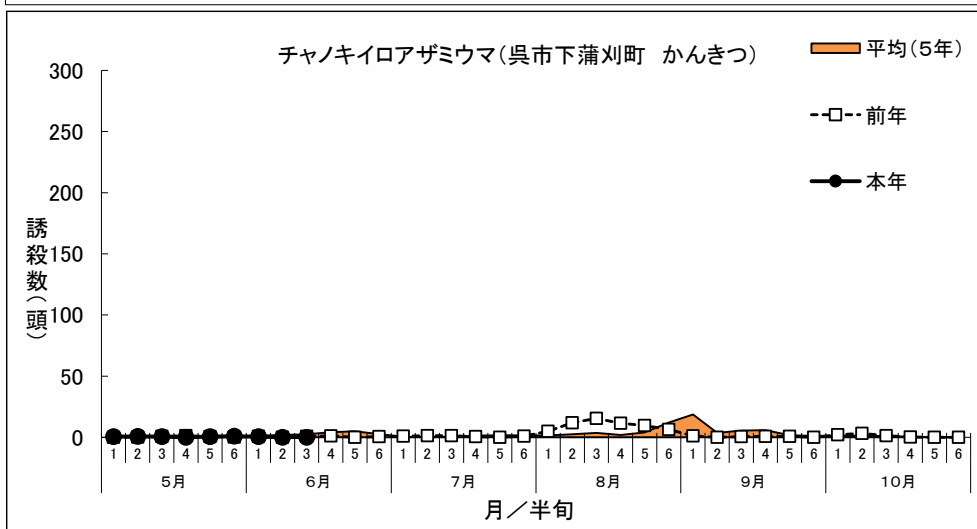

「広島県病害虫発生予察調査データ」
令和6年度 フェロモントラップ等調査結果(南東部・南西部)
チャノキイロアザミウマ (黄色粘着板)

トラップ調査結果

(1)グラフ

(2) 調査データ

地帯区分		南東部			南東部			南西部			南西部		
設置場所		尾道市瀬戸田町A			尾道市瀬戸田町B			呉市倉橋町			呉市下蒲刈町		
周辺作物		かんきつ			かんきつ			かんきつ			かんきつ		
月	半旬	本年	平均(8年)	前年	本年	平均(5年)	前年	本年	平均(4年)	前年	本年	平均(5年)	前年
5月	1	1.9	0.8	0	6.0	2.9	1.9	0	0.3	1.3	0.6	0.2	0
	2	1.7	4.7	0	7.1	2.8	3.7	0.9	0.6	1.3	0.7	0.3	0.3
	3	1.4	11.6	0	2.9	3.4	6.4	1.1	1.1	1.4	0.7	0.2	0.7
	4	1.4	20.6	0.7	0	7.7	20.7	0	3.3	0	0	0.5	1.4
	5	2.7	19.7	0.3	1.3	5.6	10.9	1.7	3.2	3.0	0.5	0.3	0.6
	6	3.1	11.6	0	2.3	3.8	5.7	2.6	4.2	6.6	0.9	0.4	0.3
6月	1	0.7	7.2	0	1.4	2.0	5.6	2.3	4.8	6.4	0.6	1.4	0.7
	2	0.7	10.3	0	0.8	2.2	4.6	2.9	8.5	3.6	0	1.9	0
	3	0.3	14.3	0	0.2	3.6	5.1	2.9	15.4	10.4	0	2.5	0.9
	4		19.1	0.9	#N/A	4.1	6.4	#N/A	18.6	15.0	#N/A	4.2	1.1
	5		26.7	4.3	#N/A	0.9	2.1	#N/A	16.4	15.0	#N/A	5.0	0
	6		25.3	4.3	#N/A	2.1	2.9	#N/A	19.6	31.0	#N/A	2.7	0.6
7月	1		17.5	2.9	#N/A	3.8	5.0	#N/A	18.9	30.4	#N/A	0.5	1.0
	2		19.4	0.7	#N/A	4.0	7.5	#N/A	16.5	23.6	#N/A	0.3	1.4
	3		23.7	0.7	#N/A	3.1	12.9	#N/A	5.8	7.9	#N/A	0.5	1.4
	4		24.4	0.7	#N/A	4.0	14.3	#N/A	5.2	6.6	#N/A	1.2	0.6
	5		74.9	2.0	#N/A	4.3	14.3	#N/A	4.1	5.1	#N/A	1.6	0
	6		99.5	8.6	#N/A	6.7	21.4	#N/A	2.3	3.4	#N/A	1.5	1.0
8月	1		106.8	32.1	#N/A	10.7	13.3	#N/A	2.7	3.6	#N/A	1.4	5.0
	2		154.5	78.9	#N/A	15.0	18.7	#N/A	3.8	7.9	#N/A	2.4	11.9
	3		243.7	94.4	#N/A	18.9	28.6	#N/A	4.1	9.1	#N/A	3.7	15.4
	4		274.1	32.1	#N/A	27.5	54.3	#N/A	2.3	2.9	#N/A	2.0	11.4
	5		270.0	53.9	#N/A	31.8	42.7	#N/A	2.2	5.7	#N/A	4.0	9.7
	6		202.8	90.4	#N/A	38.2	42.4	#N/A	2.2	5.6	#N/A	12.1	6.4
9月	1		75.6	79.9	#N/A	32.1	35.6	#N/A	1.4	2.4	#N/A	18.7	1.1
	2		45.0	33.6	#N/A	11.5	17.9	#N/A	0.4	0.7	#N/A	3.5	0
	3		47.9	18.7	#N/A	11.6	9.4	#N/A	0.9	0.7	#N/A	5.5	0.6
	4		66.3	17.0	#N/A	8.6	3.8	#N/A	0.9	1.0	#N/A	5.8	0.7
	5		83.7	20.0	#N/A	5.7	5.8	#N/A	0.7	1.4	#N/A	1.7	0.7
	6		68.2	33.6	#N/A	5.2	11.5	#N/A	1.2	2.1	#N/A	1.2	0
10月	1		62.4	23.7	#N/A	4.8	10.9	#N/A	1.3	1.7	#N/A	1.3	2.1
	2		36.2	18.6	#N/A	3.5	7.9	#N/A	0.8	1.4	#N/A	1.4	3.1
	3		22.5	24.3	#N/A	1.2	2.9	#N/A	1.1	1.4	#N/A	0.9	1.4
	4		17.6	11.7	#N/A	1.3	1.6	#N/A	0.4	0.3	#N/A	0.5	0.3
	5		2.8	7.1	#N/A	1.0	0.5	#N/A	0.3	0.6	#N/A	0	0
	6		2.1	5.9	#N/A	0	0	#N/A	0.4	1.4	#N/A	0	0