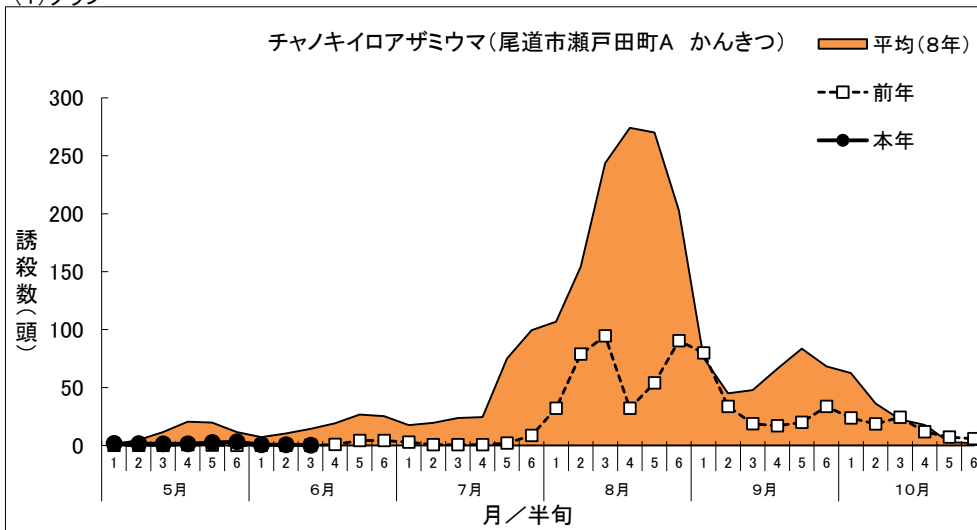

「広島県病害虫発生予察調査データ」
令和6年度 フェロモントラップ等調査結果(南東部・南西部)
チャノキイロアザミウマ (黄色粘着板)

トラップ調査結果

(1)グラフ

(2) 調査データ

地帯区分		南東部			南東部			南西部			南西部		
設置場所		尾道市瀬戸田町A			尾道市瀬戸田町B			呉市倉橋町			呉市下蒲刈町		
周辺作物		かんきつ			かんきつ			かんきつ			かんきつ		
月	半旬	本年	平均(8年)	前年	本年	平均(5年)	前年	本年	平均(4年)	前年	本年	平均(5年)	前年
5月	1	1.9	0.8	0	6.0	2.9	1.9	0	0.3	1.3	0.6	0.2	0
	2	1.7	4.7	0	7.1	2.8	3.7	0.9	0.6	1.3	0.7	0.3	0.3
	3	1.4	11.6	0	2.9	3.4	6.4	1.1	1.1	1.4	0.7	0.2	0.7
	4	1.4	20.6	0.7	0	7.7	20.7	0	3.3	0	0	0.5	1.4
	5	2.7	19.7	0.3	1.3	5.6	10.9	1.7	3.2	3.0	0.5	0.3	0.6
	6	3.1	11.6	0	2.3	3.8	5.7	2.6	4.2	6.6	0.9	0.4	0.3
6月	1	0.7	7.2	0	1.4	2.0	5.6	2.3	4.8	6.4	0.6	1.4	0.7
	2	0.7	10.3	0	0.8	2.2	4.6	2.9	8.5	3.6	0	1.9	0
	3	0.3	14.3	0	0.2	3.6	5.1	2.9	15.4	10.4	0	2.5	0.9
	4		19.1	0.9	#N/A	4.1	6.4	#N/A	18.6	15.0	#N/A	4.2	1.1
	5		26.7	4.3	#N/A	0.9	2.1	#N/A	16.4	15.0	#N/A	5.0	0
	6		25.3	4.3	#N/A	2.1	2.9	#N/A	19.6	31.0	#N/A	2.7	0.6
7月	1		17.5	2.9	#N/A	3.8	5.0	#N/A	18.9	30.4	#N/A	0.5	1.0
	2		19.4	0.7	#N/A	4.0	7.5	#N/A	16.5	23.6	#N/A	0.3	1.4
	3		23.7	0.7	#N/A	3.1	12.9	#N/A	5.8	7.9	#N/A	0.5	1.4
	4		24.4	0.7	#N/A	4.0	14.3	#N/A	5.2	6.6	#N/A	1.2	0.6
	5		74.9	2.0	#N/A	4.3	14.3	#N/A	4.1	5.1	#N/A	1.6	0
	6		99.5	8.6	#N/A	6.7	21.4	#N/A	2.3	3.4	#N/A	1.5	1.0
8月	1		106.8	32.1	#N/A	10.7	13.3	#N/A	2.7	3.6	#N/A	1.4	5.0
	2		154.5	78.9	#N/A	15.0	18.7	#N/A	3.8	7.9	#N/A	2.4	11.9
	3		243.7	94.4	#N/A	18.9	28.6	#N/A	4.1	9.1	#N/A	3.7	15.4
	4		274.1	32.1	#N/A	27.5	54.3	#N/A	2.3	2.9	#N/A	2.0	11.4
	5		270.0	53.9	#N/A	31.8	42.7	#N/A	2.2	5.7	#N/A	4.0	9.7
	6		202.8	90.4	#N/A	38.2	42.4	#N/A	2.2	5.6	#N/A	12.1	6.4
9月	1		75.6	79.9	#N/A	32.1	35.6	#N/A	1.4	2.4	#N/A	18.7	1.1
	2		45.0	33.6	#N/A	11.5	17.9	#N/A	0.4	0.7	#N/A	3.5	0
	3		47.9	18.7	#N/A	11.6	9.4	#N/A	0.9	0.7	#N/A	5.5	0.6
	4		66.3	17.0	#N/A	8.6	3.8	#N/A	0.9	1.0	#N/A	5.8	0.7
	5		83.7	20.0	#N/A	5.7	5.8	#N/A	0.7	1.4	#N/A	1.7	0.7
	6		68.2	33.6	#N/A	5.2	11.5	#N/A	1.2	2.1	#N/A	1.2	0
10月	1		62.4	23.7	#N/A	4.8	10.9	#N/A	1.3	1.7	#N/A	1.3	2.1
	2		36.2	18.6	#N/A	3.5	7.9	#N/A	0.8	1.4	#N/A	1.4	3.1
	3		22.5	24.3	#N/A	1.2	2.9	#N/A	1.1	1.4	#N/A	0.9	1.4
	4		17.6	11.7	#N/A	1.3	1.6	#N/A	0.4	0.3	#N/A	0.5	0.3
	5		2.8	7.1	#N/A	1.0	0.5	#N/A	0.3	0.6	#N/A	0	0
	6		2.1	5.9	#N/A	0	0	#N/A	0.4	1.4	#N/A	0	0