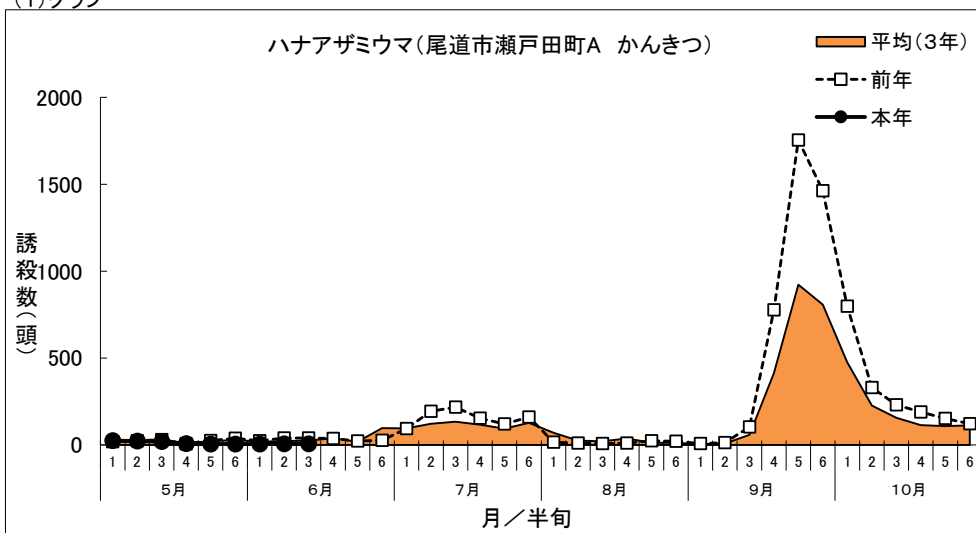

「広島県病害虫発生予察調査データ」
令和6年度 フェロモントラップ等調査結果(南東部・南西部)
ハナアザミウマ (青色粘着板)
 トラップ調査結果
 (1)グラフ

(2) 調査データ

地帯区分		南東部			南東部			南西部			南西部		
設置場所		尾道市瀬戸田町A			尾道市瀬戸田町B			呉市倉橋町			呉市下蒲刈町		
周辺作物		かんきつ			かんきつ			かんきつ			かんきつ		
月	半旬	本年	平均(3)	前年	本年	平均(3)	前年	本年	平均(2)	前年	本年	平均(2)	前年
5月	1	25.0	17.9	18.8	6.0	26.0	21.9	2.9	24.7	2.5	40.0	76.8	0.6
	2	23.0	18.0	23.5	33.4	25.3	21.4	5.4	17.8	2.4	58.0	73.7	3.7
	3	20.0	20.8	30.7	68.6	24.1	20.7	6.3	7.5	2.1	81.1	72.9	16.4
	4	7.9	12.1	7.1	52.9	67.9	33.6	2.9	25.7	7.9	65.6	123.1	43.3
	5	5.3	21.2	24.7	26.7	131.4	147.1	14.9	68.8	44.7	40.3	103.7	62.9
	6	5.1	29.6	38.6	15.7	179.5	195.8	24.4	131.6	73.4	19.6	92.3	84.0
6月	1	5.7	18.6	23.6	20.7	47.1	43.8	21.4	133.9	45.0	7.6	24.6	9.3
	2	7.1	22.5	40.0	10.8	50.4	67.0	15.7	88.2	27.9	0.7	47.9	20.7
	3	6.3	25.1	40.0	14.2	38.9	49.1	13.4	52.4	23.1	0.8	35.9	20.7
	4		37.8	36.4	#N/A	44.3	13.6	#N/A	32.8	25.7	#N/A	112.2	16.4
	5		18.2	22.1	#N/A	196.8	222.9	#N/A	49.6	48.6	#N/A	461.8	23.6
	6		96.3	26.1	#N/A	568.9	369.1	#N/A	111.4	43.4	#N/A	472.0	94.3
7月	1		95.4	93.4	#N/A	740.4	462.0	#N/A	126.1	36.1	#N/A	478.4	116.1
	2		122.1	192.9	#N/A	452.6	455.0	#N/A	125.0	27.1	#N/A	430.4	15.0
	3		134.3	217.1	#N/A	150.3	168.7	#N/A	117.1	87.1	#N/A	79.4	16.7
	4		116.1	153.7	#N/A	91.0	96.0	#N/A	138.6	149.7	#N/A	49.8	13.4
	5		94.6	121.1	#N/A	84.3	94.3	#N/A	137.5	178.3	#N/A	28.3	7.9
	6		127.6	160.0	#N/A	41.4	27.4	#N/A	91.3	150.9	#N/A	33.5	40.0
8月	1		70.7	15.7	#N/A	13.0	6.9	#N/A	27.1	42.1	#N/A	19.2	32.0
	2		24.7	10.6	#N/A	7.0	2.3	#N/A	12.6	18.1	#N/A	18.9	20.2
	3		21.7	7.7	#N/A	5.2	1.4	#N/A	3.1	2.7	#N/A	13.5	5.6
	4		36.8	10.0	#N/A	3.8	7.1	#N/A	3.9	5.0	#N/A	6.2	5.2
	5		12.6	23.7	#N/A	3.2	6.4	#N/A	1.9	1.6	#N/A	2.6	3.3
	6		11.4	20.6	#N/A	2.5	3.9	#N/A	1.7	2.1	#N/A	1.2	2.0
9月	1		5.3	8.4	#N/A	1.0	0.6	#N/A	1.6	3.1	#N/A	0.6	0.7
	2		7.9	13.6	#N/A	3.1	7.1	#N/A	2.5	4.3	#N/A	1.8	1.4
	3		58.1	103.3	#N/A	15.8	45.6	#N/A	2.8	5.4	#N/A	15.1	29.7
	4		413.4	777.1	#N/A	24.8	71.3	#N/A	19.4	37.4	#N/A	31.0	61.4
	5		922.1	1754.3	#N/A	23.7	66.7	#N/A	44.3	85.0	#N/A	57.1	112.8
	6		807.5	1462.9	#N/A	55.6	142.5	#N/A	92.9	162.1	#N/A	164.2	266.9
10月	1		475.5	797.7	#N/A	53.8	128.3	#N/A	77.6	136.9	#N/A	287.5	498.1
	2		227.1	329.6	#N/A	38.6	78.6	#N/A	59.9	105.4	#N/A	358.7	641.6
	3		156.1	230.7	#N/A	143.3	416.4	#N/A	29.6	47.1	#N/A	257.9	485.7
	4		113.8	189.0	#N/A	353.8	1040.6	#N/A	32.2	54.0	#N/A	154.7	300.5
	5		109.1	152.6	#N/A	459.6	1352.5	#N/A	23.4	39.7	#N/A	37.8	71.3
	6		112.6	122.0	#N/A	488.2	1435.5	#N/A	10.8	18.8	#N/A	25.6	44.5