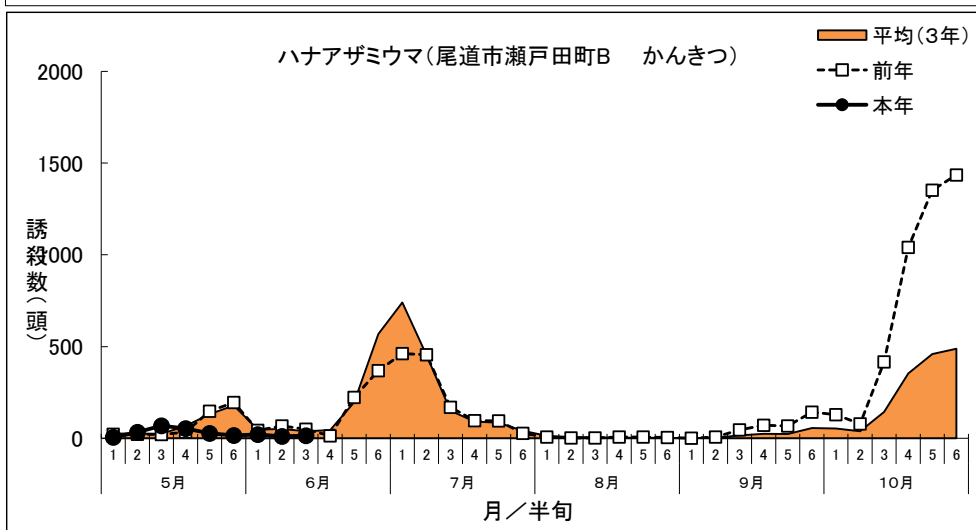

「広島県病害虫発生予察調査データ」
令和6年度 フェロモントラップ等調査結果(南東部・南西部)
ハナアザミウマ (青色粘着板)
 トラップ調査結果
 (1)グラフ

(2) 調査データ

地帯区分		南東部			南東部			南西部			南西部		
設置場所		尾道市瀬戸田町A			尾道市瀬戸田町B			呉市倉橋町			呉市下蒲刈町		
周辺作物		かんきつ			かんきつ			かんきつ			かんきつ		
月	半旬	本年	平均(3)	前年	本年	平均(3)	前年	本年	平均(2)	前年	本年	平均(2)	前年
5月	1	25.0	17.9	18.8	6.0	26.0	21.9	2.9	24.7	2.5	40.0	76.8	0.6
	2	23.0	18.0	23.5	33.4	25.3	21.4	5.4	17.8	2.4	58.0	73.7	3.7
	3	20.0	20.8	30.7	68.6	24.1	20.7	6.3	7.5	2.1	81.1	72.9	16.4
	4	7.9	12.1	7.1	52.9	67.9	33.6	2.9	25.7	7.9	65.6	123.1	43.3
	5	5.3	21.2	24.7	26.7	131.4	147.1	14.9	68.8	44.7	40.3	103.7	62.9
	6	5.1	29.6	38.6	15.7	179.5	195.8	24.4	131.6	73.4	19.6	92.3	84.0
6月	1	5.7	18.6	23.6	20.7	47.1	43.8	21.4	133.9	45.0	7.6	24.6	9.3
	2	7.1	22.5	40.0	10.8	50.4	67.0	15.7	88.2	27.9	0.7	47.9	20.7
	3	6.3	25.1	40.0	14.2	38.9	49.1	13.4	52.4	23.1	0.8	35.9	20.7
	4		37.8	36.4	#N/A	44.3	13.6	#N/A	32.8	25.7	#N/A	112.2	16.4
	5		18.2	22.1	#N/A	196.8	222.9	#N/A	49.6	48.6	#N/A	461.8	23.6
	6		96.3	26.1	#N/A	568.9	369.1	#N/A	111.4	43.4	#N/A	472.0	94.3
7月	1		95.4	93.4	#N/A	740.4	462.0	#N/A	126.1	36.1	#N/A	478.4	116.1
	2		122.1	192.9	#N/A	452.6	455.0	#N/A	125.0	27.1	#N/A	430.4	15.0
	3		134.3	217.1	#N/A	150.3	168.7	#N/A	117.1	87.1	#N/A	79.4	16.7
	4		116.1	153.7	#N/A	91.0	96.0	#N/A	138.6	149.7	#N/A	49.8	13.4
	5		94.6	121.1	#N/A	84.3	94.3	#N/A	137.5	178.3	#N/A	28.3	7.9
	6		127.6	160.0	#N/A	41.4	27.4	#N/A	91.3	150.9	#N/A	33.5	40.0
8月	1		70.7	15.7	#N/A	13.0	6.9	#N/A	27.1	42.1	#N/A	19.2	32.0
	2		24.7	10.6	#N/A	7.0	2.3	#N/A	12.6	18.1	#N/A	18.9	20.2
	3		21.7	7.7	#N/A	5.2	1.4	#N/A	3.1	2.7	#N/A	13.5	5.6
	4		36.8	10.0	#N/A	3.8	7.1	#N/A	3.9	5.0	#N/A	6.2	5.2
	5		12.6	23.7	#N/A	3.2	6.4	#N/A	1.9	1.6	#N/A	2.6	3.3
	6		11.4	20.6	#N/A	2.5	3.9	#N/A	1.7	2.1	#N/A	1.2	2.0
9月	1		5.3	8.4	#N/A	1.0	0.6	#N/A	1.6	3.1	#N/A	0.6	0.7
	2		7.9	13.6	#N/A	3.1	7.1	#N/A	2.5	4.3	#N/A	1.8	1.4
	3		58.1	103.3	#N/A	15.8	45.6	#N/A	2.8	5.4	#N/A	15.1	29.7
	4		413.4	777.1	#N/A	24.8	71.3	#N/A	19.4	37.4	#N/A	31.0	61.4
	5		922.1	1754.3	#N/A	23.7	66.7	#N/A	44.3	85.0	#N/A	57.1	112.8
	6		807.5	1462.9	#N/A	55.6	142.5	#N/A	92.9	162.1	#N/A	164.2	266.9
10月	1		475.5	797.7	#N/A	53.8	128.3	#N/A	77.6	136.9	#N/A	287.5	498.1
	2		227.1	329.6	#N/A	38.6	78.6	#N/A	59.9	105.4	#N/A	358.7	641.6
	3		156.1	230.7	#N/A	143.3	416.4	#N/A	29.6	47.1	#N/A	257.9	485.7
	4		113.8	189.0	#N/A	353.8	1040.6	#N/A	32.2	54.0	#N/A	154.7	300.5
	5		109.1	152.6	#N/A	459.6	1352.5	#N/A	23.4	39.7	#N/A	37.8	71.3
	6		112.6	122.0	#N/A	488.2	1435.5	#N/A	10.8	18.8	#N/A	25.6	44.5