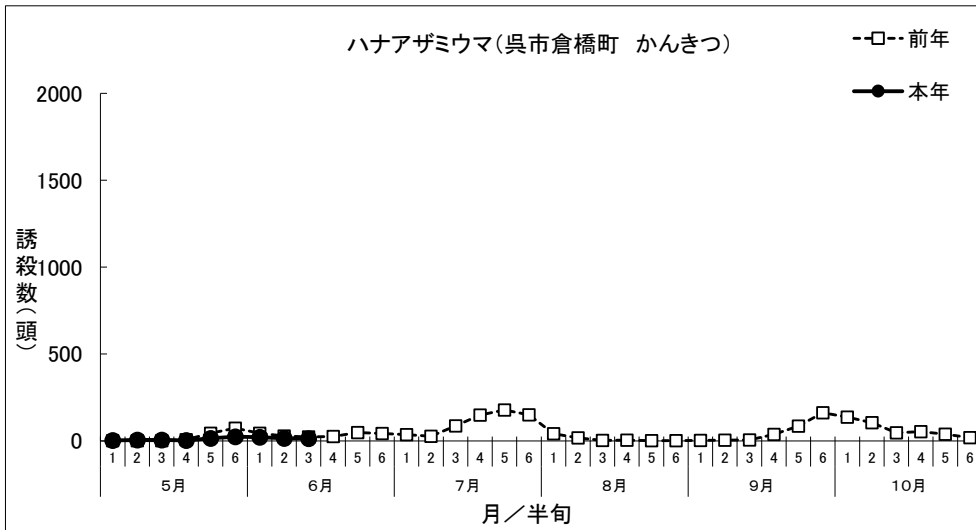

「広島県病害虫発生予察調査データ」
令和6年度 フェロモントラップ等調査結果(南東部・南西部)
ハナアザミウマ (青色粘着板)
 トラップ調査結果
 (1)グラフ

(2) 調査データ

地帯区分		南東部			南東部			南西部			南西部		
設置場所		尾道市瀬戸田町A			尾道市瀬戸田町B			呉市倉橋町			呉市下蒲刈町		
周辺作物		かんきつ			かんきつ			かんきつ			かんきつ		
月	半旬	本年	平均(3)	前年	本年	平均(3)	前年	本年	平均(2)	前年	本年	平均(2)	前年
5月	1	25.0	17.9	18.8	6.0	26.0	21.9	2.9	24.7	2.5	40.0	76.8	0.6
	2	23.0	18.0	23.5	33.4	25.3	21.4	5.4	17.8	2.4	58.0	73.7	3.7
	3	20.0	20.8	30.7	68.6	24.1	20.7	6.3	7.5	2.1	81.1	72.9	16.4
	4	7.9	12.1	7.1	52.9	67.9	33.6	2.9	25.7	7.9	65.6	123.1	43.3
	5	5.3	21.2	24.7	26.7	131.4	147.1	14.9	68.8	44.7	40.3	103.7	62.9
	6	5.1	29.6	38.6	15.7	179.5	195.8	24.4	131.6	73.4	19.6	92.3	84.0
6月	1	5.7	18.6	23.6	20.7	47.1	43.8	21.4	133.9	45.0	7.6	24.6	9.3
	2	7.1	22.5	40.0	10.8	50.4	67.0	15.7	88.2	27.9	0.7	47.9	20.7
	3	6.3	25.1	40.0	14.2	38.9	49.1	13.4	52.4	23.1	0.8	35.9	20.7
	4		37.8	36.4	#N/A	44.3	13.6	#N/A	32.8	25.7	#N/A	112.2	16.4
	5		18.2	22.1	#N/A	196.8	222.9	#N/A	49.6	48.6	#N/A	461.8	23.6
	6		96.3	26.1	#N/A	568.9	369.1	#N/A	111.4	43.4	#N/A	472.0	94.3
7月	1		95.4	93.4	#N/A	740.4	462.0	#N/A	126.1	36.1	#N/A	478.4	116.1
	2		122.1	192.9	#N/A	452.6	455.0	#N/A	125.0	27.1	#N/A	430.4	15.0
	3		134.3	217.1	#N/A	150.3	168.7	#N/A	117.1	87.1	#N/A	79.4	16.7
	4		116.1	153.7	#N/A	91.0	96.0	#N/A	138.6	149.7	#N/A	49.8	13.4
	5		94.6	121.1	#N/A	84.3	94.3	#N/A	137.5	178.3	#N/A	28.3	7.9
	6		127.6	160.0	#N/A	41.4	27.4	#N/A	91.3	150.9	#N/A	33.5	40.0
8月	1		70.7	15.7	#N/A	13.0	6.9	#N/A	27.1	42.1	#N/A	19.2	32.0
	2		24.7	10.6	#N/A	7.0	2.3	#N/A	12.6	18.1	#N/A	18.9	20.2
	3		21.7	7.7	#N/A	5.2	1.4	#N/A	3.1	2.7	#N/A	13.5	5.6
	4		36.8	10.0	#N/A	3.8	7.1	#N/A	3.9	5.0	#N/A	6.2	5.2
	5		12.6	23.7	#N/A	3.2	6.4	#N/A	1.9	1.6	#N/A	2.6	3.3
	6		11.4	20.6	#N/A	2.5	3.9	#N/A	1.7	2.1	#N/A	1.2	2.0
9月	1		5.3	8.4	#N/A	1.0	0.6	#N/A	1.6	3.1	#N/A	0.6	0.7
	2		7.9	13.6	#N/A	3.1	7.1	#N/A	2.5	4.3	#N/A	1.8	1.4
	3		58.1	103.3	#N/A	15.8	45.6	#N/A	2.8	5.4	#N/A	15.1	29.7
	4		413.4	777.1	#N/A	24.8	71.3	#N/A	19.4	37.4	#N/A	31.0	61.4
	5		922.1	1754.3	#N/A	23.7	66.7	#N/A	44.3	85.0	#N/A	57.1	112.8
	6		807.5	1462.9	#N/A	55.6	142.5	#N/A	92.9	162.1	#N/A	164.2	266.9
10月	1		475.5	797.7	#N/A	53.8	128.3	#N/A	77.6	136.9	#N/A	287.5	498.1
	2		227.1	329.6	#N/A	38.6	78.6	#N/A	59.9	105.4	#N/A	358.7	641.6
	3		156.1	230.7	#N/A	143.3	416.4	#N/A	29.6	47.1	#N/A	257.9	485.7
	4		113.8	189.0	#N/A	353.8	1040.6	#N/A	32.2	54.0	#N/A	154.7	300.5
	5		109.1	152.6	#N/A	459.6	1352.5	#N/A	23.4	39.7	#N/A	37.8	71.3
	6		112.6	122.0	#N/A	488.2	1435.5	#N/A	10.8	18.8	#N/A	25.6	44.5