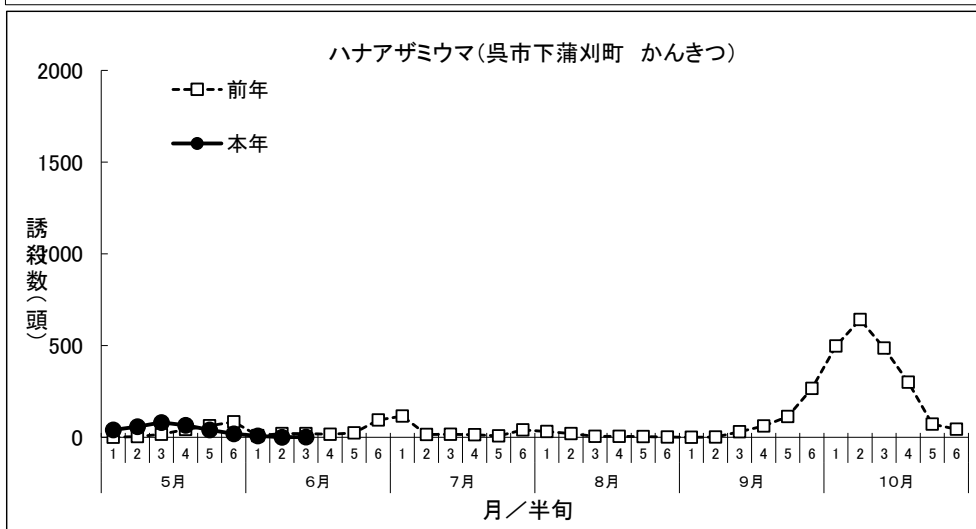

「広島県病害虫発生予察調査データ」
令和6年度 フェロモントラップ等調査結果(南東部・南西部)
ハナアザミウマ (青色粘着板)
 トラップ調査結果
 (1)グラフ

(2) 調査データ

地帯区分		南東部			南東部			南西部			南西部		
設置場所		尾道市瀬戸田町A			尾道市瀬戸田町B			呉市倉橋町			呉市下蒲刈町		
周辺作物		かんきつ			かんきつ			かんきつ			かんきつ		
月	半旬	本年	平均(3)	前年	本年	平均(3)	前年	本年	平均(2)	前年	本年	平均(2)	前年
5月	1	25.0	17.9	18.8	6.0	26.0	21.9	2.9	24.7	2.5	40.0	76.8	0.6
	2	23.0	18.0	23.5	33.4	25.3	21.4	5.4	17.8	2.4	58.0	73.7	3.7
	3	20.0	20.8	30.7	68.6	24.1	20.7	6.3	7.5	2.1	81.1	72.9	16.4
	4	7.9	12.1	7.1	52.9	67.9	33.6	2.9	25.7	7.9	65.6	123.1	43.3
	5	5.3	21.2	24.7	26.7	131.4	147.1	14.9	68.8	44.7	40.3	103.7	62.9
	6	5.1	29.6	38.6	15.7	179.5	195.8	24.4	131.6	73.4	19.6	92.3	84.0
6月	1	5.7	18.6	23.6	20.7	47.1	43.8	21.4	133.9	45.0	7.6	24.6	9.3
	2	7.1	22.5	40.0	10.8	50.4	67.0	15.7	88.2	27.9	0.7	47.9	20.7
	3	6.3	25.1	40.0	14.2	38.9	49.1	13.4	52.4	23.1	0.8	35.9	20.7
	4		37.8	36.4	#N/A	44.3	13.6	#N/A	32.8	25.7	#N/A	112.2	16.4
	5		18.2	22.1	#N/A	196.8	222.9	#N/A	49.6	48.6	#N/A	461.8	23.6
	6		96.3	26.1	#N/A	568.9	369.1	#N/A	111.4	43.4	#N/A	472.0	94.3
7月	1		95.4	93.4	#N/A	740.4	462.0	#N/A	126.1	36.1	#N/A	478.4	116.1
	2		122.1	192.9	#N/A	452.6	455.0	#N/A	125.0	27.1	#N/A	430.4	15.0
	3		134.3	217.1	#N/A	150.3	168.7	#N/A	117.1	87.1	#N/A	79.4	16.7
	4		116.1	153.7	#N/A	91.0	96.0	#N/A	138.6	149.7	#N/A	49.8	13.4
	5		94.6	121.1	#N/A	84.3	94.3	#N/A	137.5	178.3	#N/A	28.3	7.9
	6		127.6	160.0	#N/A	41.4	27.4	#N/A	91.3	150.9	#N/A	33.5	40.0
8月	1		70.7	15.7	#N/A	13.0	6.9	#N/A	27.1	42.1	#N/A	19.2	32.0
	2		24.7	10.6	#N/A	7.0	2.3	#N/A	12.6	18.1	#N/A	18.9	20.2
	3		21.7	7.7	#N/A	5.2	1.4	#N/A	3.1	2.7	#N/A	13.5	5.6
	4		36.8	10.0	#N/A	3.8	7.1	#N/A	3.9	5.0	#N/A	6.2	5.2
	5		12.6	23.7	#N/A	3.2	6.4	#N/A	1.9	1.6	#N/A	2.6	3.3
	6		11.4	20.6	#N/A	2.5	3.9	#N/A	1.7	2.1	#N/A	1.2	2.0
9月	1		5.3	8.4	#N/A	1.0	0.6	#N/A	1.6	3.1	#N/A	0.6	0.7
	2		7.9	13.6	#N/A	3.1	7.1	#N/A	2.5	4.3	#N/A	1.8	1.4
	3		58.1	103.3	#N/A	15.8	45.6	#N/A	2.8	5.4	#N/A	15.1	29.7
	4		413.4	777.1	#N/A	24.8	71.3	#N/A	19.4	37.4	#N/A	31.0	61.4
	5		922.1	1754.3	#N/A	23.7	66.7	#N/A	44.3	85.0	#N/A	57.1	112.8
	6		807.5	1462.9	#N/A	55.6	142.5	#N/A	92.9	162.1	#N/A	164.2	266.9
10月	1		475.5	797.7	#N/A	53.8	128.3	#N/A	77.6	136.9	#N/A	287.5	498.1
	2		227.1	329.6	#N/A	38.6	78.6	#N/A	59.9	105.4	#N/A	358.7	641.6
	3		156.1	230.7	#N/A	143.3	416.4	#N/A	29.6	47.1	#N/A	257.9	485.7
	4		113.8	189.0	#N/A	353.8	1040.6	#N/A	32.2	54.0	#N/A	154.7	300.5
	5		109.1	152.6	#N/A	459.6	1352.5	#N/A	23.4	39.7	#N/A	37.8	71.3
	6		112.6	122.0	#N/A	488.2	1435.5	#N/A	10.8	18.8	#N/A	25.6	44.5