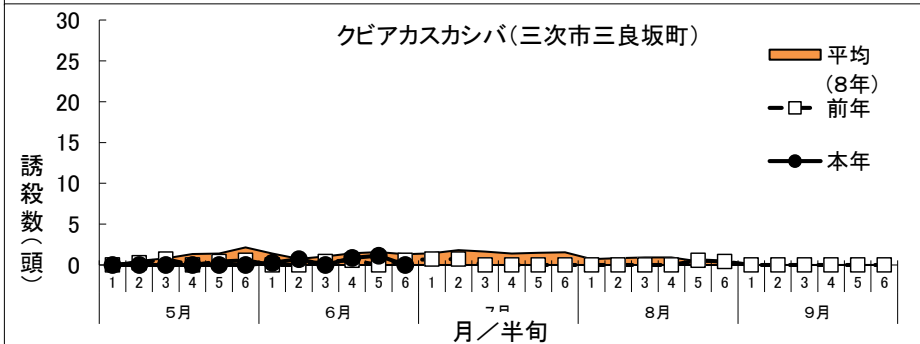

令和6年度 フェロモントラップ等調査結果

クビアカスカシバ (フェロモン)

1 トラップ調査結果

(1) グラフ

(2) 調査データ

地帯区分	中東部			中東部			中東部			中東部			南部			中西部			
設置場所	神石高原町(豊松地区)			世羅町(安田地区)			三次市東酒屋町			三次市三良坂町			福山市沼隈町			三原市大和町			
周辺作物	ぶどう			ぶどう			ぶどう			ぶどう			ぶどう			ぶどう			
月	半旬	本年	平均(8年)	前年	本年	平均(7年)	前年	本年	平均(8年)	前年	本年	平均(8年)	前年	本年	平均(5年)	前年	本年	平均(年)	前年
5月	1	0	0	0	0	0	0	0	0	0	0	0.0	0	0	0	0	0.0		0
	2	0	0	0	0	0	0	0	0	0	0	0.5	0.3	0	0.1	0	0.0		0
	3	0	0	0	0	0	0	0	0	0	0	0.8	0.7	0	0.4	0	0.0		0
	4	0	0	0	0	0	0	0	0.5	0	0	1.3	0	0	0.8	0	0.0		0
	5	0	0	0	0.5	0	0	0	0.3	0	0	1.4	0.4	1	1.3	0	0.0		0
	6	0	0	0	0.5	0	0	0	1.1	0	0	2.2	0.6	2	3.6	0.7	0.6		0
6月	1	0.4	0.0	0.1	3.0	0.2	1.5	0	0.6	0	0.3	1.4	0	1	3.9	0.7	0.7		0
	2	1.0	0.2	0.7	3.0	0.3	1.5	0	3.1	0	0.7	0.8	0	1	7.7	1.7	0.7		0.7
	3	2.1	1.0	3.6	5.5	1.0	4.0	0	2.3	0	0	1.1	0.4	2	6.6	5.7	0.7		3.3
	4	6.1	2.2	6.0	5.5	1.6	4.0	3.0	4.4	8.0	0.9	1.4	0.6	3	5.5	1.1	0.3		4.3
	5	9.7	3.5	8.6	4.5	1.9	4.5	9.0	9.6	22.0	1.1	1.6	0	4	7.2	0			1.4
	6	13.6	4.8	10.7	4.5	3.1	4.5		4.0	8.0	0	1.3	0.6		6.6	0			0.9
7月	1		8.2	17.1		2.5	2.0		5.0	6.0		1.4	0.7		6.8	0			1.9
	2		13.3	21.1		2.7	2.0		6.3	3.0		1.8	0.7		9.8	1.3			3.6
	3		12.0	20.0		2.5	1.5		8.1	2.0		1.6	0		5.8	1.7			0.7
	4		10.1	20.0		2.3	1.5		9.1	7.0		1.4	0		5.5	0			0.7
	5		8.9	16.0		1.7	0		5.3	4.0		1.5	0		5.1	0.6			0.7
	6		9.5	12.1		1.7	0.4		7.3	4.0		1.5	0		5.6	1.3			0.9
8月	1		4.2	10.7		3.1	1.8		4.0	1.0		0.7	0		4.5	1.1			0.7
	2		3.7	10.1		3.7	1.8		3.3	2.0		0.8	0		2.9	0			1.1
	3		2.5	6.0		2.0	0.5		2.5	0		0.9	0		1.9	1.1			1.1
	4		0.4	0		1.0	0.5		0.4	0		0.9	0		1.1	0.9			0
	5		0.2	0		0.3	0		0.6	0		0.4	0.6		0.1	0			0.6
	6		0.1	0		0.2	0		0	0		0.3	0.4		0.1	0			0.4
9月	1		0	0		0	0		0	0		0	0		0.0	0			0
	2		0	0		0	0		0	0		0	0		0	0			0
	3		0	0		0	0		0	0		0	0		0	0			0
	4		0	0		0	0		0	0		0	0		0	0			0
	5		0	0		0	0		0	0		0	0		0	0			0
	6		0	0		0	0		0	0		0	0		0	0			0
		33.0	84.8	163.0	27.0	31.8	32.0	12.0	77.6	67.0	3.0	27.3	6.0	11.6	93.1	18.0	3.0	0	23.0