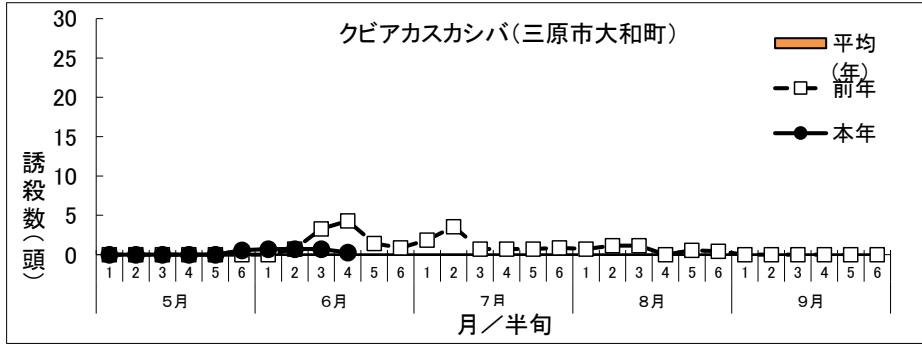

令和6年度 フェロモントラップ等調査結果

クビアカスカシバ (フェロモン)

1 トラップ調査結果

(1) グラフ

(2) 調査データ

地帯区分	中東部			中東部			中東部			中東部			南部			中西部			
設置場所	神石高原町(豊松地区)			世羅町(安田地区)			三次市東酒屋町			三次市三良坂町			福山市沼隈町			三原市大和町			
周辺作物	ぶどう			ぶどう			ぶどう			ぶどう			ぶどう			ぶどう			
月	半旬	本年	平均(8年)	前年	本年	平均(7年)	前年	本年	平均(8年)	前年	本年	平均(8年)	前年	本年	平均(5年)	前年	本年	平均(年)	前年
5月	1	0	0	0	0	0	0	0	0	0	0	0.0	0	0	0	0	0.0		0
	2	0	0	0	0	0	0	0	0	0	0	0.5	0.3	0	0.1	0	0.0		0
	3	0	0	0	0	0	0	0	0	0	0	0.8	0.7	0	0.4	0	0.0		0
	4	0	0	0	0	0	0	0	0.5	0	0	1.3	0	0	0.8	0	0.0		0
	5	0	0	0	0.5	0	0	0	0.3	0	0	1.4	0.4	1	1.3	0	0.0		0
	6	0	0	0	0.5	0	0	0	1.1	0	0	2.2	0.6	2	3.6	0.7	0.6		0
6月	1	0.4	0.0	0.1	3.0	0.2	1.5	0	0.6	0	0.3	1.4	0	1	3.9	0.7	0.7		0
	2	1.0	0.2	0.7	3.0	0.3	1.5	0	3.1	0	0.7	0.8	0	1	7.7	1.7	0.7		0.7
	3	2.1	1.0	3.6	5.5	1.0	4.0	0	2.3	0	0	1.1	0.4	2	6.6	5.7	0.7		3.3
	4	6.1	2.2	6.0	5.5	1.6	4.0	3.0	4.4	8.0	0.9	1.4	0.6	3	5.5	1.1	0.3		4.3
	5	9.7	3.5	8.6	4.5	1.9	4.5	9.0	9.6	22.0	1.1	1.6	0	4	7.2	0			1.4
	6	13.6	4.8	10.7	4.5	3.1	4.5		4.0	8.0	0	1.3	0.6		6.6	0			0.9
7月	1		8.2	17.1		2.5	2.0		5.0	6.0		1.4	0.7		6.8	0			1.9
	2		13.3	21.1		2.7	2.0		6.3	3.0		1.8	0.7		9.8	1.3			3.6
	3		12.0	20.0		2.5	1.5		8.1	2.0		1.6	0		5.8	1.7			0.7
	4		10.1	20.0		2.3	1.5		9.1	7.0		1.4	0		5.5	0			0.7
	5		8.9	16.0		1.7	0		5.3	4.0		1.5	0		5.1	0.6			0.7
	6		9.5	12.1		1.7	0.4		7.3	4.0		1.5	0		5.6	1.3			0.9
8月	1		4.2	10.7		3.1	1.8		4.0	1.0		0.7	0		4.5	1.1			0.7
	2		3.7	10.1		3.7	1.8		3.3	2.0		0.8	0		2.9	0			1.1
	3		2.5	6.0		2.0	0.5		2.5	0		0.9	0		1.9	1.1			1.1
	4		0.4	0		1.0	0.5		0.4	0		0.9	0		1.1	0.9			0
	5		0.2	0		0.3	0		0.6	0		0.4	0.6		0.1	0			0.6
	6		0.1	0		0.2	0		0	0		0.3	0.4		0.1	0			0.4
9月	1		0	0		0	0		0	0		0	0		0.0	0			0
	2		0	0		0	0		0	0		0	0		0	0			0
	3		0	0		0	0		0	0		0	0		0	0			0
	4		0	0		0	0		0	0		0	0		0	0			0
	5		0	0		0	0		0	0		0	0		0	0			0
	6		0	0		0	0		0	0		0	0		0	0			0
		33.0	84.8	163.0	27.0	31.8	32.0	12.0	77.6	67.0	3.0	27.3	6.0	11.6	93.1	18.0	3.0	0	23.0