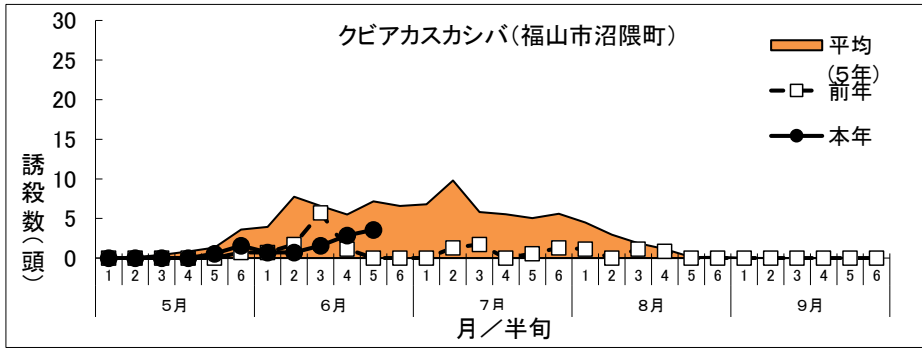

令和6年度 フェロモントラップ等調査結果

クビアカスカシバ (フェロモン)

1 トラップ調査結果

(1) グラフ

(2) 調査データ

地帯区分	中東部			中東部			中東部			中東部			南部			中西部			
設置場所	神石高原町(豊松地区)			世羅町(安田地区)			三次市東酒屋町			三次市三良坂町			福山市沼隈町			三原市大和町			
周辺作物	ぶどう			ぶどう			ぶどう			ぶどう			ぶどう			ぶどう			
月	半旬	本年	平均(8年)	前年	本年	平均(7年)	前年	本年	平均(8年)	前年	本年	平均(8年)	前年	本年	平均(5年)	前年	本年	平均(年)	前年
5月	1	0	0	0	0	0	0	0	0	0	0	0.0	0	0	0	0	0.0		0
	2	0	0	0	0	0	0	0	0	0	0	0.5	0.3	0	0.1	0	0.0		0
	3	0	0	0	0	0	0	0	0	0	0	0.8	0.7	0	0.4	0	0.0		0
	4	0	0	0	0	0	0	0	0.5	0	0	1.3	0	0	0.8	0	0.0		0
	5	0	0	0	0.5	0	0	0	0.3	0	0	1.4	0.4	1	1.3	0	0.0		0
	6	0	0	0	0.5	0	0	0	1.1	0	0	2.2	0.6	2	3.6	0.7	0.6		0
6月	1	0.4	0.0	0.1	3.0	0.2	1.5	0	0.6	0	0.3	1.4	0	1	3.9	0.7	0.7		0
	2	1.0	0.2	0.7	3.0	0.3	1.5	0	3.1	0	0.7	0.8	0	1	7.7	1.7	0.7		0.7
	3	2.1	1.0	3.6	5.5	1.0	4.0	0	2.3	0	0	1.1	0.4	2	6.6	5.7	0.7		3.3
	4	6.1	2.2	6.0	5.5	1.6	4.0	3.0	4.4	8.0	0.9	1.4	0.6	3	5.5	1.1	0.3		4.3
	5	9.7	3.5	8.6	4.5	1.9	4.5	9.0	9.6	22.0	1.1	1.6	0	4	7.2	0			1.4
	6	13.6	4.8	10.7	4.5	3.1	4.5		4.0	8.0	0	1.3	0.6		6.6	0			0.9
7月	1		8.2	17.1		2.5	2.0		5.0	6.0		1.4	0.7		6.8	0			1.9
	2		13.3	21.1		2.7	2.0		6.3	3.0		1.8	0.7		9.8	1.3			3.6
	3		12.0	20.0		2.5	1.5		8.1	2.0		1.6	0		5.8	1.7			0.7
	4		10.1	20.0		2.3	1.5		9.1	7.0		1.4	0		5.5	0			0.7
	5		8.9	16.0		1.7	0		5.3	4.0		1.5	0		5.1	0.6			0.7
	6		9.5	12.1		1.7	0.4		7.3	4.0		1.5	0		5.6	1.3			0.9
8月	1		4.2	10.7		3.1	1.8		4.0	1.0		0.7	0		4.5	1.1			0.7
	2		3.7	10.1		3.7	1.8		3.3	2.0		0.8	0		2.9	0			1.1
	3		2.5	6.0		2.0	0.5		2.5	0		0.9	0		1.9	1.1			1.1
	4		0.4	0		1.0	0.5		0.4	0		0.9	0		1.1	0.9			0
	5		0.2	0		0.3	0		0.6	0		0.4	0.6		0.1	0			0.6
	6		0.1	0		0.2	0		0	0		0.3	0.4		0.1	0			0.4
9月	1		0	0		0	0		0	0		0	0		0.0	0			0
	2		0	0		0	0		0	0		0	0		0	0			0
	3		0	0		0	0		0	0		0	0		0	0			0
	4		0	0		0	0		0	0		0	0		0	0			0
	5		0	0		0	0		0	0		0	0		0	0			0
	6		0	0		0	0		0	0		0	0		0	0			0
		33.0	84.8	163.0	27.0	31.8	32.0	12.0	77.6	67.0	3.0	27.3	6.0	11.6	93.1	18.0	3.0	0	23.0