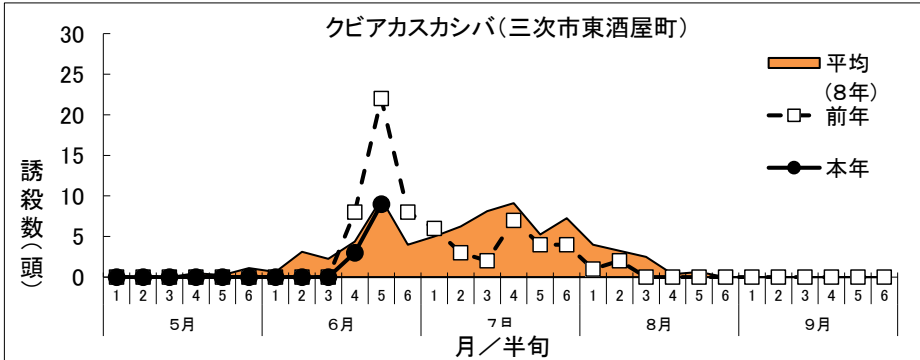

令和6年度 フェロモントラップ等調査結果

クビアカスカシバ (フェロモン)

1 トラップ調査結果

(1) グラフ

(2) 調査データ

地帯区分	中東部			中東部			中東部			中東部			南部			中西部			
設置場所	神石高原町(豊松地区)			世羅町(安田地区)			三次市東酒屋町			三次市三良坂町			福山市沼隈町			三原市大和町			
周辺作物	ぶどう			ぶどう			ぶどう			ぶどう			ぶどう			ぶどう			
月	半旬	本年	平均(8年)	前年	本年	平均(7年)	前年	本年	平均(8年)	前年	本年	平均(8年)	前年	本年	平均(5年)	前年	本年	平均(年)	前年
5月	1	0	0	0	0	0	0	0	0	0	0	0.0	0	0	0	0	0.0		0
	2	0	0	0	0	0	0	0	0	0	0	0.5	0.3	0	0.1	0	0.0		0
	3	0	0	0	0	0	0	0	0	0	0	0.8	0.7	0	0.4	0	0.0		0
	4	0	0	0	0	0	0	0	0.5	0	0	1.3	0	0	0.8	0	0.0		0
	5	0	0	0	0.5	0	0	0	0.3	0	0	1.4	0.4	1	1.3	0	0.0		0
	6	0	0	0	0.5	0	0	0	1.1	0	0	2.2	0.6	2	3.6	0.7	0.6		0
6月	1	0.4	0.0	0.1	3.0	0.2	1.5	0	0.6	0	0.3	1.4	0	1	3.9	0.7	0.7		0
	2	1.0	0.2	0.7	3.0	0.3	1.5	0	3.1	0	0.7	0.8	0	1	7.7	1.7	0.7		0.7
	3	2.1	1.0	3.6	5.5	1.0	4.0	0	2.3	0	0	1.1	0.4	2	6.6	5.7	0.7		3.3
	4	6.1	2.2	6.0	5.5	1.6	4.0	3.0	4.4	8.0	0.9	1.4	0.6	3	5.5	1.1	0.3		4.3
	5	9.7	3.5	8.6	4.5	1.9	4.5	9.0	9.6	22.0	1.1	1.6	0	4	7.2	0			1.4
	6	13.6	4.8	10.7	4.5	3.1	4.5		4.0	8.0	0	1.3	0.6		6.6	0			0.9
7月	1		8.2	17.1		2.5	2.0		5.0	6.0		1.4	0.7		6.8	0			1.9
	2		13.3	21.1		2.7	2.0		6.3	3.0		1.8	0.7		9.8	1.3			3.6
	3		12.0	20.0		2.5	1.5		8.1	2.0		1.6	0		5.8	1.7			0.7
	4		10.1	20.0		2.3	1.5		9.1	7.0		1.4	0		5.5	0			0.7
	5		8.9	16.0		1.7	0		5.3	4.0		1.5	0		5.1	0.6			0.7
	6		9.5	12.1		1.7	0.4		7.3	4.0		1.5	0		5.6	1.3			0.9
8月	1		4.2	10.7		3.1	1.8		4.0	1.0		0.7	0		4.5	1.1			0.7
	2		3.7	10.1		3.7	1.8		3.3	2.0		0.8	0		2.9	0			1.1
	3		2.5	6.0		2.0	0.5		2.5	0		0.9	0		1.9	1.1			1.1
	4		0.4	0		1.0	0.5		0.4	0		0.9	0		1.1	0.9			0
	5		0.2	0		0.3	0		0.6	0		0.4	0.6		0.1	0			0.6
	6		0.1	0		0.2	0		0	0		0.3	0.4		0.1	0			0.4
9月	1		0	0		0	0		0	0		0	0		0.0	0			0
	2		0	0		0	0		0	0		0	0		0	0			0
	3		0	0		0	0		0	0		0	0		0	0			0
	4		0	0		0	0		0	0		0	0		0	0			0
	5		0	0		0	0		0	0		0	0		0	0			0
	6		0	0		0	0		0	0		0	0		0	0			0
		33.0	84.8	163.0	27.0	31.8	32.0	12.0	77.6	67.0	3.0	27.3	6.0	11.6	93.1	18.0	3.0	0	23.0