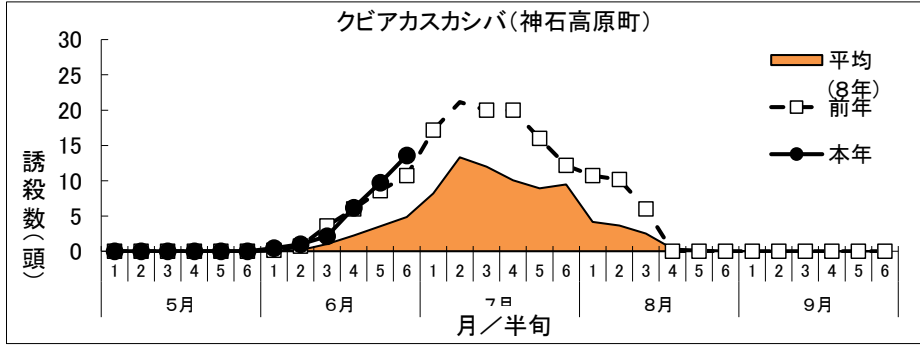

令和6年度 フェロモントラップ等調査結果

クビアカスカシバ (フェロモン)

1 トラップ調査結果

(1) グラフ

(2) 調査データ

地帯区分	中東部			中東部			中東部			中東部			南部			中西部			
設置場所	神石高原町(豊松地区)			世羅町(安田地区)			三次市東酒屋町			三次市三良坂町			福山市沼隈町			三原市大和町			
周辺作物	ぶどう			ぶどう			ぶどう			ぶどう			ぶどう			ぶどう			
月	半旬	本年	平均(8年)	前年	本年	平均(7年)	前年	本年	平均(8年)	前年	本年	平均(8年)	前年	本年	平均(5年)	前年	本年	平均(年)	前年
5月	1	0	0	0	0	0	0	0	0	0	0	0.0	0	0	0	0	0.0		0
	2	0	0	0	0	0	0	0	0	0	0	0.5	0.3	0	0.1	0	0.0		0
	3	0	0	0	0	0	0	0	0	0	0	0.8	0.7	0	0.4	0	0.0		0
	4	0	0	0	0	0	0	0	0.5	0	0	1.3	0	0	0.8	0	0.0		0
	5	0	0	0	0.5	0	0	0	0.3	0	0	1.4	0.4	1	1.3	0	0.0		0
	6	0	0	0	0.5	0	0	0	1.1	0	0	2.2	0.6	2	3.6	0.7	0.6		0
6月	1	0.4	0.0	0.1	3.0	0.2	1.5	0	0.6	0	0.3	1.4	0	1	3.9	0.7	0.7		0
	2	1.0	0.2	0.7	3.0	0.3	1.5	0	3.1	0	0.7	0.8	0	1	7.7	1.7	0.7		0.7
	3	2.1	1.0	3.6	5.5	1.0	4.0	0	2.3	0	0	1.1	0.4	2	6.6	5.7	0.7		3.3
	4	6.1	2.2	6.0	5.5	1.6	4.0	3.0	4.4	8.0	0.9	1.4	0.6	3	5.5	1.1	0.3		4.3
	5	9.7	3.5	8.6	4.5	1.9	4.5	9.0	9.6	22.0	1.1	1.6	0	4	7.2	0			1.4
	6	13.6	4.8	10.7	4.5	3.1	4.5		4.0	8.0	0	1.3	0.6		6.6	0			0.9
7月	1		8.2	17.1		2.5	2.0		5.0	6.0		1.4	0.7		6.8	0			1.9
	2		13.3	21.1		2.7	2.0		6.3	3.0		1.8	0.7		9.8	1.3			3.6
	3		12.0	20.0		2.5	1.5		8.1	2.0		1.6	0		5.8	1.7			0.7
	4		10.1	20.0		2.3	1.5		9.1	7.0		1.4	0		5.5	0			0.7
	5		8.9	16.0		1.7	0		5.3	4.0		1.5	0		5.1	0.6			0.7
	6		9.5	12.1		1.7	0.4		7.3	4.0		1.5	0		5.6	1.3			0.9
8月	1		4.2	10.7		3.1	1.8		4.0	1.0		0.7	0		4.5	1.1			0.7
	2		3.7	10.1		3.7	1.8		3.3	2.0		0.8	0		2.9	0			1.1
	3		2.5	6.0		2.0	0.5		2.5	0		0.9	0		1.9	1.1			1.1
	4		0.4	0		1.0	0.5		0.4	0		0.9	0		1.1	0.9			0
	5		0.2	0		0.3	0		0.6	0		0.4	0.6		0.1	0			0.6
	6		0.1	0		0.2	0		0	0		0.3	0.4		0.1	0			0.4
9月	1		0	0		0	0		0	0		0	0		0.0	0			0
	2		0	0		0	0		0	0		0	0		0	0			0
	3		0	0		0	0		0	0		0	0		0	0			0
	4		0	0		0	0		0	0		0	0		0	0			0
	5		0	0		0	0		0	0		0	0		0	0			0
	6		0	0		0	0		0	0		0	0		0	0			0
		33.0	84.8	163.0	27.0	31.8	32.0	12.0	77.6	67.0	3.0	27.3	6.0	11.6	93.1	18.0	3.0	0	23.0