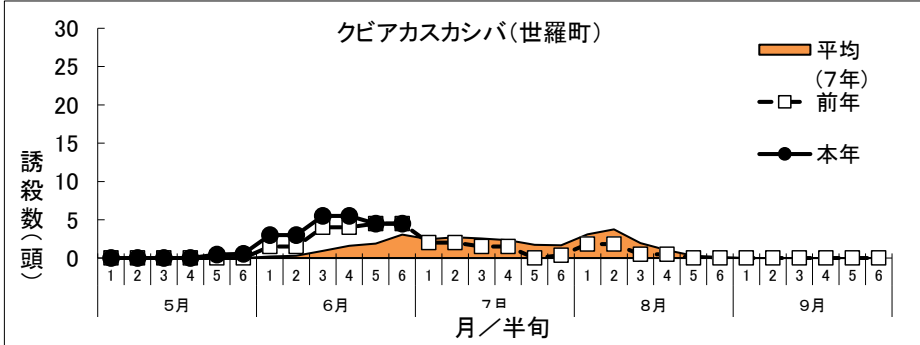

令和6年度 フェロモントラップ等調査結果

クビアカスカシバ (フェロモン)

1 トラップ調査結果

(1) グラフ

(2) 調査データ

地帯区分	中東部			中東部			中東部			中東部			南部			中西部			
設置場所	神石高原町(豊松地区)			世羅町(安田地区)			三次市東酒屋町			三次市三良坂町			福山市沼隈町			三原市大和町			
周辺作物	ぶどう			ぶどう			ぶどう			ぶどう			ぶどう			ぶどう			
月	半旬	本年	平均(8年)	前年	本年	平均(7年)	前年	本年	平均(8年)	前年	本年	平均(8年)	前年	本年	平均(5年)	前年	本年	平均(年)	前年
5月	1	0	0	0	0	0	0	0	0	0	0	0.0	0	0	0	0	0.0		0
	2	0	0	0	0	0	0	0	0	0	0	0.5	0.3	0	0.1	0	0.0		0
	3	0	0	0	0	0	0	0	0	0	0	0.8	0.7	0	0.4	0	0.0		0
	4	0	0	0	0	0	0	0	0.5	0	0	1.3	0	0	0.8	0	0.0		0
	5	0	0	0	0.5	0	0	0	0.3	0	0	1.4	0.4	1	1.3	0	0.0		0
	6	0	0	0	0.5	0	0	0	1.1	0	0	2.2	0.6	2	3.6	0.7	0.6		0
6月	1	0.4	0.0	0.1	3.0	0.2	1.5	0	0.6	0	0.3	1.4	0	1	3.9	0.7	0.7		0
	2	1.0	0.2	0.7	3.0	0.3	1.5	0	3.1	0	0.7	0.8	0	1	7.7	1.7	0.7		0.7
	3	2.1	1.0	3.6	5.5	1.0	4.0	0	2.3	0	0	1.1	0.4	2	6.6	5.7	0.7		3.3
	4	6.1	2.2	6.0	5.5	1.6	4.0	3.0	4.4	8.0	0.9	1.4	0.6	3	5.5	1.1	0.3		4.3
	5	9.7	3.5	8.6	4.5	1.9	4.5	9.0	9.6	22.0	1.1	1.6	0	4	7.2	0			1.4
	6	13.6	4.8	10.7	4.5	3.1	4.5		4.0	8.0	0	1.3	0.6		6.6	0			0.9
7月	1		8.2	17.1		2.5	2.0		5.0	6.0		1.4	0.7		6.8	0			1.9
	2		13.3	21.1		2.7	2.0		6.3	3.0		1.8	0.7		9.8	1.3			3.6
	3		12.0	20.0		2.5	1.5		8.1	2.0		1.6	0		5.8	1.7			0.7
	4		10.1	20.0		2.3	1.5		9.1	7.0		1.4	0		5.5	0			0.7
	5		8.9	16.0		1.7	0		5.3	4.0		1.5	0		5.1	0.6			0.7
	6		9.5	12.1		1.7	0.4		7.3	4.0		1.5	0		5.6	1.3			0.9
8月	1		4.2	10.7		3.1	1.8		4.0	1.0		0.7	0		4.5	1.1			0.7
	2		3.7	10.1		3.7	1.8		3.3	2.0		0.8	0		2.9	0			1.1
	3		2.5	6.0		2.0	0.5		2.5	0		0.9	0		1.9	1.1			1.1
	4		0.4	0		1.0	0.5		0.4	0		0.9	0		1.1	0.9			0
	5		0.2	0		0.3	0		0.6	0		0.4	0.6		0.1	0			0.6
	6		0.1	0		0.2	0		0	0		0.3	0.4		0.1	0			0.4
9月	1		0	0		0	0		0	0		0	0		0.0	0			0
	2		0	0		0	0		0	0		0	0		0	0			0
	3		0	0		0	0		0	0		0	0		0	0			0
	4		0	0		0	0		0	0		0	0		0	0			0
	5		0	0		0	0		0	0		0	0		0	0			0
	6		0	0		0	0		0	0		0	0		0	0			0
		33.0	84.8	163.0	27.0	31.8	32.0	12.0	77.6	67.0	3.0	27.3	6.0	11.6	93.1	18.0	3.0	0	23.0