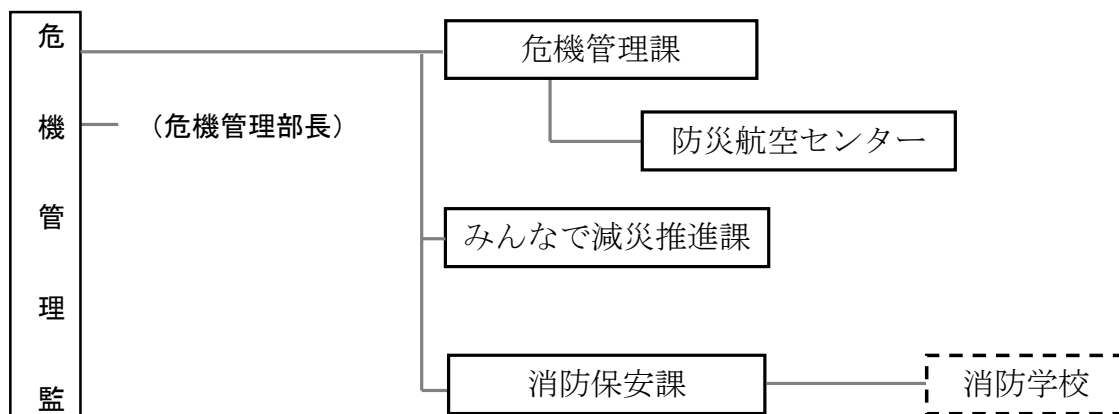

令和6年度

行政組織図及び役付職員名簿

危機管理監

危機管理監行政組織図・役付職員名簿

(令和6年4月1日現在)

1 行政組織図

【本 庁】(3課・1センター)

【地方機関】