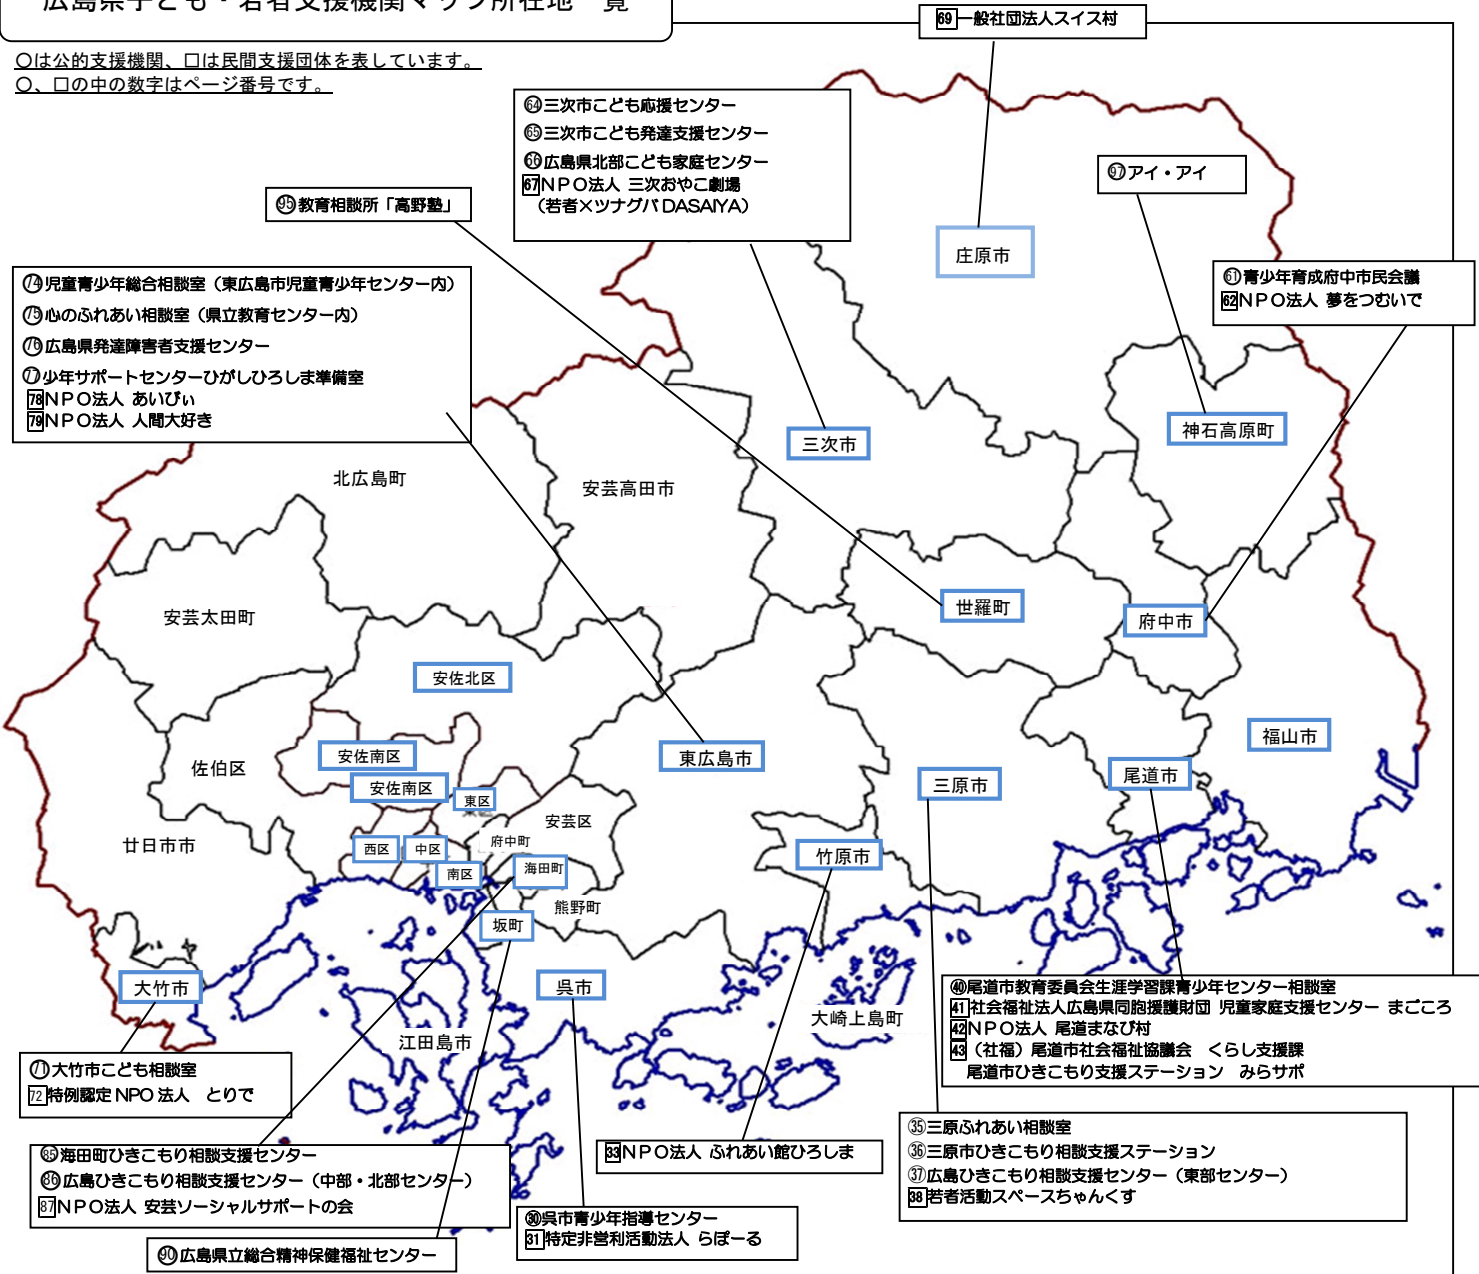

# 広島県子ども・若者支援機関マップ所在地一覧

○は公的支援機関、□は民間支援団体を表しています。  
○、□の中の数字はページ番号です。

## <広島市>