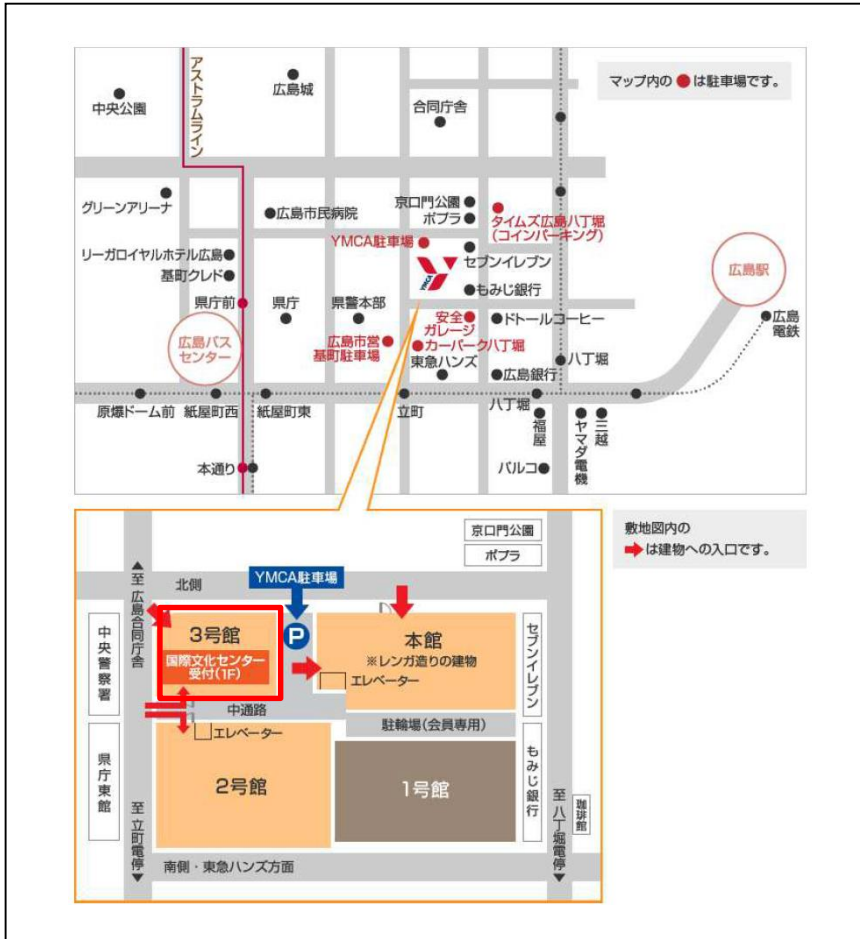

②手続き名「ペアレント・トレーニング」で検索する。

③検索結果の中から「令和6年度ペアレント・トレーニングの視点を取り入れた乳幼児への関わり研修会（西部会場）又は（北部会場）、（東部会場）」をクリックする。
※会場ごとに申込フォームが異なりますのでご注意ください

④画面の手順に従って申し込む。
※1つのメールアドレスにつき、1人の申込となりますので、ご了承ください。

※申込が正しくできていれば申込完了後に電子申請システムで記入したアドレスに「申込完了通知メール」が届きます。「申込完了通知メール」が届かない場合は、申込ができていない可能性がありますので、ご注意ください。

**8 申込
期限** 令和6年6月26日（水）17時まで

**9 参加
決定** 受講の可否について、**令和6年7月10日（水）**を目途にメールにてお知らせいたします。期日までに連絡が届かない場合はお手数ですが、下記連絡先までご連絡ください。
※申込多数の場合には、参加をお断りすることがありますので、あらかじめご承知おきください。

西部会場：広島YMCA国際文化センター案内

○住所：広島市中区八丁堀7-11

○アクセス

・広島駅から

広島電鉄(宮島線・江波線)に乗車、「立町」下車して徒歩3分程度です。

・広島バスセンターから徒歩5分程度です。

※3号館にエレベーターはございませんので、階段にて2階にお上がりください。

※無料の駐車場はございませんので、お車でお越しの方は近隣の有料駐車場をご利用ください。

北部会場：みよしまちづくりセンター案内

○住所：三次市十日市西六丁目10番45号

○アクセス

・三次駅から徒歩20分

※北部会場に限り、会場の無料駐車場を利用することが可能です。

東部会場：東交流館案内

○住所：福山市東町三丁目7番53号

○アクセス

・福山駅前バス乗り場より

東廻り油木・東城線「合同庁舎前」下車 徒歩約2分