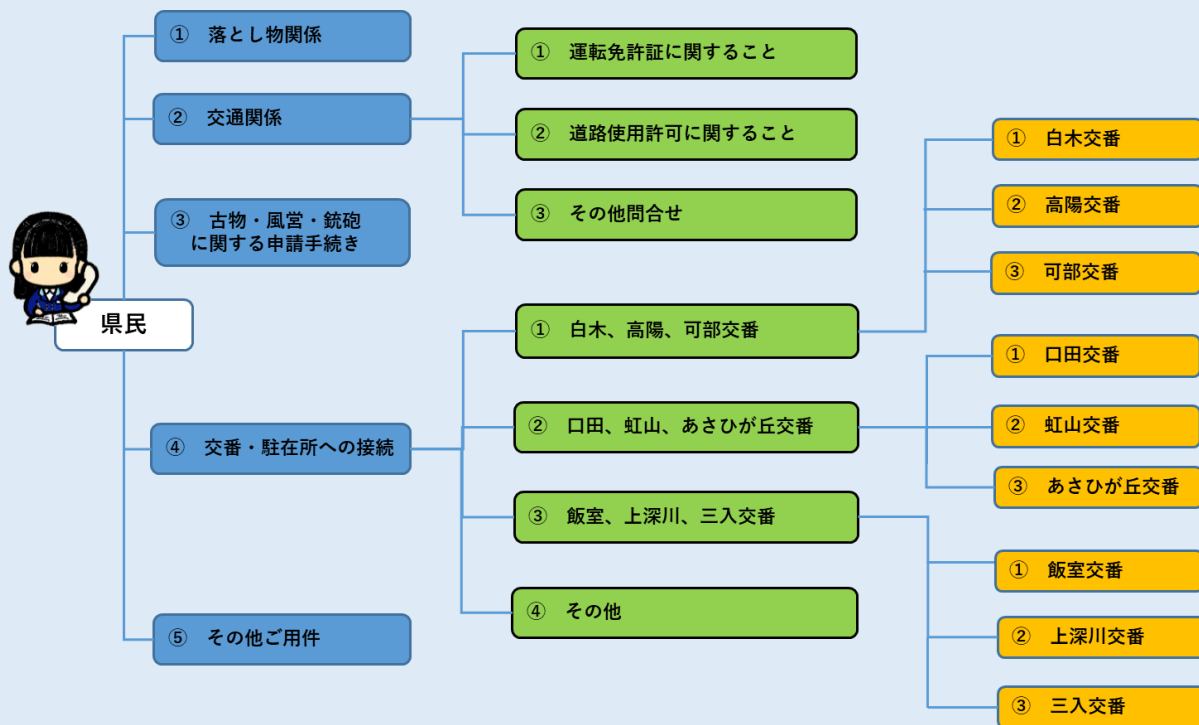

お知らせ 安佐北警察署

自動音声案内導入について

広島県警では、警察署等における電話対応業務について、県民の皆様の利便性向上を図るため、自動音声による案内を導入しますので、ご理解とご協力をよろしくお願い致します。

重要! 緊急を要する事件・事故は110番通報をお願いします。

導入予定日

令和6年12月12日（木）

※導入日程については、変更となる可能性があります。
変更の場合は、改めて広報します。

お問合せ方法

○開庁時間（平日 午前8時30分～午後5時15分）

音声案内に従って、お問合せ先の番号を選択してください。
なお、案内の途中でも、番号を選択することができます。

○閉庁時間（上記以外の時間帯）

音声案内後に、当直員等に繋がります。（番号選択はありません。）