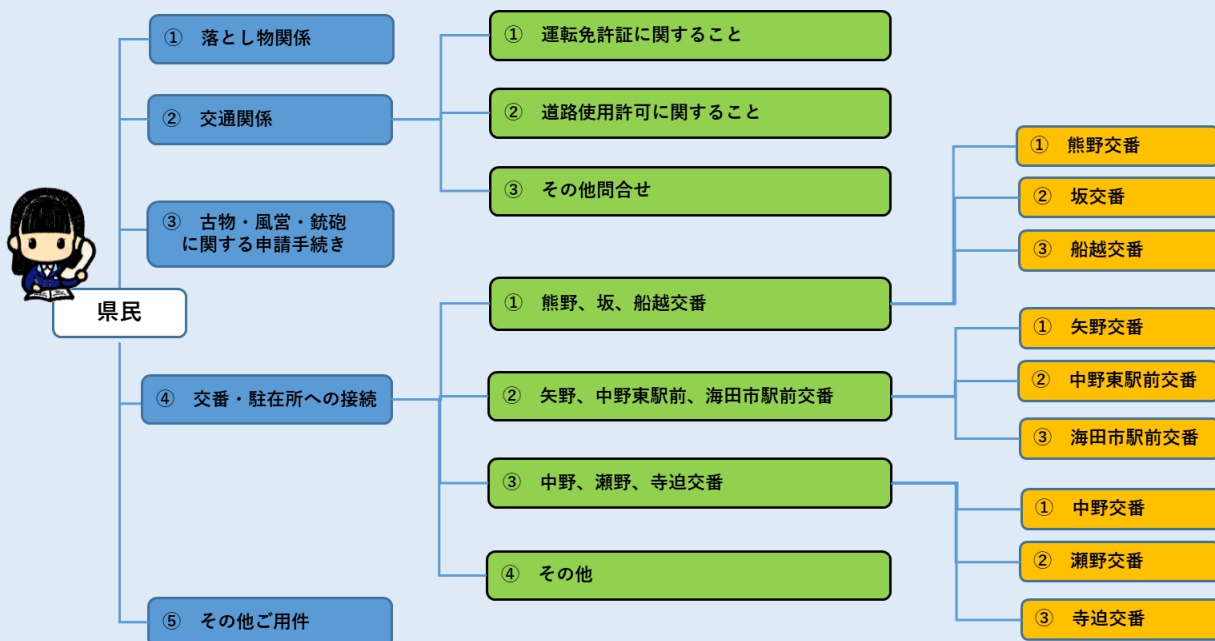

### 導入予定日

令和6年12月17日（火）

※導入日程については、変更となる可能性があります。  
変更の場合は、改めて広報します。

### お問合せ方法

○開庁時間（平日 午前8時30分～午後5時15分）

音声案内に従って、お問合せ先の番号を選択してください。  
なお、案内の途中でも、番号を選択することができます。

○閉庁時間（上記以外の時間帯）

音声案内後に、当直員等に繋がります。（番号選択はありません。）